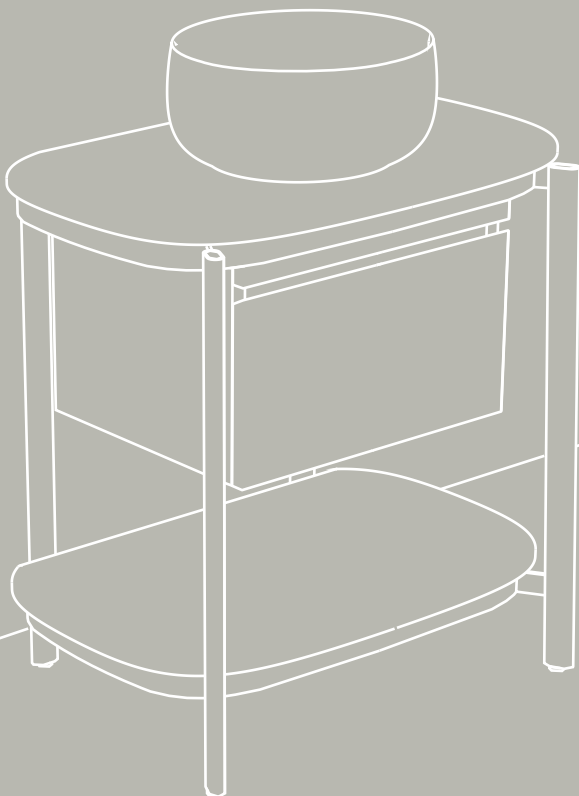

# TEOREMA 2.0

DESIGN: SCARABEO CERAMICHE

TEOREMA 2.0 è la collezione di mobili da bagno che traduce il rigore geometrico dei lavabi omonimi in volumi puri e sospesi. Frontali continui, una sottile gola orizzontale come presa integrata e proporzioni essenziali disegnano contenitori discreti, pensati per dialogare con i piani in ceramica e con i lavabi d'appoggio Scarabeo.

La struttura sospesa libera lo spazio a pavimento e alleggerisce visivamente l'insieme, mentre i cassetti a tutta larghezza offrono una capienza generosa e organizzata per le routine quotidiane. Le finiture, coordinate alle cromie della ceramica Scarabeo, permettono di creare composizioni tono su tono o raffinati contrasti materici, dal total black alle sfumature più calde e morbide. TEOREMA 2.0 è una proposta di arredo bagno essenziale ma sofisticata, pensata per chi cerca un'estetica contemporanea, funzionale e durevole nel tempo.

TEOREMA 2.0 is the bathroom furniture collection that translates the geometric rigour of the homonymous washbasins into pure, wall-hung volumes. Continuous fronts, a slim horizontal groove as an integrated handle and essential proportions define understated storage units designed to work seamlessly with ceramic tops and Scarabeo countertop washbasins.

The suspended structure frees up floor space and visually lightens the composition, while the full-width drawers provide generous, well-organised storage for everyday routines. Finishes coordinated with the Scarabeo ceramic palette allow for tone-on-tone solutions or refined material contrasts, ranging from total black to warmer, softer shades. TEOREMA 2.0 offers an essential yet sophisticated bathroom concept, ideal for those seeking a contemporary look that is functional and built to last.