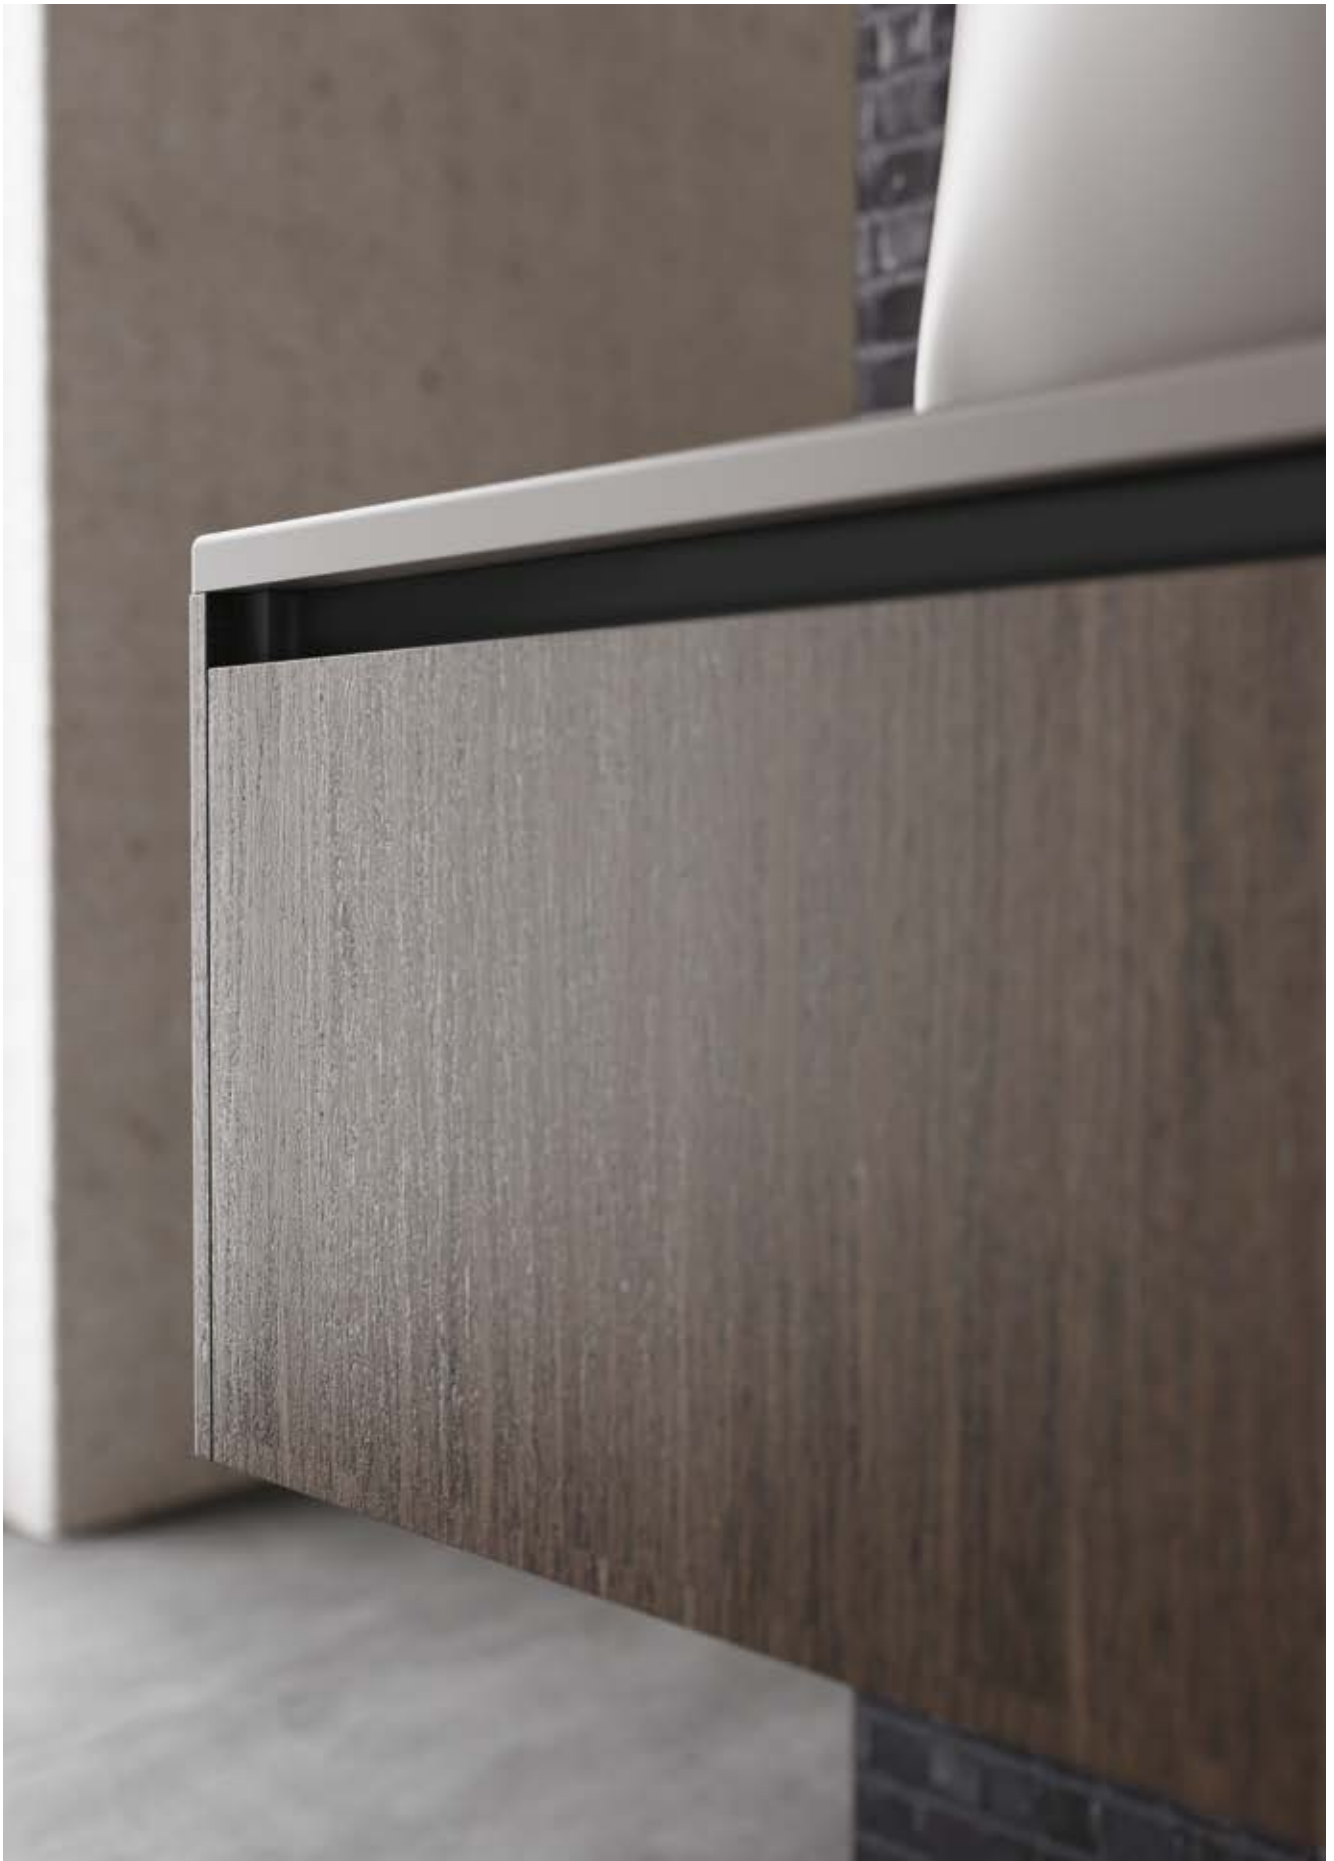

Art. 5702

TEOREMA 2.0 - CERAMIC UPPER SHELF 80 X 46 X H2 CM