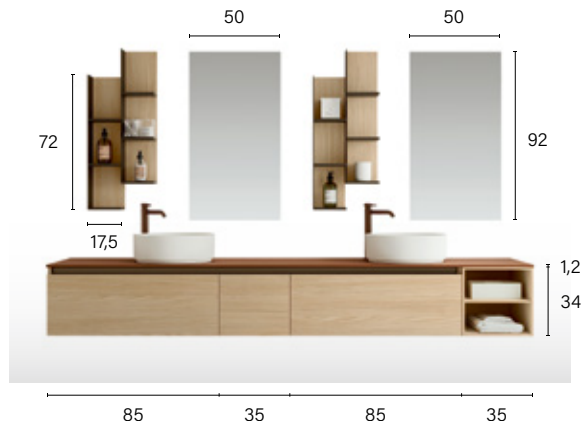

Basi e vano a giorno in Materico Rovere Chiaro.
Gola Thai Bronzo.
Top in Laminam® Calce Terracotta
con lavabi in appoggio Vega in Deimos® Bianco opaco.
Elementi a giorno in Materico Rovere Chiaro
con mensole in metallo laccato Bronzo Metallizzato.
Specchiere senza profilo con retroilluminazione a Led.

*Base units and open compartment in Materico Rovere Chiaro.
Bronzo Thai grip profile.
Top in Laminam® Calce Terracotta
with Vega countertop washbasins in matt Bianco Deimos®.
Open units in Materico Rovere Chiaro
with shelves in Bronzo Metallizzato lacquered metal.
Mirrors without profile with Led backlighting.*

*Éléments bas et compartiment ouvert en Materico Rovere Chiaro.
Gorge Thai Bronzo.
Plan en Laminam® Calce Terracotta
avec lavabos en appui Vega in Deimos® Bianco mat.
Éléments ouverts en Materico Rovere Chiaro
avec étagères en métal laqué Bronzo Metallizzato.
Miroirs sans profil avec rétroéclairage à Led.*

*Unterschränke und offenes Fach in Materico Rovere Chiaro.
Griffprofil Thai Bronzo.
Waschtischplatte aus Laminam® Calce Terracotta
mit Aufsatzwaschbecken Vega in Deimos® Bianco matt.
Offene Elemente in Materico Rovere Chiaro
mit Borde aus Metall Bronzo Metallizzato lackiert.
Spiegel ohne Profil mit Led-Hinterleuchtung.*