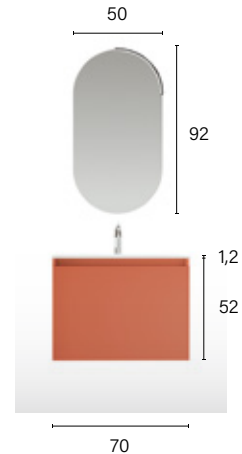

Base portlavabo laccato Mattone touch.
Gola Thai Mattone touch.
Consolle con vasca Sigma in Geacril® Bianco opaco.
Specchiera Oval con lampada Arco a Led.

*Washbasin base unit in touch Mattone lacquered.
Mattone touch Thai grip profile.
Console with Sigma basin in matt Bianco Geacril®.
Oval mirror with Arco Led lamp.*

*Élément bas lavabo en laqué Mattone touch.
Gorge Thai Mattone touch.
Console avec vasque Sigma en Geacril® Bianco mat.
Miroir Oval avec lampe Arco à Led.*

*Waschbeckenunterschrank in Mattone touch lackiert.
Griffprofil Thai Mattone touch.
Konsole mit Becken Sigma aus Geacril® Bianco matt.
Spiegel Oval mit Led-Lampe Arco.*