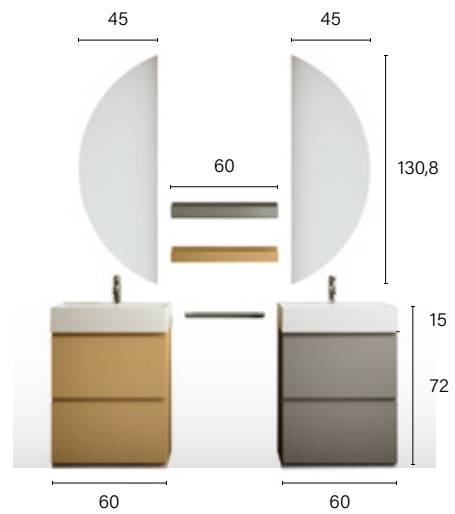

Base portlavabo con maniglia Thai Line laccato Senape opaco.
Base portlavabo con maniglia Thai Line laccato Cemento opaco.
Consolle Sirio in ceramica.
Mensole e portasalviette in metallo laccato Senape e Cemento opaco.
Specchiere Spicchio con retroilluminazione a Led.

*Washbasin base unit with Thai Line handle in matt Senape lacquered.
Washbasin base unit with Thai Line handle in matt Cemento lacquered. Sirio
console in ceramic.
Shelves and towel holder in Senape and Cemento matt lacquered metal.
Spicchio mirrors with Led backlighting.*

*Élément bas lavabo avec poignée Thai Line laqué Senape mat.
Élément bas lavabo avec poignée Thai Line laqué Cemento mat. Console
Sirio en céramique.
Étagères et porte-serviettes en métal laqué Senape et Cemento mat.
Miroirs Spicchio avec rétroéclairage à Led.*

*Waschbeckenunterschrank mit Griff Thai Line in Senape matt lackiert.
Waschbeckenunterschrank mit Griff Thai Line in matt Cemento lackiert.
Konsole Sirio aus Keramik.
Borde und Handtuchhalter aus Metall in Senape und Cemento matt lackiert.
Spiegel Spicchio mit Led-Hinterleuchtung.*