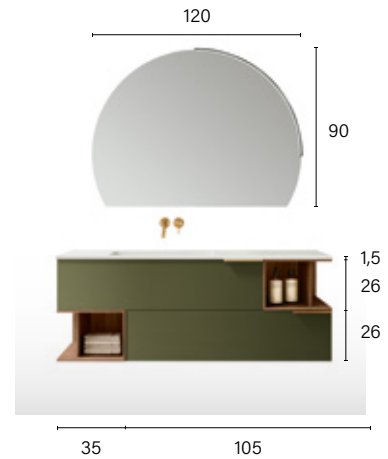

Basi laccato Bosco opaco.
Maniglia Thai Ottone.
Top in Mineralux Stone Bianco con vasca integrata Alfa.
Vani a giorno terminali in Materico Noce Naturale.
Specchiera Cupola con lampada Arco a Led.

*Base units in Bosco matt lacquered.
Ottone Thai handle.
Top in Mineralux Stone Bianco with integrated Alfa basin.
End open compartments in Materico Noce Naturale.
Cupola mirror with Arco Led lamp.*

*Éléments bas en laqué Bosco mat.
Poignée Thai Ottone.
Plan en Mineralux Stone Bianco avec vasque intégrée Alfa.
Compartiments ouverts terminaux en Materico Noce Naturele.
Miroir Cupola avec lampe Arco à Led.*

*Unterschränke in Bosco matt lackiert.
Griff Thai Ottone.
Waschtischplatte aus Mineralux Stone Bianco mit integriertem Becken Alfa.
Offene Abschlussfächer in Materico Noce Naturale.
Spiegel Cupola mit Led-Lampe Arco.*