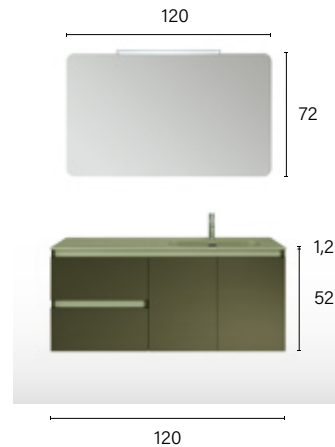

Monoblocco laccato Bosco opaco.
Gola Thai Giada opaco.
Consolle con con vasca Sigma in Geacril® colore Giada opaco.
Specchiera Sierra con lampada Stick 60 a Led.

*Monobloc in Bosco matt lacquered.
Matt Giada Thai handle.
Console with Sigma basin in matt Giada colour Geacril®.
Sierra mirror with Stick 60 Led lamp.*

*Monobloc laqué Bosco mat.
Gorge Thai Giada mat.
Console avec vasque Sigma en Geacril® couleur Giada mat.
Miroir Sierra avec lampe Stick 60 à Led.*

*Monoblock in Bosco matt lackiert.
Griffprofil Thai Giada matt.
Konsole mit Becken Sigma aus Geacril® Farbe Giada matt.
Spiegel Sierra mit Led-Lampe Stick 60.*