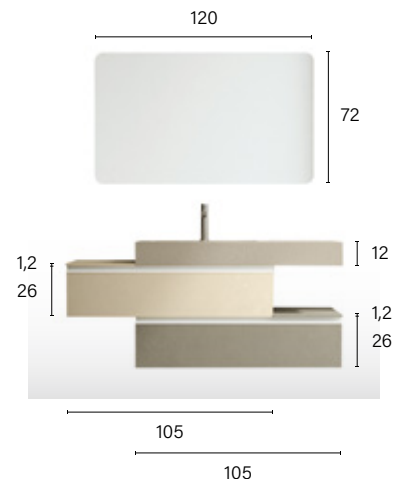

Base port lavabo in Materico Vaniglia e base in Materico Deserto.
Maniglia Thai Line Bianco.
Top H 12 cm in Mineralux Stone colore Beige Arizona
con vasca integrata Alfa.
Specchiera Sierra Plus con retroilluminazione a Led.

*Washbasin base unit in Materico Vaniglia and base in Materico Deserto.
Bianco Thai Line handle.
Top H 12 cm in Beige Arizona colour Mineralux Stone
with integrated Alfa basin.
Sierra Plus mirror with Led backlighting.*

*Élément bas lavabo en Materico Vaniglia et base en Materico Deserto.
Poignée Thai Line Bianco.
Plan H 12 cm en Mineralux Stone couleur Beige Arizona
avec vasque intégrée Alfa.
Miroir Sierra Plus avec rétroéclairage à Led.*

*Waschbeckenunterschrank in Materico Vaniglia und Unterteil
in Materico Deserto.
Griff Thai Line Bianco.
Waschtischplatte H 12 cm in Mineralux Stone Farbe Beige Arizona
mit integriertem Becken Alfa.
Spiegel Sierra Plus mit Led-Hinterleuchtung.*