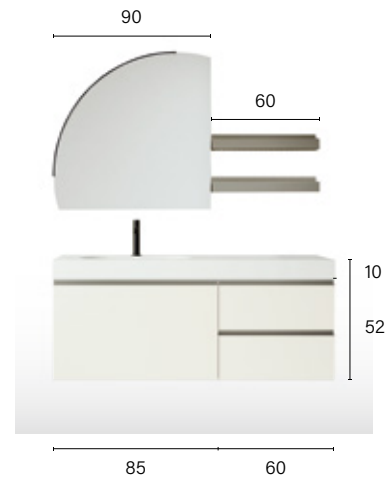

Basi laccato Bianco opaco.
Maniglia Thai Line Argento.
Top H 10 cm in Tecnoril® Bianco opaco con vasca integrata Elite.
Mensole in metallo Argento Metallizzato opaco.
Specchiera Emisfero con lampada Arco a Led.

*Base units in Bianco matt lacquered.
Argento Thai Line handle.
Top H 10 cm in matt Bianco Tecnoril® with integrated Elite basin.
Shelves in matt Argento Metallizzato metal.
Emisfero mirror with Arco Led lamp.*

*Éléments bas laqué Bianco mat.
Poignée Thai Line Argento.
Plan H 10 cm en Tecnoril® Bianco mat avec vasque intégrée Elite.
Étagères en métal Argento Metallizzato mat.
Miroir Emisfero avec lampe Arco à Led.*

*Unterschränke in Bianco matt lackiert.
Griff Thai Line Argento.
Waschtischplatte H 10 cm aus Tecnoril® Bianco matt mit integriertem Becken Elite.
Borde aus Metall in Argento Metallizzato matt.
Spiegel Emisfero mit Led-Lampe Arco.*