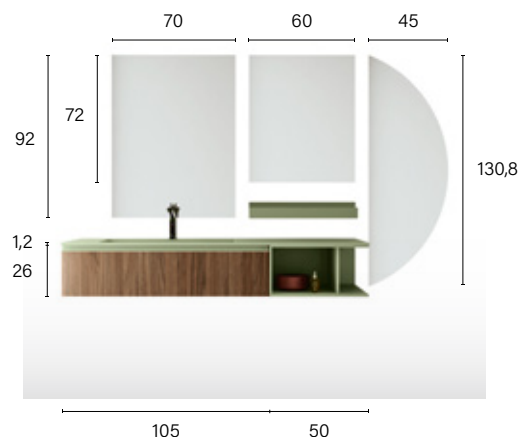

Base port lavabo in Materico Noce Naturale.
Vano a giorno terminale laccato Giada opaco.
Maniglia Thai Line Giada opaco.
Top in Geacril® colore Giada opaco con vasca integrata Drop 70.
Mensola in metallo laccato Giada opaco.
Specchiere senza profilo e specchiera Spicchio con retroilluminazione a Led.

*Washbasin base unit in Materico Noce Naturale.
End open compartment in matt Giada lacquered.
Matt Giada Thai Line handle.
Top in matt Giada colour Geacril® with integrated Drop 70 basin.
Shelf in matt Giada lacquered metal.
Mirrors without profile and Spicchio mirror with Led backlighting.*

*Élément bas lavabo en Materico Noce Naturale.
Compartiment ouvert terminal laqué Giada mat.
Poignée Thai Line in Giada mat.
Plan en Geacril® en couleur Giada mat avec vasque intégrée Drop 70.
Étagère en métal laqué Giada mat.
Miroirs sans profil et miroir Spicchio avec rétroéclairage à Led.*

*Waschbeckenunterschrank in Materico Noce Naturale.
Offenes Abschlussfach in Giada matt.
Griff Thai Line in Giada matt.
Waschtischplatte aus Geacril® Farbe Giada matt mit integriertem Becken Drop
70.
Bord aus Metall in Giada matt lackierte.
Spiegel ohne Profil und Spiegel Spicchio mit Led-Hinterleuchtung.*