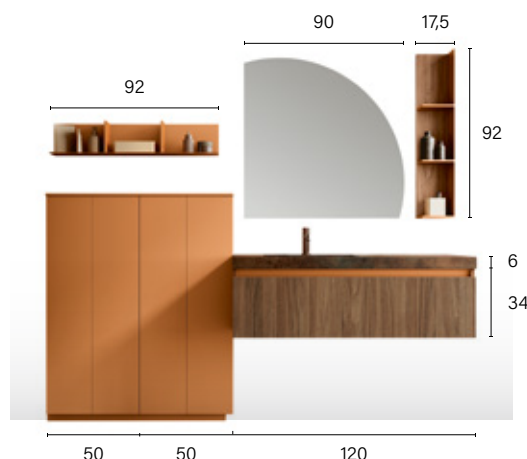

*Floor-standing tall units with plinth H 4 cm and horizontal open unit in Ambra matt lacquered.
Washbasin base unit in Materico Noce Naturale.
Matt Ambra lacquered Thai grip profile.
Top in Laminam® Ossido Bruno H. 6 cm with integrated Spicchi 48 basin.
Vertical open unit in Materico Noce Naturale with shelves in matt Ambra lacquered.
Emisfero mirror with Led backlighting.*

*Colonnes au sol avec socle H 4 cm et élément ouvert horizontal laqué Ambra mat.
Élément bas lavabo in Materico Noce Naturale.
Gorge Thai laqué Ambra mat.
Plan en Laminam® Ossido Bruno H. 6 cm avec vasque intégrée Spicchi 48.
Élément ouvert vertical en Materico Noce Naturale avec étagères laquées Ambra mat.
Miroir Emisfero avec rétroéclairage à Led.*

*Bodenstehende Hochschränke mit Sockel H 4 cm und offenes horizontale Element in Ambra matt lackiert.
Waschbeckenunterschrank in Materico Noce Naturale. Griffprofil Thai laccato Ambra matt.
Waschtischplatte in Laminam® Ossido Bruno H. 6 cm mit integriertem Becken Spicchi 48.
Offenes vertikales Element in Materico Noce Naturale mit Fachböden in Ambra matt lackiert.
Spiegel Emisfero mit Led-Hinterleuchtung.*