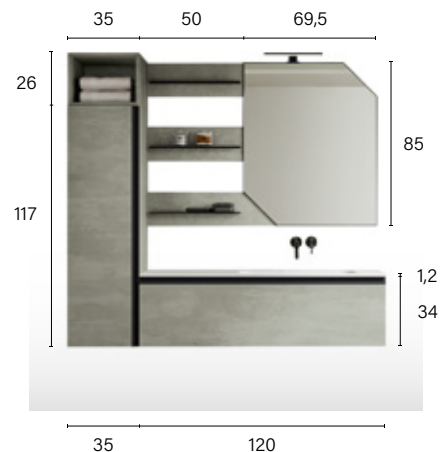

Base portlavabo, colonna e vano a giorno in Materico Malta.
Maniglia Thai Line Nero Ingo opaco.
Top in Geacril® Bianco opaco con vasca integrata Globo.
Mensole in metallo Nero opaco con pannelli in Materico Malta.
Specchiera Corner con profilo nero e lampada Atos 30 a Led.

*Washbasin base unit, tall unit and open compartment in Materico Malta.
Matt Ingo Nero Thai Line handle.
Top in matt Bianco Geacril® with integrated Globo basin.
Shelves in matt Nero metal with panels in Materico Malta.
Corner mirror with black profile and Atos 30 Led lamp.*

*Éléments bas lavabo, colonne et compartiment ouvert en Materico Malta.
Poignée Thai Line Nero Ingo mat.
Plan en Geacril® Bianco mat avec vasque intégrée Globo.
Étagères en métal Nero mat avec panneaux en Materico Malta.
Miroir Corner avec profil noir et lampe Atos 30 à Led.*

*Waschbekenunterschrank, Hochschrank und offenes Fach in Materico Malta.
Griff Thai Line Nero Ingo matt.
Waschtischplatte aus Geacril® Bianco matt mit integriertem Becken Globo.
Borde aus Metall Nero matt mit Paneele in Materico Malta.
Spiegel Corner mit schwarzem Profil und Led-Lampe Atos 30.*