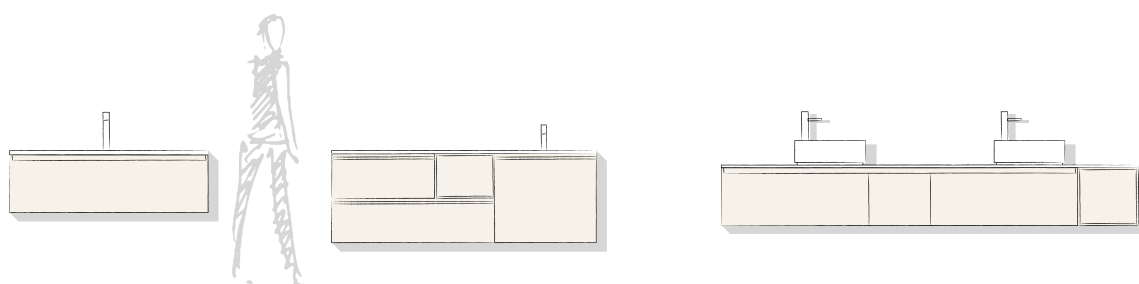

IL PROGRAMMA THAI È ESTREMAMENTE VERSATILE E NON PONE LIMITI ALLA PROGETTAZIONE DELLA STANZA DA BAGNO, DALLE PICCOLE COMPOSIZIONI ALLE PIÙ ARTICOLATE SOLUZIONI DI ARREDO.

The exceptionally versatile thai programme brings limitless bathroom design possibilities, from small compositions to complex furnishing solutions.

S

SMALL

Composizioni piccole
Small compositions

Monoblocchi e basi sospese caratterizzano le composizioni adatte a piccoli spazi.

Monoblocks and suspended base units characterise compositions suitable for small spaces.

M

MEDIUM

Composizioni medie
Medium compositions

Pieni e vuoti si bilanciano in soluzioni funzionali ed esteticamente accattivanti.

Solids and voids balance one another out in systems that are both functional and aesthetically pleasing.

L

LARGE

Composizioni grandi
Large compositions

Ampi piani d'appoggio ed estese superfici materiche per le composizioni che non hanno limiti di spazio.

Spacious tops and broad textured surfaces characterise compositions free from space constraints.