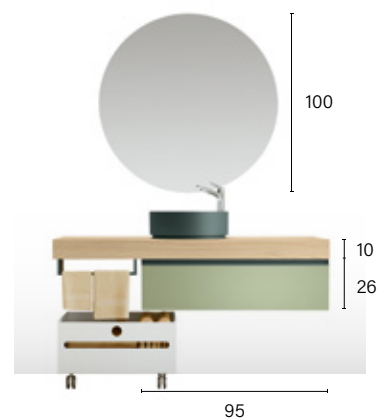

*Washbasin base unit in matt Giada lacquered. Matt Verde Comodoro Thai Line handle.
Top H 10 cm in Materico Rovere Chiaro.
Vega countertop washbasin in matt Verde Comodoro colour Geacril®.
Towel holder in matt Verde Comodoro lacquered.
Open wall units in matt Verde Comodoro lacquered.
Sole mirror with Led backlighting.
Basket on castors in matt Bianco metal.*

*Élément bas lavabo laqué Giada mat. Poignée Thai Line Verde Comodoro mat.
Plan H 10 cm en Materico Rovere Chiaro.
Lavabo en appui Vega en Geacril® couleur Verde Comodoro mat.
Porte-serviettes en laqué Verde Comodoro mat.
Éléments hauts ouverts en laqué Verde Comodoro mat.
Miroir Sole avec rétroéclairage à Led.
Panier sur roulettes en métal Bianco mat.*

*Waschbeckenunterschrank in Giada matt lackiert. Griff Thai Line Verde Comodoro matt.
Waschtischplatte H 10 cm in Materico Rovere Chiaro.
Aufsatzwaschbecken Vega aus Geacril® Farbe Verde Comodoro matt.
Handtuchhalter in Verde Comodoro matt lackiert.
Offene Hängeunterschränke in Verde Comodoro matt lackiert.
Spiegel Sole mit Led-Hinterleuchtung.
Korb auf Rollen aus Metall Bianco matt.*