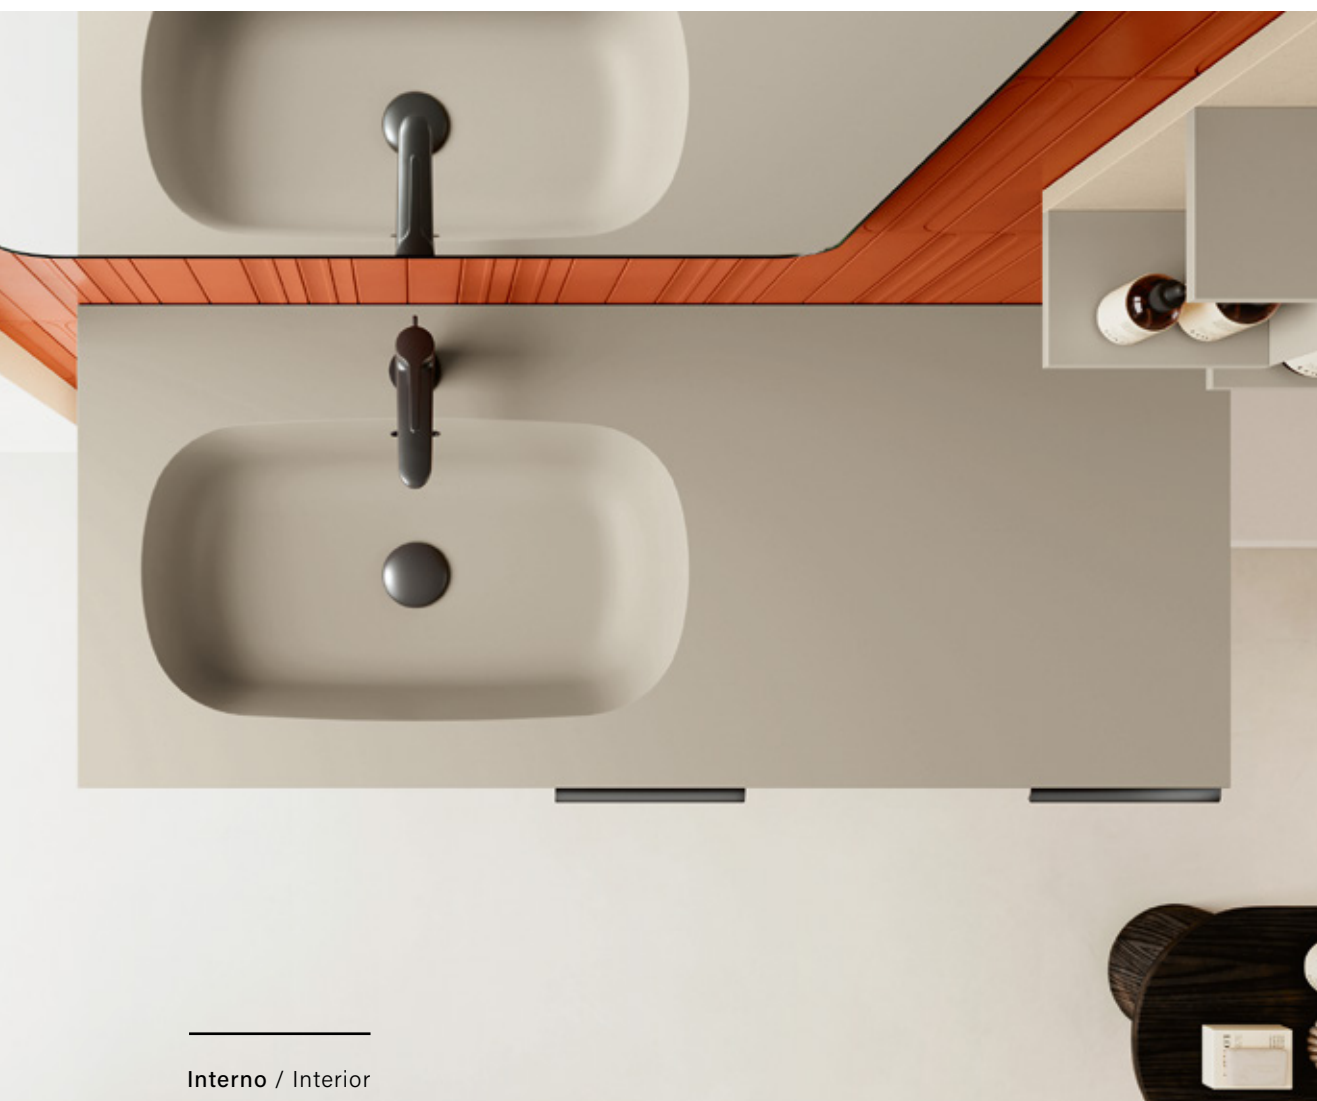

GAMMA

Consolle con vasca in Geacril® per base profondità 50 cm / Console with Geacril basin for base D. 50 cm

111407

Thai

Interno / Interior

N° TH408

Basi in Materico Vaniglia. Vano a giorno laccato Beige Arizona opaco. Maniglia Thai Nero. Consolle con vasca Gamma L 120 SX in Geacril® colore Beige Arizona opaco. Elementi a giorno in Materico Vaniglia con mensole in metallo laccato Beige Arizona opaco. Specchiera Lima con lampada Stick 40 a Led.