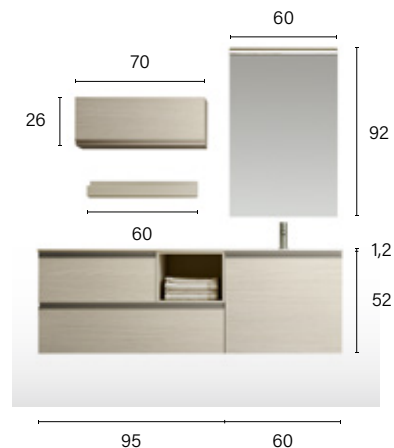

Basi e pensile in Materico Papiro.
Maniglia Thai Line Argento.
Top in Geacril® colore Seta opaco con vasca integrata Star 50.
Vano a giorno laccato Seta opaco.
Mensola in metallo laccato Seta opaco.
Specchiera con profilo alluminio e lampada Konea a Led.

*Base units and wall unit in Materico Papiro.
Argento Thai Line handle.
Top in matt Seta colour Geacril® with integrated Star 50 basin.
Open compartment in matt Seta lacquered.
Shelf in matt Seta lacquered metal.
Mirror with aluminium profile and Konea Led lamp.*

*Éléments bas et élément haut en Materico Papiro.
Poignée Thai Line Argento.
Plan en Geacril® couleur Seta mat avec vasque intégrée Star 50.
Compartiment ouvert en laqué Seta mat.
Étagère en métal laqué Seta mat.
Miroir avec profil aluminium et lampe Konea à Led.*

*Unterschränke und Hängeschrank in Materico Papiro.
Griff Thai Line Argento.
Waschtischplatte aus Geacril® Farbe Seta matt mit integriertem
Becken Star 50.
Offenes Fach in Seta matt lackiert.
Bord aus Metall in Seta matt lackiert.
Spiegel mit Aluminiumprofil und Led-Lampe Konea.*