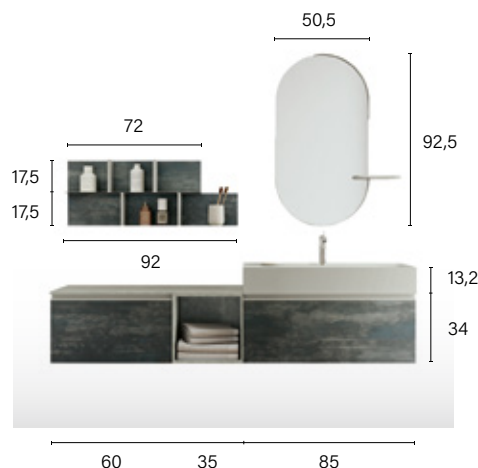

Basi in Materico Basalto.
Base a giorno in Materico Malta.
Maniglia Thai Line Grigio Efeso opaco.
Top in Materico Malta. Consolle Figura in Solid Surface
colore Grigio Efeso opaco.
Elementi a giorno in Materico Basalto con ripiani in metallo
laccato Grigio Efeso opaco.
Specchiera Vanity Grigio Efeso opaco con lampada Bianca a Led.

*Base units in Materico Basalto.
Open base unit in Materico Malta.
Matt Grigio Efeso Thai Line handle.
Top in Materico Malta. Figura console in matt Grigio Efeso colour Solid Surface.
Open units in Materico Basalto with shelves in matt Grigio Efeso lacquered metal.
Matt Efeso Vanity Grigio Efeso mirror with Bianca Led lamp.*

*Éléments bas en Materico Basalto.
Élément bas ouvert en Materico Malta.
Poignée Thai Line Grigio Efeso mat.
Plan en Materico Malta. Console Figura en Solid Surface couleur Grigio Efeso mat.
Éléments ouverts en Materico Basalto avec étagères en métal
laqué Grigio Efeso mat.
Miroir Vanity Grigio Efeso mat avec lampe Bianca à Led.*

*Unterschranke in Materico Basalto.
Offener Unterschrank in Materico Malta.
Griff Thai Line Grigio Efeso matt.
Waschtischplatte in Materico Malta. Konsole Figura in Solid Surface
Farbe Grigio Efeso matt.
Offene Elemente in Materico Basalto mit Fachböden aus Metall
in Grigio Efeso matt lackiert.
Spiegel Vanity Grigio Efeso matt mit Led-Lampe Bianca.*