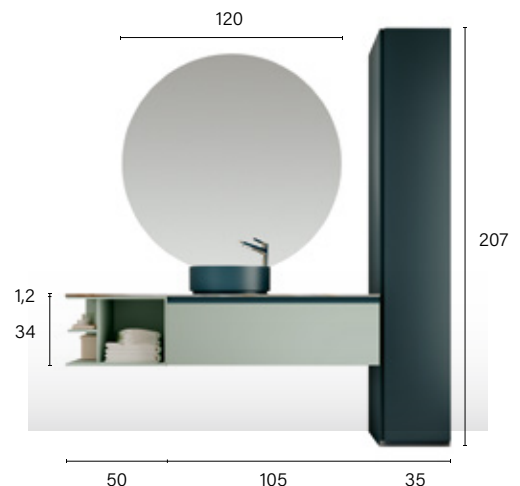

Base portlavabo e vano a giorno terminale laccato Nebbia opaco.
Maniglia Thai Line Blu Shaba opaco.
Top in Laminam® Onice Grigio lucidato con lavabo in appoggio Vega in Geacril® colore Blu Shaba opaco.
Colonna laccato Blu Shaba opaco.
Specchiera Sole con retroilluminazione a Led.

*Washbasin base unit and end open compartment in Nebbia matt lacquered.
Matt Blu Shaba Thai Line handle.
Top in polished Onice Grigio Laminam® with Vega countertop basin in matt
Blu Shaba colour Geacril®.
Tall unit in matt Blu Shaba lacquered.
Sole mirror with Led backlighting.*

*Élément bas lavabo et compartiment ouvert terminal laqué Nebbia mat.
Poignée Thai Line Blu Shaba mat.
Top en Laminam® Onice Grigio poli avec lavabo en appui Vega en Geacril®
couleur Blu Shaba mat.
Colonne en laqué Blu Shaba mat.
Miroir Sole avec rétroéclairage à Led.*

*Waschbeckenunterschrank und offenes Abschlussfach in Nebbia matt
lackiert.
Griff Thai Line Blu Shaba matt.
Waschtischplatte aus Laminam® Onice Grigio poliert mit
Aufsatzwaschbecken Vega aus Geacril® Farbe Blu Shaba matt.
Hochschrank in Blu Shaba matt lackiert.
Spiegel Sole mit Led-Hinterleuchtung.*