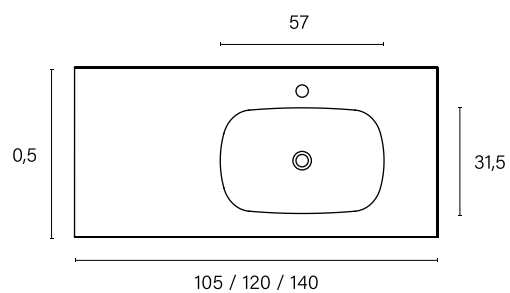

Info pagina 159

Thai

GAMMA P. 50

Consolle con vasca in Geacril® colore Acquamarina opaco - L 140 DX Disponibile con vasca destra o sinistra.

Console with basin in matt Acquamarina colour Geacril® W 140 RH Available with right or left basin.