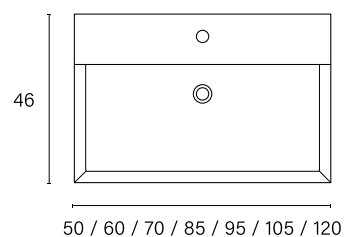

Info pagina 168