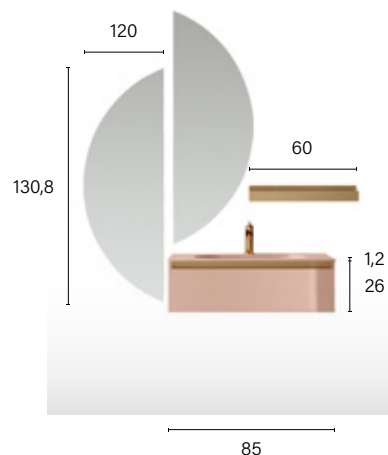

Base portlavabo laccato Cipria lucido.
Gola Thai Sabbia Metallizzato opaco.
Top in Geacril® colore Cipria opaco con vasca integrata Elite.
Mensola in metallo Sabbia Metallizzato opaco.
Specchiere Spicchio con retroilluminazione a Led.

*Washbasin base unit in glossy Cipria lacquered.
Matt Sabbia Metallizzato Thai grip profile.
Top in matt Cipria colour Geacril® with integratæd Elite basin.
Shelf in matt Sabbia Metallizzato metal.
Spicchio mirrors with Led backlighting*

*Élément bas lavabo laqué Cipria brillante.
Gorge Thai Sabbia Metallizzato mat.
Plan en Geacril® couleur Cipria mat avec vasque intégrée Elite.
Étagère en métal Sabbia Metallizzato mat.
Miroirs Spicchio avec rétroéclairage à Led*

*Waschbeckenunterschrank in Cipria hochglanz lackiert.
Griffprofil Thai Sabbia Metallizzato matt.
Waschtischplatte aus Geacril® Farbe Cipria matt mit integriertem Becken Elite.
Bord aus Metall Sabbia Metallizzato matt.
Spiegel Spicchio mit Led-Hinterleuchtung*