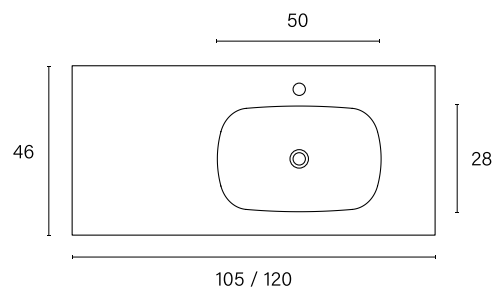

Interno / Interior

N° TH412

Info pagina 163

Thai

SIGMA P. 45

Consolle con vasca in Geacril® colore Giada opaco
L 120 DX. Disponibile con vasca destra e sinistra.

*Console with basin in matt Giada colour Geacril®
W 120 RH. Available with RH and LH basin.*