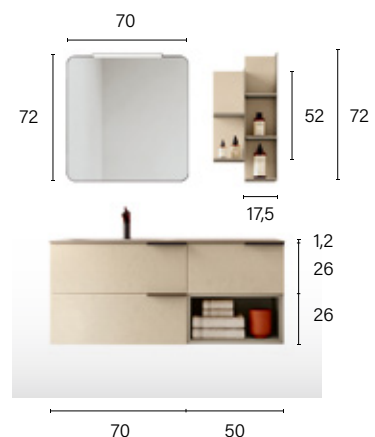

Basi in Materico Vaniglia.
Vano a giorno laccato Beige Arizona opaco.
Maniglia Thai Nero.
Consolle con vasca Gamma in Geacril® colore Beige Arizona opaco.
Elementi a giorno in Materico Vaniglia con mensole in metallo laccato Beige Arizona opaco.
Specchiera Lima con lampada Stick 40 a Led.

*Base units in Materico Vaniglia.
Open compartment in matt Beige Arizona lacquered.
Nero Thai handle.
Console with Gamma basin in matt Beige Arizona colour Geacril®.
Open units in Materico Vaniglia with shelves matt Beige Arizona lacquered metal.
Lima mirror with Stick 40 Led lamp.*

*Éléments bas en Materico Vaniglia.
Compartiment ouvert en laqué Beige Arizona mat.
Nero Thai handle.
Console avec vasque Gamma en Geacril® couleur Beige Arizona mat.
Éléments ouverts en Materico Vaniglia avec étagères en métal laqué Beige Arizona mat.
Miroir Lima avec lampe Stick 40 à Led.*

*Unterschränke in Materico Vaniglia.
Offenes Fach in Beige Arizona matt lackiert.
Griff Thai Nero.
Konsole mit Becken Gamma aus Geacril® Farbe Beige Arizona matt.
Offene Elemente in Materico Vaniglia mit Borde aus Metall in Beige Arizona matt lackiert.
Spiegel Lima mit Led-Lampe Stick 40.*