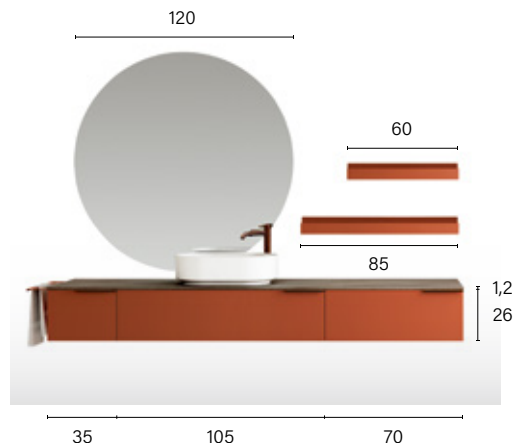

Basi laccato Rosso Namibia opaco.
Maniglia Thai Bronzo.
Top in Materico Roccia con lavabo in appoggio Smart in ceramica.
Mensole in metallo laccato Rosso Namibia opaco.
Specchiera Sole con retroilluminazione a Led.

*Base units in matt Rosso Namibia lacquered.
Bronzo Thai handle.
Top in Materico Roccia with Smart countertop washbasin in ceramic.
Shelves in matt Rosso Namibia lacquered metal.
Sole mirror with Led backlighting.*

*Éléments bas en laqué Rosso Namibia mat.
Poignée Thai Bronzo.
Plan en Materico Roccia avec lavabo en appui Smart en céramique.
Étagères en métal laqué Rosso Namibia mat.
Miroir Sole avec rétroéclairage à Led.*

*Unterschränke in Rosso Namibia matt lackiert.
Griff Thai Bronzo.
Waschtischplatte in Materico Roccia mit Aufsatzwaschbecken
Smart aus Keramik.
Borde aus Metall in Rosso Namibia matt lackiert.
Spiegel Sole mit Led-Hinterleuchtung.*