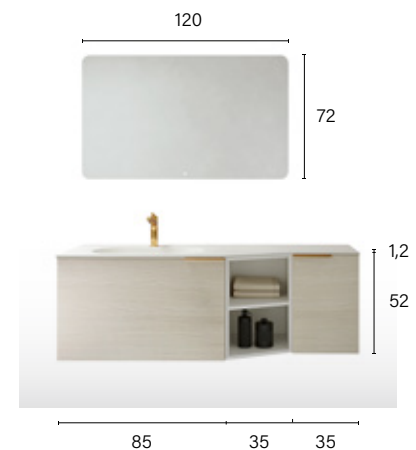

Basi in Materico Papiro.
Vano a giorno laccato Bianco opaco.
Maniglia Thai Ottone.
Top in Geacril® Bianco opaco con vasca integrata Elite.
Specchiera Sierra Plus con retroilluminazione a Led.

*Base units in Materico Papiro.
Open compartment in Bianco matt lacquered.
Ottone Thai handle.
Top in matt Bianco Geacril® with integrated Elite basin.
Sierra Plus mirror with Led backlighting.*

*Éléments bas en Materico Papiro.
Compartiment ouvert laqué Bianco mat.
Poignée Thai Ottone.
Plan en Geacril® Bianco mat avec vasque intégrée Elite.
Miroir Sierra Plus avec rétroéclairage à Led.*

*Unterschränke in Materico Papiro.
Offenes Fach in Bianco matt lackiert.
Griff Thai Ottone.
Waschtischplatte aus Geacril® Bianco matt mit integriertem Becken Elite.
Spiegel Sierra Plus mit Led-Hinterleuchtung.*