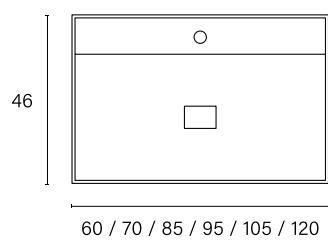

Info a pagina 165

Thai

Thai

FIGURA

Consolle in Solid Surface colore Grigio Bromo opaco.

Console in matt Grigio Bromo colour Solid Surface.

Thai

TH416