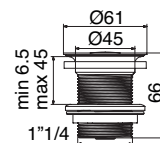

Art. 9006

MIZU 45A - Ø45 Cm - 9 Kg - 13 L.

WHITE

Lavabo da incasso
Built-in washbasin
Lavabo encastré
Einbauwaschbecken
Lavabo de encaje
Раковина умывальника встраиваемая

Senza troppo pieno - Consigliata piletta Art. 10034
Without overflow - Waste Art. 10034 recommended
Sans trop-plein - Bonde Art. 10034 conseillée
Ohne überlauf - Abfluss Art. 10034 empfohlen
Sin rebosadero - Recomendado desagüe Art. 10034
Без пробки перелива - Рекомендуется донный клапан арт. 10034

PALLET QUANTITY - 100x120x200h: 50

PALLET QUANTITY - 80x120x200h: 28

BIOKER

Art. 9008

MIZU 70A - 70 x 45 Cm - 10 Kg - 25 L.

WHITE

Lavabo da incasso
Built-in washbasin
Lavabo encastré
Einbauwaschbecken
Lavabo de encaje
Раковина умывальника встраиваемая

Senza troppo pieno - Consigliata piletta Art. 10034
Without overflow - Waste Art. 10034 recommended
Sans trop-plein - Bonde Art. 10034 conseillée
Ohne überlauf - Abfluss Art. 10034 empfohlen
Sin rebosadero - Recomendado desagüe Art. 10034
Без пробки перелива - Рекомендуется донный клапан арт. 10034

PALLET QUANTITY - 100x120x200h: 30

PALLET QUANTITY - 80x120x200h: 28

BIOKER

Art. 10034

Piletta lavabo da 1"1/4

con troppo pieno integrato

1"1/4 washbasin waste with overflow

Bonde lavabo de 1"1/4 avec trop-plein intégré

Waschbeckenabfluss 1"1/4 mit integriertem Überlaufschutz

Desagüe lavabo de 1"1/4 con rebosadero integrado

Донный клапан для умывальника 1"1/4 с интегрированным переливом

CR

NROP

Art. 10010/C

CR / NROP + WHITE

Scarico automatico 1"1/4 click-clack, tappo grande

Automatic pop-waste 1" 1/4 click-clack, big plug

Bonde clic-clac, grand debit

Automatischer ablauf click-clack, crosser stöpsel

Valvula automática 1" 1/4 click-clack, tapón grande

Слив автоматический: клапан 1"1/4, большая пробка

ORS + WHITE