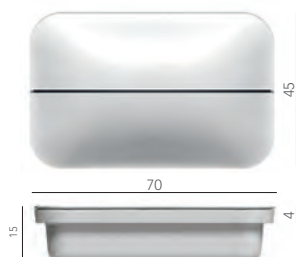

PALLET QUANTITY - 100x120x200h: 24

PALLET QUANTITY - 80x120x200h: 16

BIOKER

Art. 9004

MIZU 70A + COVER - 70 x 45 Cm - 20 Kg - 16,5 L.

WHITE

- MODELLO REGISTRATO -
- REGISTERED MODEL -

Lavabo da incasso
Built-in washbasin
Lavabo encastré
Einbauwaschbecken
Lavabo de encaje
Раковина умывальника встраиваемая