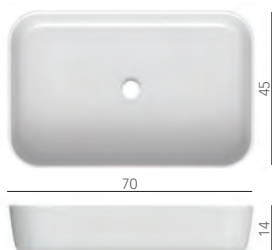

Senza troppo pieno - Consigliata piletta Art. 10034
Without overflow - Waste Art. 10034 recommended
Sans trop-plein - Bonde Art. 10034 conseillée
Ohne überlauf - Abfluss Art. 10034 empfohlen
Sin rebosadero - Recomendado desagüe Art. 10034
Без пробки перелива - Рекомендуется донный клапан арт. 10034

PALLET QUANTITY - 100x120x200h: 30

PALLET QUANTITY - 80x120x200h: 28

BIOKER

Art. 9002

MIZU 45A + COVER - Ø45 Cm - 18 Kg - 9,5 L.

WHITE

- MODELLO REGISTRATO -
- REGISTERED MODEL -