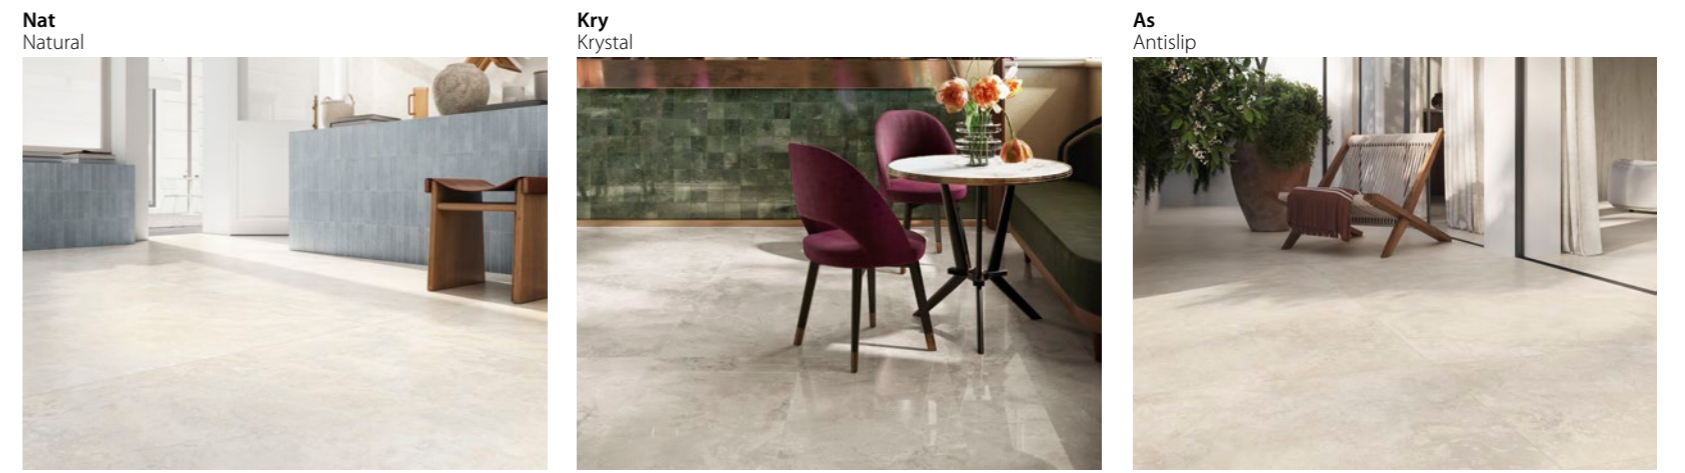

Surfaces Superfici • Oberflächen • Surfaces • Поверхности

Number of patterns Numero di grafiche • Grafische Nummer • Nombre d'images • Количество графических оформлений

30 120x120 48"x48"	40 60x120 24"x48"	55 60x60 24"x24"	110 30x60 12"x24"
12 Deco 60x60 24"x24"	12 Mix 60x60 24"x24"		

Certifications Certificazioni • Zertifizierungen • Certifications • Сертификаты

Anti-Slip Grading R10 R11 A+B+C	Coefficient of friction B.C.R.A. test D.M. 236 14/06/89 Dry > 0,4 Wet > 0,4 Natural Surface - Antislip	Dynamic coefficient of friction DCOF AcuTest* ANSI A326.3 WET ≥ 0,42 Natural Surface WET ≥ 0,55 Antislip Surface
DIN EN 16165:2021 ANNEX B (EX DIN 51130)	DIN EN 16165:2021 ANNEX A (EX DIN 51097)	Pendulum Test Pendulum Friction Test - BS EN 16165:2021 ANNEX C

- Determination of slip resistance of pedestrian surfaces; it does not coversports surfaces and road surfaces for vehicles (skid resistance).
  Determinazione della resistenza allo scivolamento delle superfici pedonabili; non si applica alle pavimentazioni sportive ed alle pavimentazioni stradali veicolabili.
- ** Anti-slip performance is guaranteed at the time of delivery of the product.
  Le prestazioni Anti-slip vengono garantite al momento della consegna del prodotto.
- *** Pendulum Friction Test - AS 4586 / UNE 41901 EX on demand / su richiesta.

Surface	NAT	KRY
White	Invictus Cross White 3060 CSAISWH30	Invictus Cross White 3060 Kry CSAISWHK30
Pearl	Invictus Cross Pearl 3060 CSAISPEA30	Invictus Cross Pearl 3060 Kry CSAISPEK30
Ivory	Invictus Cross Ivory 3060 CSAISIVO30	Invictus Cross Ivory 3060 Kry CSAISIVK30
Beige	Invictus Cross Beige 3060 CSAISBEI30	Invictus Cross Beige 3060 Kry CSAISBEK30
Pz / Box	7	
Mq / Box	1,26	
Kg / Box	24,8	
Kg / Mq	19,7	
Boxes / Pallet	40	
Mq / Pallet	50,4	
Kg / Pallet	992	

Suggestion for laying Consigli per la posa • Ratschläge für die Verlegung • Conseil pour la pose • Советы по укладке

Considering the characteristics of this series we suggest: • 2 mm joint • For the sizes 30x60 lined up laying or 3/4 staggered laying is suggested • For the sizes 60x120 lined up laying or 4/5 staggered laying is suggested	Viste le caratteristiche della serie si consiglia: • Fuga 2 mm • Per i formati 30x60 si consigliano pose affiancate o a correre sfalsate di 3/4 • Per i formati 60x120 si consigliano pose affiancate o a correre sfalsate di 4/5	Im Hinblick auf die Eigenschaften der Serie es empfiehlt sich: • 2 mm Fuge • Für Formate 30x60 neben verlegt oder 3/4 versetzt • Für Formate 60x120 neben verlegt oder 4/5 versetzt
Vu les caractéristiques de la série, nous conseillons : • Joint 2 mm • Pour les formats 30x60, il est conseillé une pose alignée ou une pose décalée au 3/4 • Pour les formats 60x120, il est conseillé une pose alignée ou une pose décalée au 4/5	В силу характеристик данной серии рекомендуется: • Шов 2 мм • Для форматов 30x60 рекомендуется укладка рядами или со смещением на 3/4 • Для форматов 60x120 рекомендуется укладка рядами или со смещением на 4/5