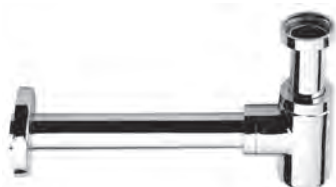

Art. 10009

Sifone tondo in ottone ribassato 1"1/4 cromato
Cp Brass round trap, shorted 1" 1/4 chromed
Syphon petit culot laiton chromé
Siphon aus verchromtem messing, abgeflacht
Sifón redondo de latón rebajado 1" 1/4 cromado
Сифон круглого сечения 1"1/4 укороченный, из хромированной латуни

CR

NROP

ORS