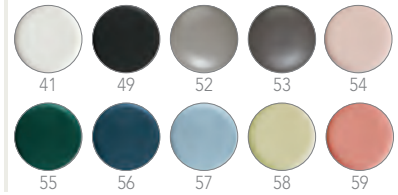

L80 P43,5 H2 Cm

WOOD - PREMIUM

COLORS - LACQUERED

WOOD - STANDARD

Mensola superiore per consolle Art. 2902
 Upper shelf for table Art. 2902
 Étagère supérieure pour console Art. 2902
 Obere Ablage für Waschtisch Artikel 2902
 Repisa superior para consola Art. 2902
 Верхняя полка для консоли арт. 2902