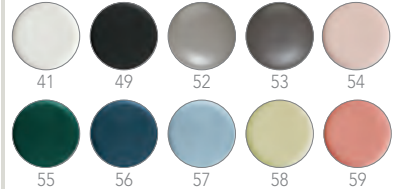

WOOD - PREMIUM

WOOD - PREMIUM

COLORS - LACQUERED

Art. 2925

L59 P43,5 H30 Cm

Cassetto 59 x h 30 Cm per consolle Art. 2903
 Drawer 59 x h 30 Cm for table Art. 2903
 Tiroir 59 x h 30 Cm pour consoles Art. 2903
 Schubfach 59 x h 30 Cm für Waschtisch Artikel 2903
 Cajón 59 x h 30 Cm para consola Art. 2903
 Ящик 59 x В30 см для консоли арт. 2903