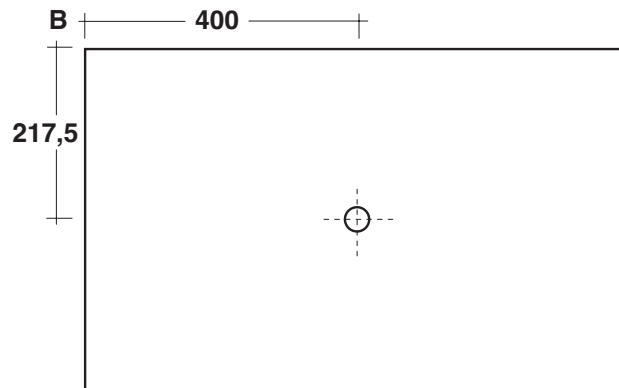

FORI PER LAVABI - HOLES FOR WASHBASINS - ORIFICIOS PARA LAVABOS - ОТВЕРСТИЯ ПОД РАКОВИНЫ УМЫВАЛЬНИКА
ART. 2902 = 800 X 435 mm

Name	Art.
TEOREMA 2.0	5110 - 5115 - 5118 - 5123

FORI PER LAVABI - HOLES FOR WASHBASINS - ORIFICIOS PARA LAVABOS - ОТВЕРСТИЯ ПОД РАКОВИНЫ УМЫВАЛЬНИКА
ART. 2902 + 2911 = 800 X 435 mm

Name	Art.	B				
MOON	5501 - 5502 - 5504 - 5505 - 5507 - 5511 - 5512	■				
BUCKET	8807 - 8808 - 8809 - 8810 - 8811	■				
PLANET	8109 - 8110 - 8111 - 8112	■				
MOAI	8601 - 8602 - 8610	■				
TEOREMA 2.0	5101 - 5104 - 5105 - 5108 - 5109 - 5111 - 5112 - 5114 - 5117	■				
GLAM	1801 - 1802 - 1803 - 1804 - 1805 - 1806 - 1807 - 1808 - 1810 - 1811 - 1812	■				
SKINNY	5401 - 5402 - 5403 - 5411 - 5410 - 5404 - 5405	■				
SKINNY	5406 - 5407 - 5408 - 5409 - 5412 - 5413 - 5414	■				
MIZU	9001 - 9002 - 9003 - 9004 - 9005 - 9006 - 9007 - 9008	■				
FUJI	6001 - 6003	■				
THIN-LINE	8046 - 8046/R - 8045 - 8044 - 8009 - 8009/R	■				
THIN-LINE	8010 - 8010/R - 8011 - 8029 - 8029/R - 8030 - 8030/R	■				
SHAPE	8098	■				
LAVABI D'ARREDO	8003	■				

- Se non viene specificato il lavabo il top viene inviato senza foro - Se si desidera un foro per un lavabo non in lista il costo extra netto è di Euro 50 - I soli lavabi abbinabili sono quelli nel catalogo Scarabeo 2024, salvo diverse disposizioni
- If the washbasin is not indicated, the top is shipped without hole - The additional net cost for a hole in a washbasin that is not in the list is Euro 50 - Only the washbasins contained in the Scarabeo 2024 catalogue can be matched, except where otherwise stated
- Si le type de lavabo n'est pas précisé, le plan est envoyé sans perçement - Si vous souhaitez un perçement pour un lavabo hors catalogue, 50 euros seront facturés en supplément - Les seuls lavabos combinables sont repris dans le catalogue Scarabeo 2024, sauf mention contraire
- Bei fehlender Angabe des Modells wird das Waschbecken ohne Bohrung geliefert - Für Bohrungen an Waschbecken, die nicht in der Liste enthalten sind, wird ein Zuschlag von 50 Euro berechnet - Nur die Waschbecken aus dem Katalog Scarabeo 2024 sind kombinierbar, sofern nicht anders angegeben
- Si no está especificado el lavabo, la encimera se envía sin orificio - Si se desea un orificio para un lavabo que no figura en la lista, el coste extra neto es de 50 euros - Los únicos lavabos instalables son aquellos del catálogo Scarabeo 2024, salvo en caso de disposiciones diferentes
- Если умывальник не будет указан, столешница будет отправлена без отверстия - Если необходимо выполнить отверстие для умывальника, который не входит в перечень, наценка-нетто составит 50 евро - Сочетаются только умывальники из каталога Scarabeo 2024, за исключением других типов размещения