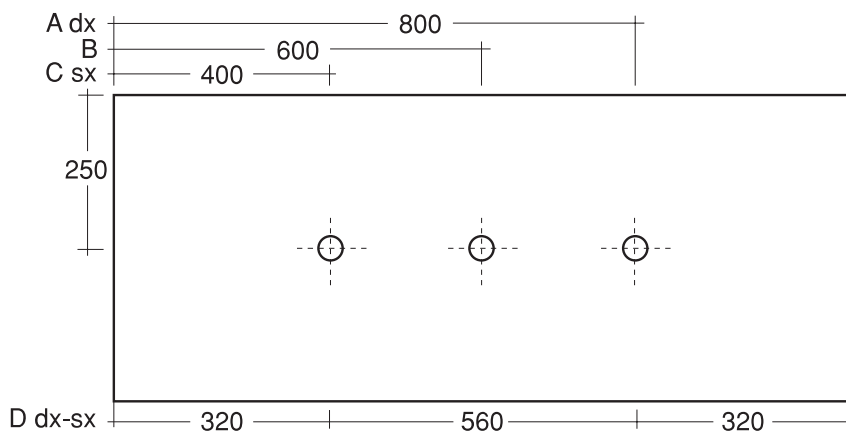

FORI PER LAVABI - HOLES FOR WASHBASINS - ORIFICIOS PARA LAVABOS - ОТВЕРСТИЯ ПОД РАКОВИНЫ УМЫВАЛЬНИКА
ART. 2920 = 1200 X 455 mm

Name	Art.
TEOREMA 2.0	5107/A - 5107/B - 5121 - 5122 - 5125 - 5143

FORI PER LAVABI - HOLES FOR WASHBASINS - ORIFICIOS PARA LAVABOS - ОТВЕРСТИЯ ПОД РАКОВИНЫ УМЫВАЛЬНИКА
ART. 2920 + 2927 = 1200 X 455 mm

Name	Art.	A dx	B	C sx	D dx-sx
MOON	5501 - 5502 - 5503 - 5504 - 5505 - 5507 - 5508 - 5511 - 5512		■	■	■
MOON	5506 - 5509		■		
BUCKET	8807 - 8808 - 8809 - 8810 - 8811	■	■	■	■
PLANET	8109 - 8111	■	■	■	
PLANET	8110 - 8112	■	■	■	■
MOAI	8601 - 8602 - 8610	■	■	■	
TEOREMA 2.0	5101 - 5104 - 5105 - 5110 - 5111 - 5112 - 5114 - 5115 - 5117 - 5118 - 5123	■	■	■	■
TEOREMA 2.0	5108 - 5109		■	■	■
TEOREMA 2.0	5102 - 5106/R-100/A-B - 5119 - 5120 - 5124		■		
GLAM	1806 - 1807 - 1808	■	■	■	■
GLAM	1802 - 1801 - 1803 - 1804 - 1805 - 1810 - 1812	■	■	■	
GLAM	1803		■		
SKINNY	5401 - 5402 - 5411 - 5410 - 5404	■	■	■	■
SKINNY	5407 - 5408 - 5412 - 5413	■	■	■	■
SKINNY	5403 - 5405 - 5406 - 5414	■	■	■	
MIZU	9002 - 9004 - 9005 - 9006	■	■	■	■
MIZU	9001 - 9003 - 9007 - 9008	■	■	■	
FUJI	6001 - 6003 - 6013	■	■	■	■
FUJI	6002 - 6004 - 6014 - 6015	■	■	■	
THIN-LINE	8046 - 8046/R - 8045	■	■	■	
THIN-LINE	8044 - 8009 - 8009/R - 8010 - 8010/R	■	■	■	■
THIN-LINE	8011 - 8029 - 8029/R - 8030 - 8030/R	■	■	■	■
SHAPE	8098	■	■	■	■
LAVABI D'ARREDO	8003	■	■	■	■

- Se non viene specificato il lavabo il top viene inviato senza foro - Se si desidera un foro per un lavabo non in lista il costo extra netto è di Euro 50 - I soli lavabi abbinabili sono quelli nel catalogo Scarabeo 2024, salvo diverse disposizioni
- If the washbasin is not indicated, the top is shipped without hole - The additional net cost for a hole in a washbasin that is not in the list is Euro 50 - Only the washbasins contained in the Scarabeo 2024 catalogue can be matched, except where otherwise stated
- Si le type de lavabo n'est pas précisé, le plan est envoyé sans percement - Si vous souhaitez un percement pour un lavabo hors catalogue, 50 euros seront facturés en supplément - Les seuls lavabos combinables sont repris dans le catalogue Scarabeo 2024, sauf mention contraire
- Bei fehlender Angabe des Modells wird das Waschbecken ohne Bohrung geliefert - Für Bohrungen an Waschbecken, die nicht in der Liste enthalten sind, wird ein Zuschlag von 50 Euro berechnet - Nur die Waschbecken aus dem Katalog Scarabeo 2024 sind kombinierbar, sofern nicht anders angegeben
- Si no está especificado el lavabo, la encimera se envía sin orificio - Si se desea un orificio para un lavabo que no figura en la lista, el coste extra neto es de 50 euros - Los únicos lavabos instalables son aquellos del catálogo Scarabeo 2024, salvo en caso de disposiciones diferentes
- Если умывальник не будет указан, столешница будет отправлена без отверстия - Если необходимо выполнить отверстие для умывальника, который не входит в перечень, наценка-нетто составит 50 евро - Сочетаются только умывальники из каталога Scarabeo 2024, за исключением других типов размещения