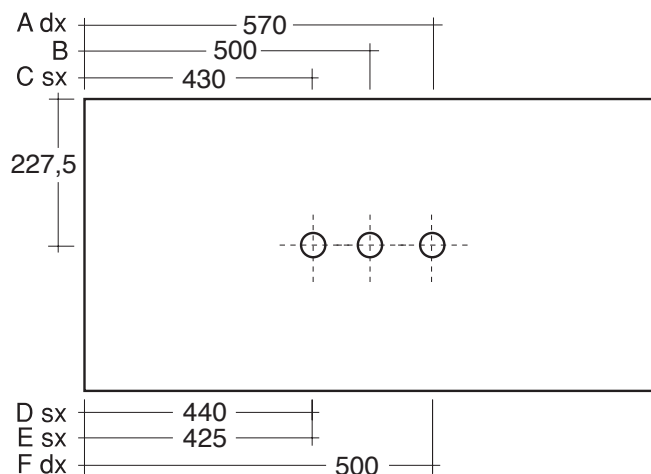

FORI PER LAVABI - HOLES FOR WASHBASINS - ORIFICIOS PARA LAVABOS - ОТВЕРСТИЯ ПОД РАКОВИНЫ УМЫВАЛЬНИКА
ART. 2901 = 1000 X 455 mm

Name	Art.
TEOREMA 2.0	5106/A - 5106/B - 5119 - 5120 - 5124 - 5142

FORI PER LAVABI - HOLES FOR WASHBASINS - ORIFICIOS PARA LAVABOS - ОТВЕРСТИЯ ПОД РАКОВИНЫ УМЫВАЛЬНИКА
ART. 2901 + 2910 = 1000 X 455 mm

Name	Art.	A dx	B	C sx	D sx	E sx	F dx
MOON	5501 - 5503 - 5504 - 5507 - 5511	■	■	■			
MOON	5502 - 5505 - 5506 - 5508 - 5509 - 5512		■				
BUCKET	8807 - 8808 - 8809 - 8810 - 8811	■	■	■			
PLANET	8109 - 8110 - 8111 - 8112	■	■	■			
MOAI	8601 - 8602 - 8610	■	■	■			
TEOREMA 2.0	5101 - 5108 - 5109 - 5104 - 5105 - 5111 - 5112 - 5114 - 5117	■	■	■			
TEOREMA 2.0	5102 - 5110 - 5115 - 5118 - 5123		■				
GLAM	1802 - 1804 - 1805 - 1810 - 1811	■	■	■			
GLAM	1806 - 1807 - 1808	■	■	■			
GLAM	1801 - 1803 - 1812 - 1813		■		■		■
SKINNY	5401 - 5402 - 5403 - 5411 - 5410 - 5404 - 5405	■	■	■			
SKINNY	5407 - 5408 - 5409 - 5412 - 5413 - 5414	■	■	■			
SKINNY	5406		■		■		■
MIZU	9001 - 9002 - 9003 - 9004 - 9005 - 9006 - 9007 - 9008	■	■	■			
FUJI	6001 - 6002 - 6003 - 6004 - 6013 - 6014 - 6015	■	■	■			
THIN-LINE	8046 - 8046/R - 8045 - 8044 - 8009 - 8009/R	■	■	■			
THIN-LINE	8010 - 8010/R - 8011 - 8029 - 8029/R - 8030 - 8030/R	■	■	■			
SHAPE	8098	■	■	■			
LAVABI D'ARREDO	8003	■	■	■			

- Se non viene specificato il lavabo il top viene inviato senza foro - Se si desidera un foro per un lavabo non in lista il costo extra netto è di Euro 50 - I soli lavabi abbinabili sono quelli nel catalogo Scarabeo 2024, salvo diverse disposizioni
- If the washbasin is not indicated, the top is shipped without hole - The additional net cost for a hole in a washbasin that is not in the list is Euro 50 - Only the washbasins contained in the Scarabeo 2024 catalogue can be matched, except where otherwise stated
- Si le type de lavabo n'est pas précisé, le plan est envoyé sans percement - Si vous souhaitez un percement pour un lavabo hors catalogue, 50 euros seront facturés en supplément - Les seuls lavabos combinables sont repris dans le catalogue Scarabeo 2024, sauf mention contraire
- Bei fehlender Angabe des Modells wird das Waschbecken ohne Bohrung geliefert - Für Bohrungen an Waschbecken, die nicht in der Liste enthalten sind, wird ein Zuschlag von 50 Euro berechnet - Nur die Waschbecken aus dem Katalog Scarabeo 2024 sind kombinierbar, sofern nicht anders angegeben
- Si no está especificado el lavabo, la encimera se envía sin orificio - Si se desea un orificio para un lavabo que no figura en la lista, el coste extra neto es de 50 euros - Los únicos lavabos instalables son aquellos del catálogo Scarabeo 2024, salvo en caso de disposiciones diferentes
- Если умывальник не будет указан, столешница будет отправлена без отверстия - Если необходимо выполнить отверстие для умывальника, который не входит в перечень, наценка-нетто составит 50 евро - Сочетаются только умывальники из каталога Scarabeo 2024, за исключением других типов размещения