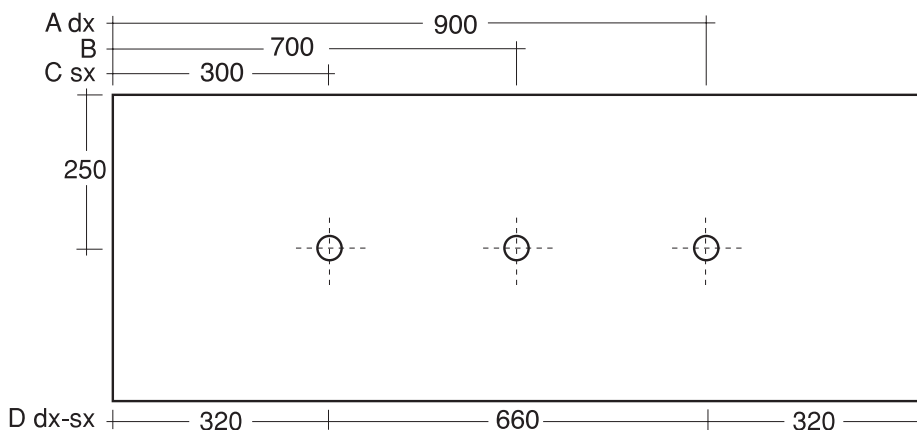

FORI PER LAVABI - HOLES FOR WASHBASINS - ORIFICIOS PARA LAVABOS - ОТВЕРСТИЯ ПОД РАКОВИНЫ УМЫВАЛЬНИКА
ART. 2922 = 1400 X 455 mm

Name	Art.
TEOREMA 2.0	5116 - 5158/R-140/A - 5158/R-140/B

FORI PER LAVABI - HOLES FOR WASHBASINS - ORIFICIOS PARA LAVABOS - ОТВЕРСТИЯ ПОД РАКОВИНЫ УМЫВАЛЬНИКА
ART. 2922 + 2928 = 1400 X 455 mm

Name	Art.	A dx	B	C sx	D dx-sx
MOON	5501 - 5502 - 5503 - 5504 - 5505 - 5507 - 5508 - 5511 - 5512		■	■	■
MOON	5506 - 5509		■		
BUCKET	8807 - 8808 - 8809 - 8810 - 8811	■	■	■	■
PLANET	8109 - 8111	■	■	■	
PLANET	8110 - 8112	■	■	■	■
MOAI	8601 - 8602 - 8610	■	■	■	
TEOREMA 2.0	5101 - 5104 - 5105 - 5110 - 5111 - 5112 - 5114 - 5115 - 5117 - 5118 - 5123	■	■	■	■
TEOREMA 2.0	5108 - 5109		■	■	■
TEOREMA 2.0	5102 - 5106/R-100/A-B - 5124		■		
TEOREMA 2.0	5107/A - 5107/B - 5125 - 5143		■		
TEOREMA 2.0	5122 - 5120	■			
TEOREMA 2.0	5121 - 5119			■	
GLAM	1806 - 1807 - 1808	■	■	■	■
GLAM	1802 - 1801 - 1803 - 1804 - 1805 - 1810 - 1812	■	■	■	
GLAM	1803		■		
SKINNY	5401 - 5402 - 5411 - 5410 - 5404	■	■	■	■
SKINNY	5407 - 5408 - 5412 - 5413	■	■	■	■
SKINNY	5403 - 5405 - 5406 - 5414	■	■	■	
MIZU	9002 - 9004 - 9005 - 9006	■	■	■	■
MIZU	9001 - 9003 - 9007 - 9008	■	■	■	
FUJI	6001 - 6003 - 6013	■	■	■	■
FUJI	6002 - 6004 - 6014 - 6015	■	■	■	
THIN-LINE	8046 - 8046/R - 8045	■	■	■	
THIN-LINE	8044 - 8009 - 8009/R - 8010 - 8010/R	■	■	■	■
THIN-LINE	8011 - 8029 - 8029/R - 8030 - 8030/R	■	■	■	■
SHAPE	8098	■	■	■	■
LAVABI D'ARREDO	8003	■	■	■	■

- Se non viene specificato il lavabo il top viene inviato senza foro - Se si desidera un foro per un lavabo non in lista il costo extra netto è di Euro 50 - I soli lavabi abbinabili sono quelli nel catalogo Scarabeo 2024, salvo diverse disposizioni
- If the washbasin is not indicated, the top is shipped without hole - The additional net cost for a hole in a washbasin that is not in the list is Euro 50 - Only the washbasins contained in the Scarabeo 2024 catalogue can be matched, except where otherwise stated
- Si le type de lavabo n'est pas précisé, le plan est envoyé sans percement - Si vous souhaitez un percement pour un lavabo hors catalogue, 50 euros seront facturés en supplément - Les seuls lavabos combinables sont repris dans le catalogue Scarabeo 2024, sauf mention contraire
- Bei fehlender Angabe des Modells wird das Waschbecken ohne Bohrung geliefert - Für Bohrungen an Waschbecken, die nicht in der Liste enthalten sind, wird ein Zuschlag von 50 Euro berechnet - Nur die Waschbecken aus dem Katalog Scarabeo 2024 sind kombinierbar, sofern nicht anders angegeben
- Si no está especificado el lavabo, la encimera se envía sin orificio - Si se desea un orificio para un lavabo que no figura en la lista, el coste extra neto es de 50 euros - Los únicos lavabos instalables son aquellos del catálogo Scarabeo 2024, salvo en caso de disposiciones diferentes
- Если умывальник не будет указан, столешница будет отправлена без отверстия - Если необходимо выполнить отверстие для умывальника, который не входит в перечень, наценка-нетто составит 50 евро - Сочетаются только умывальники из каталога Scarabeo 2024, за исключением других типов размещения