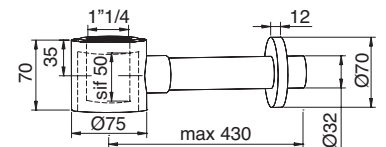

Art. 2918

L79 P43,5 H30 Cm

Cassetto 79 x h 30 Cm per consolle Art. 2902
Drawer 79 x h 30 Cm for table Art. 2902
Tiroir 79 x h 30 Cm pour consoles Art. 2902
Schubfach 79 x h 30 Cm für Waschtisch Artikel 2902
Cajón 79 x h 30 Cm para consola Art. 2902
Ящик 79 x В30 см для консоли арт. 2902

WOOD - PREMIUM

WOOD - PREMIUM

COLORS - LACQUERED

Art. 2925

L59 P43,5 H30 Cm

Cassetto 59 x h 30 Cm per consolle Art. 2903
Drawer 59 x h 30 Cm for table Art. 2903
Tiroir 59 x h 30 Cm pour consoles Art. 2903
Schubfach 59 x h 30 Cm für Waschtisch Artikel 2903
Cajón 59 x h 30 Cm para consola Art. 2903
Ящик 59 x В30 см для консоли арт. 2903

WOOD - PREMIUM

WOOD - PREMIUM

COLORS - LACQUERED

Art. 10032

COMPACT TRAP

Sifone compatto in ottone
Brass compact trap
Siphon compact en laiton
Kompakter Siphon aus Messing
Sifón compacto de latón
Компактный сифон из латуни

CR / NROP

Art. 10009

Sifone tondo in ottone ribassato 1"1/4 cromato
Cp Brass round trap, shorted 1" 1/4 chromed
Syphon petit culot laiton chromé
Siphon aus verchromtem messing, abgeflacht
Sifón redondo de latón rebajado 1" 1/4 cromado
Сифон круглого сечения 1"1/4 укороченный, из хромированной латуни

CR

NROP

ORS