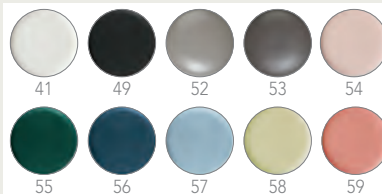

L140 P45,5 H2 Cm

WOOD - PREMIUM

COLORS - LACQUERED

WOOD - STANDARD

Art. 2927

Mensola superiore per consolle Art. 2920
 Upper shelf for table Art. 2901
 Étagère supérieure pour consolle Art. 2920
 Obere Ablage für Waschtisch Artikel 2920
 Repisa superior para consola Art. 2920
 Верхняя полка для консоли арт. 2920