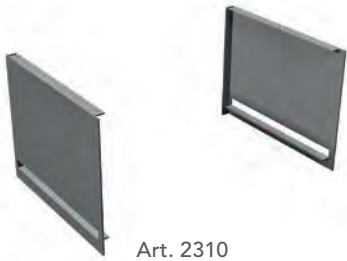

Art. 2310

SIDES

SHELF 90 Cm
Art. 2310
Art. 2313

SHELF 90 Cm
Art. 2310
Art. 2313

SHELF