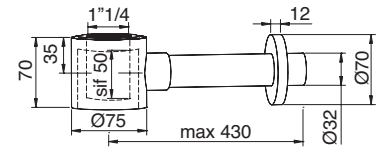

Art. 10009

Sifone tondo in ottone ribassato 1" 1/4 cromato

CR

NROP

ORS