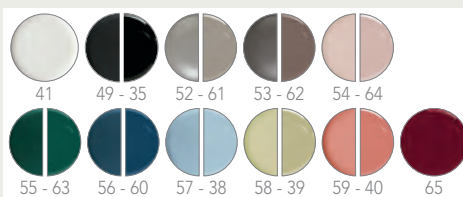

Senza troppo pieno
Without overflow
Sans trop-plein
Ohne überlauf
Sin rebosadero
Без пробки перелива

PALLET QUANTITY - 100x120x200h: 30
PALLET QUANTITY - 80x120x200h: 15

BIOKER

WHITE

COLORS

DecorLAB - DecorART