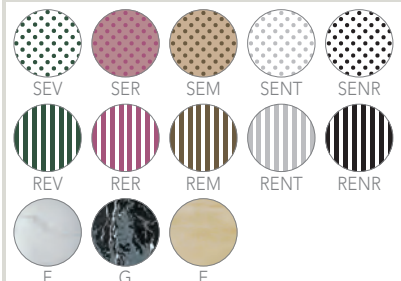

DecorLAB - DecorART