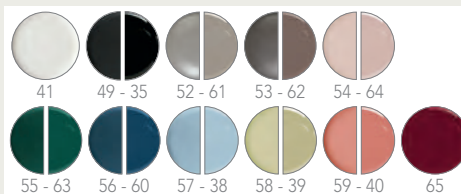

WHITE

COLORS