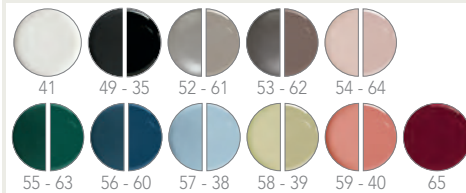

BIOKER

WHITE

COLORS

DecorLAB - DecorART

Art. 5414

SKINNY 60x36 - 60 x 36 x h 15 Cm - 14 Kg - 15 L.

Lavabo da appoggio
Lay-on washbasin
Lavabo à poser
Aufsatzwaschbecken
Lavabo de apoyo
Раковина умывальника накладная