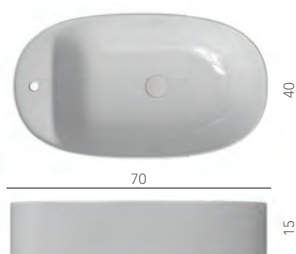

Art. 5406

SKINNY 70x40RL - 70 x 40 x h 15 Cm - 16 Kg - 14 L.

Lavabo da appoggio
Lay-on washbasin
Lavabo à poser
Aufsatzwaschbecken
Lavabo de apoyo
Раковина умывальника накладная

- COMPRESO SCARICO AUTOMATICO IN CERAMICA
- INCLUDING AUTOMATIC CERAMIC POP-WASTE

Senza troppo pieno
Without overflow
Sans trop-plein
Ohne überlauf
Sin rebosadero
Без пробки перелива

PALLET QUANTITY - 100x120x200h: 30
PALLET QUANTITY - 80x120x200h: 15

BIOKER