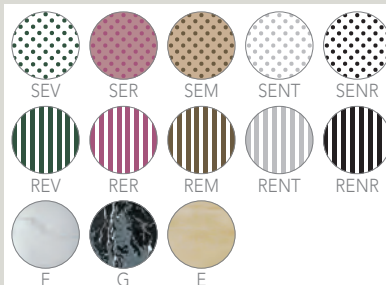

PALLET QUANTITY - 100x120x200h: 50
PALLET QUANTITY - 80x120x200h: 25

BIOKER

WHITE

COLORS

DecorLAB - DecorART

Art. 5405

SKINNY 60x40RL - 60 x 40 x h 15 Cm - 14 Kg - 12 L.

Lavabo da appoggio
Lay-on washbasin
Lavabo à poser
Aufsatzwaschbecken
Lavabo de apoyo
Раковина умывальника накладная