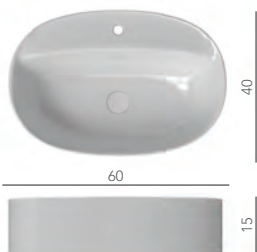

BIOKER

WHITE

COLORS

DecorLAB - DecorART

Art. 5403

SKINNY 60x40R - 60 x 40 x h 15 Cm - 15 Kg - 12 L.

Lavabo da appoggio
Lay-on washbasin
Lavabo à poser
Aufsatzwaschbecken
Lavabo de apoio
Раковина умывальника накладная