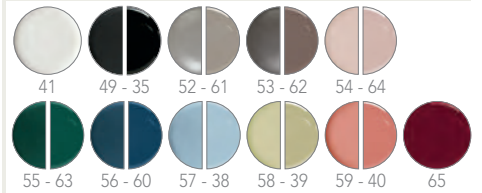

BIOKER

WHITE

COLORS

DecorLAB - DecorART

Art. 5402 - 50 x 40 x h. 15 Cm
Art. 3059_LSC - L180 P50 H45 Cm

Art. 5405 - 60 x 40 x h 15 Cm

Art. 5404

SKINNY 50x40RL - 50 x 40 x h 15 Cm - 12 Kg - 9 L.