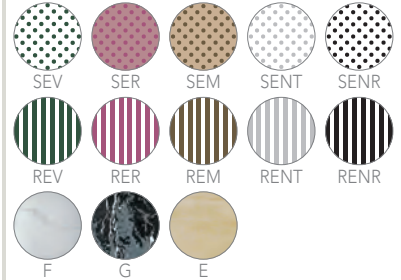

DecorLAB - DecorART