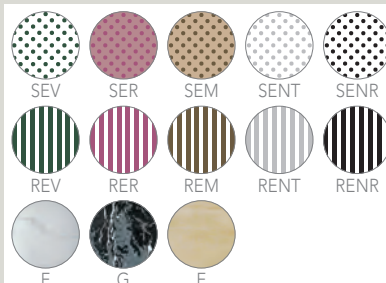

BIOKER

WHITE

COLORS

DecorLAB - DecorART

Art. 5411

SKINNY 40x40 - 40 x 40 x h 15 Cm - 12 Kg - 10 L.

Lavabo da appoggio
Lay-on washbasin
Lavabo à poser
Aufsatzwaschbecken
Lavabo de apoio
Раковина умывальника накладная