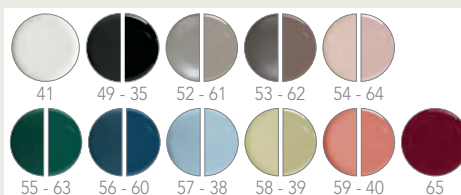

WHITE

COLORS