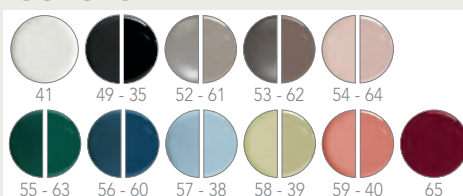

Senza troppo pieno
Without overflow
Sans trop-plein
Ohne überlauf
Sin rebosadero
Без пробки перелива

PALLET QUANTITY - 100x120x200h: 50
PALLET QUANTITY - 80x120x200h: 25

BIOKER

WHITE

COLORS

DecorLAB - DecorART