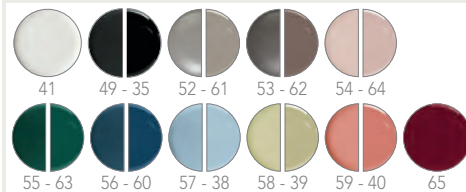

BIOKER

WHITE

COLORS

DecorLAB - DecorART

Art. 5401

SKINNY 40R - Ø40 x h 15 Cm - 10 Kg - 6.5 L.

Lavabo da appoggio
Lay-on washbasin
Lavabo à poser
Aufsatzwaschbecken
Lavabo de apoio
Раковина умывальника накладная