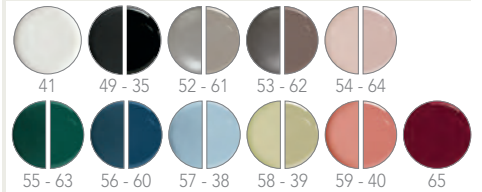

BIOKER

WHITE

COLORS

DecorLAB - DecorART

Art. 5403

SKINNY 60x40R - 60 x 40 x h 15 Cm - 15 Kg - 12 L.

Lavabo da appoggio
Lay-on washbasin
Lavabo à poser
Aufsatzwaschbecken
Lavabo de apoio
Раковина умывальника накладная