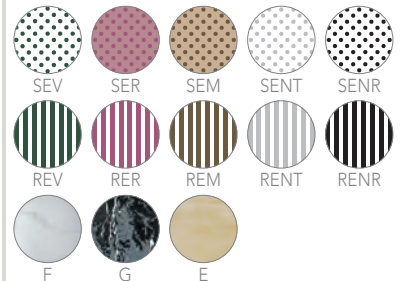

BIOKER

WHITE

COLORS

DecorLAB - DecorART

Art. 5403

SKINNY 60x40R - 60 x 40 x h 15 Cm - 15 Kg - 12 L.

Lavabo da appoggio
Lay-on washbasin
Lavabo à poser
Aufsatzwaschbecken
Lavabo de apoio
Раковина умывальника накладная