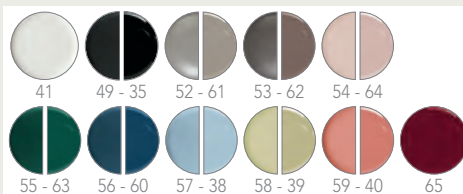

Senza troppo pieno
Without overflow
Sans trop-plein
Ohne überlauf
Sin rebosadero
Без пробки перелива

PALLET QUANTITY - 100x120x200h: 50
PALLET QUANTITY - 80x120x200h: 25

BIOKER

WHITE

COLORS

DecorLAB - DecorART