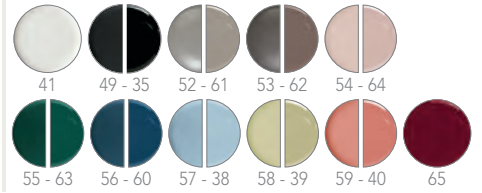

WHITE

COLORS