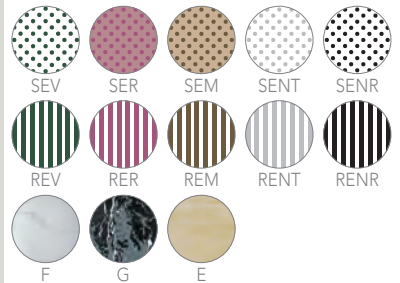

DecorLAB - DecorART