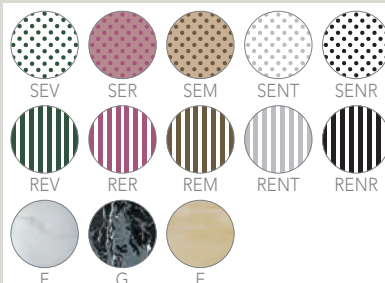

Senza troppo pieno
Without overflow
Sans trop-plein
Ohne überlauf
Sin rebosadero
Без пробки перелива

PALLET QUANTITY - 100x120x200h: 50
PALLET QUANTITY - 80x120x200h: 25

BIOKER

WHITE

COLORS

DecorLAB - DecorART