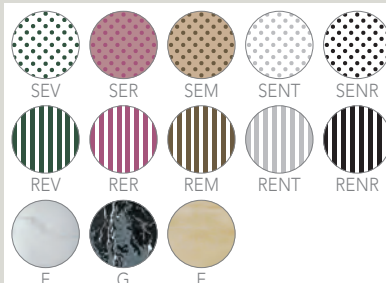

BIOKER

WHITE

COLORS

DecorLAB - DecorART

Art. 5406

SKINNY 70x40RL - 70 x 40 x h 15 Cm - 16 Kg - 14 L.

Lavabo da appoggio
Lay-on washbasin
Lavabo à poser
Aufsatzwaschbecken
Lavabo de apoyo
Раковина умывальника накладная