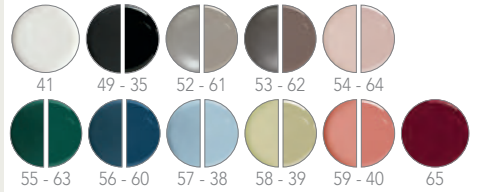

BIOKER

WHITE

COLORS

DecorLAB - DecorART

Art. 5410

SKINNY 40x40R - 40 x 40 x h 15 Cm - 12 Kg - 6 L.

Lavabo da appoggio
Lay-on washbasin
Lavabo à poser
Aufsatzwaschbecken
Lavabo de apoio
Раковина умывальника накладная