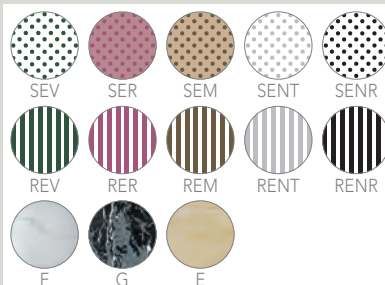

Senza troppo pieno
Without overflow
Sans trop-plein
Ohne überlauf
Sin rebosadero
Без пробки перелива

PALLET QUANTITY - 100x120x200h: 50
PALLET QUANTITY - 80x120x200h: 25

BIOKER

WHITE

COLORS

DecorLAB - DecorART