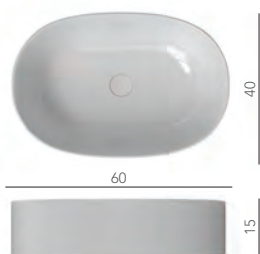

Art. 5407

SKINNY 40 - Ø40 x h 15 Cm - 9 Kg - 9 L.

Lavabo da appoggio
Lay-on washbasin
Lavabo à poser
Aufsatzwaschbecken
Lavabo de apoyo
Раковина умывальника накладная

- COMPRESO SCARICO AUTOMATICO IN CERAMICA
- INCLUDING AUTOMATIC CERAMIC POP-WASTE

Senza troppo pieno
Without overflow
Sans trop-plein
Ohne überlauf
Sin rebosadero
Без пробки перелива

PALLET QUANTITY - 100x120x200h: 50
PALLET QUANTITY - 80x120x200h: 25

BIOKER

WHITE

COLORS

DecorLAB - DecorART

Art. 5408

SKINNY 50x40 - 50 x 40 x h 15 Cm - 12 Kg - 12 L.

Lavabo da appoggio
Lay-on washbasin
Lavabo à poser
Aufsatzwaschbecken
Lavabo de apoyo
Раковина умывальника накладная

- COMPRESO SCARICO AUTOMATICO IN CERAMICA
- INCLUDING AUTOMATIC CERAMIC POP-WASTE

Senza troppo pieno
Without overflow
Sans trop-plein
Ohne überlauf
Sin rebosadero
Без пробки перелива

PALLET QUANTITY - 100x120x200h: 50
PALLET QUANTITY - 80x120x200h: 25

BIOKER

WHITE

COLORS

DecorLAB - DecorART

Art. 5409

SKINNY 60x40 - 60 x 40 x h 15 Cm - 14 Kg - 14 L.

Lavabo da appoggio
Lay-on washbasin
Lavabo à poser
Aufsatzwaschbecken
Lavabo de apoyo
Раковина умывальника накладная

- COMPRESO SCARICO AUTOMATICO IN CERAMICA
- INCLUDING AUTOMATIC CERAMIC POP-WASTE

Senza troppo pieno
Without overflow
Sans trop-plein
Ohne überlauf
Sin rebosadero
Без пробки перелива

PALLET QUANTITY - 100x120x200h: 30
PALLET QUANTITY - 80x120x200h: 15

BIOKER

WHITE

COLORS

DecorLAB - DecorART