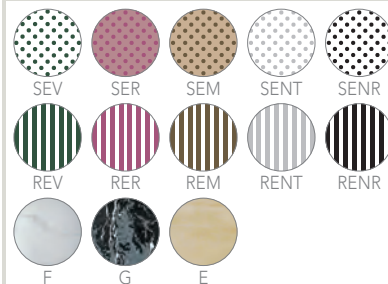

BIOKER

WHITE

COLORS

DecorLAB - DecorART

Art. 5413

SKINNY 50x36 - 50 x 36 x h 15 Cm - 11 Kg - 11 L.

Lavabo da appoggio
Lay-on washbasin
Lavabo à poser
Aufsatzwaschbecken
Lavabo de apoyo
Раковина умывальника накладная