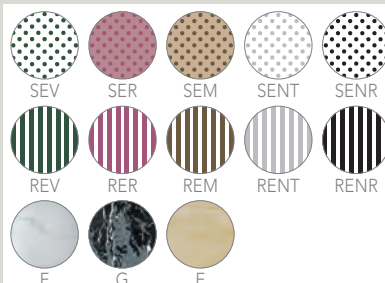

Senza troppo pieno
Without overflow
Sans trop-plein
Ohne überlauf
Sin rebosadero
Без пробки перелива

PALLET QUANTITY - 100x120x200h: 30
PALLET QUANTITY - 80x120x200h: 15

BIOKER

WHITE

COLORS

DecorLAB - DecorART