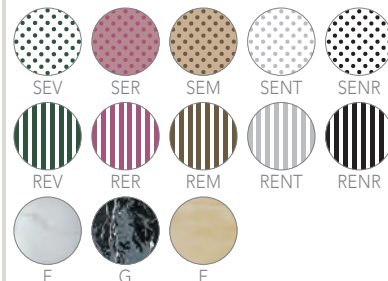

BIOKER

WHITE

COLORS

DecorLAB - DecorART

Art. 5401

SKINNY 40R - Ø40 x h 15 Cm - 10 Kg - 6.5 L.

Lavabo da appoggio
Lay-on washbasin
Lavabo à poser
Aufsatzwaschbecken
Lavabo de apoio
Раковина умывальника накладная