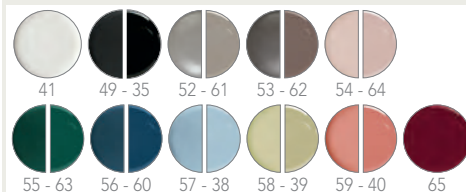

BIOKER

WHITE

COLORS

DecorLAB - DecorART

Art. 5413

SKINNY 50x36 - 50 x 36 x h 15 Cm - 11 Kg - 11 L.

Lavabo da appoggio
Lay-on washbasin
Lavabo à poser
Aufsatzwaschbecken
Lavabo de apoyo
Раковина умывальника накладная