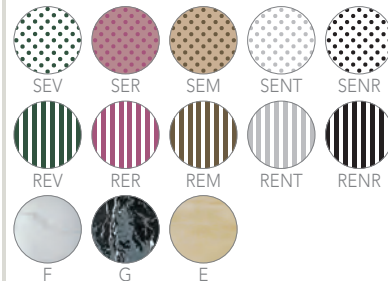

BIOKER

WHITE

COLORS

DecorLAB - DecorART

Art. 5414

SKINNY 60x36 - 60 x 36 x h 15 Cm - 14 Kg - 15 L.

Lavabo da appoggio
Lay-on washbasin
Lavabo à poser
Aufsatzwaschbecken
Lavabo de apoyo
Раковина умывальника накладная