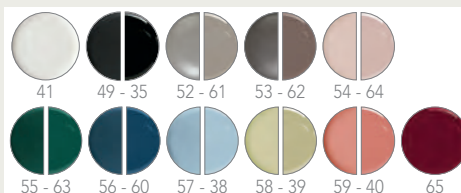

BIOKER

WHITE

COLORS

DecorLAB - DecorART

Art. 5406

SKINNY 70x40RL - 70 x 40 x h 15 Cm - 16 Kg - 14 L.

Lavabo da appoggio
Lay-on washbasin
Lavabo à poser
Aufsatzwaschbecken
Lavabo de apoyo
Раковина умывальника накладная