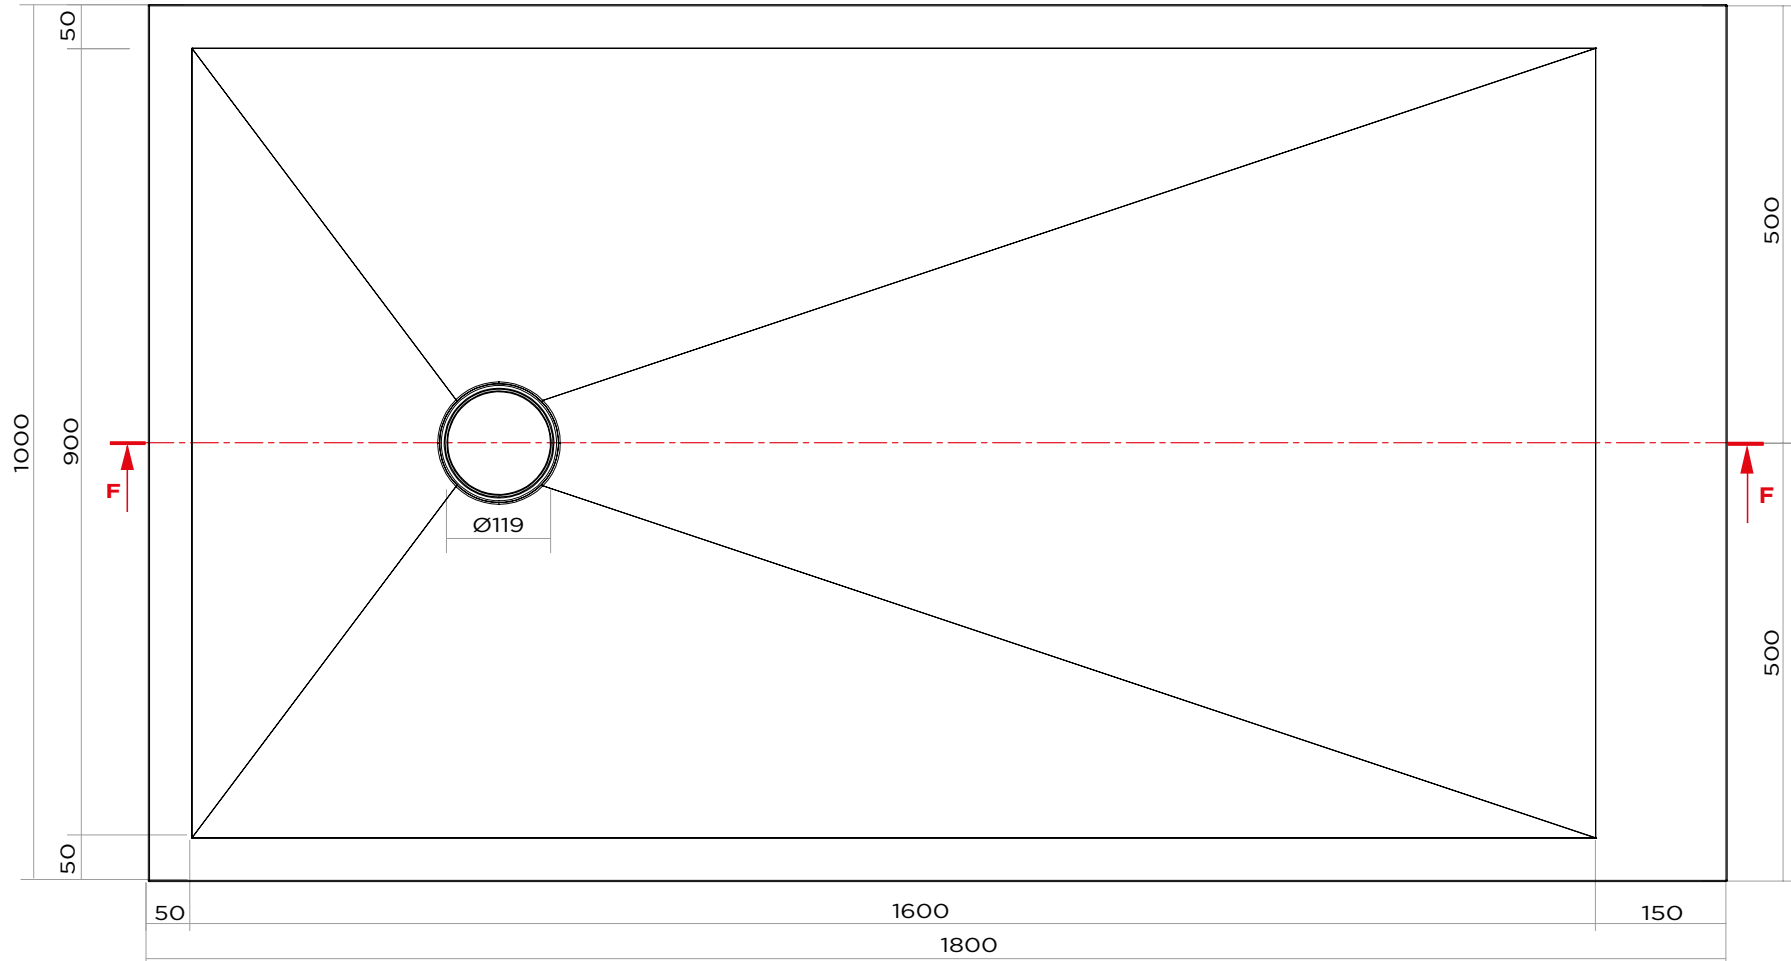

SILK

100 x 180

IBRA
SHOWERS

ARTICOLO | ITEM

D450

PESO | WEIGHT

46 kg

MATERIALE | MATERIAL

Tekor (Solid Surface)

DIMENSIONI | DIMENSIONS

H 2,5 x 100 x 180 cm