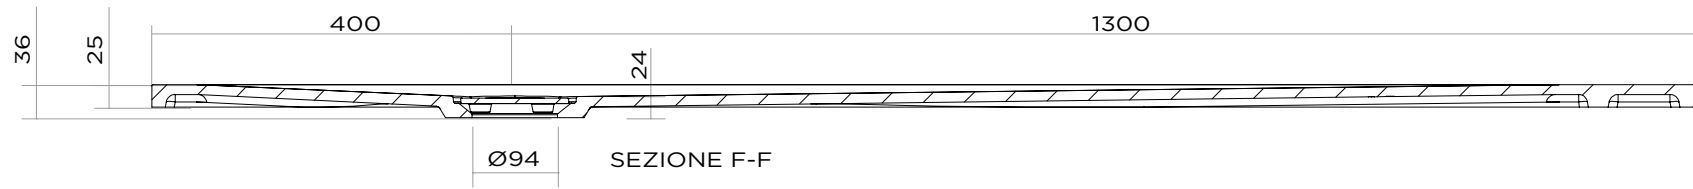

SILK

90 x 170

IBRA
SHOWERS

ARTICOLO | ITEM

D437

PESO | WEIGHT

39,9 kg

MATERIALE | MATERIAL

Tekor (Solid Surface)

DIMENSIONI | DIMENSIONS

H 2,5 x 90 x 170 cm