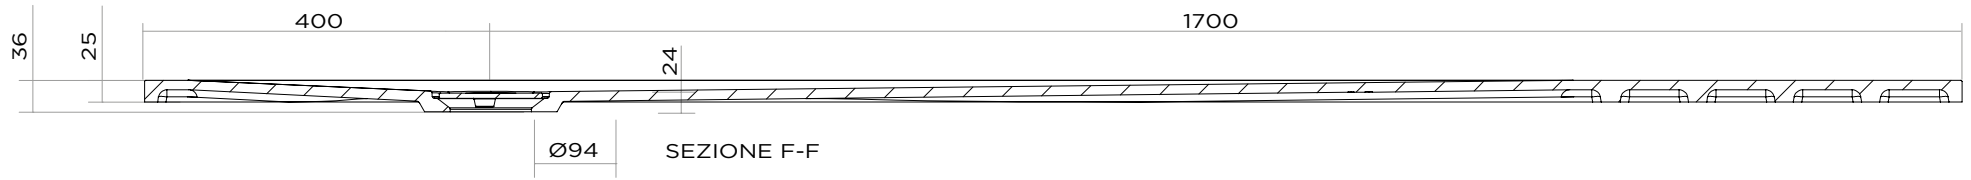

SILK

100 x 210

	ARTICOLO | ITEM	PESO | WEIGHT	MATERIALE | MATERIAL	DIMENSIONI | DIMENSIONS
	D453	53,2 kg	Tekor (Solid Surface)	H 2,5 x 100 x 210 cm