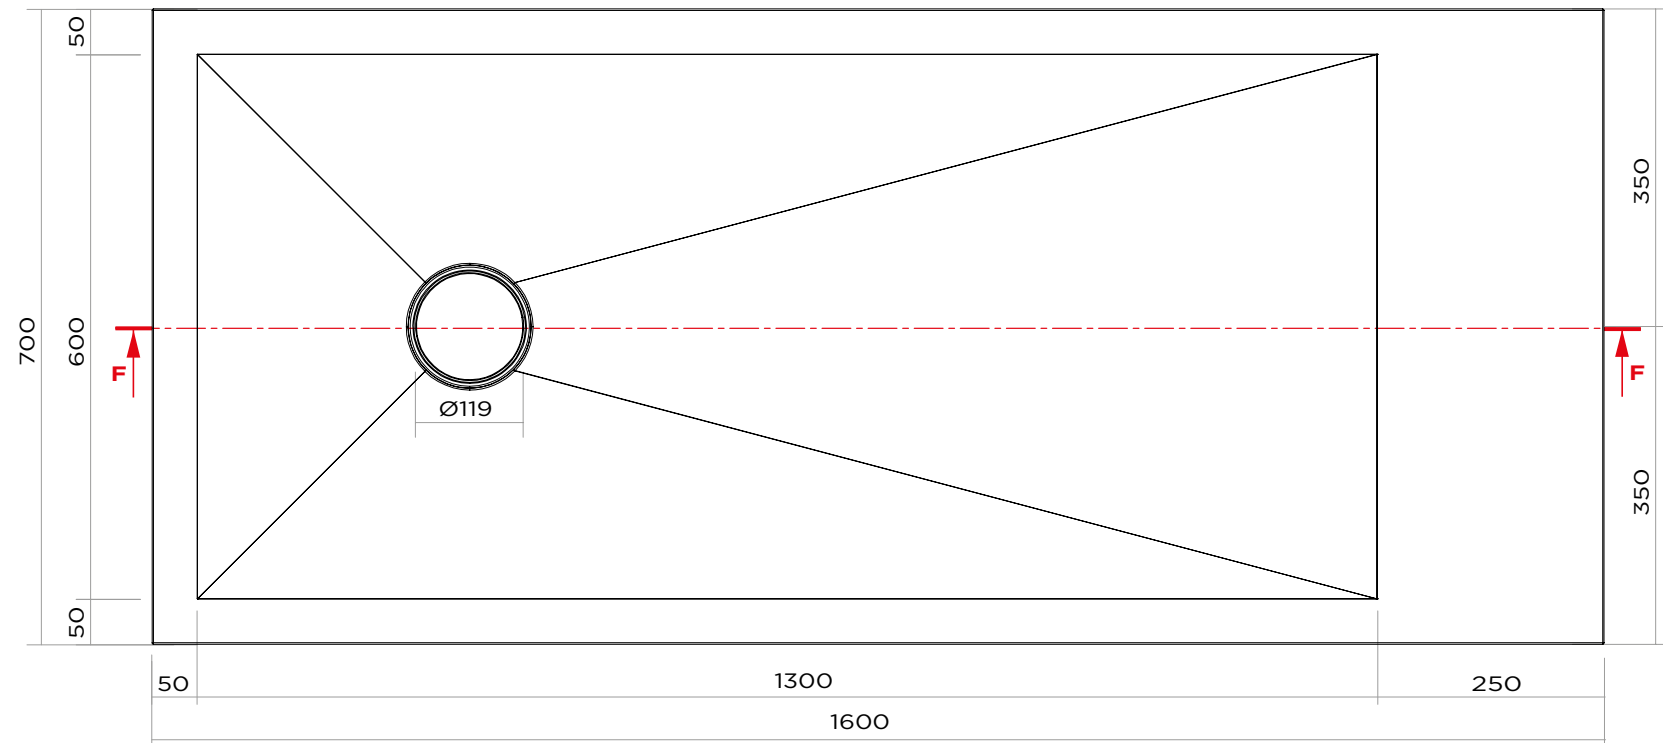

SILK

70 x 160

IBRA
SHOWERS

ARTICOLO | ITEM

D409

PESO | WEIGHT

30,4 kg

MATERIALE | MATERIAL

Tekor (Solid Surface)

DIMENSIONI | DIMENSIONS

H 2,5 x 70 x 160 cm