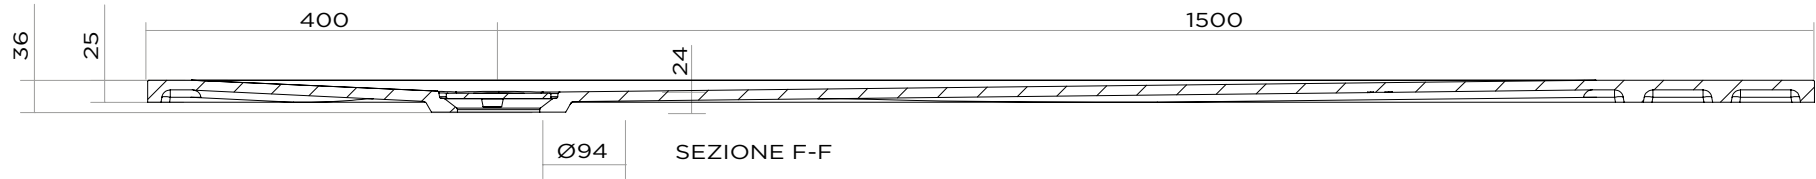

DIMENSIONI | DIMENSIONS

H 2,5 x 100 x 180 cm

SILK

100 x 190

IBRA
SHOWERS

ARTICOLO | ITEM

D451

PESO | WEIGHT