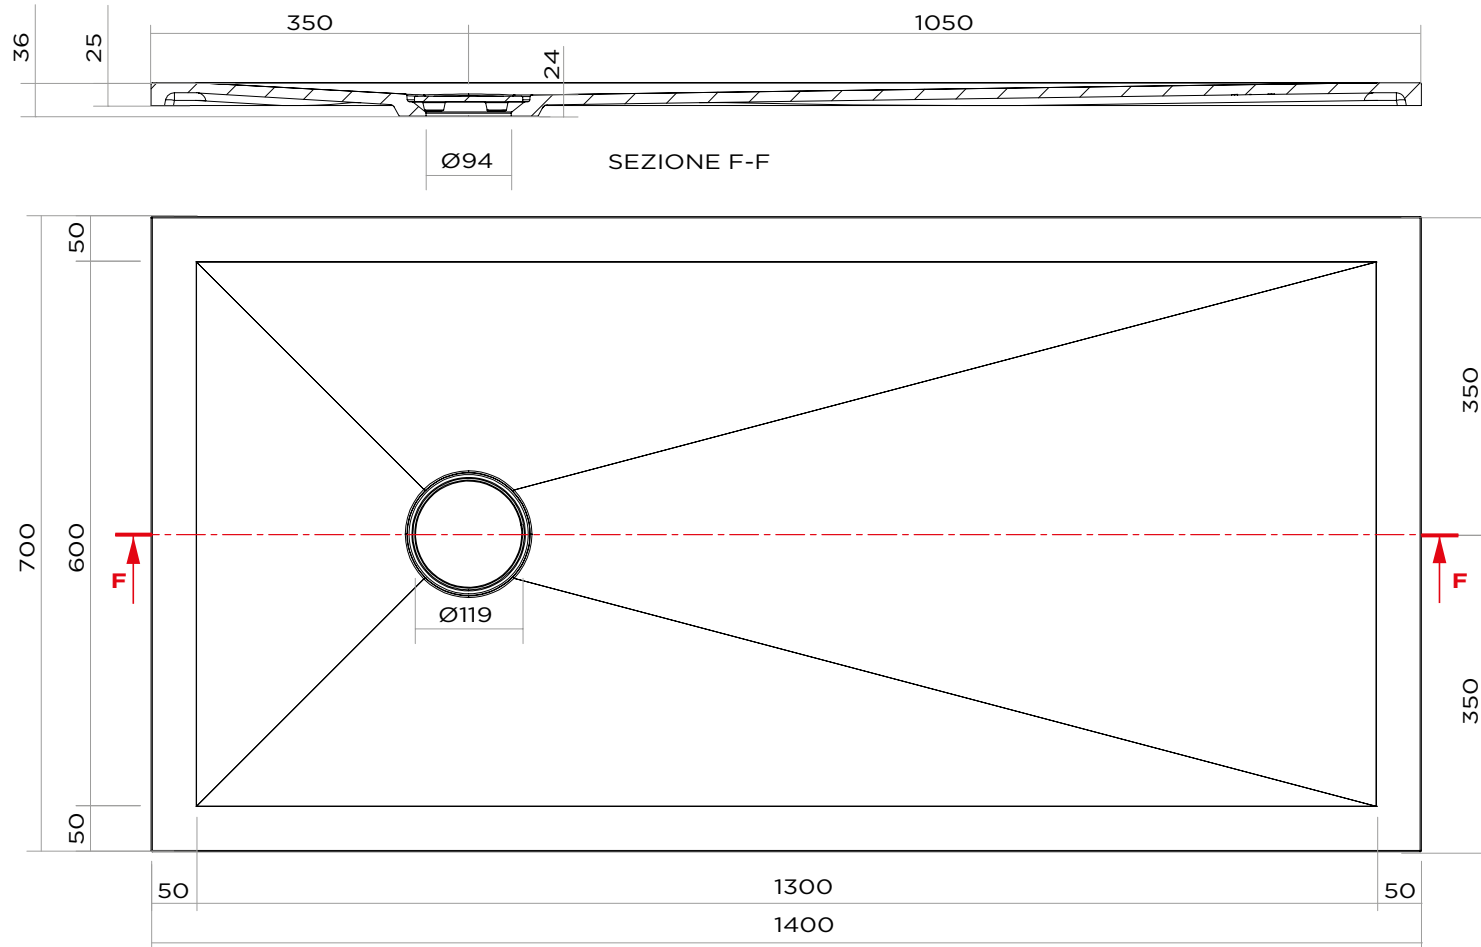

MATERIALE | MATERIAL

Tekor (Solid Surface)

DIMENSIONI | DIMENSIONS

H 2,5 x 70 x 110 cm

SILK

70 x 120

IBRA
SHOWERS

ARTICOLO | ITEM

D405

PESO | WEIGHT

23,2 kg

MATERIALE | MATERIAL

Tekor (Solid Surface)

DIMENSIONI | DIMENSIONS

H 2,5 x 70 x 120 cm

SILK

70 x 130

IBRA
SHOWERS

ARTICOLO | ITEM

D406

PESO | WEIGHT

25 kg

MATERIALE | MATERIAL

Tekor (Solid Surface)

DIMENSIONI | DIMENSIONS

H 2,5 x 70 x 130 cm

SILK

70 x 140

IBRA
SHOWERS

ARTICOLO | ITEM

D407

PESO | WEIGHT