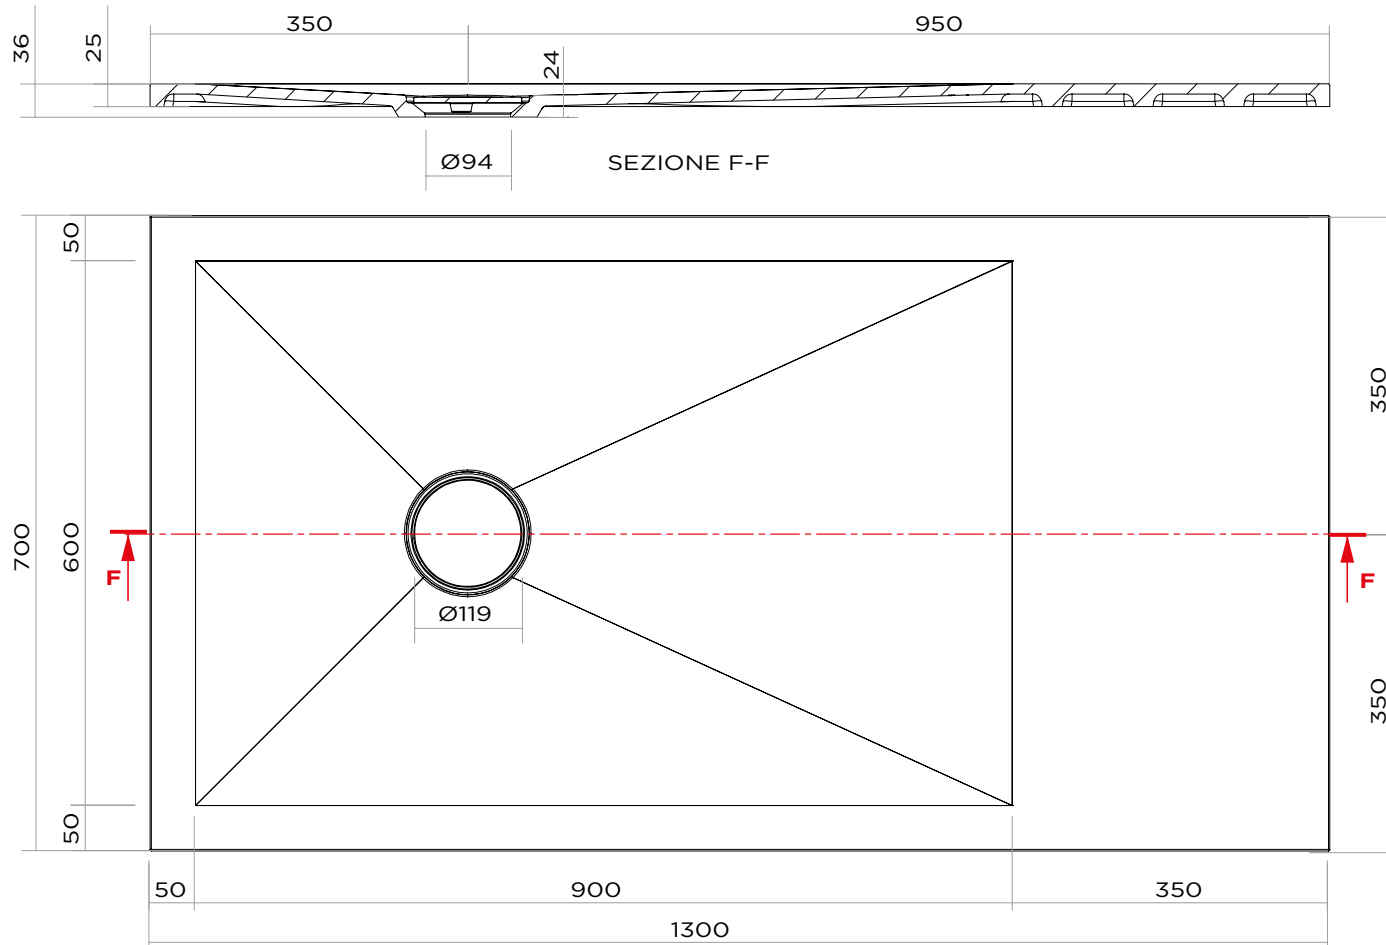

MATERIALE | MATERIAL

Tekor (Solid Surface)

DIMENSIONI | DIMENSIONS

H 2,5 x 70 x 110 cm

SILK

70 x 120

IBRA
SHOWERS

ARTICOLO | ITEM

D405

PESO | WEIGHT

23,2 kg

MATERIALE | MATERIAL

Tekor (Solid Surface)

DIMENSIONI | DIMENSIONS

H 2,5 x 70 x 120 cm

SILK

70 x 130

IBRA
SHOWERS

ARTICOLO | ITEM

D406

PESO | WEIGHT

25 kg

MATERIALE | MATERIAL

Tekor (Solid Surface)

DIMENSIONI | DIMENSIONS

H 2,5 x 70 x 130 cm

SILK

70 x 140

IBRA
SHOWERS

ARTICOLO | ITEM

D407

PESO | WEIGHT