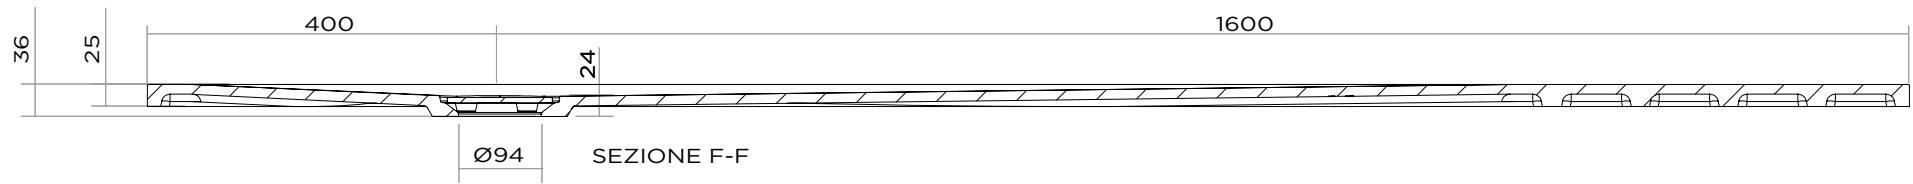

IBRA
SHOWERS

ARTICOLO | ITEM

D439

PESO | WEIGHT

44,3 kg

MATERIALE | MATERIAL

Tekor (Solid Surface)

DIMENSIONI | DIMENSIONS

H 2,5 x 90 x 190 cm

SILK

90 x 200

IBRA
SHOWERS

ARTICOLO | ITEM

D440

PESO | WEIGHT

46,5 kg