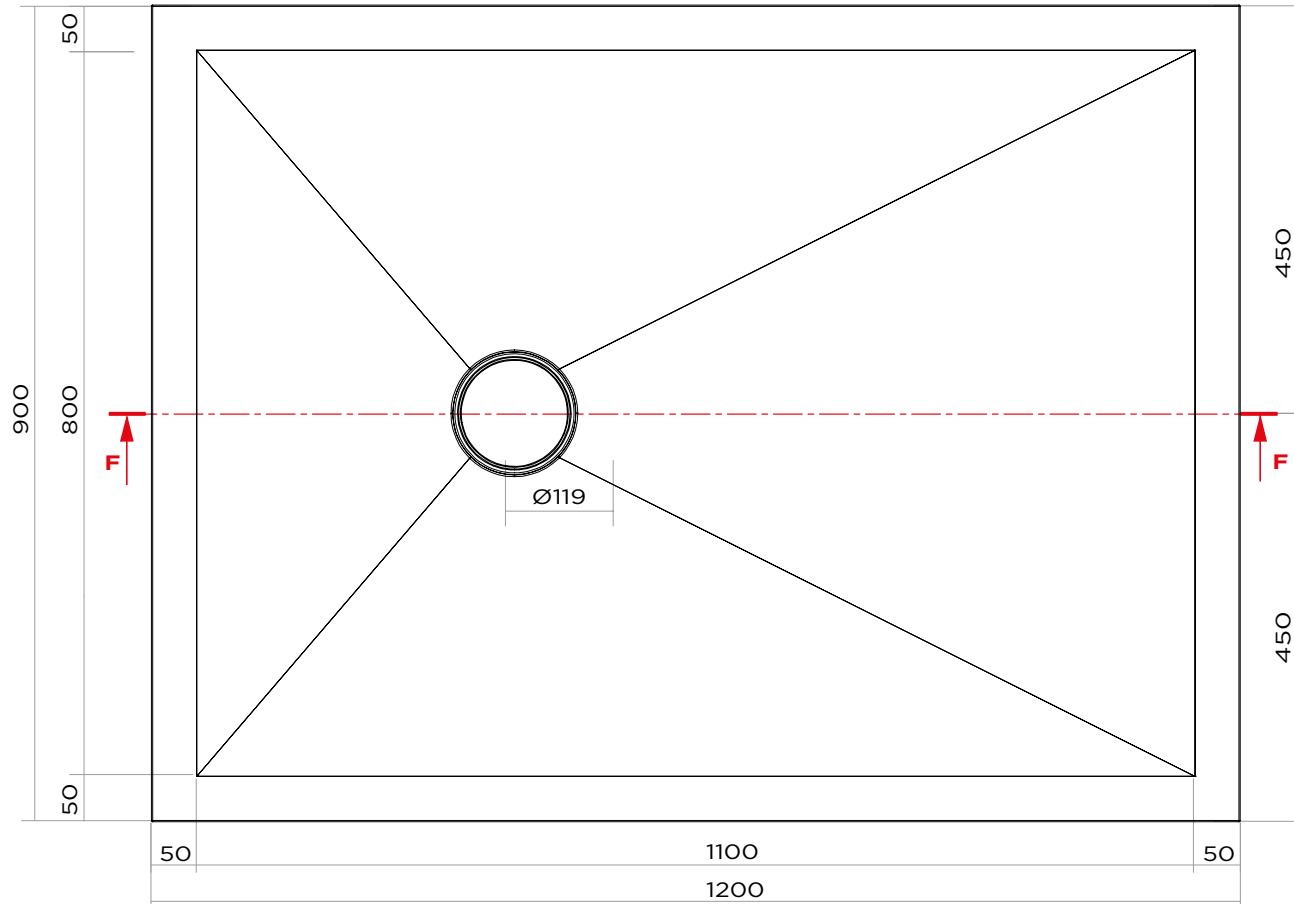

H 2,5 x 90 x 100 cm

SILK

90 x 110

IBRA
SHOWERS

ARTICOLO | ITEM

D431

PESO | WEIGHT

26,7 kg

MATERIALE | MATERIAL

Tekor (Solid Surface)

DIMENSIONI | DIMENSIONS

H 2,5 x 90 x 110 cm

SILK

90 x 120

IBRA
SHOWERS

ARTICOLO | ITEM

D432

PESO | WEIGHT

28,9 kg

MATERIALE | MATERIAL

Tekor (Solid Surface)

DIMENSIONI | DIMENSIONS

H 2,5 x 90 x 120 cm

SILK