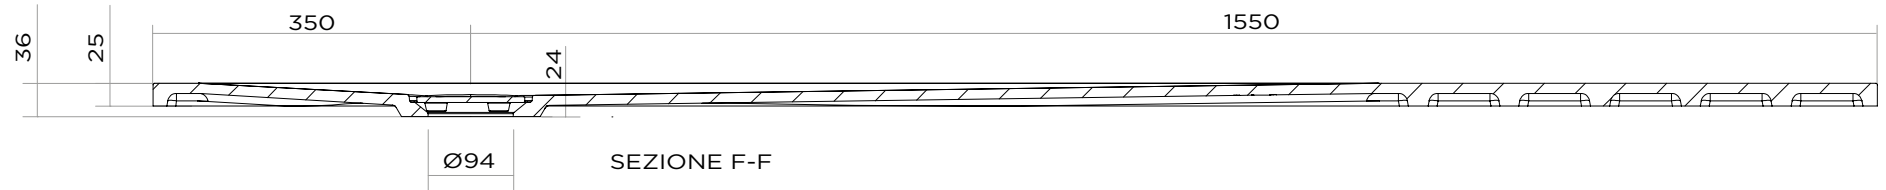

PESO | WEIGHT

32,2 kg

MATERIALE | MATERIAL

Tekor (Solid Surface)

DIMENSIONI | DIMENSIONS

H 2,5 x 70 x 170 cm

SILK

70 x 180

IBRA
SHOWERS

ARTICOLO | ITEM

D411

PESO | WEIGHT

34 kg

MATERIALE | MATERIAL

Tekor (Solid Surface)

DIMENSIONI | DIMENSIONS

H 2,5 x 70 x 180 cm

SILK

70 x 190

IBRA
SHOWERS

ARTICOLO | ITEM

D412

PESO | WEIGHT

35,8 kg