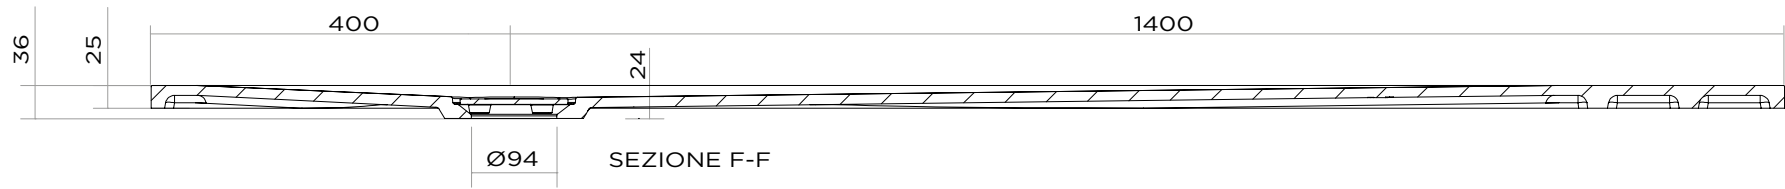

SILK

90 x 180

IBRA
SHOWERS

ARTICOLO | ITEM

D438

PESO | WEIGHT

42,1 kg

MATERIALE | MATERIAL

Tekor (Solid Surface)

DIMENSIONI | DIMENSIONS

H 2,5 x 90 x 180 cm