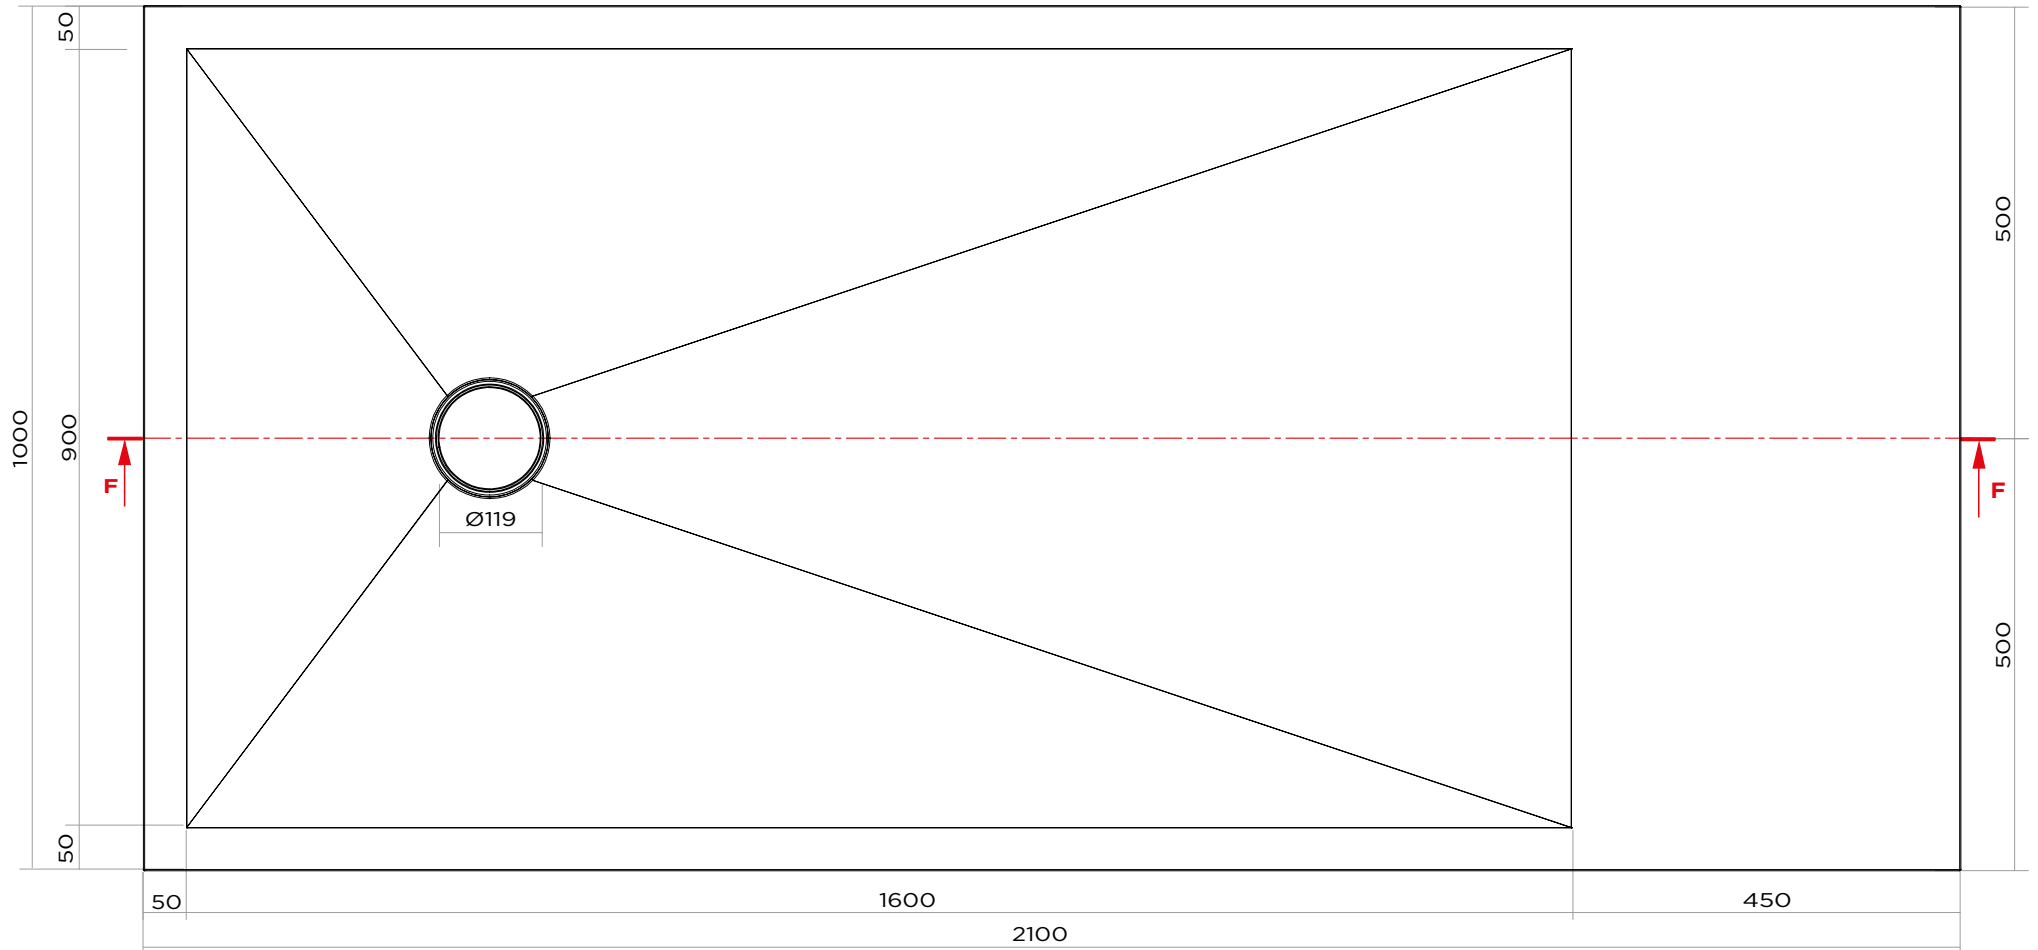

DIMENSIONI | DIMENSIONS

H 2,5 x 100 x 180 cm

SILK

100 x 190

IBRA
SHOWERS

ARTICOLO | ITEM

D451

PESO | WEIGHT

48,4 kg

MATERIALE | MATERIAL

Tekor (Solid Surface)

DIMENSIONI | DIMENSIONS

H 2,5 x 100 x 190 cm

SILK

100 x 200

IBRA
SHOWERS

ARTICOLO | ITEM

D452

PESO | WEIGHT

50,8 kg

MATERIALE | MATERIAL

Tekor (Solid Surface)

DIMENSIONI | DIMENSIONS

H 2,5 x 100 x 200 cm

SILK

100 x 210

	ARTICOLO ITEM	PESO WEIGHT	MATERIALE MATERIAL	DIMENSIONI DIMENSIONS
	D453	53,2 kg	Tekor (Solid Surface)	H 2,5 x 100 x 210 cm