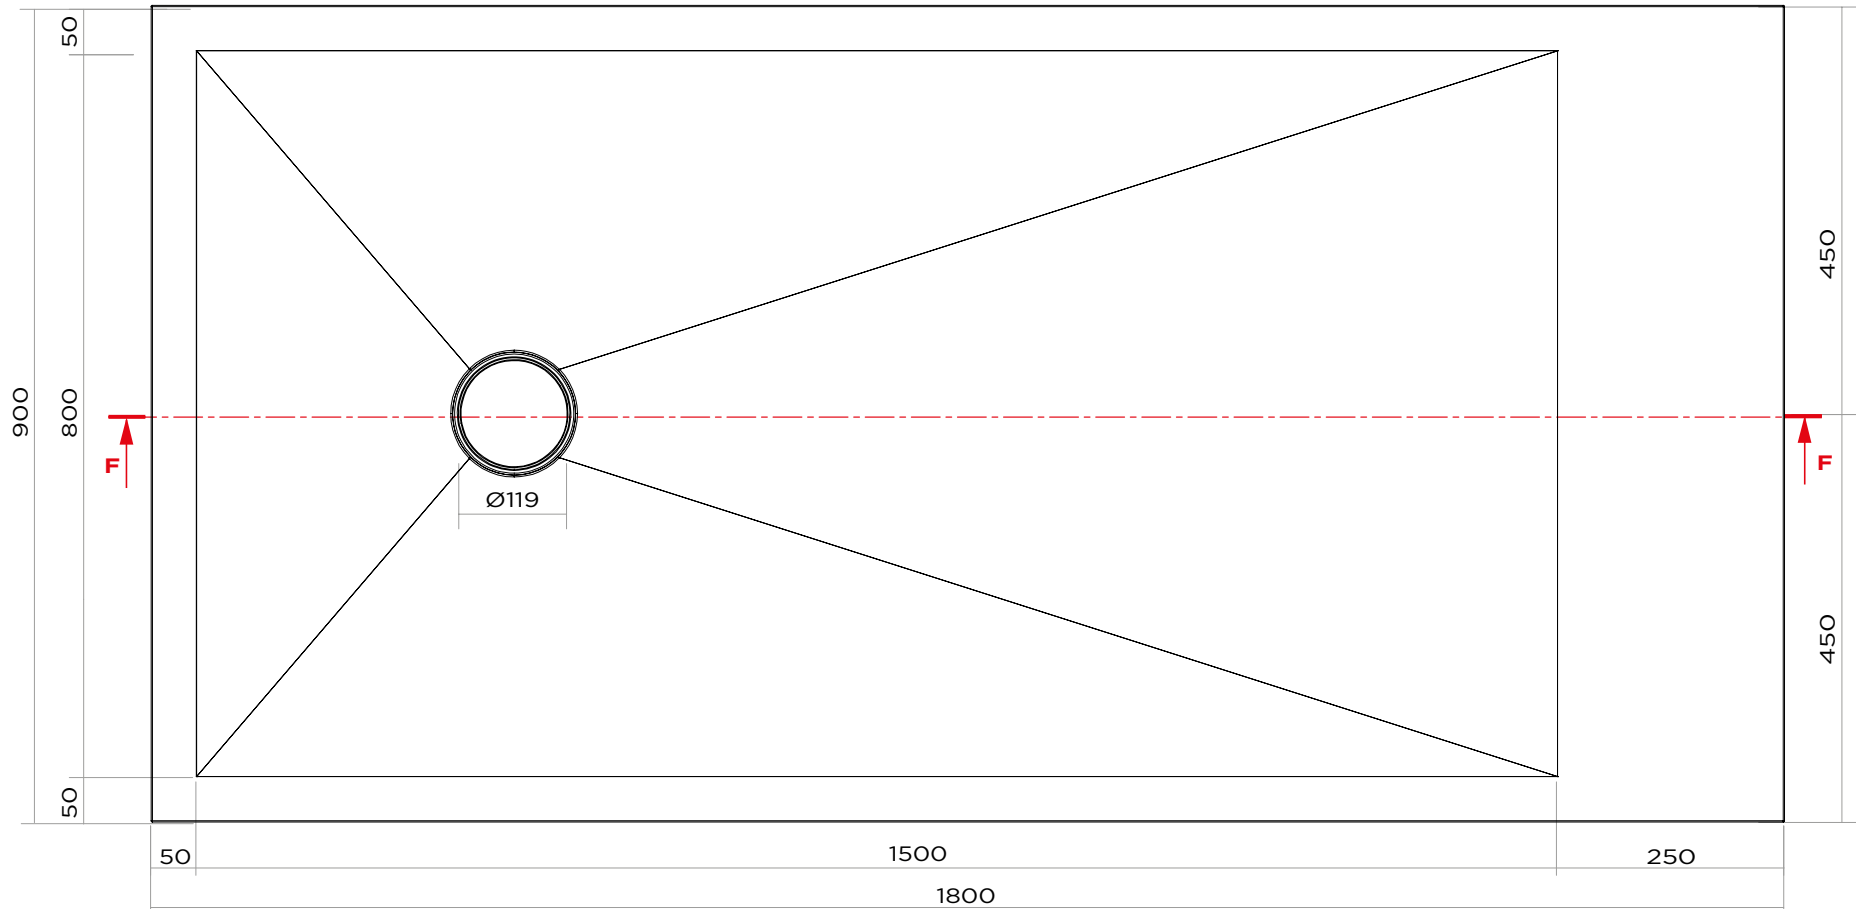

SILK

90 x 170

IBRA
SHOWERS

ARTICOLO | ITEM

D437

PESO | WEIGHT

39,9 kg

MATERIALE | MATERIAL

Tekor (Solid Surface)

DIMENSIONI | DIMENSIONS

H 2,5 x 90 x 170 cm

SILK

90 x 180

IBRA
SHOWERS

ARTICOLO | ITEM

D438

PESO | WEIGHT

42,1 kg

MATERIALE | MATERIAL

Tekor (Solid Surface)

DIMENSIONI | DIMENSIONS

H 2,5 x 90 x 180 cm

SILK

90 x 190

MATERIALE | MATERIAL

Tekor (Solid Surface)

DIMENSIONI | DIMENSIONS

H 2,5 x 90 x 200 cm

SILK

90 x 210

	ARTICOLO ITEM	PESO WEIGHT	MATERIALE MATERIAL	DIMENSIONI DIMENSIONS
	D441	48,7 kg	Tekor (Solid Surface)	H 2,5 x 90 x 210 cm