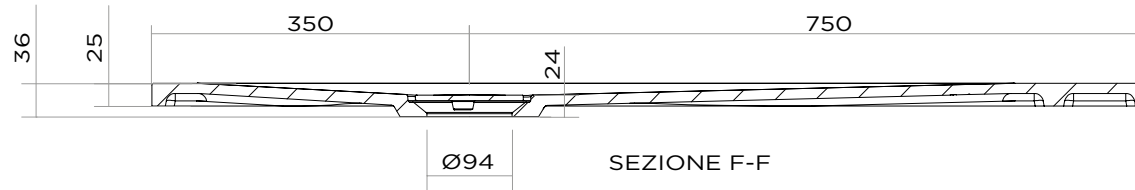

PESO | WEIGHT

17,8 kg

MATERIALE | MATERIAL

Tekor (Solid Surface)

DIMENSIONI | DIMENSIONS

H 2,5 x 70 x 90 cm

SILK

70 x 100

IBRA
SHOWERS

ARTICOLO | ITEM

D403

PESO | WEIGHT

19,6 kg

MATERIALE | MATERIAL

Tekor (Solid Surface)

DIMENSIONI | DIMENSIONS

H 2,5 x 70 x 100 cm

SILK

70 x 110

IBRA
SHOWERS

ARTICOLO | ITEM

D404

PESO | WEIGHT

21,4 kg