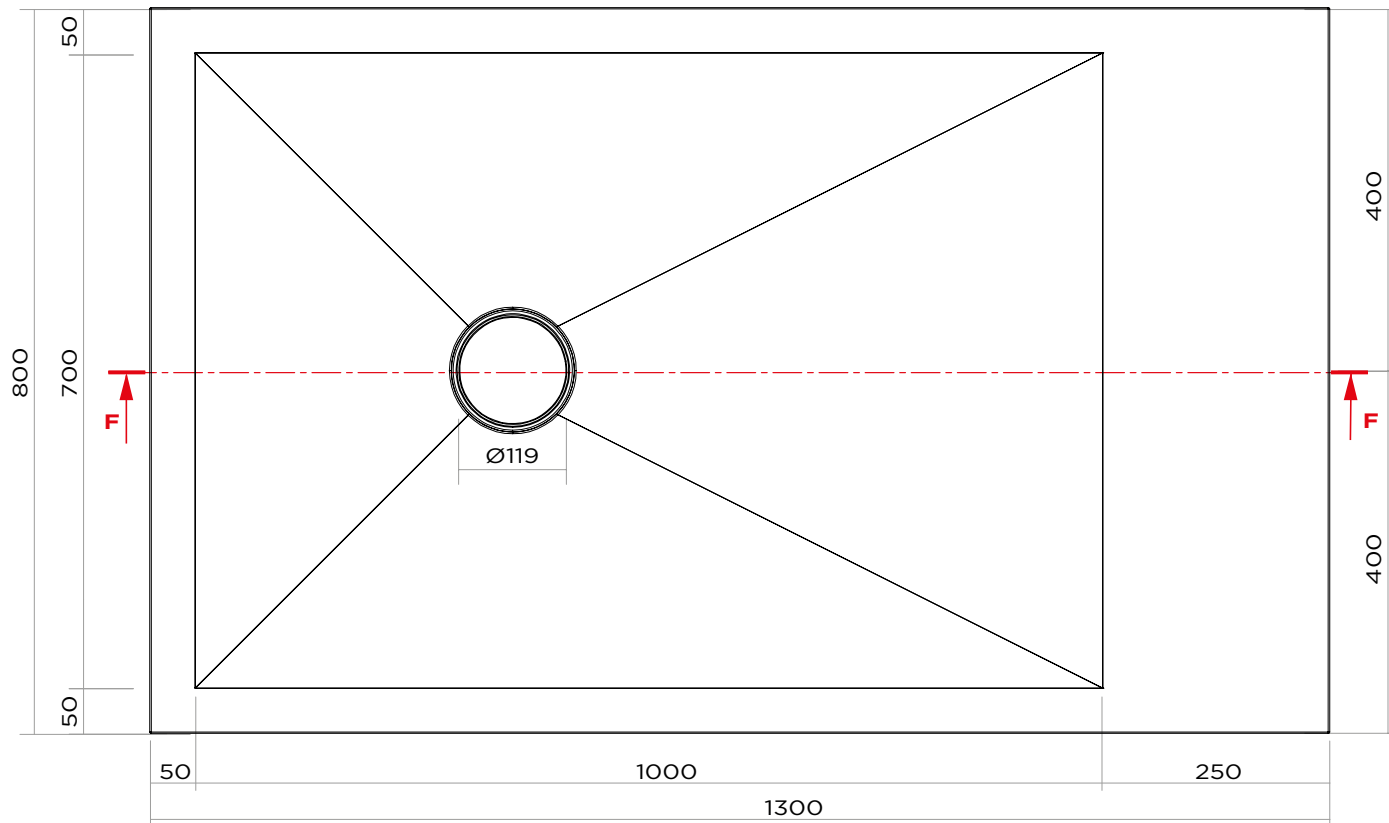

18,1 kg

MATERIALE | MATERIAL

Tekor (Solid Surface)

DIMENSIONI | DIMENSIONS

H 2,5 x 80 x 80 cm

SILK

80 x 110

IBRA
SHOWERS

ARTICOLO | ITEM

D418

PESO | WEIGHT

24,1 kg

MATERIALE | MATERIAL

Tekor (Solid Surface)

DIMENSIONI | DIMENSIONS

H 2,5 x 80 x 110 cm

SILK

80 x 130

IBRA
SHOWERS

ARTICOLO | ITEM

D420

PESO | WEIGHT

28,1 kg

MATERIALE | MATERIAL