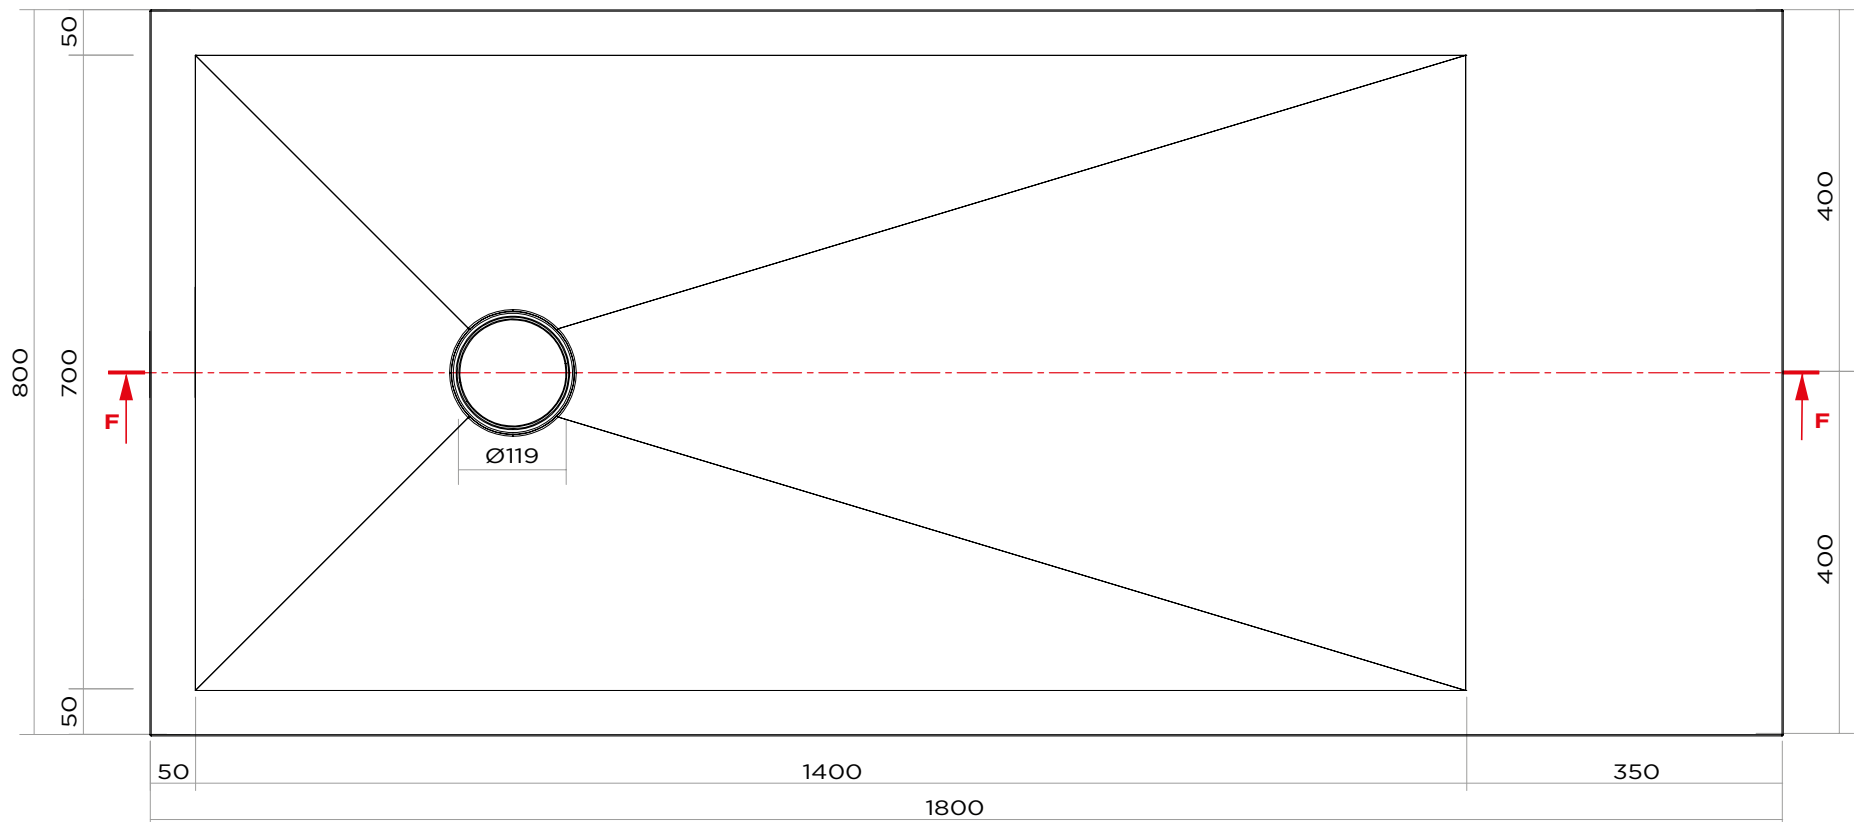

SILK

80 x 180

IBRA
SHOWERS

ARTICOLO | ITEM

D425

PESO | WEIGHT

38,1 kg

MATERIALE | MATERIAL

Tekor (Solid Surface)

DIMENSIONI | DIMENSIONS

H 2,5 x 80 x 180 cm