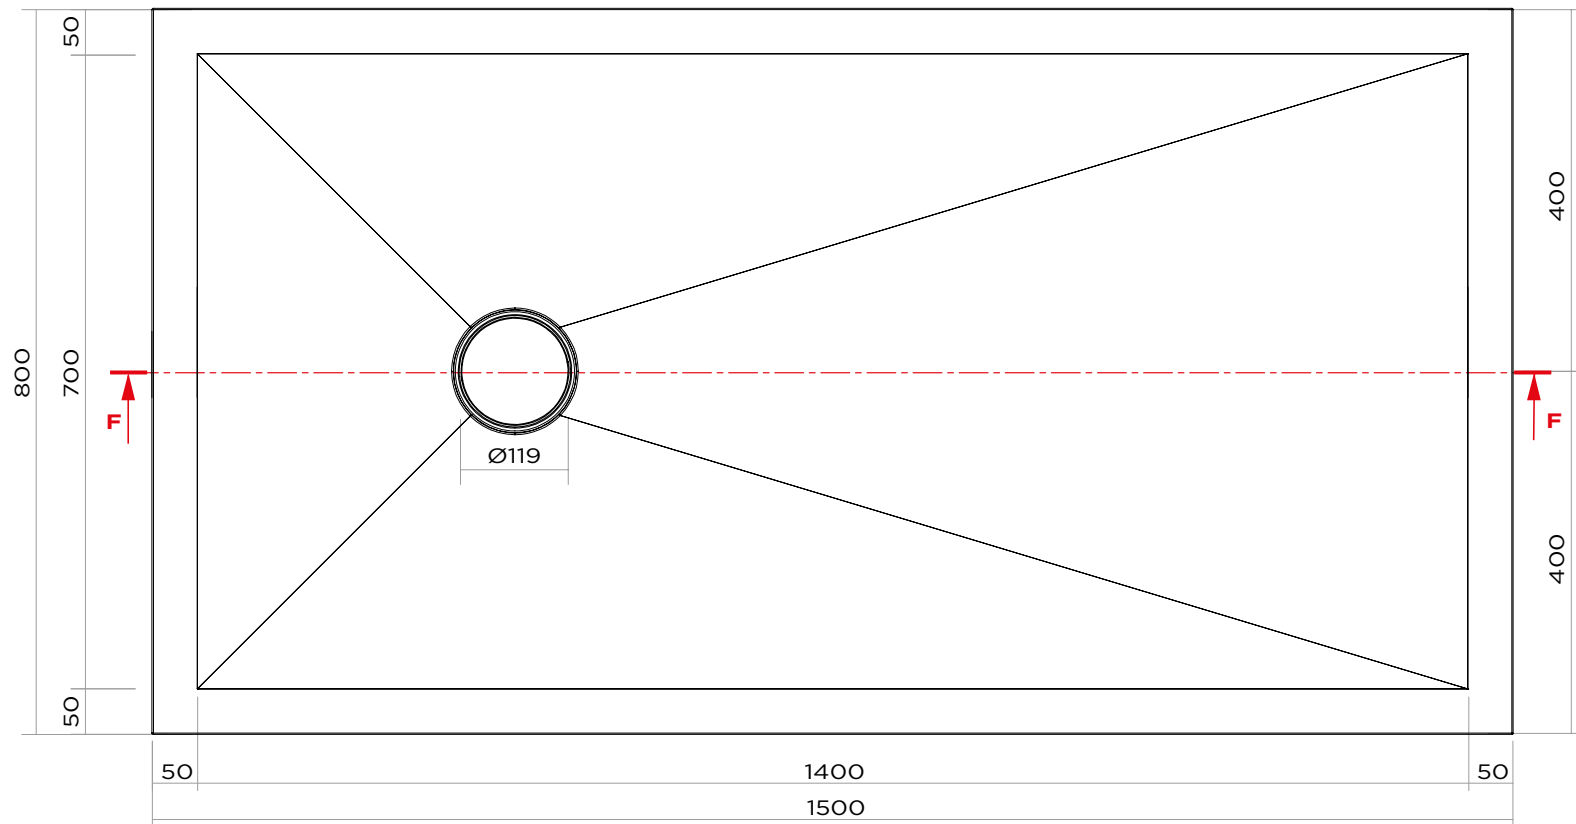

Tekor (Solid Surface)

DIMENSIONI | DIMENSIONS

H 2,5 x 80 x 130 cm

SILK

80 x 140

IBRA
SHOWERS

ARTICOLO | ITEM

D421

PESO | WEIGHT

30,1 kg

MATERIALE | MATERIAL

Tekor (Solid Surface)

DIMENSIONI | DIMENSIONS

H 2,5 x 80 x 140 cm

SILK

80 x 150

IBRA
SHOWERS

ARTICOLO | ITEM

D422

PESO | WEIGHT

32,1 kg

MATERIALE | MATERIAL

Tekor (Solid Surface)

DIMENSIONI | DIMENSIONS