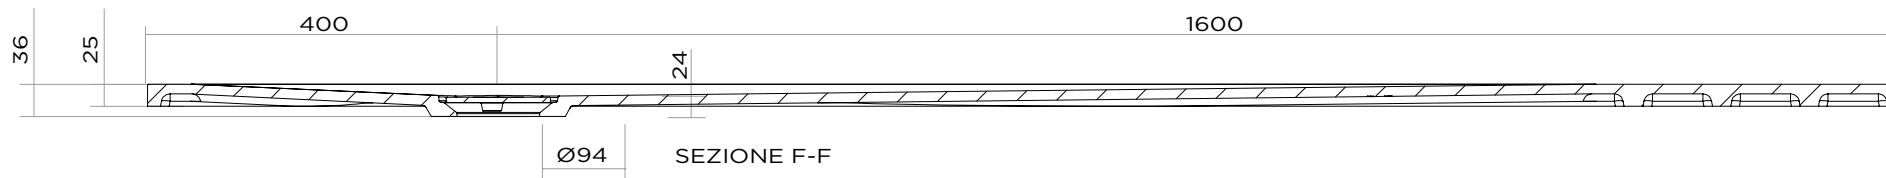

DIMENSIONI | DIMENSIONS

H 2,5 x 100 x 180 cm

SILK

100 x 190

IBRA
SHOWERS

ARTICOLO | ITEM

D451

PESO | WEIGHT

48,4 kg

MATERIALE | MATERIAL

Tekor (Solid Surface)

DIMENSIONI | DIMENSIONS

H 2,5 x 100 x 190 cm

SILK

100 x 200

IBRA
SHOWERS