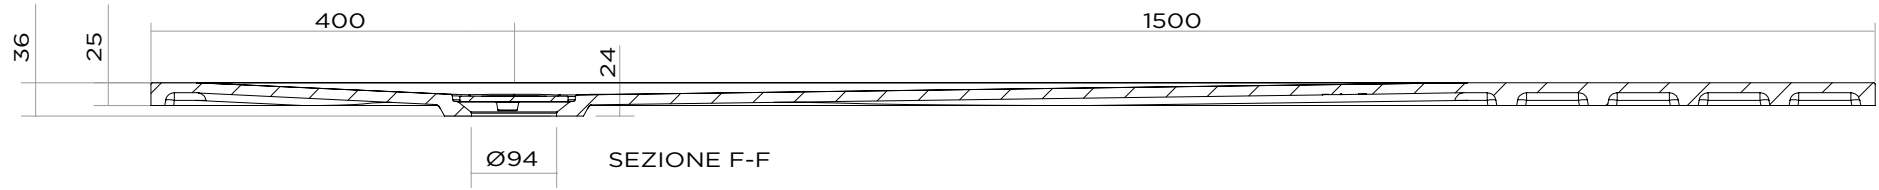

80 x 180

IBRA
SHOWERS

ARTICOLO | ITEM

D425

PESO | WEIGHT

38,1 kg

MATERIALE | MATERIAL

Tekor (Solid Surface)

DIMENSIONI | DIMENSIONS

H 2,5 x 80 x 180 cm

SILK

80 x 190

IBRA
SHOWERS

ARTICOLO | ITEM

D426

PESO | WEIGHT