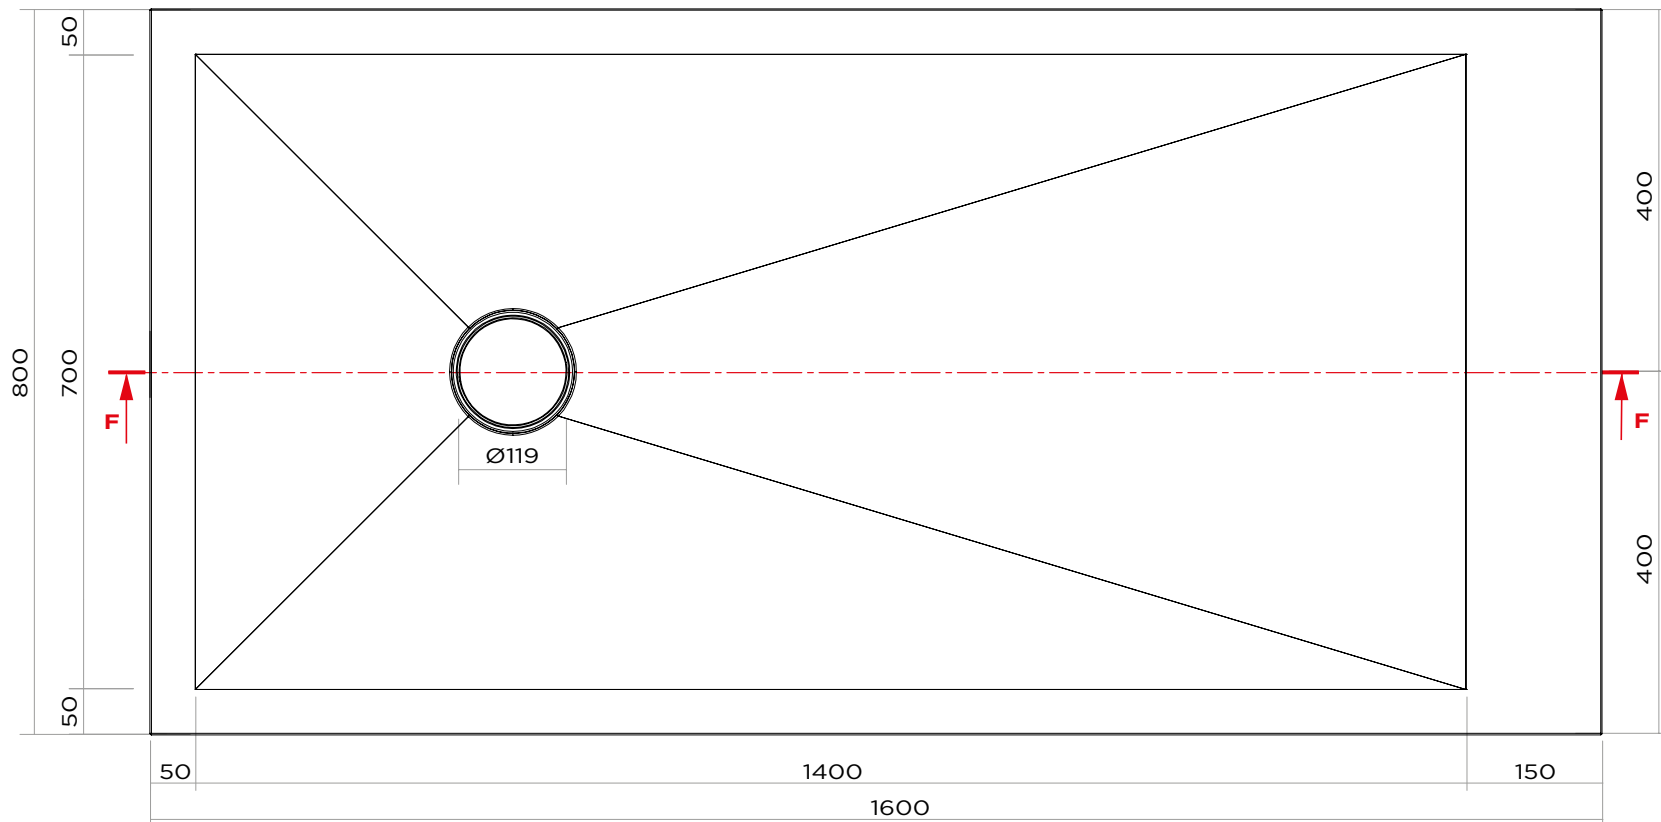

PESO | WEIGHT

30,1 kg

MATERIALE | MATERIAL

Tekor (Solid Surface)

DIMENSIONI | DIMENSIONS

H 2,5 x 80 x 140 cm

SILK

80 x 150

IBRA
SHOWERS

ARTICOLO | ITEM

D422

PESO | WEIGHT

32,1 kg

MATERIALE | MATERIAL

Tekor (Solid Surface)

DIMENSIONI | DIMENSIONS

H 2,5 x 80 x 150 cm

SILK

80 x 160

IBRA
SHOWERS

ARTICOLO | ITEM

D423

PESO | WEIGHT

34,1 kg