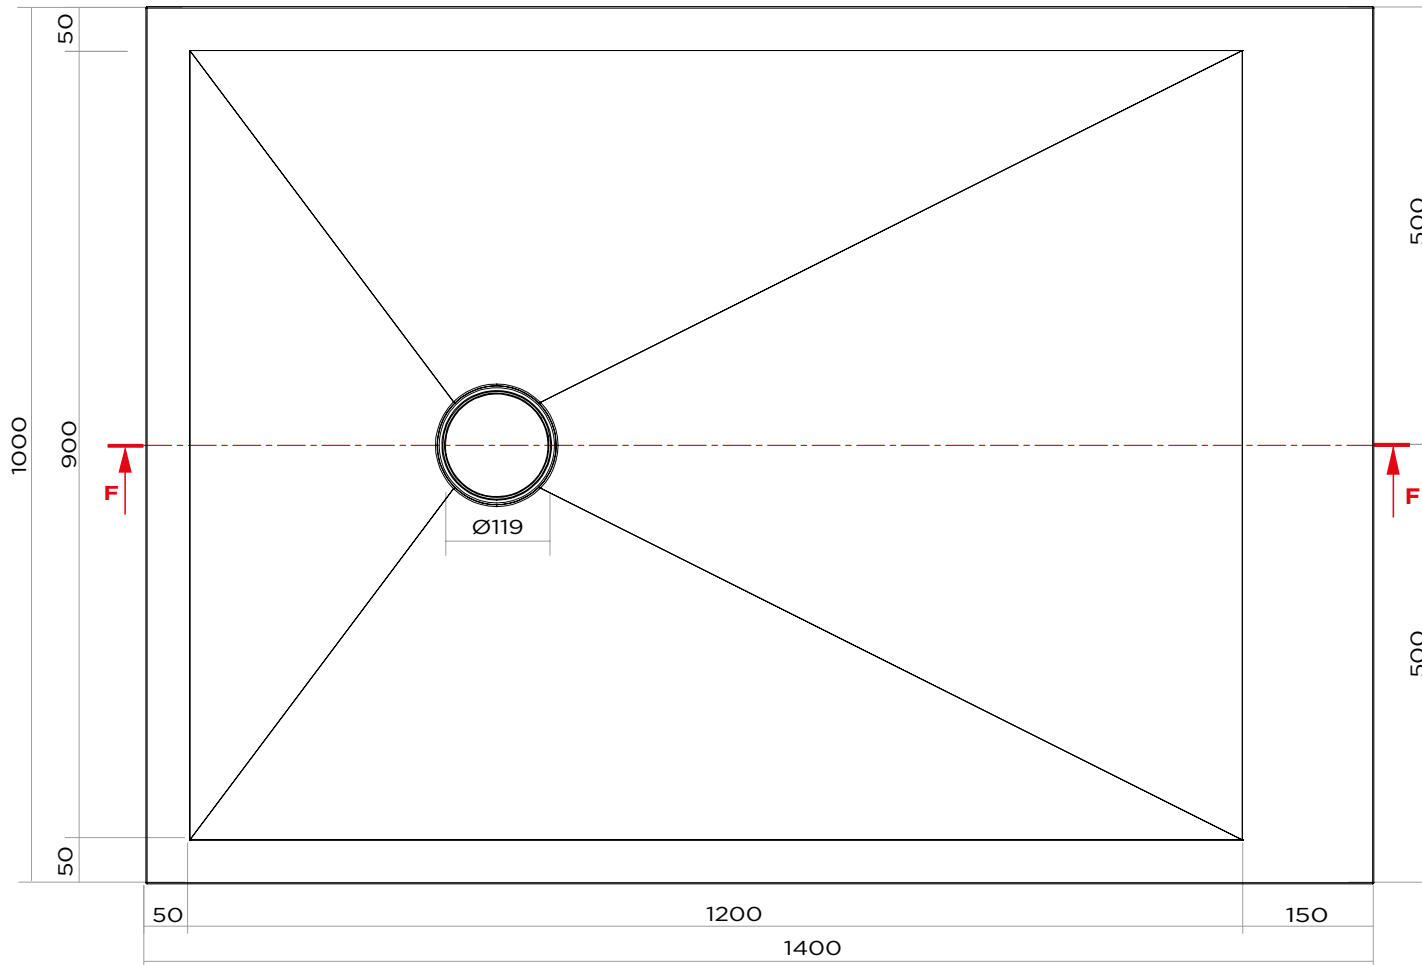

MATERIALE | MATERIAL

Tekor (Solid Surface)

DIMENSIONI | DIMENSIONS

H 2,5 x 90 x 200 cm

SILK

90 x 210

	ARTICOLO ITEM	PESO WEIGHT	MATERIALE MATERIAL	DIMENSIONI DIMENSIONS
	D441	48,7 kg	Tekor (Solid Surface)	H 2,5 x 90 x 210 cm

Tekor (Solid Surface)

DIMENSIONI | DIMENSIONS

H 2,5 x 100 x 120 cm

SILK

100 x 130

IBRA
SHOWERS

ARTICOLO | ITEM

D445

PESO | WEIGHT

34 kg

MATERIALE | MATERIAL

Tekor (Solid Surface)

DIMENSIONI | DIMENSIONS

H 2,5 x 100 x 130 cm

SILK

100 x 140

IBRA
SHOWERS

ARTICOLO | ITEM

D446

PESO | WEIGHT

36,4 kg

MATERIALE | MATERIAL

Tekor (Solid Surface)

DIMENSIONI | DIMENSIONS