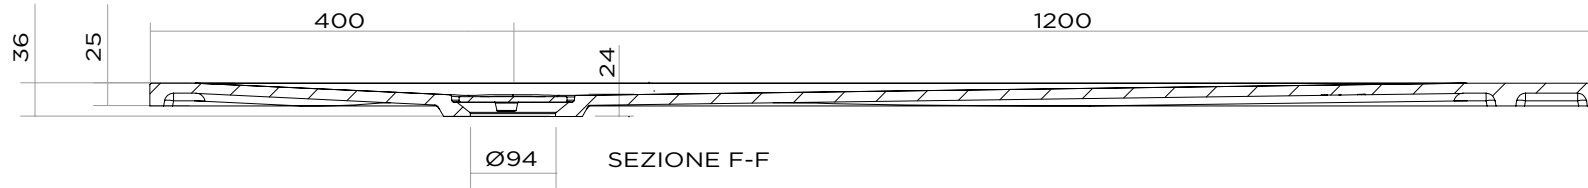

IBRA
SHOWERS

ARTICOLO | ITEM

D422

PESO | WEIGHT

32,1 kg

MATERIALE | MATERIAL

Tekor (Solid Surface)

DIMENSIONI | DIMENSIONS

H 2,5 x 80 x 150 cm

SILK

80 x 160

IBRA
SHOWERS

ARTICOLO | ITEM

D423

PESO | WEIGHT

34,1 kg