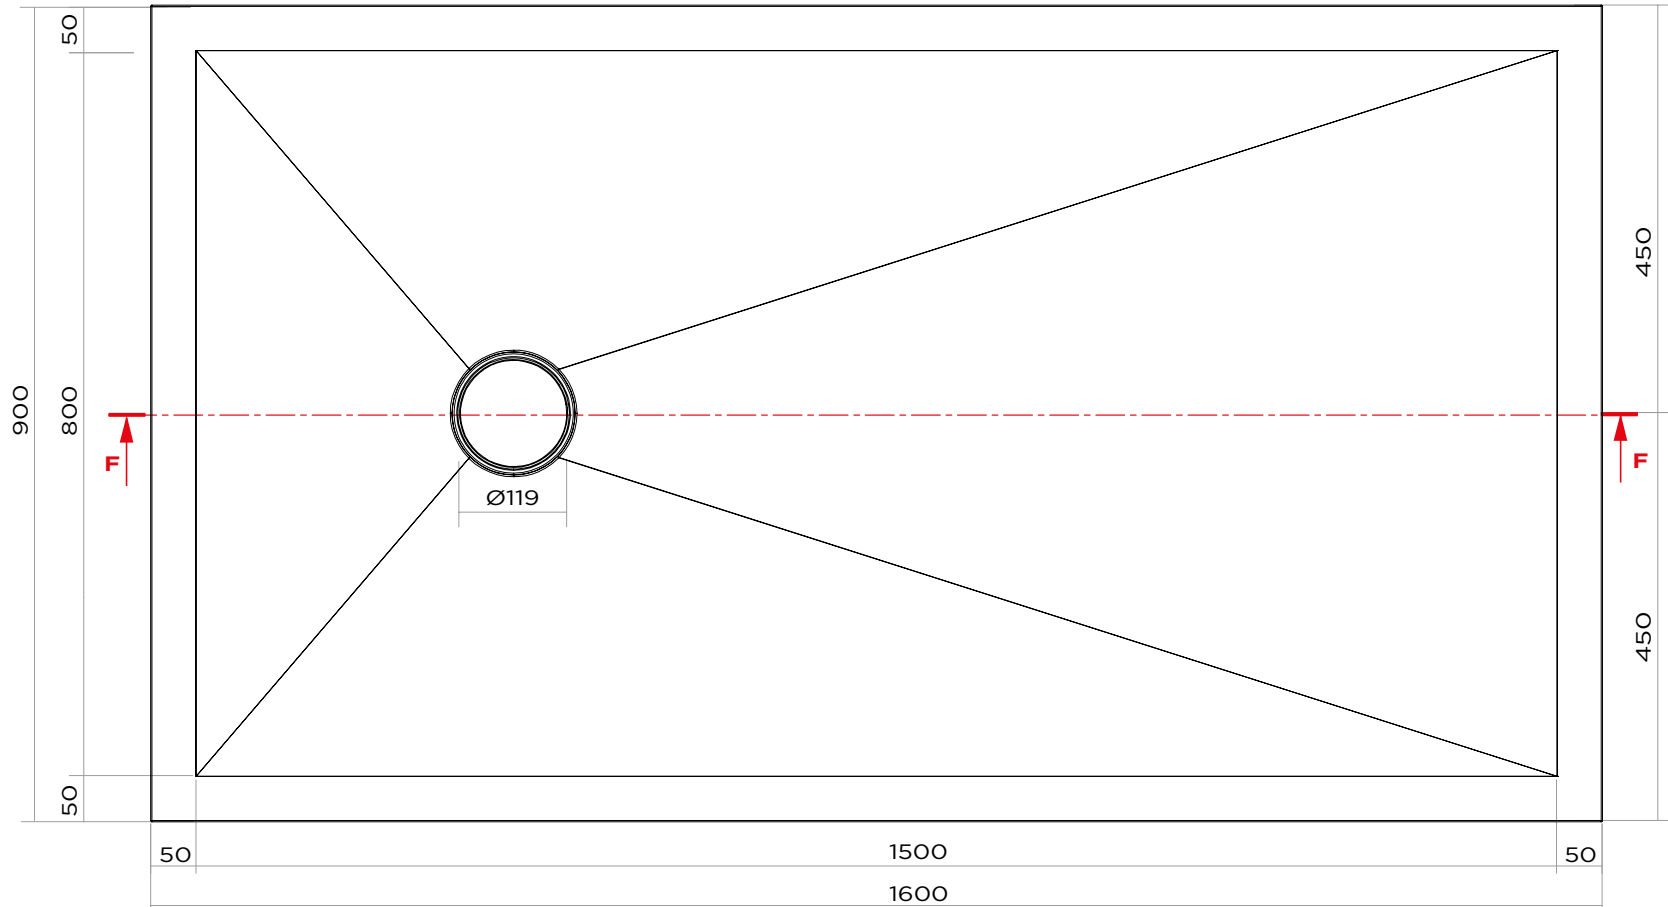

DIMENSIONI | DIMENSIONS

H 2,5 x 90 x 140 cm

SILK

90 x 150

IBRA
SHOWERS

ARTICOLO | ITEM

D435

PESO | WEIGHT

35,5 kg

MATERIALE | MATERIAL

Tekor (Solid Surface)

DIMENSIONI | DIMENSIONS

H 2,5 x 90 x 150 cm

SILK

90 x 160

IBRA
SHOWERS