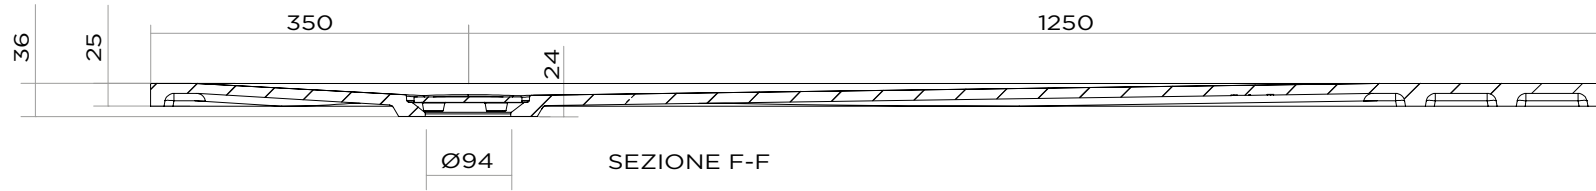

SILK

70 x 160

IBRA
SHOWERS

ARTICOLO | ITEM

D409

PESO | WEIGHT

30,4 kg

MATERIALE | MATERIAL

Tekor (Solid Surface)

DIMENSIONI | DIMENSIONS

H 2,5 x 70 x 160 cm