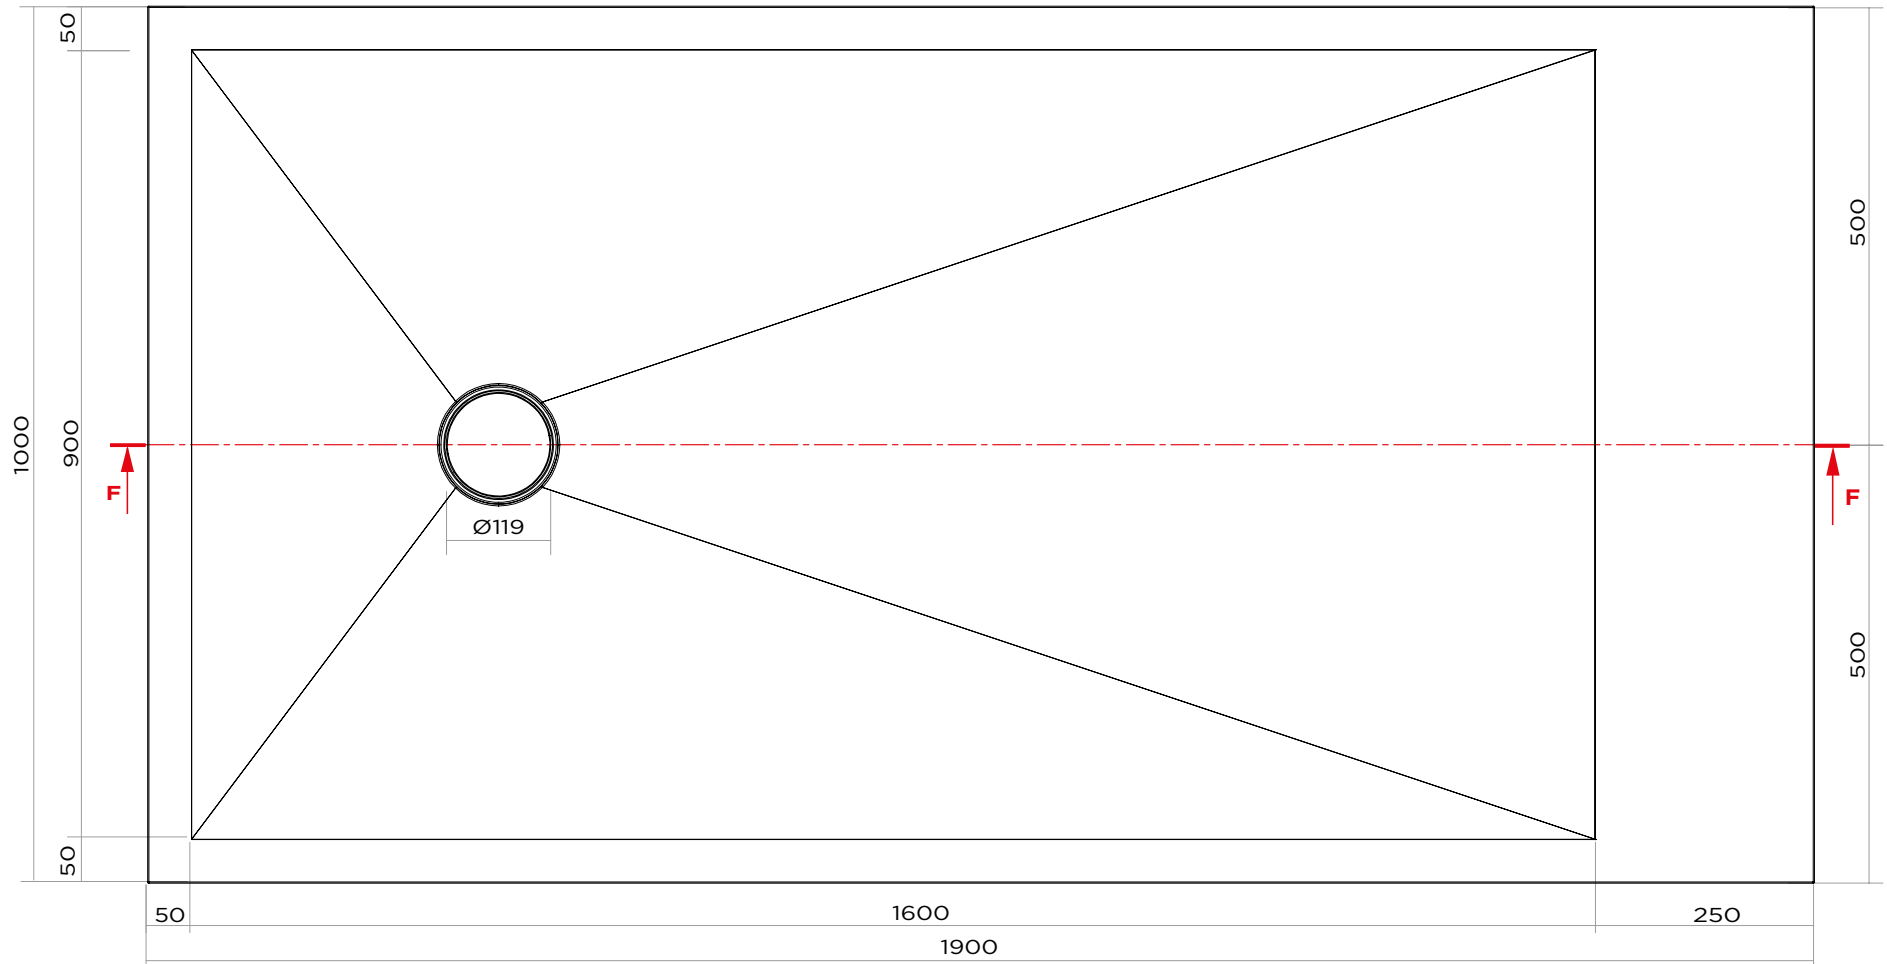

D449

PESO | WEIGHT

43,6 kg

MATERIALE | MATERIAL

Tekor (Solid Surface)

DIMENSIONI | DIMENSIONS

H 2,5 x 100 x 170 cm

SILK

100 x 180

IBRA
SHOWERS

ARTICOLO | ITEM

D450

PESO | WEIGHT

46 kg

MATERIALE | MATERIAL

Tekor (Solid Surface)

DIMENSIONI | DIMENSIONS

H 2,5 x 100 x 180 cm

SILK

100 x 190

IBRA
SHOWERS

ARTICOLO | ITEM

D451

PESO | WEIGHT

48,4 kg

MATERIALE | MATERIAL

Tekor (Solid Surface)

DIMENSIONI | DIMENSIONS

H 2,5 x 100 x 190 cm

SILK

100 x 200

IBRA
SHOWERS