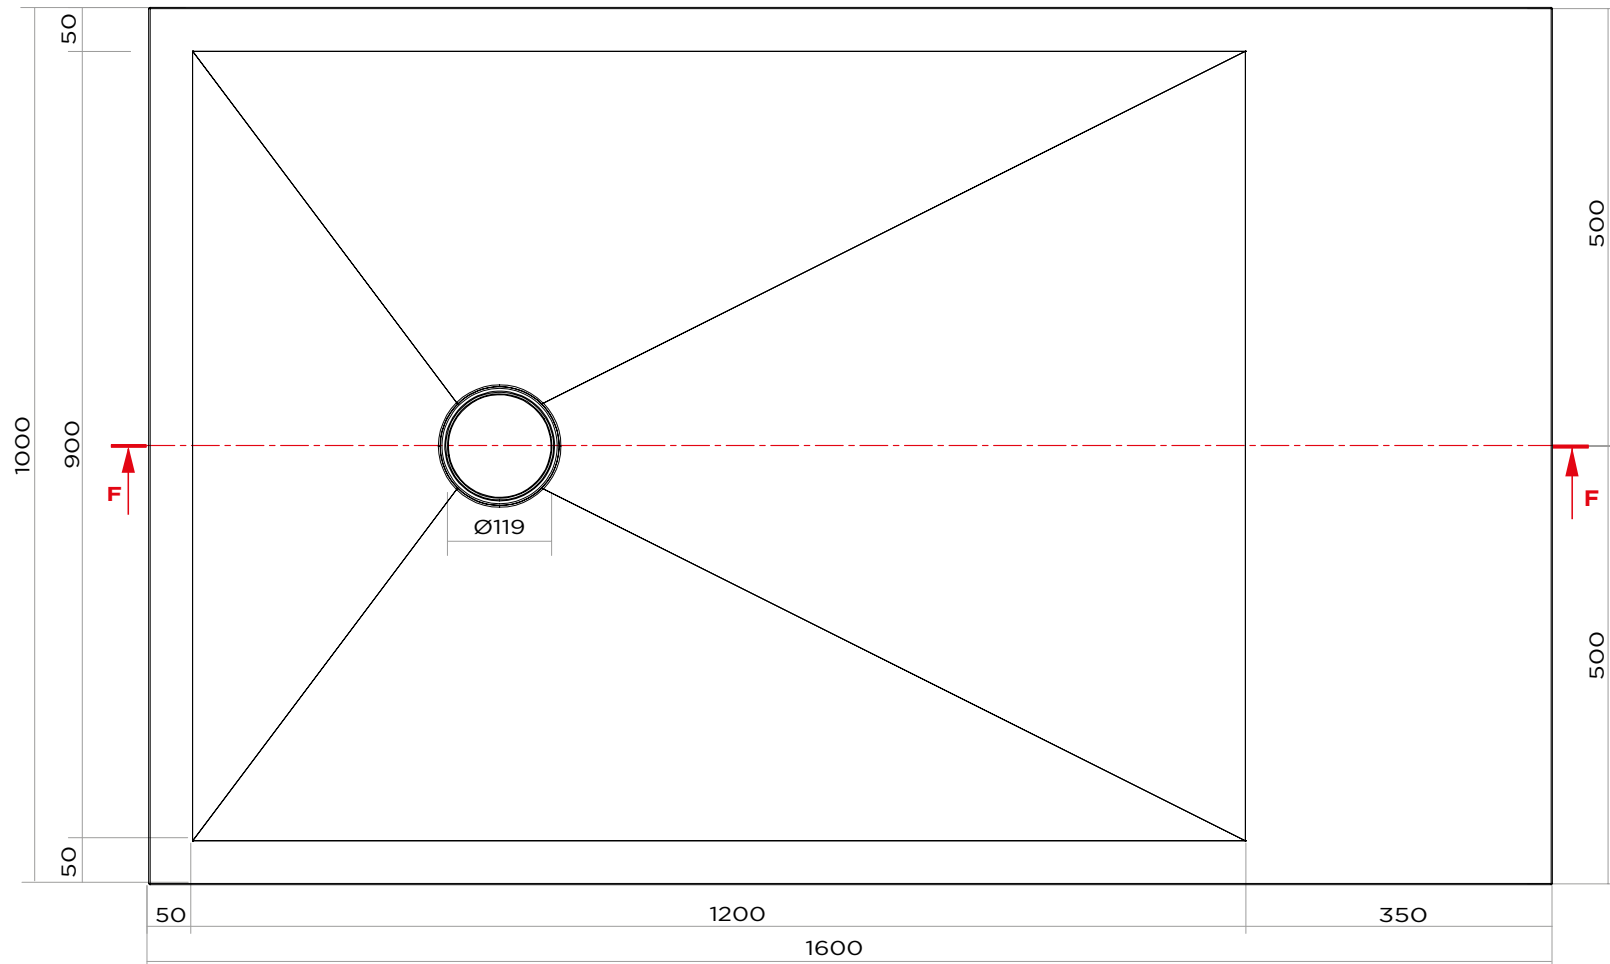

MATERIALE | MATERIAL

Tekor (Solid Surface)

DIMENSIONI | DIMENSIONS

H 2,5 x 90 x 200 cm

SILK

90 x 210

	ARTICOLO ITEM	PESO WEIGHT	MATERIALE MATERIAL	DIMENSIONI DIMENSIONS
	D441	48,7 kg	Tekor (Solid Surface)	H 2,5 x 90 x 210 cm

PESO | WEIGHT

34 kg

MATERIALE | MATERIAL

Tekor (Solid Surface)

DIMENSIONI | DIMENSIONS

H 2,5 x 100 x 130 cm

SILK

100 x 140

IBRA
SHOWERS

ARTICOLO | ITEM

D446

PESO | WEIGHT

36,4 kg

MATERIALE | MATERIAL

Tekor (Solid Surface)

DIMENSIONI | DIMENSIONS

H 2,5 x 100 x 140 cm

SILK

100 x 160

IBRA
SHOWERS

ARTICOLO | ITEM

D448

PESO | WEIGHT

41,2 kg