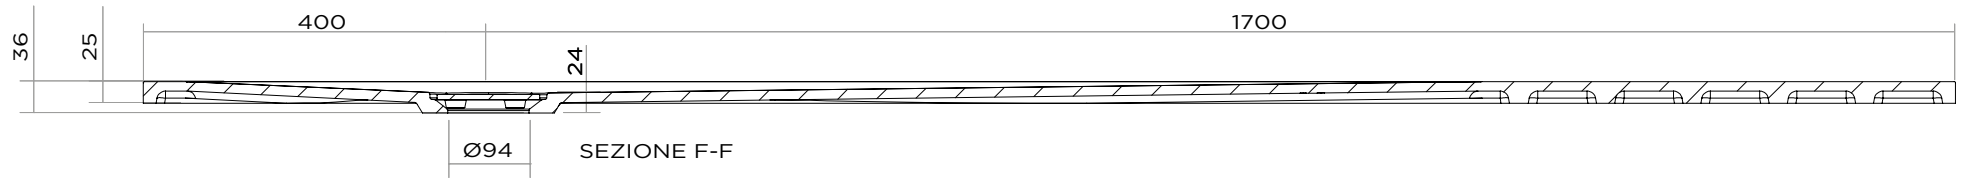

MATERIALE | MATERIAL

Tekor (Solid Surface)

DIMENSIONI | DIMENSIONS

H 2,5 x 90 x 200 cm

SILK

90 x 210

	ARTICOLO ITEM	PESO WEIGHT	MATERIALE MATERIAL	DIMENSIONI DIMENSIONS
	D441	48,7 kg	Tekor (Solid Surface)	H 2,5 x 90 x 210 cm