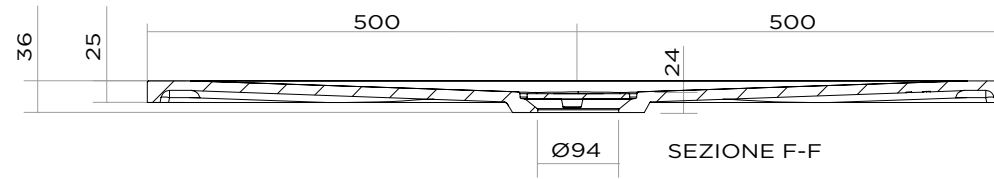

SILK

100 x 100

IBRA
SHOWERS

ARTICOLO | ITEM

D442

PESO | WEIGHT

26,8 kg

MATERIALE | MATERIAL

Tekor (Solid Surface)

DIMENSIONI | DIMENSIONS

H 2,5 x 100 x 100 cm