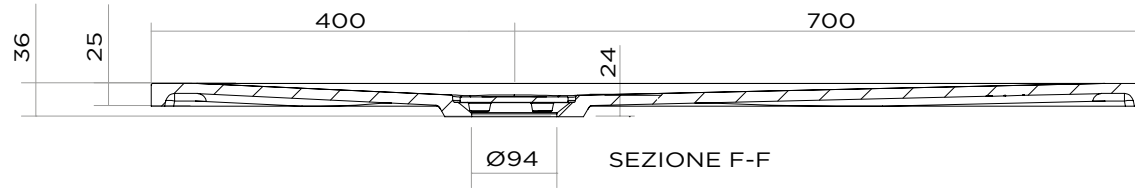

DIMENSIONI | DIMENSIONS

H 2,5 x 70 x 210 cm

SILK

80 x 80

IBRA
SHOWERS

ARTICOLO | ITEM

D415

PESO | WEIGHT

18,1 kg

MATERIALE | MATERIAL

Tekor (Solid Surface)

DIMENSIONI | DIMENSIONS

H 2,5 x 80 x 80 cm

SILK

80 x 110

IBRA
SHOWERS