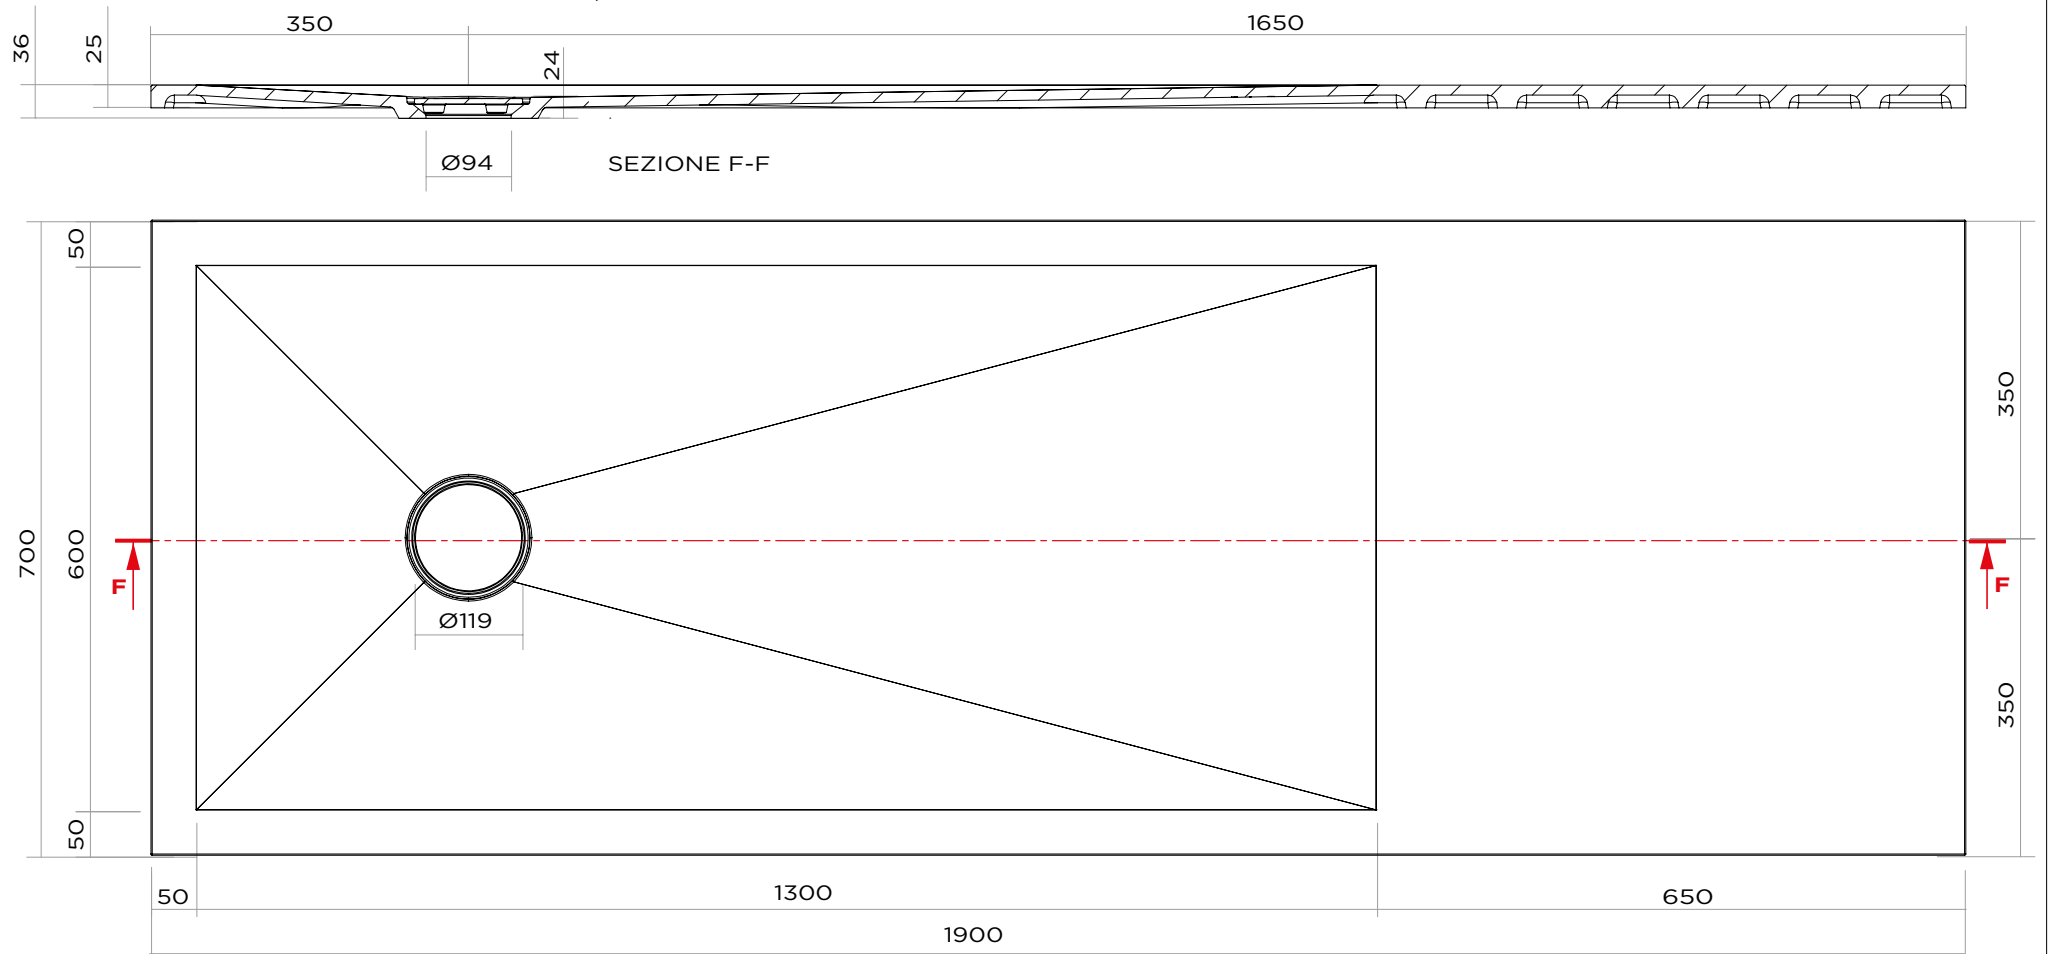

H 2,5 x 70 x 180 cm

SILK

70 x 190

IBRA
SHOWERS

ARTICOLO | ITEM

D412

PESO | WEIGHT

35,8 kg

MATERIALE | MATERIAL

Tekor (Solid Surface)

DIMENSIONI | DIMENSIONS

H 2,5 x 70 x 190 cm

SILK

70 x 200

IBRA
SHOWERS

ARTICOLO | ITEM

D413

PESO | WEIGHT

37,6 kg

MATERIALE | MATERIAL

Tekor (Solid Surface)

DIMENSIONI | DIMENSIONS

H 2,5 x 70 x 200 cm

SILK

70 x 210

IBRA
SHOWERS

ARTICOLO | ITEM

D414

PESO | WEIGHT

39,4 kg

MATERIALE | MATERIAL

Tekor (Solid Surface)