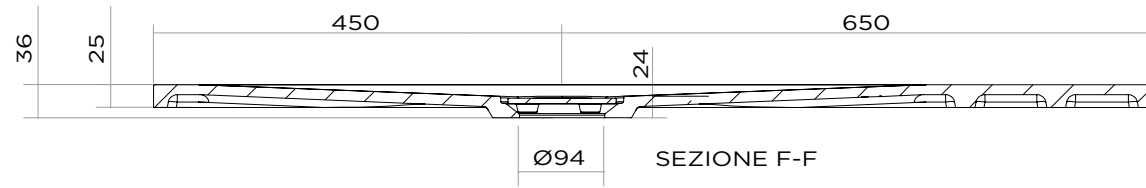

IBRA
SHOWERS

ARTICOLO | ITEM

D430

PESO | WEIGHT

24,5 kg

MATERIALE | MATERIAL

Tekor (Solid Surface)

DIMENSIONI | DIMENSIONS

H 2,5 x 90 x 100 cm

SILK

90 x 110

IBRA
SHOWERS

ARTICOLO | ITEM

D431

PESO | WEIGHT

26,7 kg