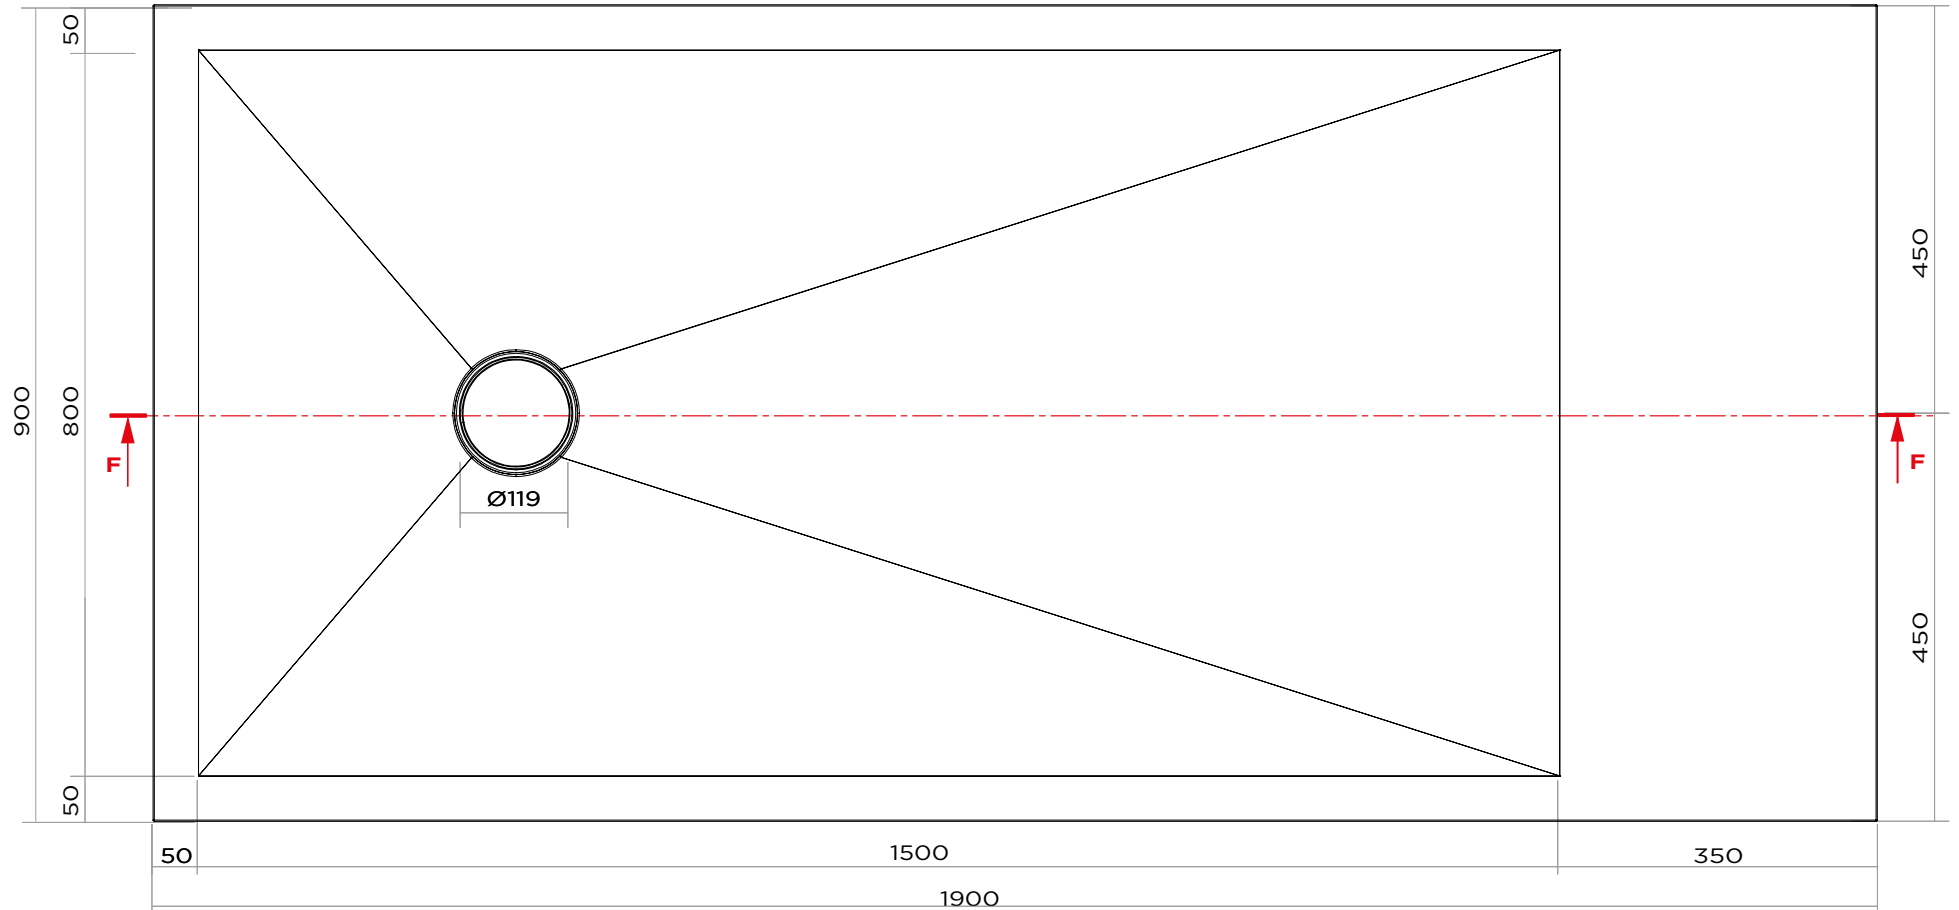

Tekor (Solid Surface)

DIMENSIONI | DIMENSIONS

H 2,5 x 90 x 170 cm

SILK

90 x 180

IBRA
SHOWERS

ARTICOLO | ITEM

D438

PESO | WEIGHT

42,1 kg

MATERIALE | MATERIAL

Tekor (Solid Surface)

DIMENSIONI | DIMENSIONS

H 2,5 x 90 x 180 cm

SILK

90 x 190

H 2,5 x 90 x 190 cm

SILK

90 x 200

IBRA
SHOWERS

ARTICOLO | ITEM

D440

PESO | WEIGHT

46,5 kg

MATERIALE | MATERIAL

Tekor (Solid Surface)

DIMENSIONI | DIMENSIONS

H 2,5 x 90 x 200 cm

SILK

90 x 210

	ARTICOLO ITEM	PESO WEIGHT	MATERIALE MATERIAL	DIMENSIONI DIMENSIONS
	D441	48,7 kg	Tekor (Solid Surface)	H 2,5 x 90 x 210 cm