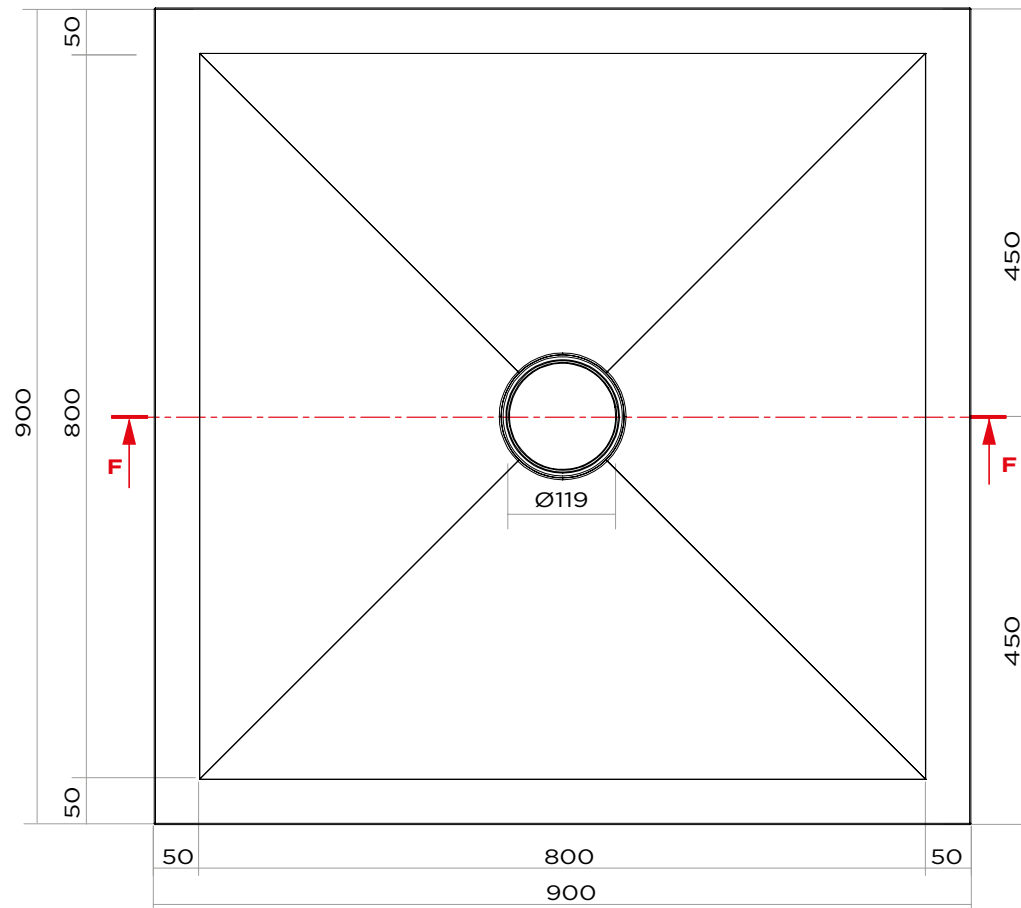

40,1 kg

MATERIALE | MATERIAL

Tekor (Solid Surface)

DIMENSIONI | DIMENSIONS

H 2,5 x 80 x 190 cm

SILK

80 x 200

IBRA
SHOWERS

SILK

80 x 210

IBRA
SHOWERS

ARTICOLO | ITEM

D428

PESO | WEIGHT

44,1 kg

MATERIALE | MATERIAL

Tekor (Solid Surface)

DIMENSIONI | DIMENSIONS

H 2,5 x 80 x 210 cm

SILK

90 x 90

IBRA
SHOWERS

ARTICOLO | ITEM

D429

PESO | WEIGHT

22,3 kg

MATERIALE | MATERIAL

Tekor (Solid Surface)

DIMENSIONI | DIMENSIONS

H 2,5 x 90 x 90 cm

SILK

90 x 100