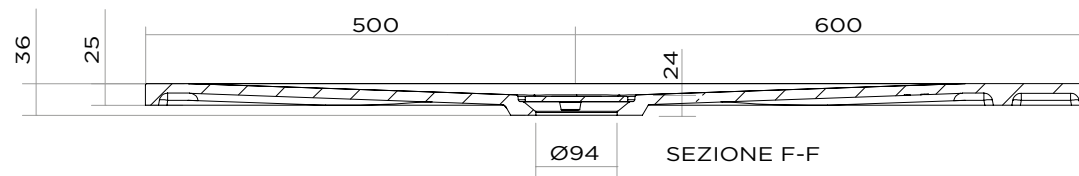

Tekor (Solid Surface)

DIMENSIONI | DIMENSIONS

H 2,5 x 100 x 100 cm

SILK

100 x 110

IBRA
SHOWERS

ARTICOLO ITEM	PESO WEIGHT	MATERIALE MATERIAL	DIMENSIONI DIMENSIONS
D443	29,2 kg	Tekor (Solid Surface)	H 2,5 x 100 x 110 cm