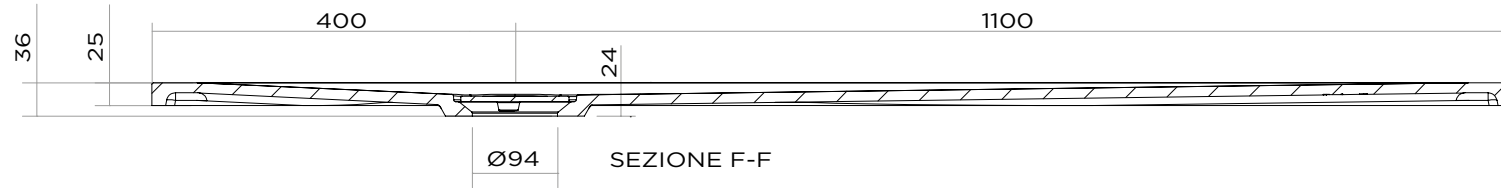

Tekor (Solid Surface)

DIMENSIONI | DIMENSIONS

H 2,5 x 80 x 130 cm

SILK

80 x 140

IBRA
SHOWERS

ARTICOLO | ITEM

D421

PESO | WEIGHT

30,1 kg

MATERIALE | MATERIAL

Tekor (Solid Surface)

DIMENSIONI | DIMENSIONS

H 2,5 x 80 x 140 cm

SILK

80 x 150