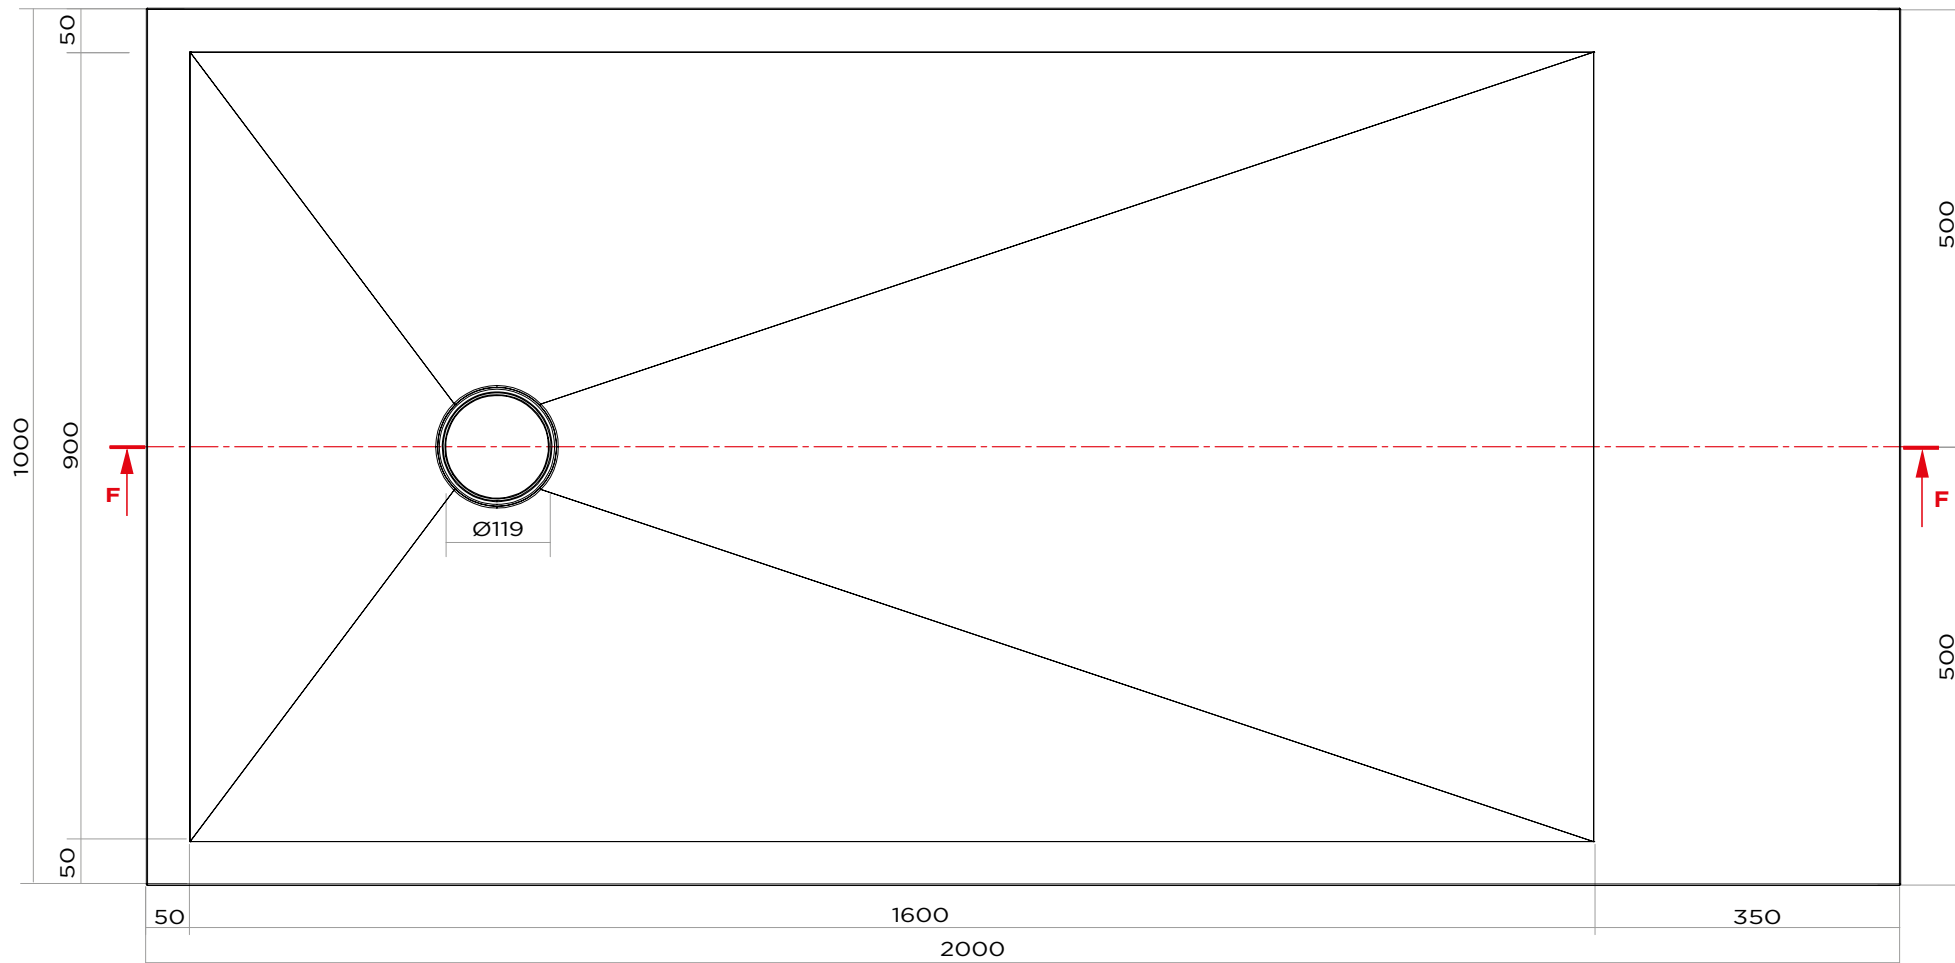

DIMENSIONI | DIMENSIONS

H 2,5 x 100 x 180 cm

SILK

100 x 190

IBRA
SHOWERS

ARTICOLO | ITEM

D451

PESO | WEIGHT

48,4 kg

MATERIALE | MATERIAL

Tekor (Solid Surface)

DIMENSIONI | DIMENSIONS

H 2,5 x 100 x 190 cm

SILK

100 x 200

IBRA
SHOWERS

ARTICOLO | ITEM

D452

PESO | WEIGHT

50,8 kg

MATERIALE | MATERIAL

Tekor (Solid Surface)

DIMENSIONI | DIMENSIONS

H 2,5 x 100 x 200 cm

SILK

100 x 210

	ARTICOLO ITEM	PESO WEIGHT	MATERIALE MATERIAL	DIMENSIONI DIMENSIONS
	D453	53,2 kg	Tekor (Solid Surface)	H 2,5 x 100 x 210 cm