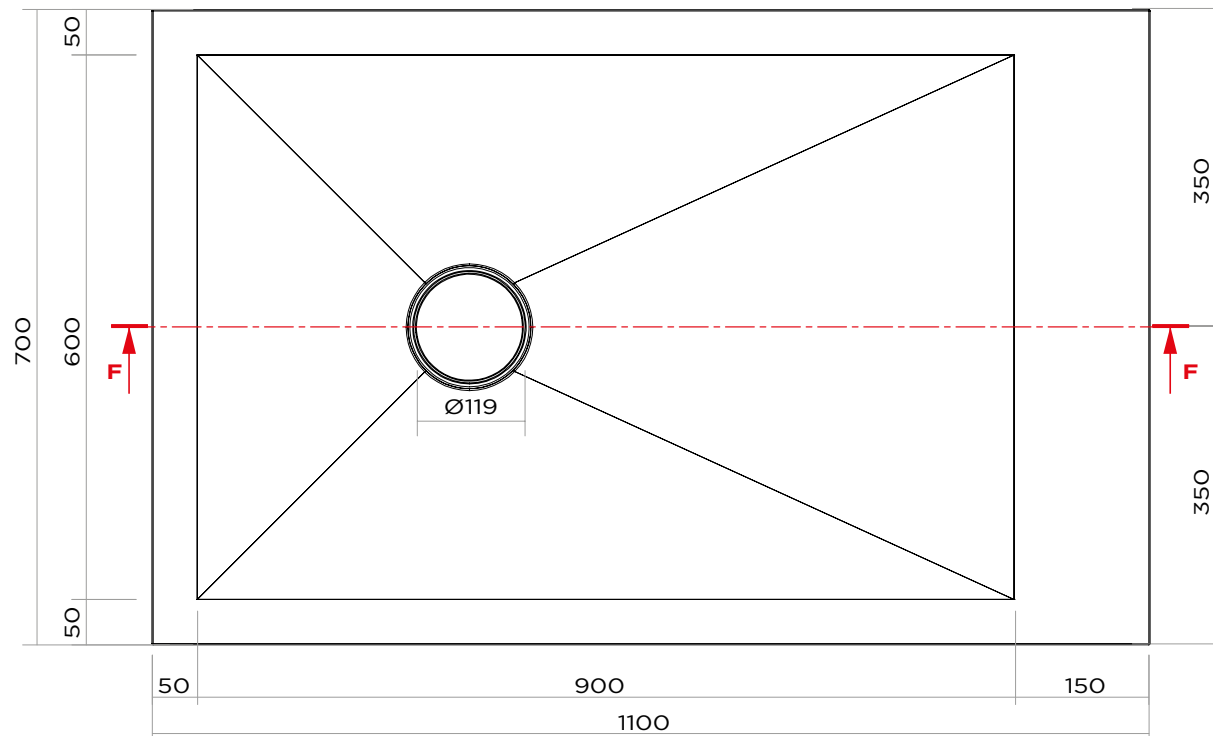

PESO | WEIGHT

17,8 kg

MATERIALE | MATERIAL

Tekor (Solid Surface)

DIMENSIONI | DIMENSIONS

H 2,5 x 70 x 90 cm

SILK

70 x 100

IBRA
SHOWERS

ARTICOLO | ITEM

D403

PESO | WEIGHT

19,6 kg

MATERIALE | MATERIAL

Tekor (Solid Surface)

DIMENSIONI | DIMENSIONS

H 2,5 x 70 x 100 cm

SILK

70 x 110

IBRA
SHOWERS

ARTICOLO | ITEM

D404

PESO | WEIGHT

21,4 kg

MATERIALE | MATERIAL

Tekor (Solid Surface)

DIMENSIONI | DIMENSIONS

H 2,5 x 70 x 110 cm

SILK

70 x 120

IBRA
SHOWERS

ARTICOLO | ITEM