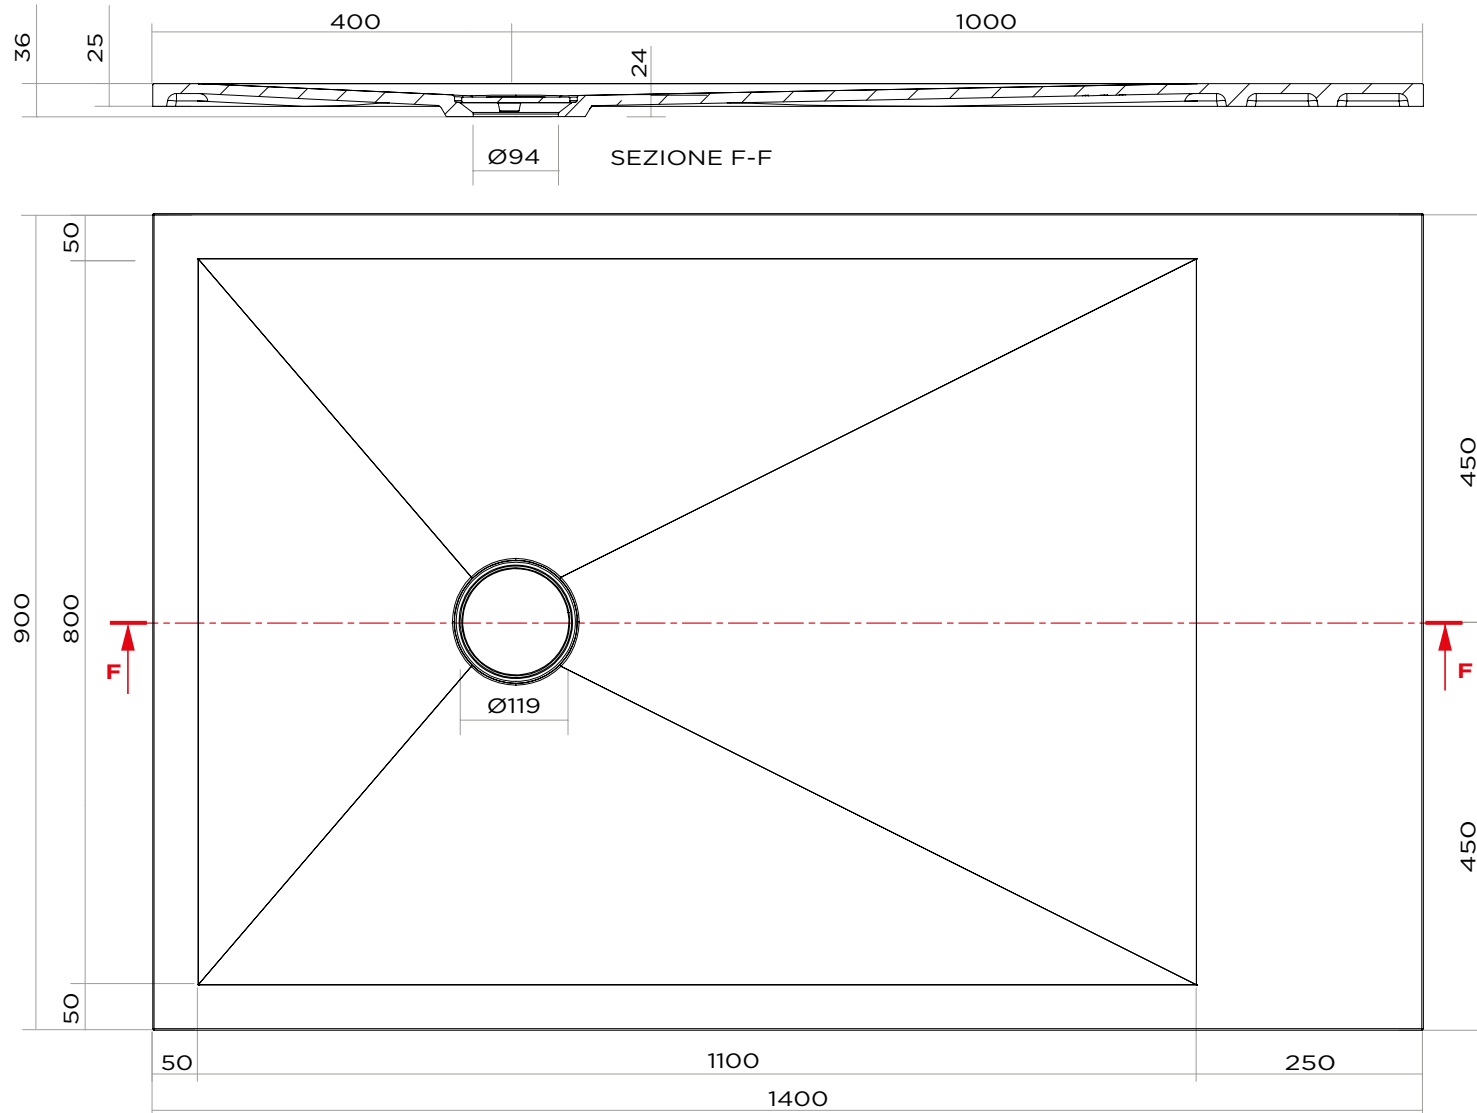

SILK

90 x 140

IBRA
SHOWERS

ARTICOLO | ITEM

D434

PESO | WEIGHT

33,3 kg

MATERIALE | MATERIAL

Tekor (Solid Surface)

DIMENSIONI | DIMENSIONS

H 2,5 x 90 x 140 cm