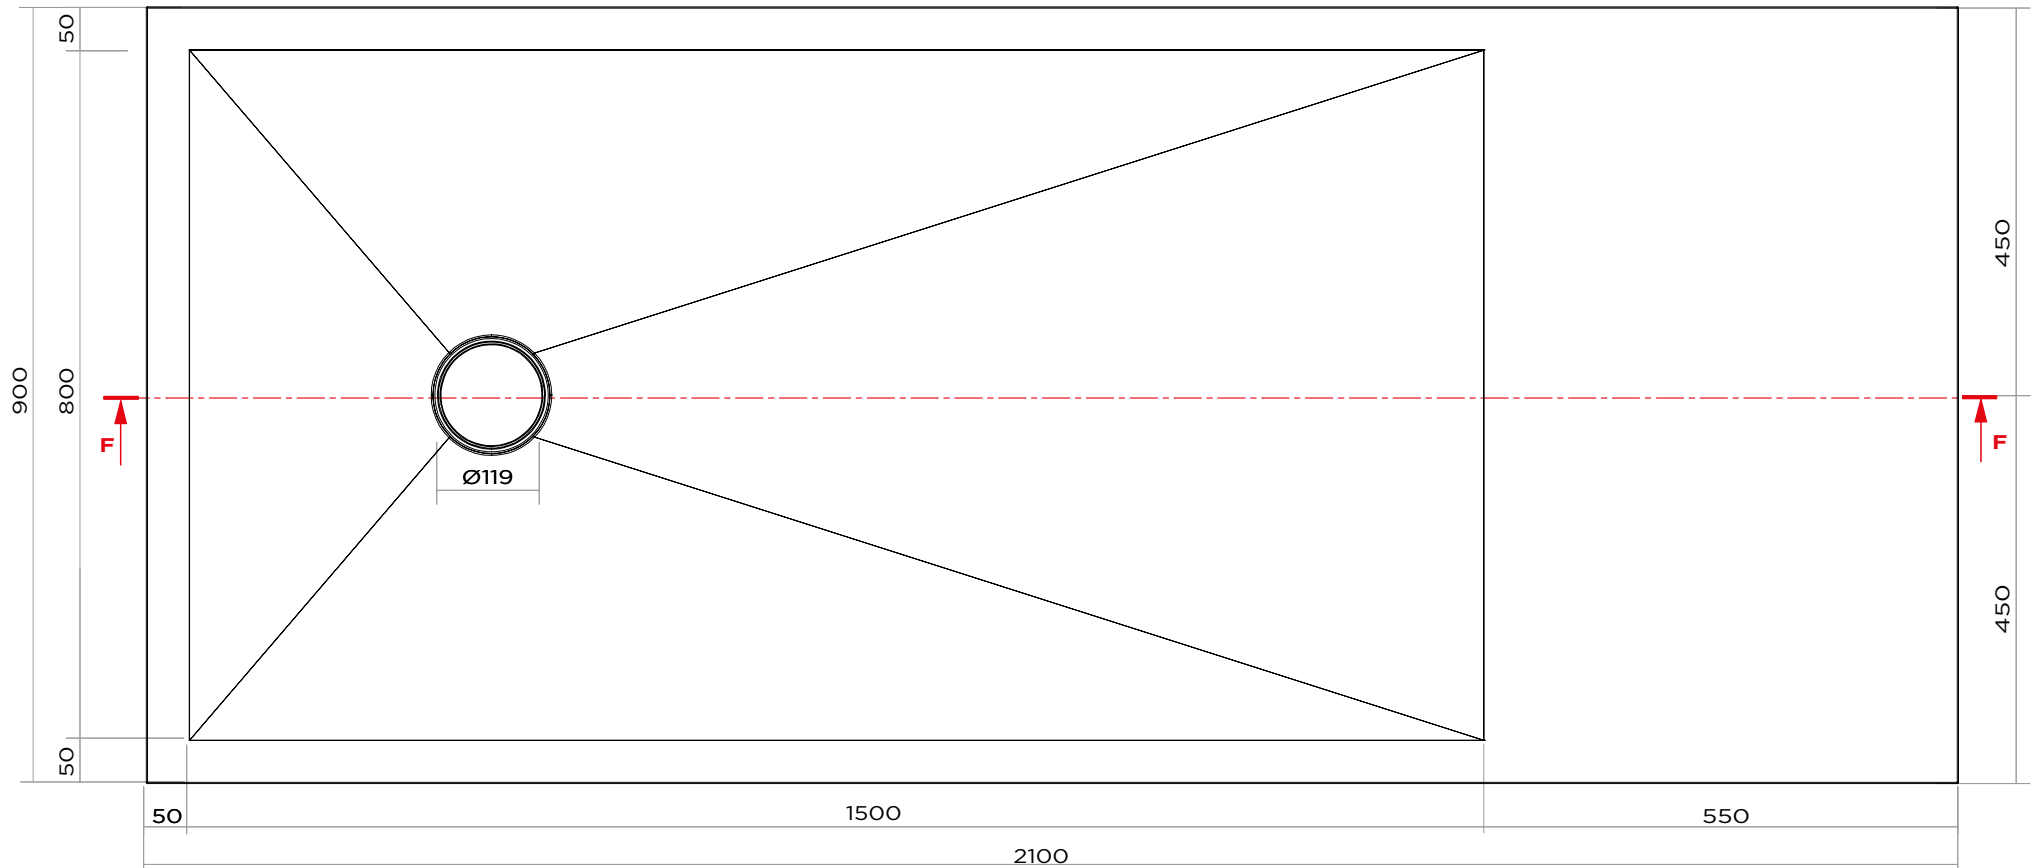

H 2,5 x 90 x 190 cm

SILK

90 x 200

IBRA
SHOWERS

ARTICOLO | ITEM

D440

PESO | WEIGHT

46,5 kg

MATERIALE | MATERIAL

Tekor (Solid Surface)

DIMENSIONI | DIMENSIONS

H 2,5 x 90 x 200 cm

SILK

90 x 210

	ARTICOLO ITEM	PESO WEIGHT	MATERIALE MATERIAL	DIMENSIONI DIMENSIONS
	D441	48,7 kg	Tekor (Solid Surface)	H 2,5 x 90 x 210 cm

SILK

100 x 100

IBRA
SHOWERS

ARTICOLO | ITEM

D442

PESO | WEIGHT

26,8 kg

MATERIALE | MATERIAL

Tekor (Solid Surface)

DIMENSIONI | DIMENSIONS

H 2,5 x 100 x 100 cm

SILK

100 x 110

IBRA
SHOWERS

ARTICOLO ITEM	PESO WEIGHT	MATERIALE MATERIAL	DIMENSIONI DIMENSIONS
D443	29,2 kg	Tekor (Solid Surface)	H 2,5 x 100 x 110 cm