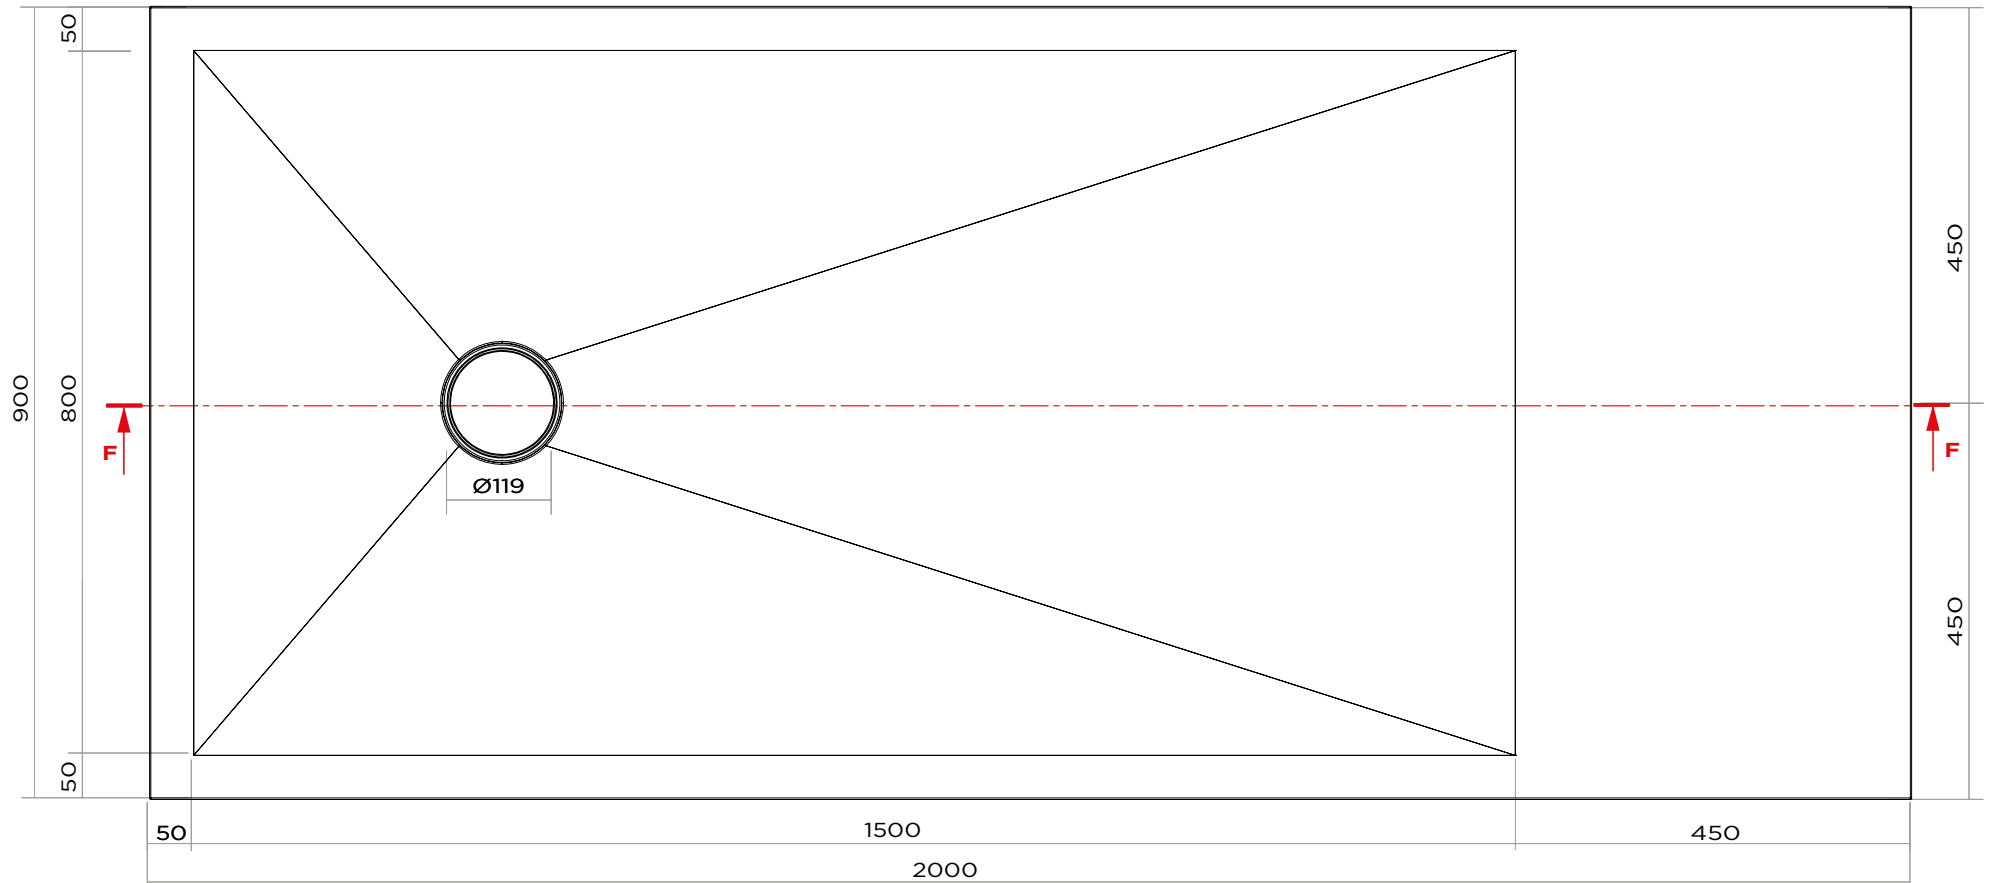

PESO | WEIGHT

42,1 kg

MATERIALE | MATERIAL

Tekor (Solid Surface)

DIMENSIONI | DIMENSIONS

H 2,5 x 90 x 180 cm

SILK

90 x 190

IBRA
SHOWERS

ARTICOLO | ITEM

D439

PESO | WEIGHT

44,3 kg

MATERIALE | MATERIAL

Tekor (Solid Surface)

DIMENSIONI | DIMENSIONS

H 2,5 x 90 x 190 cm

SILK

90 x 200

IBRA
SHOWERS

ARTICOLO | ITEM

D440

PESO | WEIGHT

46,5 kg

MATERIALE | MATERIAL

Tekor (Solid Surface)

DIMENSIONI | DIMENSIONS

H 2,5 x 90 x 200 cm

SILK

90 x 210

	ARTICOLO ITEM	PESO WEIGHT	MATERIALE MATERIAL	DIMENSIONI DIMENSIONS
	D441	48,7 kg	Tekor (Solid Surface)	H 2,5 x 90 x 210 cm