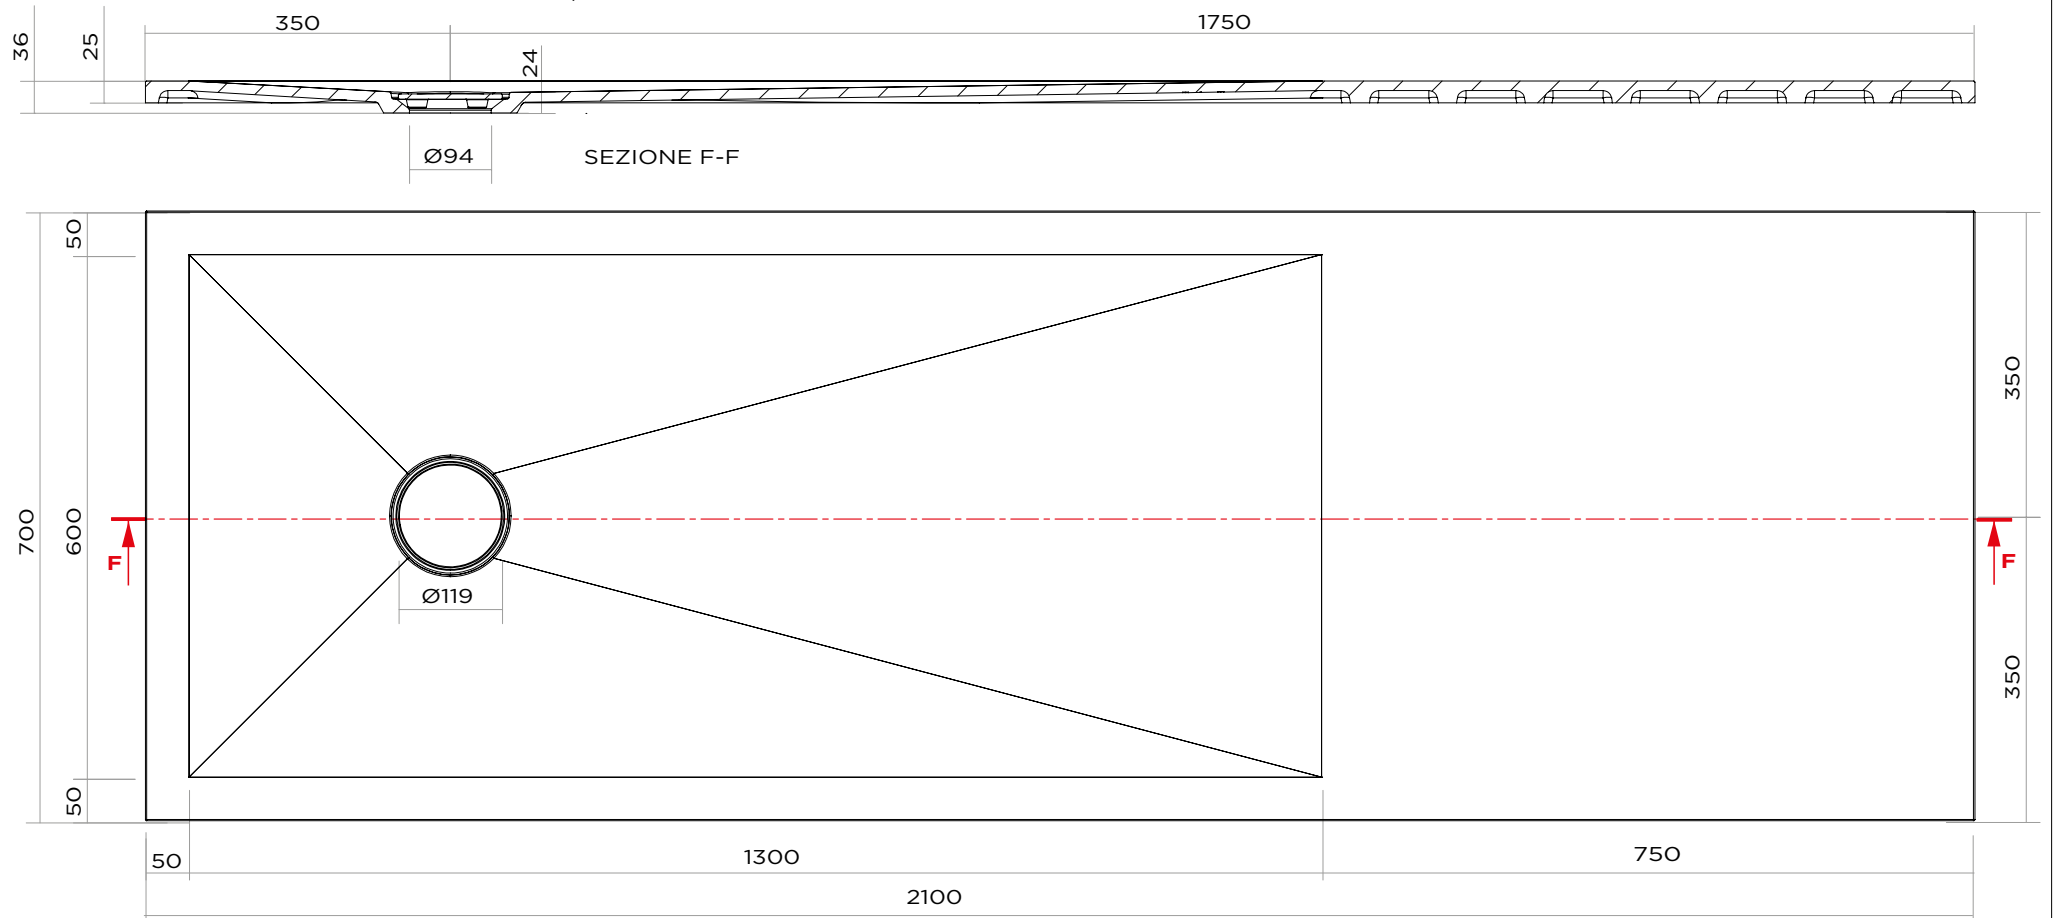

MATERIALE | MATERIAL

Tekor (Solid Surface)

DIMENSIONI | DIMENSIONS

H 2,5 x 70 x 190 cm

SILK

70 x 200

IBRA
SHOWERS

ARTICOLO | ITEM

D413

PESO | WEIGHT

37,6 kg

MATERIALE | MATERIAL

Tekor (Solid Surface)

DIMENSIONI | DIMENSIONS

H 2,5 x 70 x 200 cm

SILK

70 x 210

IBRA
SHOWERS

ARTICOLO | ITEM

D414

PESO | WEIGHT

39,4 kg

MATERIALE | MATERIAL

Tekor (Solid Surface)

DIMENSIONI | DIMENSIONS

H 2,5 x 70 x 210 cm

SILK

80 x 80

IBRA
SHOWERS

ARTICOLO | ITEM

D415

PESO | WEIGHT