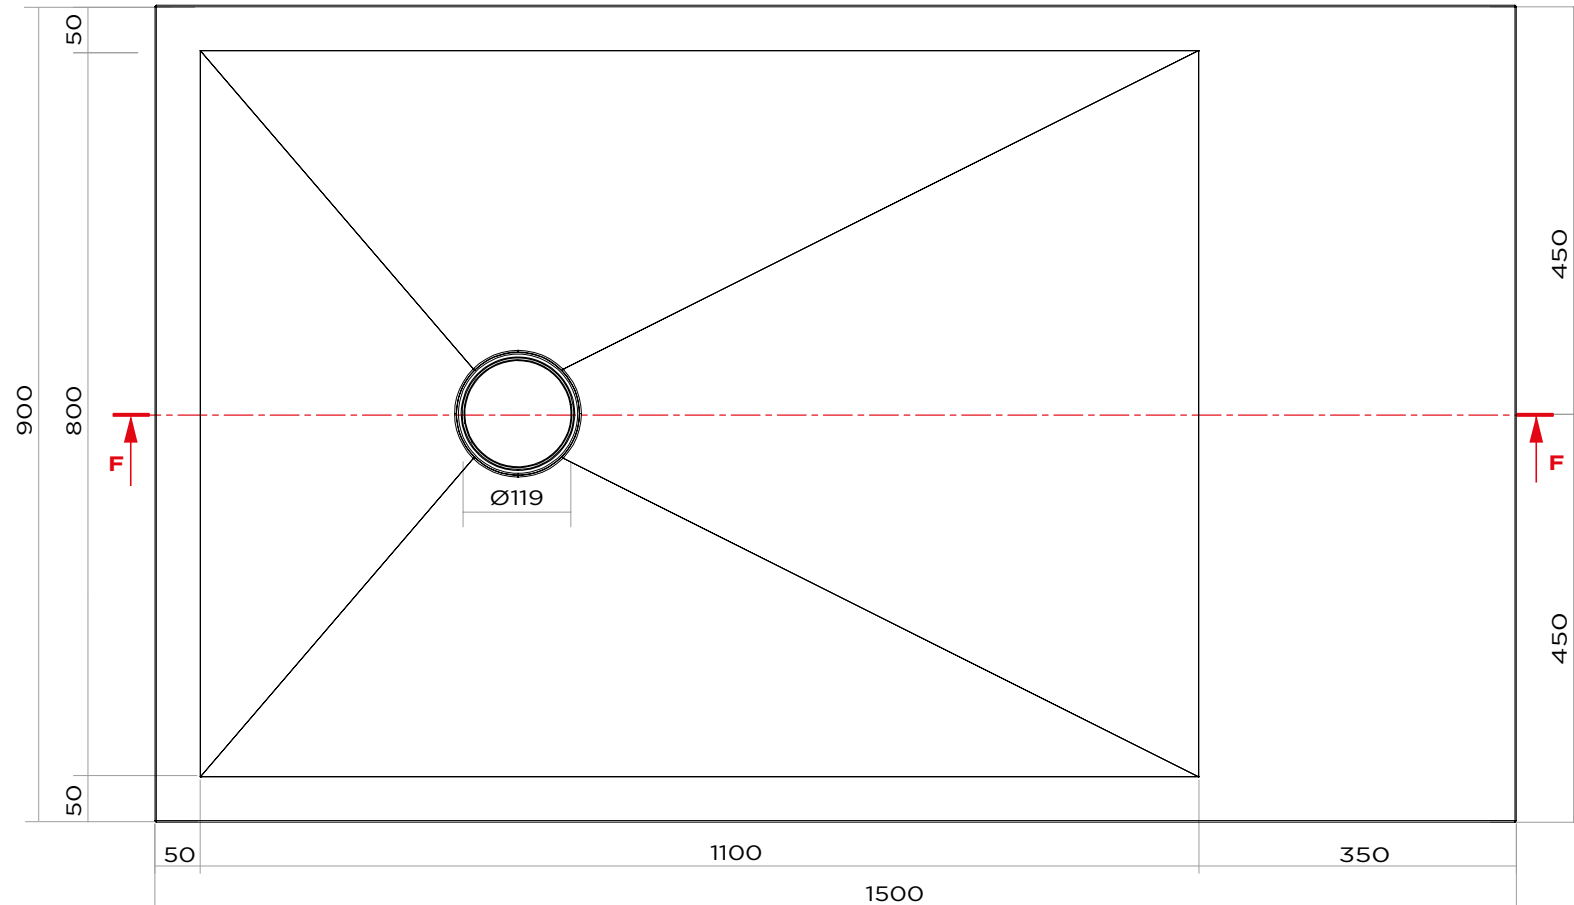

D432

PESO | WEIGHT

28,9 kg

MATERIALE | MATERIAL

Tekor (Solid Surface)

DIMENSIONI | DIMENSIONS

H 2,5 x 90 x 120 cm

SILK

90 x 140

IBRA
SHOWERS

ARTICOLO | ITEM

D434

PESO | WEIGHT

33,3 kg

MATERIALE | MATERIAL

Tekor (Solid Surface)

DIMENSIONI | DIMENSIONS

H 2,5 x 90 x 140 cm

SILK

90 x 150

IBRA
SHOWERS

ARTICOLO | ITEM

D435

PESO | WEIGHT

35,5 kg

MATERIALE | MATERIAL

Tekor (Solid Surface)

DIMENSIONI | DIMENSIONS

H 2,5 x 90 x 150 cm

SILK

90 x 160

IBRA
SHOWERS