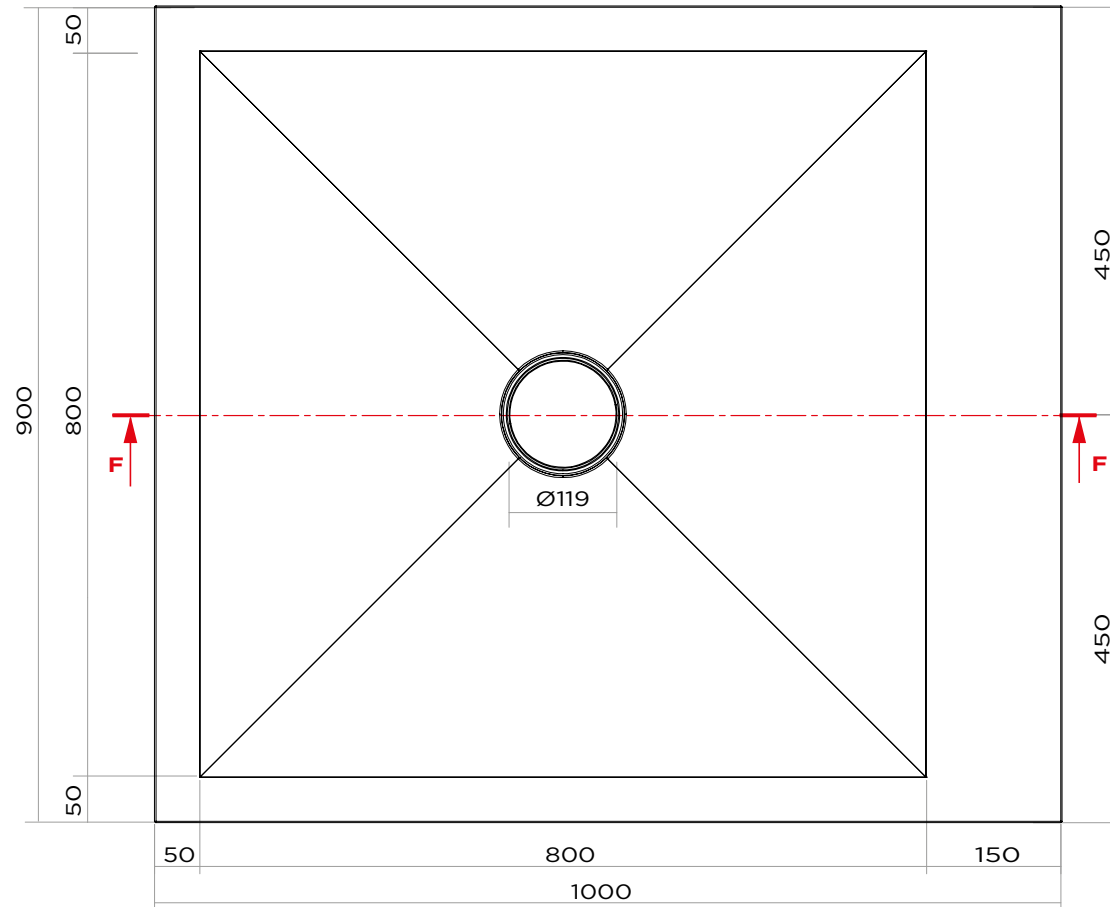

SILK

80 x 210

IBRA
SHOWERS

ARTICOLO | ITEM

D428

PESO | WEIGHT

44,1 kg

MATERIALE | MATERIAL

Tekor (Solid Surface)

DIMENSIONI | DIMENSIONS

H 2,5 x 80 x 210 cm

SILK

90 x 90

IBRA
SHOWERS

ARTICOLO | ITEM

D429

PESO | WEIGHT

22,3 kg

MATERIALE | MATERIAL

Tekor (Solid Surface)

DIMENSIONI | DIMENSIONS

H 2,5 x 90 x 90 cm

SILK

90 x 100

IBRA
SHOWERS

ARTICOLO | ITEM

D430

PESO | WEIGHT

24,5 kg

MATERIALE | MATERIAL

Tekor (Solid Surface)

DIMENSIONI | DIMENSIONS