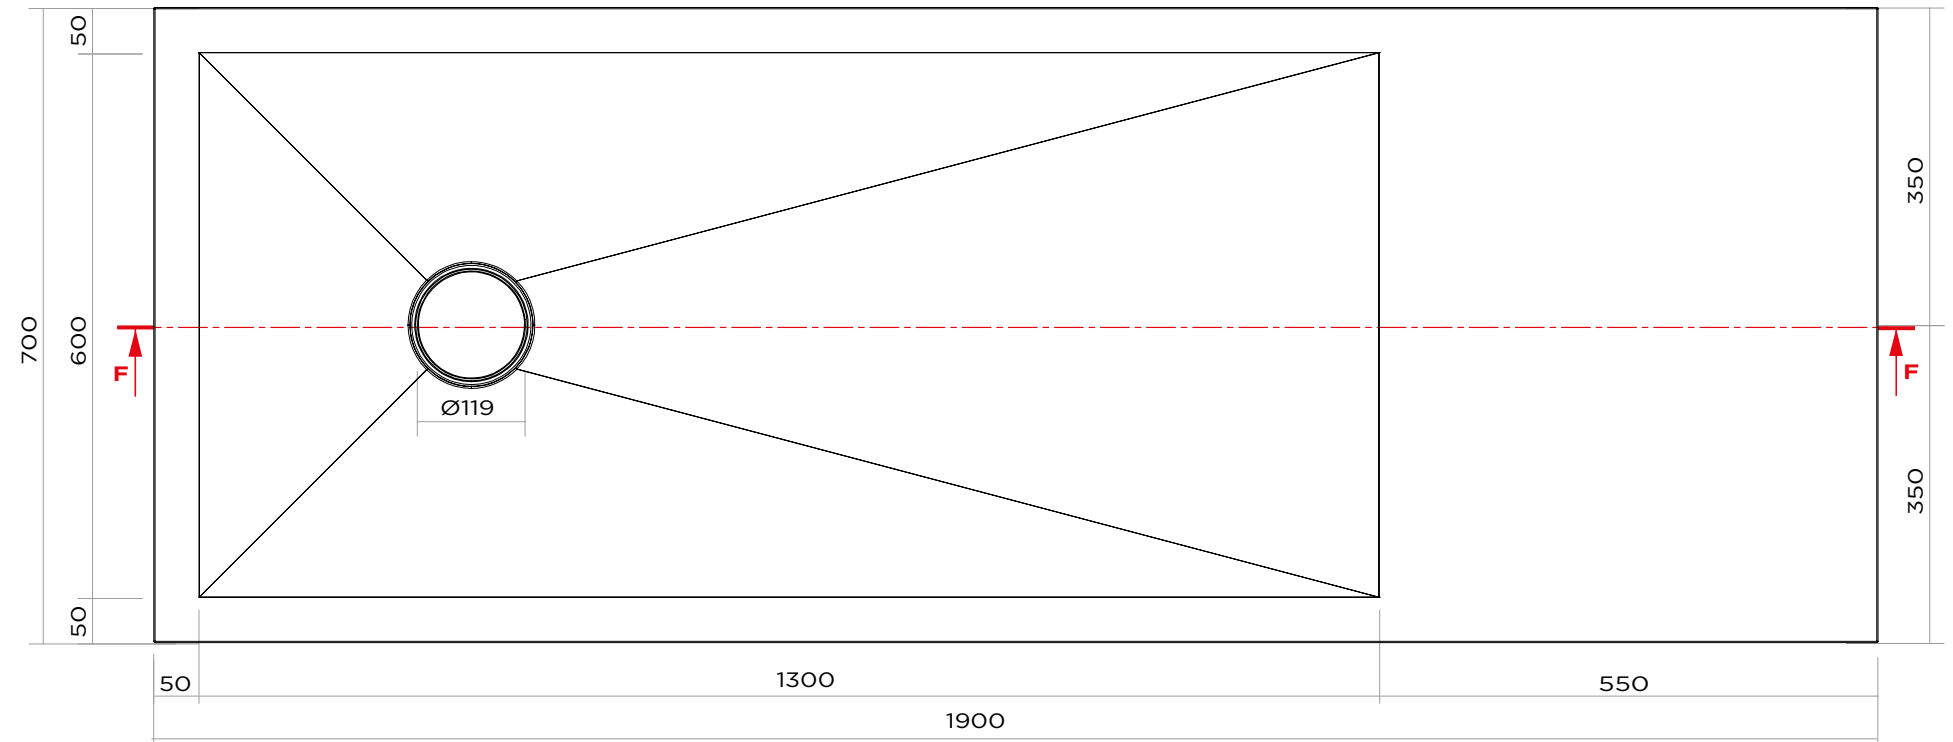

PESO | WEIGHT

32,2 kg

MATERIALE | MATERIAL

Tekor (Solid Surface)

DIMENSIONI | DIMENSIONS

H 2,5 x 70 x 170 cm

SILK

70 x 180

IBRA
SHOWERS

ARTICOLO | ITEM

D411

PESO | WEIGHT

34 kg

MATERIALE | MATERIAL

Tekor (Solid Surface)

DIMENSIONI | DIMENSIONS

H 2,5 x 70 x 180 cm

SILK

70 x 190

IBRA
SHOWERS

ARTICOLO | ITEM

D412

PESO | WEIGHT

35,8 kg