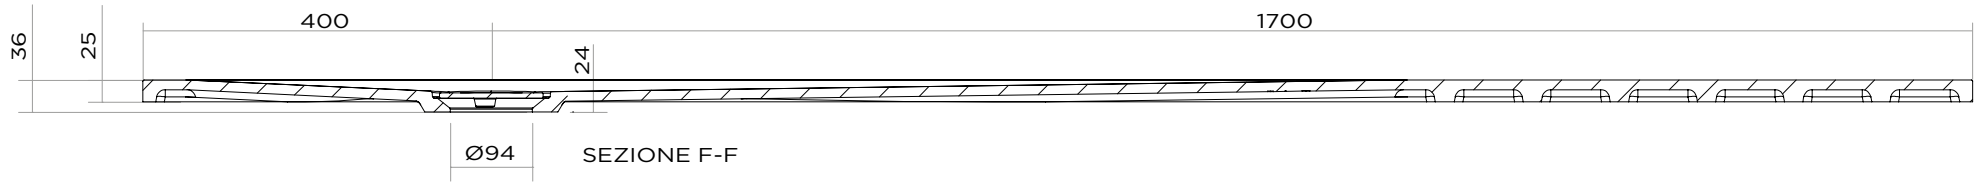

SILK

80 x 210

IBRA
SHOWERS

ARTICOLO | ITEM

D428

PESO | WEIGHT

44,1 kg

MATERIALE | MATERIAL

Tekor (Solid Surface)

DIMENSIONI | DIMENSIONS

H 2,5 x 80 x 210 cm