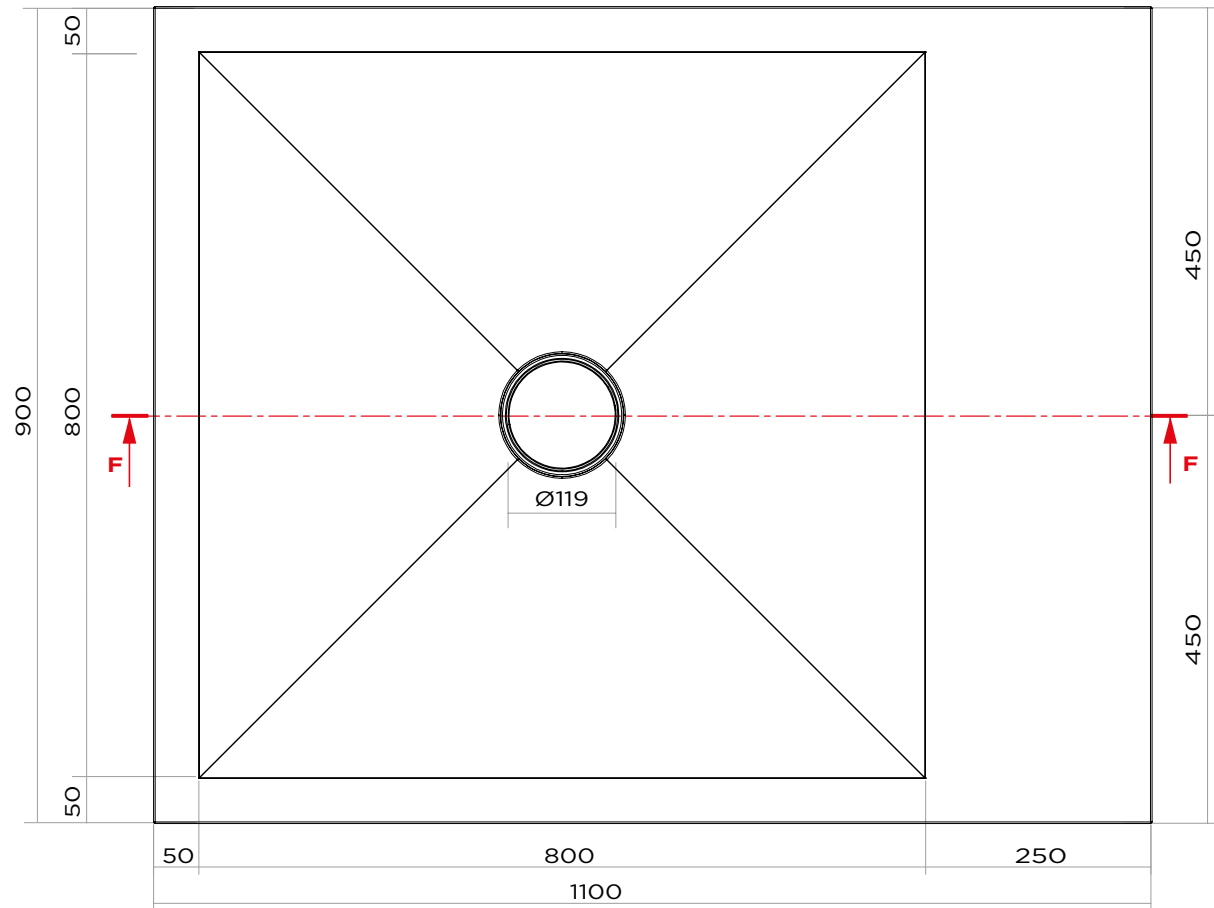

PESO | WEIGHT

22,3 kg

MATERIALE | MATERIAL

Tekor (Solid Surface)

DIMENSIONI | DIMENSIONS

H 2,5 x 90 x 90 cm

SILK

90 x 100

IBRA
SHOWERS

ARTICOLO | ITEM

D430

PESO | WEIGHT

24,5 kg

MATERIALE | MATERIAL

Tekor (Solid Surface)

DIMENSIONI | DIMENSIONS

H 2,5 x 90 x 100 cm

SILK

90 x 110

IBRA
SHOWERS

ARTICOLO | ITEM

D431

PESO | WEIGHT

26,7 kg