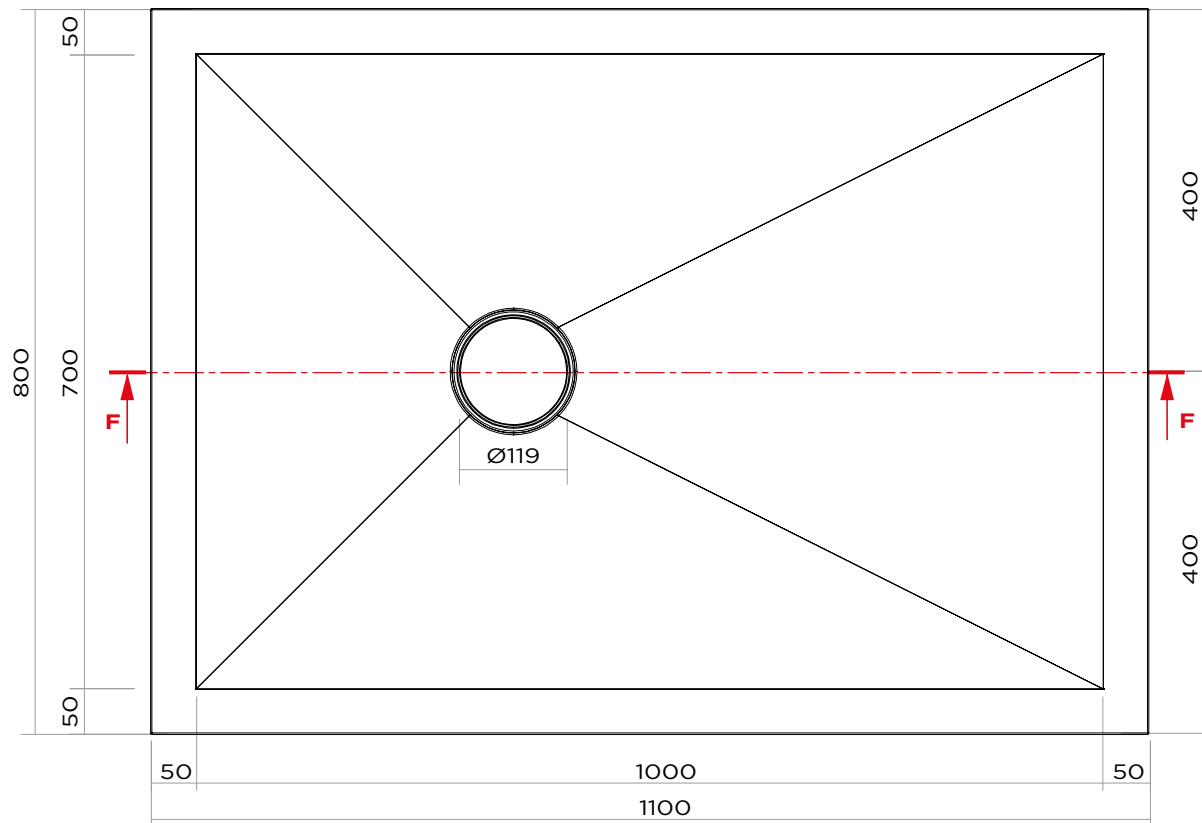

DIMENSIONI | DIMENSIONS

H 2,5 x 70 x 210 cm

SILK

80 x 80

IBRA
SHOWERS

ARTICOLO | ITEM

D415

PESO | WEIGHT

18,1 kg

MATERIALE | MATERIAL

Tekor (Solid Surface)

DIMENSIONI | DIMENSIONS

H 2,5 x 80 x 80 cm

SILK

80 x 110

IBRA
SHOWERS

ARTICOLO | ITEM

D418

PESO | WEIGHT

24,1 kg

MATERIALE | MATERIAL

Tekor (Solid Surface)

DIMENSIONI | DIMENSIONS

H 2,5 x 80 x 110 cm