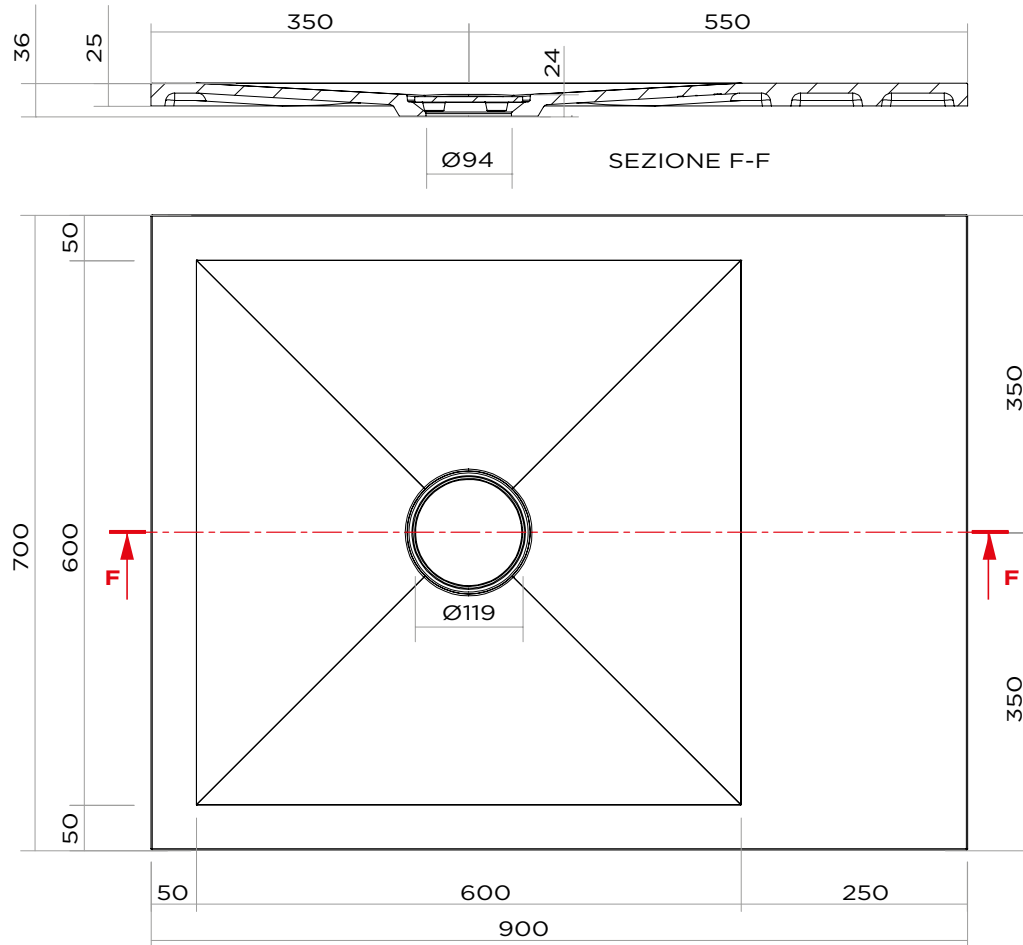

SILK

70 x 80

IBRA
SHOWERS

ARTICOLO | ITEM

D401

PESO | WEIGHT

16 kg

MATERIALE | MATERIAL

Tekor (Solid Surface)

DIMENSIONI | DIMENSIONS

H 2,5 x 70 x 80 cm

SILK

70 x 90

IBRA
SHOWERS

ARTICOLO | ITEM

D402

PESO | WEIGHT

17,8 kg

MATERIALE | MATERIAL

Tekor (Solid Surface)

DIMENSIONI | DIMENSIONS

H 2,5 x 70 x 90 cm

SILK

70 x 100

IBRA
SHOWERS

ARTICOLO | ITEM

D403

PESO | WEIGHT

19,6 kg

MATERIALE | MATERIAL

Tekor (Solid Surface)

DIMENSIONI | DIMENSIONS