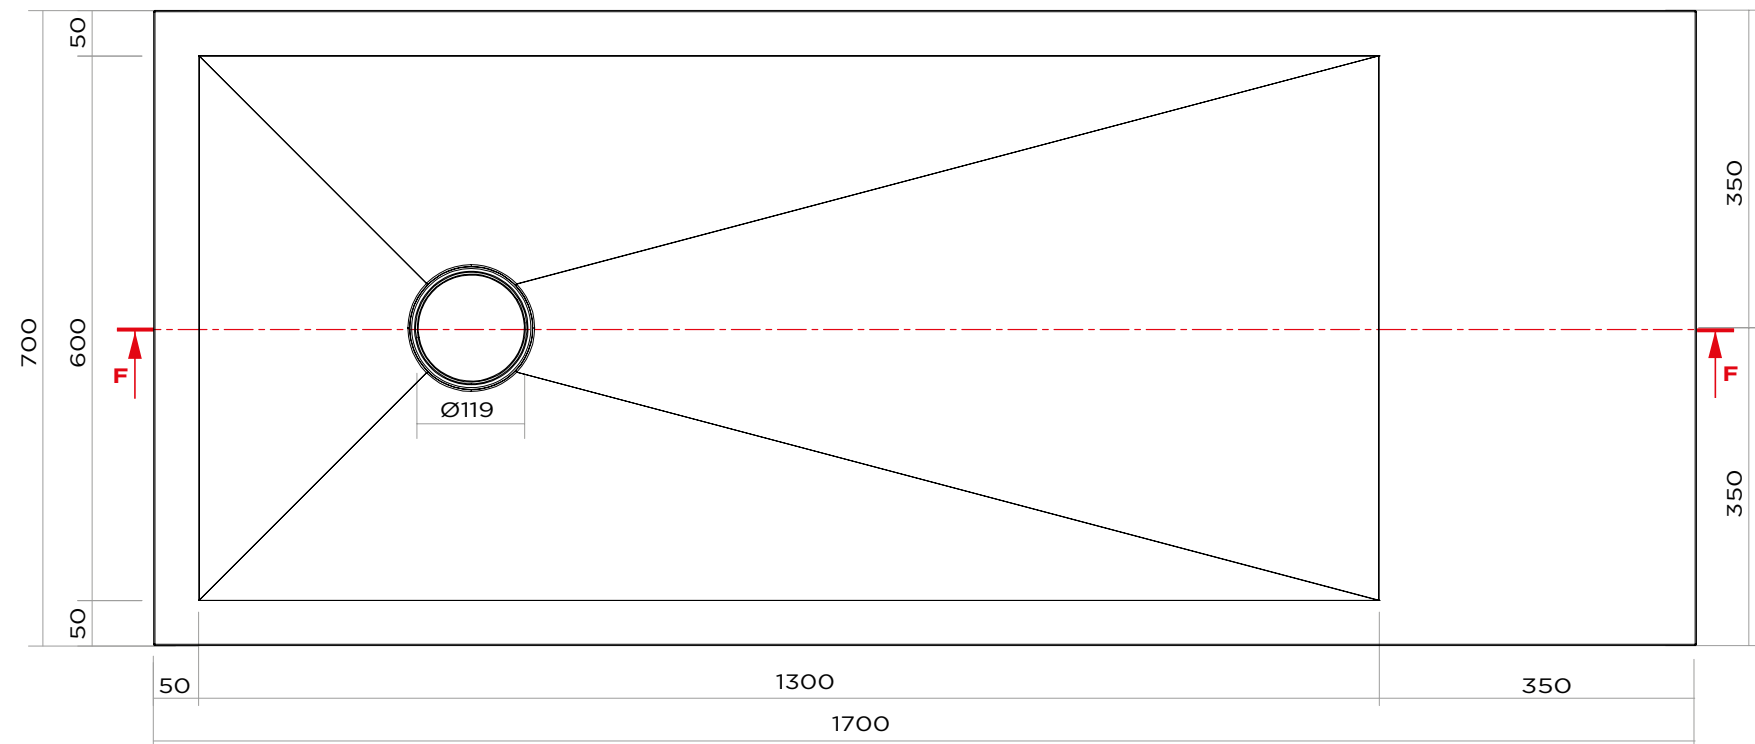

ARTICOLO | ITEM

D408

PESO | WEIGHT

28,6 kg

MATERIALE | MATERIAL

Tekor (Solid Surface)

DIMENSIONI | DIMENSIONS

H 2,5 x 70 x 150 cm

SILK

70 x 160

IBRA
SHOWERS

ARTICOLO | ITEM

D409

PESO | WEIGHT

30,4 kg

MATERIALE | MATERIAL

Tekor (Solid Surface)

DIMENSIONI | DIMENSIONS

H 2,5 x 70 x 160 cm

SILK

70 x 170

IBRA
SHOWERS

ARTICOLO | ITEM

D410

PESO | WEIGHT

32,2 kg

MATERIALE | MATERIAL

Tekor (Solid Surface)

DIMENSIONI | DIMENSIONS

H 2,5 x 70 x 170 cm

SILK

70 x 180