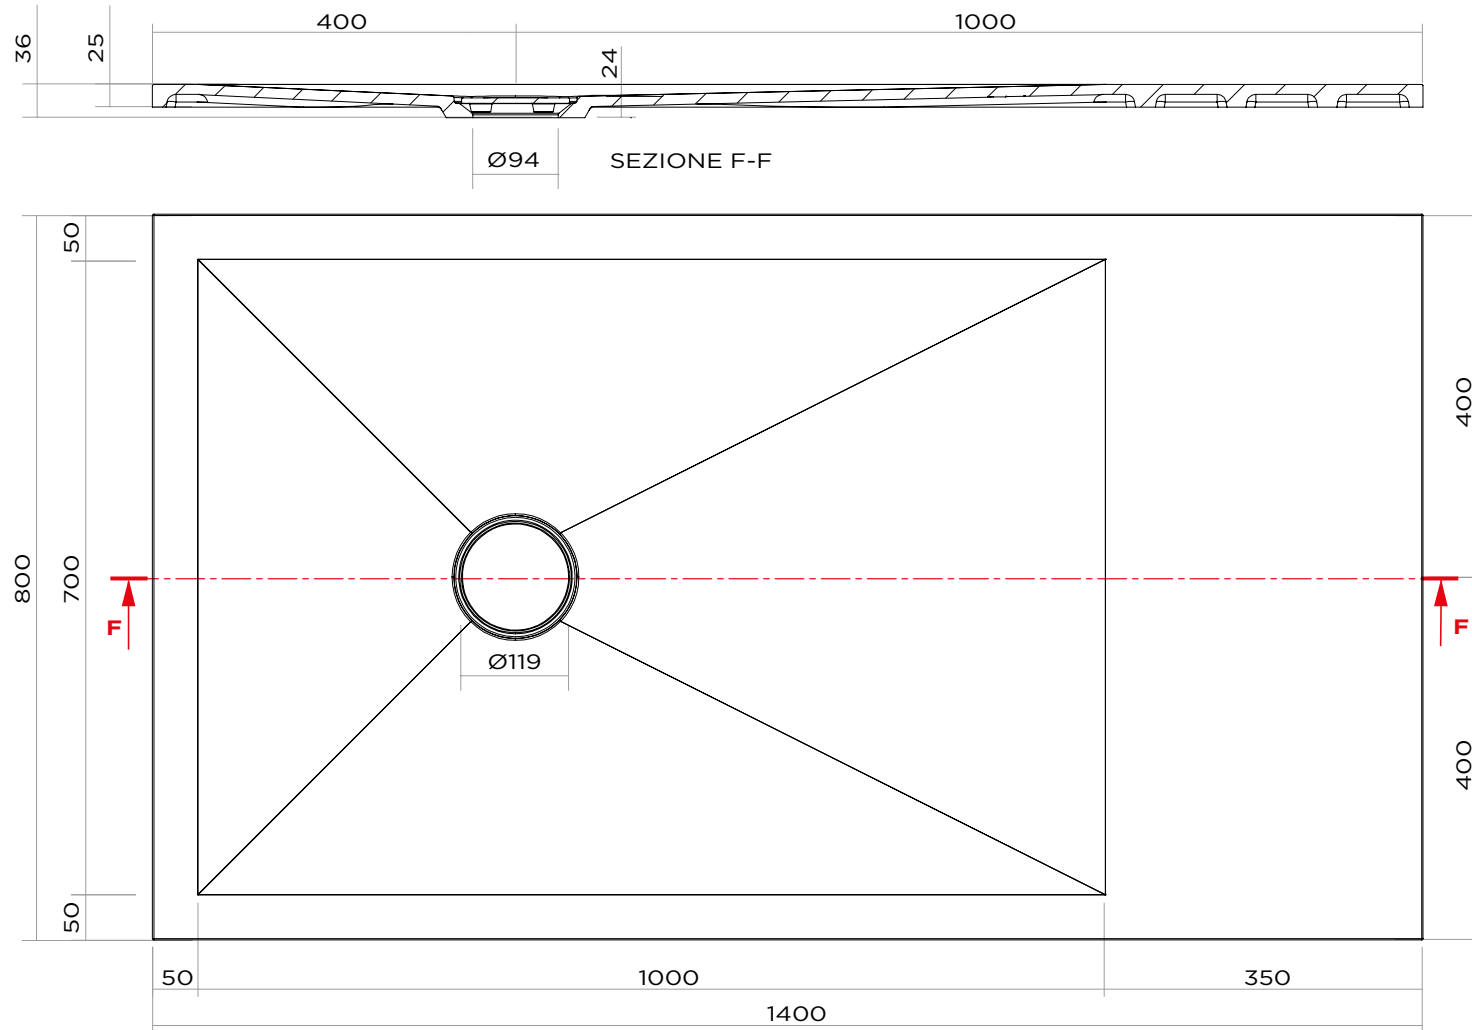

SILK

80 x 130

IBRA
SHOWERS

ARTICOLO | ITEM

D420

PESO | WEIGHT

28,1 kg

MATERIALE | MATERIAL

Tekor (Solid Surface)

DIMENSIONI | DIMENSIONS

H 2,5 x 80 x 130 cm

SILK

80 x 140

IBRA
SHOWERS

ARTICOLO | ITEM

D421