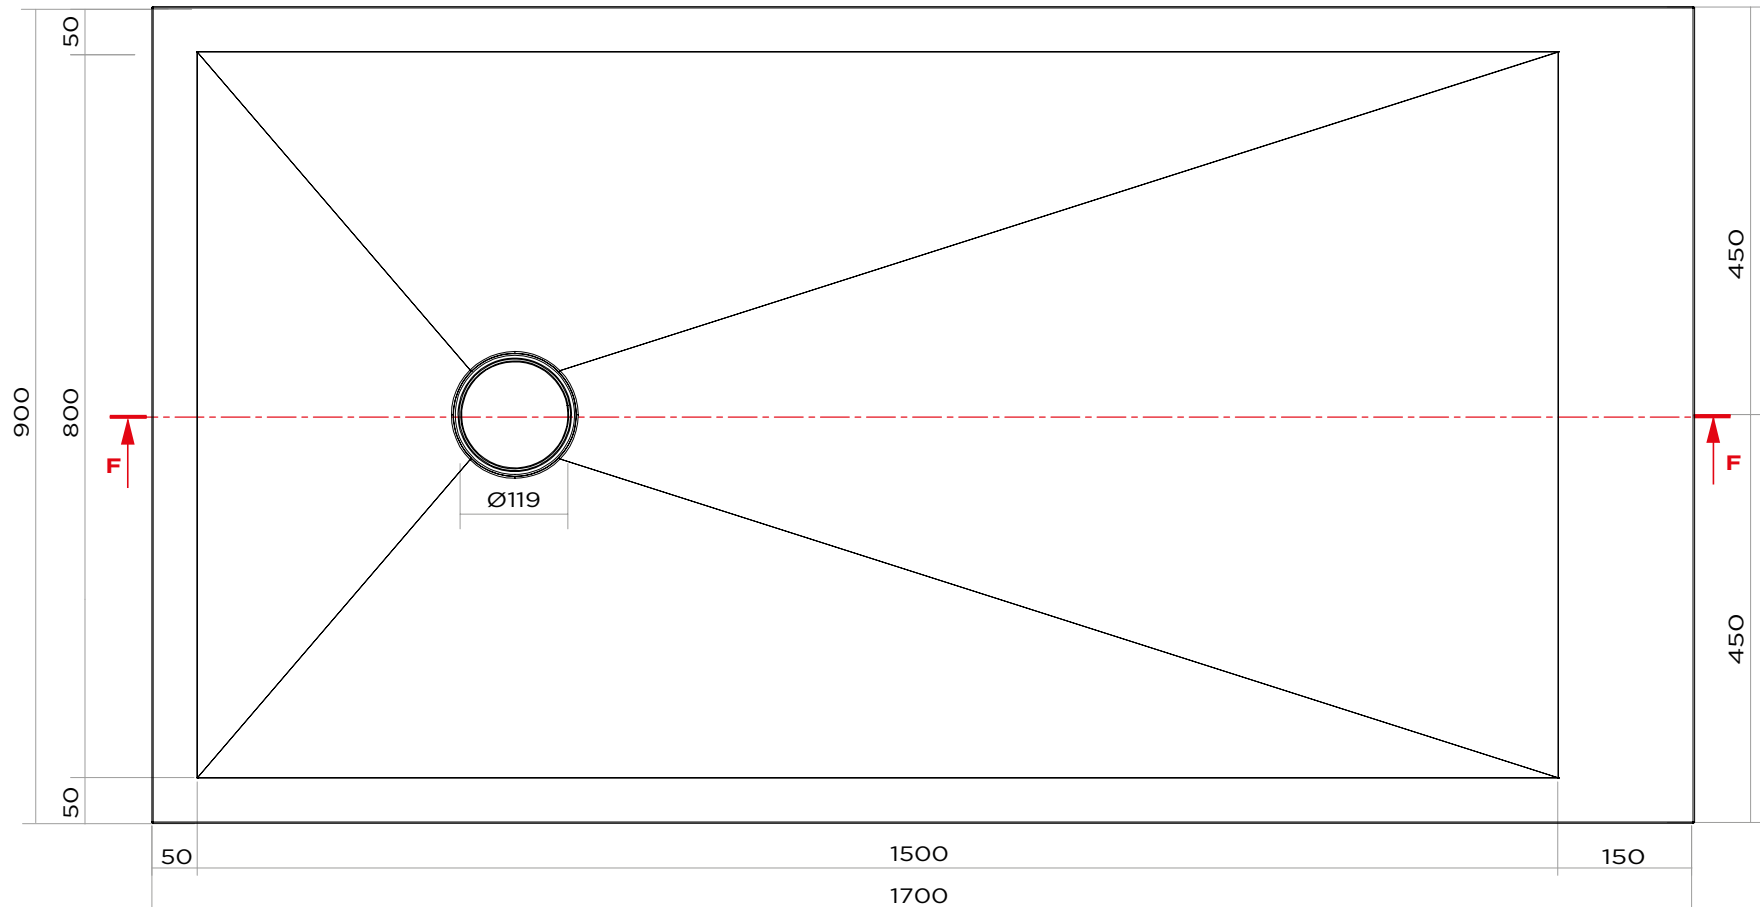

SILK

90 x 170

IBRA
SHOWERS

ARTICOLO | ITEM

D437

PESO | WEIGHT

39,9 kg

MATERIALE | MATERIAL

Tekor (Solid Surface)

DIMENSIONI | DIMENSIONS

H 2,5 x 90 x 170 cm