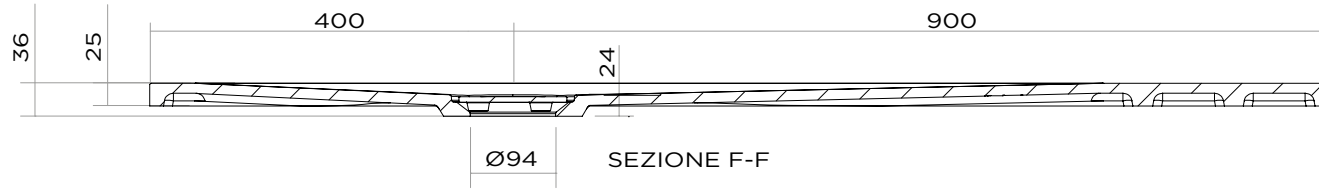

SILK

80 x 130

IBRA
SHOWERS

ARTICOLO | ITEM

D420

PESO | WEIGHT

28,1 kg

MATERIALE | MATERIAL

Tekor (Solid Surface)

DIMENSIONI | DIMENSIONS

H 2,5 x 80 x 130 cm