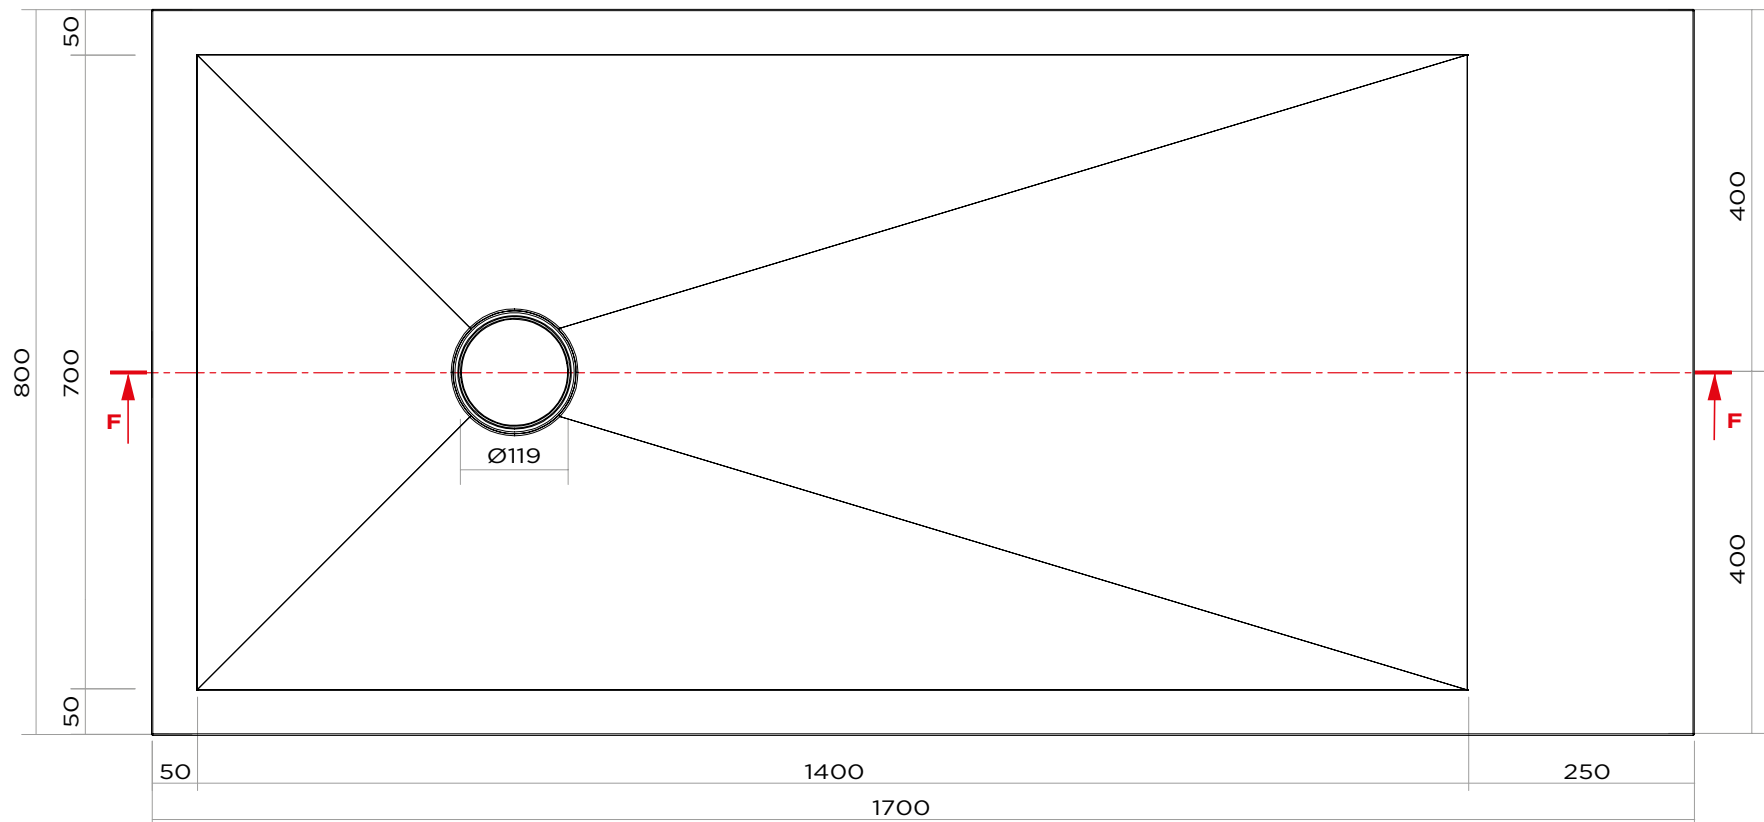

H 2,5 x 80 x 150 cm

SILK

80 x 160

IBRA
SHOWERS

ARTICOLO | ITEM

D423

PESO | WEIGHT

34,1 kg

MATERIALE | MATERIAL

Tekor (Solid Surface)

DIMENSIONI | DIMENSIONS

H 2,5 x 80 x 160 cm

SILK

80 x 170

IBRA
SHOWERS

ARTICOLO | ITEM

D424

PESO | WEIGHT

36,1 kg

MATERIALE | MATERIAL

Tekor (Solid Surface)

DIMENSIONI | DIMENSIONS

H 2,5 x 80 x 170 cm

SILK

DIMENSIONI | DIMENSIONS

H 2,5 x 80 x 180 cm

SILK

80 x 190

IBRA
SHOWERS

ARTICOLO | ITEM

D426

PESO | WEIGHT