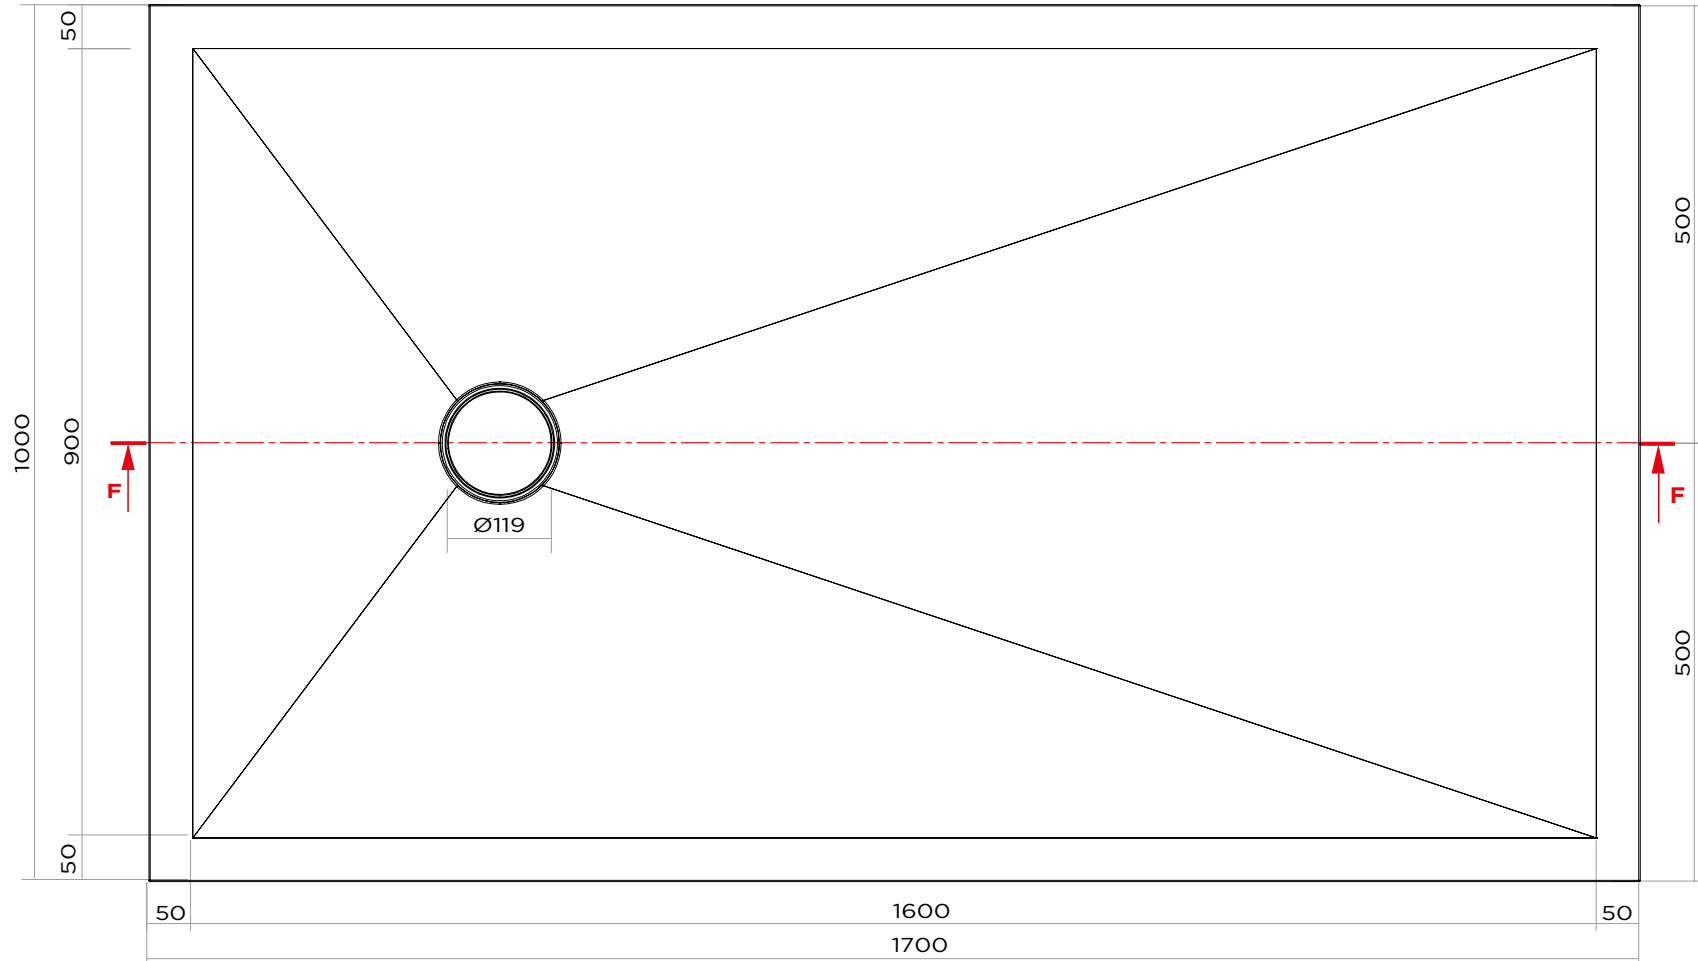

H 2,5 x 100 x 140 cm

SILK

100 x 160

IBRA
SHOWERS

ARTICOLO | ITEM

D448

PESO | WEIGHT

41,2 kg

MATERIALE | MATERIAL

Tekor (Solid Surface)

DIMENSIONI | DIMENSIONS

H 2,5 x 100 x 160 cm

SILK

100 x 170

IBRA
SHOWERS

ARTICOLO | ITEM

D449

PESO | WEIGHT

43,6 kg

MATERIALE | MATERIAL

Tekor (Solid Surface)

DIMENSIONI | DIMENSIONS

H 2,5 x 100 x 170 cm

SILK