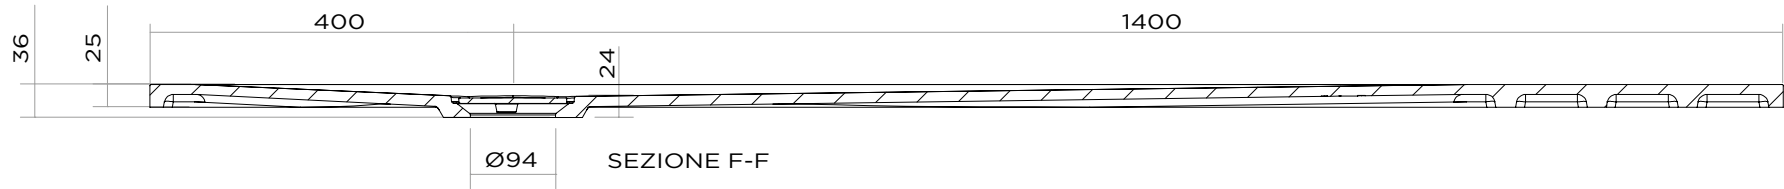

SILK

80 x 180

IBRA
SHOWERS

ARTICOLO | ITEM

D425

PESO | WEIGHT

38,1 kg

MATERIALE | MATERIAL

Tekor (Solid Surface)

DIMENSIONI | DIMENSIONS

H 2,5 x 80 x 180 cm