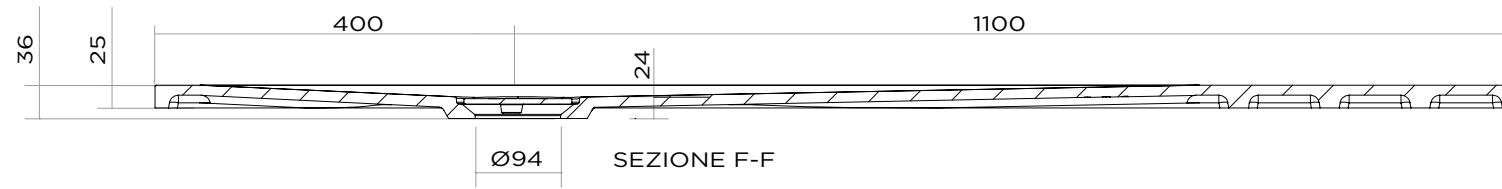

DIMENSIONI | DIMENSIONS

H 2,5 x 90 x 140 cm

SILK

90 x 150

IBRA
SHOWERS

ARTICOLO | ITEM

D435

PESO | WEIGHT