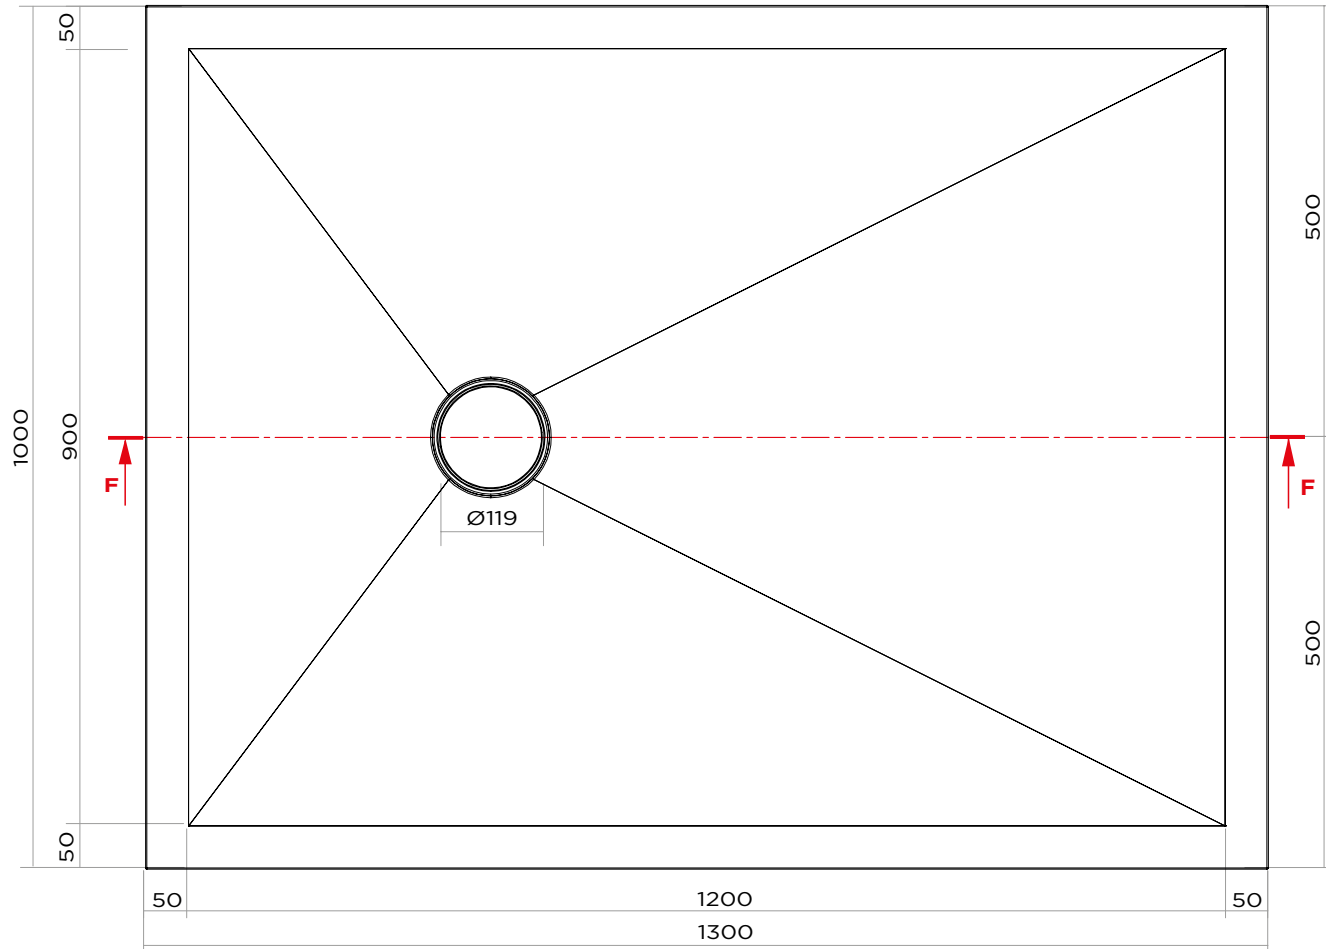

MATERIALE | MATERIAL

Tekor (Solid Surface)

DIMENSIONI | DIMENSIONS

H 2,5 x 90 x 200 cm

SILK

90 x 210

	ARTICOLO ITEM	PESO WEIGHT	MATERIALE MATERIAL	DIMENSIONI DIMENSIONS
	D441	48,7 kg	Tekor (Solid Surface)	H 2,5 x 90 x 210 cm

Tekor (Solid Surface)

DIMENSIONI | DIMENSIONS

H 2,5 x 100 x 100 cm

SILK

100 x 110

IBRA
SHOWERS

ARTICOLO ITEM	PESO WEIGHT	MATERIALE MATERIAL	DIMENSIONI DIMENSIONS
D443	29,2 kg	Tekor (Solid Surface)	H 2,5 x 100 x 110 cm

SILK

100 x 120

IBRA
SHOWERS

ARTICOLO | ITEM

D444

PESO | WEIGHT

31,6 kg

MATERIALE | MATERIAL

Tekor (Solid Surface)

DIMENSIONI | DIMENSIONS

H 2,5 x 100 x 120 cm

SILK

100 x 130

IBRA
SHOWERS

ARTICOLO | ITEM

D445