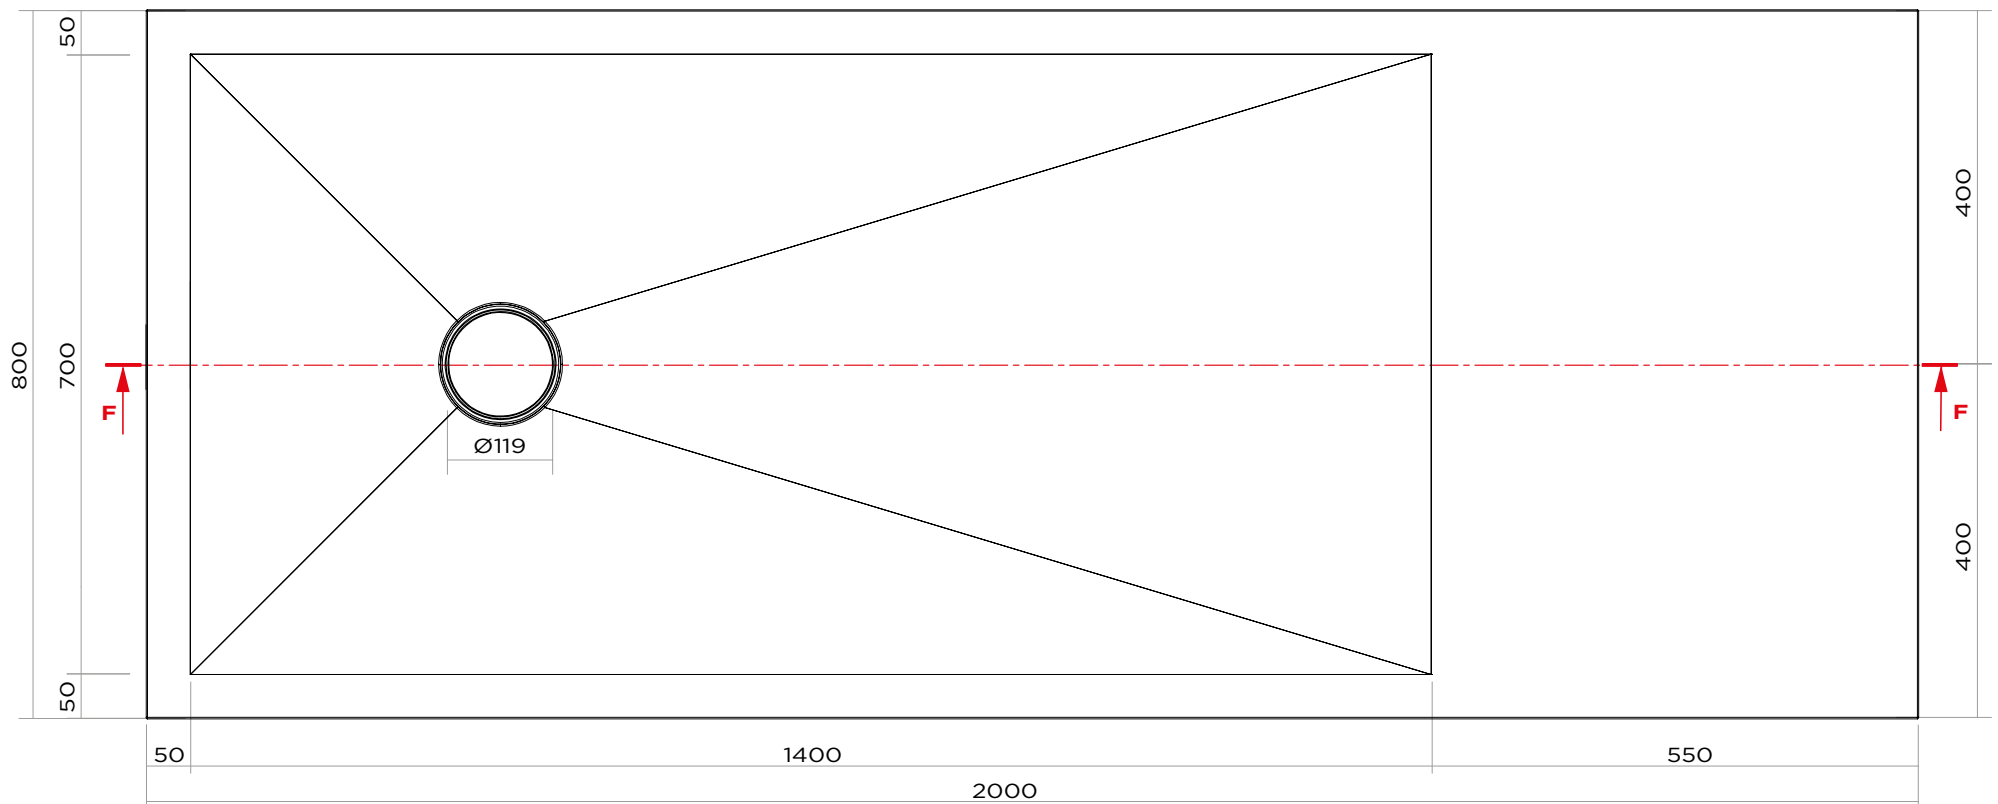

DIMENSIONI | DIMENSIONS

H 2,5 x 80 x 180 cm

SILK

80 x 190

IBRA
SHOWERS

ARTICOLO | ITEM

D426

PESO | WEIGHT

40,1 kg

MATERIALE | MATERIAL

Tekor (Solid Surface)

DIMENSIONI | DIMENSIONS

H 2,5 x 80 x 190 cm

SILK

80 x 200

IBRA
SHOWERS

SILK

80 x 210

IBRA
SHOWERS

ARTICOLO | ITEM

D428

PESO | WEIGHT

44,1 kg

MATERIALE | MATERIAL