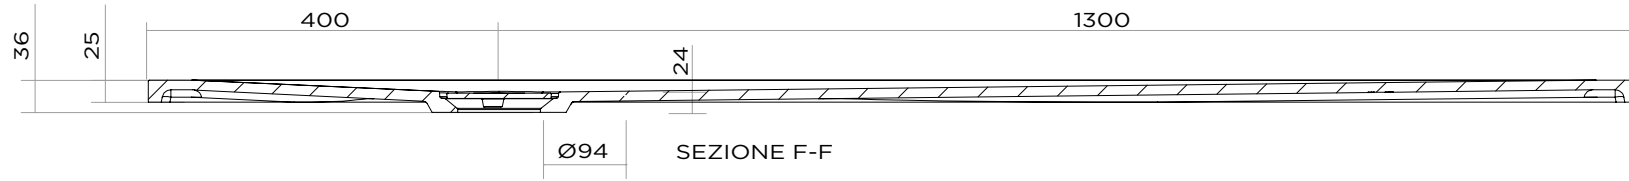

H 2,5 x 100 x 140 cm

SILK

100 x 160

IBRA
SHOWERS

ARTICOLO | ITEM

D448

PESO | WEIGHT

41,2 kg

MATERIALE | MATERIAL

Tekor (Solid Surface)

DIMENSIONI | DIMENSIONS

H 2,5 x 100 x 160 cm

SILK

100 x 170

IBRA
SHOWERS

ARTICOLO | ITEM