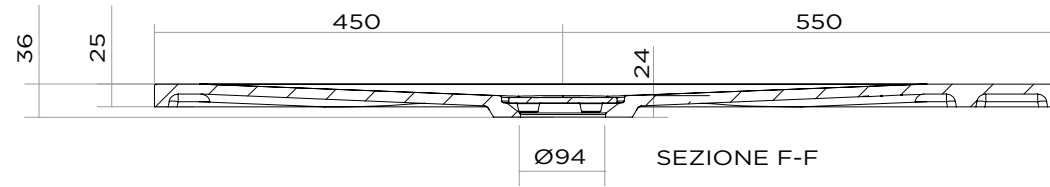

PESO | WEIGHT

22,3 kg

MATERIALE | MATERIAL

Tekor (Solid Surface)

DIMENSIONI | DIMENSIONS

H 2,5 x 90 x 90 cm

SILK

90 x 100