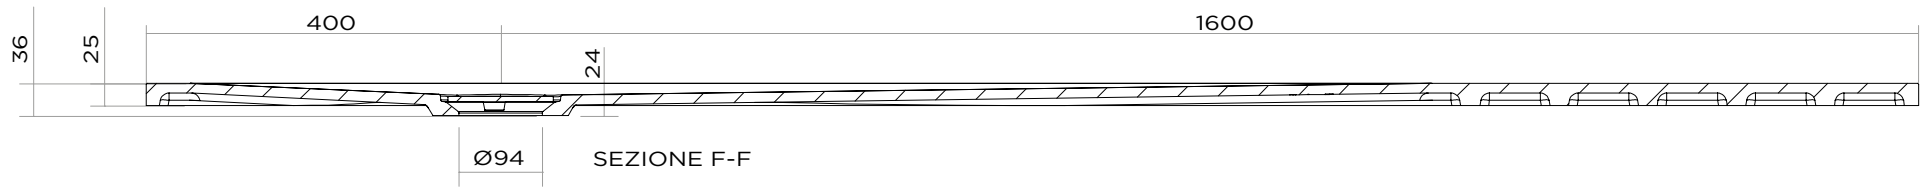

DIMENSIONI | DIMENSIONS

H 2,5 x 80 x 180 cm

SILK

80 x 190

IBRA
SHOWERS

ARTICOLO | ITEM

D426

PESO | WEIGHT

40,1 kg

MATERIALE | MATERIAL

Tekor (Solid Surface)

DIMENSIONI | DIMENSIONS

H 2,5 x 80 x 190 cm

SILK

80 x 200

IBRA
SHOWERS