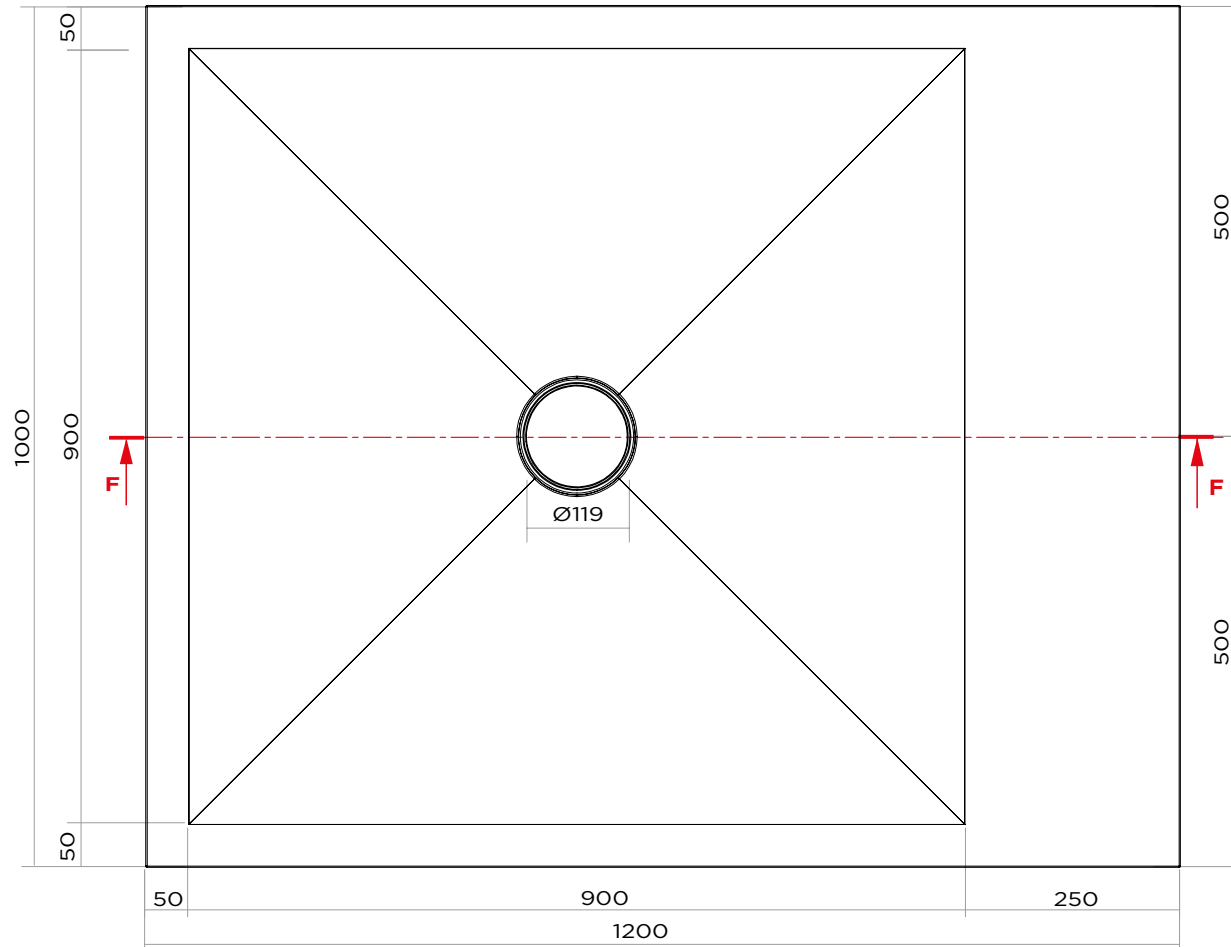

MATERIALE | MATERIAL

Tekor (Solid Surface)

DIMENSIONI | DIMENSIONS

H 2,5 x 90 x 200 cm

SILK

90 x 210

	ARTICOLO ITEM	PESO WEIGHT	MATERIALE MATERIAL	DIMENSIONI DIMENSIONS
	D441	48,7 kg	Tekor (Solid Surface)	H 2,5 x 90 x 210 cm

SILK

100 x 100

IBRA
SHOWERS

ARTICOLO | ITEM

D442

PESO | WEIGHT

26,8 kg

MATERIALE | MATERIAL

Tekor (Solid Surface)

DIMENSIONI | DIMENSIONS

H 2,5 x 100 x 100 cm

SILK

100 x 110

IBRA
SHOWERS

ARTICOLO ITEM	PESO WEIGHT	MATERIALE MATERIAL	DIMENSIONI DIMENSIONS
D443	29,2 kg	Tekor (Solid Surface)	H 2,5 x 100 x 110 cm

SILK

100 x 120

IBRA
SHOWERS

ARTICOLO | ITEM

D444

PESO | WEIGHT

31,6 kg

MATERIALE | MATERIAL