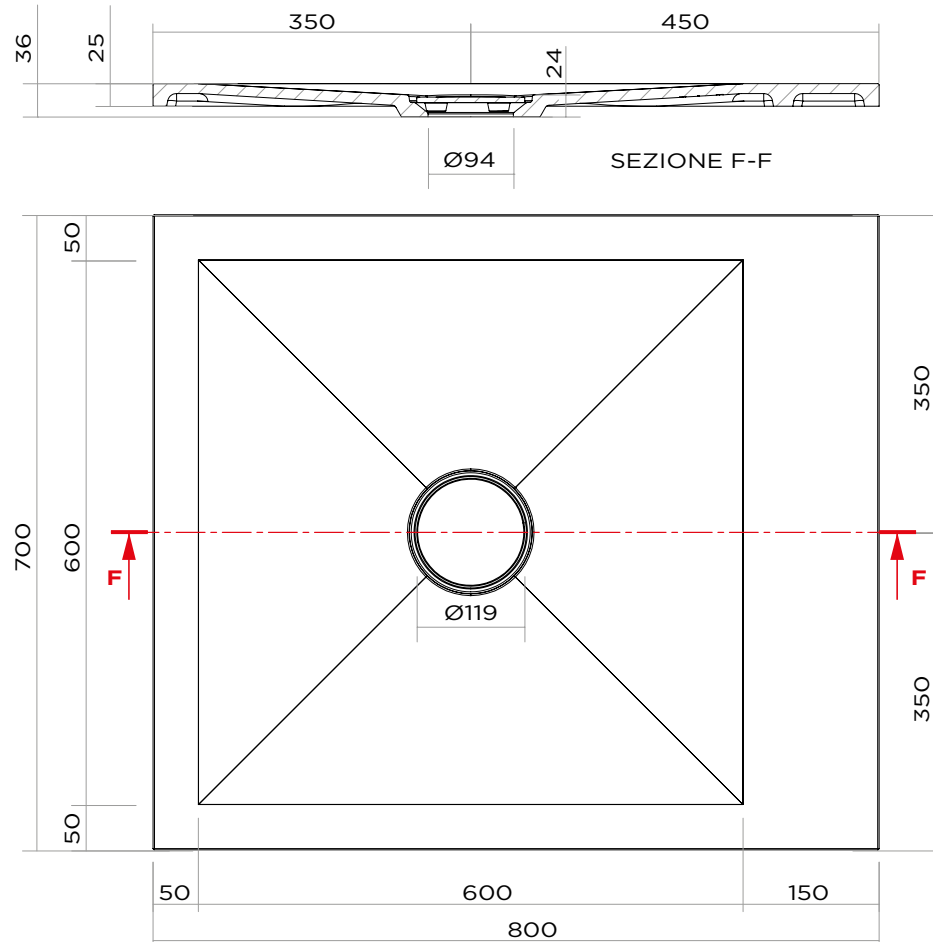

SILK

70 x 80

IBRA
SHOWERS

ARTICOLO | ITEM

D401

PESO | WEIGHT

16 kg

MATERIALE | MATERIAL

Tekor (Solid Surface)

DIMENSIONI | DIMENSIONS

H 2,5 x 70 x 80 cm

SILK

70 x 90

IBRA
SHOWERS

ARTICOLO | ITEM

D402

PESO | WEIGHT

17,8 kg

MATERIALE | MATERIAL

Tekor (Solid Surface)

DIMENSIONI | DIMENSIONS

H 2,5 x 70 x 90 cm

SILK

70 x 100

D405

PESO | WEIGHT

23,2 kg

MATERIALE | MATERIAL

Tekor (Solid Surface)

DIMENSIONI | DIMENSIONS

H 2,5 x 70 x 120 cm

SILK