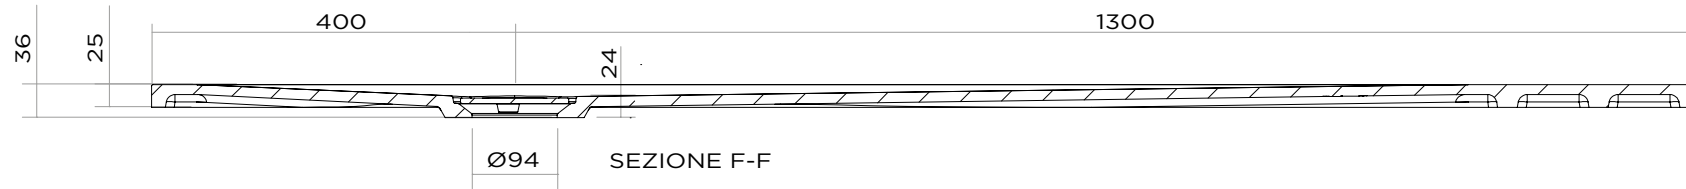

H 2,5 x 80 x 150 cm

SILK

80 x 160

IBRA
SHOWERS

ARTICOLO | ITEM

D423

PESO | WEIGHT

34,1 kg

MATERIALE | MATERIAL

Tekor (Solid Surface)

DIMENSIONI | DIMENSIONS

H 2,5 x 80 x 160 cm

SILK

80 x 170

IBRA
SHOWERS

ARTICOLO | ITEM