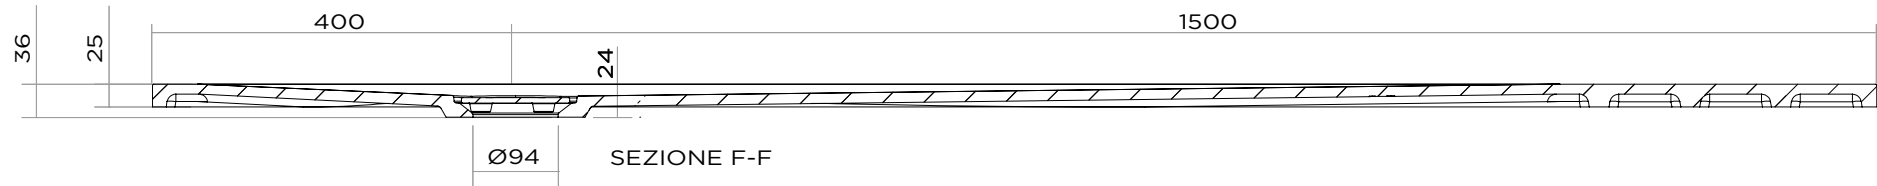

PESO | WEIGHT

42,1 kg

MATERIALE | MATERIAL

Tekor (Solid Surface)

DIMENSIONI | DIMENSIONS

H 2,5 x 90 x 180 cm

SILK

90 x 190