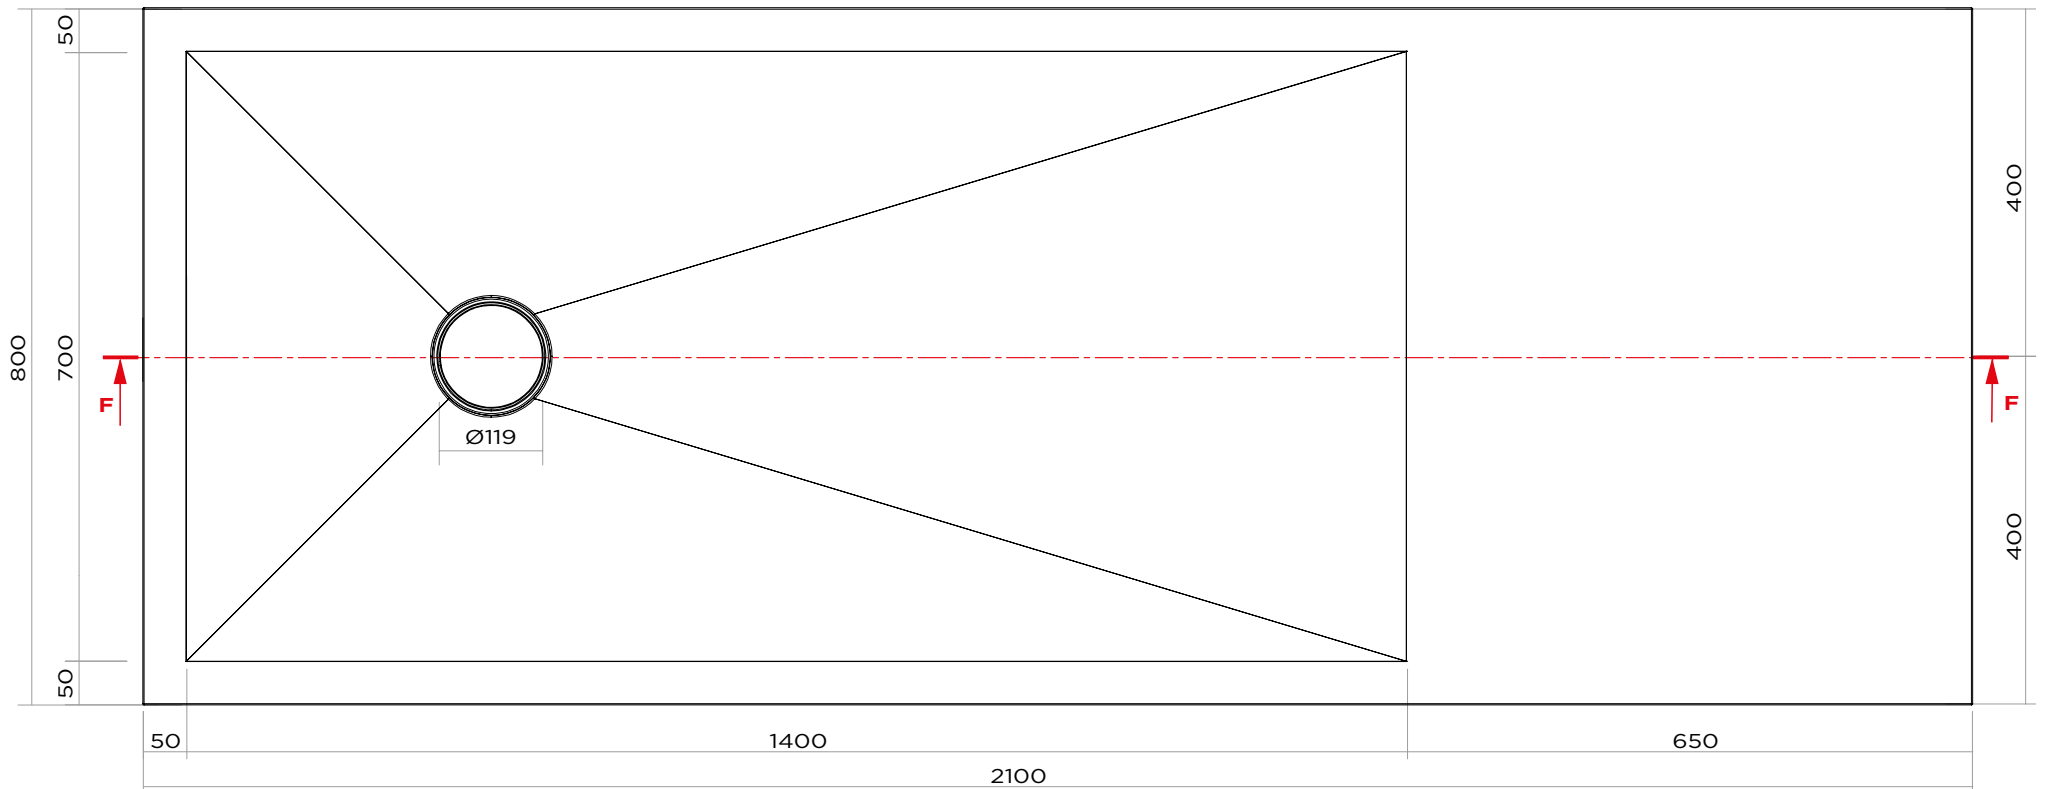

40,1 kg

MATERIALE | MATERIAL

Tekor (Solid Surface)

DIMENSIONI | DIMENSIONS

H 2,5 x 80 x 190 cm

SILK

80 x 200

IBRA
SHOWERS

ARTICOLO | ITEM

D427

PESO | WEIGHT

42,1 kg

MATERIALE | MATERIAL

Tekor (Solid Surface)

DIMENSIONI | DIMENSIONS

H 2,5 x 80 x 200 cm

SILK

80 x 210

IBRA
SHOWERS

ARTICOLO | ITEM

D428

PESO | WEIGHT

44,1 kg

MATERIALE | MATERIAL

Tekor (Solid Surface)

DIMENSIONI | DIMENSIONS

H 2,5 x 80 x 210 cm

SILK

90 x 90

IBRA
SHOWERS

ARTICOLO | ITEM

D429