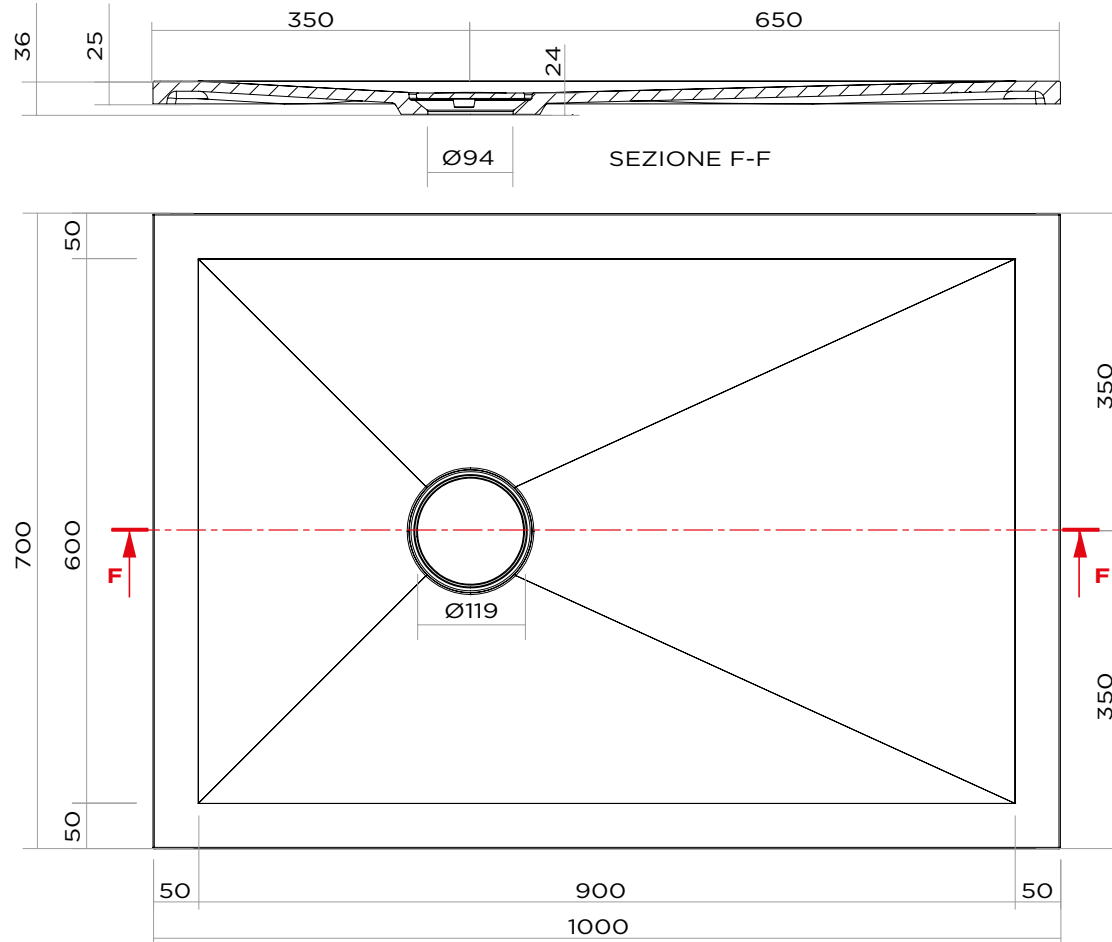

Tekor (Solid Surface)

DIMENSIONI | DIMENSIONS

H 2,5 x 70 x 80 cm

SILK

70 x 90

IBRA
SHOWERS

ARTICOLO | ITEM

D402

PESO | WEIGHT

17,8 kg

MATERIALE | MATERIAL

Tekor (Solid Surface)

DIMENSIONI | DIMENSIONS

H 2,5 x 70 x 90 cm

SILK

70 x 100

IBRA
SHOWERS

ARTICOLO | ITEM

D403

PESO | WEIGHT

19,6 kg

MATERIALE | MATERIAL

Tekor (Solid Surface)

DIMENSIONI | DIMENSIONS

MATERIALE | MATERIAL

Tekor (Solid Surface)

DIMENSIONI | DIMENSIONS

H 2,5 x 70 x 110 cm

SILK

70 x 120

IBRA
SHOWERS

ARTICOLO | ITEM