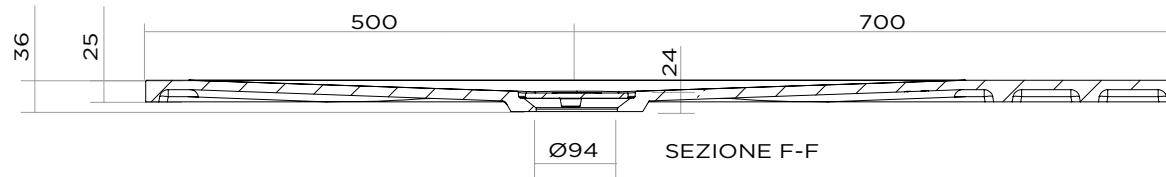

SILK

100 x 120

IBRA
SHOWERS

ARTICOLO | ITEM

D444

PESO | WEIGHT

31,6 kg

MATERIALE | MATERIAL

Tekor (Solid Surface)

DIMENSIONI | DIMENSIONS

H 2,5 x 100 x 120 cm