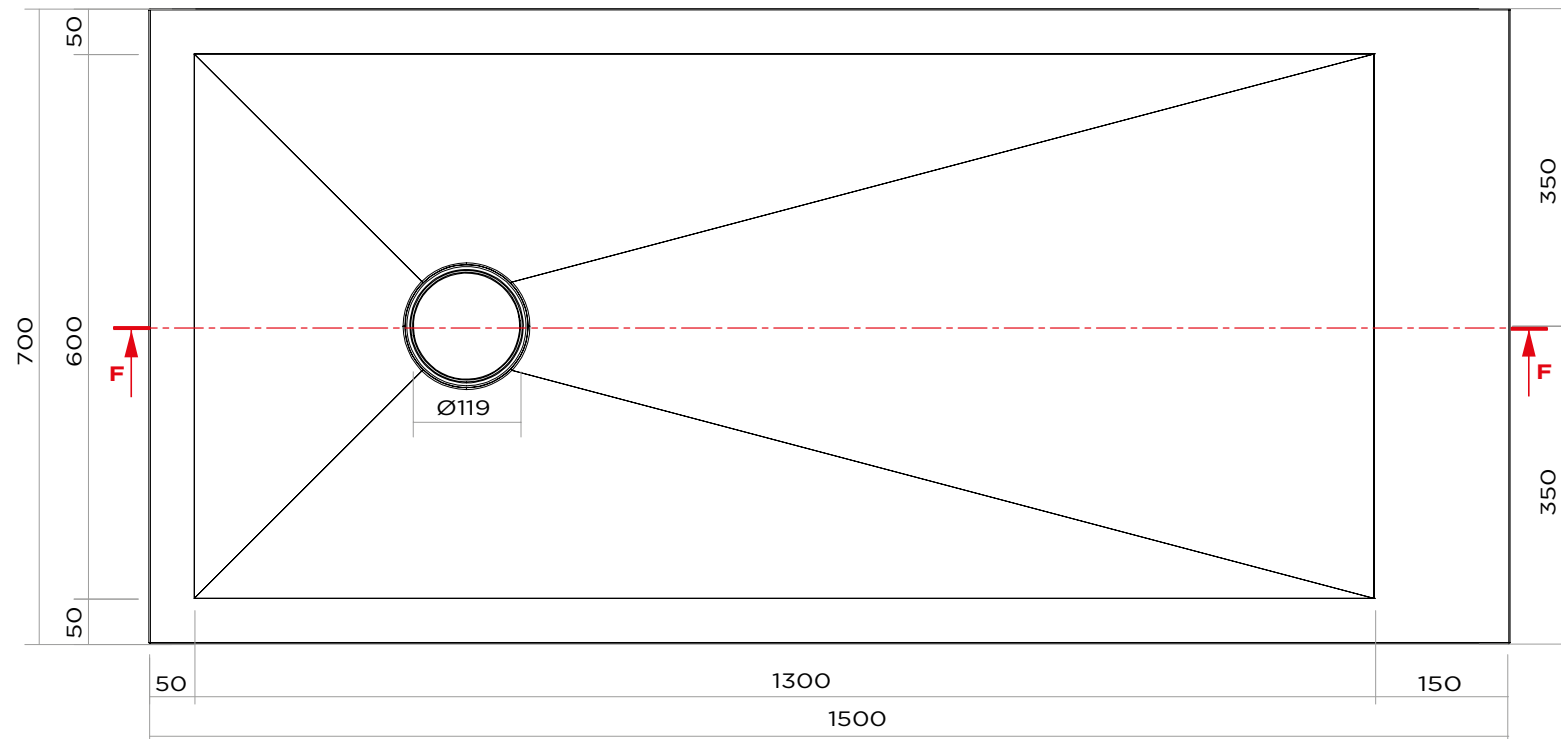

DIMENSIONI | DIMENSIONS

H 2,5 x 70 x 130 cm

SILK

70 x 140

IBRA
SHOWERS

ARTICOLO | ITEM

D407

PESO | WEIGHT

26,8 kg

MATERIALE | MATERIAL

Tekor (Solid Surface)

DIMENSIONI | DIMENSIONS

H 2,5 x 70 x 140 cm

SILK

70 x 150

IBRA
SHOWERS

ARTICOLO | ITEM

D408

PESO | WEIGHT

28,6 kg

MATERIALE | MATERIAL

Tekor (Solid Surface)

DIMENSIONI | DIMENSIONS

H 2,5 x 70 x 150 cm