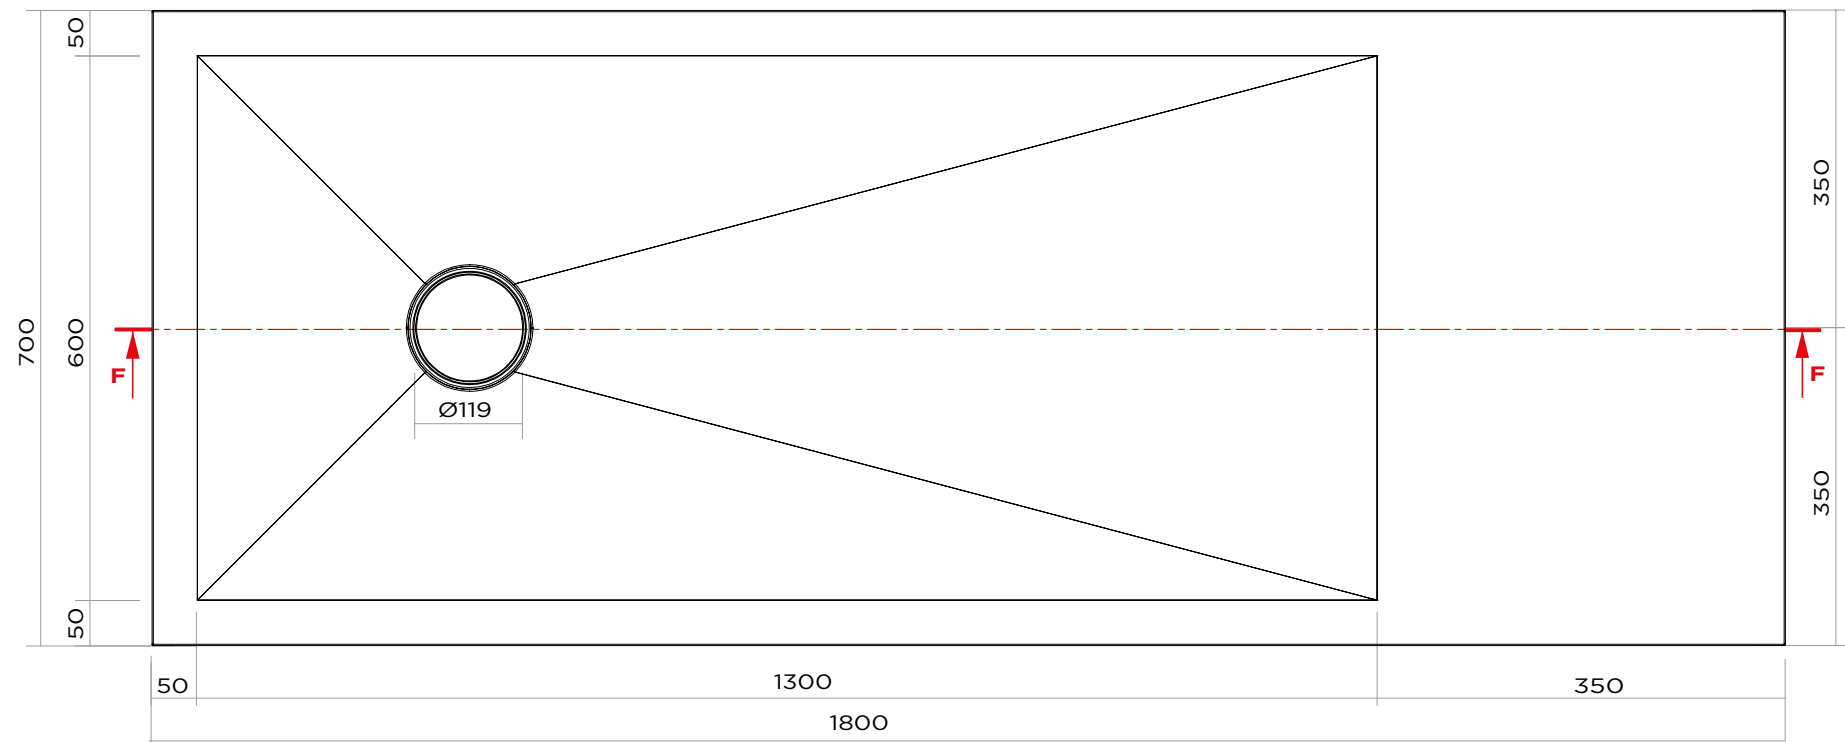

PESO | WEIGHT

32,2 kg

MATERIALE | MATERIAL

Tekor (Solid Surface)

DIMENSIONI | DIMENSIONS

H 2,5 x 70 x 170 cm

SILK

70 x 180