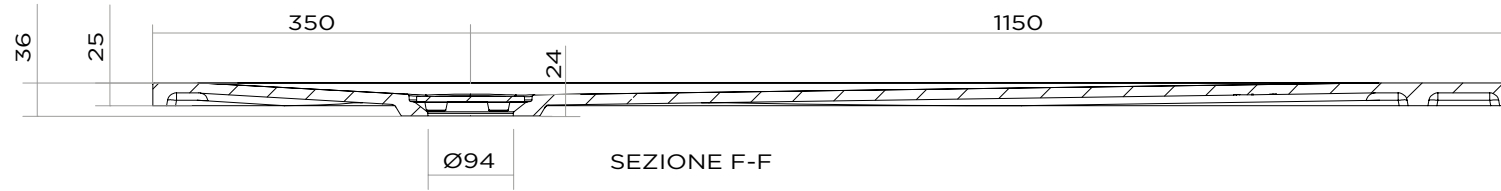

DIMENSIONI | DIMENSIONS

H 2,5 x 70 x 130 cm

SILK

70 x 140

IBRA
SHOWERS

ARTICOLO | ITEM

D407

PESO | WEIGHT

26,8 kg

MATERIALE | MATERIAL

Tekor (Solid Surface)

DIMENSIONI | DIMENSIONS

H 2,5 x 70 x 140 cm

SILK

70 x 150

IBRA
SHOWERS

ARTICOLO | ITEM

D408

PESO | WEIGHT

28,6 kg

MATERIALE | MATERIAL

Tekor (Solid Surface)

DIMENSIONI | DIMENSIONS

H 2,5 x 70 x 150 cm