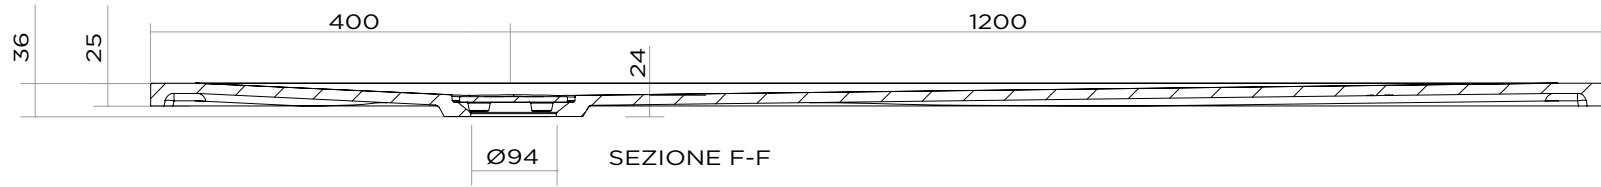

DIMENSIONI | DIMENSIONS

H 2,5 x 90 x 140 cm

SILK

90 x 150

IBRA
SHOWERS

ARTICOLO | ITEM

D435

PESO | WEIGHT

35,5 kg

MATERIALE | MATERIAL

Tekor (Solid Surface)

DIMENSIONI | DIMENSIONS

H 2,5 x 90 x 150 cm

SILK

90 x 160

IBRA
SHOWERS