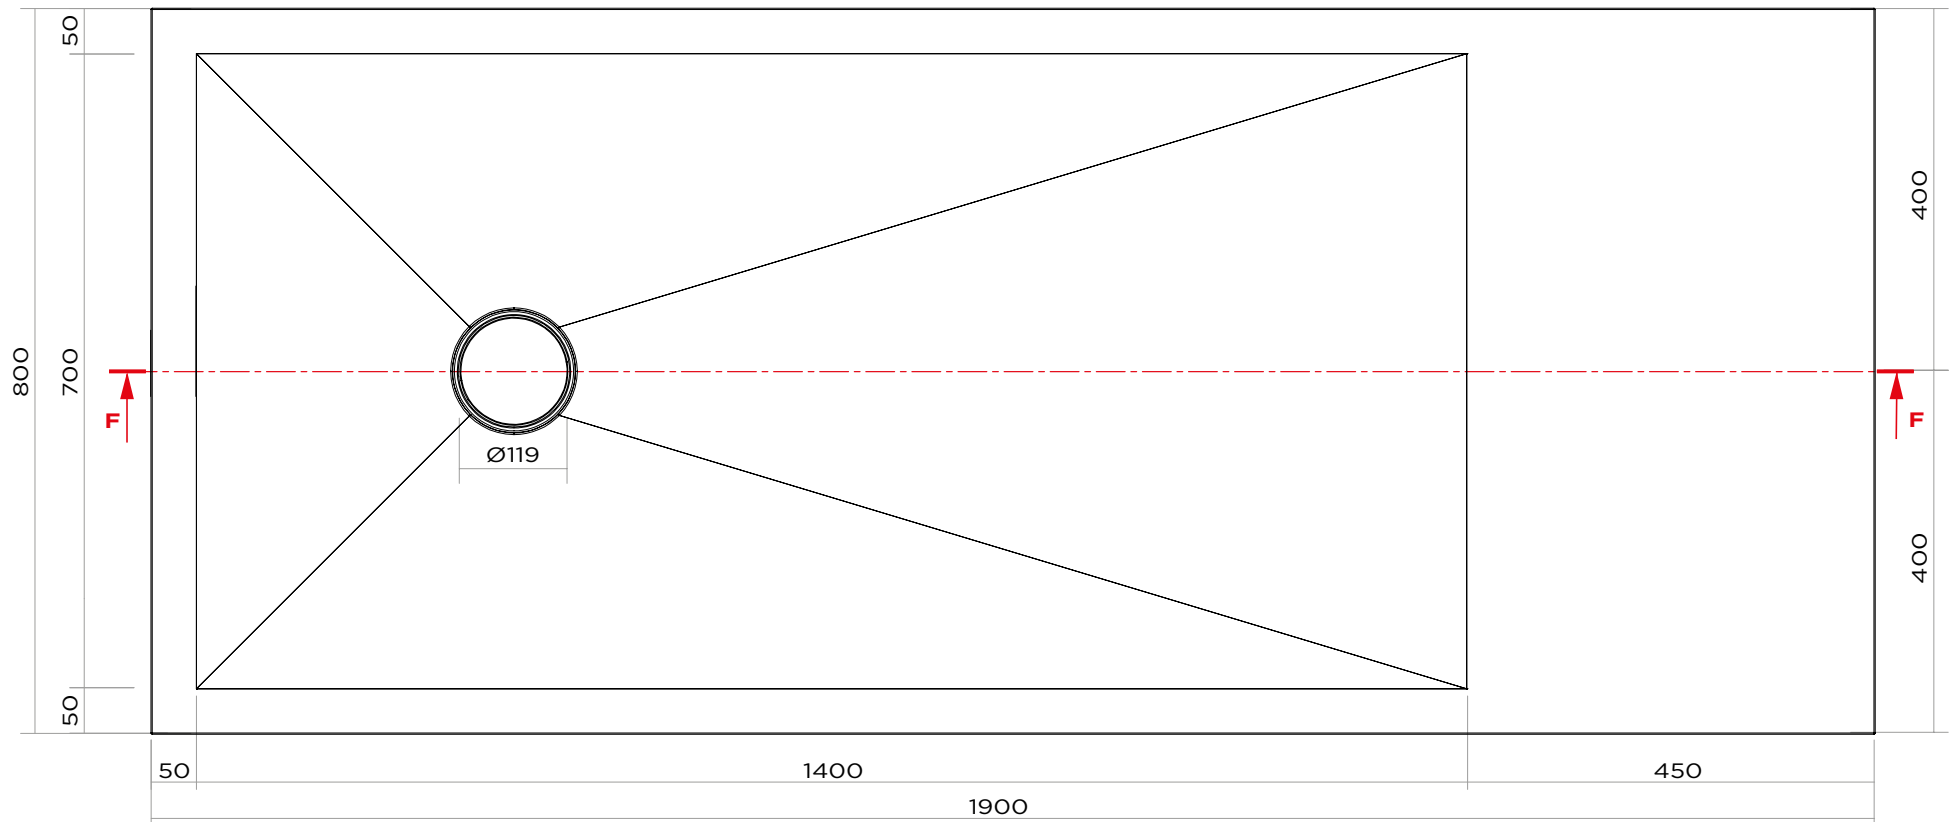

D424

PESO | WEIGHT

36,1 kg

MATERIALE | MATERIAL

Tekor (Solid Surface)

DIMENSIONI | DIMENSIONS

H 2,5 x 80 x 170 cm

SILK

80 x 180

IBRA
SHOWERS

ARTICOLO | ITEM

D425

PESO | WEIGHT

38,1 kg

MATERIALE | MATERIAL

Tekor (Solid Surface)

DIMENSIONI | DIMENSIONS

H 2,5 x 80 x 180 cm

SILK

80 x 190

IBRA
SHOWERS

ARTICOLO | ITEM

D426

PESO | WEIGHT

40,1 kg

MATERIALE | MATERIAL

Tekor (Solid Surface)

DIMENSIONI | DIMENSIONS

H 2,5 x 80 x 190 cm

SILK

80 x 200

IBRA
SHOWERS