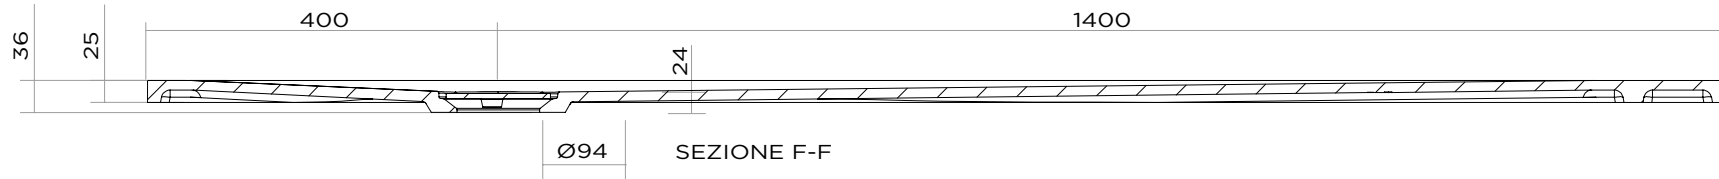

SILK

100 x 180

IBRA
SHOWERS

ARTICOLO | ITEM

D450

PESO | WEIGHT

46 kg

MATERIALE | MATERIAL

Tekor (Solid Surface)

DIMENSIONI | DIMENSIONS

H 2,5 x 100 x 180 cm