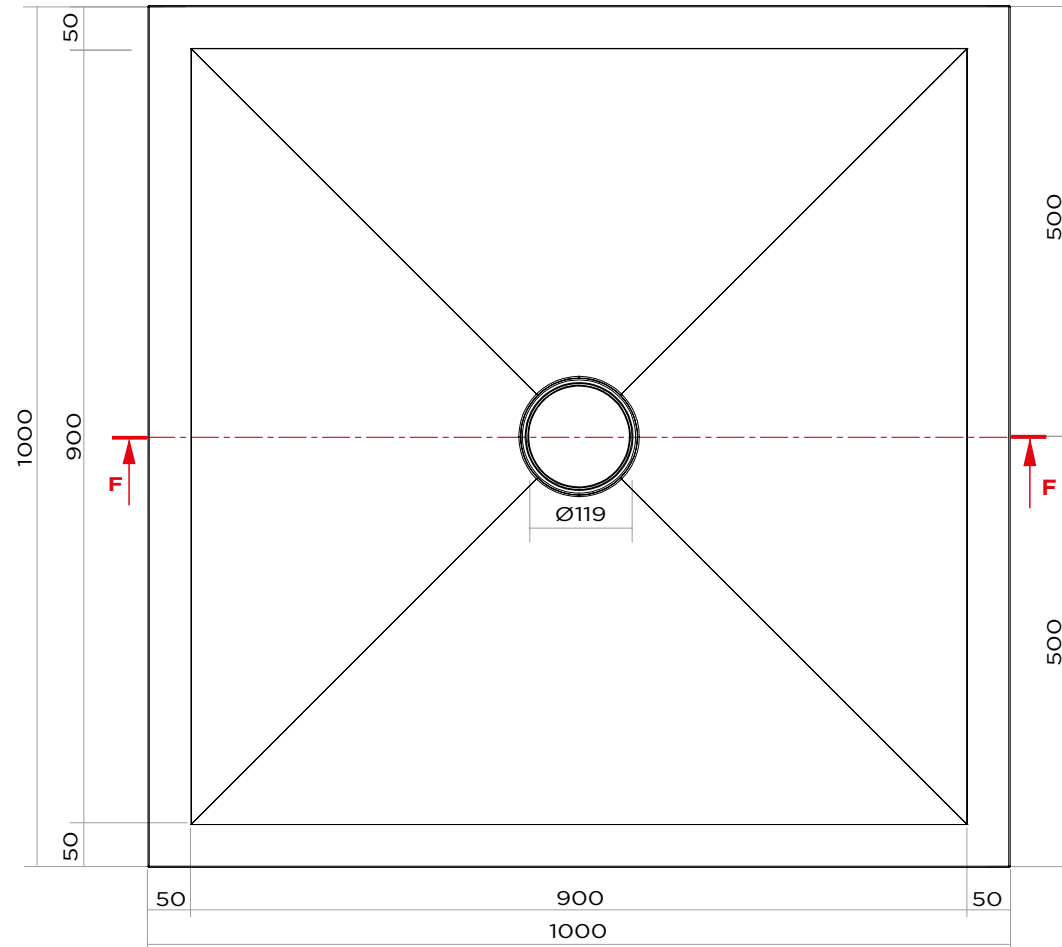

H 2,5 x 90 x 190 cm

SILK

90 x 200

IBRA
SHOWERS

ARTICOLO | ITEM

D440

PESO | WEIGHT

46,5 kg

MATERIALE | MATERIAL

Tekor (Solid Surface)

DIMENSIONI | DIMENSIONS

H 2,5 x 90 x 200 cm

SILK

90 x 210

	ARTICOLO ITEM	PESO WEIGHT	MATERIALE MATERIAL	DIMENSIONI DIMENSIONS
	D441	48,7 kg	Tekor (Solid Surface)	H 2,5 x 90 x 210 cm

SILK

100 x 100

IBRA
SHOWERS

ARTICOLO | ITEM

D442

PESO | WEIGHT

26,8 kg

MATERIALE | MATERIAL

Tekor (Solid Surface)

DIMENSIONI | DIMENSIONS

H 2,5 x 100 x 100 cm

SILK

100 x 110

IBRA
SHOWERS

ARTICOLO ITEM	PESO WEIGHT	MATERIALE MATERIAL	DIMENSIONI DIMENSIONS
D443	29,2 kg	Tekor (Solid Surface)	H 2,5 x 100 x 110 cm