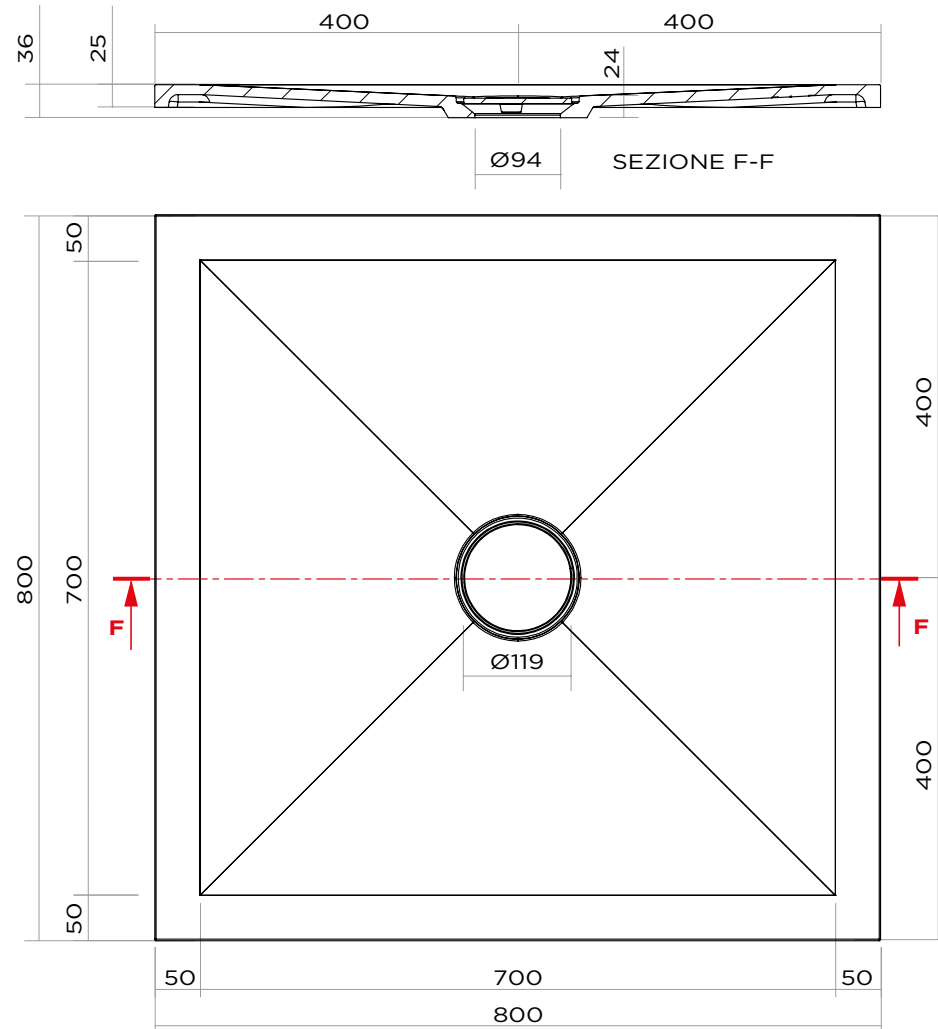

D413

PESO | WEIGHT

37,6 kg

MATERIALE | MATERIAL

Tekor (Solid Surface)

DIMENSIONI | DIMENSIONS

H 2,5 x 70 x 200 cm

SILK

70 x 210

IBRA
SHOWERS

ARTICOLO | ITEM

D414

PESO | WEIGHT

39,4 kg

MATERIALE | MATERIAL

Tekor (Solid Surface)

DIMENSIONI | DIMENSIONS

H 2,5 x 70 x 210 cm

SILK

80 x 80

IBRA
SHOWERS

ARTICOLO | ITEM

D415

PESO | WEIGHT