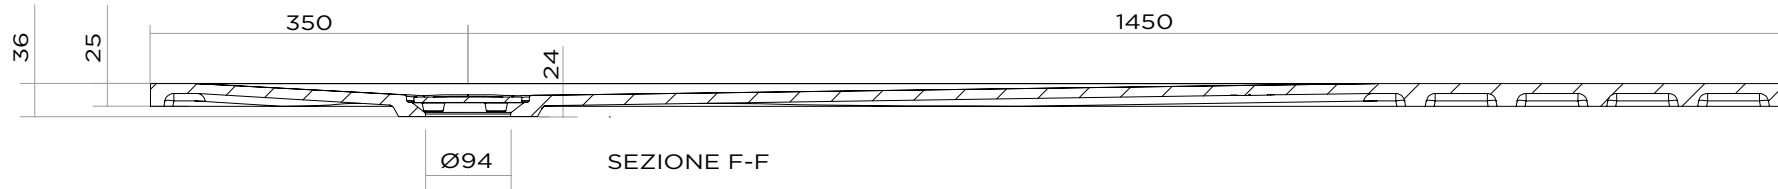

PESO | WEIGHT

32,2 kg

MATERIALE | MATERIAL

Tekor (Solid Surface)

DIMENSIONI | DIMENSIONS

H 2,5 x 70 x 170 cm

SILK

70 x 180