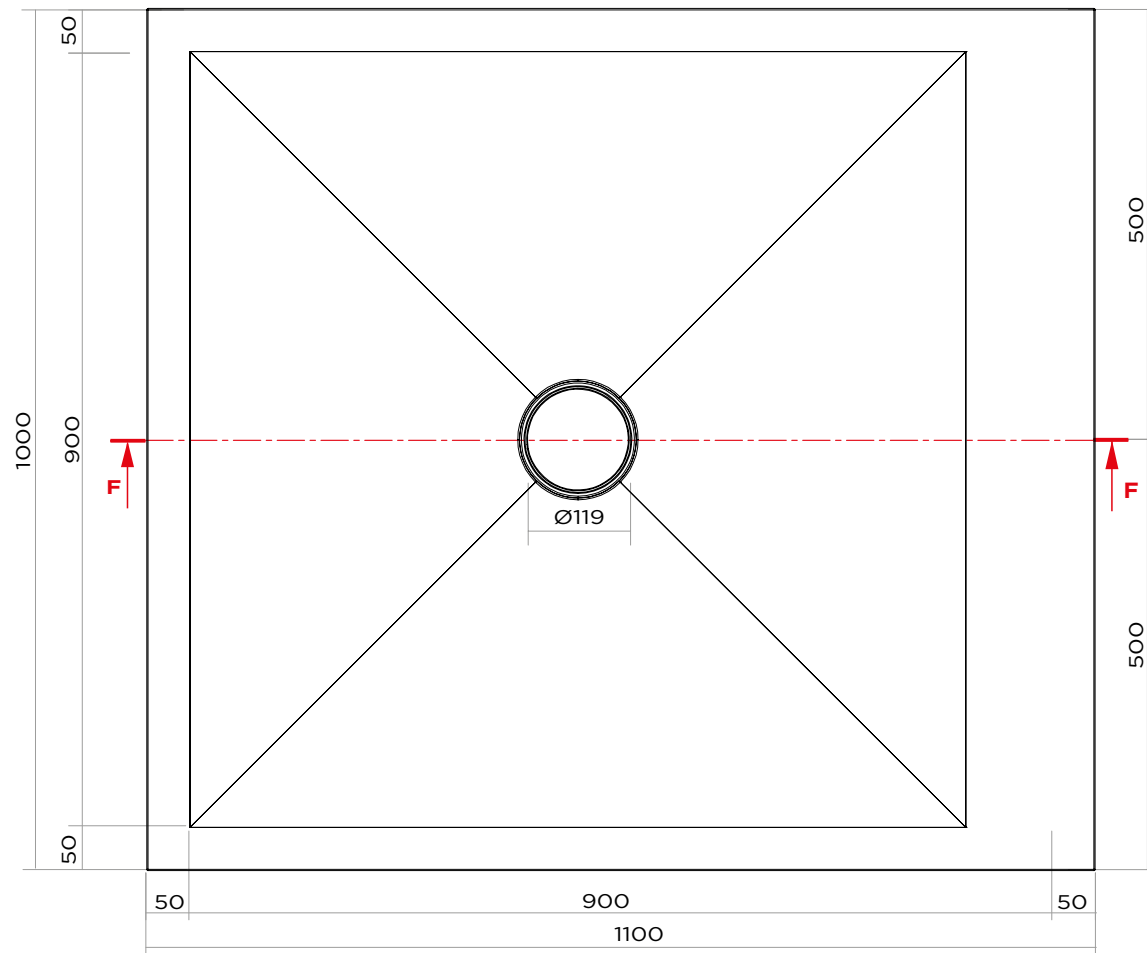

MATERIALE | MATERIAL

Tekor (Solid Surface)

DIMENSIONI | DIMENSIONS

H 2,5 x 90 x 200 cm

SILK

90 x 210

	ARTICOLO ITEM	PESO WEIGHT	MATERIALE MATERIAL	DIMENSIONI DIMENSIONS
	D441	48,7 kg	Tekor (Solid Surface)	H 2,5 x 90 x 210 cm

SILK

100 x 100

IBRA
SHOWERS

ARTICOLO | ITEM

D442

PESO | WEIGHT

26,8 kg

MATERIALE | MATERIAL

Tekor (Solid Surface)

DIMENSIONI | DIMENSIONS

H 2,5 x 100 x 100 cm

SILK

100 x 110

IBRA
SHOWERS

ARTICOLO ITEM	PESO WEIGHT	MATERIALE MATERIAL	DIMENSIONI DIMENSIONS
D443	29,2 kg	Tekor (Solid Surface)	H 2,5 x 100 x 110 cm