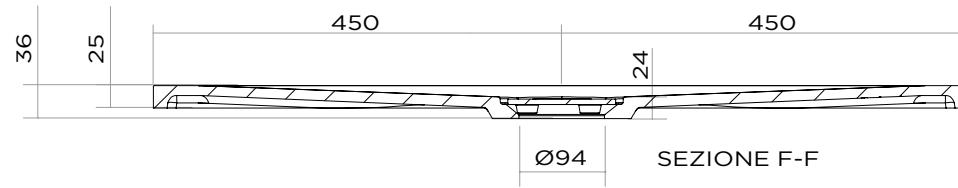

SILK

80 x 210

IBRA
SHOWERS

ARTICOLO | ITEM

D428

PESO | WEIGHT

44,1 kg

MATERIALE | MATERIAL

Tekor (Solid Surface)

DIMENSIONI | DIMENSIONS

H 2,5 x 80 x 210 cm

SILK

90 x 90

IBRA
SHOWERS

ARTICOLO | ITEM

D429