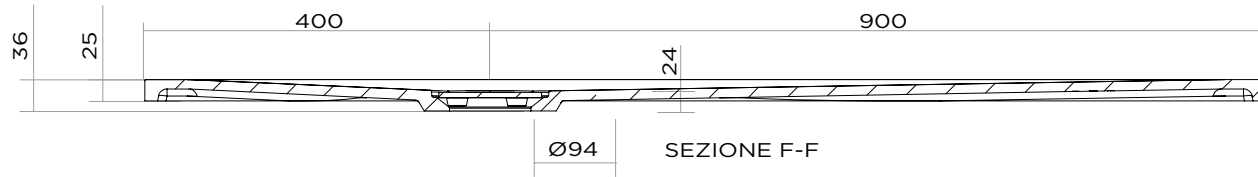

SILK

100 x 120

IBRA
SHOWERS

ARTICOLO | ITEM

D444

PESO | WEIGHT

31,6 kg

MATERIALE | MATERIAL

Tekor (Solid Surface)

DIMENSIONI | DIMENSIONS

H 2,5 x 100 x 120 cm

SILK

100 x 130

IBRA
SHOWERS

ARTICOLO | ITEM

D445