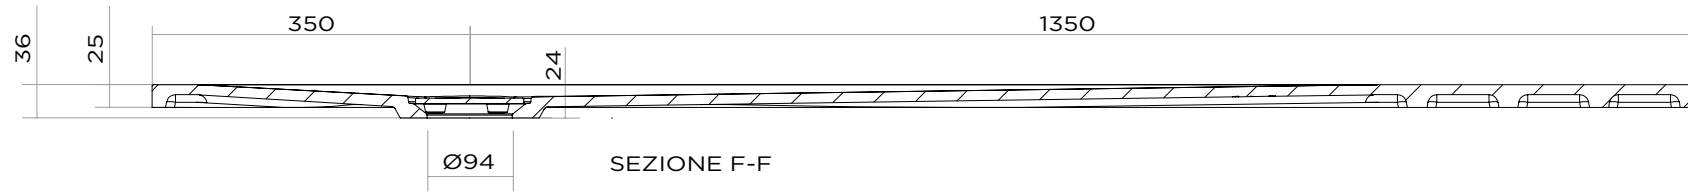

SILK

70 x 160

IBRA
SHOWERS

ARTICOLO | ITEM

D409

PESO | WEIGHT

30,4 kg

MATERIALE | MATERIAL

Tekor (Solid Surface)

DIMENSIONI | DIMENSIONS

H 2,5 x 70 x 160 cm

SILK

70 x 170

IBRA
SHOWERS

ARTICOLO | ITEM

D410