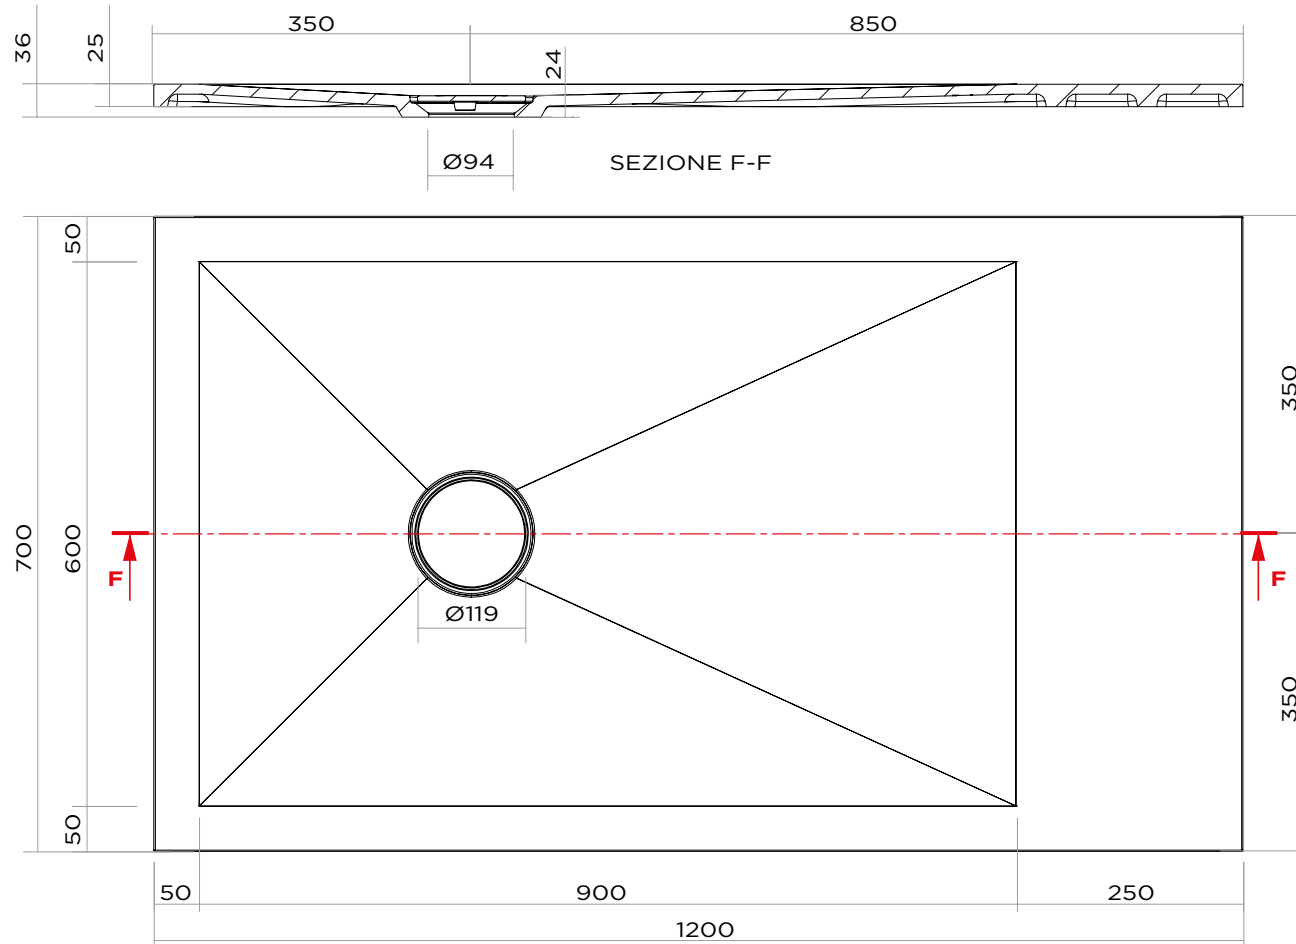

IBRA
SHOWERS

ARTICOLO | ITEM

D403

PESO | WEIGHT

19,6 kg

MATERIALE | MATERIAL

Tekor (Solid Surface)

DIMENSIONI | DIMENSIONS

H 2,5 x 70 x 100 cm

SILK

70 x 110

IBRA
SHOWERS

ARTICOLO | ITEM

D404

PESO | WEIGHT

21,4 kg

MATERIALE | MATERIAL

Tekor (Solid Surface)

DIMENSIONI | DIMENSIONS

H 2,5 x 70 x 110 cm

SILK

70 x 120

IBRA
SHOWERS

ARTICOLO | ITEM

D405

PESO | WEIGHT

23,2 kg

MATERIALE | MATERIAL

Tekor (Solid Surface)

DIMENSIONI | DIMENSIONS

H 2,5 x 70 x 120 cm

SILK