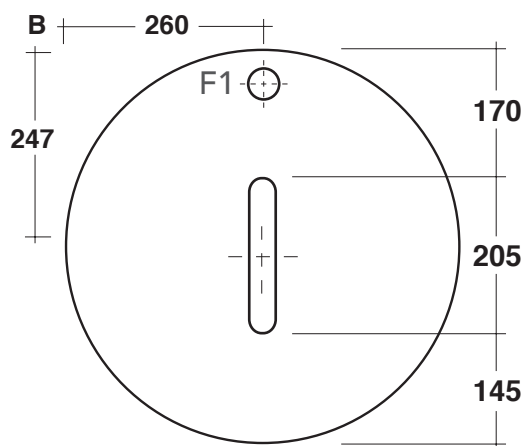

SCARABEO DESIGN

SESTO

SE1

Art. 5062 _NROP - L84 P56 H73,5 Cm

Art. 5061 _63 - Ø52 Cm

Art. 2703 _ORS - L74,5 P39 H77,5 Cm

Art. 5063 _63 - Ø52 Cm

Art. 2120 - 80 x 75 Cm

Art. 2120

TRINO T MIRROR - 80 x 75 Cm

Specchio Trino T
Trino T mirror
Miroir Trino T
Trino T spiegel
Espejo Trino T
Зеркало Trino T

--

Art. 2121

TRINO Q MIRROR - 80 x 55 Cm

Specchio Trino Q
Trino Q mirror
Miroir Trino Q
Trino Q spiegel
Espejo Trino Q
Зеркало Trino Q

ART. 5061 = Ø52 mm

Specificare foro rubinetto:
Please specify tap hole:
Préciser le percement pour le robinet
Bohrung für Armatur angeben:
Especificar orificio grifo:
Уточнить по отверстию для крана:

F0 = no foro - no hole
sans percement - keine Bohrung
sin orificio - без отверстия

SE3

Art. 5062 _NROP - L84 P56 H73,5 Cm

Art. 5061 _59 - Ø52 Cm

Art. 5063 _59 - Ø52 Cm

Art. 2202 - Ø70 Cm

Washbasin - GLAM Ø39 - Art. 1807 _59 - Ø39 x h 14 Cm

Hand made in Italy

 **scarabeo**