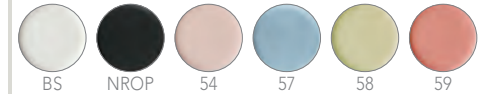

Art. 5062

L84 P56 H73,5 Cm

Struttura Sesto completo in ferro
Full Sesto structure in iron
Structure Sesto complète en fer
Komplette Sesto struktur aus Eisen
Estructura Sesto completa en hierro
Структура Sesto металлическая в сборе

Art. 5061

Ø52 Cm