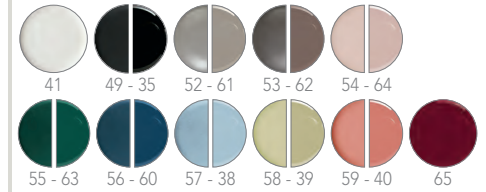

Struttura Sesto completo in ferro
Full Sesto structure in iron
Structure Sesto complète en fer
Komplette Sesto struktur aus Eisen
Estructura Sesto completa en hierro
Структура Sesto металлическая в сборе

Art. 5061

Ø52 Cm

220,00