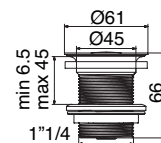

Art. 10010/C

CR ● / NROP ● + WHITE