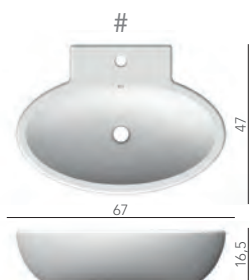

PALLET QUANTITY - 100x120x200h: 40

PALLET QUANTITY - 80x120x200h: 28

BIOKER

Art. 8109

PLANET 67R - 67 x 47 Cm - 15 Kg - 6 L.

WHITE

Lavabo da appoggio o sospeso
Lay-on or wall-mounted washbasin
Lavabo à poser ou suspendu
Aufsatz-oder Hängewaschbecken
Lavabo de apoyo o suspendido
Раковина умывальника накладная или подвесная