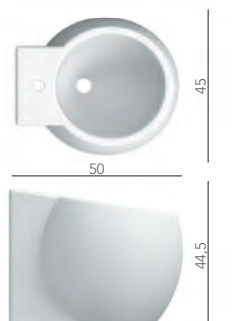

BIOKER

Art. 8403

PLANET BIDET - 50 x 45 Cm - 23 Kg

Bidet a terra
 Floor-mounted bidet
 Bidet au sol
 Bodenstehendes Bidet
 Bidet a tierra
 Биде напольное

WHITE

Borchia troppo pieno compresa
 Overflow cap included
 Anneau trop-plein inclus
 Beschlag für Überlaufschutz inklusive
 Tachón rebosadero incluido
 Перелив входит в комплект