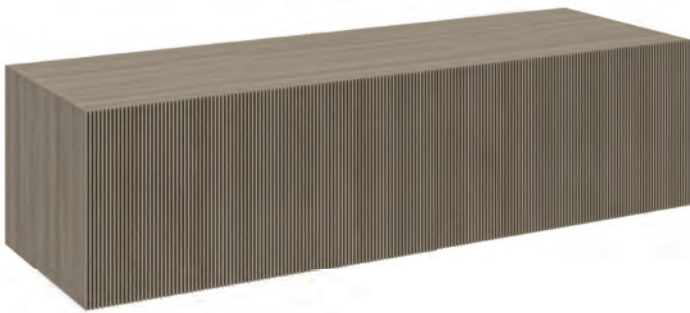

WOOD - PREMIUM

WOOD- BICOLOR

COLORS - LACQUERED

WOOD - STANDARD

Art. 3059

L180 P50 H45 Cm

Base per lavabo 180x50x45h 2 cassetti
 Base for washbasin 180x50x45h 2 drawers
 Base pour lavabo 180x50x45h 2 tiroir
 Sockel für waschbecken 180x50x45h2 Schubladen
 Base para lavabo 180x50x45h 2 cajón
 Основание под умывальник 180x50x45h 2 ящика