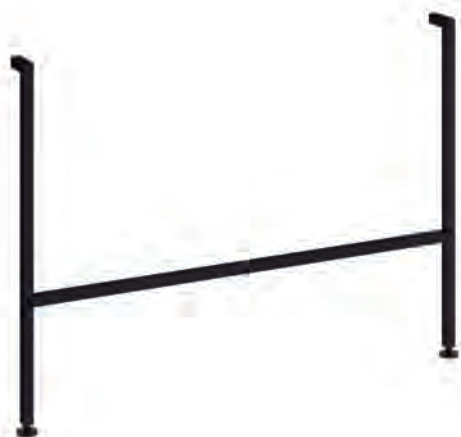

NROP

Struttura Picture 98 Cm sospesa inferiore
Lower Picture suspended structure 98 Cm
Structure Picture de 98 Cm inférieur suspendu
Struktur Picture ab 98 Cm unten aufgehängt
Estructura Picture de 98 Cm suspendido inferior
Структура Picture 98 см подвесная снизу

Art. 3048

L128 P7 H72 Cm