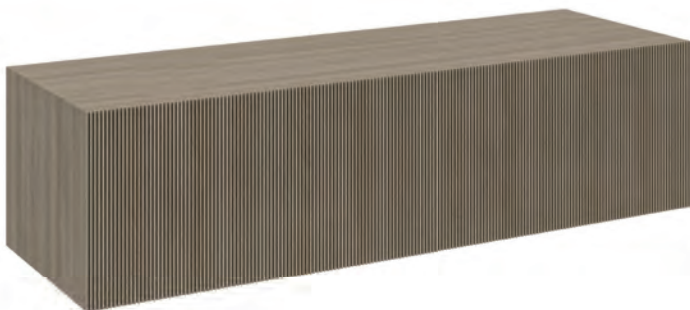

WOOD - PREMIUM

WOOD- BICOLOR

COLORS - LACQUERED

WOOD - STANDARD

Art. 3061

L180 P50 H45 Cm

Base per lavabo 180x50x45h 3 cassetti
 Base for washbasin 180x50x45h 3 drawers
 Base pour lavabo 180x50x45h 3 tiroir
 Sockel für waschbecken 180x50x45h 3 Schubladen
 Base para lavabo 180x50x45h 3 cajón
 Основание под умывальник 180x50x45h 3 ящика