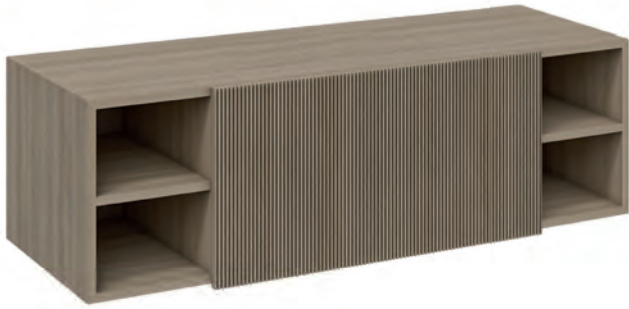

WOOD - PREMIUM

WOOD- BICOLOR

COLORS - LACQUERED

WOOD - STANDARD

Art. 3060

L150 P50 H45 Cm

Base per lavabo 150x50x45h 1 cassetto DX+SX dispenser 30x50x45h
 Base for washbasin 150x50x45h 1 drawer DX+SX dispenser 30x50x45h
 Base pour lavabo 150x50x45h 1 tiroir DX+SX dispenser 30x50x45h
 Sockel für Waschbecken 150x50x45h 1 Schublade DX+SX dispenser 30x50x45h
 Base para lavabo 150x50x45h 1 cajón DX+SX dispenser 30x50x45h
 Подставка под умывальник 150x50x45h 1 ящика секция DX+SX 30x50x45h