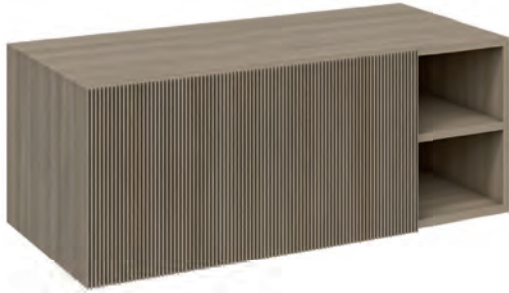

WOOD - PREMIUM

WOOD- BICOLOR

COLORS - LACQUERED

WOOD - STANDARD

Art. 3056

L120 P50 H45 Cm

Base per lavabo 120x50x45h 1 cassetto DX dispenser 30x50x45h
 Base for washbasin 120x50x45h 1 drawer DX dispenser 30x50x45h
 Base pour lavabo 120x50x45h 1 tiroir DX dispenser 30x50x45h
 Sockel für Waschbecken 120x50x45h 1 Schublade DX dispenser 30x50x45h
 Base para lavabo 120x50x45h 1 cajón DX dispenser 30x50x45h
 Подставка под умывальник 120x50x45h 1 ящик Открытая секция DX 30x50x45h