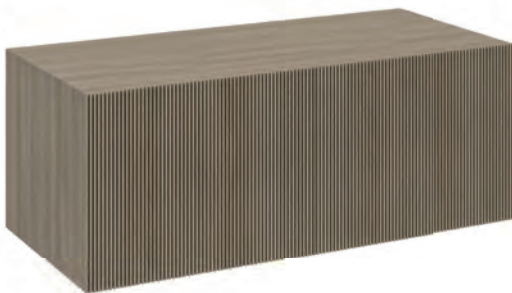

WOOD - PREMIUM

WOOD- BICOLOR

COLORS - LACQUERED

WOOD - STANDARD

Art. 3055

L120 P50 H45 Cm

Base per lavabo 120x50x45h 2 cassetti
 Base for washbasin 120x50x45h 2 drawers
 Base pour lavabo 120x50x45h 2 tiroir
 Sockel für Waschbecken 120x50x45h 2 Schublade
 Base para lavabo 120x50x45h 2 cajón
 Основание под умывальник 120x50x45h 2 ящика