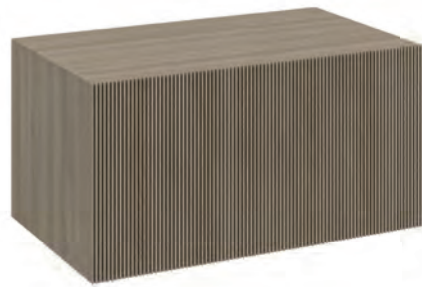

WOOD - PREMIUM

WOOD- BICOLOR

COLORS - LACQUERED

WOOD - STANDARD

Art. 3054

L90 P50 H45 Cm

Base per lavabo 90x50x45h 1 cassetto
 Base for washbasin 90x50x45h 1 drawer
 Base pour lavabo 90x50x45h 1 tiroir
 Sockel für Waschbecken 90x50x45h 1 Schublade
 Base para lavabo 90x50x45h 1 cajón
 Основание под умывальник 90x50x45h 1 ящик