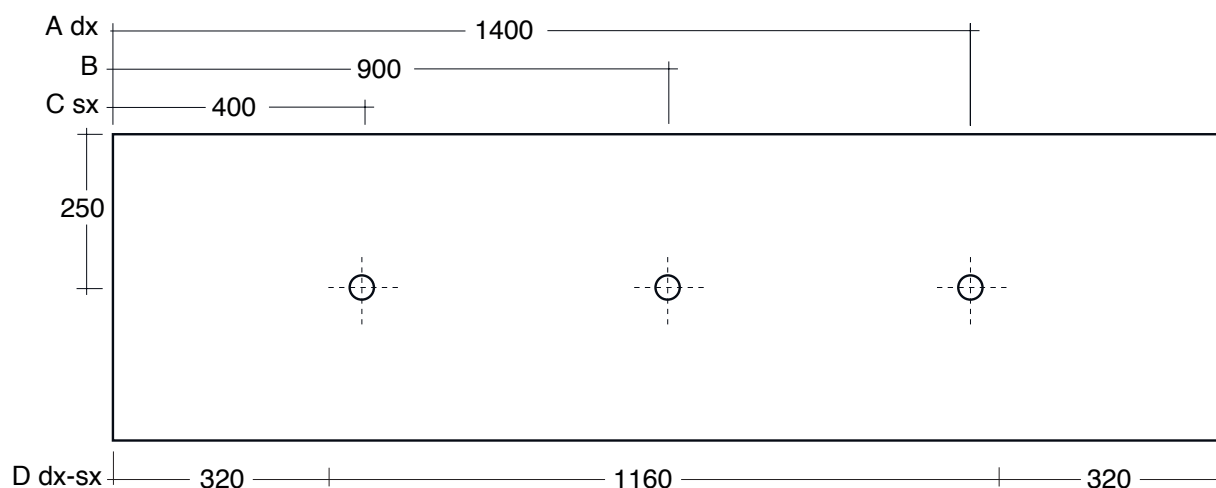

ART. 3061 = 1800 X 500 mm

Name	Art.	A dx	B	C sx	D dx-sx
MOON	5501 - 5502 - 5503 - 5504 - 5505 - 5507 - 5508 - 5511 - 5512		■	■	■
MOON	5506 - 5509		■		
BUCKET	8807 - 8808 - 8809 - 8810 - 8811	■	■	■	■
PLANET	8109 - 8111	■	■	■	
PLANET	8110 - 8112	■	■	■	■
MOAI	8601 - 8602 - 8610	■	■	■	
TEOREMA 2.0	5101 - 5104 - 5105 - 5110 - 5111 - 5112 - 5114 - 5115 - 5117 - 5118 - 5123	■	■	■	■
TEOREMA 2.0	5108 - 5109		■	■	■
TEOREMA 2.0	5102 - 5106/R-100/A-B - 5124		■		
TEOREMA 2.0	5107/A - 5107/B - 5125 - 5143		■		
TEOREMA 2.0	5122 - 5120	■			
TEOREMA 2.0	5121 - 5119			■	
GLAM	1806 - 1807 - 1808	■	■	■	■
GLAM	1802 - 1801 - 1803 - 1804 - 1805 - 1810 - 1812	■	■	■	
GLAM	1803		■		
SKINNY	5401 - 5402 - 5411 - 5410 - 5404	■	■	■	■
SKINNY	5407 - 5408 - 5412 - 5413	■	■	■	■
SKINNY	5403 - 5405 - 5406 - 5414	■	■	■	
MIZU	9002 - 9004 - 9005 - 9006	■	■	■	■
MIZU	9001 - 9003 - 9007 - 9008	■	■	■	
FUJI	6001 - 6003 - 6013	■	■	■	■
FUJI	6002 - 6004 - 6014 - 6015	■	■	■	
THIN-LINE	8046 - 8046/R - 8045	■	■	■	
THIN-LINE	8044 - 8009 - 8009/R - 8010 - 8010/R	■	■	■	■
THIN-LINE	8011 - 8029 - 8029/R - 8030 - 8030/R	■	■	■	■
SHAPE	8098	■	■	■	■
LAVABI D'ARREDO	8003	■	■	■	■