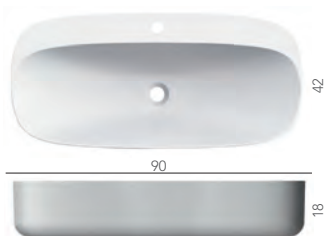

Senza troppo pieno - Consigliata piletta Art. 10034
Without overflow - Waste Art. 10034 recommended
Sans trop-plein - Bonde Art. 10034 conseillée
Ohne überlauf - Abfluss Art. 10034 empfohlen
Sin rebosadero - Recomendado desagüe Art. 10034
Без пробки перелива - Рекомендуется донный клапан арт. 10034

PALLET QUANTITY - 100x120x200h: 20
PALLET QUANTITY - 80x120x200h: 13

BIOKER

WHITE

COLORS