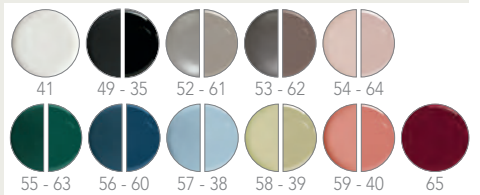

Senza troppo pieno - Consigliata piletta Art. 10034
Without overflow - Waste Art. 10034 recommended
Sans trop-plein - Bonde Art. 10034 conseillée
Ohne überlauf - Abfluss Art. 10034 empfohlen
Sin rebosadero - Recomendado desagüe Art. 10034
Без пробки перелива - Рекомендуется донный клапан арт. 10034

PALLET QUANTITY - 100x120x200h: 16
PALLET QUANTITY - 80x120x200h: 8

BIOKER

WHITE

COLORS