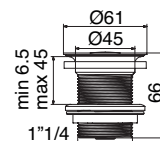

Art. 5511

MOON 42A - 42 x 42 Cm - 12 Kg - 2,5 L.

Lavabo da incasso
Built-in washbasin
Lavabo encastré
Einbauwaschbecken
Lavabo de encaje
Раковина умывальника встраиваемая

Senza troppo pieno - Consigliata piletta Art. 10034
Without overflow - Waste Art. 10034 recommended
Sans trop-plein - Bonde Art. 10034 conseillée
Ohne überlauf - Abfluss Art. 10034 empfohlen
Sin rebosadero - Recomendado desagüe Art. 10034
Без пробки перелива - Рекомендуется донный клапан арт. 10034

PALLET QUANTITY - 100x120x200h: 50
PALLET QUANTITY - 80x120x200h: 28

BIOKER

WHITE

COLORS

DecorLAB - DecorART

Art. 5512

MOON 70A - 72 x 42 Cm - 16 Kg - 5 L.

Lavabo da incasso
Built-in washbasin
Lavabo encastré
Einbauwaschbecken
Lavabo de encaje
Раковина умывальника встраиваемая

Senza troppo pieno - Consigliata piletta Art. 10034
Without overflow - Waste Art. 10034 recommended
Sans trop-plein - Bonde Art. 10034 conseillée
Ohne überlauf - Abfluss Art. 10034 empfohlen
Sin rebosadero - Recomendado desagüe Art. 10034
Без пробки перелива - Рекомендуется донный клапан арт. 10034

PALLET QUANTITY - 100x120x200h: 28
PALLET QUANTITY - 80x120x200h: 26

BIOKER

WHITE

COLORS

DecorART

Art. 10034

Piletta lavabo da 1"1/4
con troppo pieno integrato
1"1/4 washbasin waste with overflow
Bonde lavabo de 1"1/4 avec trop-plein intégré
Waschbeckenabfluss 1"1/4 mit integriertem Überlaufschutz
Desagüe lavabo de 1"1/4 con rebosadero integrado
Донный клапан для умывальника 1"1/4 с интегрированным переливом

CR

NROP

Art. 10010/C