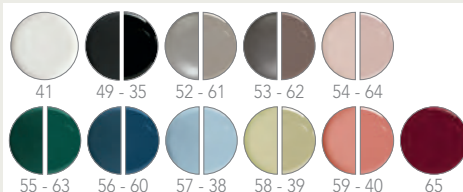

Senza troppo pieno - Consigliata piletta Art. 10034
Without overflow - Waste Art. 10034 recommended
Sans trop-plein - Bonde Art. 10034 conseillée
Ohne überlauf - Abfluss Art. 10034 empfohlen
Sin rebosadero - Recomendado desagüe Art. 10034
Без пробки перелива - Рекомендуется донный клапан арт. 10034

PALLET QUANTITY - 100x120x200h: 28
PALLET QUANTITY - 80x120x200h: 26

BIOKER

WHITE

COLORS

DecorART

Art. 5506

MOON 90R H18 - 90 x 42 Cm - 20 Kg - 12 L.

Lavabo da appoggio
Lay-on washbasin
Lavabo à poser
Aufsatzwaschbecken
Lavabo de apojo
Раковина умывальника накладная