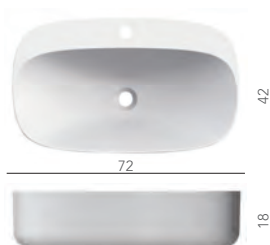

PALLET QUANTITY - 100x120x200h: 50  
PALLET QUANTITY - 80x120x200h: 28

**BIOKER****WHITE****COLORS****DecorLAB - DecorART**

Art. 5505

**MOON 70R H18** - 72 x 42 Cm - 17 Kg - 9 L.

Lavabo da appoggio  
Lay-on washbasin  
Lavabo à poser  
Aufsatzwaschbecken  
Lavabo de apojo  
Раковина умывальника накладная