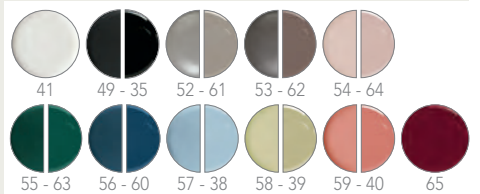

Senza troppo pieno - Consigliata piletta Art. 10034
Without overflow - Waste Art. 10034 recommended
Sans trop-plein - Bonde Art. 10034 conseillée
Ohne überlauf - Abfluss Art. 10034 empfohlen
Sin rebosadero - Recomendado desagüe Art. 10034
Без пробки перелива - Рекомендуется донный клапан арт. 10034

PALLET QUANTITY - 100x120x200h: 31
PALLET QUANTITY - 80x120x200h: 26

BIOKER

WHITE

COLORS