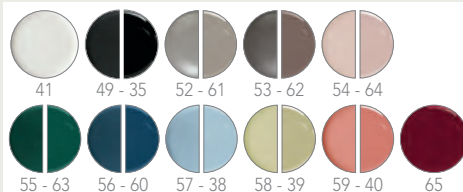

Senza troppo pieno - Consigliata piletta Art. 10034
Without overflow - Waste Art. 10034 recommended
Sans trop-plein - Bonde Art. 10034 conseillée
Ohne überlauf - Abfluss Art. 10034 empfohlen
Sin rebosadero - Recomendado desagüe Art. 10034
Без пробки перелива - Рекомендуется донный клапан арт. 10034

PALLET QUANTITY - 100x120x200h: 50
PALLET QUANTITY - 80x120x200h: 28

BIOKER

WHITE

COLORS

DecorLAB - DecorART