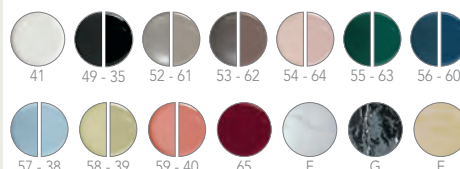

CR / NROP + WHITE

ORS + WHITE

CR / NROP + COLORS

ORS + COLORS

Art. 5512 - 72 x 42 x h 6 Cm / total 18 Cm

NOON

Art. 7024 - 156 x 81 x h 58 Cm

Art. 7024