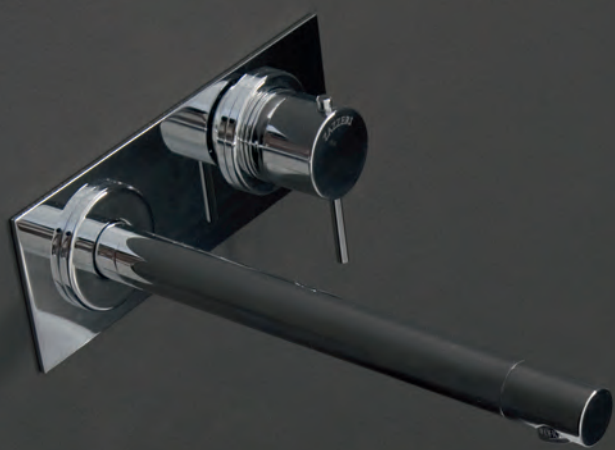

Art. 8610 - 55 x 45 x h 15,5 Cm