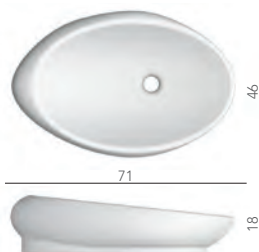

PALLET QUANTITY - 100x120x200h: 50

PALLET QUANTITY - 80x120x200h: 28

BIOKER

Art. 8601

MOAI 71 - 71 x 46 Cm - 15 Kg - 3,5 L.**WHITE**

Lavabo da appoggio
Lay-on washbasin
Lavabo à poser
Aufsatzwaschbecken
Lavabo de apoio
Раковина умывальника накладная