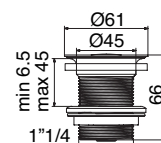

Art. 8603

MOAI FLOOR-STANDING - 51 x 42,5 x h 85 Cm - 45 Kg - 7 L.

Lavabo a terra da appoggio

Floor-standing washbasin

Lavabo au sol

Standwaschbecken

Lavabo al suelo de apoyo

Раковина умывальника напольная

WHITE

85

42,5

51

Senza troppo pieno - Sifone e raccordo in plastica incluso

Without overflow - Plastic trap and fitting included

Sans trop-plein - Siphon et raccord en plastique inclus

Ohne überlauf - Siphon und anschluss aus kunststoff mitgeliefert

Sin rebosadero - Sifón y unión en plástico incluyendo

Без пробки перелива - Пластиковые сифон и патрубков входят в комплект

PALLET QUANTITY - 100x120x200h: 6

PALLET QUANTITY - 80x120x200h: 3

BIOKER

Art. 10034

Piletta lavabo da 1"1/4

con troppo pieno integrato

1"1/4 washbasin waste with overflow

Bonde lavabo de 1"1/4 avec trop-plein intégré

Waschbeckenabfluss 1"1/4 mit integriertem Überlaufschutz

Desagüe lavabo de 1"1/4 con rebosadero integrado

Донный клапан для умывальника 1"1/4 с интегрированным переливом

CR ●

NROP ●

Art. 10010/C

Scarico automatico 1"1/4 click-clack, tappo grande

Automatic pop-waste 1" 1/4 click-clack, big plug

Bonde clic-clac, grand debit

Automatischer ablauf click-clack, crosser stöpsel

Valvula automática 1" 1/4 click-clack, tapón grande

Слив автоматический: клапан 1"1/4, большая пробка

CR ● / NROP ● + WHITE

ORS ● + WHITE