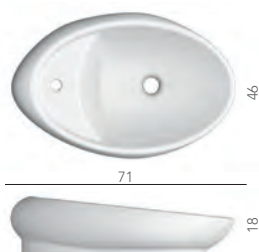

PALLET QUANTITY - 100x120x200h: 20

PALLET QUANTITY - 80x120x200h: 15

BIOKER

Art. 8602

MOAI 71R - 71 x 46 Cm - 15 Kg - 3,5 L.**WHITE**

Lavabo da appoggio
Lay-on washbasin
Lavabo à poser
Aufsatzwaschbecken
Lavabo de apoio
Раковина умывальника накладная