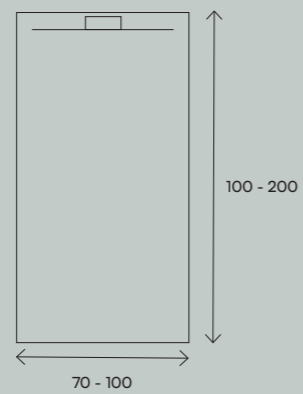

GEL COAT

ES Sencillez. Este plato de ducha destaca por su forma minimalista y moderno. Su diseño se complementa con un acabado en textura korvit, que transmite sensaciones más naturales al tacto.

FR Simplicité. Ce receveur de douche se distingue par sa forme minimaliste et moderne. Son design est complété par une finition en texture korvit, qui transmet une sensation plus naturelle au toucher.