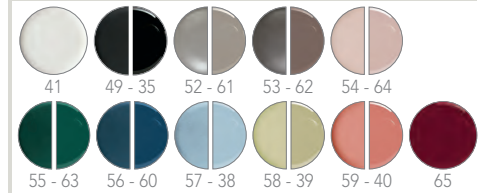

Strutta Gustav
Structure Gustav
Structure Gustav
Struktur Gustav
Estructura Gustav
Состав Gustav

Art. 5061

Ø52 Cm