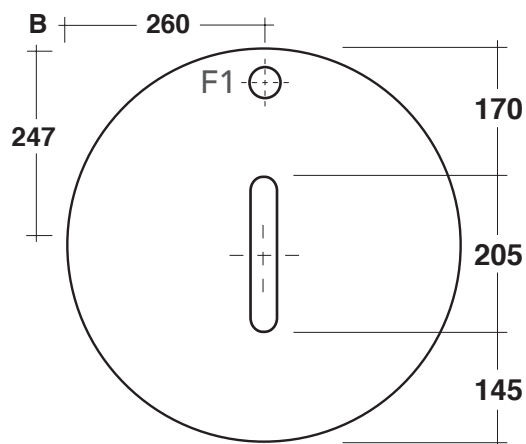

GU2

Art. 2206 - 70 x 40 Cm

Art. 5060_58 - Ø52 H76 Cm

Art. 5061_39 - Ø52 Cm

Washbasin - SKINNY 40

Art. 5407_39 - Ø40 x h 15 Cm

GU3

Art. 2201 - Ø50 Cm

Art. 5060_57 - Ø52 H76 Cm

Art. 5061_38 - Ø52 Cm

Washbasin - GLAM Ø39

Art. 1807_38 - Ø39 x h 14 Cm

GU4
 Art. 2202 - Ø70 Cm
 Art. 5060_59 - Ø52 H76 Cm
 Art. 5061_40 - Ø52 Cm
 Washbasin - SKINNY 40
 Art. 5407_40 - Ø40 x h 15 Cm

GU5
 Art. 2201 - Ø50 Cm
 Art. 5060_54 - Ø52 H76 Cm
 Art. 5061_64 - Ø52 Cm
 Washbasin - GLAM Ø39
 Art. 1807_64 - Ø39 x h 14 Cm

FORI PER LAVABI - HOLES FOR WASHBASINS - ORIFICIOS PARA LAVABOS - ОТВЕРСТИЯ ПОД РАКОВИНЫ УМЫВАЛЬНИКА
 ART. 5061 = Ø52 mm

GU6
Art. 5060_58 - Ø52 H76 Cm
Art. 5061_38 - Ø52 Cm
Art. 2202 - Ø70 Cm
Washbasin - GLAM Ø39
Art. 1807_39 - Ø39 x h 14 Cm

Hand made in Italy

 **scarabeo**

SCARABEO CERAMICHE s.r.l.

Linea arredo bagno

Loc. Pian Del Trullo - 01034 Fabrica Di Roma - VT