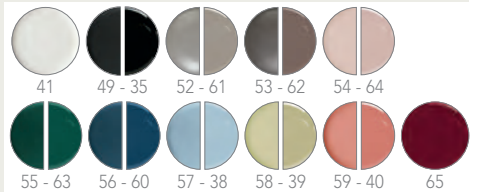

PALLET QUANTITY - 100x120x200h: 24
PALLET QUANTITY - 80x120x200h: 16

BIOKER

WHITE

COLORS

DecorLAB

* Solo esterno
* Only external
* Seulement extérieur
* Nur extern
* Solo externo
* Только внешний

+ Art. 10050/A - STANDARD