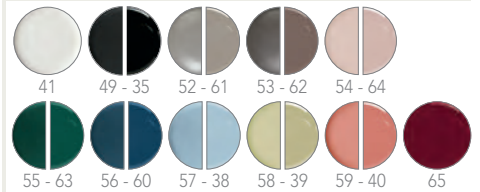

BIOKER

WHITE

COLORS