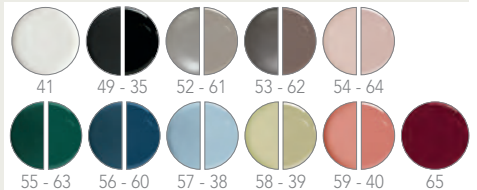

WHITE

COLORS