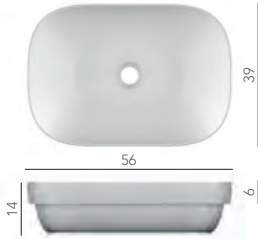

Art. 1805

GLAM 56/A - 56 x 39 Cm - 9,4 Kg - 16 L.

Lavabo da incasso
Built-in washbasin
Lavabo encastré
Einbauwaschbecken
Lavabo de encaje
Раковина умывальника встраиваемая