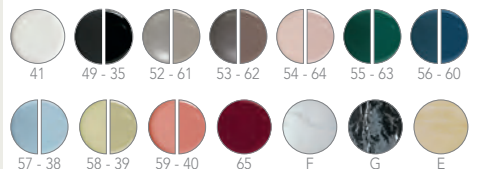

CR / NROP + WHITE

ORS + WHITE

CR / NROP + COLORS

ORS + COLORS