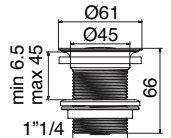

Art. 1805

GLAM 56/A - 56 x 39 Cm - 9,4 Kg - 16 L.

Lavabo da incasso
Built-in washbasin
Lavabo encastré
Einbauwaschbecken
Lavabo de encaje
Раковина умывальника встраиваемая

Senza troppo pieno - Consigliata piletta Art. 10034
Without overflow - Waste Art. 10034 recommended
Sans trop-plein - Bonde Art. 10034 conseillée
Ohne überlauf - Abfluss Art. 10034 empfohlen
Sin rebosadero - Recomendado desagüe Art. 10034
Без пробки перелива - Рекомендуется донный клапан арт. 10034

PALLET QUANTITY - 100x120x200h: 40
PALLET QUANTITY - 80x120x200h: 32

BIOKER

WHITE

COLORS

DecorLAB - DecorART

Art. 1810

GLAM 56/AR - 56 x 39 Cm - 11,5 Kg - 12,5 L.

Lavabo da incasso
Built-in washbasin
Lavabo encastré
Einbauwaschbecken
Lavabo de encaje
Раковина умывальника встраиваемая

Senza troppo pieno - Consigliata piletta Art. 10034
Without overflow - Waste Art. 10034 recommended
Sans trop-plein - Bonde Art. 10034 conseillée
Ohne überlauf - Abfluss Art. 10034 empfohlen
Sin rebosadero - Recomendado desagüe Art. 10034
Без пробки перелива - Рекомендуется донный клапан арт. 10034

PALLET QUANTITY - 100x120x200h: 40
PALLET QUANTITY - 80x120x200h: 32

BIOKER

WHITE

COLORS

DecorART

Art. 10034

Piletta lavabo da 1"1/4
con troppo pieno integrato
1"1/4 washbasin waste with overflow
Bonde lavabo de 1"1/4 avec trop-plein intégré
Waschbeckenabfluss 1"1/4 mit integriertem Überlaufschutz
Desagüe lavabo de 1"1/4 con rebosadero integrado
Донный клапан для умывальника 1"1/4 с интегрированным переливом

CR

NROP

Art. 10010/C