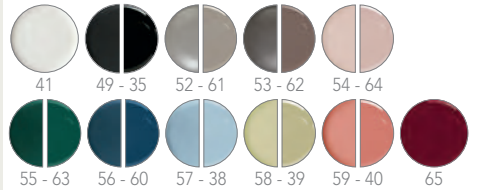

Art. 1812

GLAM 75/S - 75 x 42 Cm - 19 Kg - 14 L.

Lavabo da appoggio o sospeso
Lay-on or wall-mounted washbasin
Lavabo à poser ou suspendu
Aufsatz-oder Hängewaschbecken
Lavabo de apoyo o suspendido
Раковина умывальника накладная или подвесная

WHITE

COLORS

Fissaggi a muro compresi - Borchia troppo pieno compresa
Wall attachments included - Overflow cap included
Fixations murales incluses - Anneau trop-plein inclus
Wandbefestigungen inklusive - Beschlag für Überlaufschutz inklusive
Fijación pared incluida - Tachón rebosadero incluido
Настенные крепления входят в комплект - Перелив входит в комплект

PALLET QUANTITY - 100x120x200h: 32
PALLET QUANTITY - 80x120x200h: 28

BIOKER

Art. 1813

GLAM 95/S - 95 x 42 Cm - 24,2 Kg - 18,2 L.

Lavabo da appoggio o sospeso
Lay-on or wall-mounted washbasin
Lavabo à poser ou suspendu
Aufsatz-oder Hängewaschbecken
Lavabo de apoyo o suspendido
Раковина умывальника накладная или подвесная