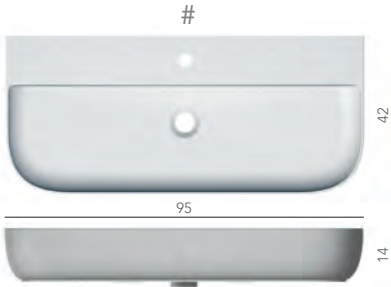

WHITE

COLORS

Fissaggi a muro compresi - Borchia troppo pieno compresa
Wall attachments included - Overflow cap included
Fixations murales incluses - Anneau trop-plein inclus
Wandbefestigungen inklusive - Beschlag für Überlaufschutz inklusive
Fijación pared incluida - Tachón rebosadero incluido
Настенные крепления входят в комплект - Перелив входит в комплект

PALLET QUANTITY - 100x120x200h: 20
PALLET QUANTITY - 80x120x200h: 16

BIOKER

Art. 1813B

GLAM 95/SB - 95 x 42 Cm - 24,2 Kg - 18,2 L.

Lavabo da appoggio o sospeso
Lay-on or wall-mounted washbasin
Lavabo à poser ou suspendu
Aufsatz-oder Hängewaschbecken
Lavabo de apoyo o suspendido
Раковина умывальника накладная или подвесная