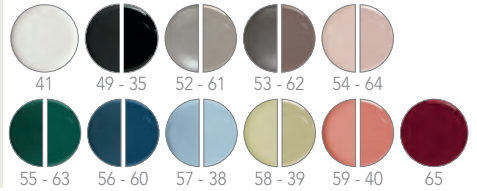

Art. 5535/A

MOON SLIM SEAT COVER

Sedile per Wc in termoindurente
Seat cover Wc in thermosetting resin
Abattant wc en matière thermodurcissable
WC-deckel Duroplas
Asiento para inodoro en material termoenduracido
Сиденье унитаза из термореактивного полимера

WHITE

Con cerniere cromate - Sgancio rapido
With chromed Kit - Rapid lift system
Charnières chromées - Décrochage rapide
Mit scharniere chrom - Schnellbefestigung
Bisagras cromadas - Desenganche rápido
С хромированными шарнирами - Быстрое отсоединение

Art. 5535/B

MOON SLIM SEAT COVER

Sedile per Wc in termoindurente
Seat cover Wc in thermosetting resin
Abattant wc en matière thermodurcissable
WC-deckel Duroplas
Asiento para inodoro en material termoenduracido
Сиденье унитаза из термореактивного полимера

WHITE

Con cerniera rallentata - Sgancio rapido
With soft close system - Rapid lift system
Charnières avec frein de chute - Décrochage rapide
Mit sanft abgebremsten scharnieren - Schnellbefestigung
Con caída amortiguada - Desenganche rápido
С микролифтом - Быстрое отсоединение

COLORS

Art. 5530/A

GLAM SLIM SEAT COVER - ESAURIMENTO SCORTE - STOCK RUNNING OUT

Sedile per Wc in termoindurente
Seat cover Wc in thermosetting resin
Abattant wc en matière thermodurcissable
WC-deckel Duroplas
Asiento para inodoro en material termoenduracido
Сиденье унитаза из термореактивного полимера

WHITE

Con cerniere cromate - Sgancio rapido
With chromed Kit - Rapid lift system
Charnières chromées - Décrochage rapide
Mit scharniere chrom - Schnellbefestigung
Bisagras cromadas - Desenganche rápido
С хромированными шарнирами - Быстрое отсоединение

Art. 5530/B

GLAM SLIM SEAT COVER - ESAURIMENTO SCORTE - STOCK RUNNING OUT

Sedile per Wc in termoindurente
Seat cover Wc in thermosetting resin
Abattant wc en matière thermodurcissable
WC-deckel Duroplas
Asiento para inodoro en material termoenduracido
Сиденье унитаза из термореактивного полимера

WHITE

Con cerniera rallentata - Sgancio rapido
With soft close system - Rapid lift system
Charnières avec frein de chute - Décrochage rapide
Mit sanft abgebremsten scharnieren - Schnellbefestigung
Con caída amortiguada - Desenganche rápido
С микролифтом - Быстрое отсоединение