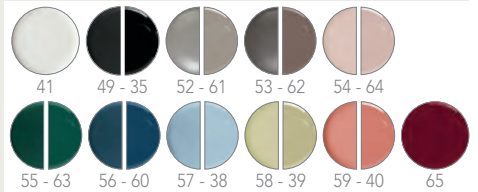

BIOKER

WHITE

COLORS