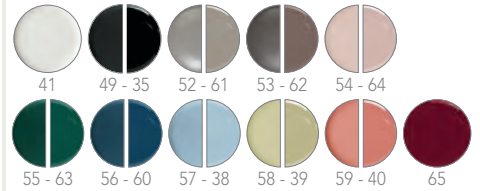

WHITE

COLORS

BICOLORS

800,00