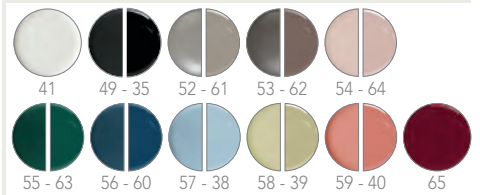

Art. 5206

GLAM BIDET - 55 x 36 Cm - 22 Kg

Bidet a terra
Floor-mounted bidet
Bidet au sol
Bodenstehendes Bidet
Bidet a tierra
Биде напольное

WHITE

COLORS

DecorLAB

* Solo esterno
* Only external
* Seulement extérieur
* Nur extern
* Solo externo
* Только внешний