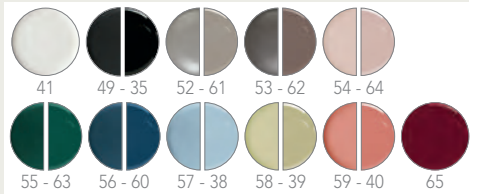

BIOKER

WHITE

COLORS