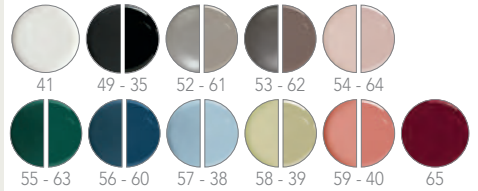

Art. 5203/TW

GLAM TWIST HUNG WC - 55 x 36 Cm - 20 Kg

Wc Sospeso
Wall-mounted WC
Cuvette suspendue
Hänge-WC
Inodoro suspendido
Унитаз подвесной

WHITE

COLORS