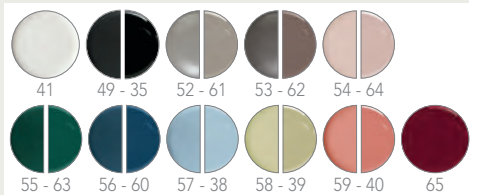

BIOKER

WHITE

COLORS