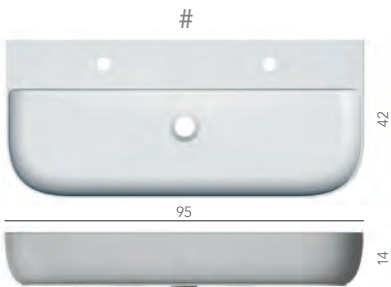

WHITE

COLORS

Fissaggi a muro compresi - Borchia troppo pieno compresa
Wall attachments included - Overflow cap included
Fixations murales incluses - Anneau trop-plein inclus
Wandbefestigungen inklusive - Beschlag für Überlaufschutz inklusive
Fijación pared incluida - Tachón rebosadero incluido
Настенные крепления входят в комплект - Перелив входит в комплект

PALLET QUANTITY - 100x120x200h: 20
PALLET QUANTITY - 80x120x200h: 16

BIOKER

Lato muro non smaltato - Wall side not glazed - Non emaille a l'arriere - Seitenwand nicht emaillierte - Lado pared no esmaltado - Со стороны неэмалированной стены