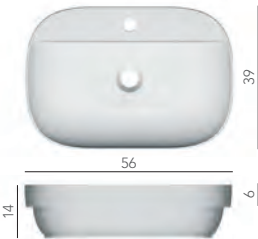

Art. 1805

GLAM 56/A - 56 x 39 Cm - 9,4 Kg - 16 L.

Lavabo da incasso
 Built-in washbasin
 Lavabo encastré
 Einbauwaschbecken
 Lavabo de encaje
 Раковина умывальника встраиваемая

Senza troppo pieno - Consigliata piletta Art. 10034
 Without overflow - Waste Art. 10034 recommended
 Sans trop-plein - Bonde Art. 10034 conseillée
 Ohne überlauf - Abfluss Art. 10034 empfohlen
 Sin rebosadero - Recomendado desagüe Art. 10034
 Без пробки перелива - Рекомендуется донный клапан арт. 10034

PALLET QUANTITY - 100x120x200h: 40
 PALLET QUANTITY - 80x120x200h: 32

BIOKER

WHITE

COLORS

DecorLAB - DecorART

Art. 1810

GLAM 56/AR - 56 x 39 Cm - 11,5 Kg - 12,5 L.

Lavabo da incasso
 Built-in washbasin
 Lavabo encastré
 Einbauwaschbecken
 Lavabo de encaje
 Раковина умывальника встраиваемая