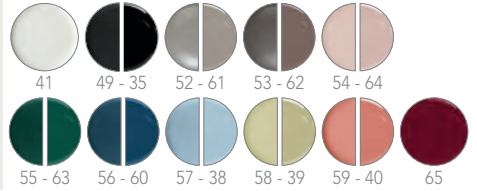

COLORS

Art. 10005

FIXING SET

Staffe di montaggio Wc e bidet
Fixing attachments for Wc and bidet
Supports de montage pour cuvette et bidets suspendus
Montagebügel Für Hänge-wc und bidet
Soportes de montaje inodoro y bidé
Монтажные кронштейны для унитаза и биде

--