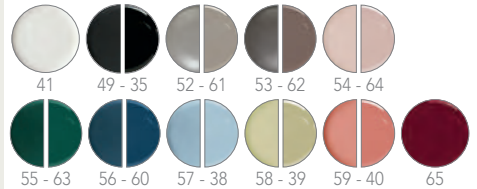

Art. 5201/TW

GLAM TWIST HUNG WC - 50,5 x 36 Cm - 20 Kg

Wc Sospeso
Wall-mounted WC
Cuvette suspendue
Hänge-WC
Inodoro suspendido
Унитаз подвесной

WHITE

COLORS

BICOLORS

DecorLAB