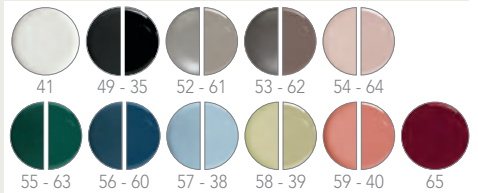

BIOKER

WHITE

COLORS