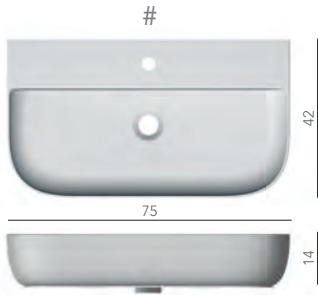

Art. 1812

GLAM 75/S - 75 x 42 Cm - 19 Kg - 14 L.

Lavabo da appoggio o sospeso
Lay-on or wall-mounted washbasin
Lavabo à poser ou suspendu
Aufsatz-oder Hängewaschbecken
Lavabo de apoyo o suspendido
Раковина умывальника накладная или подвесная

WHITE

COLORS

Fissaggi a muro compresi - Borchia troppo pieno compresa
Wall attachments included - Overflow cap included
Fixations murales incluses - Anneau trop-plein inclus
Wandbefestigungen inklusive - Beschlag für Überlaufschutz inklusive
Fijación pared incluida - Tachón rebosadero incluido
Настенные крепления входят в комплект - Перелив входит в комплект

PALLET QUANTITY - 100x120x200h: 32
PALLET QUANTITY - 80x120x200h: 28

BIOKER

Art. 1813

GLAM 95/S - 95 x 42 Cm - 24,2 Kg - 18,2 L.

Lavabo da appoggio o sospeso
Lay-on or wall-mounted washbasin
Lavabo à poser ou suspendu
Aufsatz-oder Hängewaschbecken
Lavabo de apoyo o suspendido
Раковина умывальника накладная или подвесная