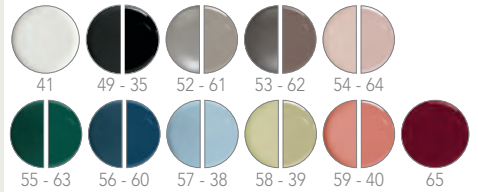

BIOKER

WHITE

COLORS