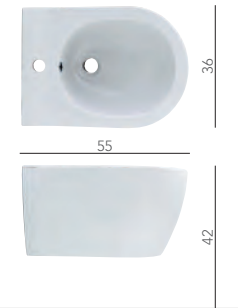

GLAM HUNG BIDET - 55 x 36 Cm - 20 Kg

Bidet sospeso
Wall-mounted bidet
Bidet suspendu
Hänge-Bidet
Bidet suspendido
Биде подвесное

Senza staffe - Aggiungere fissaggio rapido
Borchia troppo pieno compresa
Without fixing set - Add quick fixing kit
Overflow cap included
Sans équerres - Ajouter fixation rapide
Anneau trop-plein inclus
Ohne Befestigungselemente und Bügel - Schnellverbindung hinzufügen
Beschlag für Überlaufschutz inklusive
Sin soportes - Añadir fijación rápida
Tachón rebosadero incluido
Без скоб - Дополнительное набор быстрого монтажа
Перелив входит в комплект