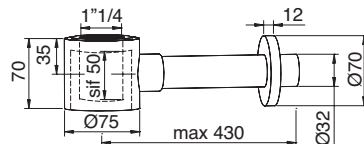

Art. 2713DX / Art. 2713SX

Porta asciugamani con mensola in ceramica 30 Cm
Towel rail with ceramic shelf 30 Cm
Porte-serviettes avec étagère en céramique 30 Cm
Handtuchhalter mit Ablage aus Keramik 30 Cm
Toallero con repisa de cerámica 30 Cm
Держатель полотенец с керамической полкой 30 см

L30 Cm

METAL ACCS / NROP / ORS +

WHITE

Art. 2714DX / Art. 2714SX

Porta asciugamani con mensola in ceramica 45 Cm
Towel rail with ceramic shelf 45 Cm
Porte-serviettes avec étagère en céramique 45 Cm
Handtuchhalter mit Ablage aus Keramik 45 Cm
Toallero con repisa de cerámica 45 Cm
Держатель полотенец с керамической полкой 45 см

L45 Cm

METAL ACCS / NROP / ORS +

WHITE

Art. 10032

COMPACT TRAP

Sifone compatto in ottone
Brass compact trap
Siphon compact en laiton
Kompakter Siphon aus Messing
Sifón compacto de latón
Компактный сифон из латуни

CR / NROP

Art. 10009

Sifone tondo in ottone ribassato 1" 1/4 cromato
Cp Brass round trap, shorted 1" 1/4 chromed
Syphon petit culot laiton chromé
Siphon aus verchromtem messing, abgeflacht
Sifón redondo de latón rebajado 1" 1/4 cromado
Сифон круглого сечения 1" 1/4 укороченный, из хромированной латуни

CR

NROP

ORS