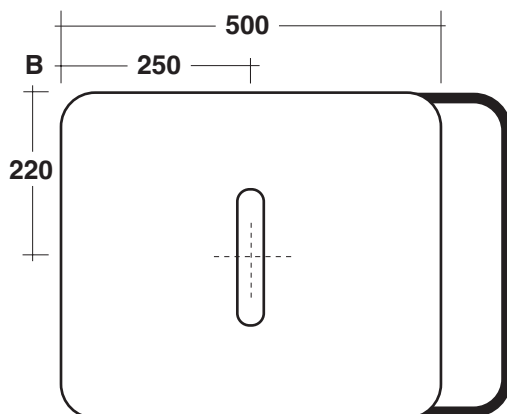

CR

NROP

ORS

FUJI

FU2
Art. 6016_BS - L59 P44 H75 Cm
Art. 6019_89 - L49 P37 H1 Cm
Art. 2201 - Ø50 Cm
Washbasin - GLAM Ø39 - Art. 1807_41 - Ø39 x 14 cm

FU4

Art. 6018 _NROP - L79 P44 H75 Cm

Art. 6021 _88 - L69 P37 H1 Cm

Art. 2202 - Ø70 Cm

Art. 2714 SX_NROP_52 - L45 Cm

Washbasin - GLAM 56 - Art. 1804 _52

56 x 39 x 14 cm

FORI PER LAVABI - HOLES FOR WASHBASINS - ORIFICIOS PARA LAVABOS - ОТВЕРСТИЯ ПОД РАКОВИНЫ УМЫВАЛЬНИКА
ART. 6016 = 590 X 440 mm