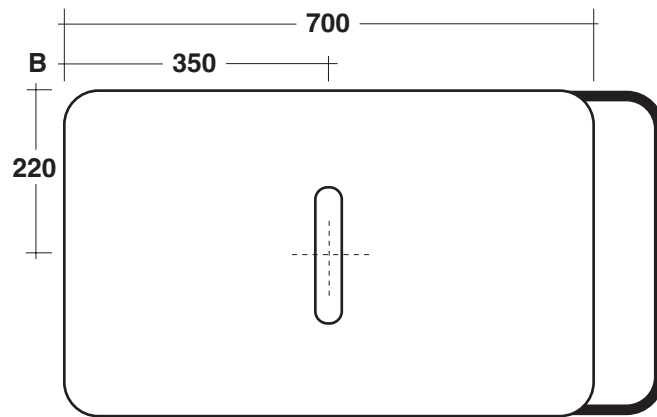

FORI PER LAVABI - HOLES FOR WASHBASINS - ORIFICIOS PARA LAVABOS - ОТВЕРСТИЯ ПОД РАКОВИНЫ УМЫВАЛЬНИКА
ART. 6018 = 790 X 440 mm

Name	Art.	B					
MOON	5501 - 5504	■					
PLANET	8111 - 8112	■					
GLAM	1802 - 1804 - 1806 - 1807 - 1808	■					
SKINNY	5411 - 5407 - 5408 - 5409 - 5412 - 5413 - 5414	■					
SHAPE	8098	■					
LAVABI D'ARREDO	8003	■					

- Se non viene specificato il lavabo il top viene inviato senza foro - Se si desidera un foro per un lavabo non in lista il costo extra netto è di Euro 50 - I soli lavabi abbinabili sono quelli nel catalogo Scarabeo 2024, salvo diverse disposizioni
- If the washbasin is not indicated, the top is shipped without hole - The additional net cost for a hole in a washbasin that is not in the list is Euro 50 - Only the washbasins contained in the Scarabeo 2024 catalogue can be matched, except where otherwise stated
- Si le type de lavabo n'est pas précisé, le plan est envoyé sans perçement - Si vous souhaitez un perçement pour un lavabo hors catalogue, 50 euros seront facturés en supplément - Les seuls lavabos combinables sont repris dans le catalogue Scarabeo 2024, sauf mention contraire
- Bei fehlender Angabe des Modells wird das Waschbecken ohne Bohrung geliefert - Für Bohrungen an Waschbecken, die nicht in der Liste enthalten sind, wird ein Zuschlag von 50 Euro berechnet - Nur die Waschbecken aus dem Katalog Scarabeo 2024 sind kombinierbar, sofern nicht anders angegeben
- Si no está especificado el lavabo, la encimera se envía sin orificio - Si se desea un orificio para un lavabo que no figura en la lista, el coste extra neto es de 50 euros - Los únicos lavabos instalables son aquellos del catálogo Scarabeo 2024, salvo en caso de disposiciones diferentes
- Если умывальник не будет указан, столешница будет отправлена без отверстия - Если необходимо выполнить отверстие для умывальника, который не входит в перечень, наценка-нетто составит 50 евро - Сочетаются только умывальники из каталога Scarabeo 2024, за исключением других типов размещения