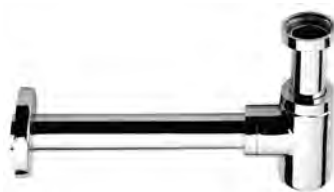

L30 Cm

METAL ACCS / NROP / ORS +

WHITE

Art. 2714DX / Art. 2714SX

2714DX

Porta asciugamani con mensola in ceramica 45 Cm
Towel rail with ceramic shelf 45 Cm
Porte-serviettes avec étagère en céramique 45 Cm
Handtuchhalter mit Ablage aus Keramik 45 Cm
Toallero con repisa de cerámica 45 Cm
Держатель полотенец с керамической полкой 45 см

L45 Cm

METAL ACCS / NROP / ORS +

WHITE

Art. 10032

COMPACT TRAP

Sifone compatto in ottone
Brass compact trap
Siphon compact en laiton
Kompakter Siphon aus Messing
Sifón compacto de latón
Компактный сифон из латуни

CR / NROP

Art. 10009

Sifone tondo in ottone ribassato 1" 1/4 cromato
Cp Brass round trap, shorted 1" 1/4 chromed
Syphon petit culot laiton chromé
Siphon aus verchromtem messing, abgeflacht
Sifón redondo de latón rebajado 1" 1/4 cromado
Сифон круглого сечения 1" 1/4 укороченный, из хромированной латуни