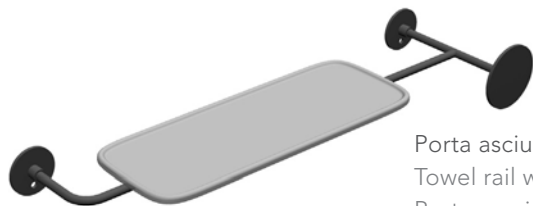

Art. 2714DX / Art. 2714SX

2714DX

Porta asciugamani con mensola in ceramica 45 Cm
Towel rail with ceramic shelf 45 Cm
Porte-serviettes avec étagère en céramique 45 Cm
Handtuchhalter mit Ablage aus Keramik 45 Cm
Toallero con repisa de cerámica 45 Cm
Держатель полотенец с керамической полкой 45 см

L45 Cm

METAL ACCS / NROP / ORS +