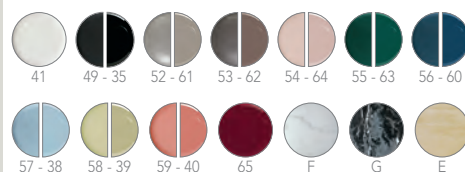

Art. 2713DX / Art. 2713SX

Porta asciugamani con mensola in ceramica 30 Cm
Towel rail with ceramic shelf 30 Cm
Porte-serviettes avec étagère en céramique 30 Cm
Handtuchhalter mit Ablage aus Keramik 30 Cm
Toallero con repisa de cerámica 30 Cm
Держатель полотенец с керамической полкой 30 см

L30 Cm

METAL ACCS / NROP / ORS +

WHITE

Art. 2714DX / Art. 2714SX

Porta asciugamani con mensola in ceramica 45 Cm
Towel rail with ceramic shelf 45 Cm
Porte-serviettes avec étagère en céramique 45 Cm
Handtuchhalter mit Ablage aus Keramik 45 Cm
Toallero con repisa de cerámica 45 Cm
Держатель полотенец с керамической полкой 45 см

L45 Cm

METAL ACCS / NROP / ORS +

WHITE

Art. 10032

COMPACT TRAP

Sifone compatto in ottone
Brass compact trap
Siphon compact en laiton
Kompakter Siphon aus Messing
Sifón compacto de latón
Компактный сифон из латуни

CR / NROP

Art. 10009

Sifone tondo in ottone ribassato 1" 1/4 cromato
Cp Brass round trap, shorted 1" 1/4 chromed
Syphon petit culot laiton chromé
Siphon aus verchromtem messing, abgeflacht
Sifón redondo de latón rebajado 1" 1/4 cromado
Сифон круглого сечения 1" 1/4 укороченный, из хромированной латуни

CR

NROP

ORS