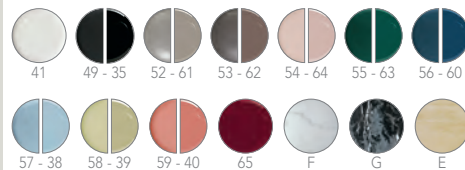

Art. 2713DX / Art. 2713SX

Porta asciugamani con mensola in ceramica 30 Cm
Towel rail with ceramic shelf 30 Cm
Porte-serviettes avec étagère en céramique 30 Cm
Handtuchhalter mit Ablage aus Keramik 30 Cm
Toallero con repisa de cerámica 30 Cm
Держатель полотенец с керамической полкой 30 см

L30 Cm

METAL ACCS / NROP / ORS +

WHITE

Art. 2714DX / Art. 2714SX

Porta asciugamani con mensola in ceramica 45 Cm
Towel rail with ceramic shelf 45 Cm
Porte-serviettes avec étagère en céramique 45 Cm
Handtuchhalter mit Ablage aus Keramik 45 Cm
Toallero con repisa de cerámica 45 Cm
Держатель полотенец с керамической полкой 45 см

L45 Cm

METAL ACCS / NROP / ORS +

WHITE

Art. 10032

COMPACT TRAP

Sifone compatto in ottone
Brass compact trap
Siphon compact en laiton
Kompakter Siphon aus Messing
Sifón compacto de latón
Компактный сифон из латуни

CR / NROP

Art. 10009

Sifone tondo in ottone ribassato 1" 1/4 cromato
Cp Brass round trap, shorted 1" 1/4 chromed
Syphon petit culot laiton chromé
Siphon aus verchromtem messing, abgeflacht
Sifón redondo de latón rebajado 1" 1/4 cromado
Сифон круглого сечения 1" 1/4 укороченный, из хромированной латуни

CR

NROP

ORS