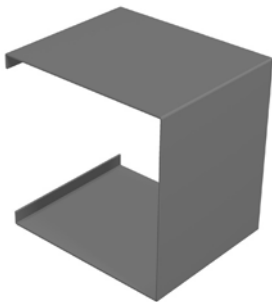

Art. 2304

H37 P8 L25 Cm

Specchio contenitore a muro apertura laterale
 Mirror with wall container and lateral opening
 Miroir avec caisson mural ouverture latérale
 Spiegelschrank mit seitlicher Öffnung
 Espejo contenedor de pared apertura lateral
 Настенный зеркальный шкафчик, открывающийся сбоку

Art. 2303

L25 P20 H25 Cm

Cubo asimmetrico
Asymmetric cube
Cube asymétrique
Asymmetrischer Würfel
Cubo asimétrico
Асимметричный куб

Art. 2305

L12 P24 H24 Cm

Pensile contenitore a muro apertura laterale
Wall unit with wall container and lateral opening
Élément suspendu avec caisson mural ouverture latérale
Hängeschrank mit seitlicher Öffnung
Mueble alto contenedor de pared apertura lateral
Навесной настенный шкаф, открывающийся сбоку

Art. 2306

L23,5 P24 H24 Cm

Pensile contenitore a muro apertura laterale grande
Wall unit with wall container and lateral opening, large size
Élément suspendu avec caisson mural grande ouverture latérale
Hängeschrank mit großer seitlicher Öffnung
Mueble alto contenedor de pared apertura lateral grande
Большой навесной настенный шкаф, открывающийся сбоку