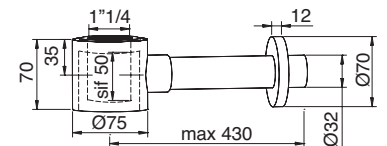

Sifone compatto in ottone
Brass compact trap
Siphon compact en laiton
Kompakter Siphon aus Messing
Sifón compacto de latón
Компактный сифон из латуни

CR

NROP

Art. 10009

Sifone tondo in ottone ribassato 1" 1/4 cromato
Cp Brass round trap, shorted 1" 1/4 chromed
Syphon petit culot laiton chromé
Siphon aus verchromtem messing, abgeflacht
Sifón redondo de latón rebajado 1" 1/4 cromado

CR

NROP

ORS