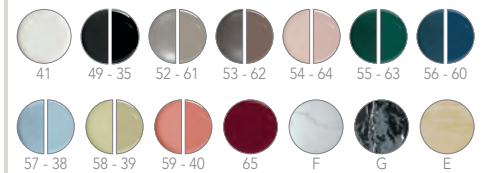

Art. 2504

Tavolo completo (gambe e piano in legno, snodo in ceramica)
Complete table (legs and wooden top, ceramic joint)
Table complète (pieds et plan en bois, articulation en céramique)
Komplett-Tisch (Beine und Platte aus Holz, Gelenk aus Keramik),
Mesa completa (patas y encimera de madera, articulación de cerámica)
Стол полностью (ножки и столешница из дерева, крестовина из керамики)

L52 P40 H47 Cm

WOOD

CERAMIC

Art. 2713DX / Art. 2713SX

Porta asciugamani con mensola in ceramica 30 Cm
Towel rail with ceramic shelf 30 Cm
Porte-serviettes avec étagère en céramique 30 Cm
Handtuchhalter mit Ablage aus Keramik 30 Cm
Toallero con repisa de cerámica 30 Cm
Держатель полотенец с керамической полкой 30 см

L30 Cm

METAL ACCS / NROP / ORS +

WHITE

Art. 2714DX / Art. 2714SX

Porta asciugamani con mensola in ceramica 45 Cm
Towel rail with ceramic shelf 45 Cm
Porte-serviettes avec étagère en céramique 45 Cm
Handtuchhalter mit Ablage aus Keramik 45 Cm
Toallero con repisa de cerámica 45 Cm
Держатель полотенец с керамической полкой 45 см

L45 Cm

METAL ACCS / NROP / ORS +

WHITE

Art. 10032

COMPACT TRAP

Sifone compatto in ottone
Brass compact trap
Siphon compact en laiton
Kompakter Siphon aus Messing
Sifón compacto de latón
Компактный сифон из латуни

CR / NROP

Art. 10009

Sifone tondo in ottone ribassato 1" 1/4 cromato
Cr Brass round trap, shorted 1" 1/4 chromed
Syphon petit culot laiton chromé
Siphon aus verchromtem messing, abgeflacht
Sifón redondo de latón rebajado 1" 1/4 cromado
Сифон круглого сечения 1"1/4 укороченный, из хромированной латуни

CR

NROP

ORS