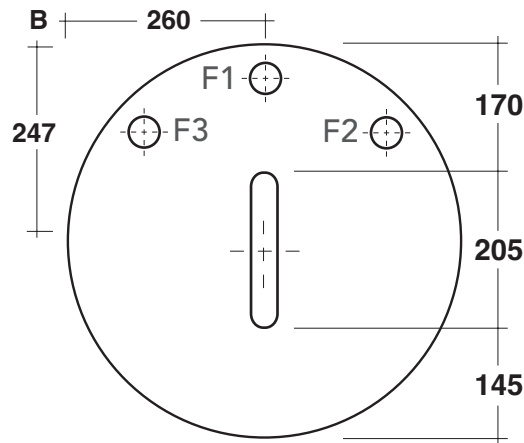

FORI PER LAVABI - HOLES FOR WASHBASINS - ORIFICIOS PARA LAVABOS - ОТВЕРСТИЯ ПОД РАКОВИНЫ УМЫВАЛЬНИКА
ART. 2501- 2502 = Ø52 mm

Specificare foro rubinetto: - Please specify tap hole: - Préciser le percement pour le robinet
Bohrung für Armatur angeben: - Especificar orificio grifo: - Уточнить по отверстию для крана:

- F0 = no foro - no hole - sans percement - keine Bohrung - sin orificio - без отверстия
- F1 = foro centrale - central hole - percement au centre - mittige Bohrung - orificio central - отверстие по центру
- F2 = foro a destra - RH hole - percement à droite - Bohrung rechts - orificio a la derecha - отверстие справа
- F3 = foro a sinistra - LH hole - percement à gauche - Bohrung links - orificio a la izquierda - отверстие слева

CROSS

Name	Art.	B	F0	F1	F2	F3
BUCKET	8801 - 8808	■	■	■	■	■
BUCKET	8803 - 8807	■	■			
GLAM	1807 - 1808	■	■	■	■	■
GLAM	1806	■	■			
SKINNY	5401 - 5410 - 5407	■	■			
SKINNY	5411	■	■	■	■	■
MIZU	9001 - 9005	■	■			
THIN-LINE	8009 - 8029	■	■			
SHAPE	8098	■	■