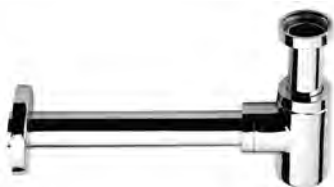

L30 Cm

METAL ACCS / NROP / ORS +

WHITE

Art. 2714DX / Art. 2714SX

2714DX

Porta asciugamani con mensola in ceramica 45 Cm
 Towel rail with ceramic shelf 45 Cm
 Porte-serviettes avec étagère en céramique 45 Cm
 Handtuchhalter mit Ablage aus Keramik 45 Cm
 Toallero con repisa de cerámica 45 Cm
 Держатель полотенец с керамической полкой 45 см

L45 Cm

METAL ACCS / NROP / ORS +

WHITE

Art. 10032

COMPACT TRAP

Sifone compatto in ottone
 Brass compact trap
 Siphon compact en laiton
 Kompakter Siphon aus Messing
 Sifón compacto de latón
 Компактный сифон из латуни

CR / NROP

Art. 10009

Sifone tondo in ottone ribassato 1" 1/4 cromato
 Cr Brass round trap, shorted 1" 1/4 chromed
 Syphon petit culot laiton chromé
 Siphon aus verchromtem messing, abgeflacht
 Sifón redondo de latón rebajado 1" 1/4 cromado
 Сифон круглого сечения 1"1/4 укороченный, из хромированной латуни