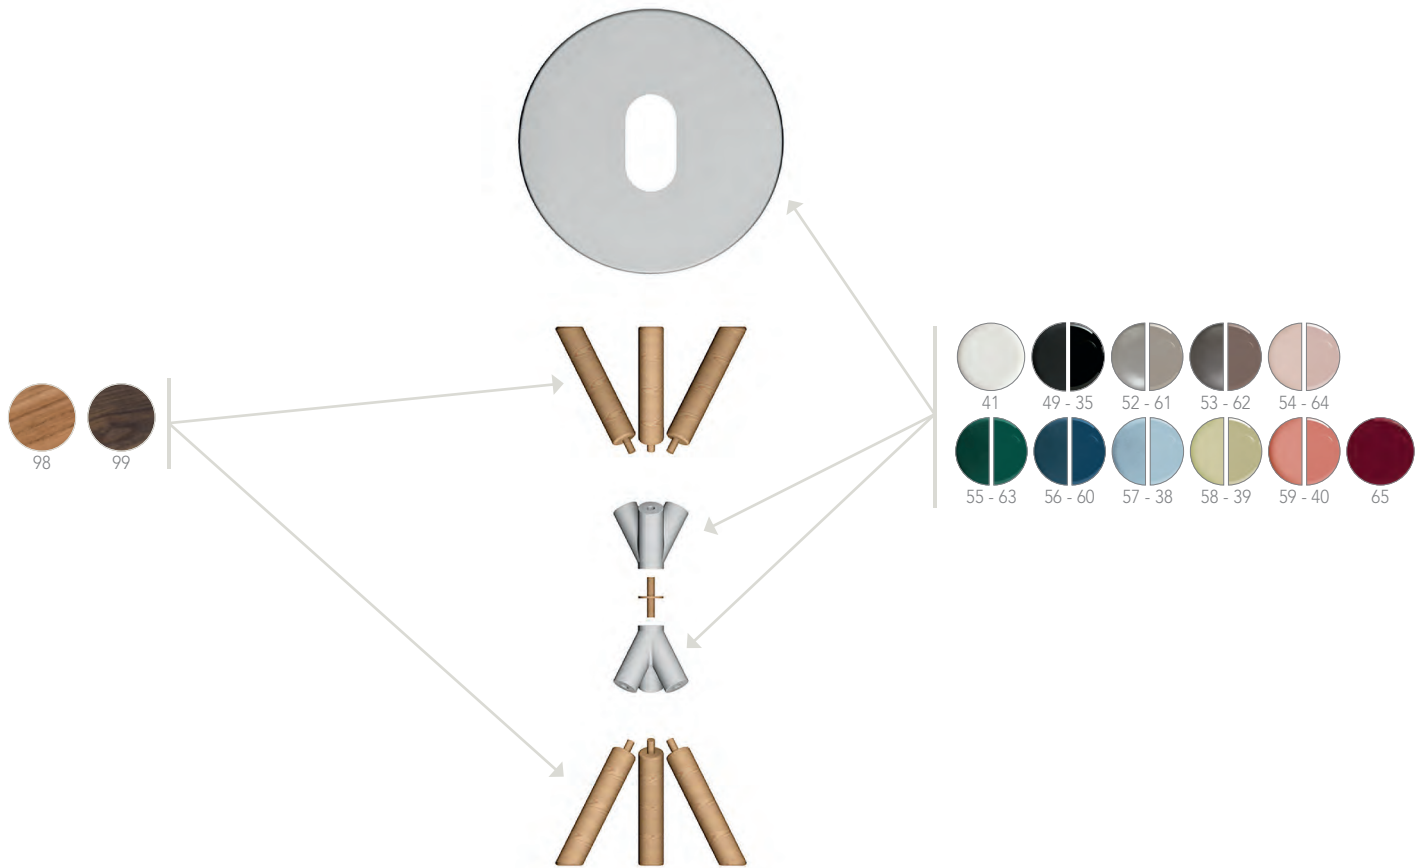

Art. 2501_98_49 - Ø52 H76 Cm

Art. 2206 - 70 x 40 Cm

Art. 2713DX_NROP_49 - L30 Cm

Washbasin - GLAM Ø39 - Art. 1807_41 - Ø39 Cm

ART. 2501- 2502

Specificare colore inserti in ceramica - Indicate the ceramic inserts colour - Préciser la couleur des inserts en céramique
 Farbe der Keramikeinsätze angeben - Especificar color aplicaciones de cerámica - Уточнить цвет керамических вставок

ART. 2504

Specificare colore inserti in ceramica, top e gambe in legno
 Indicate the colour of ceramic inserts, tops and wooden legs
 Préciser la couleur des inserts en céramique, du plan et des pieds en bois
 Farbe für Keramikeinsätze, Top und Holzbeine bitte angeben
 Especificar color de aplicaciones de cerámica, encimera y patas de madera
 Уточнить цвет керамических вставок, столешницы и деревянных ножек