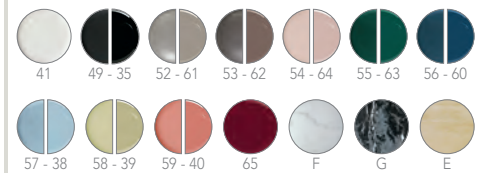

Art. 2504

Tavolo completo (gambe e piano in legno, snodo in ceramica)
Complete table (legs and wooden top, ceramic joint)
Table complète (pieds et plan en bois, articulation en céramique)
Komplett-Tisch (Beine und Platte aus Holz, Gelenk aus Keramik),
Mesa completa (patas y encimera de madera, articulación de cerámica)
Стол полностью (ножки и столешница из дерева, крестовина из керамики)

L52 P40 H47 Cm

WOOD

CERAMIC

Art. 2713DX / Art. 2713SX

Porta asciugamani con mensola in ceramica 30 Cm
Towel rail with ceramic shelf 30 Cm
Porte-serviettes avec étagère en céramique 30 Cm
Handtuchhalter mit Ablage aus Keramik 30 Cm
Toallero con repisa de cerámica 30 Cm
Держатель полотенец с керамической полкой 30 см

L30 Cm

METAL ACCS / NROP / ORS +

WHITE

Art. 2714DX / Art. 2714SX

Porta asciugamani con mensola in ceramica 45 Cm
Towel rail with ceramic shelf 45 Cm
Porte-serviettes avec étagère en céramique 45 Cm
Handtuchhalter mit Ablage aus Keramik 45 Cm
Toallero con repisa de cerámica 45 Cm
Держатель полотенец с керамической полкой 45 см

L45 Cm

METAL ACCS / NROP / ORS +

WHITE

Art. 10032

COMPACT TRAP

Sifone compatto in ottone
Brass compact trap
Siphon compact en laiton
Kompakter Siphon aus Messing
Sifón compacto de latón
Компактный сифон из латуни

CR / NROP

Art. 10009

Sifone tondo in ottone ribassato 1" 1/4 cromato
Cr Brass round trap, shorted 1" 1/4 chromed
Syphon petit culot laiton chromé
Siphon aus verchromtem messing, abgeflacht
Sifón redondo de latón rebajado 1" 1/4 cromado
Сифон круглого сечения 1"1/4 укороченный, из хромированной латуни

CR

NROP

ORS