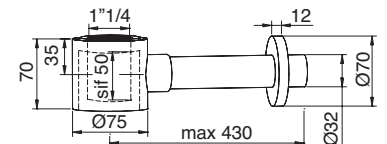

Art. 2504

Tavolo completo (gambe e piano in legno, snodo in ceramica)
Complete table (legs and wooden top, ceramic joint)
Table complète (pieds et plan en bois, articulation en céramique)
Komplett-Tisch (Beine und Platte aus Holz, Gelenk aus Keramik),
Mesa completa (patas y encimera de madera, articulación de cerámica)
Стол полностью (ножки и столешница из дерева, крестовина из керамики)

L52 P40 H47 Cm

WOOD

CERAMIC

Art. 2713DX / Art. 2713SX

Porta asciugamani con mensola in ceramica 30 Cm
Towel rail with ceramic shelf 30 Cm
Porte-serviettes avec étagère en céramique 30 Cm
Handtuchhalter mit Ablage aus Keramik 30 Cm
Toallero con repisa de cerámica 30 Cm
Держатель полотенец с керамической полкой 30 см

L30 Cm

METAL ACCS / NROP / ORS +

WHITE

Art. 2714DX / Art. 2714SX

Porta asciugamani con mensola in ceramica 45 Cm
Towel rail with ceramic shelf 45 Cm
Porte-serviettes avec étagère en céramique 45 Cm
Handtuchhalter mit Ablage aus Keramik 45 Cm
Toallero con repisa de cerámica 45 Cm
Держатель полотенец с керамической полкой 45 см

L45 Cm

METAL ACCS / NROP / ORS +

WHITE

Art. 10032

COMPACT TRAP

Sifone compatto in ottone
Brass compact trap
Siphon compact en laiton
Kompakter Siphon aus Messing
Sifón compacto de latón
Компактный сифон из латуни

CR / NROP

Art. 10009

Sifone tondo in ottone ribassato 1" 1/4 cromato
Cr Brass round trap, shorted 1" 1/4 chromed
Syphon petit culot laiton chromé
Siphon aus verchromtem messing, abgeflacht
Sifón redondo de latón rebajado 1" 1/4 cromado
Сифон круглого сечения 1"1/4 укороченный, из хромированной латуни

CR

NROP

ORS