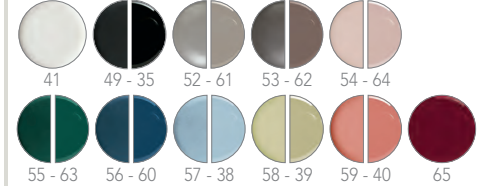

WOOD

CERAMIC