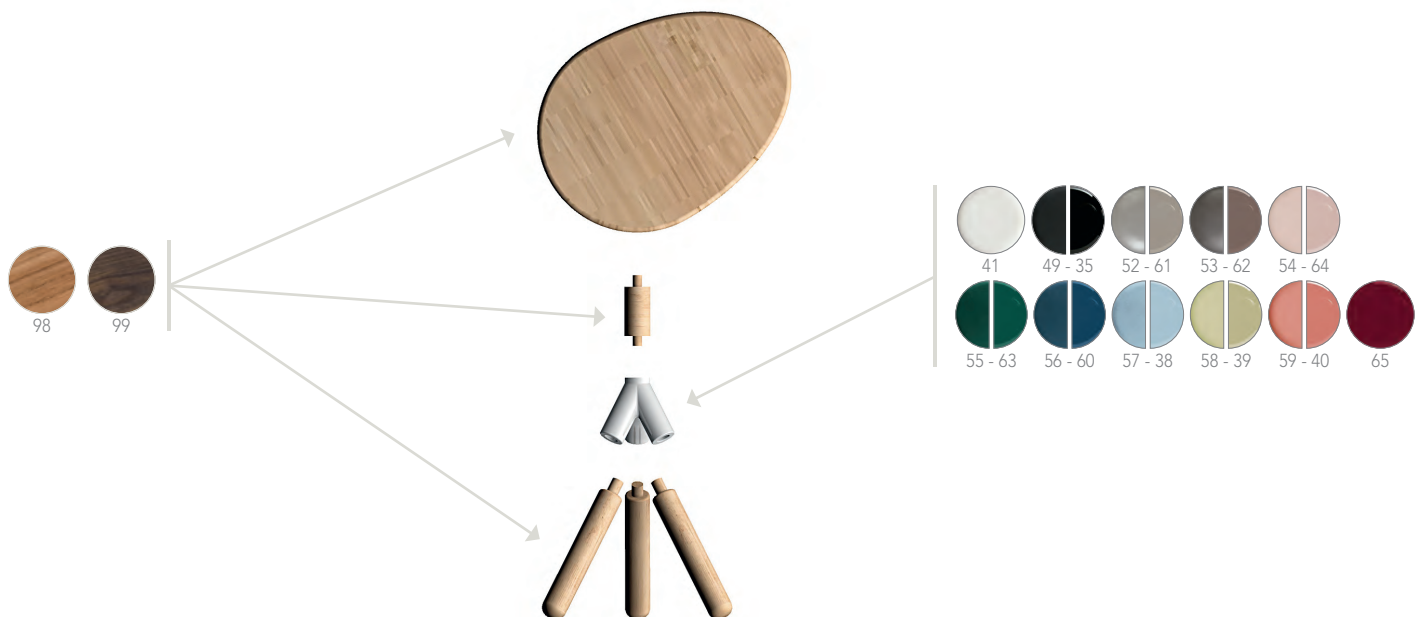

Art. 2501_98_49 - Ø52 H76 Cm

Art. 2206 - 70 x 40 Cm

Art. 2713DX_NROP_49 - L30 Cm

Washbasin - GLAM Ø39 - Art. 1807_41 - Ø39 Cm

ART. 2501- 2502

Specificare colore inserti in ceramica - Indicate the ceramic inserts colour - Préciser la couleur des inserts en céramique
 Farbe der Keramikeinsätze angeben - Especificar color aplicaciones de cerámica - Уточнить цвет керамических вставок

ART. 2504

Specificare colore inserti in ceramica, top e gambe in legno
 Indicate the colour of ceramic inserts, tops and wooden legs
 Préciser la couleur des inserts en céramique, du plan et des pieds en bois
 Farbe für Keramikeinsätze, Top und Holzbeine bitte angeben
 Especificar color de aplicaciones de cerámica, encimera y patas de madera
 Уточнить цвет керамических вставок, столешницы и деревянных ножек