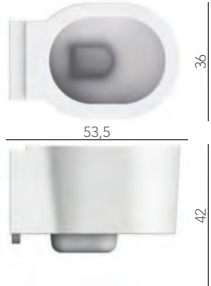

DESIGN GIOVANNA TALOCCI

30-35 Cm

BUCKET 30
Art. 8801 - Pag. 158

BUCKET 30R
Art. 8802 - Pag. 158

BUCKET 35 h 22
Art. 8808 - Pag. 161

BUCKET 35 h 6
Art. 8811 - Pag. 162

40-50 Cm

BUCKET 40
Art. 8803 - Pag. 158

BUCKET 40R
Art. 8804 - Pag. 162

BUCKET 42 h 22
Art. 8807 - Pag. 161

BUCKET 42 h 6
Art. 8810 - Pag. 162

BUCKET 50 h 6
Art. 8809 - Pag. 162

BUCKET DECORATIONS
Pag. 165

BUCKET ACCESSORIES
Pag. 170

BUCKET

Art. 8812/CL

BUCKET CLEAN FLUSH HUNG WC - 53,5 x 36 Cm - 20 Kg

Wc Sospeso
Wall-mounted WC
Cuvette suspendue
Hänge-WC
Inodoro suspendido
Унитаз подвесной

WHITE

Senza staffe - Aggiungere fissaggio rapido
Without fixing set - Add quick fixing kit
Sans équerres - Ajouter fixation rapide
Ohne Befestigungselemente und Bügel - Schnellverbindung hinzufügen
Sin soportes - Añadir fijación rápida
Без скоб - Дополнительное набор быстрого монтажа