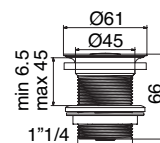

Art. 10034

Piletta lavabo da 1"1/4
con troppo pieno integrato
1"1/4 washbasin waste with overflow
Bonde lavabo de 1"1/4 avec trop-plein intégré
Waschbeckenabfluss 1"1/4 mit integriertem Überlaufschutz
Desagüe lavabo de 1"1/4 con rebosadero integrado
Донный клапан для умывальника 1"1/4 с интегрированным переливом

CR

NROP

Art. 10010/C

Scarico automatico 1"1/4 click-clack, tappo grande
Automatic pop-waste 1" 1/4 click-clack, big plug
Bonde clic-clac, grand debit
Automatischer ablauf click-clack, crosser stöpsel
Valvula automática 1" 1/4 click-clack, tapón grande
Слив автоматический: клапан 1"1/4, большая пробка

CR / NROP + WHITE

ORS + WHITE

Art. 8816

Porta sapone da muro
Wall mounted soap dish
Porte-savon mural
Seifenschale für Wandmontage
Porta jabón de pared
Мыльница настенная

WHITE CHROME

Art. 8817

Porta spazzolino da muro
Wall mounted tumbler
Porte-brosses à dent mural
Zahnbürstenbecher für Wandmontage
Porta cepillo de pared
Стакан для зубных щеток настенный

WHITE CHROME

Art. 8822

Portascopino da terra
Freestanding toilet brush
Porte-balayette au sol
Freistehender WC-Bürstenständer
Porta escobilla de suelo
Туалетный ерш напольный

WHITE CHROME

Art. 8819

Appendiabiti
Robe hook
Porte manteau
Kleiderhaken
Perchero
Вешалка для одежды

CHROME