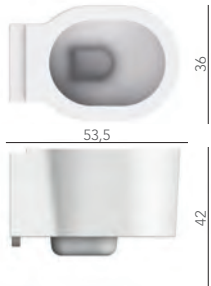

Senza staffe - Aggiungere fissaggio rapido
Without fixing set - Add quick fixing kit
Sans équerres - Ajouter fixation rapide
Ohne Befestigungselemente und Bügel - Schnellverbindung hinzufügen
Sin soportes - Añadir fijación rápida
Без скоб - Дополнительное набор быстрого монтажа

PALLET QUANTITY - 100x120x200h: 20+CW
PALLET QUANTITY - 80x120x200h: 14+CW

BIOKER

Art. 8813

BUCKET HUNG BIDET - 53,5 x 36 Cm - 20 Kg

Bidet sospeso
Wall-mounted bidet
Bidet suspendu
Hänge-Bidet
Bidet suspendido
Биде подвесное

WHITE