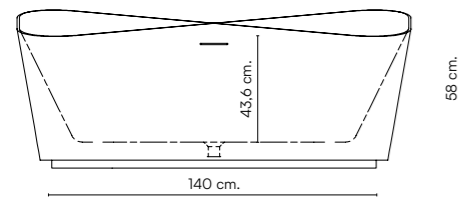

Bañera con rebosadero
 Bathtubs with overflow
 Baignoires avec trop-plein
 Vasca da bagno con troppopieno
 Badewanne mit Überlauf.

Peso
 Weight
 Poids
 Peso
 Gewicht

62 Kg.

Capacidad
 Capacity
 Capacité
 Capacità
 Fassungsvermögen