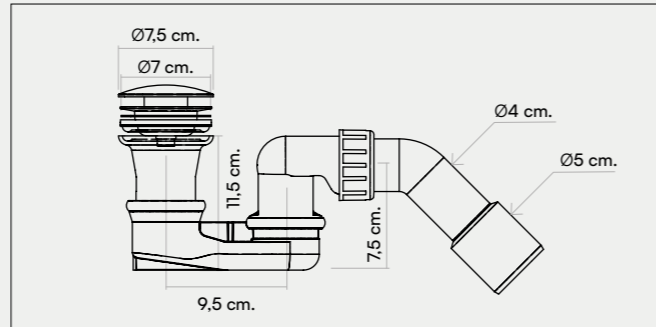

Opciones Bañeras

Bathtubs Options - Option Baignoires - Opzione Vasche Da Bagno - Optionen Badewannen

VÁLVULA
VALVE
BONDE
VALVOLA
VENTIL

Biwa
Covadonga
Enol
Lomond
Michigan
Powell

Tipo de válvula • Type of valve • Type de bonde • Tipo di scarico
CLICK-CLAK

Aura
Aidar Wall
Arena
Como
Elipse
Heritage
Kivu Wall

Lago
Leman
Magiore
Maracaibo
Olympia
Sottovento