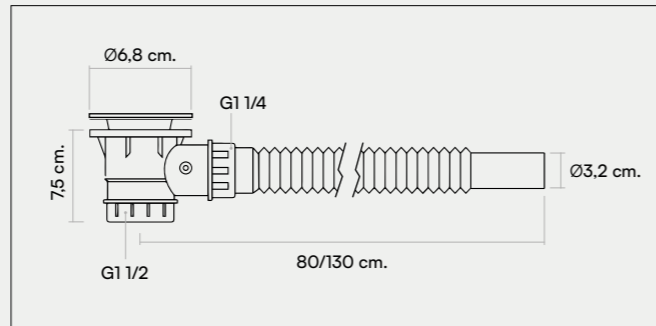

Lago
Leman
Magiore
Maracaibo
Olympia
Sottovento

Tipo de válvula • Type of valve • Type de bonde • Tipo di scarico
CLICK-CLAK

Acabados
Finishing
Finition
Finitura
Ausführungen:

Complemento Bañeras a Medida