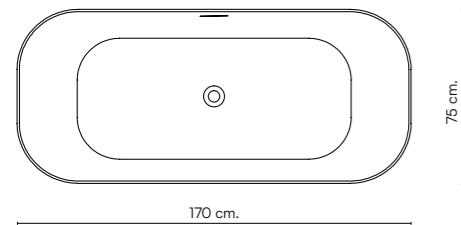

Bañera con rebosadero
 Bathtubs with overflow
 Baignoires avec trop-plein
 Vasca da bagno con troppopieno
 Badewanne mit Überlauf.

Peso
 Weight
 Poids
 Peso
 Gewicht

62 Kg.

Capacidad
 Capacity
 Capacité
 Capacità
 Fassungsvermögen