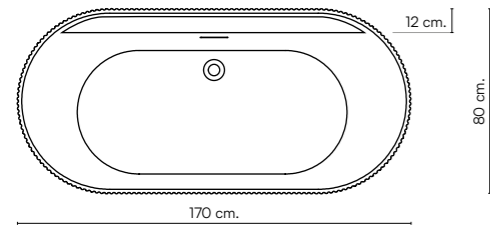

Bañera con rebosadero
 Bathtubs with overflow
 Baignoires avec trop-plein
 Vasca da bagno con troppopieno
 Badewanne mit Überlauf.

Peso	Capacidad	Válvula a juego incluida
Weight	Capacity	Matching valve included
Poids	Capacité	Bonde assortie incluse
Peso	Capacità	Valvola abbinata inclusa
Gewicht	Fassungsvermögen	Ventil im Lieferumfang enthalten
50 Kg.	379 L.	CLICK-CLACK