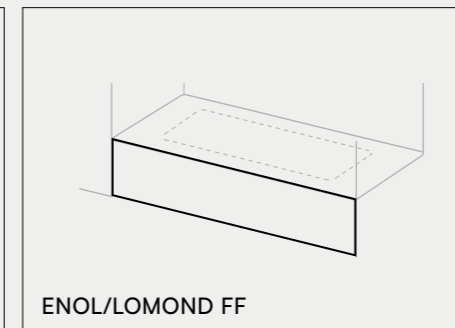

Antibacteriano
Antibacterial
Antibactérien
Antibatterico
Antibakteriell

Fácil limpieza
Easy cleaning
Nettoyage facile
Facile pulizia
Leichte Reinigung

Garantía 3 años
Warranty 3 years
Garantie 3 ans
Garanzia 3 anni
3 Jahre Garantie