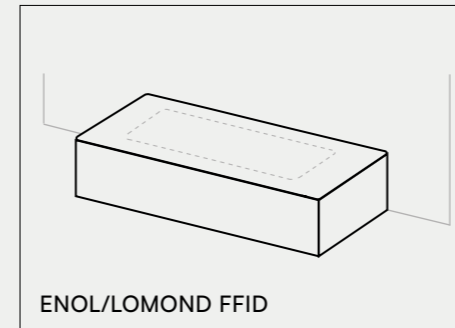

Antibacteriano
Antibacterial
Antibactérien
Antibatterico
Antibakteriell

Fácil limpieza
Easy cleaning
Nettoyage facile
Facile pulizia
Leichte Reinigung

Garantía 3 años
Warranty 3 years
Garantie 3 ans
Garanzia 3 anni
3 Jahre Garantie