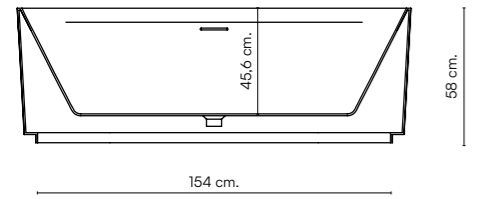

Bañera con rebosadero
 Bathtubs with overflow
 Baignoires avec trop-plein
 Vasca da bagno con troppopieno
 Badewanne mit Überlauf.

Peso	Capacidad	Válvula a juego incluida
Weight	Capacity	Matching valve included
Poids	Capacité	Bonde assortie incluse
Peso	Capacità	Valvola abbinata inclusa
Gewicht	Fassungsvermögen	Ventil im Lieferumfang enthalten
50 Kg.	379 L.	CLICK-CLACK