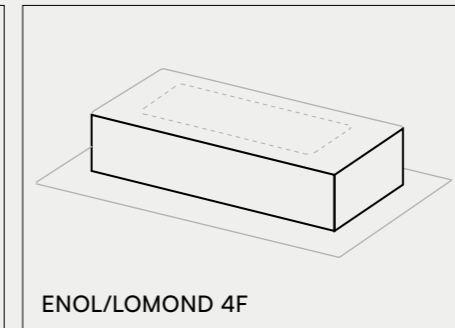

Antibacteriano
Antibacterial
Antibactérien
Antibatterico
Antibakteriell

Fácil limpieza
Easy cleaning
Nettoyage facile
Facile pulizia
Leichte Reinigung

Garantía 3 años
Warranty 3 years
Garantie 3 ans
Garanzia 3 anni
3 Jahre Garantie