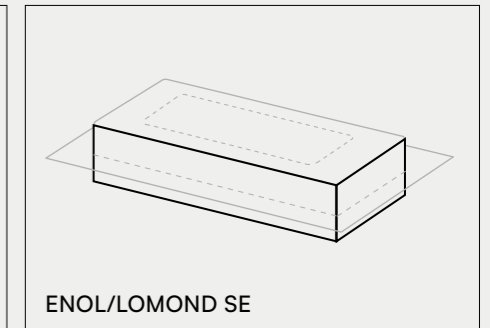

Antibacteriano
Antibacterial
Antibactérien
Antibatterico
Antibakteriell

Fácil limpieza
Easy cleaning
Nettoyage facile
Facile pulizia
Leichte Reinigung

Garantía 3 años
Warranty 3 years
Garantie 3 ans
Garanzia 3 anni
3 Jahre Garantie