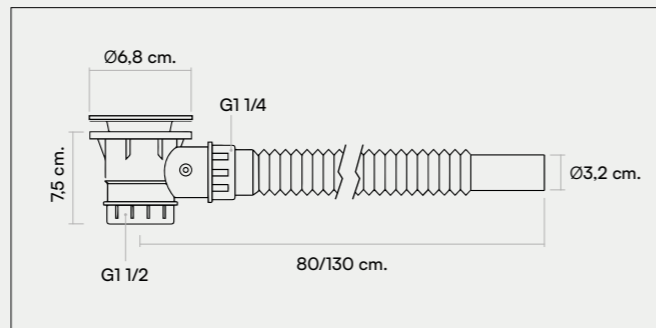

Tipo de válvula • Type of valve • Type de bonde • Tipo di scarico
CLICK-CLAK

Acabados
Finishing
Finition
Finitura
Ausführungen: