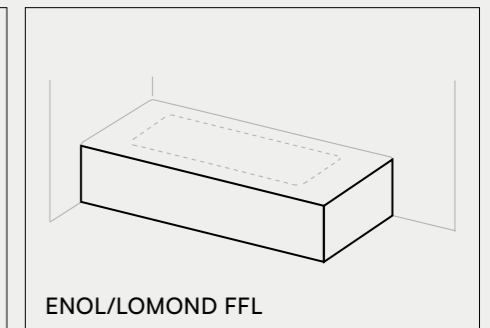

Antibacteriano
Antibacterial
Antibactérien
Antibatterico
Antibakteriell

Fácil limpieza
Easy cleaning
Nettoyage facile
Facile pulizia
Leichte Reinigung

Garantía 3 años
Warranty 3 years
Garantie 3 ans
Garanzia 3 anni
3 Jahre Garantie