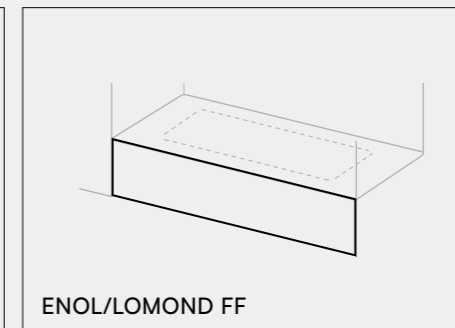

DE Die maßgefertigten Badewannen können mit verschiedenen Schürzen ergänzt werden, die sich anpassen. Erhältlich für alle Modelle unserer maßgefertigten Badewannen.

SMART SOLID ACABADO / TEXTURA
SMART SOLID TEXTURE / FINISH
SMART SOLID TEXTURE / FINITION
SMART SOLID CONSISTENZA / FINITURA
SMART SOLID AUSFÜHRUNGEN / TEXTUR

Soft

SMART SOLID COLOR
SMART SOLID COLOR
SMART SOLID COULEUR
SMART SOLID COLORE
SMART SOLID FARBE

Classic White

ESPESOR
THICKNESS
ÉPAISSEUR
SPESSORE
STÄRKE

1,2 cm.

ENOL/LOMOND FS

ENOL/LOMOND FF

ENOL/LOMOND FFL