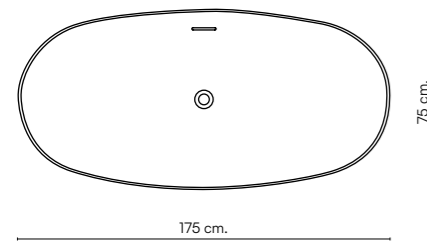

Bañera con rebosadero
 Bathtubs with overflow
 Baignoires avec trop-plein
 Vasca da bagno con troppopieno
 Badewanne mit Überlauf.

		
Peso Weight Poids Peso Gewicht	Capacidad Capacity Capacité Capacità Fassungsvermögen	Válvula a juego incluida Matching valve included Bonde assortie incluse Valvola abbinata inclusa Ventil im Lieferumfang enthalten
105 Kg.	460 L.	CLICK-CLACK