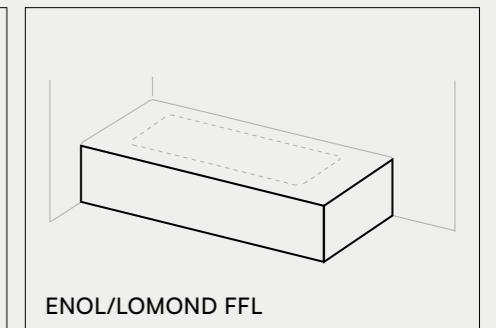

DE Die maßgefertigten Badewannen können mit verschiedenen Schürzen ergänzt werden, die sich anpassen. Erhältlich für alle Modelle unserer maßgefertigten Badewannen.

SMART SOLID ACABADO / TEXTURA
SMART SOLID TEXTURE / FINISH
SMART SOLID TEXTURE / FINITION
SMART SOLID CONSISTENZA / FINITURA
SMART SOLID AUSFÜHRUNGEN / TEXTUR

Soft

SMART SOLID COLOR
SMART SOLID COLOR
SMART SOLID COULEUR
SMART SOLID COLORE
SMART SOLID FARBE

Classic White

ESPESOR
THICKNESS
ÉPAISSEUR
SPESSORE
STÄRKE

1,2 cm.

ENOL/LOMOND FS

ENOL/LOMOND FF

ENOL/LOMOND FFL