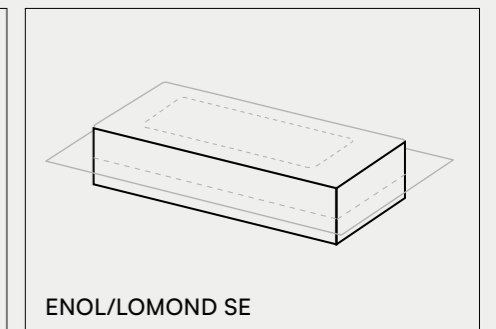

ENOL/LOMOND FFL

ENOL/LOMOND SE