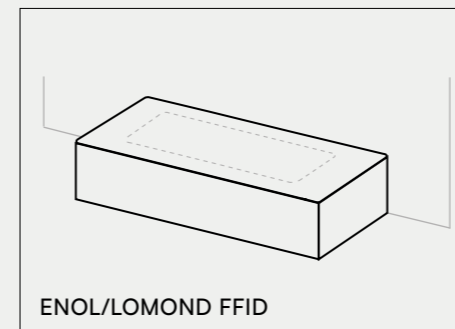

DE Die maßgefertigten Badewannen können mit verschiedenen Schürzen ergänzt werden, die sich anpassen. Erhältlich für alle Modelle unserer maßgefertigten Badewannen.

SMART SOLID ACABADO / TEXTURA
SMART SOLID TEXTURE / FINISH
SMART SOLID TEXTURE / FINITION
SMART SOLID CONSISTENZA / FINITURA
SMART SOLID AUSFÜHRUNGEN / TEXTUR

Soft

SMART SOLID COLOR
SMART SOLID COLOR
SMART SOLID COULEUR
SMART SOLID COLORE
SMART SOLID FARBE

Classic White

ESPESOR
THICKNESS
ÉPAISSEUR
SPESSORE
STÄRKE

1,2 cm.

ENOL/LOMOND FS

ENOL/LOMOND FF

ENOL/LOMOND FFL