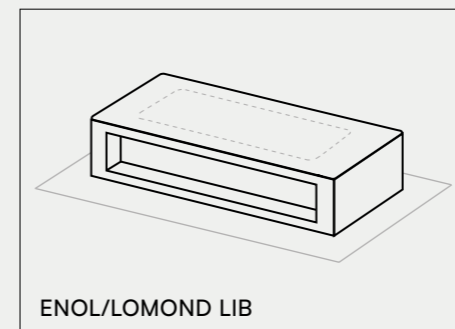

ENOL/LOMOND FFID

ENOL/LOMOND 4F

ENOL/LOMOND LIB

Antibacteriano
Antibacterial
Antibactérien
Antibatterico
Antibakteriell

Fácil limpieza
Easy cleaning
Nettoyage facile
Facile pulizia
Leichte Reinigung

Garantía 3 años
Warranty 3 years
Garantie 3 ans
Garanzia 3 anni
3 Jahre Garantie