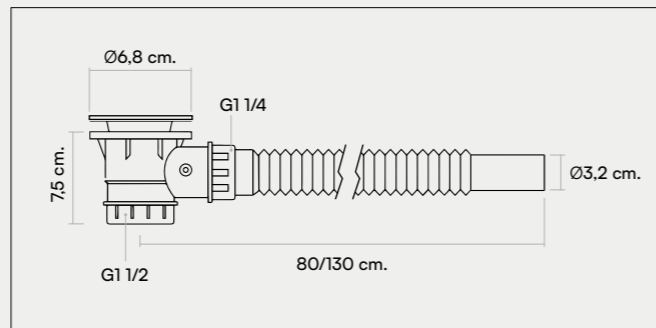

Acabados
Finishing
Finition
Finitura
Ausführungen: