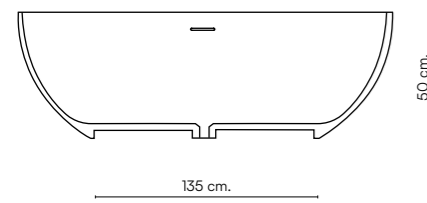

Bañera con rebosadero
 Bathtubs with overflow
 Baignoires avec trop-plein
 Vasca da bagno con troppopieno
 Badewanne mit Überlauf.

		
Peso Weight Poids Peso Gewicht	Capacidad Capacity Capacité Capacità Fassungsvermögen	Válvula a juego incluida Matching valve included Bonde assortie incluse Valvola abbinata inclusa Ventil im Lieferumfang enthalten
105 Kg.	460 L.	CLICK-CLACK