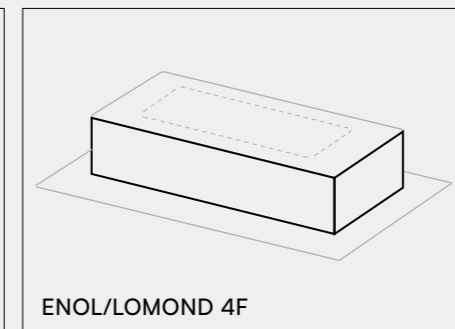

ENOL/LOMOND FF

ENOL/LOMOND SE

ENOL/LOMOND 4F