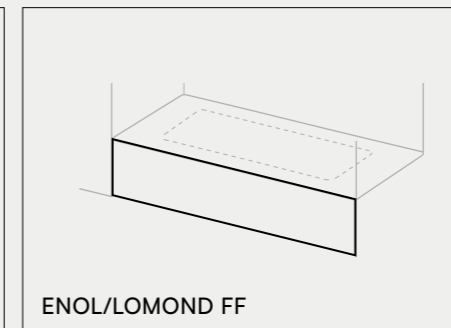

FR Les baignoires sur mesure peuvent être complétées par différents tabliers, s'adaptant et créant des espaces uniques. Disponible dans tous les modèles de nos baignoires sur mesure.

IT Le vasche da bagno su misura possono essere completate con diverse frontali, adattandosi e creando spazi unici. Disponibile in tutti i modelli delle nostre vasche su misura.

DE Die maßgefertigten Badewannen können mit verschiedenen Schürzen ergänzt werden, die sich anpassen. Erhältlich für alle Modelle unserer maßgefertigten Badewannen.

SMART SOLID ACABADO / TEXTURA
SMART SOLID TEXTURE / FINISH
SMART SOLID TEXTURE / FINITION
SMART SOLID CONSISTENZA / FINITURA
SMART SOLID AUSFÜHRUNGEN / TEXTUR

SMART SOLID COLOR
SMART SOLID COLOR
SMART SOLID COULEUR
SMART SOLID COLORE
SMART SOLID FARBE

ESPOR
THICKNESS
ÉPAISSEUR
SPESSORE
STÄRKE

1,2 cm.

Antibacteriano
Antibacterial
Antibactérien
Antibatterico
Antibakteriell