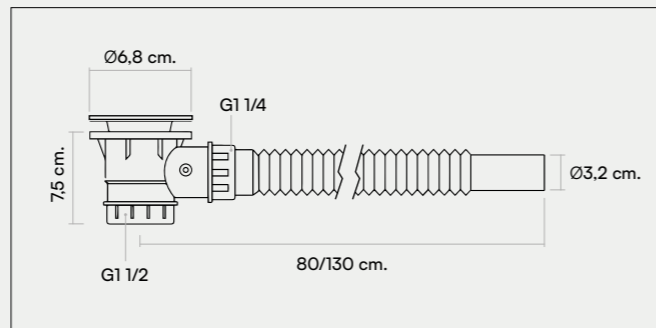

Tipo de válvula • Type of valve • Type de bonde • Tipo di scarico
CLICK-CLAK

Acabados
Finishing
Finition
Finitura
Ausführungen:

Complemento Bañeras a Medida

Custom Bathtub Accessories • Accessoires de baignoire sur mesure
Accessori per vasche su misura • Zubehör für Massangefertigte Badewannen