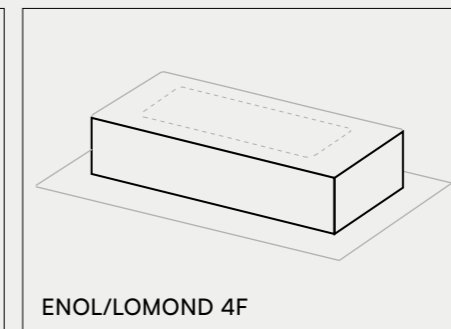

DE Die maßgefertigten Badewannen können mit verschiedenen Schürzen ergänzt werden, die sich anpassen. Erhältlich für alle Modelle unserer maßgefertigten Badewannen.

SMART SOLID ACABADO / TEXTURA
SMART SOLID TEXTURE / FINISH
SMART SOLID TEXTURE / FINITION
SMART SOLID CONSISTENZA / FINITURA
SMART SOLID AUSFÜHRUNGEN / TEXTUR

SMART SOLID COLOR
SMART SOLID COLOR
SMART SOLID COULEUR
SMART SOLID COLORE
SMART SOLID FARBE

ESPOR
THICKNESS
ÉPAISSEUR
SPESSORE
STÄRKE

1,2 cm.

Antibacteriano
Antibacterial
Antibactérien
Antibatterico
Antibakteriell