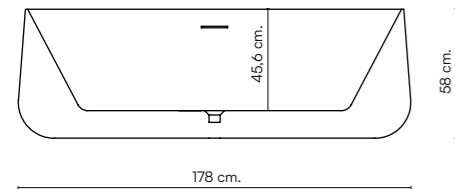

Bañera con rebosadero
 Bathtubs with overflow
 Baignoires avec trop-plein
 Vasca da bagno con troppopieno
 Badewanne mit Überlauf.

Peso Weight Poids Peso Gewicht	Capacidad Capacity Capacité Capacità Fassungsvermögen	Válvula a juego incluida Matching valve included Bonde assortie incluse Valvola abbinata inclusa Ventil im Lieferumfang enthalten
39 Kg.	367 L.	CLICK-CLACK