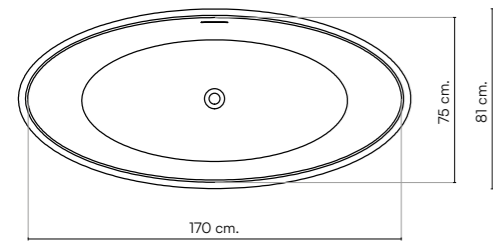

Bañera con rebosadero
 Bathtubs with overflow
 Baignoires avec trop-plein
 Vasca da bagno con troppopieno
 Badewanne mit Überlauf.

Peso Weight Poids Peso Gewicht	Capacidad Capacity Capacité Capacità Fassungsvermögen	Válvula a juego incluida Matching valve included Bonde assortie incluse Valvola abbinata inclusa Ventil im Lieferumfang enthalten
39 Kg.	367 L.	CLICK-CLACK