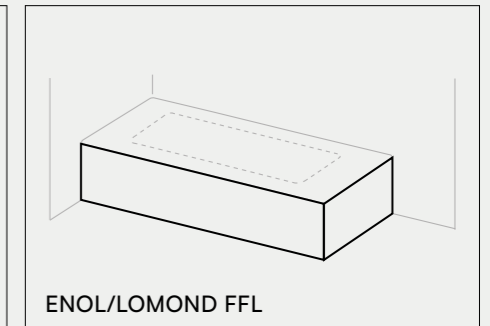

Antibacteriano
Antibacterial
Antibactérien
Antibatterico
Antibakteriell

Fácil limpieza
Easy cleaning
Nettoyage facile
Facile pulizia
Leichte Reinigung

Garantía 3 años
Warranty 3 years
Garantie 3 ans
Garanzia 3 anni
3 Jahre Garantie