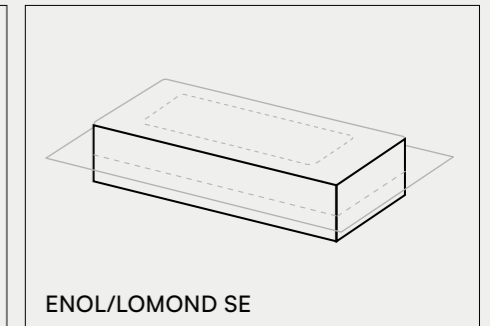

Antibacteriano
Antibacterial
Antibactérien
Antibatterico
Antibakteriell

Fácil limpieza
Easy cleaning
Nettoyage facile
Facile pulizia
Leichte Reinigung

Garantía 3 años
Warranty 3 years
Garantie 3 ans
Garanzia 3 anni
3 Jahre Garantie