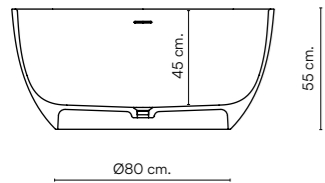

# Biwa

- BAÑERAS
- BATHTUBS
- BAIGNOIRES
- VASCHE DA BAGNO
- BADEWANNEN

Ø120 cm.

Ø80 cm.

Bañera con rebosadero  
 Bathtubs with overflow  
 Baignoires avec trop-plein  
 Vasca da bagno con troppopieno  
 Badewanne mit Überlauf.

Peso  
 Weight  
 Poids  
 Peso  
 Gewicht

86 Kg.

Capacidad  
 Capacity  
 Capacité  
 Capacità  
 Fassungsvermögen

330 L.

Válvula a juego incluida  
 Matching valve included  
 Bonde assortie incluse  
 Valvola abbinata inclusa  
 Ventil im Lieferumfang enthalten