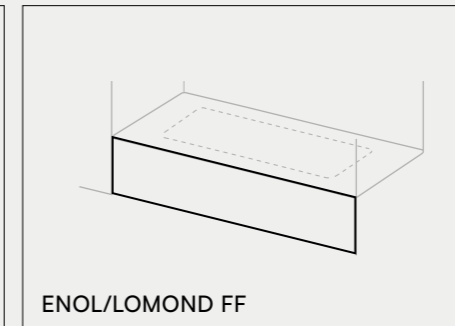

Antibacteriano
Antibacterial
Antibactérien
Antibatterico
Antibakteriell

Fácil limpieza
Easy cleaning
Nettoyage facile
Facile pulizia
Leichte Reinigung

Garantía 3 años
Warranty 3 years
Garantie 3 ans
Garanzia 3 anni
3 Jahre Garantie