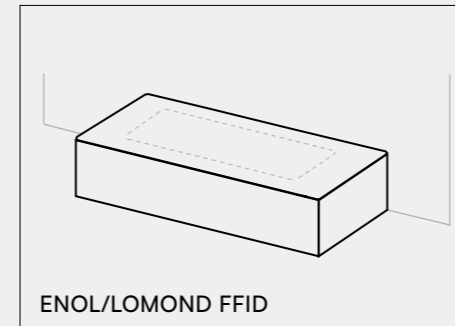

Antibacteriano
Antibacterial
Antibactérien
Antibatterico
Antibakteriell

Fácil limpieza
Easy cleaning
Nettoyage facile
Facile pulizia
Leichte Reinigung

Garantía 3 años
Warranty 3 years
Garantie 3 ans
Garanzia 3 anni
3 Jahre Garantie