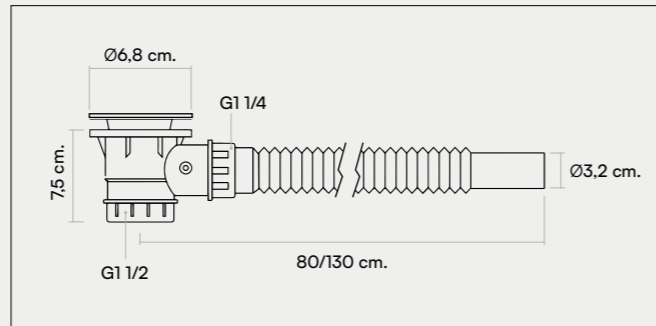

Tipo de válvula • Type of valve • Type de bonde • Tipo di scarico
CLICK-CLAK

Acabados
Finishing
Finition
Finitura
Ausführungen: