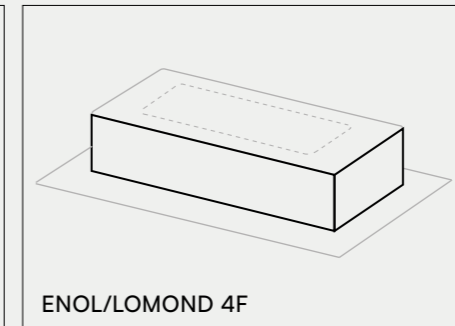

Antibacteriano
Antibacterial
Antibactérien
Antibatterico
Antibakteriell

Fácil limpieza
Easy cleaning
Nettoyage facile
Facile pulizia
Leichte Reinigung

Garantía 3 años
Warranty 3 years
Garantie 3 ans
Garanzia 3 anni
3 Jahre Garantie