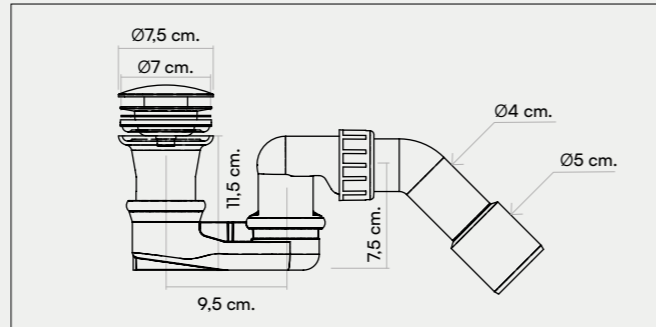

Aura
Aidar Wall
Arena
Como
Elipse
Heritage
Kivu Wall

Lago
Leman
Magiore
Maracaibo
Olympia
Sottovento