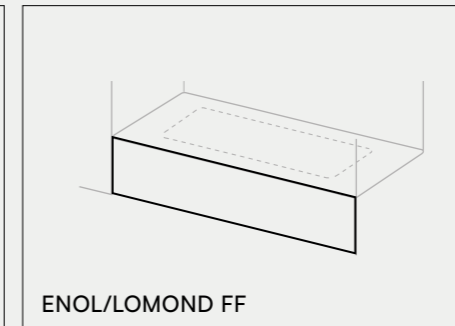

DE Die maßgefertigten Badewannen können mit verschiedenen Schürzen ergänzt werden, die sich anpassen. Erhältlich für alle Modelle unserer maßgefertigten Badewannen.

SMART SOLID ACABADO / TEXTURA
SMART SOLID TEXTURE / FINISH
SMART SOLID TEXTURE / FINITION
SMART SOLID CONSISTENZA / FINITURA
SMART SOLID AUSFÜHRUNGEN / TEXTUR

Soft

SMART SOLID COLOR
SMART SOLID COLOR
SMART SOLID COULEUR
SMART SOLID COLORE
SMART SOLID FARBE

Classic White

ESPESOR
THICKNESS
ÉPAISSEUR
SPESSORE
STÄRKE

1,2 cm.

ENOL/LOMOND FS

ENOL/LOMOND FF

ENOL/LOMOND FFL