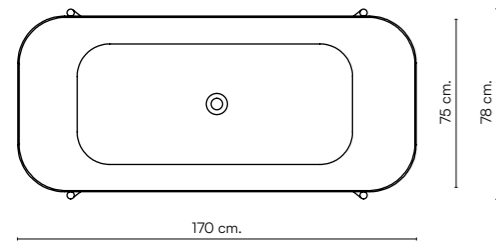

Bañera con rebosadero
Bathtubs with overflow
Baignoires avec trop-plein
Vasca da bagno con troppopieno
Badewanne mit Überlauf.

Peso
Weight
Poids
Peso
Gewicht

60 Kg.

Capacidad
Capacity
Capacité
Capacità
Fassungsvermögen

281 L.

Válvula a juego incluida
Matching valve included
Bonde assortie incluse
Valvola abbinata inclusa
Ventil im Lieferumfang enthalten

CLICK-CLACK