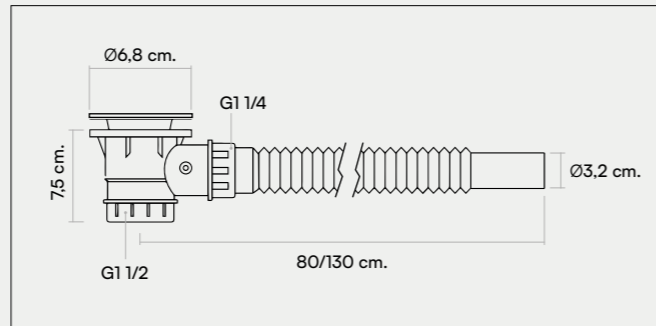

Acabados
Finishing
Finition
Finitura
Ausführungen: