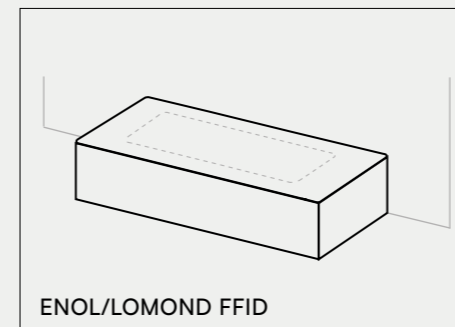

DE Die maßgefertigten Badewannen können mit verschiedenen Schürzen ergänzt werden, die sich anpassen. Erhältlich für alle Modelle unserer maßgefertigten Badewannen.

SMART SOLID ACABADO / TEXTURA
SMART SOLID TEXTURE / FINISH
SMART SOLID TEXTURE / FINITION
SMART SOLID CONSISTENZA / FINITURA
SMART SOLID AUSFÜHRUNGEN / TEXTUR

Soft

SMART SOLID COLOR
SMART SOLID COLOR
SMART SOLID COULEUR
SMART SOLID COLORE
SMART SOLID FARBE

Classic White

ESPESOR
THICKNESS
ÉPAISSEUR
SPESSORE
STÄRKE

1,2 cm.

ENOL/LOMOND FS

ENOL/LOMOND FF

ENOL/LOMOND FFL