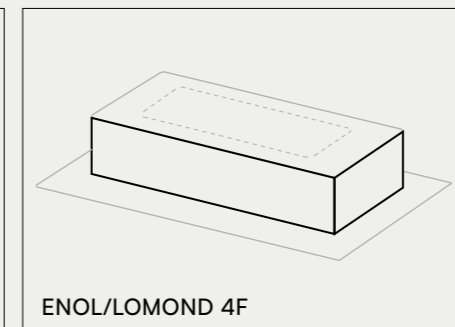

ENOL/LOMOND FF

ENOL/LOMOND SE

ENOL/LOMOND 4F