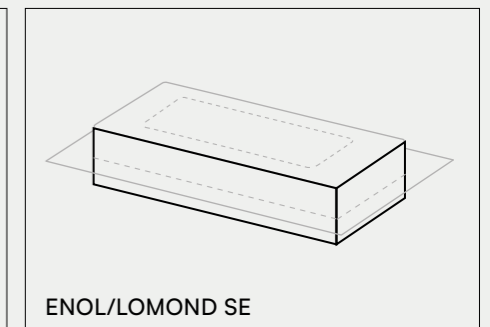

ENOL/LOMOND FFL

ENOL/LOMOND SE