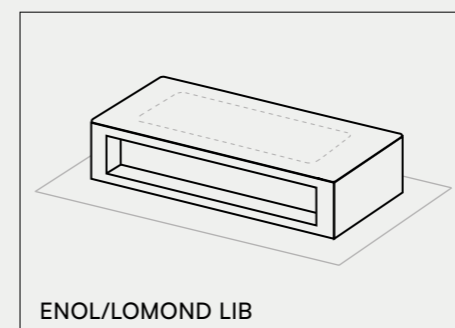

ENOL/LOMOND FFID

ENOL/LOMOND 4F

ENOL/LOMOND LIB

Antibacteriano
Antibacterial
Antibactérien
Antibatterico
Antibakteriell

Fácil limpieza
Easy cleaning
Nettoyage facile
Facile pulizia
Leichte Reinigung

Garantía 3 años
Warranty 3 years
Garantie 3 ans
Garanzia 3 anni
3 Jahre Garantie