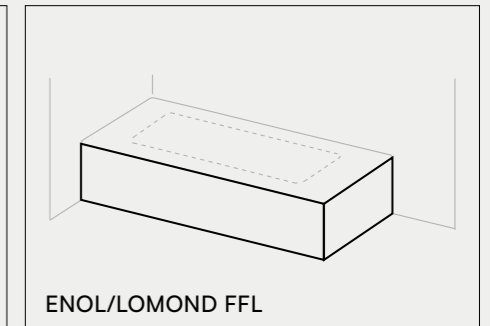

DE Die maßgefertigten Badewannen können mit verschiedenen Schürzen ergänzt werden, die sich anpassen. Erhältlich für alle Modelle unserer maßgefertigten Badewannen.

SMART SOLID ACABADO / TEXTURA
SMART SOLID TEXTURE / FINISH
SMART SOLID TEXTURE / FINITION
SMART SOLID CONSISTENZA / FINITURA
SMART SOLID AUSFÜHRUNGEN / TEXTUR

Soft

SMART SOLID COLOR
SMART SOLID COLOR
SMART SOLID COULEUR
SMART SOLID COLORE
SMART SOLID FARBE

Classic White

ESPESOR
THICKNESS
ÉPAISSEUR
SPESSORE
STÄRKE

1,2 cm.

ENOL/LOMOND FS

ENOL/LOMOND FF

ENOL/LOMOND FFL