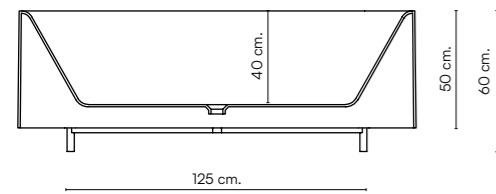

Bañera con rebosadero
Bathtubs with overflow
Baignoires avec trop-plein
Vasca da bagno con troppopieno
Badewanne mit Überlauf.

Peso
Weight
Poids
Peso
Gewicht

60 Kg.

Capacidad
Capacity
Capacité
Capacità
Fassungsvermögen

281 L.

Válvula a juego incluida
Matching valve included
Bonde assortie incluse
Valvola abbinata inclusa
Ventil im Lieferumfang enthalten

CLICK-CLACK