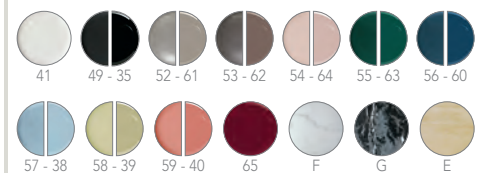

Art. 2403

90 x 50 Cm

Specchio senza mensole, Orizzontale / Verticale
Mirror without shelves, Horizontal / Vertical
Miroir sans étagères, horizontale/verticale
Spiegel ohne Ablagen, horizontal/vertikal
Espejo sin repisas, horizontal/vertical
Зеркало без полок, горизонтальное или вертикальное

Art. 2713DX / Art. 2713SX

L30 Cm

2713DX

Porta asciugamani con mensola in ceramica 30 Cm
Towel rail with ceramic shelf 30 Cm
Porte-serviettes avec étagère en céramique 30 Cm
Handtuchhalter mit Ablage aus Keramik 30 Cm
Toallero con repisa de cerámica 30 Cm
Держатель полотенец с керамической полкой 30 см

METAL ACCS / NROP / ORS +

WHITE

Art. 2714DX / Art. 2714SX

L45 Cm

2714DX

Porta asciugamani con mensola in ceramica 45 Cm
Towel rail with ceramic shelf 45 Cm
Porte-serviettes avec étagère en céramique 45 Cm
Handtuchhalter mit Ablage aus Keramik 45 Cm
Toallero con repisa de cerámica 45 Cm
Держатель полотенец с керамической полкой 45 см

METAL ACCS / NROP / ORS +

WHITE

Art. 10032

COMPACT TRAP

Sifone compatto in ottone
Brass compact trap
Siphon compact en laiton
Kompakter Siphon aus Messing
Sifón compacto de latón
Компактный сифон из латуни

CR / NROP

Art. 10009

Sifone tondo in ottone ribassato 1" 1/4 cromato
Cp Brass round trap, shorted 1" 1/4 chromed
Syphon petit culot laiton chromé
Siphon aus verchromtem messing, abgeflacht
Sifón redondo de latón rebajado 1" 1/4 cromado
Сифон круглого сечения 1" 1/4 укороченный, из хромированной латуни

CR

NROP

ORS