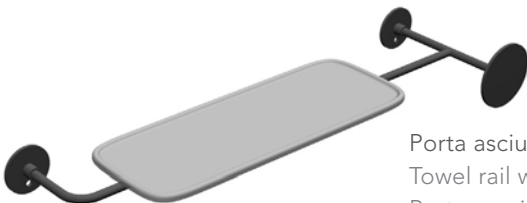

Art. 2714DX / Art. 2714SX

L45 Cm

2714DX

Porta asciugamani con mensola in ceramica 45 Cm
Towel rail with ceramic shelf 45 Cm
Porte-serviettes avec étagère en céramique 45 Cm
Handtuchhalter mit Ablage aus Keramik 45 Cm
Toallero con repisa de cerámica 45 Cm
Держатель полотенец с керамической полкой 45 см

METAL ACCS / NROP / ORS +

WHITE