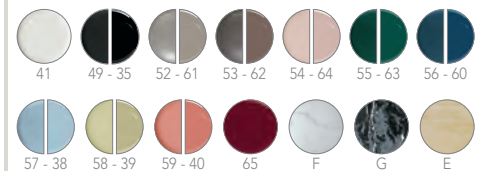

Art. 2403

90 x 50 Cm

Specchio senza mensole, Orizzontale / Verticale
Mirror without shelves, Horizontal / Vertical
Miroir sans étagères, horizontale/verticale
Spiegel ohne Ablagen, horizontal/vertikal
Espejo sin repisas, horizontal/vertical
Зеркало без полок, горизонтальное или вертикальное

Art. 2713DX / Art. 2713SX

L30 Cm

2713DX

Porta asciugamani con mensola in ceramica 30 Cm
Towel rail with ceramic shelf 30 Cm
Porte-serviettes avec étagère en céramique 30 Cm
Handtuchhalter mit Ablage aus Keramik 30 Cm
Toallero con repisa de cerámica 30 Cm
Держатель полотенец с керамической полкой 30 см

METAL ACCS / NROP / ORS +

WHITE

Art. 2714DX / Art. 2714SX

L45 Cm

2714DX

Porta asciugamani con mensola in ceramica 45 Cm
Towel rail with ceramic shelf 45 Cm
Porte-serviettes avec étagère en céramique 45 Cm
Handtuchhalter mit Ablage aus Keramik 45 Cm
Toallero con repisa de cerámica 45 Cm
Держатель полотенец с керамической полкой 45 см

METAL ACCS / NROP / ORS +

WHITE

Art. 10032

COMPACT TRAP

Sifone compatto in ottone
Brass compact trap
Siphon compact en laiton
Kompakter Siphon aus Messing
Sifón compacto de latón
Компактный сифон из латуни

CR / NROP

Art. 10009

Sifone tondo in ottone ribassato 1" 1/4 cromato
Cp Brass round trap, shorted 1" 1/4 chromed
Syphon petit culot laiton chromé
Siphon aus verchromtem messing, abgeflacht
Sifón redondo de latón rebajado 1" 1/4 cromado
Сифон круглого сечения 1" 1/4 укороченный, из хромированной латуни

CR

NROP

ORS