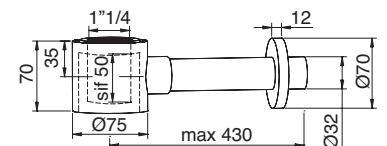

Sifone compatto in ottone
Brass compact trap
Siphon compact en laiton
Kompakter Siphon aus Messing
Sifón compacto de latón
Компактный сифон из латуни

CR / NROP