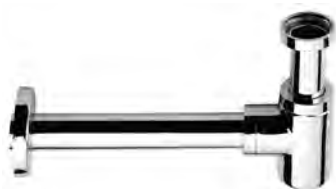

METAL ACCS / NROP / ORS +

WHITE

Art. 10032

COMPACT TRAP

Sifone compatto in ottone
 Brass compact trap
 Siphon compact en laiton
 Kompakter Siphon aus Messing
 Sifón compacto de latón
 Компактный сифон из латуни

CR / NROP

Art. 10009

Sifone tondo in ottone ribassato 1" 1/4 cromato
 Cp Brass round trap, shorted 1" 1/4 chromed
 Syphon petit culot laiton chromé
 Siphon aus verchromtem messing, abgeflacht
 Sifón redondo de latón rebajado 1" 1/4 cromado
 Сифон круглого сечения 1" 1/4 укороченный, из хромированной латуни

CR

NROP

ORS

AB2
Art. 2401_NROP_88 - L80 P50 H74 Cm
Art. 2404_NROP_90 x 50 Cm
Washbasin - GLAM Ø39 - Art. 1807_54 - Ø39 Cm

Hand made in Italy

 **scarabeo**

SCARABEO CERAMICHE s.r.l.

Linea arredo bagno