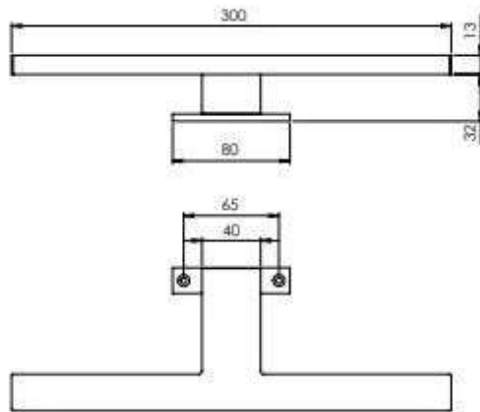

DIMENSIONI

300x45mm

MATERIALE

ABS

SISTEMA DI FISSAGGIO

Clip; telaio

	L	Potenza	Temp. Colore	Alimentazione	Lumen
00700	300	4,8W	 Cool Natural 4000K	220VAC 240VAC	380Lm

FINITURA

Cromo / Chromed

IP44

TFT Home Furniture

00700