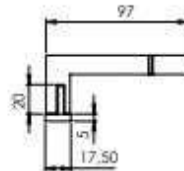

DIMENSIONI

300x45mm

MATERIALE

ABS

SISTEMA DI FISSAGGIO

Clip; telaio

	L	Potenza	Temp. Colore	Alimentazione	Lumen
00700	300	4,8W	 Cool Natural 4000K	220VAC 240VAC	380Lm

FINITURA

Cromo / Chromed

IP44

TFT Home Furniture

00700