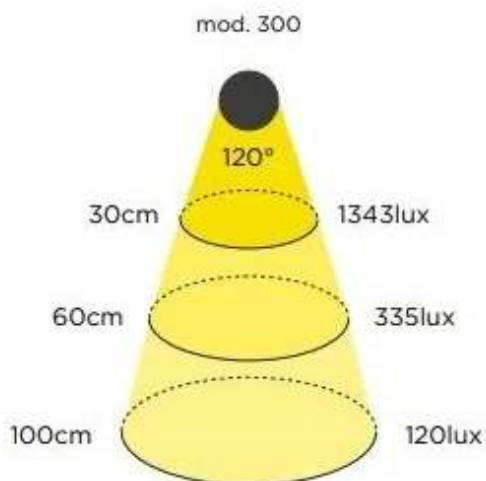

5
kWh/1000h

2019/2015