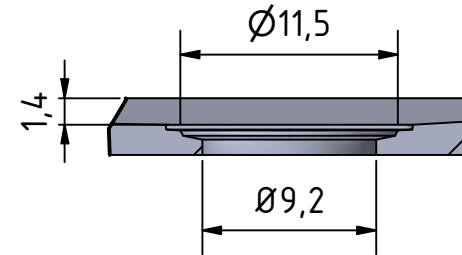

Sección E-E

Detalle B

A	B	C	D
70	70	35	35
	75 - 80	40	
	90	45	
	100 - 110 - 120 - 130 - 140 - 150 - 160	41	
	170 - 180 - 190 - 200 - 210 - 220	61	
75	75	37,5	37,5
	80	40	
	90	45	
	100 - 110 - 120 - 130 - 140 - 150 - 160	41	
	170 - 180 - 190 - 200 - 210 - 220	61	
80	80	40	40
	90	45	
	100 - 110 - 120 - 130 - 140 - 150 - 160	41	
	170 - 180 - 190 - 200 - 210 - 220	61	
	240	120	
90	90	45	45
	100 - 110 - 120 - 130 - 140 - 150 - 160	41	
	170 - 180 - 190 - 200 - 210 - 220	61	
	240	120	
	100	50	
100	100	50	50
	110 - 120 - 130 - 140 - 150	41	
	160 - 170 - 180 - 190 - 200 - 210 - 220	61	
	240	120	
	110	55	
110	110	55	55
	120 - 130 - 140 - 150	41	
	160 - 170 - 180 - 190 - 200 - 210 - 220	61	
	120	60	
	130 - 140	41	
120	120	60	60
	130 - 140	41	
	150 - 160 - 170 - 180 - 190 - 200 - 210 - 220	61	
	130	61	
	140 - 150 - 160	65	
130	130 - 140 - 150 - 160	61	65
	138	69	
138	140 - 150 - 160	61	69

Anotaciones:

Fecha revisión

30/01/2024

Producto

Plato ducha
SMART SLATE

Material

GEL COAT

cms