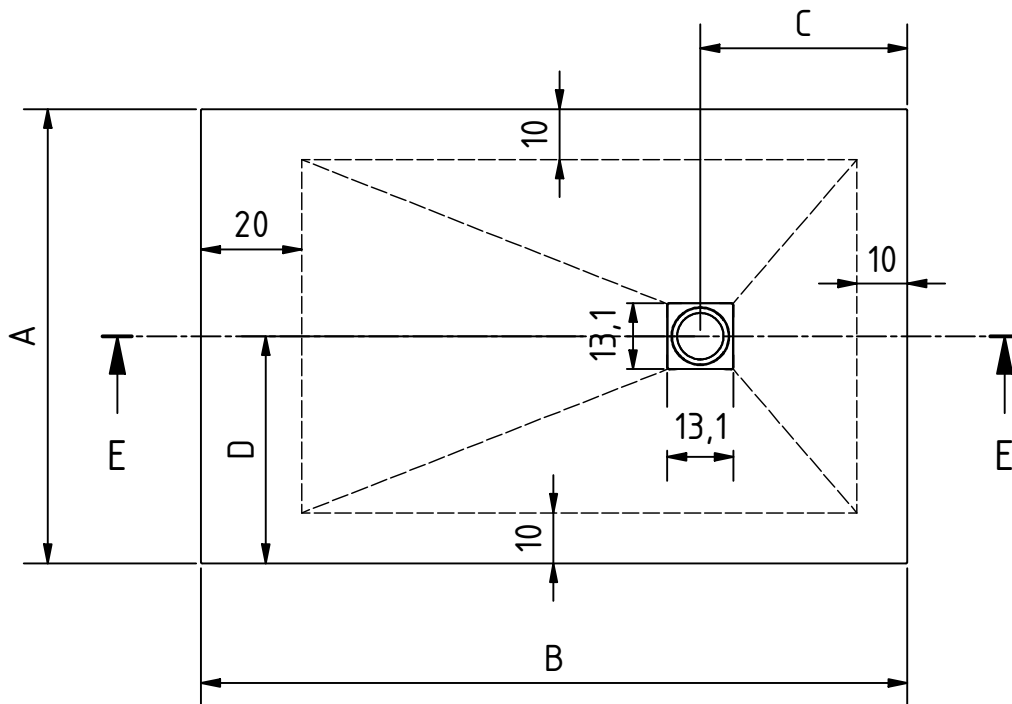

Sección E-E

Detalle B

A	B	C	D
70	70	35	35
	75 - 80	40	
	90	45	
	100 - 110 - 120 - 130 - 140 - 150 - 160	41	
	170 - 180 - 190 - 200 - 210 - 220	61	
75	75	37,5	37,5
	80	40	
	90	45	
	100 - 110 - 120 - 130 - 140 - 150 - 160	41	
	170 - 180 - 190 - 200 - 210 - 220	61	
80	80	40	40
	90	45	
	100 - 110 - 120 - 130 - 140 - 150 - 160	41	
	170 - 180 - 190 - 200 - 210 - 220	61	
	240	120	
90	90	45	45
	100 - 110 - 120 - 130 - 140 - 150 - 160	41	
	170 - 180 - 190 - 200 - 210 - 220	61	
	240	120	
	100	50	
100	100	50	50
	110 - 120 - 130 - 140 - 150	41	
	160 - 170 - 180 - 190 - 200 - 210 - 220	61	
	240	120	
	110	55	
110	110	55	55
	120 - 130 - 140 - 150	41	
	160 - 170 - 180 - 190 - 200 - 210 - 220	61	
	120	60	
	130 - 140	41	
120	120	60	60
	130 - 140	41	
	150 - 160 - 170 - 180 - 190 - 200 - 210 - 220	61	
	130	61	
	140 - 150 - 160	65	
130	130 - 140 - 150 - 160	61	65
	138	69	
138	140 - 150 - 160	61	69

Anotaciones:

Fecha revisión

30/01/2024

Producto

Plato ducha
SMART SLATE

Material

GEL COAT

cms