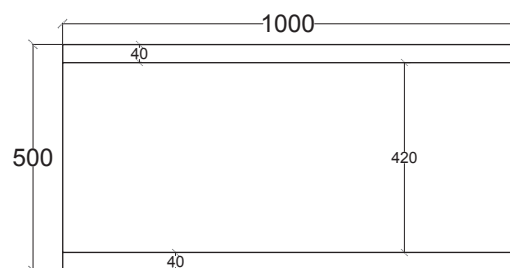

**FEELGOOD100****CP880FEEL/M**

Misure - Sizes 100x50x80h cm

Codice prezzo/Price code 89

disponibile nei colori
available in colors

BS - Blue Sardinia
 MY - Mustard Yellow
 EB - Emerald Buddah
 SG - Smoke Grey
 ON - Nero/Black
 M16 - Bianco/White

Consolle in Teak naturale, cerato a mano. Dotato di un cassetto push/pull e pratico ripiano di appoggio. Il cassetto è posizionato a sinistra ed è predisposto per lo scarico del lavandino. Non è intercambiabile. Il foro per lo scarico va effettuato "in opera" utilizzando una semplice tazza da diam.cm.5

Console in natural Teak wood, waxed by hand. Equipped with a push-pull drawer and shelf. Drawer is located on the left side of the console and designed to fit sink pipes. The position of the drawer cannot be changed. The hole for the drain can be made on site with a 5 cm diam. hole saw.