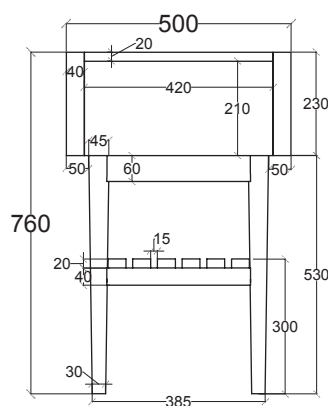

**FEELGOOD100****CP880FEEL/M**

Misure - Sizes 100x50x80h cm

Codice prezzo/Price code 89

disponibile nei colori
available in colors

BS - Blue Sardinia
 MY - Mustard Yellow
 EB - Emerald Buddah
 SG - Smoke Grey
 ON - Nero/Black
 M16 - Bianco/White

Consolle in Teak naturale, cerato a mano. Dotato di un cassetto push/pull e pratico ripiano di appoggio. Il cassetto è posizionato a sinistra ed è predisposto per lo scarico del lavandino. Non è intercambiabile. Il foro per lo scarico va effettuato "in opera" utilizzando una semplice tazza da diam.cm.5

Console in natural Teak wood, waxed by hand. Equipped with a push-pull drawer and shelf. Drawer is located on the left side of the console and designed to fit sink pipes. The position of the drawer cannot be changed. The hole for the drain can be made on site with a 5 cm diam. hole saw.