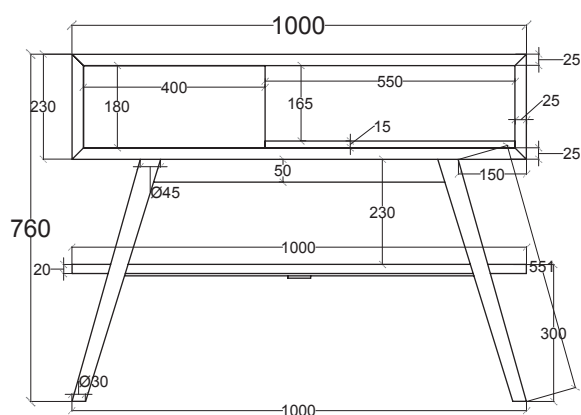

**FEELGOOD100****CP880FEEL/M**

Misure - Sizes 100x50x80h cm

Codice prezzo/Price code 89

disponibile nei colori
available in colors

BS - Blue Sardinia
 MY - Mustard Yellow
 EB - Emerald Buddah
 SG - Smoke Grey
 ON - Nero/Black
 M16 - Bianco/White

Consolle in Teak naturale, cerato a mano. Dotato di un cassetto push/pull e pratico ripiano di appoggio. Il cassetto è posizionato a sinistra ed è predisposto per lo scarico del lavandino. Non è intercambiabile. Il foro per lo scarico va effettuato "in opera" utilizzando una semplice tazza da diam.cm.5

Console in natural Teak wood, waxed by hand. Equipped with a push-pull drawer and shelf. Drawer is located on the left side of the console and designed to fit sink pipes. The position of the drawer cannot be changed. The hole for the drain can be made on site with a 5 cm diam. hole saw.