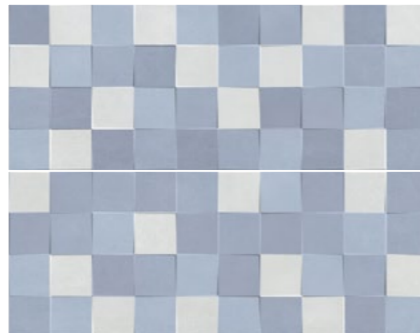

Easy Bianco 20x50, Easy Salvia 20x50, Easy Mosaico Salvia 20x50, Mood Almond 60x60

Easy Flower 20x50, Easy Bianco20x50

Easy Flower 20x50, Easy Beige 20x50

Easy 20x50

Rivestimenti in Bicottura

Fondi 20x50

Bianco 27 ●

SEAR01 20x50 Easy Bianco

Beige 27 ●

SEAR02 20x50 Easy Beige

Avio 27 ●

SEAR04 20x50 Easy Avio

Salvia 27 ●

SEAR03 20x50 Easy Salvia

Decori 20x50

Mosaico Beige *2 Soggetti 30 ●

SEAR05 20x50 Easy Mosaico Beige

Mosaico Avio *2 Soggetti 30 ●

SEAR06 20x50 Easy Mosaico Avio

Mosaico Salvia *2 Soggetti 30 ●

SEAR08 20x50 Easy Mosaico Salvia

Flower *4 Soggetti 30 ●