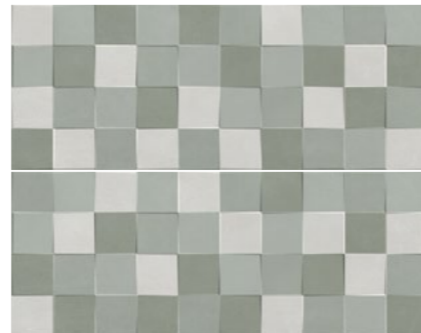

Easy

BICOTTURA/ DOUBLE FIRED

Easy

Easy è un progetto giovanile, semplice e colorato. Realizzato nel formato 20x50 con una superficie leggermente strutturata e satinata. La collezione si sviluppa in quattro tonalità, Bianco, Avio, Beige e Salvia. I fondi colorati si accompagnano a due decorazioni, un mosaico tridimensionale in due varianti, calda e fredda a ripresa di fondi, ed una composizione "foliage" composta da quattro soggetti miscelati, che creano un leggero gioco di contrasto tra opaco e metallizzato sposandosi perfettamente con le nuances della collezione. Un rivestimento capace di creare soluzioni differenti di stile, dal moderno al colorato, decorando gli interni con freschezza e vitalità.

Easy is a juvenile and colourful project. The collection is developed on a slightly structured surface in size 20x50 in four matt colours, Bianco, Salvia, Beige and Avio. The collection is accompanied by two decorations, a 3D mosaic in two warm and cold variants, and a 4-piece Foliage composition, which creates a playful contrast between matt and metallized, blending perfectly with the nuances of the collection. This collection offers freshness and lively solutions for modern interiors.

SEAR01 20x50 Easy Bianco

Beige 27 ●

SEAR02 20x50 Easy Beige

Avio 27 ●

SEAR04 20x50 Easy Avio

Salvia 27 ●

SEAR03 20x50 Easy Salvia

Decori 20x50

Mosaico Beige *2 Soggetti 30 ●

SEAR05 20x50 Easy Mosaico Beige

Mosaico Avio *2 Soggetti 30 ●

SEAR06 20x50 Easy Mosaico Avio

Mosaico Salvia *2 Soggetti 30 ●

SEAR08 20x50 Easy Mosaico Salvia

Flower *4 Soggetti 30 ●