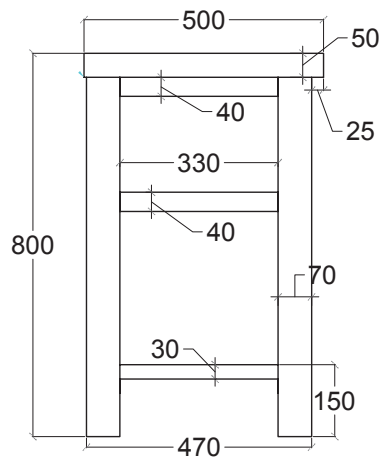

ESSENZA 20 YEARS 100

CP880/2

Misure - Sizes 100x50x80h cm
Codice prezzo/Price code 89/2

Mobile in Teak naturale massello lievemente cerato, dotato di due cassetti e ampio ripiano. Uno dei due cassetti è più corto per permettere il passaggio dell'impianto idraulico e sono tra di loro intercambiabili. Il foro per lo scarico va effettuato "in opera" utilizzando una semplice tazza da diam.cm.5

Cabinet in natural Teak solid wood, finished with a coat of wax, equipped with two drawers and a large shelf. Interchangeable drawers with different depths, as to allow fitting of drain pipes. Hole for drain is to be made on site with a 5 cm diameter hole saw.

ESSENZA CABINET

CP870

Misure - Sizes 45x45x200h cm
Codice prezzo/Price code 91

Cabinet in teak massello naturale lievemente cerato, dotato di tre ripiani, anta in vetro con apertura a destra e tre cassetti.