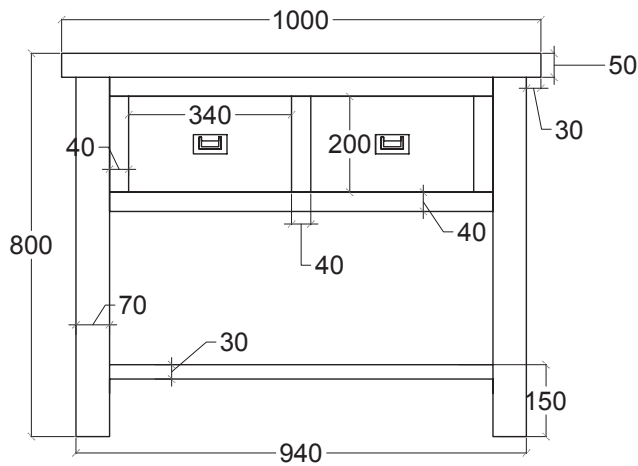

ESSENZA 20 YEARS 100

CP880/2

Misure - Sizes 100x50x80h cm
Codice prezzo/Price code 89/2

Mobile in Teak naturale massello lievemente cerato, dotato di due cassetti e ampio ripiano. Uno dei due cassetti è più corto per permettere il passaggio dell'impianto idraulico e sono tra di loro intercambiabili. Il foro per lo scarico va effettuato "in opera" utilizzando una semplice tazza da diam.cm.5

Cabinet in natural Teak solid wood, finished with a coat of wax, equipped with two drawers and a large shelf. Interchangeable drawers with different depths, as to allow fitting of drain pipes. Hole for drain is to be made on site with a 5 cm diameter hole saw.

ESSENZA CABINET

CP870

Misure - Sizes 45x45x200h cm
Codice prezzo/Price code 91

Cabinet in teak massello naturale lievemente cerato, dotato di tre ripiani, anta in vetro con apertura a destra e tre cassetti.