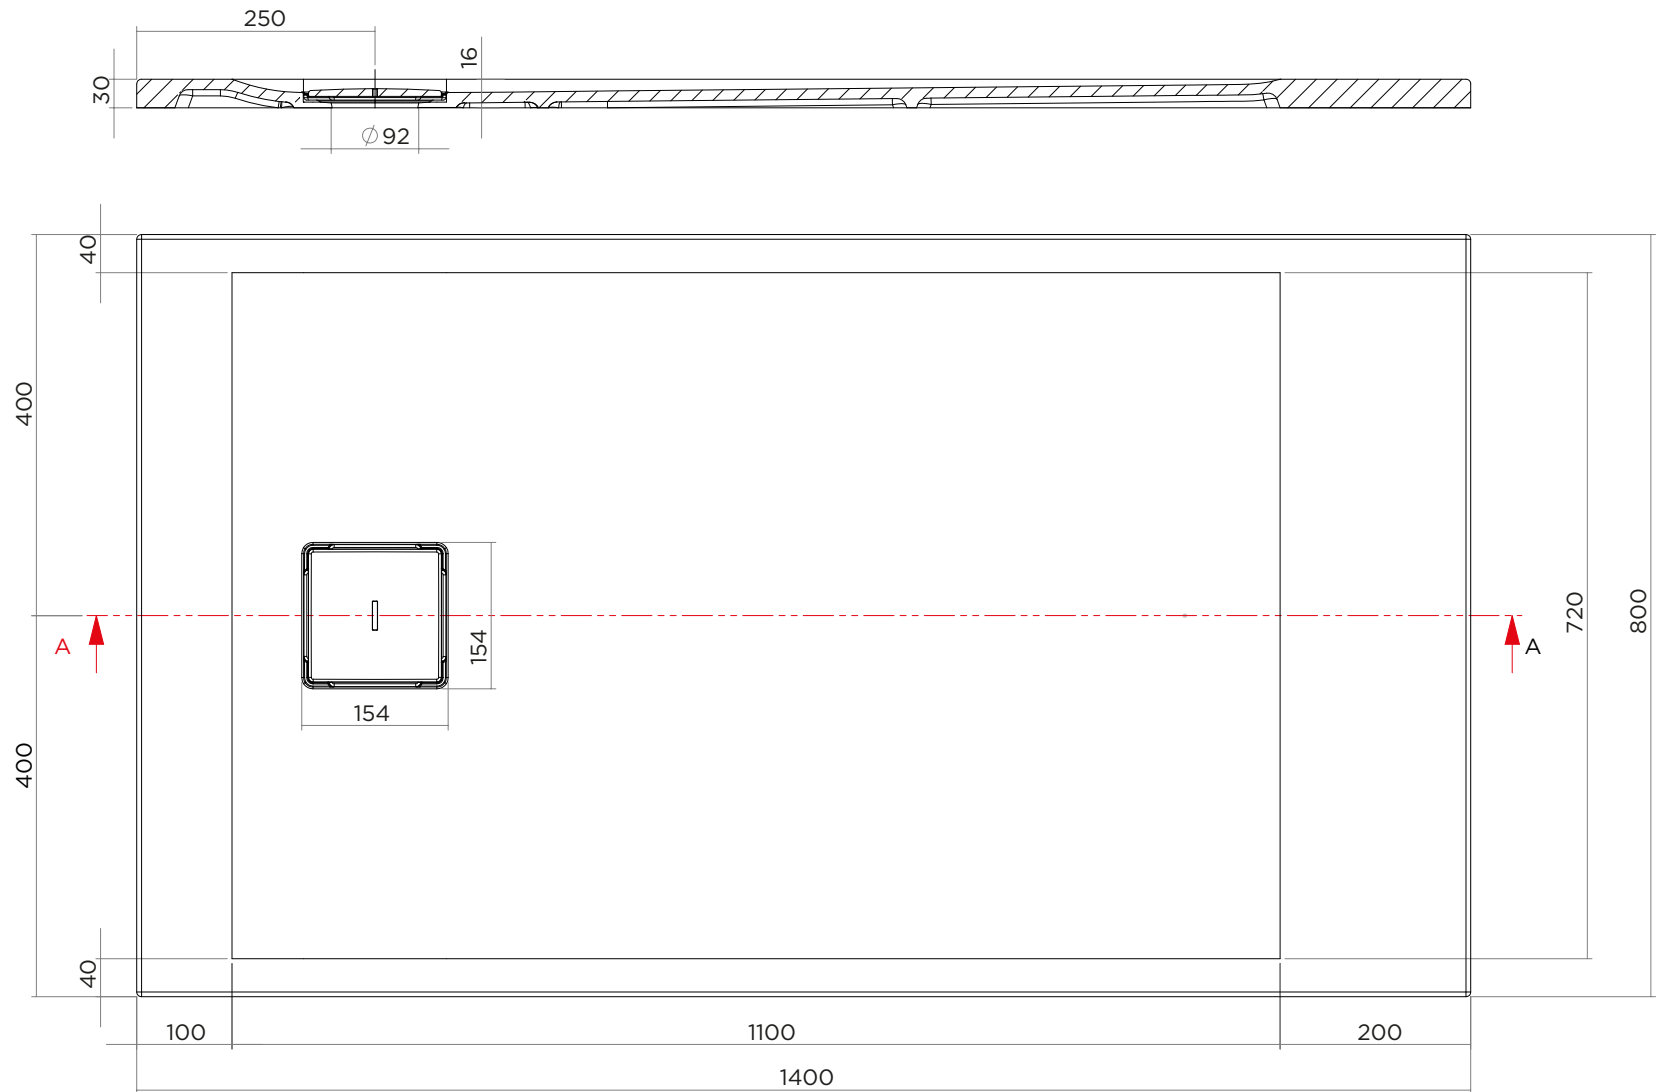

80 x 120

IBRA
SHOWERS

ARTICOLO | ITEM

D222

PESO | WEIGHT

36 kg

MATERIALE | MATERIAL

Tekorstone

DIMENSIONI | DIMENSIONS

H 3 x 80 x 120 cm

PARALLEL

80 x 140

IBRA
SHOWERS

ARTICOLO | ITEM

D223

PESO | WEIGHT

40 kg

MATERIALE | MATERIAL

Tekorstone

DIMENSIONI | DIMENSIONS

H 3 x 80 x 140 cm

PARALLEL

90 x 90

IBRA
SHOWERS

ARTICOLO | ITEM

D224

PESO | WEIGHT

30 kg

MATERIALE | MATERIAL

Tekorstone

DIMENSIONI | DIMENSIONS

H 3 x 90 x 90 cm