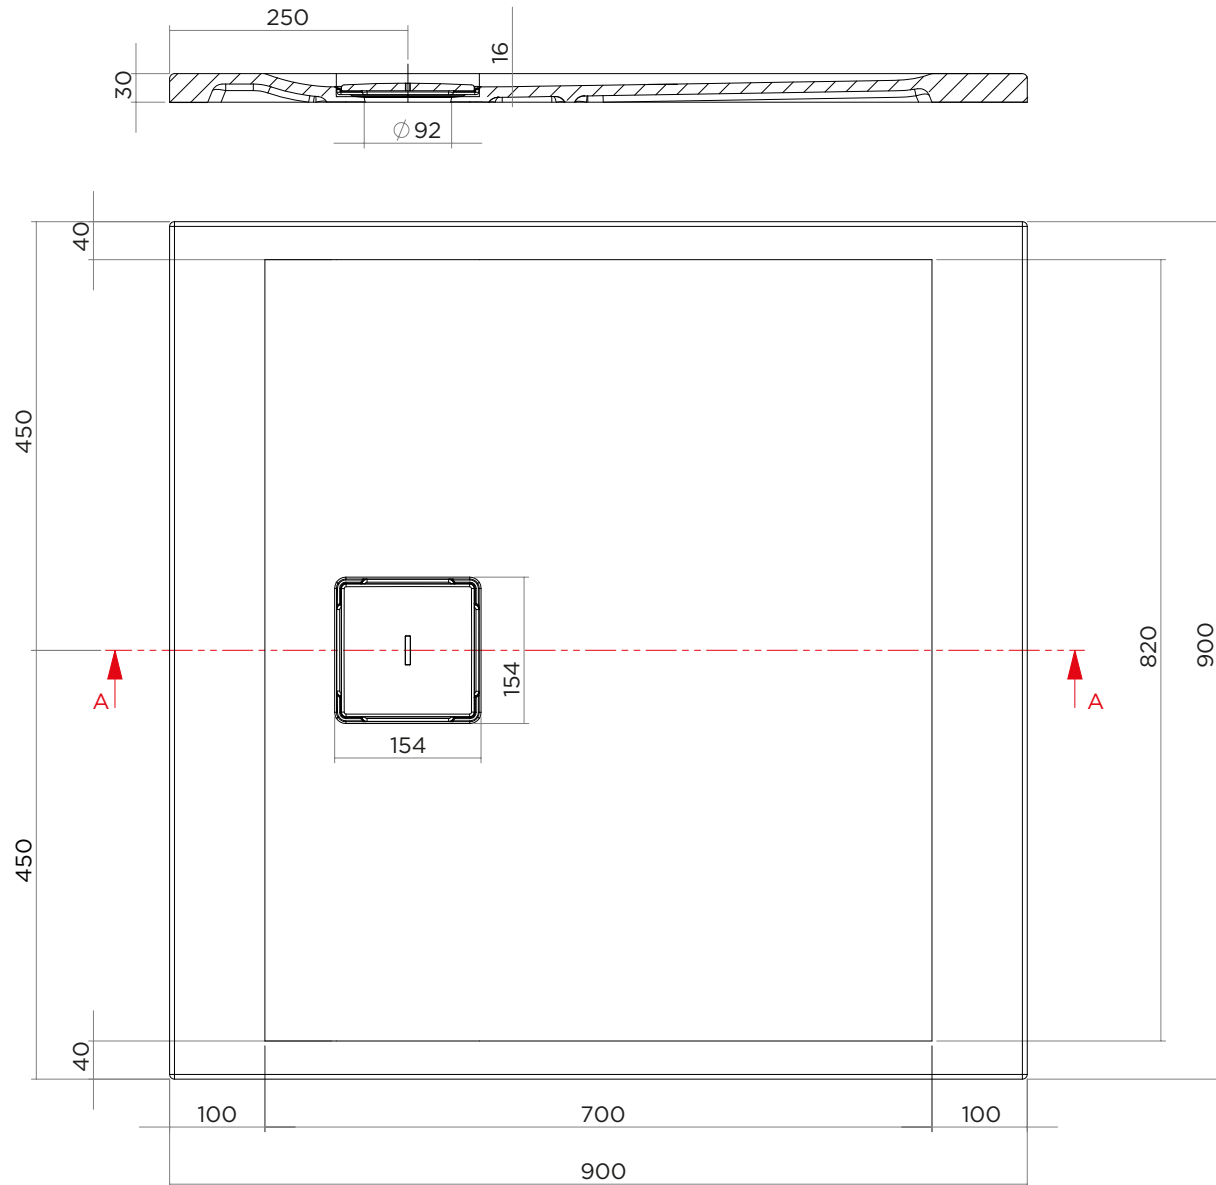

DIMENSIONI | DIMENSIONS

H 3 x 80 x 120 cm

PARALLEL

80 x 140

IBRA
SHOWERS

ARTICOLO | ITEM

D223

PESO | WEIGHT

40 kg

MATERIALE | MATERIAL

Tekorstone

DIMENSIONI | DIMENSIONS

H 3 x 80 x 140 cm

PARALLEL

90 x 90

IBRA
SHOWERS

ARTICOLO | ITEM

D224

PESO | WEIGHT

30 kg

MATERIALE | MATERIAL

Tekorstone

DIMENSIONI | DIMENSIONS

H 3 x 90 x 90 cm

Tekorstone

DIMENSIONI | DIMENSIONS

H 3 x 90 x 100 cm

PARALLEL

90 x 120

IBRA
SHOWERS

ARTICOLO | ITEM

D226