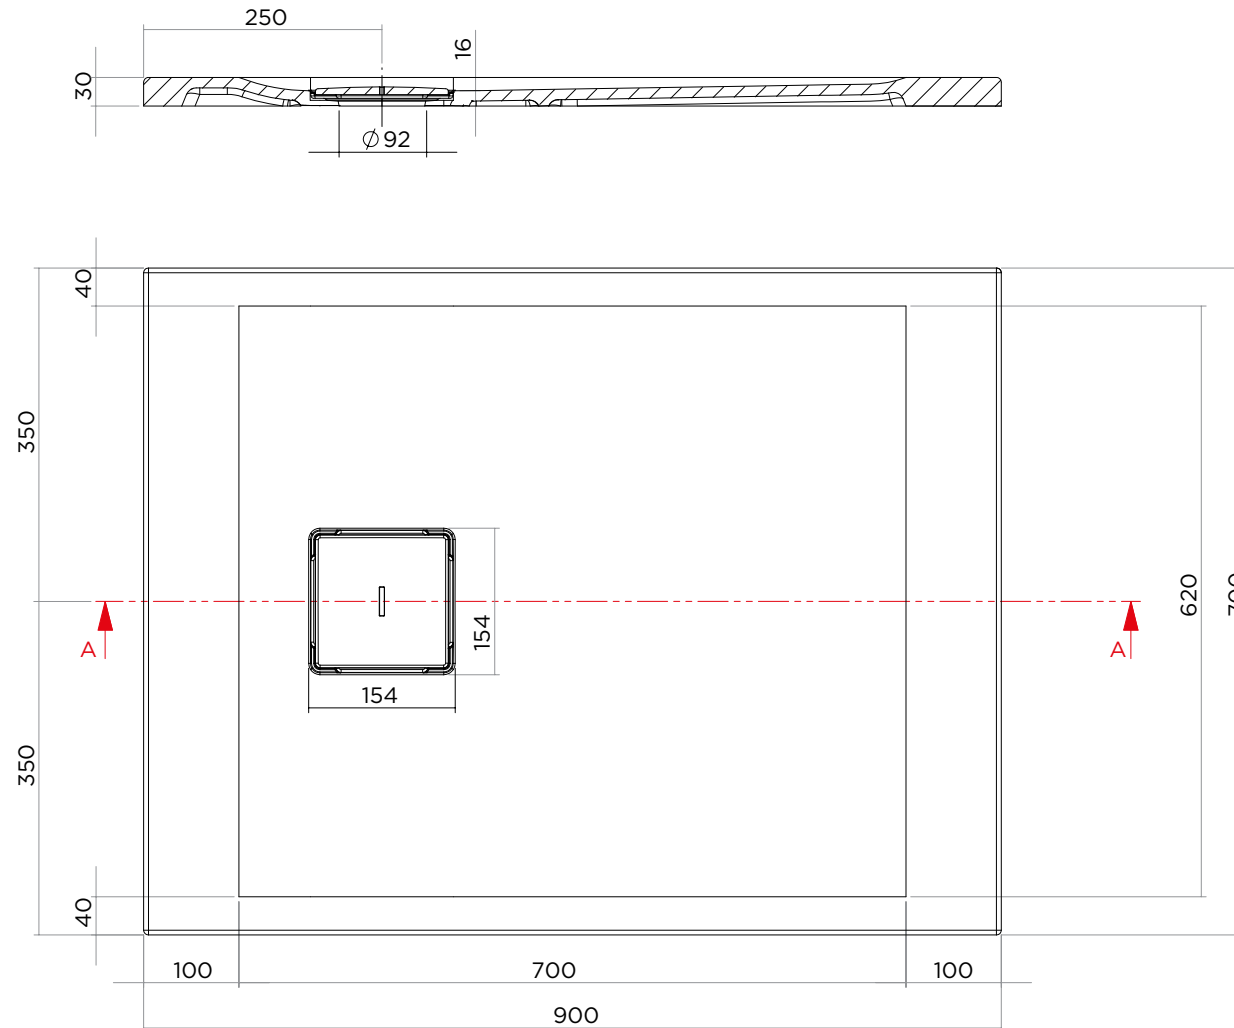

PARALLEL

70 x 90

IBRA
SHOWERS

ARTICOLO | ITEM

D217

PESO | WEIGHT

26 kg

MATERIALE | MATERIAL

Tekorstone

DIMENSIONI | DIMENSIONS

H 3 x 70 x 90 cm

PARALLEL

70 x 100

IBRA
SHOWERS

ARTICOLO | ITEM

D218

PESO | WEIGHT

28 kg

MATERIALE | MATERIAL

Tekorstone

DIMENSIONI | DIMENSIONS

H 3 x 70 x 100 cm

PARALLEL

70 x 120

MATERIALE | MATERIAL

Tekorstone

DIMENSIONI | DIMENSIONS

H 3 x 70 x 140 cm

PARALLEL

80 x 100

IBRA
SHOWERS

ARTICOLO | ITEM