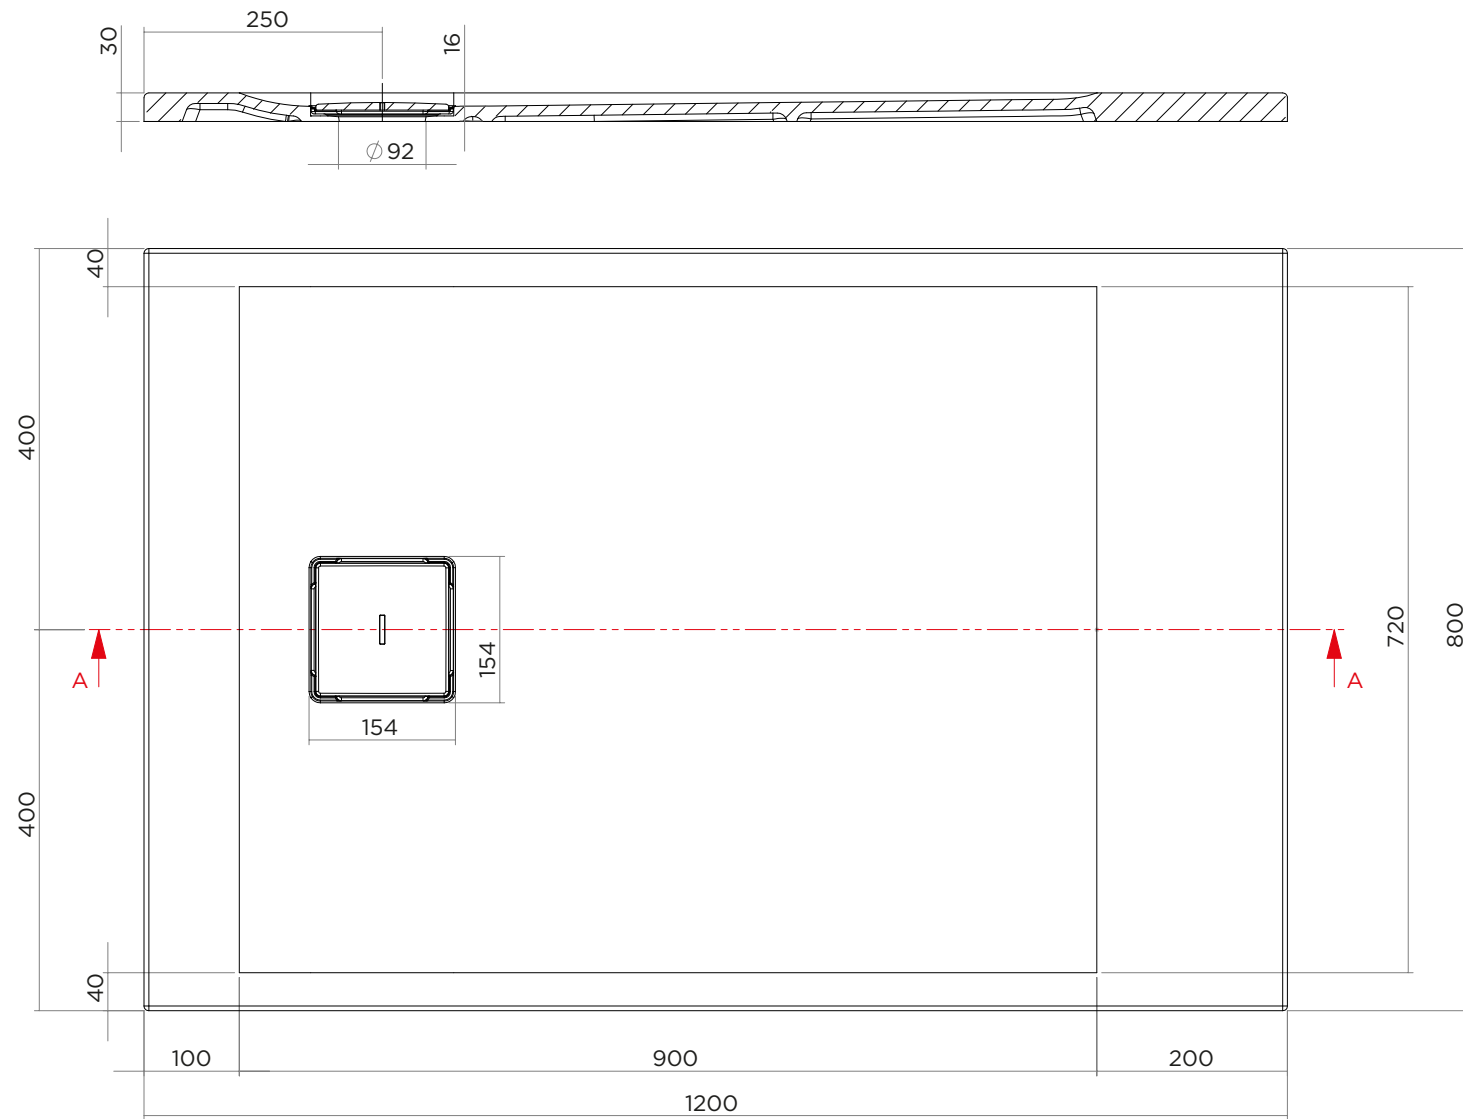

PARALLEL

80 x 120

IBRA
SHOWERS

ARTICOLO | ITEM

D222

PESO | WEIGHT

36 kg

MATERIALE | MATERIAL

Tekorstone

DIMENSIONI | DIMENSIONS

H 3 x 80 x 120 cm