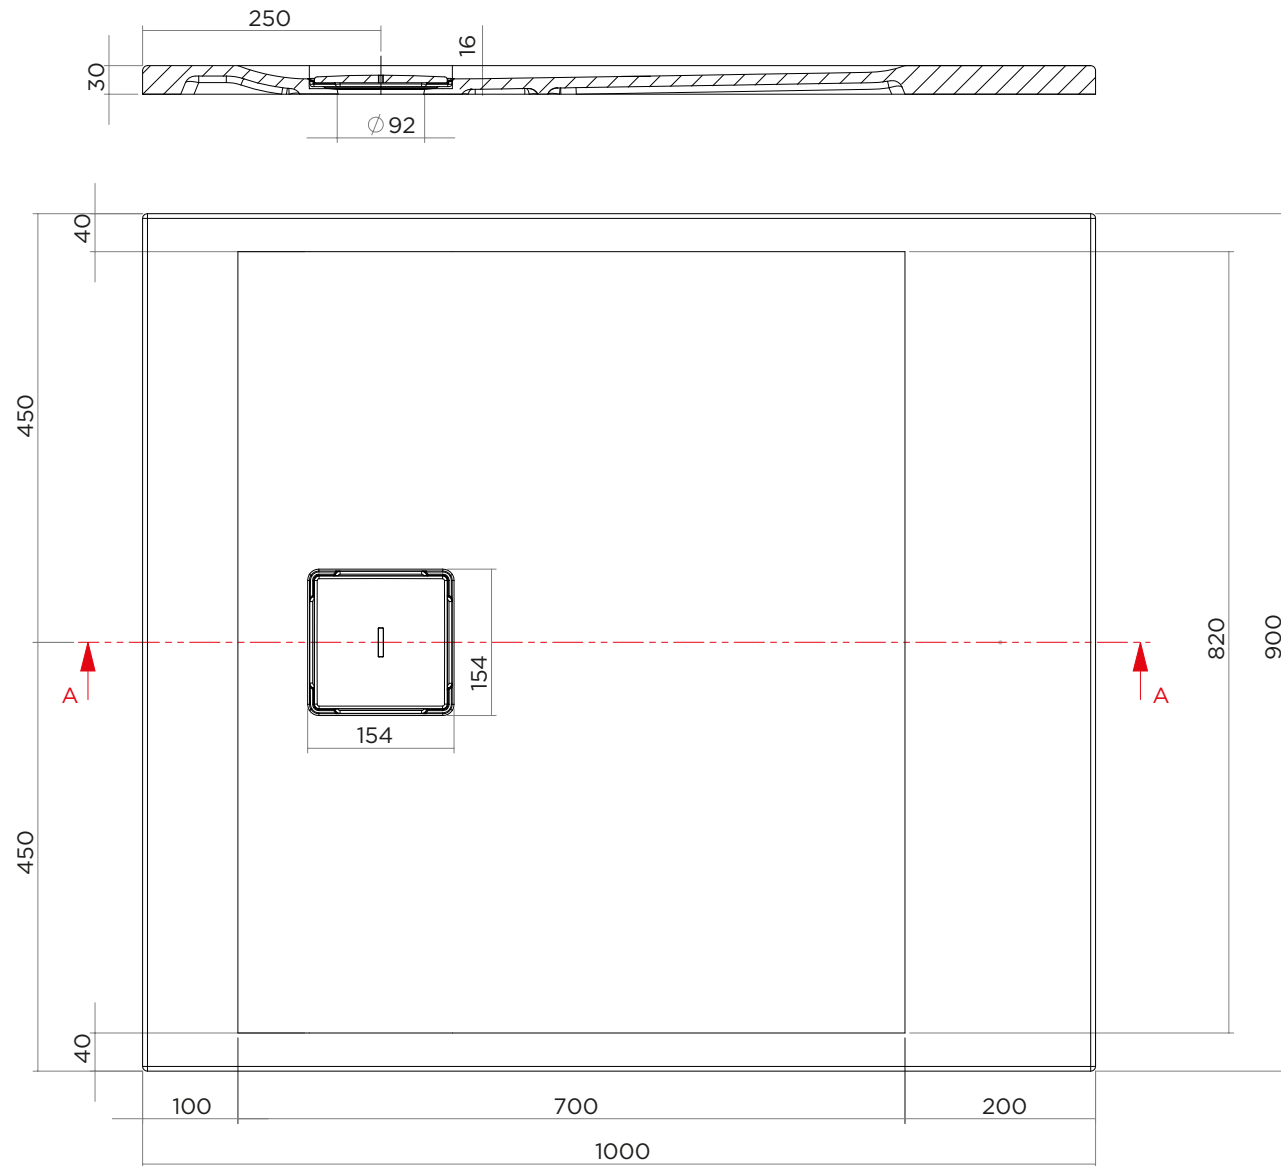

PARALLEL

90 x 100

IBRA
SHOWERS

ARTICOLO | ITEM

D225

PESO | WEIGHT

34 kg

MATERIALE | MATERIAL

Tekorstone

DIMENSIONI | DIMENSIONS

H 3 x 90 x 100 cm