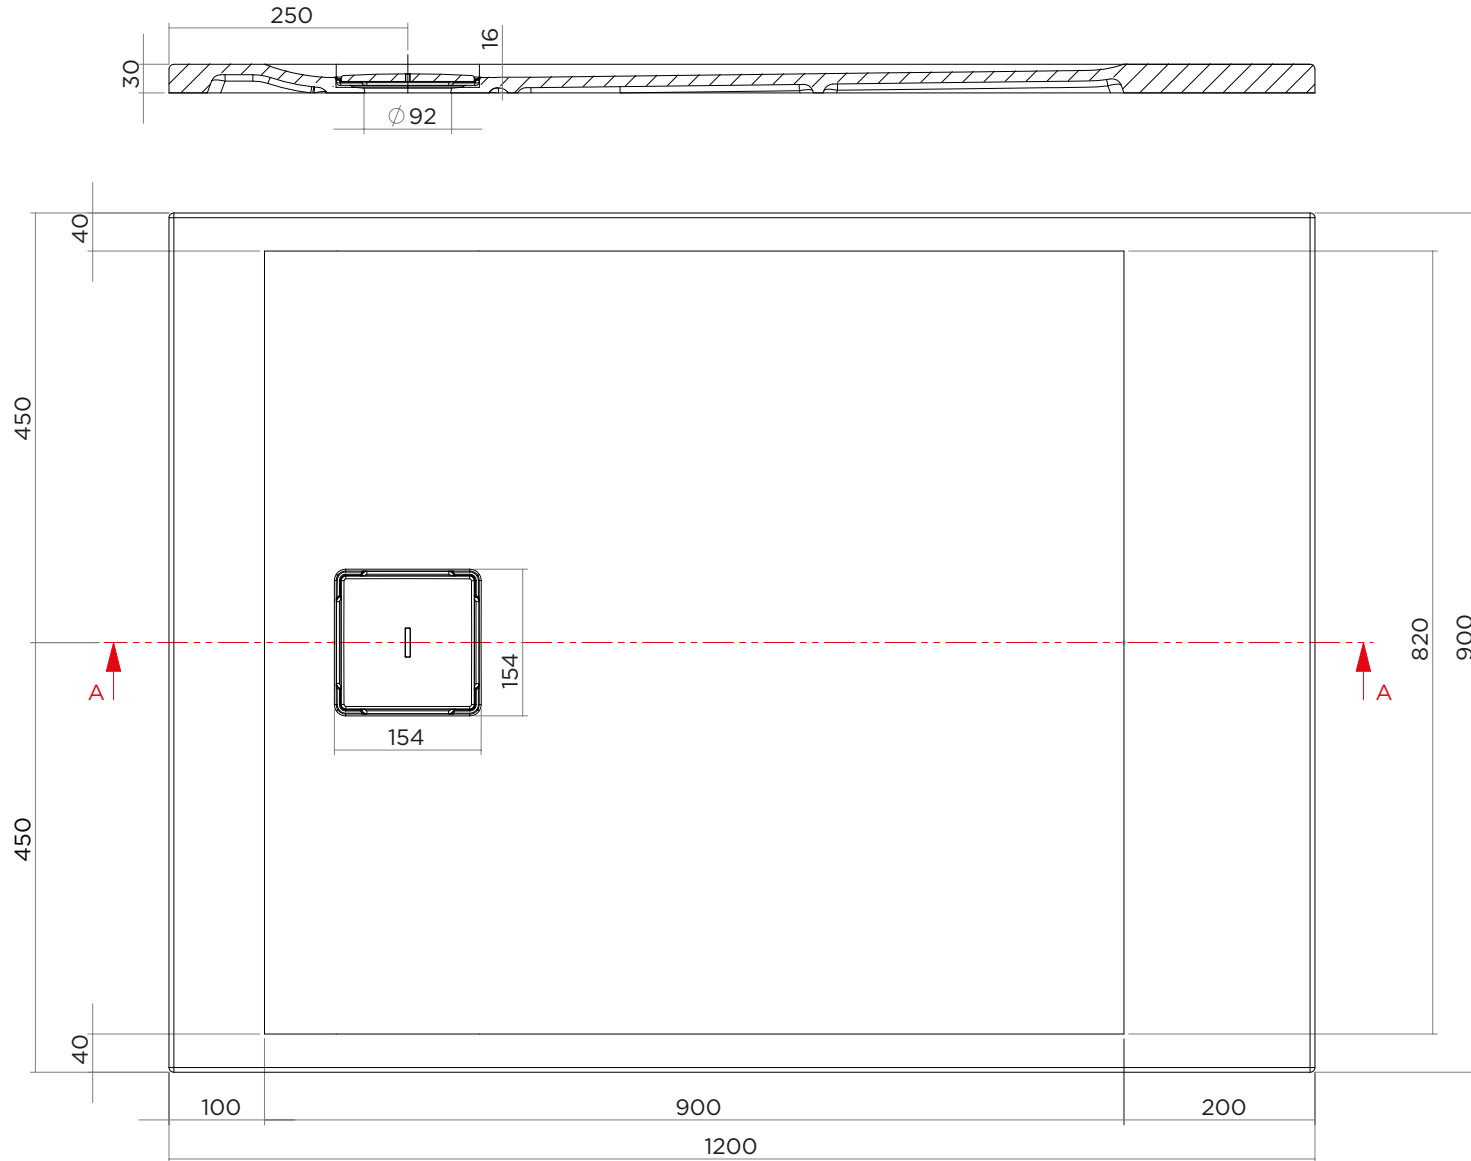

40 kg

MATERIALE | MATERIAL

Tekorstone

DIMENSIONI | DIMENSIONS

H 3 x 80 x 140 cm

PARALLEL

90 x 90

IBRA
SHOWERS

ARTICOLO | ITEM

D224

PESO | WEIGHT

30 kg

MATERIALE | MATERIAL

Tekorstone

DIMENSIONI | DIMENSIONS

H 3 x 90 x 90 cm

Tekorstone

DIMENSIONI | DIMENSIONS

H 3 x 90 x 100 cm

PARALLEL

90 x 120

IBRA
SHOWERS

ARTICOLO | ITEM

D226

PESO | WEIGHT

40 kg

MATERIALE | MATERIAL

Tekorstone

DIMENSIONI | DIMENSIONS

H 3 x 90 x 120 cm

PARALLEL

90 x 140