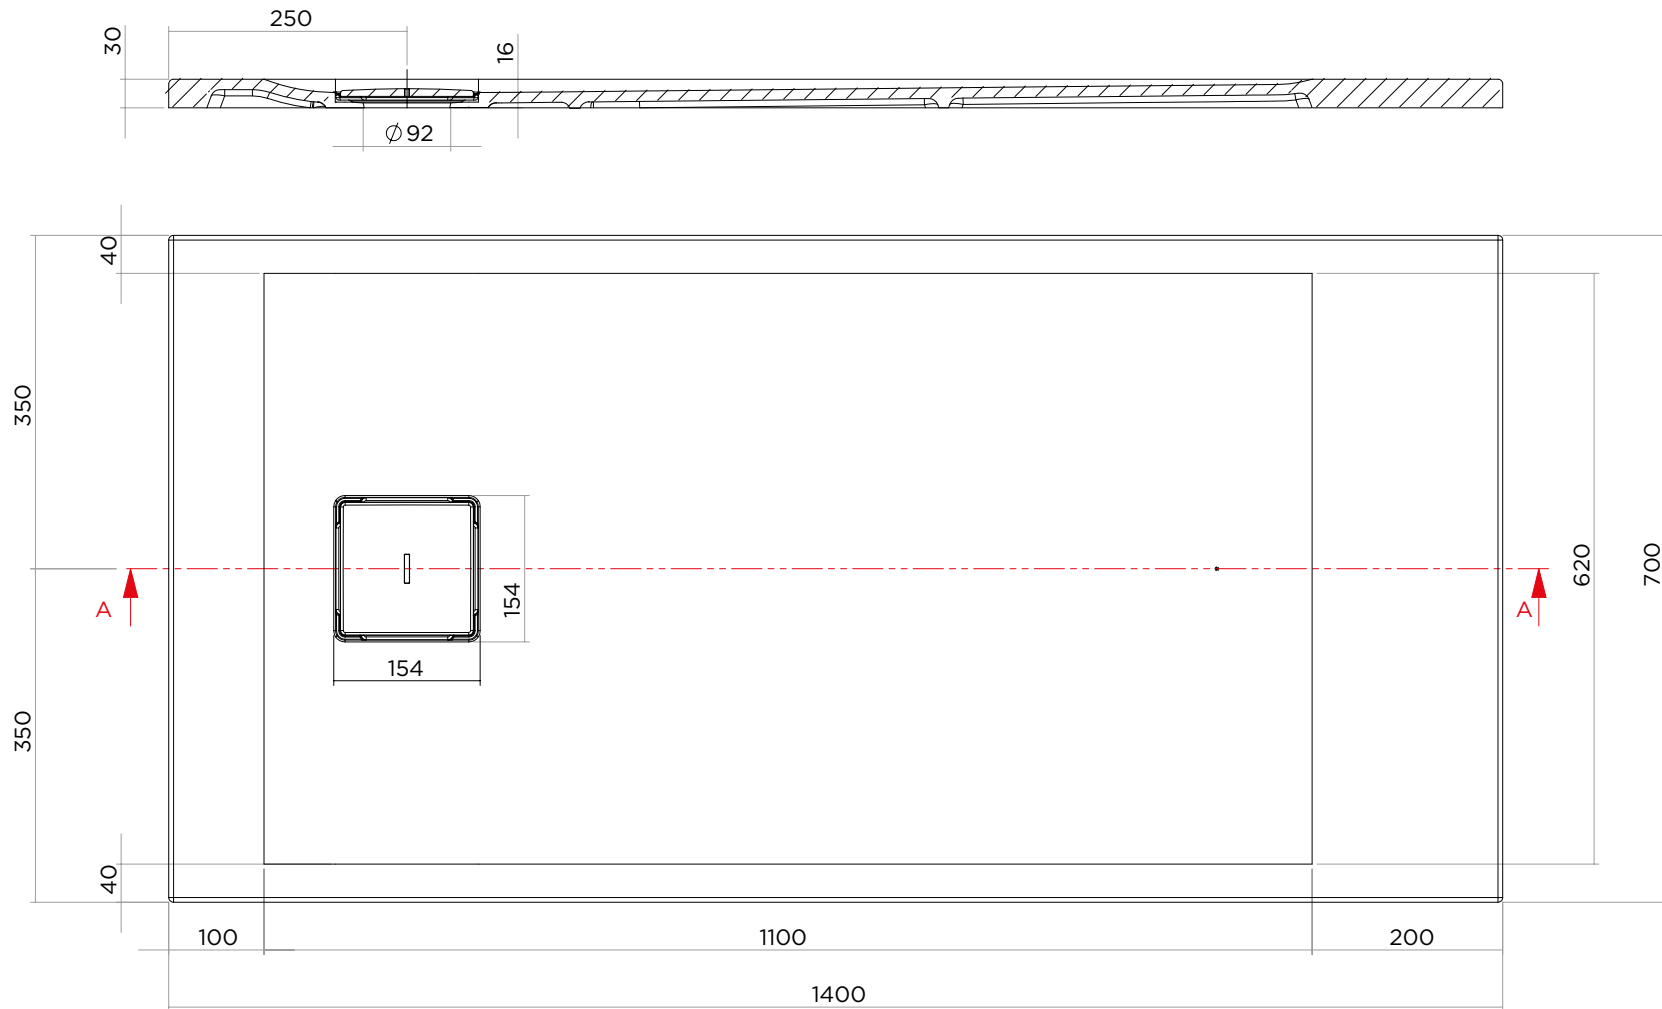

PESO | WEIGHT

28 kg

MATERIALE | MATERIAL

Tekorstone

DIMENSIONI | DIMENSIONS

H 3 x 70 x 100 cm

PARALLEL

70 x 120

IBRA
SHOWERS

ARTICOLO | ITEM

D219

PESO | WEIGHT

32 kg

MATERIALE | MATERIAL

Tekorstone

DIMENSIONI | DIMENSIONS

H 3 x 70 x 120 cm

PARALLEL

70 x 140

IBRA
SHOWERS

ARTICOLO | ITEM

D220

PESO | WEIGHT

36 kg

MATERIALE | MATERIAL

Tekorstone

DIMENSIONI | DIMENSIONS

H 3 x 70 x 140 cm

PARALLEL

80 x 100

IBRA
SHOWERS

ARTICOLO | ITEM