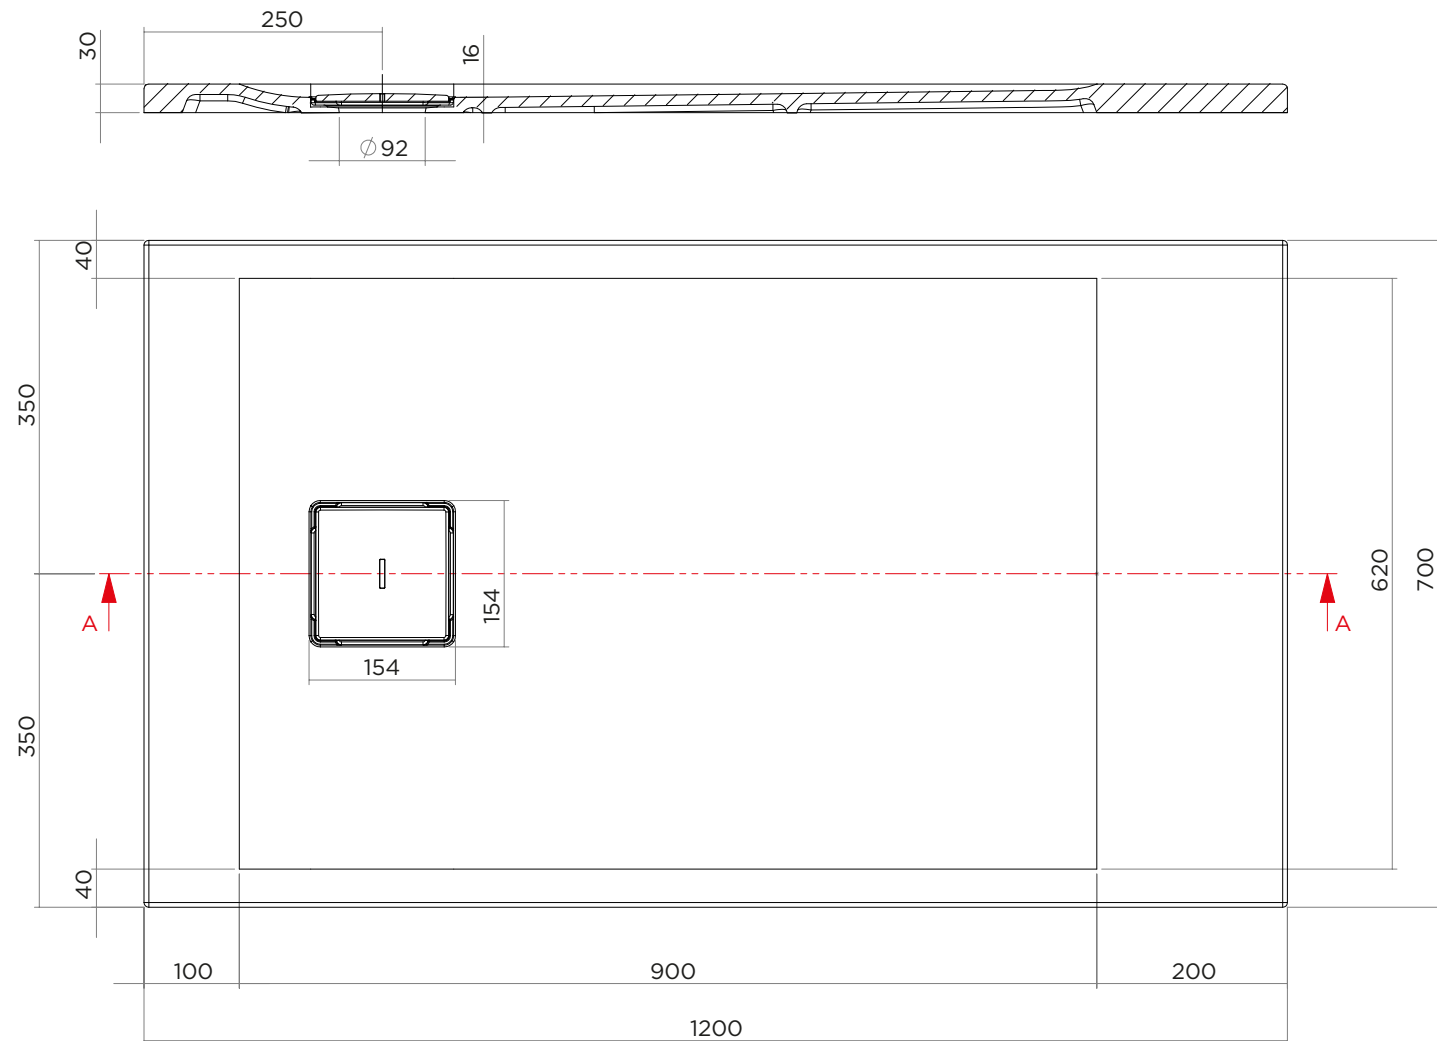

PARALLEL

70 x 90

IBRA
SHOWERS

ARTICOLO | ITEM

D217

PESO | WEIGHT

26 kg

MATERIALE | MATERIAL

Tekorstone

DIMENSIONI | DIMENSIONS

H 3 x 70 x 90 cm

PARALLEL

70 x 100

IBRA
SHOWERS

ARTICOLO | ITEM

D218

PESO | WEIGHT

28 kg

MATERIALE | MATERIAL

Tekorstone

DIMENSIONI | DIMENSIONS

H 3 x 70 x 100 cm

PARALLEL

70 x 120

MATERIALE | MATERIAL

Tekorstone

DIMENSIONI | DIMENSIONS

H 3 x 70 x 140 cm

PARALLEL

80 x 100

IBRA
SHOWERS

ARTICOLO | ITEM