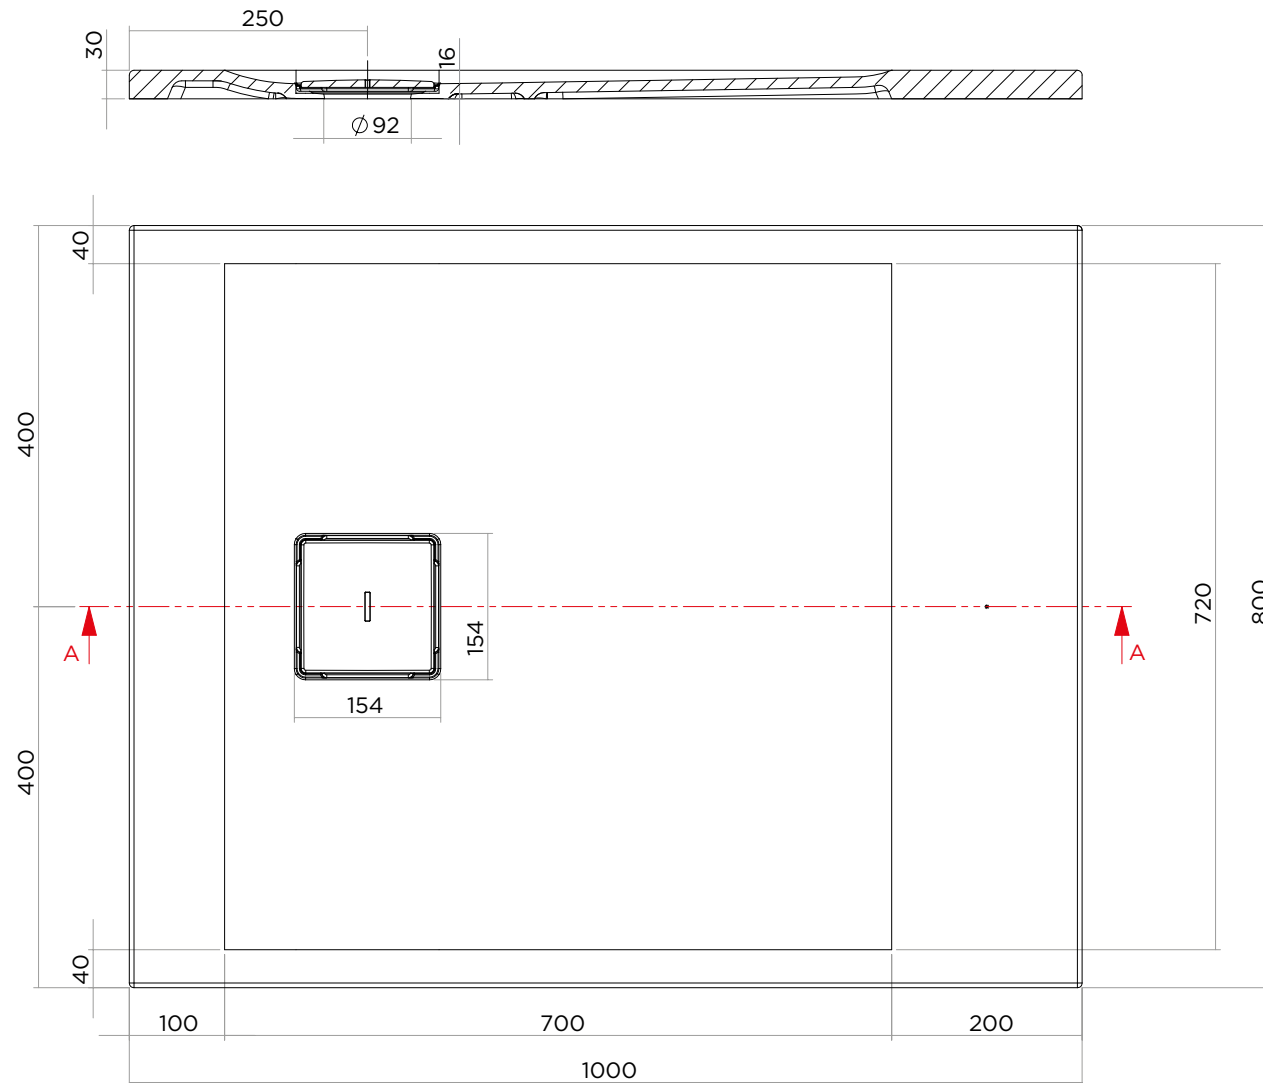

MATERIALE | MATERIAL

Tekorstone

DIMENSIONI | DIMENSIONS

H 3 x 70 x 140 cm

PARALLEL

80 x 100

IBRA
SHOWERS

ARTICOLO | ITEM

D221

PESO | WEIGHT

28 kg

MATERIALE | MATERIAL

Tekorstone

DIMENSIONI | DIMENSIONS

H 3 x 80 x 100 cm

PARALLEL

DIMENSIONI | DIMENSIONS

H 3 x 80 x 120 cm

PARALLEL

80 x 140

IBRA
SHOWERS

ARTICOLO | ITEM

D223

PESO | WEIGHT

40 kg

MATERIALE | MATERIAL

Tekorstone

DIMENSIONI | DIMENSIONS

H 3 x 80 x 140 cm

PARALLEL

90 x 90

IBRA
SHOWERS