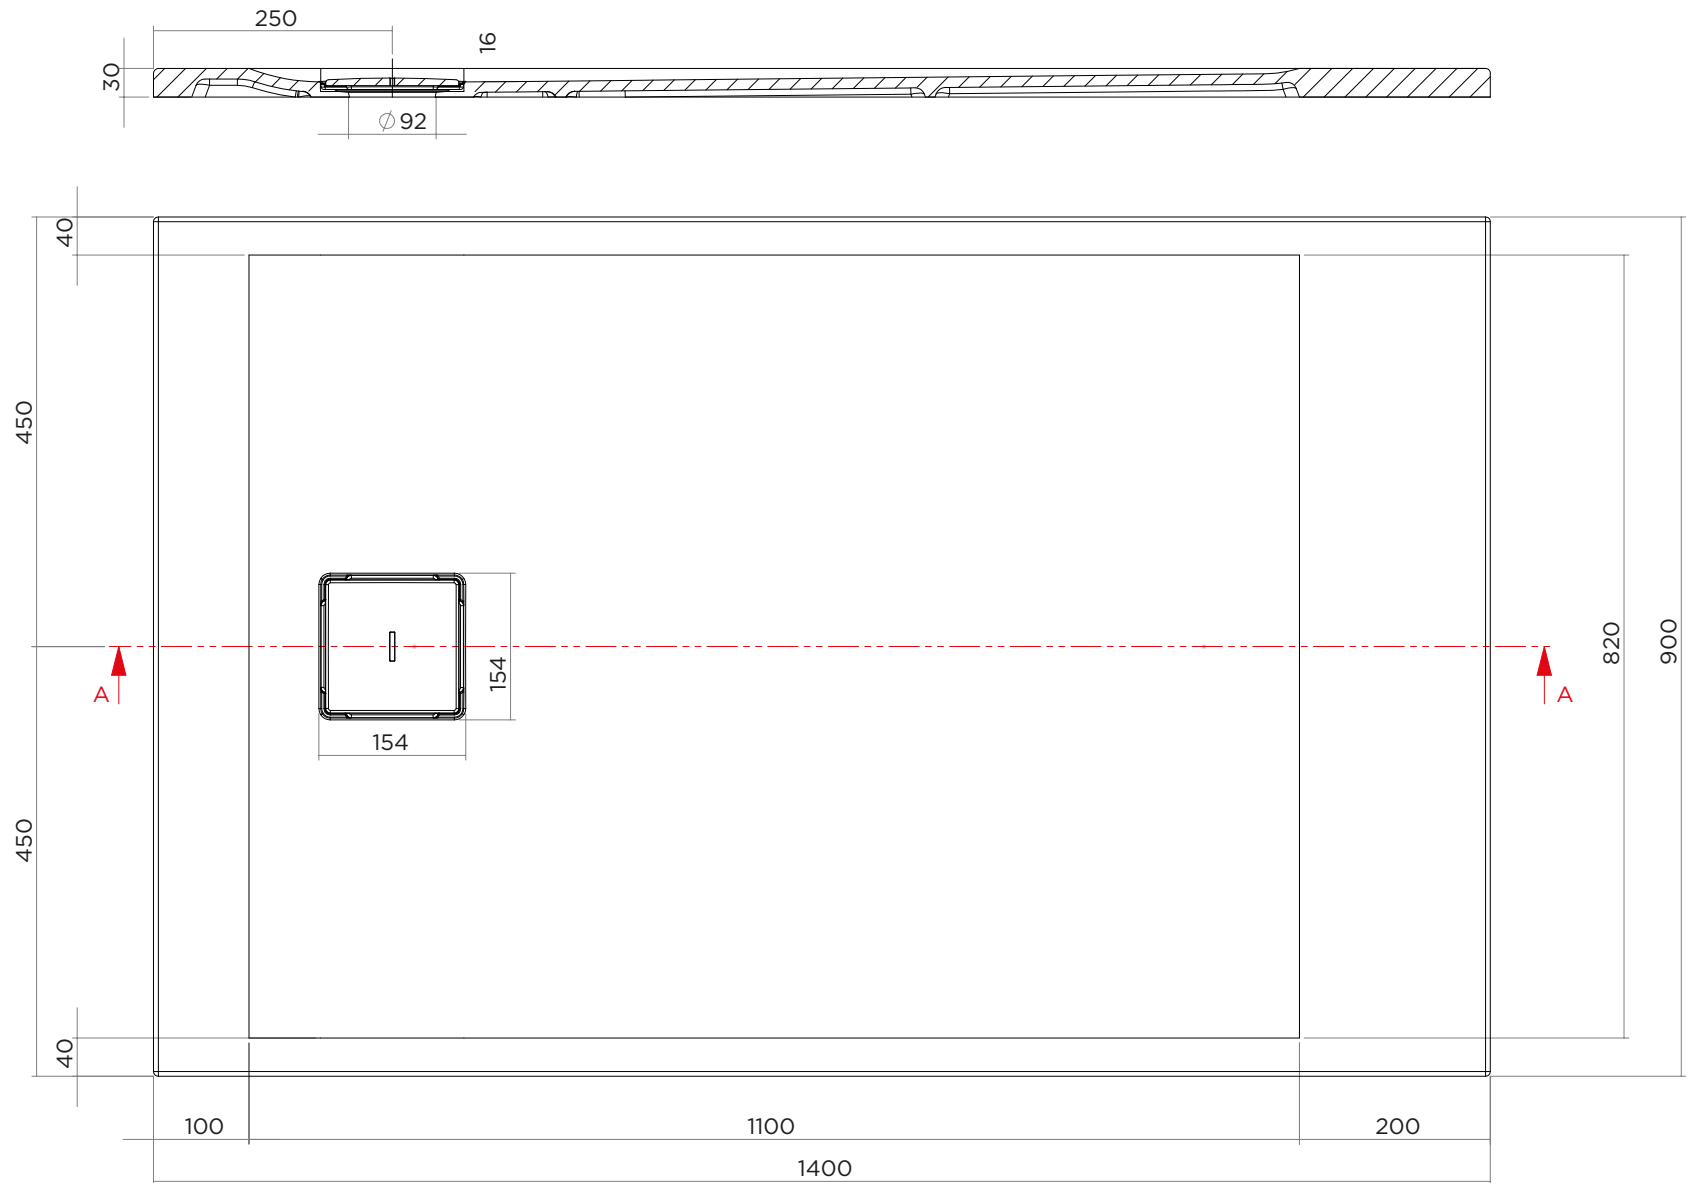

ARTICOLO | ITEM

D224

PESO | WEIGHT

30 kg

MATERIALE | MATERIAL

Tekorstone

DIMENSIONI | DIMENSIONS

H 3 x 90 x 90 cm

Tekorstone

DIMENSIONI | DIMENSIONS

H 3 x 90 x 100 cm

PARALLEL

90 x 120

IBRA
SHOWERS

ARTICOLO | ITEM

D226

PESO | WEIGHT

40 kg

MATERIALE | MATERIAL

Tekorstone

DIMENSIONI | DIMENSIONS

H 3 x 90 x 120 cm

PARALLEL

90 x 140

IBRA
SHOWERS

ARTICOLO | ITEM

D227

PESO | WEIGHT

45 kg

MATERIALE | MATERIAL

Tekorstone

DIMENSIONI | DIMENSIONS