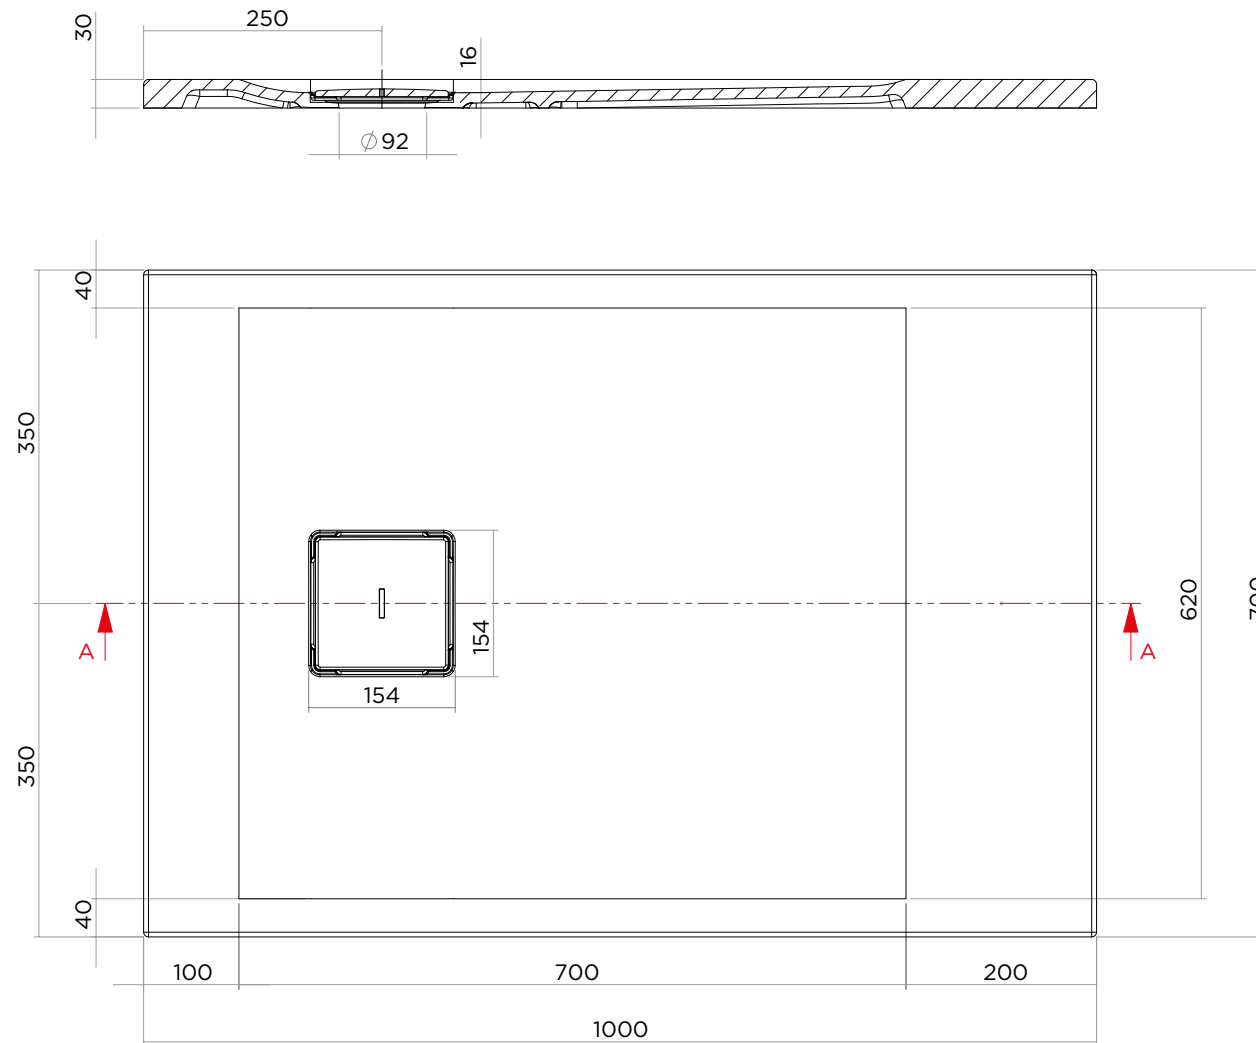

PARALLEL

70 x 90

IBRA
SHOWERS

ARTICOLO | ITEM

D217

PESO | WEIGHT

26 kg

MATERIALE | MATERIAL

Tekorstone

DIMENSIONI | DIMENSIONS

H 3 x 70 x 90 cm

PARALLEL

70 x 100

IBRA
SHOWERS

ARTICOLO | ITEM

D218

PESO | WEIGHT

28 kg

MATERIALE | MATERIAL

Tekorstone

DIMENSIONI | DIMENSIONS

H 3 x 70 x 100 cm

PARALLEL

70 x 120

MATERIALE | MATERIAL

Tekorstone

DIMENSIONI | DIMENSIONS

H 3 x 70 x 140 cm

PARALLEL

80 x 100

IBRA
SHOWERS

ARTICOLO | ITEM