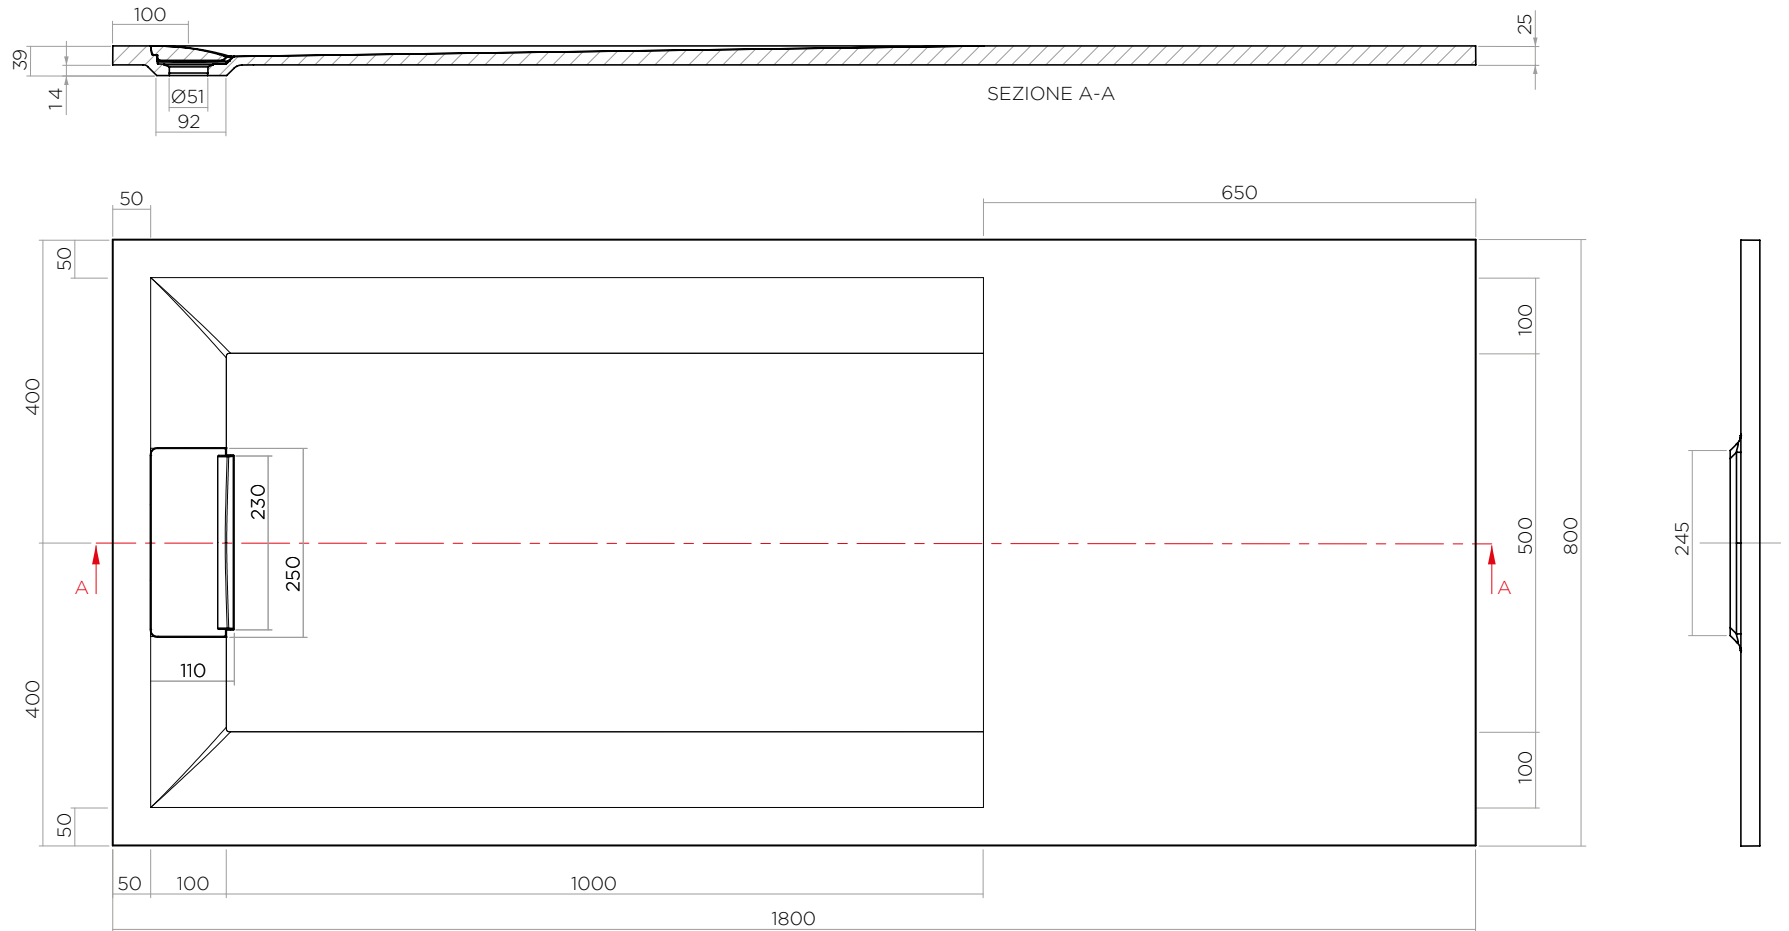

ELLE

80 x 180

IBRA
SHOWERS

ARTICOLO | ITEM

D066

PESO | WEIGHT

55,2 kg

MATERIALE | MATERIAL

TEKNO (Solid Surface)

DIMENSIONI | DIMENSIONS

H 2,5 x 80 x 180 cm