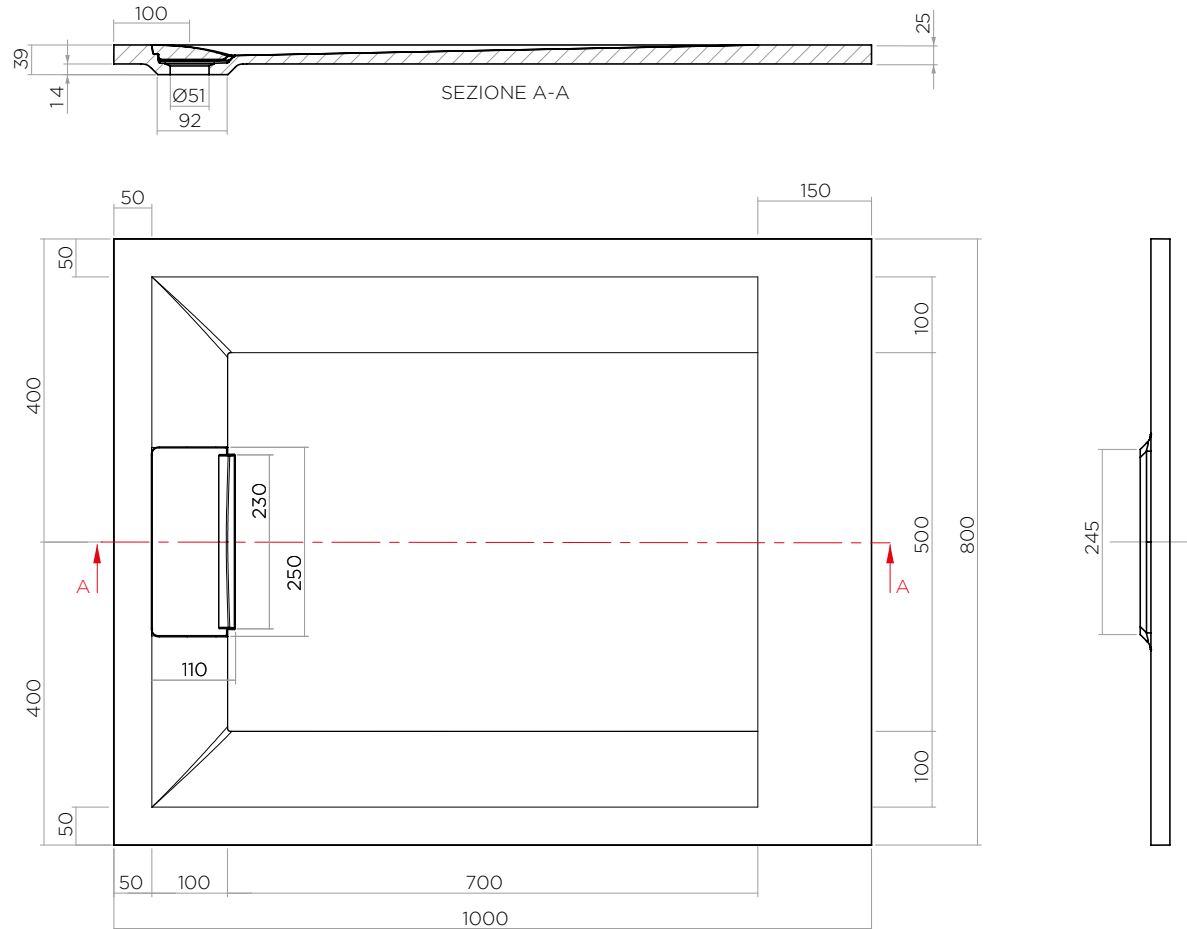

ELLE

80 x 100

IBRA
SHOWERS

ARTICOLO | ITEM

D061

PESO | WEIGHT

26,5 kg

MATERIALE | MATERIAL

TEKNO (Solid Surface)

DIMENSIONI | DIMENSIONS

H 2,5 x 80 x 100 cm

ELLE

80 x 120

IBRA
SHOWERS

ARTICOLO | ITEM

D062

PESO | WEIGHT

34,5 kg

MATERIALE | MATERIAL

TEKNO (Solid Surface)

DIMENSIONI | DIMENSIONS

H 2,5 x 80 x 120 cm

ELLE

80 x 140

DIMENSIONI | DIMENSIONS

H 2,5 x 80 x 180 cm

ELLE

90 x 120

IBRA
SHOWERS

ARTICOLO | ITEM

D068

PESO | WEIGHT