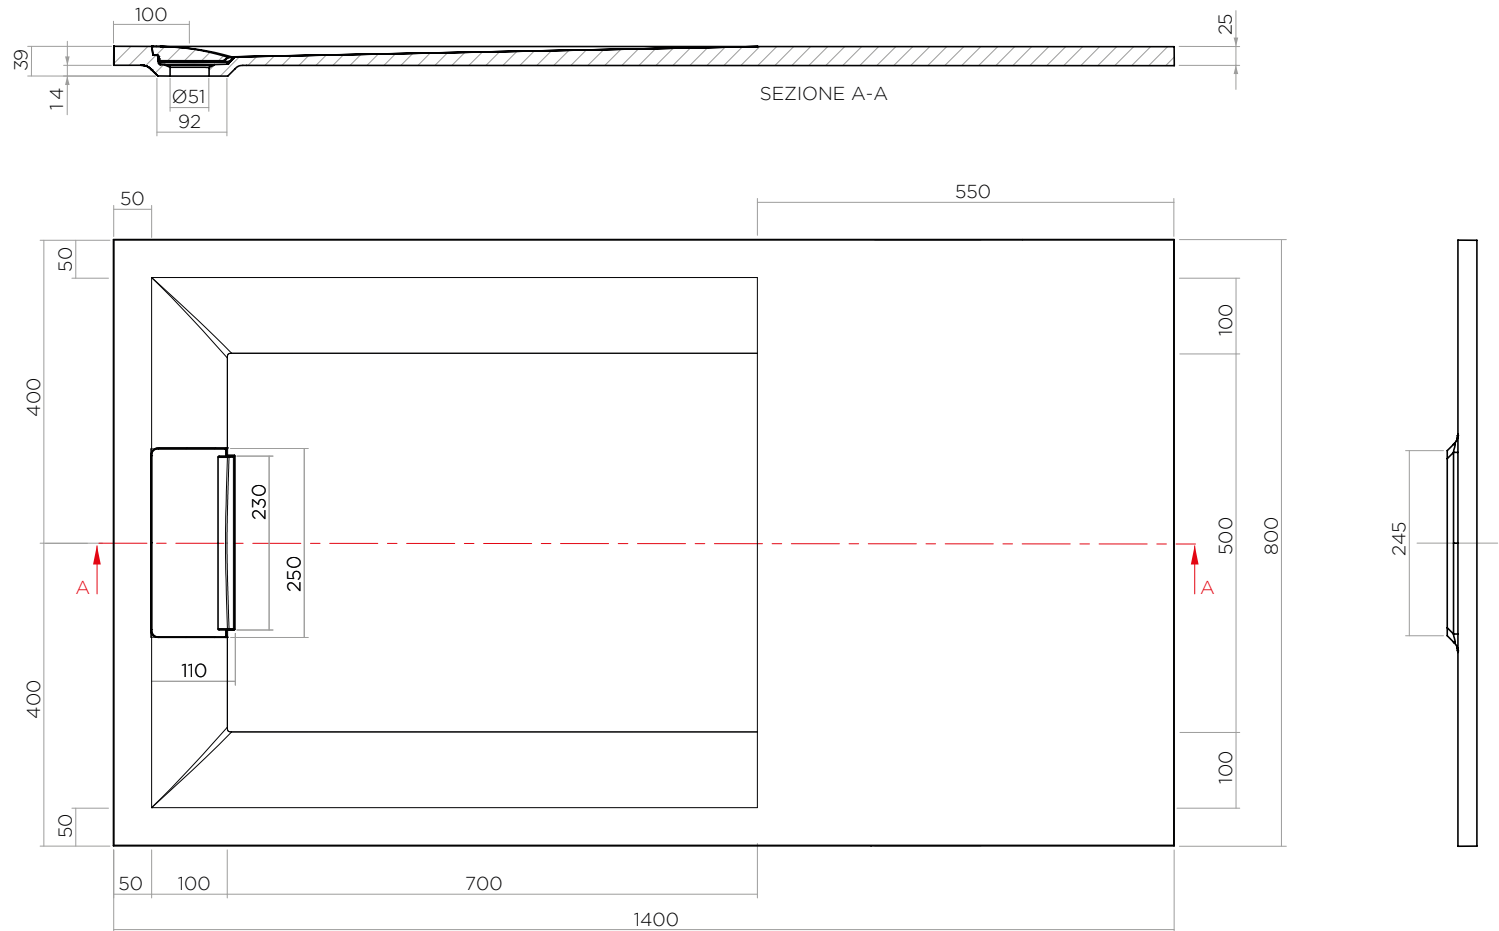

TEKNO (Solid Surface)

DIMENSIONI | DIMENSIONS

H 2,5 x 80 x 100 cm

ELLE

80 x 120

IBRA
SHOWERS

ARTICOLO | ITEM

D062

PESO | WEIGHT

34,5 kg

MATERIALE | MATERIAL

TEKNO (Solid Surface)

DIMENSIONI | DIMENSIONS

H 2,5 x 80 x 120 cm

ELLE

80 x 140

MATERIALE | MATERIAL

TEKNO (Solid Surface)

DIMENSIONI | DIMENSIONS

H 2,5 x 80 x 160 cm

ELLE

80 x 170

IBRA
SHOWERS

ARTICOLO | ITEM

DIMENSIONI | DIMENSIONS

H 2,5 x 80 x 180 cm

ELLE

90 x 120

IBRA
SHOWERS

ARTICOLO | ITEM

D068

PESO | WEIGHT