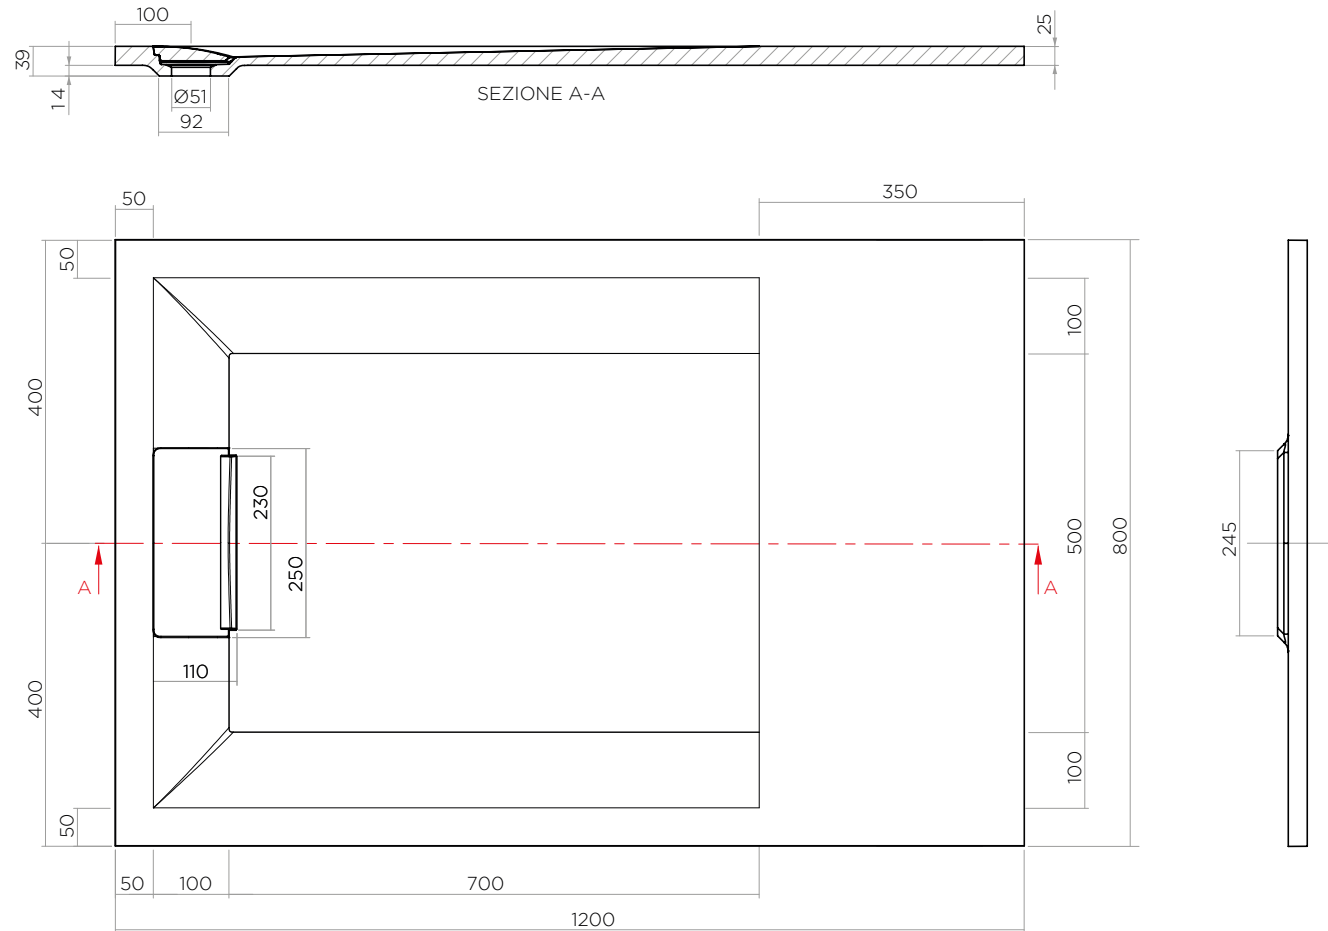

ELLE

80 x 100

IBRA
SHOWERS

ARTICOLO | ITEM

D061

PESO | WEIGHT

26,5 kg

MATERIALE | MATERIAL

TEKNO (Solid Surface)

DIMENSIONI | DIMENSIONS

H 2,5 x 80 x 100 cm

ELLE

80 x 120

IBRA
SHOWERS

ARTICOLO | ITEM

D062

PESO | WEIGHT

34,5 kg

MATERIALE | MATERIAL

TEKNO (Solid Surface)

DIMENSIONI | DIMENSIONS

H 2,5 x 80 x 120 cm

ELLE

80 x 140

DIMENSIONI | DIMENSIONS

H 2,5 x 80 x 180 cm

ELLE

90 x 120

IBRA
SHOWERS

ARTICOLO | ITEM

D068

PESO | WEIGHT