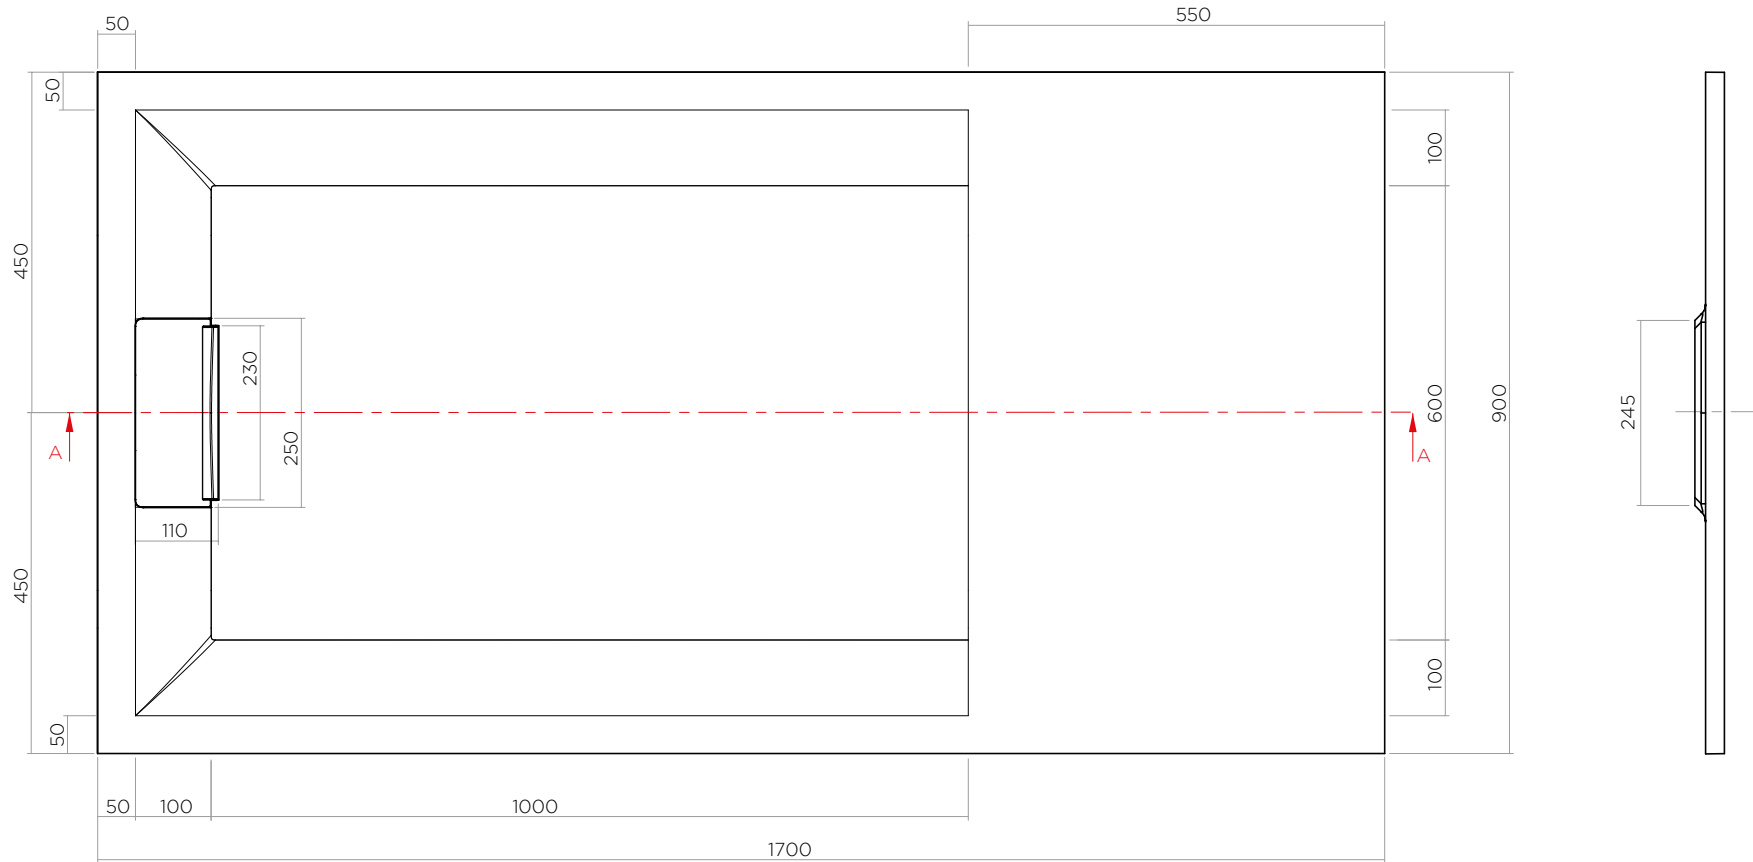

ELLE

90 x 170

IBRA
SHOWERS

ARTICOLO | ITEM

D071

PESO | WEIGHT

57,5 kg

MATERIALE | MATERIAL

TEKNO (Solid Surface)

DIMENSIONI | DIMENSIONS

H 2,5 x 90 x 170 cm