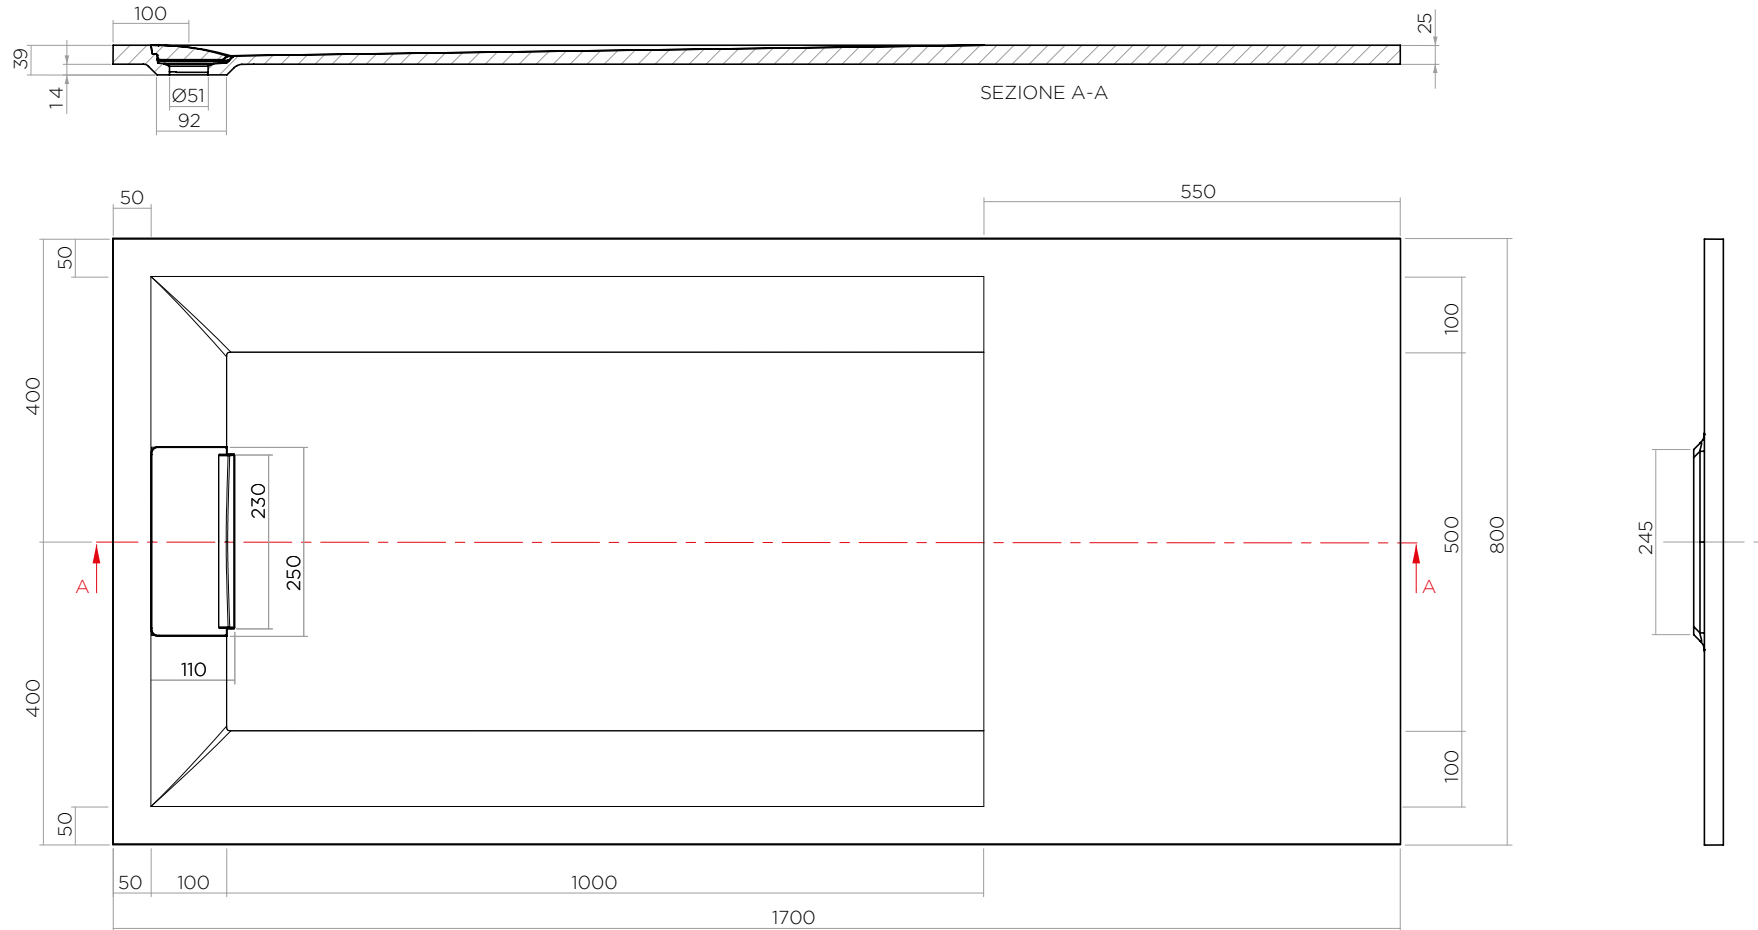

MATERIALE | MATERIAL

TEKNO (Solid Surface)

DIMENSIONI | DIMENSIONS

H 2,5 x 80 x 160 cm

ELLE

80 x 170

IBRA
SHOWERS

ARTICOLO | ITEM

DIMENSIONI | DIMENSIONS

H 2,5 x 80 x 180 cm

ELLE

90 x 120

IBRA
SHOWERS

ARTICOLO | ITEM

D068

PESO | WEIGHT

39,8 kg

MATERIALE | MATERIAL

TEKNO (Solid Surface)

DIMENSIONI | DIMENSIONS

H 2,5 x 90 x 120 cm

ELLE

90 x 160

IBRA
SHOWERS

TEKNO (Solid Surface)

DIMENSIONI | DIMENSIONS

H 2,5 x 90 x 170 cm

ELLE

90 x 180

IBRA
SHOWERS

ARTICOLO | ITEM

D072