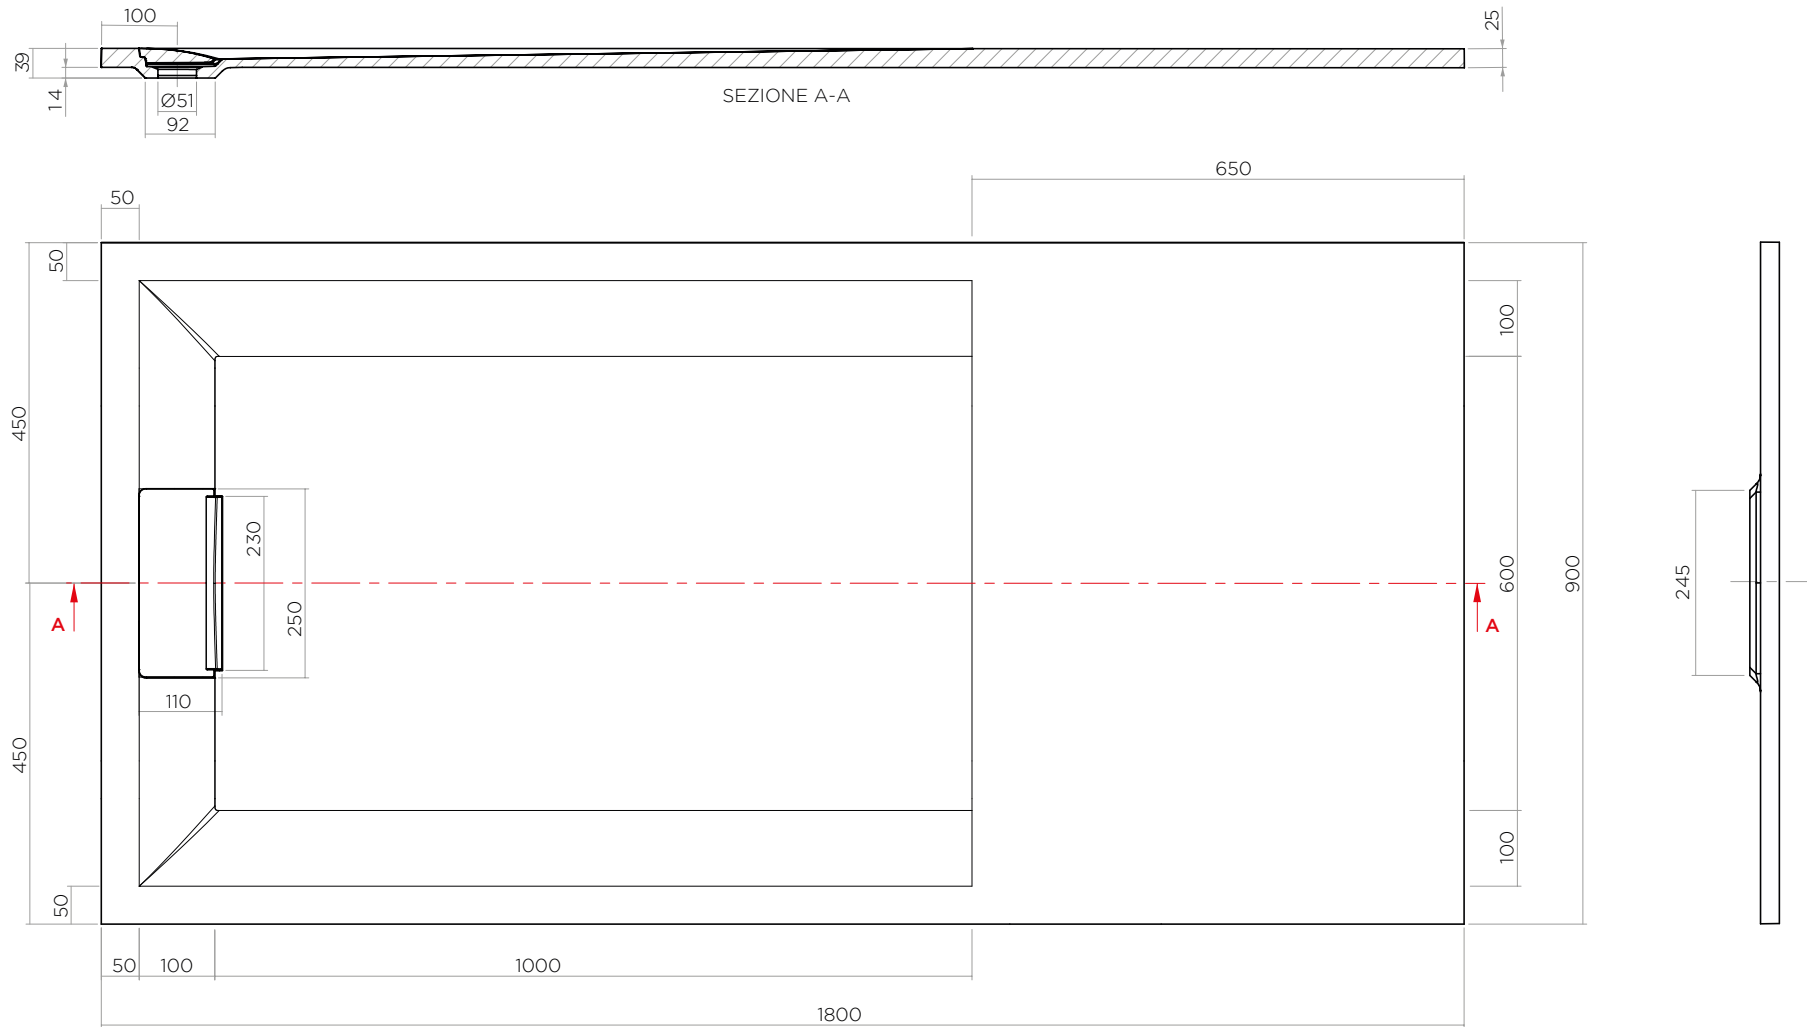

DIMENSIONI | DIMENSIONS

H 2,5 x 80 x 180 cm

ELLE

90 x 120

IBRA
SHOWERS

ARTICOLO | ITEM

D068

PESO | WEIGHT

ARTICOLO | ITEM

D070

PESO | WEIGHT

52,4 kg

MATERIALE | MATERIAL

TEKNO (Solid Surface)

DIMENSIONI | DIMENSIONS

H 2,5 x 90 x 160 cm

ELLE

90 x 170

IBRA
SHOWERS

ARTICOLO | ITEM

D071

PESO | WEIGHT

57,5 kg

MATERIALE | MATERIAL

TEKNO (Solid Surface)

DIMENSIONI | DIMENSIONS

H 2,5 x 90 x 170 cm

ELLE

90 x 180

IBRA
SHOWERS

ARTICOLO | ITEM

D072