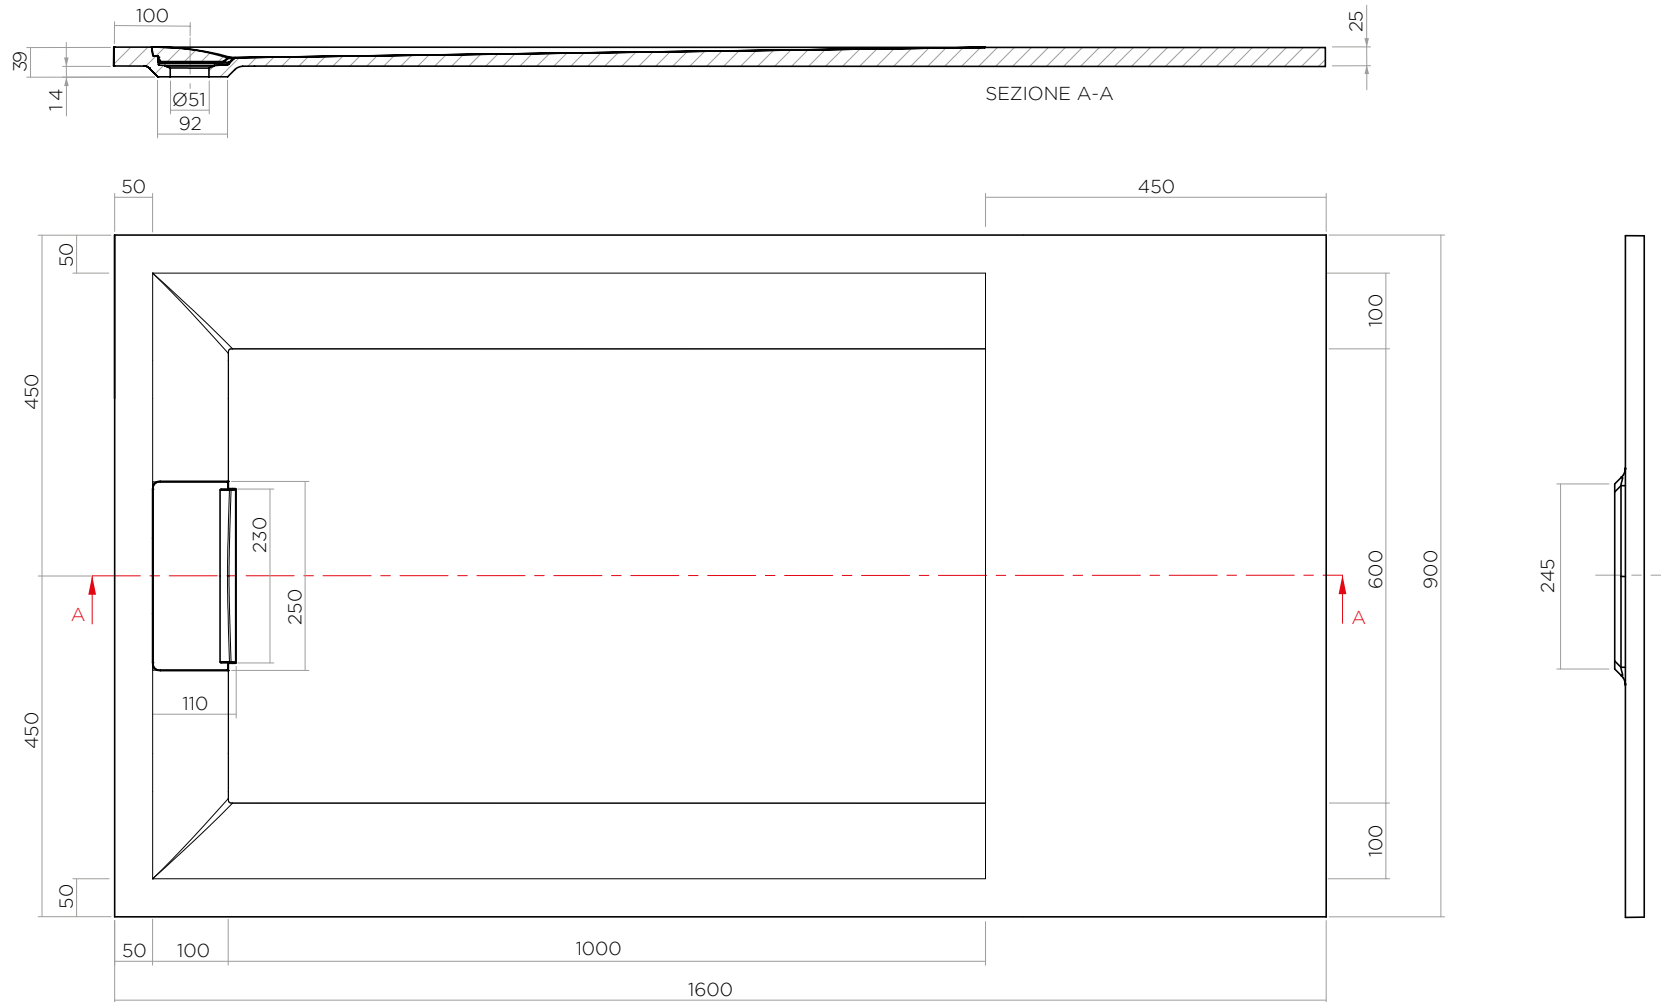

DIMENSIONI | DIMENSIONS

H 2,5 x 80 x 180 cm

ELLE

90 x 120

IBRA
SHOWERS

ARTICOLO | ITEM

D068

PESO | WEIGHT

39,8 kg

MATERIALE | MATERIAL

TEKNO (Solid Surface)

DIMENSIONI | DIMENSIONS

H 2,5 x 90 x 120 cm

ELLE

90 x 160

IBRA
SHOWERS

ARTICOLO | ITEM

D070

PESO | WEIGHT

52,4 kg

MATERIALE | MATERIAL

TEKNO (Solid Surface)

DIMENSIONI | DIMENSIONS

H 2,5 x 90 x 160 cm

TEKNO (Solid Surface)

DIMENSIONI | DIMENSIONS

H 2,5 x 90 x 170 cm

ELLE

90 x 180

IBRA
SHOWERS

ARTICOLO | ITEM

D072