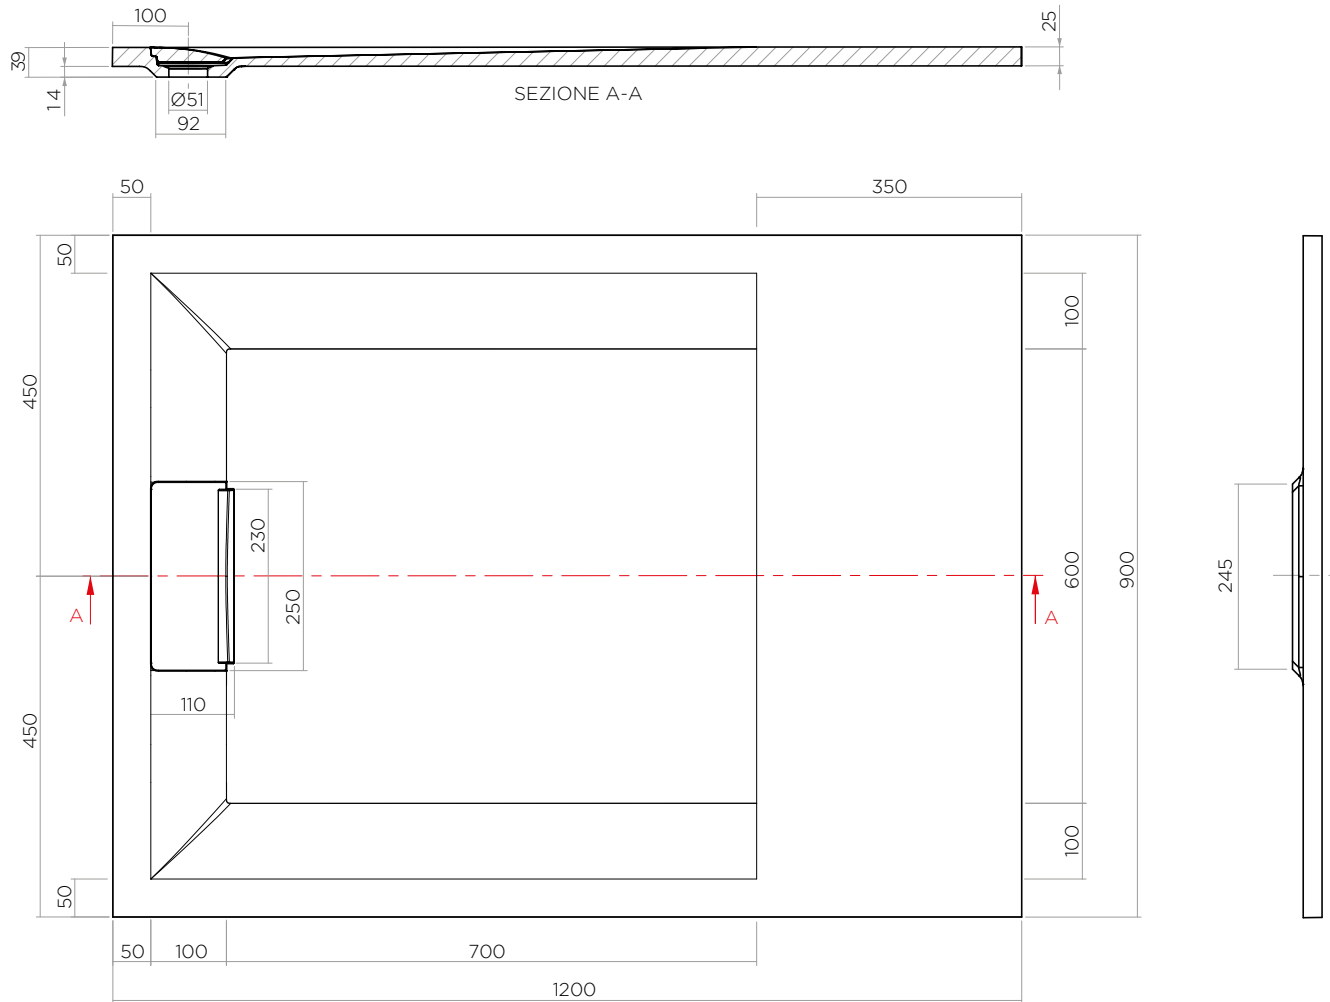

80 x 180

IBRA
SHOWERS

ARTICOLO | ITEM

D066

PESO | WEIGHT

55,2 kg

MATERIALE | MATERIAL

TEKNO (Solid Surface)

DIMENSIONI | DIMENSIONS

H 2,5 x 80 x 180 cm

ELLE

90 x 120

IBRA
SHOWERS

ARTICOLO | ITEM

D068

PESO | WEIGHT

39,8 kg

MATERIALE | MATERIAL

TEKNO (Solid Surface)

DIMENSIONI | DIMENSIONS

H 2,5 x 90 x 120 cm

ELLE

90 x 160

IBRA
SHOWERS

ARTICOLO | ITEM

D070

PESO | WEIGHT

52,4 kg

MATERIALE | MATERIAL

TEKNO (Solid Surface)

DIMENSIONI | DIMENSIONS

H 2,5 x 90 x 160 cm