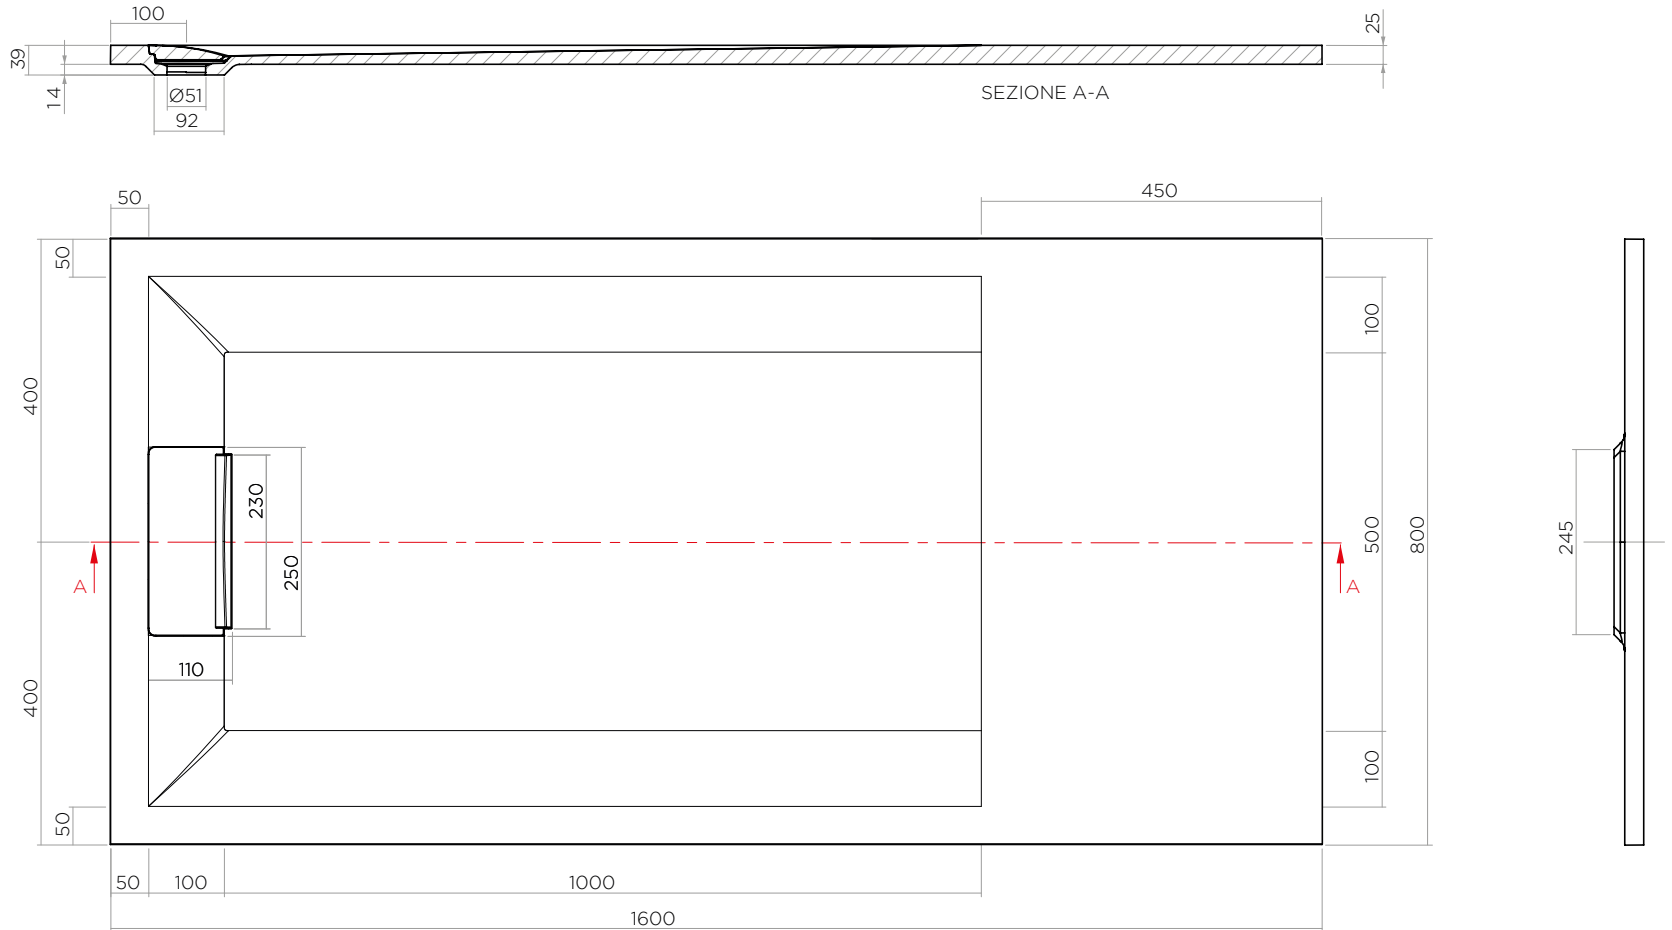

ELLE

80 x 160

IBRA
SHOWERS

ARTICOLO | ITEM

D064

PESO | WEIGHT

47,2 kg

MATERIALE | MATERIAL

TEKNO (Solid Surface)

DIMENSIONI | DIMENSIONS

H 2,5 x 80 x 160 cm