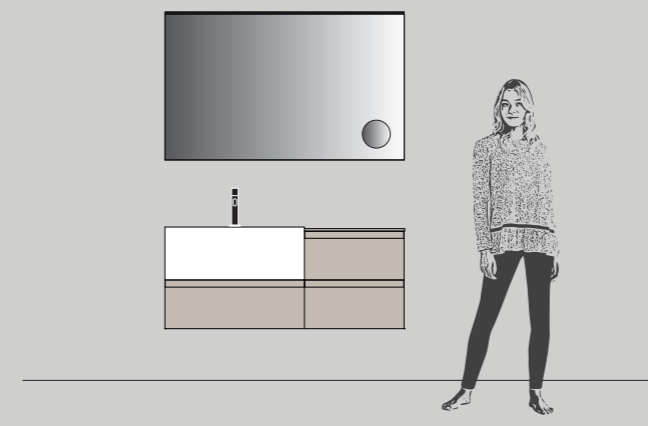

120 - 04.D

Base portalavabo L 70 x P 50 cm
Base L 50 x P 50 cm
Lavabo GURU L 70 cm
Specchiera LIGHT L 120 cm
Specchietto GIMMY 2
Faretto LASER L 120 cm

Washbasin unit W. 70 x D. 50 cm
Base unit W. 50 x D. 50 cm
GURU washbasin W. 70 cm
LIGHT FM mirror W. 120 cm
GIMMY 2 mirror
LASER FM spotlight W. 120 cm

Élément sous lavabo L 70 x P 50 cm
Élément bas L 50 x P 50 cm
Lavabo GURU L 70 cm
Miroir LIGHT L 120 cm
Miroir GIMMY 2
Spot LASER L 120 cm

Тумба Ш. 70 x Г. 50 см
Тумба Ш. 50 x Г. 50 см
Раковина GURU Ш 70 см
Зеркало LIGHT Ш. 120 см
Зеркало GIMMY 2
Светильник LASER Ш. 120 см