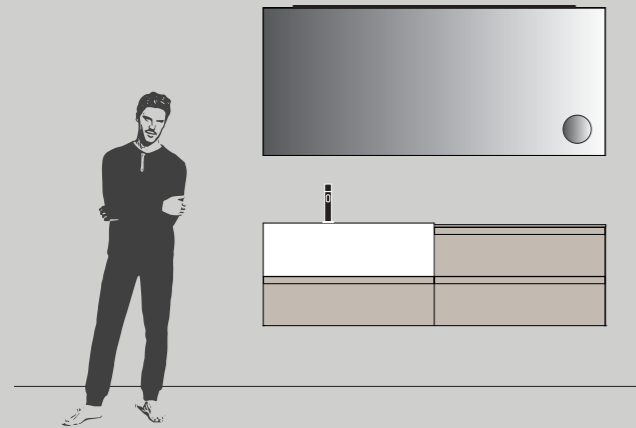

**LE
PROPOSTE**

170 - 04.A

Base portalavabo L 85 x P 50 cm
Base L 85 x P 50 cm
Lavabo GURU L 85 cm
Specchiera LIGHT FM L 170 cm
Specchietto GIMMY 2
Faretto LASER L 140 cm

Washbasin unit W. 85 x D. 50 cm
Base unit W. 85 x D. 50 cm
GURU washbasin W. 85 cm
LIGHT FM mirror W. 170 cm
GIMMY 2 mirrors
LASER spotlight W. 140 cm

Élément sous lavabo L 85 x P 50 cm
Élément bas L 85 x P 50 cm
Lavabo GURU L 85 cm
Miroir LIGHT FM L 170 cm
Miroir GIMMY 2
Spot LASER L 140 cm

Тумба Ш. 85 x Г. 50 см
Тумба Ш. 85 x Г. 50 см
Раковина GURU Ш 85 см
Зеркало LIGHT FM Ш. 170 см
Зеркало GIMMY 2
Светильник LASER Ш. 140 см