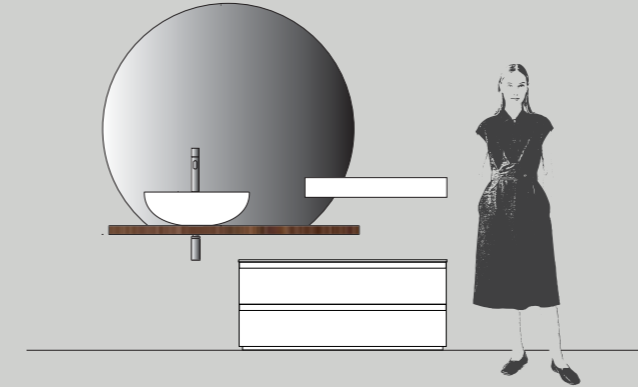

**LE
PROPOSTE**

197 - 02.C

Base L 120 x P 50 cm
Piano NATURALE Sp. 5 x L 140 x P 52/54 cm
Lavabo KING
Specchiera SUNSET
Mensola SLIDE DX L 85 cm

Base unit W. 120 x D. 50 cm
NATURALE top 5 cm Th. x W. 140 x D. 52/54 cm
KING washbasin
SUNSET mirror
SLIDE RHS shelf W. 85 cm

Élément bas L 120 x P 50 cm
Plan de toilette NATURALE Ép. 5 x L 140 x P 52/54 cm
Lavabo KING
Miroir SUNSET
Étagère SLIDE DROITE L 85 cm

Тумба Ш. 120 x Г. 50 см
Столешница NATURALE Толщ.5 x Ш 140 x Г 52/54 см
Раковина KING
Зеркало SUNSET
Полка SLIDE правая Ш. 85 см