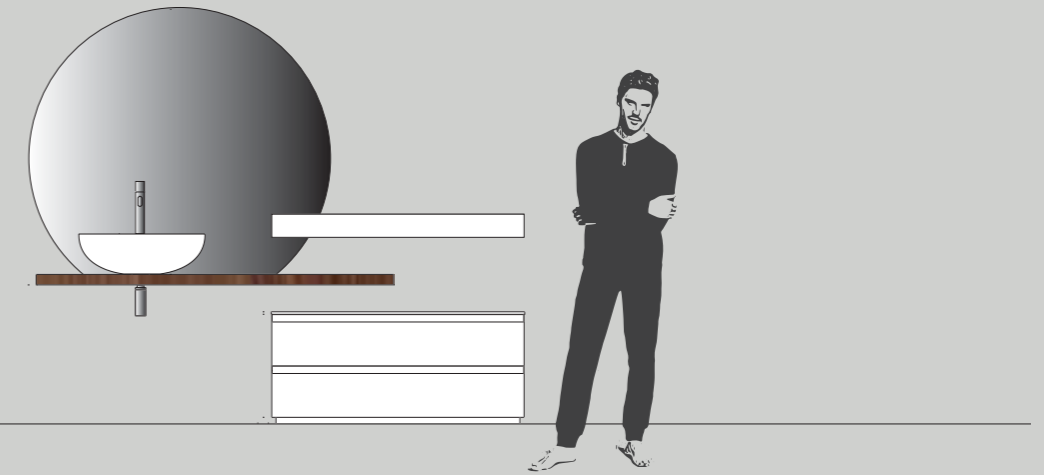

IL PROGETTO

Dimensioni totali L 232 x P 52/54 cm

Base L 120 cm laccato Bianco opaco

Piano NATURALE sp. 5 x L 170 x P 52/54 cm in Noce Nativo

Lavabo KING in tekno

Specchiera SUNSET con luce led perimetrale

Mensola SLIDE DX L 120 cm Bianco

THE DESIGN PLAN

Overall size: W. 232 x D. 52/54 cm

Base unit W. 120 cm in matt Bianco lacquer

Top NATURALE 5 cm thick x W. 170 x D. 52/54 cm in Nativo walnut

KING washbasin in tekno

SUNSET mirror with perimeter LED light

RHS SLIDE shelf W. 120 cm in Bianco

LE PROJET

Dimensions totales: L 232 x P 52/54 cm

Élément bas L 120 cm en laqué Bianco mat

Plan de toilette NATUREL ép. 5 x L 170 x P 52/54 cm en noyer Nativo

Lavabo KING en tekno

Miroir SUNSET avec éclairage à led périmétral

Étagère SLIDE DROITE L 120 cm Bianco

ПРОЕКТ

Общие размеры: Д. 232 x Г. 52/54 см

Тумба Ш. 120 см матовый белый лак

Столешница NATURALE Толщ. 5 x Ш 170 x Г. 52/54 см Noce Nativo

Умывальник KING Текно

Зеркало SUNSET со светодиодной подсветкой по периметру

Полка SLIDE правая Ш. 120 см Bianco