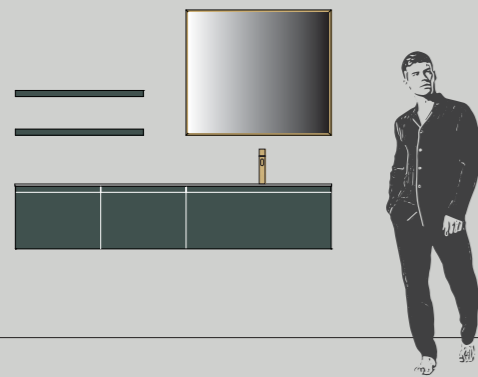

**LE
PROPOSTE**

185 - 06.A

Basi L 50 x P 50 cm
Base portalavabo L 85 x P 50 cm
Lavabo integrato BOB PICCOLO Sp. 1,2 x L 185,6 x P 50,5 cm
Specchiera HIDE L 85 cm
Mensole sp. 3,6 L 75 cm

Base units W. 50 x D. 50 cm
Washbasin unit W. 85 x D. 50 cm
BOB PICCOLO built-in washbasin Th. 1,2 x W. 185,6 x D. 50,5 cm
HIDE mirror W. 85 cm
Shelves Th. 3,6 W. 75 cm

Éléments bas L 50 x P 50 cm
Élément sous lavabo L 85 x P 50 cm
Plan de t. avec lavabo intégré BOB PICCOLO Ép. 1,2 x L 185,6 x P 50,5 cm
Miroir HIDE L 85 cm
Étagères Ép. 3,6 L 75 cm

Тумбы Ш. 50 x Г. 50 см
Тумба для раковины Ш. 85 x 50 см
Столешница со встроенной раковиной Bob PICCOLO Толщ. 1,2 x Ш 185,6 x Г. 50,5 см
Зеркало HIDE Ш. 85 см
Полки Ш. 3,6 x Ш 75 см