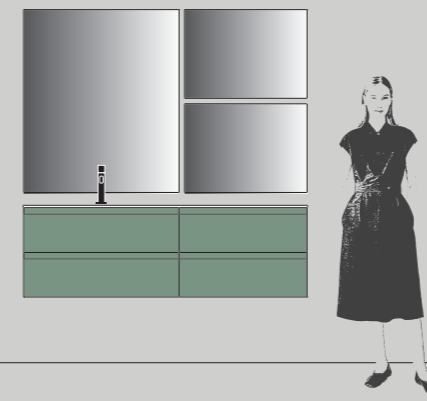

LE
PROPOSTE

155 - 01.C

Base portalavabo L 85 x P 50 cm
Base L 70 x P 50 cm
Piano top DILVA Sp. 1 x L 155,6 x P 50,5 cm
Specchiera TAO FM L 85 x H 100 cm
Specchiere TAO FM L 67 x H 48,5 cm

Washbasin unit W. 85 x D. 50 cm
Base unit W. 70 x D. 50 cm
DILVA built-in washbasin 1 cm thick x W. 155.6 x D. 50.5 cm
TAO mirror FM W. 85 x H 100 cm
TAO mirrors FM W. 67 x H 48.5 cm

Élément sous lavabo L 85 x P 50 cm
Élément bas L 70 x P 50 cm
Plan de t. avec lavabo intégrée DILVA Ép. 1,2 x L 155,6 x P 50,5 cm
Miroir TAO FM L 85 x H 100 cm
Miroirs TAO FM L 67 x H 48,5 cm

Тумба для раковины Ш. 85 x Г. 50 см
Тумба Ш. 70 x Г. 50 см
Столешница DILVA Толщ. 1 x Ш 155,6 x Г. 50,5 см
Зеркало TAO FM Ш. 85 x В. 100 см
Зеркала TAO FM Ш. 67 x В. 48,5 см