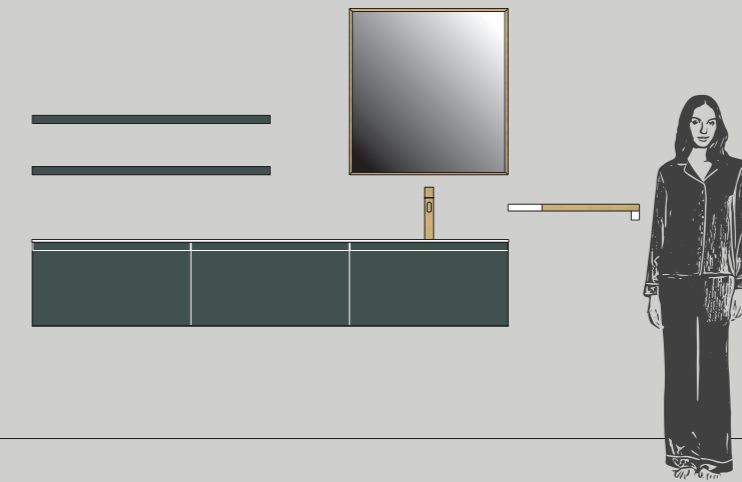

IL PROGETTO

Dimensioni totali L 210,6 x P 50,5 cm

Basi L 70 e **base portalavabo** L 70 cm laccato Verde Comodoro opaco

Piano top con lavabo integrato BOB PICCOLO sp. 1,2 x L 210,6 x P 50,5 cm in Corian

Specchiera HIDE L 70 x H 73,4 cm Oro

Portasalviette TOKH L 58 cm Bianco/Oro

Mensole Sp. 3,6 x L 105 cm laccato Verde Comodoro opaco

THE DESIGN PLAN

Overall size W. 210.6 x D. 50.5 cm

Base units W. 70 cm and **washbasin unit** W. 70 cm in matt Verde Comodoro lacquer

Top with BOB PICCOLO built-in washbasin 1.2 cm thick x W. 210.6 x D. 50.5 cm in Corian

HIDE mirror W. 70 x H. 73.4 cm Oro

TOKH towel rail W. 58 cm Bianco/Oro
Shelves th. 3.6 x W. 105 cm in matt Verde Comodoro lacquer

LE PROJET

Dimensions totales L 210,6 x P 50,5 cm

Éléments bas L 70 cm et **élément sous lavabo** L 70 cm laqué Verde Comodoro mat

Plan de toilette avec lavabo intégré BOB PICCOLO ép. 1,2 x L 210,6 x P 50,5 cm en Corian

Miroir HIDE L 70 x H 73,4 cm Oro

Porte-serviettes TOKH L 58 cm Bianco/Oro

Étagère ép. 3,6 x L 105 laqué Verde Comodoro mat

ПРОЕКТ

Общие размеры Д. 210,6 x Г. 50,5 см

Тумбы Ш. 70 и **тумба для раковины** Ш. 70 см матовый лак Comodoro Verde
Столешница со встроенной раковиной Bob PICCOLO

Толщ. 1,2 x Ш 210,6 x Г. 50,5 см Corian
Зеркало HIDE Ш. 70 x В 73,4 см Oro

Полотенцесушитель TOKH Ш 58 см Bianco / Oro

Полки Ш. 3,6 x Ш 105 см матовый лак Comodoro Verde