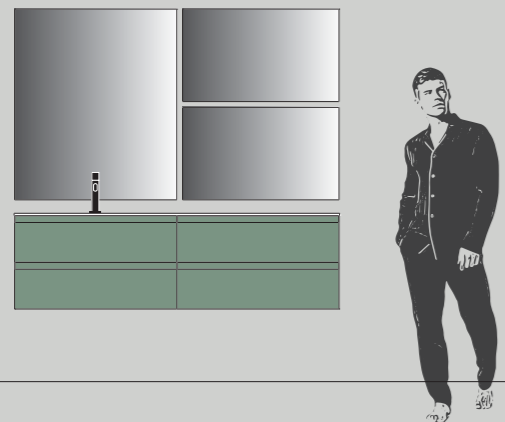

170 - 01.B

Base portalavabo L 85 x P 50 cm
Base L 85 x P 50 cm
Piano top DILVA Sp. 1 x L 170,6 x P 50,5 cm
Specchiera TAO FM L 85 x H 100 cm
Specchiere TAO FM L 82 x H 48,5 cm

Washbasin unit W. 85 x D. 50 cm
Base unit W. 85 x D. 50 cm
DILVA built-in washbasin 1 cm thick x W. 170.6 x D. 50.5 cm
TAO mirror FM W. 85 x H 100 cm
TAO mirrors FM W. 82 x H 48.5 cm

Élément sous lavabo L 85 x P 50 cm
Élément bas L 85 x P 50 cm
Plan de t. avec lavabo intégrée DILVA Ép. 1,2 x L 170,6 x P 50,5 cm
Miroir TAO FM L 85 x H 100 cm
Miroirs TAO FM L 82 x H 48,5 cm

Тумба для раковины Ш. 85 x Г. 50 см
Тумба Ш. 85 x Г. 50 см
Столешница DILVA Толщ. 1 x Ш 170,6 x Г. 50,5 см
Зеркало TAO FM Ш. 85 x В. 100 см
Зеркала TAO FM Ш. 82 x В. 48,5 см