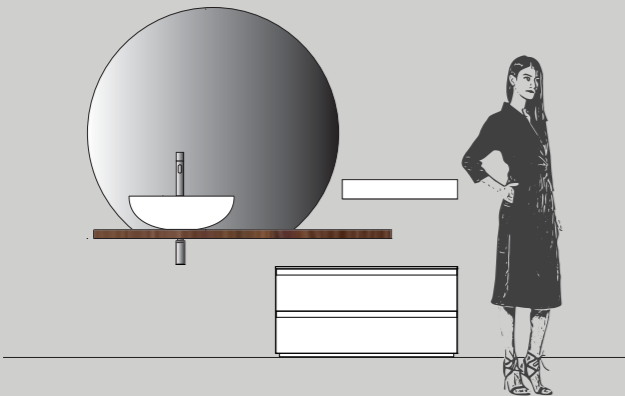

212 - 02.B

Base L 105 x P 50 cm
Piano NATURALE Sp. 5 x L 160 x P 52/54 cm
Lavabo KING
Specchiera SUNSET
Mensola SLIDE L 70 cm

Base unit W. 105 x D. 50 cm
NATURALE top 5 cm Th. x W. 160 x D. 52/54 cm
KING washbasin
SUNSET mirror
SLIDE shelf W. 70 cm

Élément bas L 105 x P 50 cm
Plan de toilette NATURALE Ép. 5 x L 160 x P 52/54 cm
Lavabo KING
Miroir SUNSET
Étagère SLIDE L 70 cm

Тумба Ш. 105 x Г. 50 см
Столешница NATURALE Толщ. 5 x Ш 160 x Г 52/54 см
Раковина KING
Зеркало SUNSET
Полка SLIDE Ш.70 см