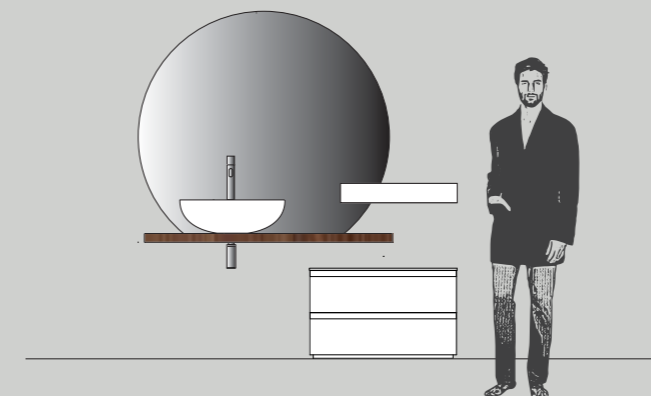

182 - 02.D

Base L 85 x P 50 cm
Piano NATURALE Sp. 5 x L 140 x P 52/54 cm
Lavabo KING
Specchiera SUNSET
Mensola SLIDE DX L 70 cm

Base unit W. 85 x D. 50 cm
NATURALE top 5 cm Th. x W. 140 x D. 52/54 cm
KING washbasin
SUNSET mirror
SLIDE RHS shelf W. 70 cm

Élément bas L 85 x P 50 cm
Plan de toilette NATURALE Ép. 5 x L 140 x P 52/54 cm
Lavabo KING
Miroir SUNSET
Étagère SLIDE DROITE L 70 cm

Тумба Ш. 85 x Г 50 см
Столешница NATURALE Толщ. 5 x Ш 140 x Г 52/54 см
Раковина KING
Зеркало SUNSET
Полка SLIDE Ш. 70 см