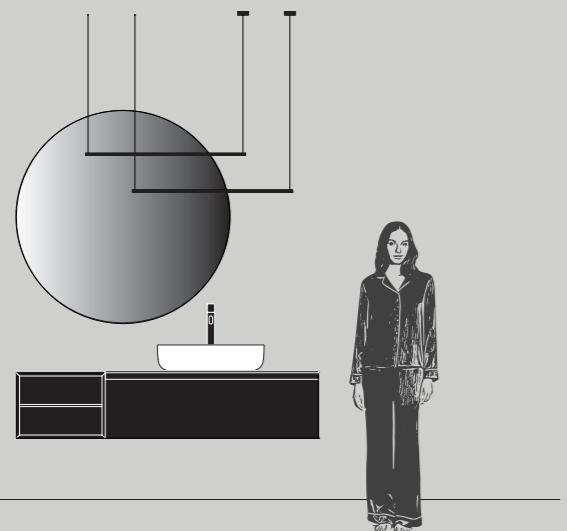

170 - 05.B

Elemento **REGOLO** L 50 cm
Base portalavabo L 120 x P 50 cm
Portasalviette **BAND** Nero
Lavabo **MILU 60**
Specchiera **LIGHT TONDA** Ø 120 cm
Faretti **WAND** L 90 cm

REGOLO unit W. 50 cm
Washbasin units W. 120 x D. 50 cm
BAND towelrail Nero
MILU 60 lavabo
LIGHT TONDA mirror Ø 120 cm
WAND spotlights W. 90 cm

Élément **REGOLO** L 50 cm
Élément sous lavabo L 120 x P 50 cm
Porte-serviettes **BAND** Nero
Lavabo **MILU 60**
Miroir **LIGHT TONDA** Ø 120 cm
Spots **WAND** L 90 cm

Элемент **REGOLO** Ш 50 см
Тумбы для раковины Ш. 120 x 50 см
Полотенцесушитель **BAND** Nero
Раковины **MILU 60**
Зеркало круглое **LIGHT** Ø 120 см
Светильник **WAND** Ш. 90 см