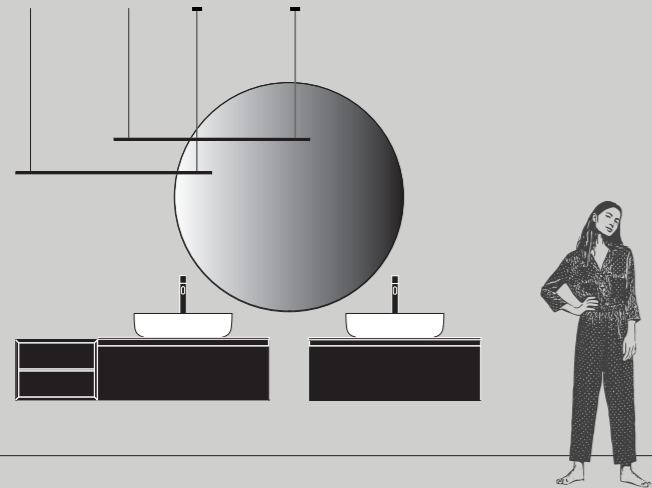

Полотенцесушитель BAND Nero

Столешница Толщ. 1,2 x Ш 105,6 x Г. 50,5 см Fenix Nero

Раковина MILU 60 Текно Deimos Bianco

Зеркало круглое LIGHT Ø 140 см

Светильники WAND Ш. 120 см черный

LE PROPOSTE

135 + 85 - 05.A