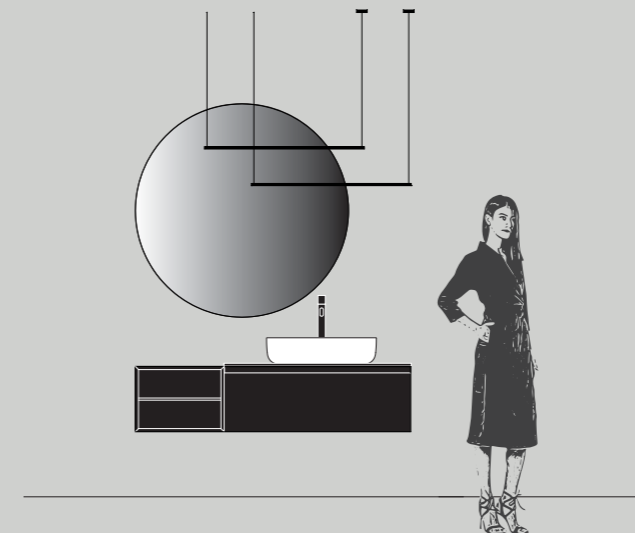

LE PROPOSTE

155 - 05.C

Elemento **REGOLO** L 50 cm
Base portalavabo L 105 x P 50 cm
Portasalviette **BAND** Nero
Lavabo **MILU 60**
Specchiera **LIGHT TONDA** Ø 120 cm
Faretti **WAND** L 90 cm

REGOLO unit W. 50 cm
Washbasin units W. 105 x D. 50 cm
BAND towelrail Nero
MILU 60 lavabo
LIGHT TONDA mirror Ø 120 cm
WAND spotlights W. 90 cm

Élément **REGOLO** L 50 cm
Élément sous lavabo L 105 x P 50 cm
Porte-serviettes **BAND** Nero
Lavabo **MILU 60**
Miroir **LIGHT TONDA** Ø 120 cm
Spots **WAND** L 90 cm

Элемент **REGOLO** Ш 50 см
Тумбы для раковины Ш. 105 x 50 см
Полотенцесушитель **BAND** Nero
Раковина **MILU 60**
Зеркало круглое **LIGHT** Ø 120 см
Светильники **WAND** Ш. 90 см