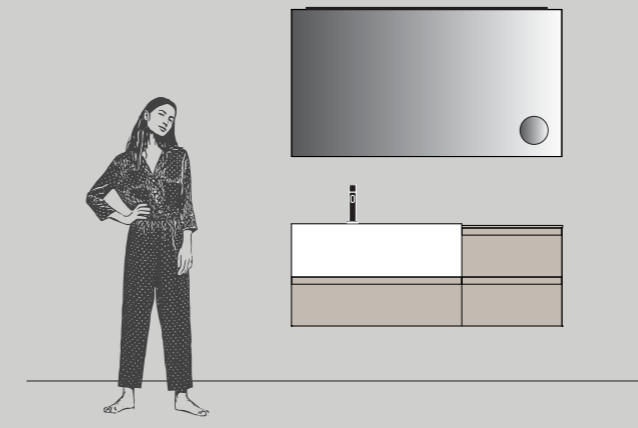

**LE
PROPOSTE**

135 - 04.C

Base portalavabo L 85 x P 50 cm
Base L 50 x P 50 cm
Lavabo GURU L 85 cm
Specchiera LIGHT FM L 135 cm
Specchietto GIMMY 2
Faretto LASER L 120 cm

Washbasin unit W. 85 x D. 50 cm
Base unit W. 50 x D. 50 cm
GURU washbasin W. 85 cm
LIGHT FM mirror W. 135 cm
GIMMY 2 mirror
LASER FM spotlight W. 120 cm

Élément sous lavabo L 85 x P 50 cm
Élément bas L 50 x P 50 cm
Lavabo GURU L 85 cm
Miroir LIGHT FM L 135 cm
Miroir GIMMY 2
Spot LASER FM L 120 cm

Тумба Ш. 85 x Г. 50 см
Тумба Ш. 50 x Г. 50 см
Раковина GURU Ш 85 см
Зеркало LIGHT FM Ш. 135 см
Зеркало GIMMY 2
Светильник LASER Ш. 120 см