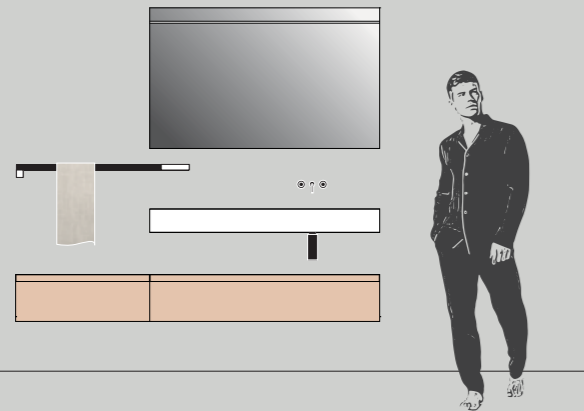

**LE
PROPOSTE**

190 - 03.A

Basi L 70 + 120 x P 50 cm
Piano top Sp. 1,2 x L 190,3 x P 50,5 cm
Lavabo integrato KUKI Sp. 12,2 x L 120 x P 50,5 cm
Specchiera DAVE L 120 cm
Portasalviette TOKH L 93 cm

Base units W. 70 + 120 x D. 50 cm
Top 1.2 cm thick x W. 190.3 x D. 50.5 cm
KUKI built-in washbasin Th. 12,2 x W. 120 x D. 50,5 cm
DAVE mirror W. 120 cm
TOKH towelrail W. 93 cm

Éléments bas L 70 + 120 x P 50 cm
Plan de toilette Ép. 1,2 x L 190,3 x P 50,5 cm
Plan de t. avec lavabo intégré KUKI Ép. 12,2 x L 190,3 x P 50,5 cm
Miroir DAVE L 120 cm
Porte serviette TOKH L 93 cm

Тумбы Ш. 120 + 70 x Г. 50 см
Столешница Толщ. 1,2 x Ш 190,3 x Г 50,5 см
Встроенная раковина KUKI Толщ. 12,2 x Ш 120 x Г 50,5 см
Зеркало DAVE Ш. 120 см
Полотенцесушитель TOKH Ш. 93 см