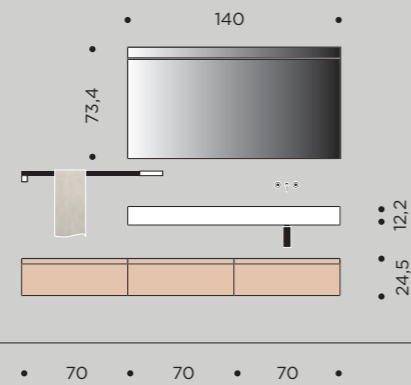

03 | **p. 37**

ARBI