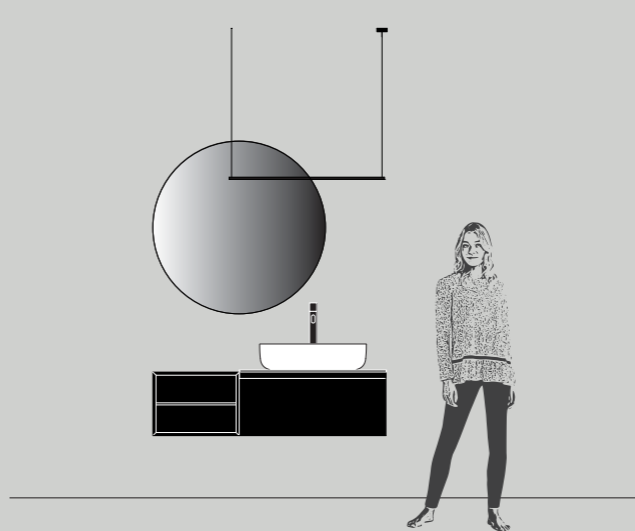

135 - 05.D

Elemento **REGOLO** L 50 cm
Base portalavabo L 85 x P 50 cm
Portasalviette **BAND** Nero
Lavabo **MILU 60**
Specchiera **LIGHT TONDA** Ø 100 cm
Faretto **WAND** L 90 cm

REGOLO unit W. 50 cm
Washbasin units W. 85 x D. 50 cm
BAND towelrail Nero
MILU 60 lavabo
LIGHT TONDA mirror Ø 100 cm
WAND spotlight W. 90 cm

Élément **REGOLO** L 50 cm
Élément sous lavabo L 85 x P 50 cm
Porte-serviettes **BAND** Nero
Lavabo **MILU 60**
Miroir **LIGHT TONDA** Ø 100 cm
Spot **WAND** L 90 cm

Элемент **REGOLO** Ш 50 см
Тумбы для раковины Ш. 85 x 50 см
Полотенцесушитель **BAND** Nero
Раковина **MILU 60**
Зеркало круглое **LIGHT** Ø 100 см
Светильники **WAND** Ш. 90 см