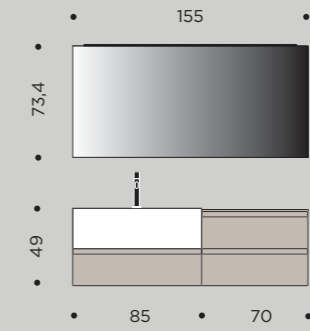

FOLD

01 | **p. 09**

02 | **p. 23**

03 | **p. 37**

ARBI

04 | **p. 51**

05 | **p. 63**

06 | **p. 75**