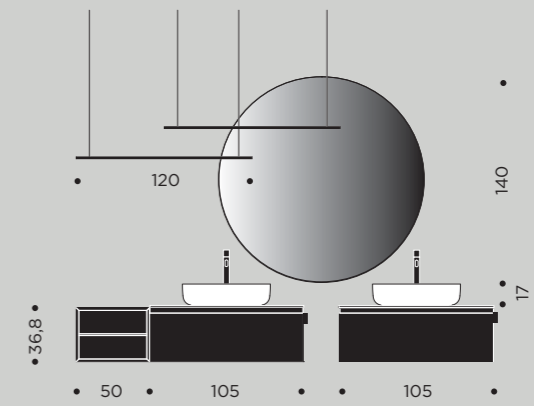

FOLD

01 | **p. 09**

02 | **p. 23**

03 | **p. 37**

ARBI

04 | **p. 51**

05 | **p. 63**

06 | **p. 75**