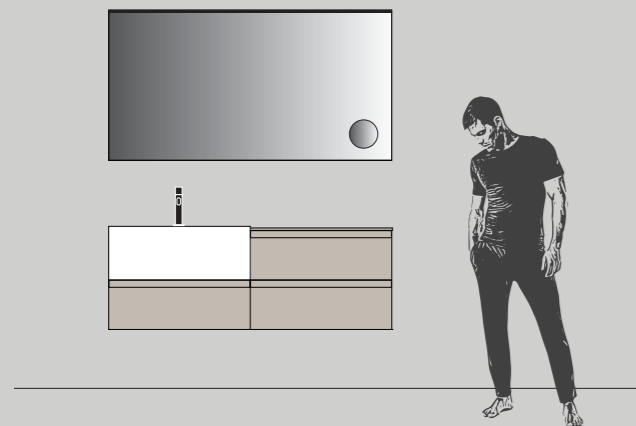

140 - 04.B

Base portalavabo L 70 x P 50 cm
Base L 70 x P 50 cm
Lavabo GURU L 70 cm
Specchiera LIGHT L 140 cm
Specchietto GIMMY 2
Faretto LASER L 140 cm

Washbasin unit W. 70 x D. 50 cm
Base unit W. 70 x D. 50 cm
GURU washbasin W. 70 cm
LIGHT mirror W. 140 cm
GIMMY 2 mirror
LASER spotlight W. 140 cm

Élément sous lavabo L 70 x P 50 cm
Élément bas L 70 x P 50 cm
Lavabo GURU L 70 cm
Miroir LIGHT L 140 cm
Miroir GIMMY 2
Spot LASER L 140 cm

Тумба Ш. 70 x Г. 50 см
Тумба Ш. 70 x Г. 50 см
Раковина GURU Ш 70 см
Зеркало LIGHT Ш. 140 см
Зеркало GIMMY 2
Светильник LASER Ш. 140 см