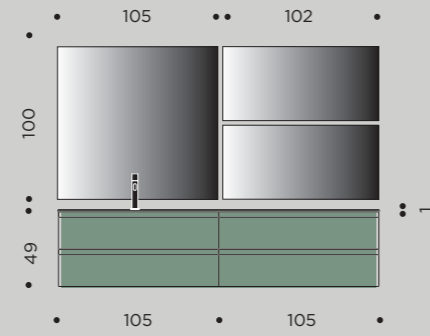

FOLD

01 | **p. 09**