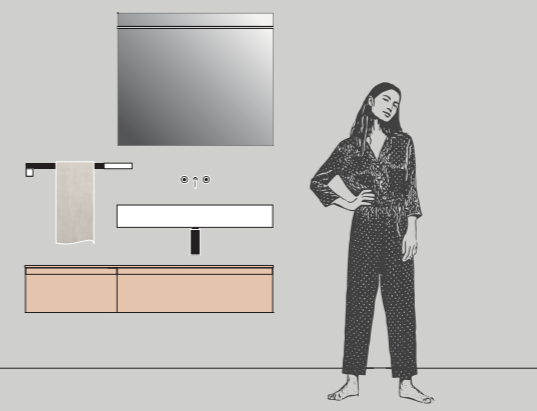

**LE
PROPOSTE**

135 - 03.C

Basi L 50 + 85 x P 50 cm
Piano top Sp. 1,2 x L 135,3 x P 50,5 cm
Lavabo integrato KUKI Sp. 12,2 x L 85 x P 50,5 cm
Specchiera DAVE L 85 cm
Portasalviette TOKH L 58 cm

Base units W. 50 + 85 x D. 50 cm
Top 1.2 cm thick x W. 135.3 x D. 50.5 cm
KUKI built-in washbasin Th. 12,2 x W. 85 x D. 50,5 cm
DAVE mirror W. 85 cm
TOKH towelrail W. 58 cm

Éléments bas L 50 + 85 x P 50 cm
Plan de toilette Ép. 1,2 x L 135,3 x P 50,5 cm
Plan de t. avec lavabo intégré KUKI Ép. 12,2 x L 85 x P 50,5 cm
Miroir DAVE L 85 cm
Porte serviette TOKH L 58 cm

Тумбы Ш. 50 + 85 x Г. 50 см
Столешница Толщ. 1,2 x Ш 135,3 x Г 50,5 см
Встроенная раковина KUKI Толщ. 12,2 x Ш 85 x Г 50,5 см
Зеркало DAVE Ш 85 см
Полотенцесушитель TOKH Ш 58 см