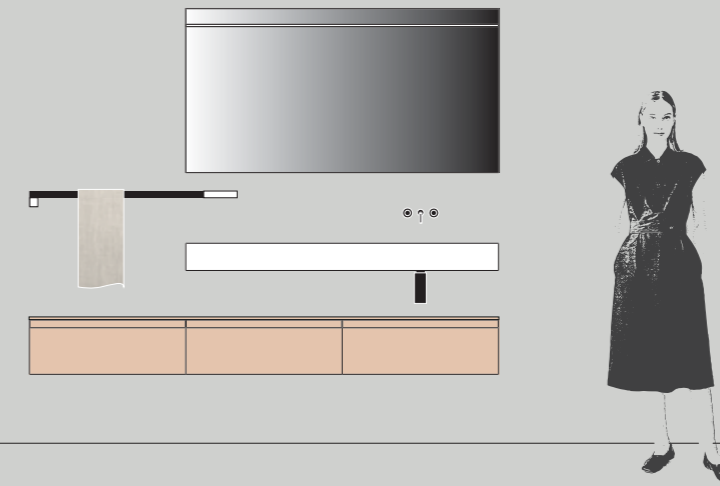

IL PROGETTO

Dimensioni totali L 210 x P 50,5 cm

Basi L 70 cm laccato Skin opaco

Piano top Sp. 1,2 x L 210,4 x P 50,5 cm laccato Skin opaco

Piano top con lavabo integrato KUKI Sp. 12,2 x L 140 x P 50,5 cm in Ocritech

Specchiera DAVE L 140 x H 73,4 cm

Portasalviette TOKH L 93 cm Bianco/Nero

THE DESIGN PLAN

Overall size W. 210 x D. 50.5 cm

Base units W. 70 cm in matt Skin lacquer

Top 1.2 cm thick x W. 210.4 x D. 50.5 cm in matt Skin lacquer

Top with KUKI built-in washbasin 12.2 cm thick x W. 140 x D. 50.5 cm in Ocritech

DAVE mirror W. 140 x H. 73,4 cm

TOKH towelrail W. 93 cm in Bianco/Nero

LE PROJÉT

Dimensions totales L 210 x P 50,5 cm

Éléments bas L 70 cm laqué Skin mat

Plan de toilette ép. 1,2 x L 210,4 x P 50,5 cm en laqué Skin mat

Plan de toilette avec lavabo intégré KUKI ép. 12,2 x L 140 x P 50,5 cm en Ocritech

Miroir DAVE L 140 x H 73,4 cm

Porte-serviettes TOKH L 93 cm Bianco/Nero

ПРОЕКТ

Общие размеры Д. 210 x Г. 50,5 см

Тумбы Ш. 70 см матовый лак Skin

Столешница Толщ. 1,2 x Ш 210,4 X Г. 50,5 см матовый лак Skin

Столешница со встроенной раковиной KUKI Толщ. 12,2 x Ш. 140 x Г. 50,5 см в Ocritech

Зеркало DAVE Ш. 140 x В 73,4 см

Полотенцесушитель TOKH Ш. 93 см Bianco / Nero