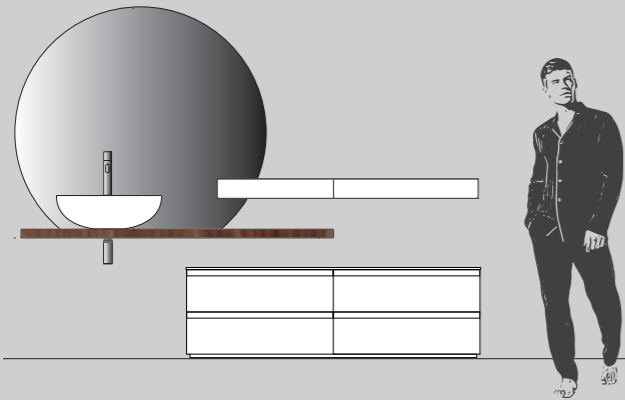

**LE
PROPOSTE**

267 - 02.A

Basi L 85 x P 50 cm
Piano NATURALE Sp. 5 x L 182 x P 52/54 cm
Lavabo KING
Specchiera SUNSET
Mensola SLIDE DX L 70 cm
Mensola SLIDE L 85 cm

Base units W. 85 x D. 50 cm
NATURALE top 5 cm Th. x W. 182 x D. 52/54 cm
KING washbasin
SUNSET mirror
SLIDE RHS shelf W. 70 cm
SLIDE shelf W. 85 cm

Éléments bas L 85 x P 50 cm
Plan de toilette NATURALE Ép. 5 x L 182 x P 52/54 cm
Lavabo KING
Miroir SUNSET
Étagère SLIDE DROITE L 70 cm
Étagère SLIDE L 85 cm

Тумбы Ш 85 x Г. 50 см
Столешница NATURALE Толщ.5 x Ш 182 x Г. 52/54 см
Раковина KING
Зеркало SUNSET
Полка SLIDE правая Ш. 70 см
Полка SLIDE Ш. 85 см