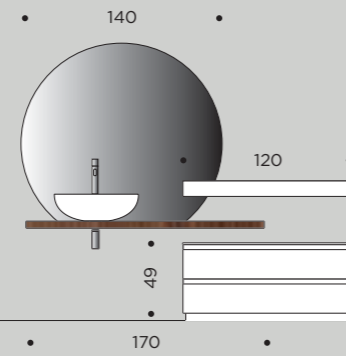

FOLD

01 | **p. 09**

02 | **p. 23**

03 | **p. 37**

ARBI

04 | **p. 51**

05 | **p. 63**

06 | **p. 75**