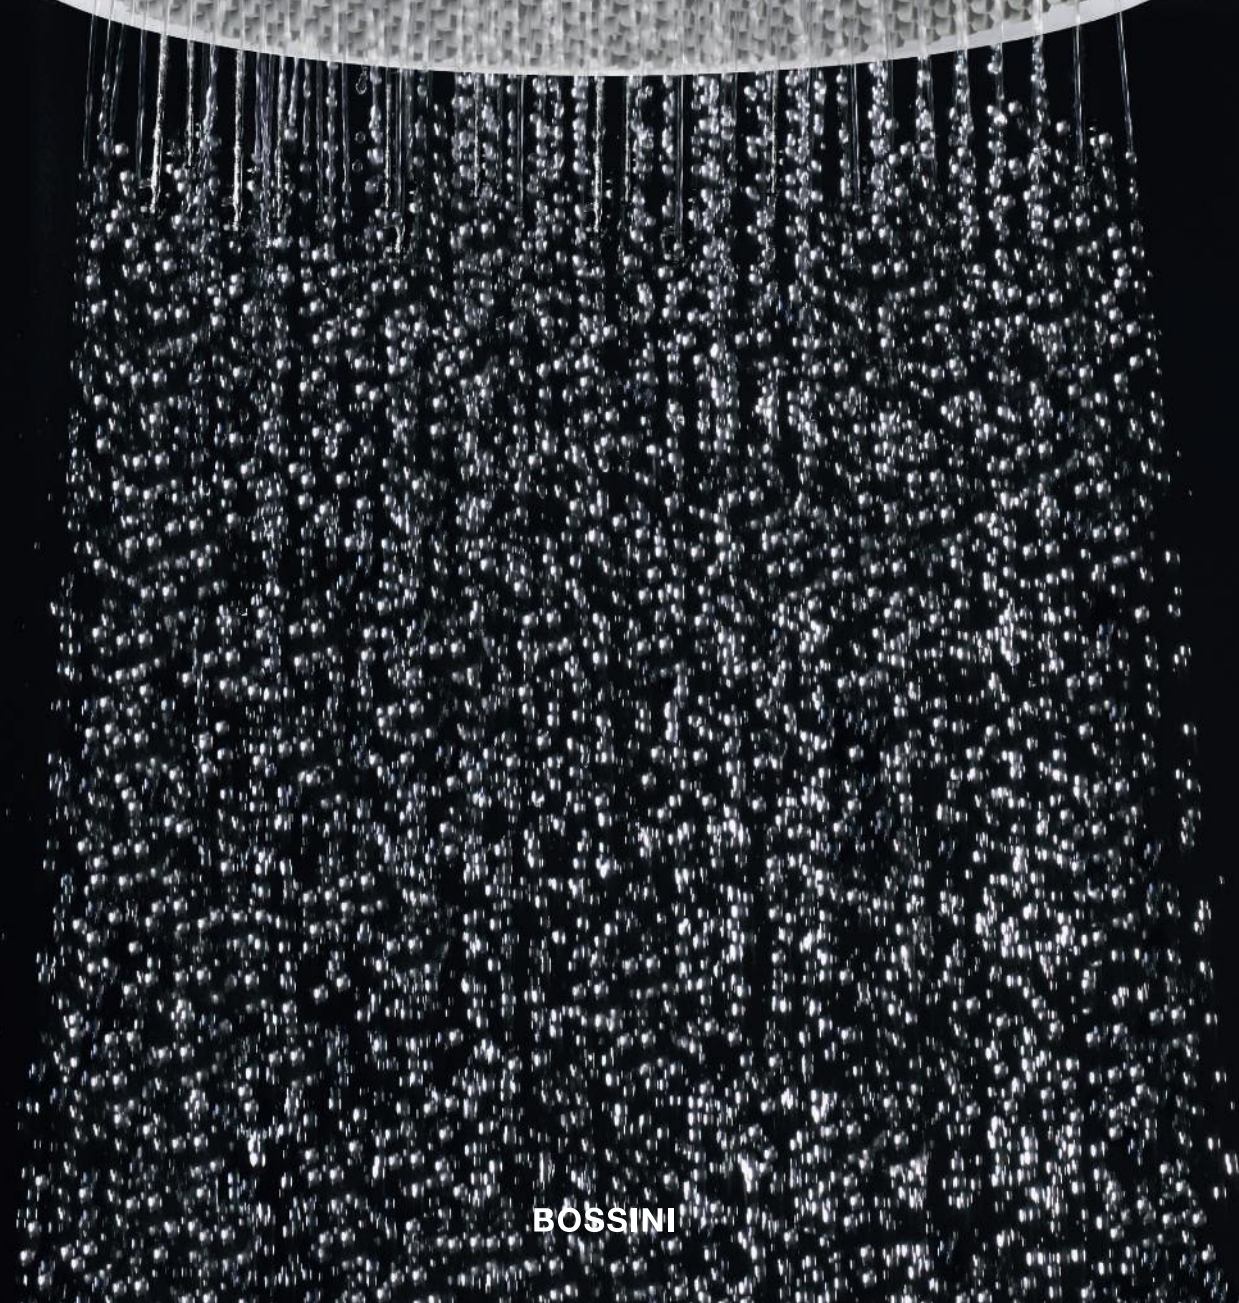

Apice-Slim shower set with brass water supply flange, shower bracket and Cromolux flexible hose.

BOSSINI

BOSSINI

BOSSINI

Soffione Apice

Ø 280 mm

Apice showerhead Ø 280 mm

Apice con la sua grande dimensione Ø 280 mm consente di lasciarsi avvolgere da un'autentica cascata d'acqua, abbandonandosi ad un abbraccio naturale che vivifica il corpo e la mente, sciogliendo ogni tensione. Adatto al montaggio a soffitto o a parete.