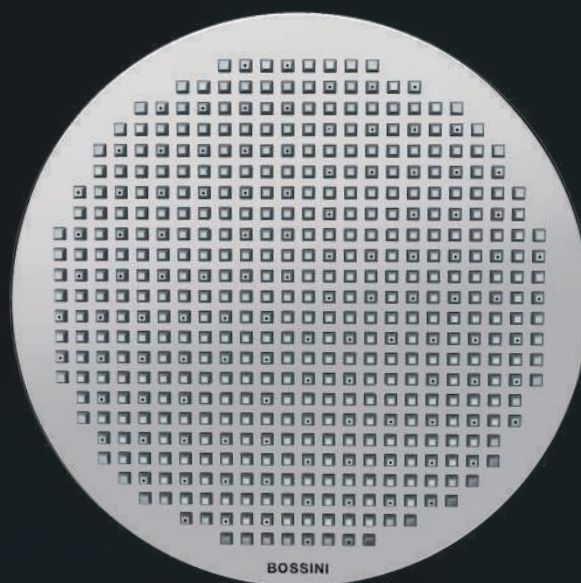

Soffione Apice

Ø 280 mm

Apice showerhead Ø 280 mm

Apice con la sua grande dimensione Ø 280 mm consente di lasciarsi avvolgere da un'autentica cascata d'acqua, abbandonandosi ad un abbraccio naturale che vivifica il corpo e la mente, sciogliendo ogni tensione. Adatto al montaggio a soffitto o a parete.

With its large dimension Ø 280 mm, Apice envelops you in a cascade, a natural embrace that refreshes the body and soul, washing your troubles away. Apice showerhead is designed for ceiling or wall mounting.

280 mm

I00430

Soffione Apice Ø 280 mm con snodo e diffusore in silicone. Funzione Easy-Clean per la facile eliminazione del calcare.

Apice Ø 280 mm showerhead with swivel ball and silicon diffuser. Easy-Clean system for easy removal of limescale.