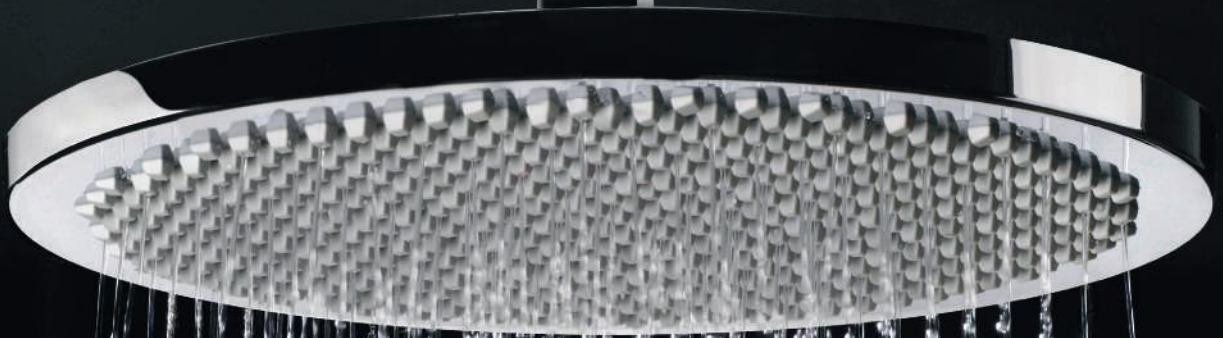

The surface is textured with tiny truncated pyramids, creating a unique diffuser that is soft and pleasurable to the touch; an invitation to direct contact with the skin.

Le forme semplici del cerchio o del cilindro enfatizzano la sensazione di leggerezza assicurata dal massaggio delicato dell'acqua. Entrambe le versioni sono a getto fisso per garantire una continua e costante piacevolezza d'uso.

Apice handshower Ø 140 mm

Apice è la doccia pensata per erogare un getto ampio e avvolgente che consente all'acqua di avvolgervi come un manto, regalando alla vostra pelle il piacere nuovo di una carezza energica, che scivola via portando con sé tensioni e stanchezza. Qui si fondono funzionalità, ergonomia e design: la dimensione della doccia diametro 140 mm promette un piacere della doccia in formato XXL. Questa inedita superficie texturizzata in continuo, in gomma termoplastica molto morbida, è stata concepita per permettere un contatto molto più diretto con il corpo quasi uno strumento di massaggio.

Apice-Slim shower set with brass water supply flange, shower bracket and Cromolux flexible hose.

BOSSINI

BOSSINI

BOSSINI

Soffione Apice

Ø 280 mm

Apice showerhead Ø 280 mm

Apice con la sua grande dimensione Ø 280 mm consente di lasciarsi avvolgere da un'autentica cascata d'acqua, abbandonandosi ad un abbraccio naturale che vivifica il corpo e la mente, sciogliendo ogni tensione. Adatto al montaggio a soffitto o a parete.

With its large dimension Ø 280 mm, Apice envelops you in a cascade, a natural embrace that refreshes the body and soul, washing your troubles away. Apice showerhead is designed for ceiling or wall mounting.