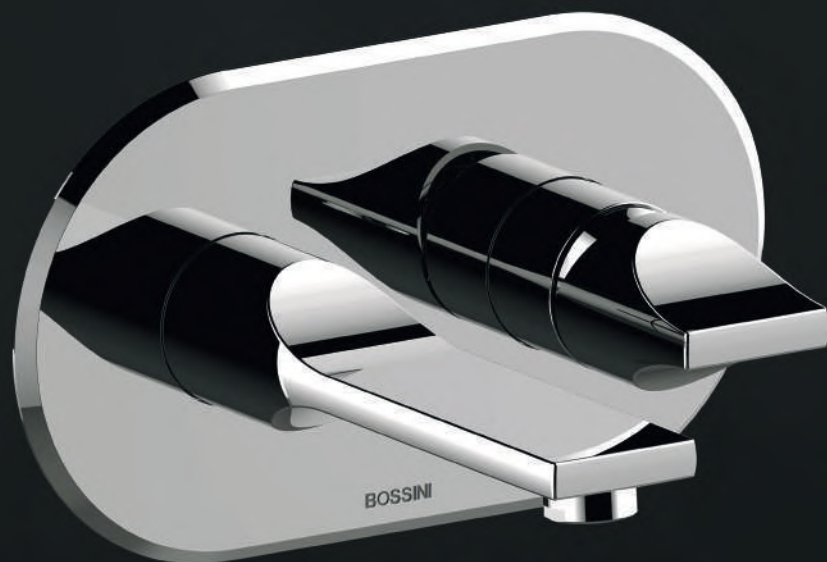

Miscelatore lavabo da incasso

Concealed basin mixer

Z00549

Parte esterna miscelatore lavabo da parete ad incasso con bocca erogazione 180 mm con aeratore.

Wall mounted external part for basin mixer with 180 mm spout and aerator.