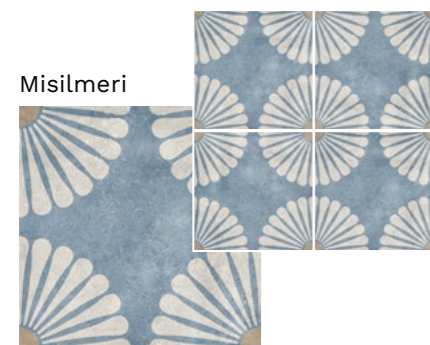

**B**\_Pavimento realizzato con  
Talè Makari 21,6x21,6

Ortigia 21,6x21,6

**A**\_Rivestimento realizzato con  
Talè Sferracavallo 21,6x21,6  
Pavimento realizzato con  
Chalet Almond 20x120

**A**

## Gamma Colori

\* Posa a 4 pezzi

21,6x21,6

\* Posa a 4 pezzi

21,6x21,6

\* Posa a 4 pezzi

21,6x21,6

\* Posa a 4 pezzi