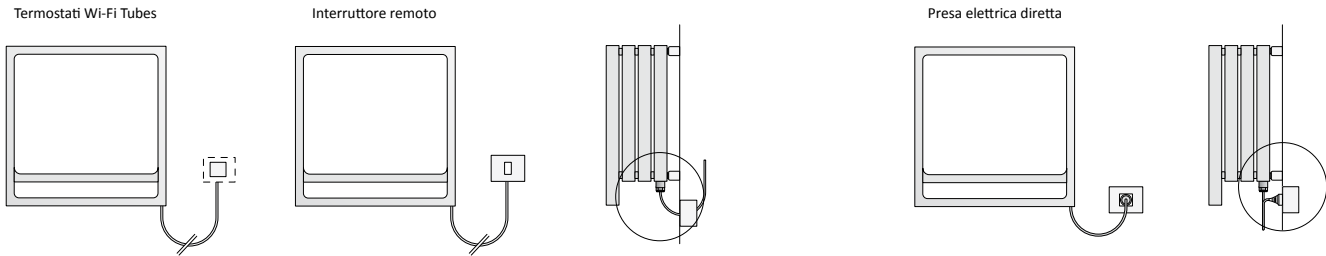

Posizione attacchi di allacciamento

Allacciamento ELETTRICO mod. MOEC#080

Allacciamento ELETTRICO mod. MVEC#170, MVEC#140 e MQEC#050

MVEC#170...

Codice del prodotto **MQEC#0509010P1**

MQEC#050 9010 Codice articolo riportato nella tabella prezzi
 Codice colore/finitura riportato nella TABELLA COLORI TUBES Ufficiale

SUPPLEMENTI COLORE

Finiture e Anodizzazioni vedi pag. 5 o la Tabella colori riportata alla fine del presente listino

VERSIONE ELETTRICA

Modello	L (cm)	H (cm)	Resistenza Elettrica (Watt)	Prezzo Bianco std. Cat. C0 (€)	Prezzo Categoria C1/C2 (€)	Prezzo Categoria Cat. C3 (€)
ORIZZONTALE						
MOEC#080	80,0	37,5	500 W			
QUADRATO						
MQEC#050	50,0	50,0	300 W			
VERTICALE						
MVEC#140	37,5	140,0	600 W			
MVEC#170	37,5	170,0	900 W			

PREZZO ACCESSORI

Solo per la versione Montecarlo verticale

Modello	Descrizione	Finiture	Prezzo (€)
ZAMM#MMWE	Mensola in legno dim. 30,5x17,5x2,5 cm per montecarlo verticale	Wengè	
ZAMM#MMRS	Mensola in legno dim. 30,5x17,5x2,5 cm per montecarlo verticale	Rovere sbiancato	
ZAMM#PMWE	Portasalvietta in legno dim. 30,5x17,5x2,5 cm per montecarlo verticale	Wengè	
ZAMM#PMRS	Portasalvietta in legno dim. 30,5x17,5x2,5 cm per montecarlo verticale	Rovere sbiancato	