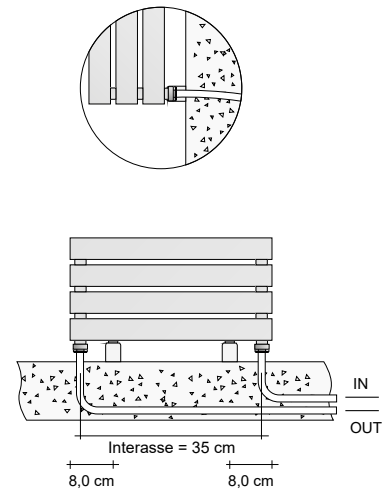

Schema ATTACCHI MV#170 e MV#140