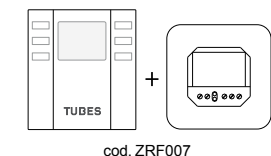

REGOLAZIONI ELETTRICHE

La regolazione elettrica viene eseguita mediante l'utilizzo del termostato ZRF007 che permette la regolazione della temperatura in ambiente interagendo con un massimo di 5 caloriferi.

Codice	Descrizione	Finiture	Prezzo (€)
ZRF007	Kit Termostato Ambiente in radiofrequenza con programmatore settimanale da parete, senza fili e certificato ECObdesign. Il Kit comprende il ricevitore in radiofrequenza per scatola a muro da installare obbligatoriamente.	Bianco	

cod. ZRF007