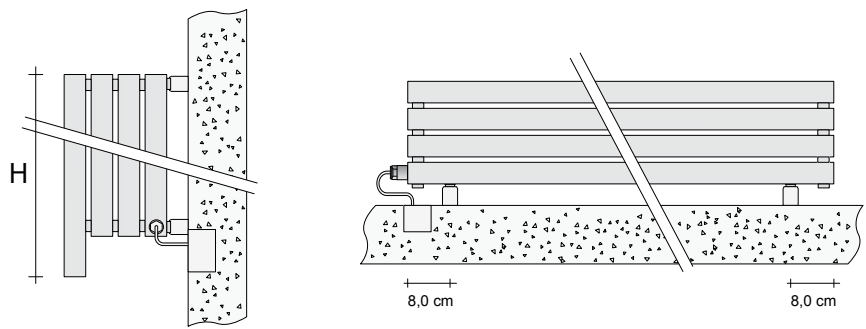

Posizione attacchi di allacciamento

Allacciamento ELETTRICO mod. MOEC#080

Allacciamento ELETTRICO mod. MVEC#170, MVEC#140 e MQEC#050

MVEC#170...

Codice del prodotto **MQEC#0509010P1**

MQEC#050 9010 Codice articolo riportato nella tabella prezzi
 Codice colore/finitura riportato nella TABELLA COLORI TUBES Ufficiale

PREZZO ACCESSORI

Solo per la versione Montecarlo verticale

Modello	Descrizione	Finiture	Prezzo (€)
ZAMM#MMWE	Mensola in legno dim. 30,5x17,5x2,5 cm per montecarlo verticale	Wengè	
ZAMM#MMRS	Mensola in legno dim. 30,5x17,5x2,5 cm per montecarlo verticale	Rovere sbiancato	
ZAMM#PMWE	Portasalvietta in legno dim. 30,5x17,5x2,5 cm per montecarlo verticale	Wengè	
ZAMM#PMRS	Portasalvietta in legno dim. 30,5x17,5x2,5 cm per montecarlo verticale	Rovere sbiancato	