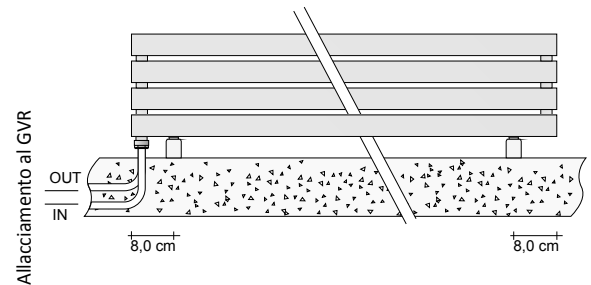

Schema ATTACCHI MO#080, MO#100, MO#120 e MQ#050