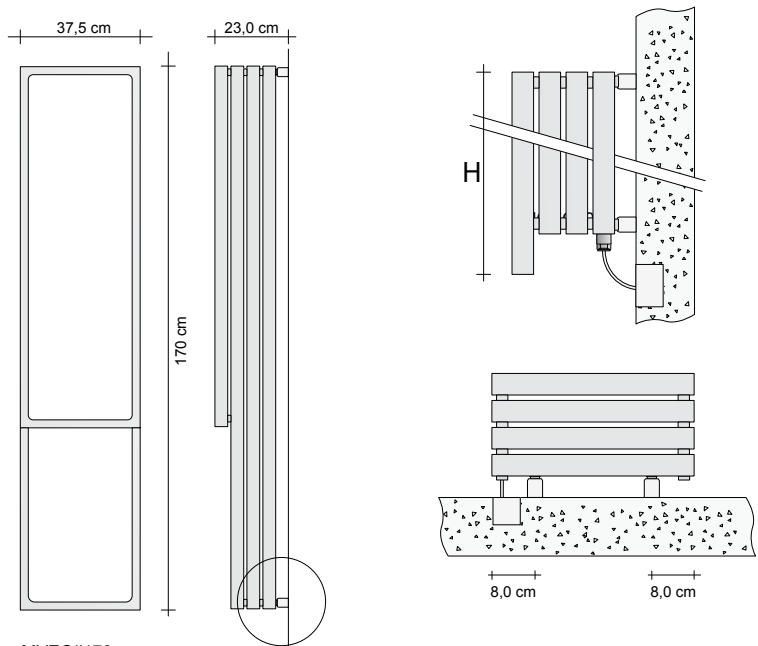

Posizione attacchi di allacciamento

Allacciamento ELETTRICO mod. MOEC#080

Allacciamento ELETTRICO mod. MVEC#170, MVEC#140 e MQEC#050

MVEC#170...

Codice del prodotto **MQEC#0509010P1**

MQEC#050 9010 Codice articolo riportato nella tabella prezzi
 Codice colore/finitura riportato nella TABELLA COLORI TUBES Ufficiale

SUPPLEMENTI COLORE

Finiture e Anodizzazioni vedi pag. 5 o la Tabella colori riportata alla fine del presente listino

VERSIONE ELETTRICA

Modello	L (cm)	H (cm)	Resistenza Elettrica (Watt)	Prezzo Bianco std. Cat. C0 (€)	Prezzo Categoria C1/C2 (€)	Prezzo Categoria Cat. C3 (€)
ORIZZONTALE						
MOEC#080	80,0	37,5	500 W			
QUADRATO						
MQEC#050	50,0	50,0	300 W			
VERTICALE						
MVEC#140	37,5	140,0	600 W			
MVEC#170	37,5	170,0	900 W			

PREZZO ACCESSORI

Solo per la versione Montecarlo verticale

Modello	Descrizione	Finiture	Prezzo (€)
ZAMM#MMWE	Mensola in legno dim. 30,5x17,5x2,5 cm per montecarlo verticale	Wengè	
ZAMM#MMRS	Mensola in legno dim. 30,5x17,5x2,5 cm per montecarlo verticale	Rovere sbiancato	
ZAMM#PMWE	Portasalvietta in legno dim. 30,5x17,5x2,5 cm per montecarlo verticale	Wengè	
ZAMM#PMRS	Portasalvietta in legno dim. 30,5x17,5x2,5 cm per montecarlo verticale	Rovere sbiancato	

Modello	L (cm)	H (cm)	Interasse (cm)	Resa Termica in Watt				Prezzo Bianco std. Cat. C0 (€)	Prezzo Categoria C1/C2 (€)	Prezzo Categoria Cat. C3 (€)	Prezzo Cromato G0 (€)
				Versione COLORATA ΔT. 50°C	Versione COLORATA ΔT. 30°C	Versione CROMATA ΔT. 50°C	Versione CROMATA ΔT. 30°C				
ORIZZONTALE											
MOC#080	80,0	37,5	27,5	597	318	385	215				
MOC#100	100,0	37,5	27,5	683	359	451	253				
MOC#120	120,0	37,5	27,5	792	421	-	-				
QUADRATO											
MQC#050	50,0	50,0	40,0	512	266	314	166				
VERTICALE											
MVC#140	37,5	140,0	35,0	830	425	-	-				
MVC#170	37,5	170,0	35,0	992	513	-	-				