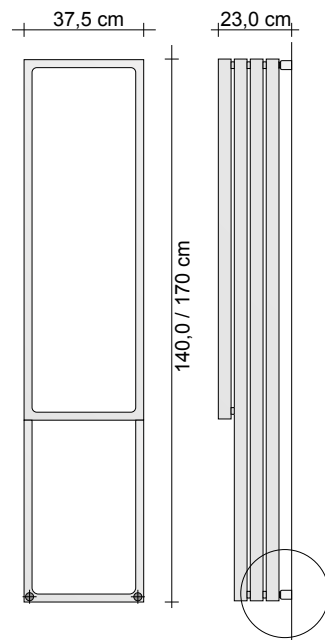

Schema ATTACCHI MO#080, MO#100, MO#120 e MQ#050