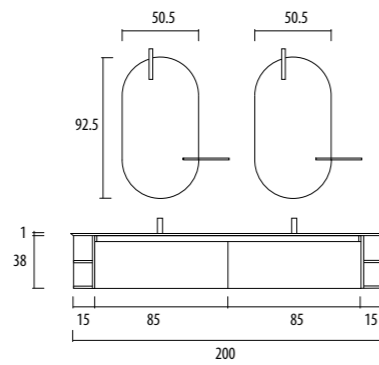

Top in Fenix Grigio Bromo con Vasca Alfa in Mineralux Nebbia opaco. Base in laccato Nebbia opaco, elementi laterali a giorno in laccato Grigio Bromo opaco. Specchi Vanity con telai laccati Nebbia opaco, mensole laccate Grigio Bromo opaco e Lampade Bianca.

Grigio Bromo Fenix top with Alfa washbasin in Nebbia matt Mineralux. Nebbia matt lacquered base unit, Grigio Bromo matt lacquered open side units. Vanity mirrors with Nebbia matt lacquered frames, Grigio Bromo matt lacquered shelves and Bianca lamps.

Top en Fenix Grigio Bromo avec Vasque Alfa en Mineralux Nebbia mat. Élément bas en laqué Nebbia mat, éléments latéraux ouverts en laqué Grigio Bromo mat. Miroirs Vanity avec cadres laqués Nebbia mat, tablettes laquées Grigio Bromo mat et Lampes Bianca.

Waschtisch aus Fenix in Grigio Bromo mit Waschbecken Alfa aus Mineralux in Nebbia matt. Unterschrank in Lack Nebbia matt, seitliche offene Elemente in Lack Grigio Bromo matt. Spiegel Vanity mit lackierten Rahmen in Nebbia matt, lackierte Borde in Grigio Bromo matt und Leuchte Bianca.