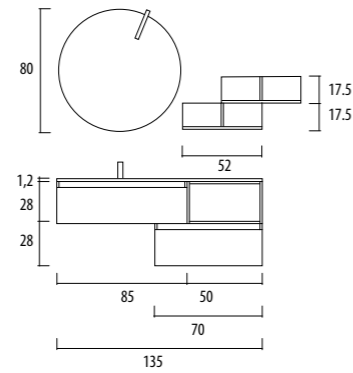

Top in Geacril Cipria opaco con Vasca Drop. Base in laccato Cipria opaco, frontali laccato Pesca opaco. Elementi a giorno in laccato Pesca e Cipria opaco. Specchio Sole con Lampada Bianca.

Top in Cipria matt Geacril with Drop washbasin. Cipria matt lacquered base unit, Pesca matt lacquered front. Pesca and Cipria matt lacquered open unit. Sole mirror with Bianca lamp.

Top in Geacril Cipria mat avec Vasque Drop. Élément bas en laqué Cipria mat, façades laqué Pesca mat. Éléments ouverts en laqué Pesca et Cipria mat. Miroir Sole avec Lampe Bianca.

Waschtisch aus Geacril in Cipria matt mit Waschbecken Drop. Unterschrank in Lack Cipria matt, Fronten in Lack Pesca matt. Offene Elemente in Lack Pesca und Cipria matt. Spiegel Sole mit Leuchte Bianca.