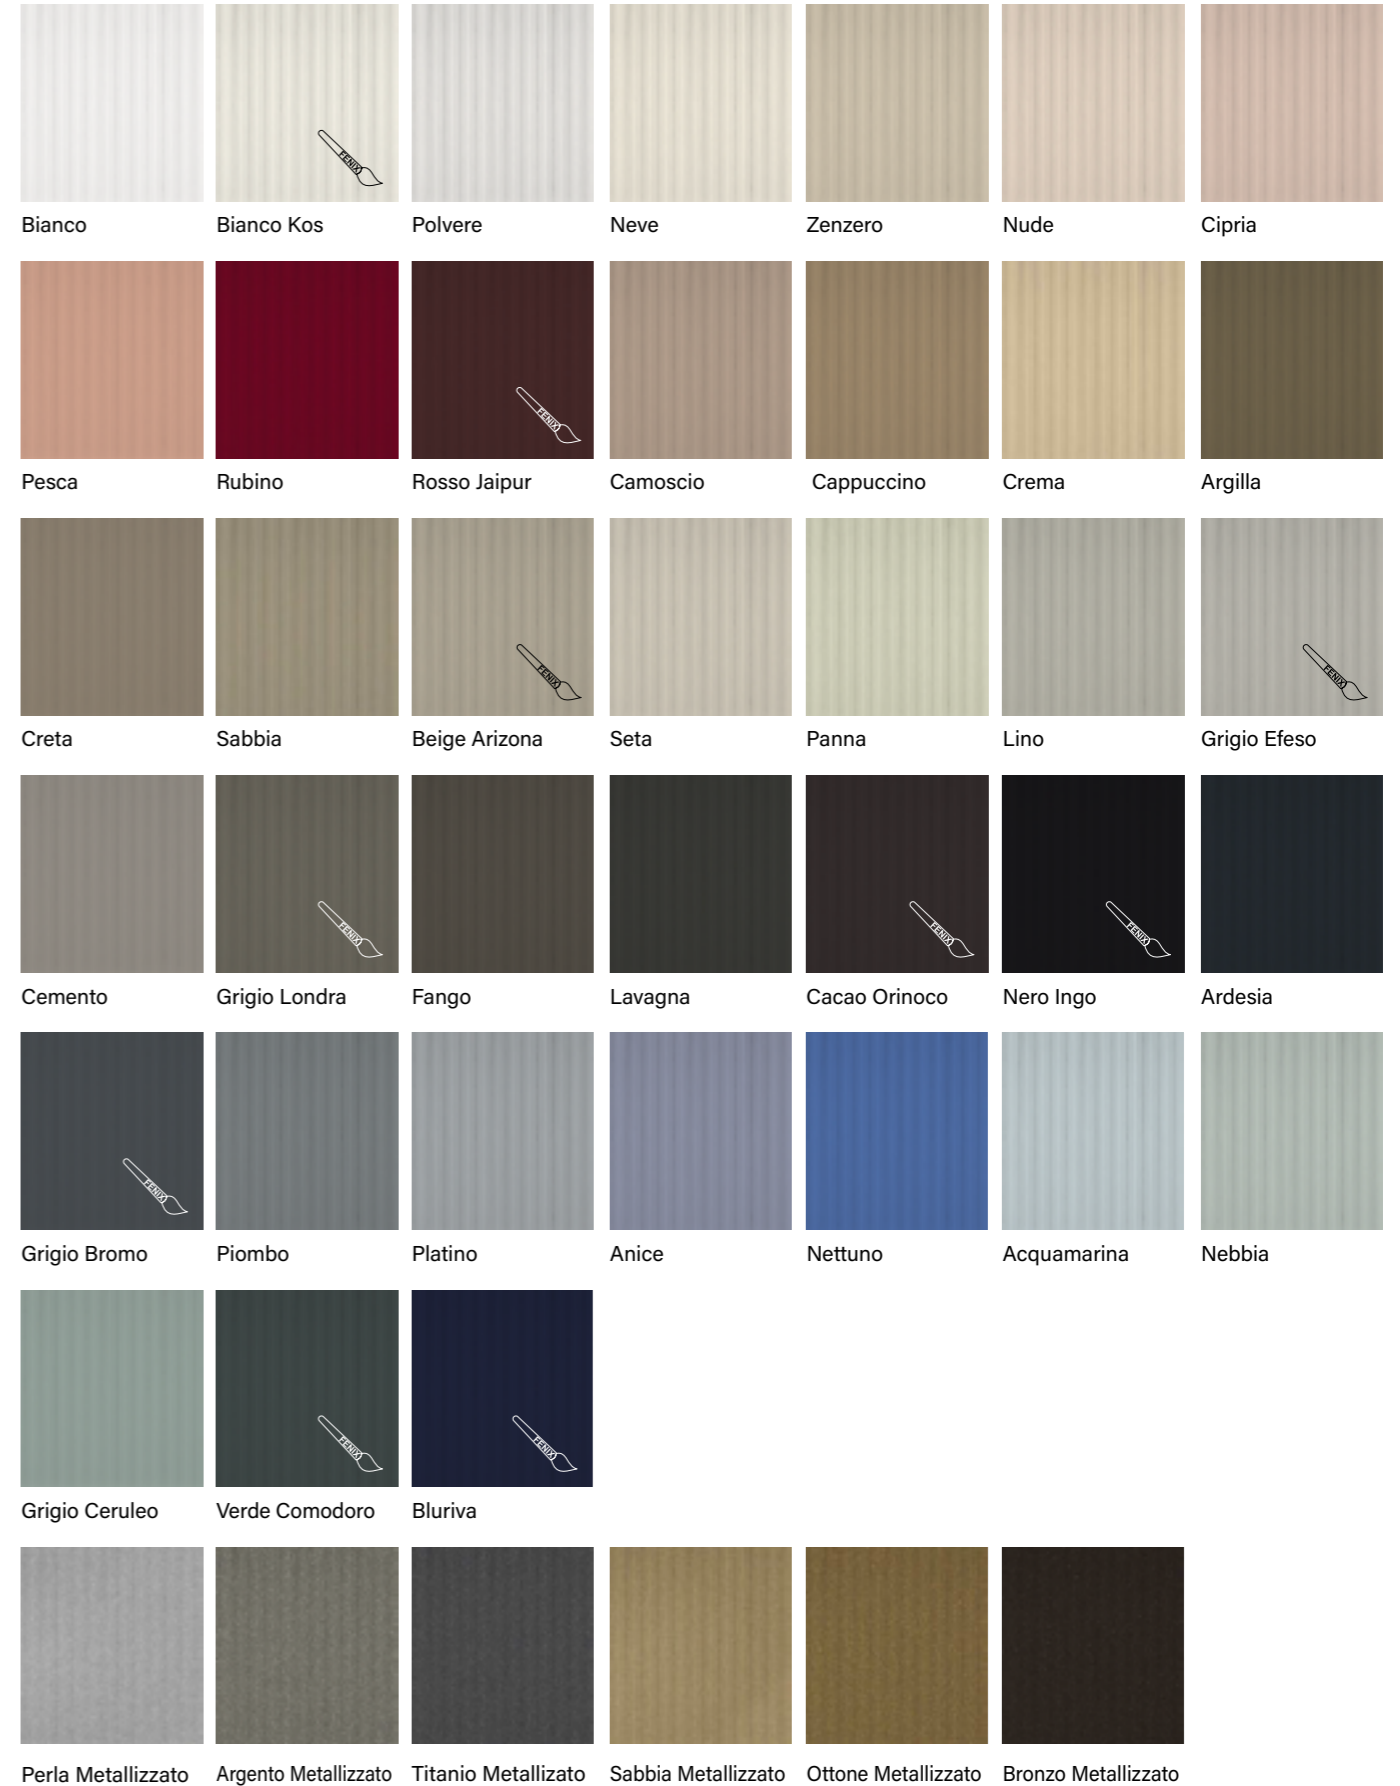

Top in Tecnoril® Bianco Opaco con Vasca Drop. Base e pensile in laccato Polvere opaco. Specchio Corner con profilo Alluminio e Lampada Flat.

Bianco Opaco Tecnoril® top with Drop washbasin. Polvere matt lacquered base and wall unit. Corner mirror with Alluminio profile and Flat lamp.

Top en Tecnoril® Bianco Mat avec Vasque Drop. Élément bas et haut en laqué Polvere mat. Miroir Corner avec profil Alluminio et Lampe Flat.

Waschtisch aus Tecnoril® in Bianco matt mit Waschbecken Drop. Unterschrank und Hängeschrank in Lack Polvere matt. Spiegel Corner mit Profil in Alluminio und Leuchte Flat.