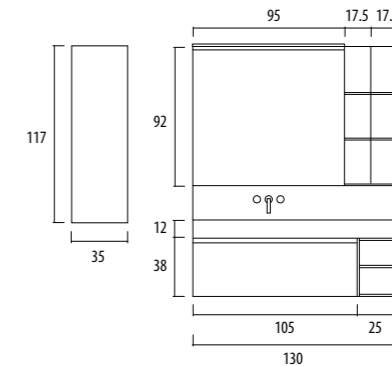

Top in Hpl Selce con Vasca integrata Bombata. Base con vano a giorno in laccato Seta opaco. Elementi a giorno in Hpl Selce e laccato Seta opaco. Specchio Profilo con profilo Nero e Lampada Konea.

Selce HPL top with Bombata integrated washbasin. Seta matt lacquered base unit with open compartment. Open units in Selce HPL and Seta matt lacquered finish. Profilo mirror with Nero profile and Konea lamp.

Top en Hpl Selce avec Vasque intégrée Bombata. Élément bas avec compartiment ouvert en laqué Seta mat. Éléments ouverts en Hpl Selce et laqué Seta mat. Miroir Profilo avec profil Nero et Lampe Konea.

Waschtisch aus HPL in Selce mit integriertem Waschbecken Bombata. Unterschrank mit offenem Fach in Lack Seta matt. Offene Elemente aus HPL in Selce und in Lack Seta matt. Spiegel Profilo mit Profil in Nero und Leuchte Konea.