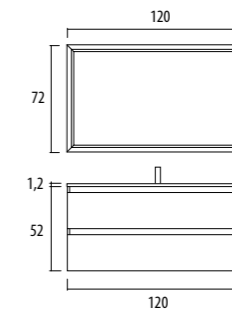

Console Small in ceramica Bianco. Base in laccato Orinoco opaco, gola in Ottone Metallizzato. Specchio Onda con profilo in Ottone Metallizzato e Strip Led.

Bianco ceramic Small console. Orinoco matt lacquered base unit, Ottone Metallizzato grip profile. Onda mirror with Ottone Metallizzato frame and LED strip.

Console Small en céramique Bianco. Élément bas en laqué Orinoco mat, gorge en Ottone Metallizzato. Miroir Onda avec profil en Ottone Metallizzato et Strip Led.

Konsole Small aus Keramik in Bianco. Unterschrank in Lack Orinoco matt, Griffmulde in Ottone Metallizzato. Spiegel Onda mit Profil in Ottone Metallizzato und LED-Streifen.