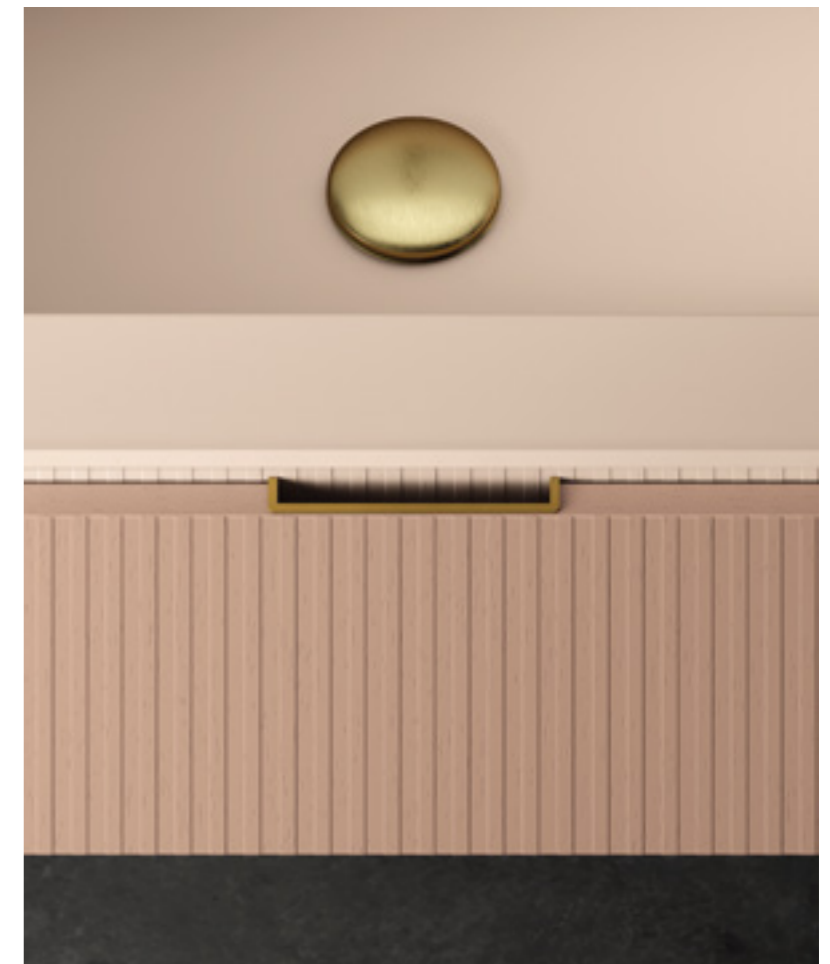

—→ La texture dal chiaroscuro verticale percorre con continuità fianchi e frontali.

The vertical chiaroscuro texture gives continuity to side panels and fronts.

La texture à l'effet clair-obscur vertical parcourt avec continuité les côtés et les façades.

Die vertikale Textur in Helldunkel durchzieht Seitenwände und Fronten ohne Unterbrechung.