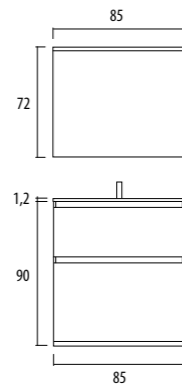

Console Gamma in Geacril Bianco opaco. Base in laccato Beige Arizona opaco. Specchio Profilo con profilo in Alluminio e Lampada Konea.

Gamma console in Bianco matt Geacril. Beige Arizona matt lacquered base unit. Profilo mirror with Alluminio profile and Konea lamp.

Console Gamma en Geacril Bianco mat. Élément bas en laqué Beige Arizona mat. Miroir Profilo avec profil en Alluminio et Lampe Konea.

Konsole Gamma aus Geacril in Bianco matt. Unterschrank in Lack Beige Arizona matt. Spiegel Profilo mit Profil in Alluminio und Leuchte Konea.