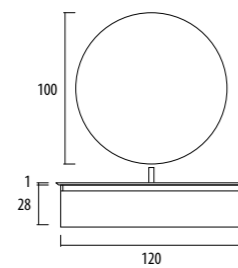

Top in Fenix Rosso Jaipur con Vasca Plano. Base in laccato Camoscio opaco con gola in laccato Rosso Jaipur opaco. Specchio Sole con Strip Led.

Rosso Jaipur Fenix top with Plano washbasin. Camoscio matt lacquered base unit with Rosso Jaipur matt lacquered grip profile. Sole mirror with LED strip.

Top en Fenix Rosso Jaipur avec Vasque Plano. Élément bas en laqué Camoscio mat avec gorge en laqué Rosso Jaipur mat. Miroir Sole avec Strip Led.

Waschtisch aus Fenix in Rosso Jaipur mit Waschbecken Plano. Unterschrank in Lack Camoscio matt mit Griffmulde in Lack Rosso Jaipur matt. Spiegel Sole mit LED-Streifen.