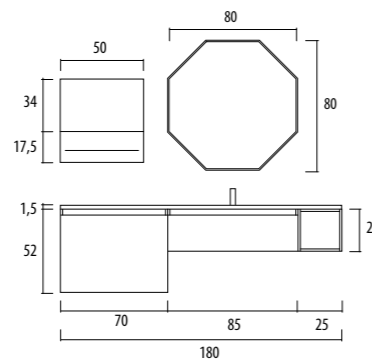

Top in Mineralux Grigio Efeso opaco con Vasca Delta. Basi e pensile in laccato Grigio Efeso opaco con frontali in laccato Grigio Londra opaco. Specchio Sector con profilo Nero opaco.

Grigio Efeso matt Mineralux top with Delta washbasin. Grigio Efeso matt lacquered base unit and wall unit with Grigio Londra matt lacquered fronts. Sector mirror with matt Nero frame.

Top en Mineralux Grigio Efeso mat avec Vasque Delta. Éléments bas et hauts en laqué Grigio Efeso mat avec façades en laqué Grigio Londra mat. Miroir Sector avec profil Nero mat.

Waschtisch aus Mineralux in Grigio Efeso matt mit Waschbecken Delta. Unterschranke und Hängeschränke in Lack Grigio Efeso matt mit Fronten in Lack Grigio Londra matt. Spiegel Sector mit Profil in Nero matt.