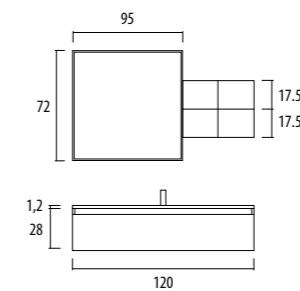

Consolle Small in ceramica Bianco. Base in laccato Acquamarina opaco. Elementi a giorno in metallo laccato Acquamarina opaco. Specchio Jolly con profilo Titanio e Strip Led.

Bianco ceramic Small console. Acquamarina matt lacquered base unit. Acquamarina matt lacquered metal open units. Jolly mirror with Titanio profile and LED strip.

Console Small en céramique Bianco. Élément bas en laqué Acquamarina mat. Éléments ouverts en métal laqué Acquamarina mat. Miroir Jolly avec profil Titanio et Strip Led.

Konsole Small aus Keramik in Bianco. Unterschrank in Lack Acquamarina matt. Offene Elemente aus Metall in Lack Acquamarina matt. Spiegel Jolly mit Profil in Titanio und LED-Streifen.