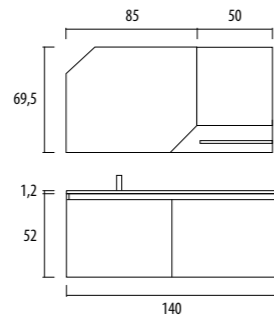

Top in Laminam Pietra di Savoia Perla Bocciardata con Vasca Plano. Base e pensile in laccato Polvere opaco. Specchio Corner con profilo Alluminio e Lampada Flat.

Perla Bocciardata Pietra di Savoia Laminam top with Plano washbasin. Polvere matt lacquered base unit and wall unit. Corner mirror with Alluminio profile and Flat lamp.

Top en Laminam Pietra di Savoia Perla Bocciardata avec Vasque Plano. Élément bas et haut en laqué Polvere mat. Miroir Corner avec profil Alluminio et Lampe Flat.

Waschtisch aus Laminam in Pietra di Savoia Perla Bocciardata mit Waschbecken Plano. Unterschrank und Hängeschrank in Lack Polvere matt. Spiegel Corner mit Profil in Alluminio und Leuchte Flat.