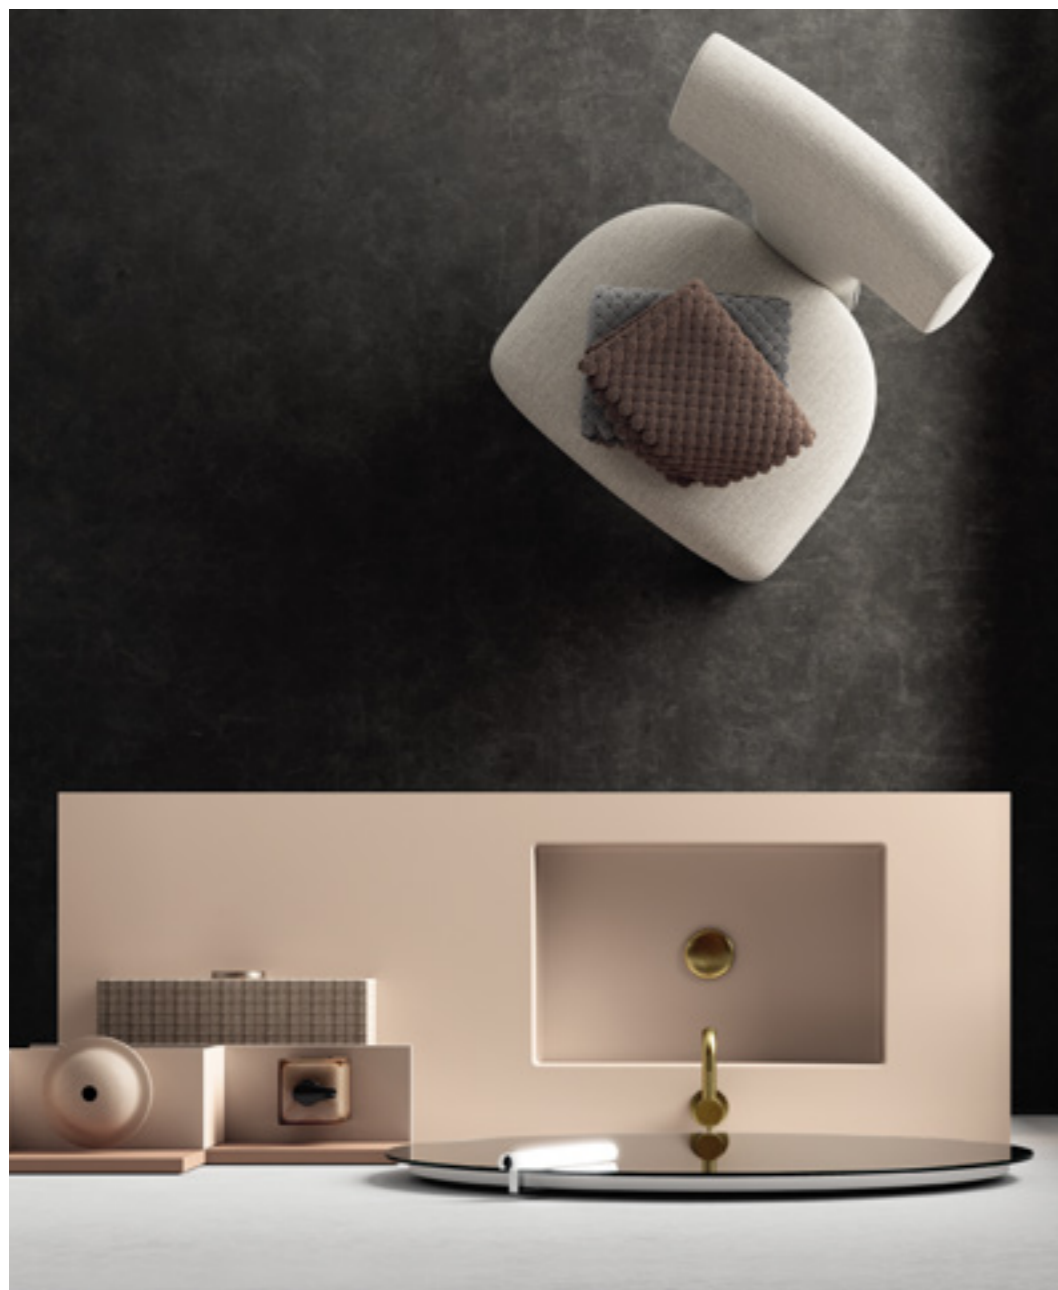

step → ST100 - L 135 P 50 H 28/56 cm

Top in Geacril Cipria opaco con Vasca Drop. Base in laccato Cipria opaco, frontali laccato Pesca opaco. Elementi a giorno in laccato Pesca e Cipria opaco. Specchio Sole con Lampada Bianca.