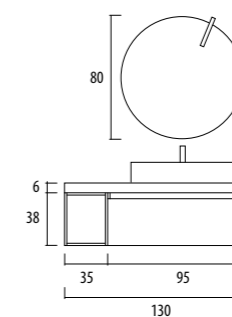

Top in Piacentina Cenere con Lavabo Indy in ceramica Bianco opaco. Base in laccato Cemento opaco, elemento a giorno in Piacentina Cenere. Specchio Sole con Lampada Bianca.

Piacentina Cenere top with Bianco matt ceramic Indy washbasin. Cemento matt lacquered base unit, Piacentina Cenere open unit. Sole mirror with Bianca lamp.

Top en Piacentina Cenere avec Lavabo Indy en céramique Bianco mat. Élément bas en laqué Cemento mat, élément ouvert en Piacentina Cenere. Miroir Sole avec Lampe Bianca.

Waschtisch aus Piacentina in Cenere mit Waschbecken Indy aus Keramik in Bianco matt. Unterschrank in Lack Cemento matt, offenes Element aus Piacentina in Cenere. Spiegel Sole mit Leuchte Bianca.