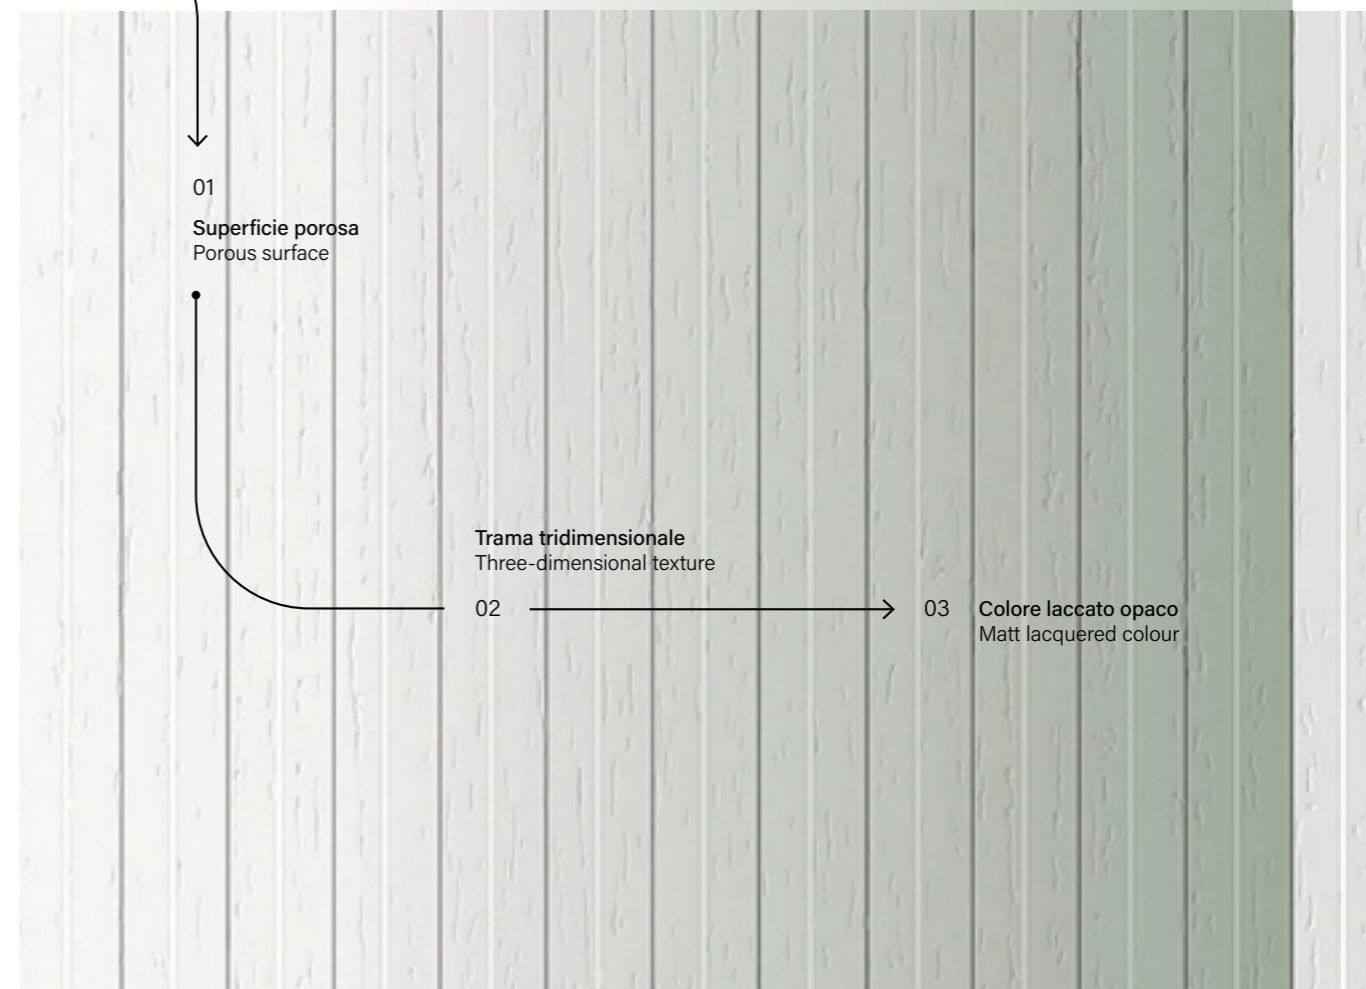

Step

Finitura ispirata alla natura, caratterizzata da righe verticali a rilievo.
Nature inspires this finish, which features vertical stripes in relief.

Ispirato alla natura
Inspired by nature

SCALA 1:1

Step ha una base porosa scandita da righe verticali tridimensionali, laccata in tutti i colori opachi. Finitura per frontali, gola e fianchi.

Step has a porous base marked by three-dimensional vertical stripes, and comes lacquered in any of our matt colours. A finish for fronts, grip profiles and side panels.

Step a une base poreuse scandée par des lignes verticales tridimensionnelles, laquée dans toutes les couleurs mates. Finitions pour façades, gorge et côtés.

Der poröse Untergrund von Step wird durch dreidimensionale vertikale Rillen betont und kann in allen matten Farben lackiert werden. Ausführung für Fronten, Griffmulde und Seitenwände.

↑ ↓ Senso delle righe verticale.
Direction of the vertical stripes.

Disponibile in tutti i colori laccati opachi.
Available in all matt lacquered colours.

i Finiture a pagina 67
Finishes on page 67