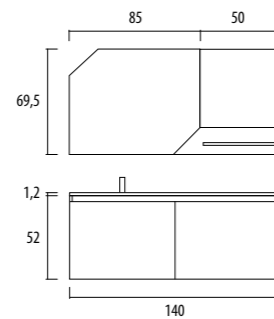

Top in Tecnoril® Bianco Opaco con Vasca Drop. Base e pensile in laccato Polvere opaco. Specchio Corner con profilo Alluminio e Lampada Flat.

Bianco Opaco Tecnoril® top with Drop washbasin. Polvere matt lacquered base and wall unit. Corner mirror with Alluminio profile and Flat lamp.

Top en Tecnoril® Bianco Mat avec Vasque Drop. Élément bas et haut en laqué Polvere mat. Miroir Corner avec profil Alluminio et Lampe Flat.

Waschtisch aus Tecnoril® in Bianco matt mit Waschbecken Drop. Unterschrank und Hängeschrank in Lack Polvere matt. Spiegel Corner mit Profil in Alluminio und Leuchte Flat.