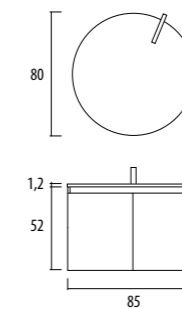

Console Small in ceramica Bianco. Base in laccato Rosso Jaipur opaco. Specchio Sole con Strip Led.

Bianco ceramic Small console. Rosso Jaipur matt lacquered base unit. Sole mirror with LED strip.

Console Small en céramique Bianco. Élément bas en laqué Rosso Jaipur mat. Miroir Sole avec Strip Led.

Konsole Small aus Keramik in Bianco. Unterschrank in Lack Rosso Jaipur matt. Spiegel Sole mit LED-Streifen.