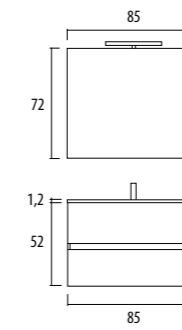

Console Gamma in Geacril Bianco opaco. Base in laccato Verde Comodoro opaco. Specchio Profilo con profilo in Alluminio e Lampada Atos.

Gamma console in Bianco matt Geacril. Verde Comodoro matt lacquered base unit. Profilo mirror with Alluminio profile and Atos lamp.

Console Gamma en Geacril Bianco mat. Élément bas en laqué Verde Comodoro mat. Miroir Profilo avec profil en Alluminio et Lampe Atos.

Konsole Gamma aus Geacril in Bianco matt. Unterschrank in Lack Verde Comodoro matt. Spiegel Profilo mit Profil in Alluminio und Leuchte Atos.