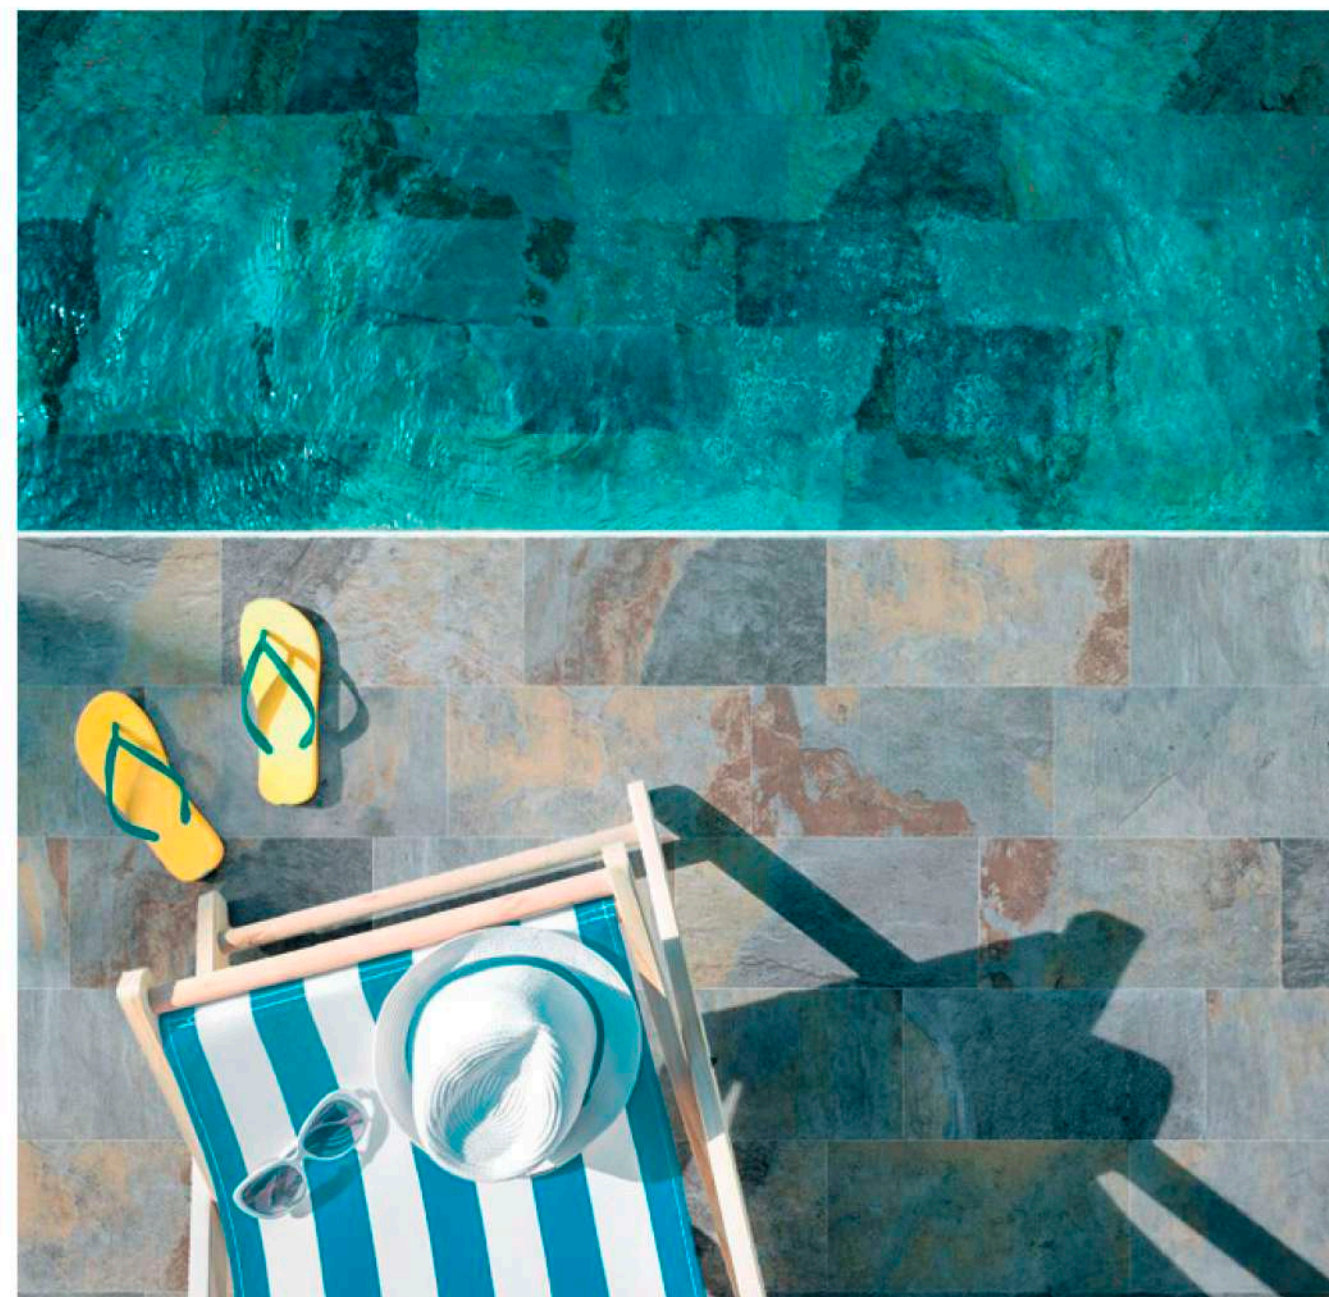

Savoia Italia affirms its superb ability in reproducing natural stones with the collection OCEAN. The ultimate digital technologies used, faithfully replicate the characteristics and features found in nature. The intense variation in tone and color, combined to a slightly structured surface, render the collection an exclusive masterpiece.* Lay outs in large locations add value for the creation of astonishing and awe-inspiring sights. Value and technology, a unique piece of artwork. Savoia Italia spa.

Interno piscina Ocean Fiji Turquoise 30x60
Esterno piscina Ocean Fiji Turquoise 30x60 R11