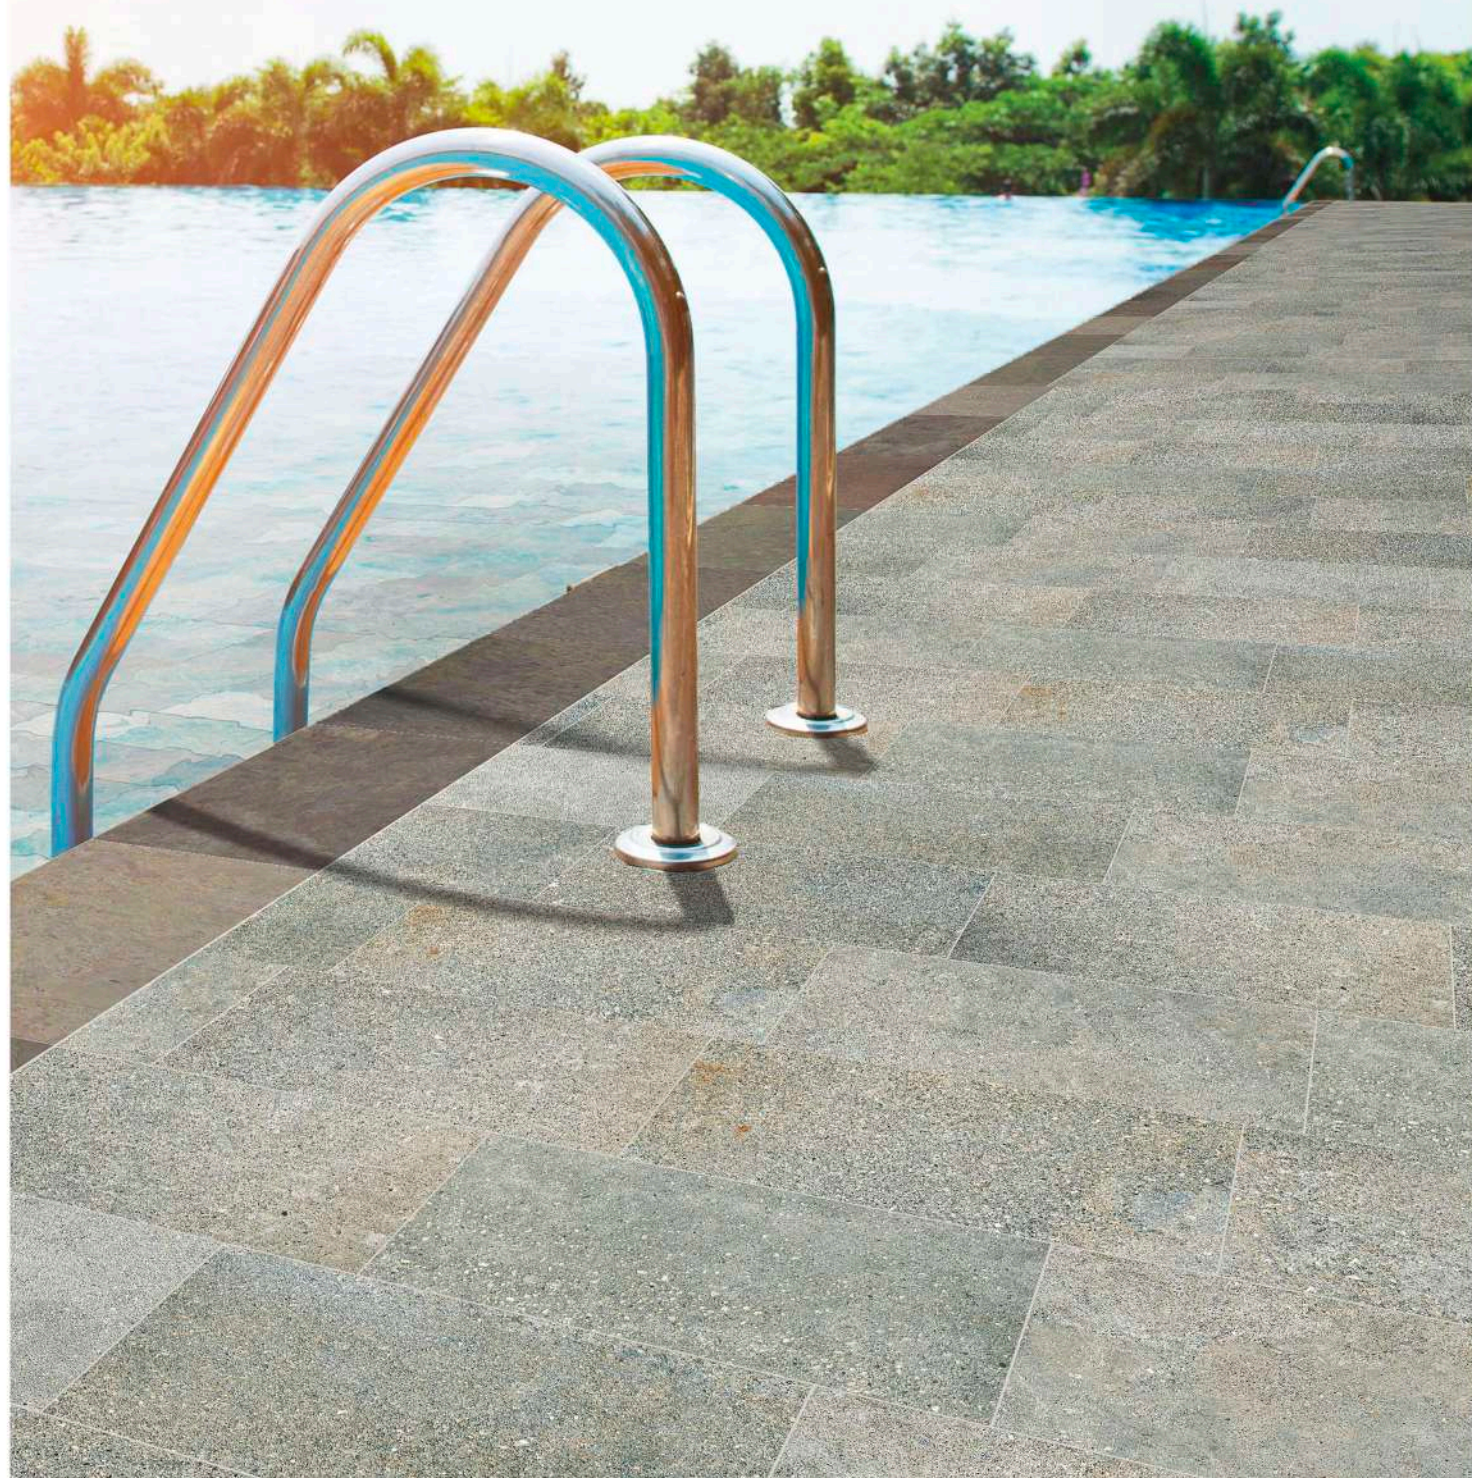

Ocean

Gres Porcellanato - Effetto Pietra

Indoor . Outdoor . Tile . Italian . Design

OCEAN

La collezione Ocean di Savoia afferma la superba abilità di riproduzione della pietra naturale, fedelmente riproposta riproducendo i tratti somatici e caratteristici presenti in natura, sfruttando le ultime tecnologie digitali. Le variazioni nette di tonalità e di colore abbinati ad una struttura leggermente mossata a rilievo fanno del prodotto un'opera unica, che prende pregio e meraviglia a quanta più distensione gli si concede. Pregio e tecnologia, un'opera unica. Savoia Italia spa.

Interno piscina Ocean Nicobare Nut 15x15
Esterno piscina Ocean Nicobare Nut 30x60 Antislip R11 / Ocean Bali Grey 30x60 Antislip R11

Savoia Italia affirms its superb ability in reproducing natural stones with the collection OCEAN. The ultimate digital technologies used, faithfully replicate the characteristics and features found in nature. The intense variation in tone and color, combined to a slightly structured surface, render the collection an exclusive masterpiece.* Lay outs in large locations add value for the creation of astonishing and awe-inspiring sights. Value and technology, a unique piece of artwork. Savoia Italia spa.