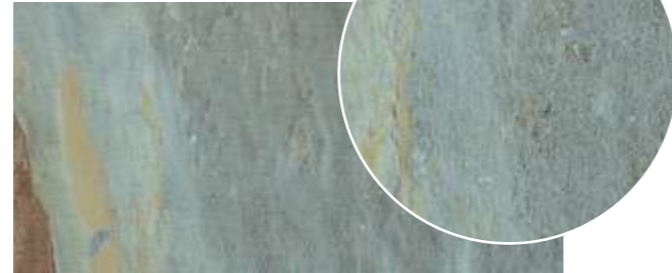

Ocean Bahia Green 30x60 R11

Gamma Colori

Fiji Turquoise

IN	OUT
30x60	30x60 R11
15x15	15x15 R11

Bahia Green

IN	OUT
30x60	30x60 R11
15x15	15x15 R11

Nicobare Nut

IN	OUT
30x60	30x60 R11
15x15	15x15 R11