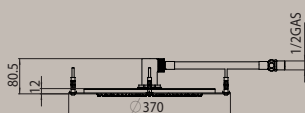

H38380

Dream-Oki
Ø 370 mm
Water flow: min 16 L/min