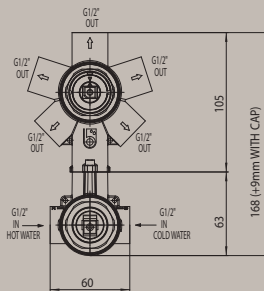

Universal Single Lever MIXERS

Z00065

Parti esterne miscelatore monocomando

Exposed parts for single-lever mixer

Aufputzteile für Einhebel-Brausebatterie

Parties externes pour mitigeur monocommande

Partes externas para mezclador monomando

Детали наружные для механического встраиваемого с девиатором

Z00130

Parti incasso miscelatore monocomando universale con deviatore 2-5 vie, attacchi da 1/2", completo di kit di configurazione per 2/3/4/5 vie (camme di settaggio e tappi)

Concealed parts for universal single lever mixer with 2-5-ways diverter, 1/2" connections, complete with setting set for 2/3/4/5 outlet ways (setting cams and caps)

Unterputz-Einbaukörper für Einhebel Brausebatterie 2 bis 5-Wege einstellbar - Umsteller, 1/2" Anschlüsse und 2/3/4/5-Wege Einstellungsset (Einstellungsnocken und Verschlüsse)

Parties à encastrer pour mitigeur monocommande universel avec inverseur 2-5 voies, connexions 1/2" et ensemble de configuration pour 2/3/4/5 voies (cames et bouchons)

Partes empotradas para mezclador monomando universal con desviador 2-5 vías, conexiones 1/2" y set de configuración para 2/3/4/5 vías (levas de configuración y tapas)

Встроенная часть однорычажного универсального смесителя с дивертером на 2-5 выхода, подключение 1/2", набор для настройки на 2/3/4/5 выхода (кулачковый механизм и заглушки)

ATTENZIONE! Configurazioni non modificabili / ATTENTION! Configurations not editable / VORSICHT! Unveränderliche Festlegungen
ATTENTION! Configurations non modificables / ATENCIÓN! Configuraciones no modificables / ВНИМАНИЕ! Конфигурации не редактируются

Mixers installation ways