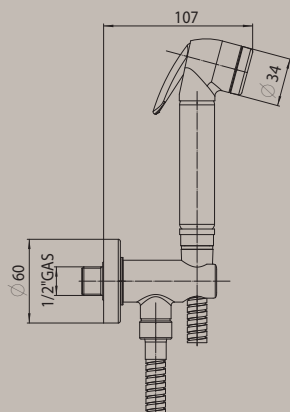

Shut-off handspray

C69007 SAFETY STOP VALVE SET Talita-Brass

Kit supporto con arresto acqua - doccia in ottone a pulsante TALITA-BRASS - flessibile ottone doppia aggiratura cm 125.

Kit safety stop valve - brass bidet handspray TALITA-BRASS - double interlock brass hose cm 125.

Kit Stoppventil mit Brausehalter - Bidethandbrause TALITA-BRASS aus Messing - Doppelwicklung Schlauch aus Messing cm 125.

Ensemble robinet d'arrêt avec support - douchette à bouton en laiton TALITA-BRASS - flexible laiton double agrafage cm 125.

Conjunto mango ducha en latón TALITA-BRASS con pulsante de cierre Soporte con toma de agua - flexible en latón doble grapado cm 125.

Комплект с лейкой из латуни TALITA-BRASS клапаном подачи, держатель - предохранительным клапаном - шланг латунный дв.фальцевания 125 см.