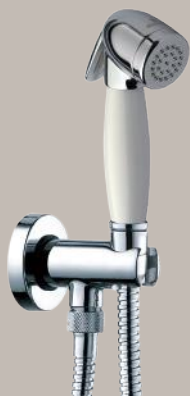

C69045 SAFETY STOP VALVE SET Nikita Retrò

Kit supporto con arresto acqua - doccia in ottone a pulsante NIKITA-RETRÒ - flessibile ottone doppia aggiratura cm 125.

Kit safety stop valve - brass bidet handspray NIKITA-RETRÒ - double interlock brass hose cm 125.

Kit Stoppventil mit Brausehalter - Bidethandbrause NIKITA-RETRÒ aus Messing - Doppelwicklung Schlauch aus Messing cm 125.

Ensemble robinet d'arrêt avec support - douchette à bouton en laiton NIKITA-RETRÒ - flexible laiton double agrafage cm 125.

Conjunto mango ducha en latón NIKITA-RETRÒ con pulsante de cierre Soporte con toma de agua - flexible en latón doble grapado cm 125.

Комплект с лейкой из латуни NIKITA-RETRÒ клапаном подачи, держатель - предохранительным клапаном - шланг латунный дв.фальцевания 125 см.