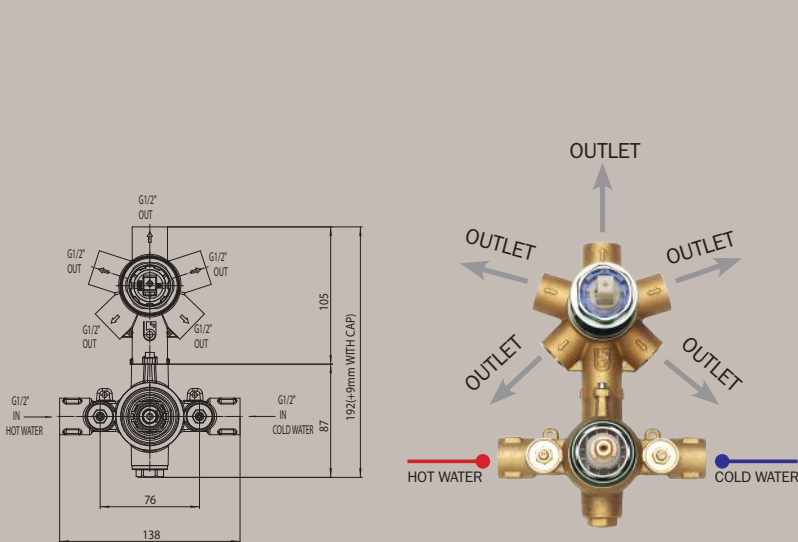

Z00125

Parti incasso miscelatore termostatico universale con deviatore 1-5 vie, attacchi da 1/2", completo di kit di configurazione per 1/2/3/4/5 vie (cammie di settaggio e tappi)

Concealed parts for universal thermostatic mixer with 1-5-ways diverter, 1/2" connections, complete with setting set for 1/2/3/4/5 outlet ways (setting cams and caps)

Unterputz-Einbaukörper für Thermostat Brausebatterie 1-bis 5-Wege Umsteller, 1/2" Anschlüsse und 1/2/3/4/5 Wege Einstellungsset (Einstellungsnocken und Verschlüsse)

Parties à encastrer pour mitigeur thermostatique universel avec inverseur 1-5 voies, connexions 1/2" et ensemble de configuration pour 1/2/3/4/5 voies (cames et bouchons)

Partes empotradas para mezclador termostático universal con desviador 1-5 vías, conexiones 1/2" y set de configuración para 1/2/3/4/5 vías (levas de configuración y tapas)

Встроенная часть термостатического универсального смесителя с дивертером на 1-5 выхода, подключение 1/2", набор для настройки на 1/2/3/4/5 выхода (кулачковый механизм и заглушки)