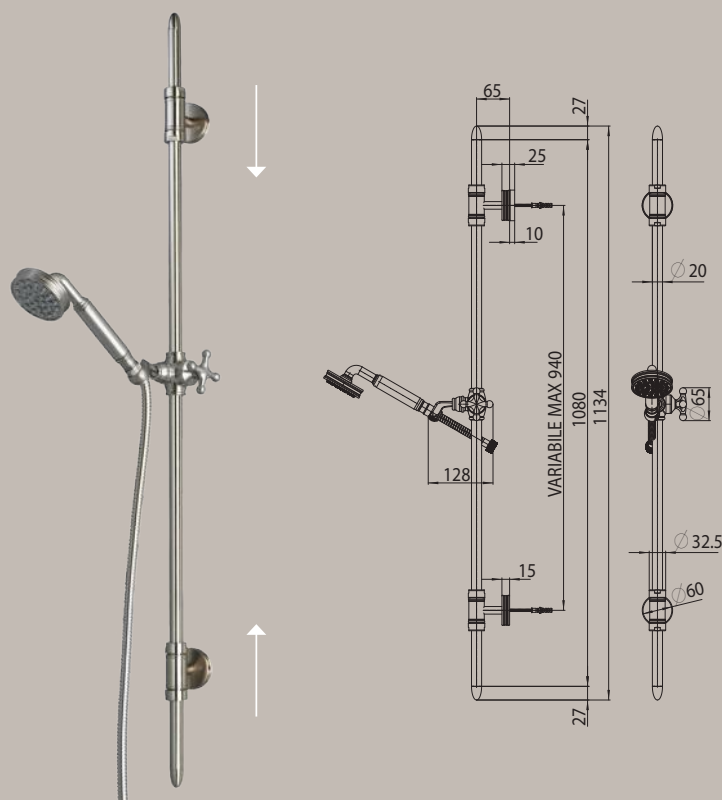

Set doccia

Slide rail sets - Brausesets - Ensembles de douche - Conjuntos de ducha - Душевые комплекты

D19001

Asta murale Liberty in ottone cm 110 Ø 20 mm con supporti regolabili, interasse massimo interno cm 94, doccia Liberty-Gom e flessibile ottone DA 175 cm.

Cm 110 Ø 20 mm Liberty brass slide rail with adjustable brackets, maximum fixation distance cm 94, Liberty-Gom handshower and DI brass hose 175 cm.

Brausestange Liberty cm 110 Ø 20 mm aus Messing mit verstellbaren Wandhalter, maximale Montagelänge 94 cm, Liberty-Gom Handbrause und 175 cm Doppelwicklung Schlauch aus Messing.

Barre murale Liberty en laiton cm 110 Ø 20 mm, supports muraux réglables, entraxe maximal 94 cm, Liberty-Gom douchette et flexible en laiton double agrafage 175 cm.

Barra deslizante Liberty en latón cm 110 Ø 20 mm con soportes regulables, distancia máxima de fijación 94 cm, Liberty-Gom mango ducha y flexible en latón doble grapado 175 cm.

Настенная штанга LIBERTY из латуни 110см Ø 20мм, регулируемые крепления, Liberty-Gom макс. расстояние между 175 см.