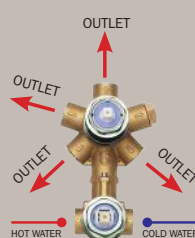

Universal Single Lever MIXERS

Z00065

Parti esterne miscelatore monocomando

Exposed parts for single-lever mixer

Aufputzteile für Einhebel-Brausebatterie

Parties externes pour mitigeur monocommande

Partes externas para mezclador monomando

Детали наружные для механического встраиваемого с девиатором

Z00130

Parti incasso miscelatore monocomando universale con deviatore 2-5 vie, attacchi da 1/2", completo di kit di configurazione per 2/3/4/5 vie (camme di settaggio e tappi)

Concealed parts for universal single lever mixer with 2-5-ways diverter, 1/2" connections, complete with setting set for 2/3/4/5 outlet ways (setting cams and caps)

Unterputz-Einbaukörper für Einhebel Brausebatterie 2 bis 5-Wege einstellbar - Umsteller, 1/2" Anschlüsse und 2/3/4/5-Wege Einstellungsset (Einstellungsnocken und Verschlüsse)

Parties à encastrer pour mitigeur monocommande universel avec inverseur 2-5 voies, connexions 1/2" et ensemble de configuration pour 2/3/4/5 voies (cames et bouchons)

Partes empotradas para mezclador monomando universal con desviador 2-5 vías, conexiones 1/2" y set de configuración para 2/3/4/5 vías (levas de configuración y tapas)

Встроенная часть однорычажного универсального смесителя с дивертером на 2-5 выхода, подключение 1/2", набор для настройки на 2/3/4/5 выхода (кулачковый механизм и заглушки)

ATTENZIONE! Configurazioni non modificabili / ATTENTION! Configurations not editable / VORSICHT! Unveränderliche Festlegungen
ATTENTION! Configurations non modificables / ATENCIÓN! Configuraciones no modificables / ВНИМАНИЕ! Конфигурации не редактируются

Mixers installation ways

4 WAYS