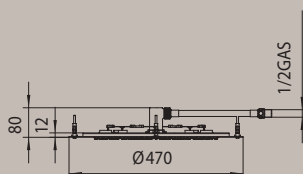

H37454

Dream-Oki
LED Lights (1 Color)
Ø 470 mm
Water flow: min 16 L/min
Led: 8