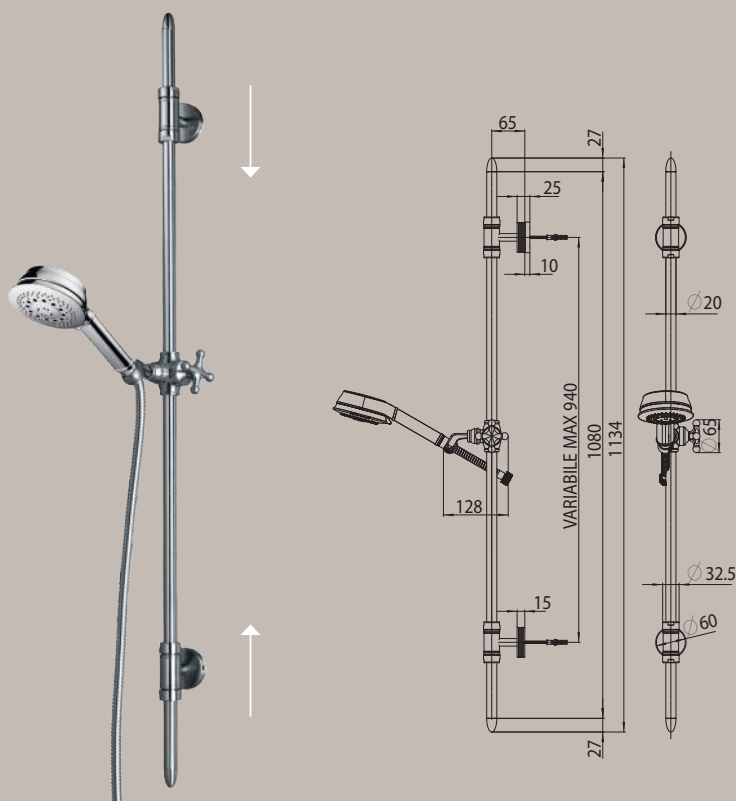

D19003

Asta murale Liberty in ottone cm 110 Ø 20 mm con supporti regolabili, interasse massimo interno cm 94, doccia Classic e flessibile ottone DA 175 cm.

Cm 110 Ø 20 mm Liberty brass slide rail with adjustable brackets, maximum fixation distance cm 94, Classic handshower and DI brass hose 175 cm.

Brausestange Liberty cm 110 Ø 20 mm aus Messing mit verstellbaren Wandhalter, maximale Montagelänge 94 cm, Classic Handbrause und 175 cm Doppelwicklung Schlauch aus Messing.

Barre murale Liberty en laiton cm 110 Ø 20 mm, supports muraux réglables, entraxe maximal 94 cm, douchette Classic et flexible en laiton double agrafage 175 cm.

Barra deslizante Liberty en latón cm 110 Ø 20 mm con soportes regulables, distancia máxima de fijación 94 cm, mango ducha Classic y flexible en latón doble grapado 175 cm.

Настенная штанга LIBERTY из латуни 110см Ø 20мм, регулируемые крепления, Classic макс. расстояние между 175 см.