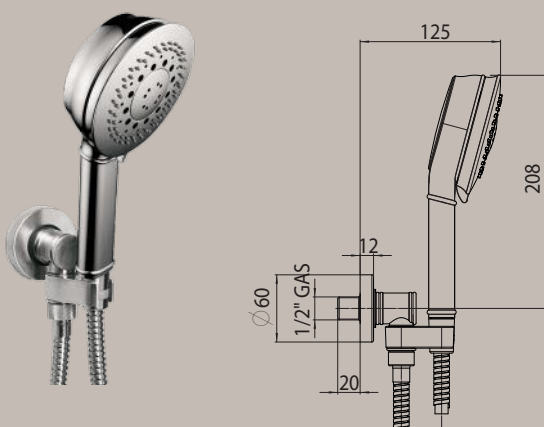

C17003 SHOWER SET Classic/3

Kit supporto orientabile con presa acqua - doccia CLASSIC/3 Ø
110 mm 3 getti - flessibile doppia aggraffatura cm 150.

Kit supply flange with swiveling hook - CLASSIC/3 Ø 110 mm 3
sprays handshower - double interlock brass hose cm 150.

Kit Schwenkbarer Brausehalter mit integriertem Wasseranschluss -
CLASSIC/3 Ø 110 mm 3 Strahler Handbrause - Doppelwicklung
Schlauch aus Messing cm 150.

Ensemble sortie murale avec support orientable - douchette
CLASSIC/3 Ø 110 mm 3 jets - flexible laiton double agrafage cm 150.

Conjunto de ducha con toma de agua y soporte orientable -
mango ducha CLASSIC/3 Ø 110 mm 3 chorros - flexible en latón
doble grapado cm 150.

Комплект душевой лейки и встраиваемого держателя с поворотным
конусообразным соединением - Ручная лейка CLASSIC/3 Ø 110 mm
3 - шланг латунный дв.фальцевания 150 см.