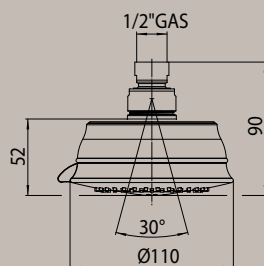

I00224

Soffione Classic/3 Ø 110 mm con snodo 1/2" F
Classic/3 shower head Ø 110 mm with 1/2" F swivel ball
Kopfbrause Classic/3 Ø 110 mm 1/2" F
Pomme de douche Classic/3 Ø 110 mm 1/2" F
Rociador Classic/3 Ø 110 mm 1/2" H
Душевая лейка Classic/3 Ø 110 мм 1/2"