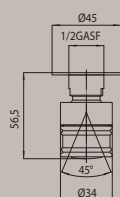

I00288

Soffione laterale orientabile con getto massaggio in ottone
Brass body spray orientable shower, massage spray
Schwenkbare Seitenbrause aus Messing mit Massagestrahl
Body jet latéral orientable de laiton avec jet massage
Ducha lateral latón con rótula orientable, masaje
Душевая лейка LIBERTY/3 Ø 140 мм с держателем Ø 21x300 мм 1/2"MM