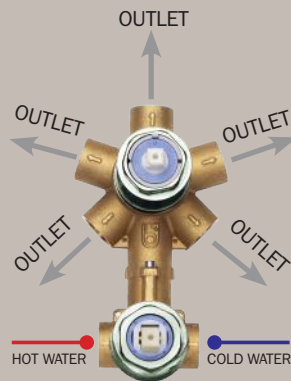

Universal Single Lever MIXERS

Z00065

Parti esterne miscelatore monocomando

Exposed parts for single-lever mixer

Aufputzteile für Einhebel-Brausebatterie

Parties externes pour mitigeur monocommande

Partes externas para mezclador monomando

Детали наружные для механического встраиваемого с девиатором

Z00130

Parti incasso miscelatore monocomando universale con deviatore 2-5 vie, attacchi da 1/2", completo di kit di configurazione per 2/3/4/5 vie (camme di settaggio e tappi)

Concealed parts for universal single lever mixer with 2-5-ways diverter, 1/2" connections, complete with setting set for 2/3/4/5 outlet ways (setting cams and caps)

Unterputz-Einbaukörper für Einhebel Brausebatterie 2 bis 5-Wege einstellbar - Umsteller, 1/2" Anschlüsse und 2/3/4/5-Wege Einstellungsset (Einstellungsnocken und Verschlüsse)

Parties à encastrer pour mitigeur monocommande universel avec inverseur 2-5 voies, connexions 1/2" et ensemble de configuration pour 2/3/4/5 voies (cames et bouchons)

Partes empotradas para mezclador monomando universal con desviador 2-5 vías, conexiones 1/2" y set de configuración para 2/3/4/5 vías (levas de configuración y tapas)

Встроенная часть однорычажного универсального смесителя с дивертером на 2-5 выхода, подключение 1/2", набор для настройки на 2/3/4/5 выхода (кулачковый механизм и заглушки)

ATTENZIONE! Configurazioni non modificabili / ATTENTION! Configurations not editable / VORSICHT! Unveränderliche Festlegungen
ATTENTION! Configurations non modificables / ATENCIÓN! Configuraciones no modificables / ВНИМАНИЕ! Конфигурации не редактируются

Mixers installation ways