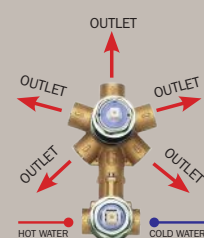

Universal Single Lever MIXERS

Z00065

Parti esterne miscelatore monocomando

Exposed parts for single-lever mixer

Aufputzteile für Einhebel-Brausebatterie

Parties externes pour mitigeur monocommande

Partes externas para mezclador monomando

Детали наружные для механического встраиваемого с девиатором

Z00130

Parti incasso miscelatore monocomando universale con deviatore 2-5 vie, attacchi da 1/2", completo di kit di configurazione per 2/3/4/5 vie (camme di settaggio e tappi)

Concealed parts for universal single lever mixer with 2-5-ways diverter, 1/2" connections, complete with setting set for 2/3/4/5 outlet ways (setting cams and caps)

Unterputz-Einbaukörper für Einhebel Brausebatterie 2 bis 5-Wege einstellbar - Umsteller, 1/2" Anschlüsse und 2/3/4/5-Wege Einstellungsset (Einstellungsnocken und Verschlüsse)

Parties à encastrer pour mitigeur monocommande universel avec inverseur 2-5 voies, connexions 1/2" et ensemble de configuration pour 2/3/4/5 voies (cames et bouchons)

Partes empotradas para mezclador monomando universal con desviador 2-5 vías, conexiones 1/2" y set de configuración para 2/3/4/5 vías (levas de configuración y tapas)

Встроенная часть однорычажного универсального смесителя с дивертером на 2-5 выхода, подключение 1/2", набор для настройки на 2/3/4/5 выхода (кулачковый механизм и заглушки)

ATTENZIONE! Configurazioni non modificabili / ATTENTION! Configurations not editable / VORSICHT! Unveränderliche Festlegungen
ATTENTION! Configurations non modificables / ATENCIÓN! Configuraciones no modificables / ВНИМАНИЕ! Конфигурации не редактируются

Mixers installation ways

5 WAYS