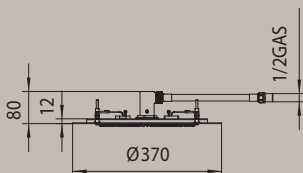

H37398

Dream-Oki
Led Lights (1 Color)
Ø 370 mm
Water flow: min 14 L/min
Led: 4