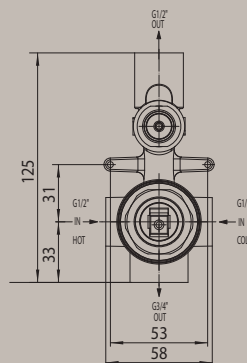

Z00005 - 2 WAYS

Parti incasso miscelatore monocomando con deviatore 2 VIE, attacchi da 1/2" e da 3/4".
Concealed parts for single lever mixer with 2-WAYS diverter, 1/2" and 3/4" connections.
Unterputz-Einbaukörper für Einhebelbatterie mit 2-WEGE Umsteller, 1/2" und 3/4" Anschlüsse.
Parties à encastrer pour mitigeur monocommande avec inverseur 2 VOIES, connexions 1/2" et 3/4".
Partes de empotrado para monomando con desviador de 2 VIAS, conexiones 1/2" y 3/4".
Смеситель механический встраиваемый с девиатором 1 направления 1/2" и 3/4".