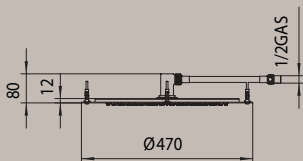

H38458

Dream-Oki
Ø 470 mm
Water flow: min 16 L/min