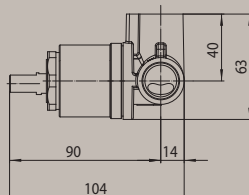

Z00007 - 1 WAY

Parti incasso miscelatore monocomando 1 VIA, attacco da 1/2"
Concealed parts for single lever mixer 1 WAY, 1/2" connection
Unterputz-Einbaukörper für Einhebelbatterie, 1/2" Anschluss
Parties à encastrer pour mitigeur monocommande 1 VOIE, connexion 1/2"
Partes de empotrado para monomando de 1 VIA, conexión 1/2"
Смеситель механический встраиваемый с девиатором 1 направления 1/2"