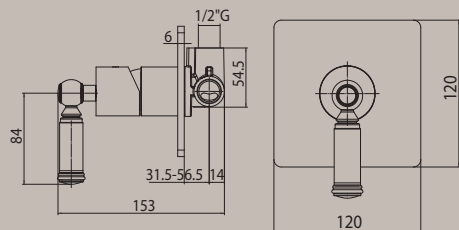

LIBERTY LINE

Z00067

Parti esterne
External parts
Aufputzteile
Parties externes
Partes externas
Детали наружные