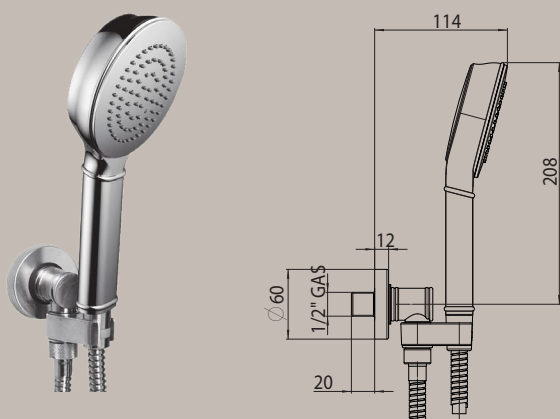

Conjunto de ducha con toma de agua y soporte orientable - mango  
ducha LIBERTY-GOM - flexible en latón doble grapado cm 150.

Комплект душевой лейки и встраиваемого держателя с поворотным  
конусообразным соединением - Ручная лейка LIBERTY-GOM - шланг  
латунный дв.фальцевания 150 см.

## C17003 SHOWER SET Classic/3

Kit supporto orientabile con presa acqua - doccia CLASSIC/3 Ø  
110 mm 3 getti - flessibile doppia aggraffatura cm 150.

Kit supply flange with swiveling hook - CLASSIC/3 Ø 110 mm 3  
sprays handshower - double interlock brass hose cm 150.

Kit Schwenkbarer Brausehalter mit integriertem Wasseranschluss -  
CLASSIC/3 Ø 110 mm 3 Strahler Handbrause - Doppelwicklung  
Schlauch aus Messing cm 150.

Ensemble sortie murale avec support orientable - douchette  
CLASSIC/3 Ø 110 mm 3 jets - flexible laiton double agrafage cm 150.

Conjunto de ducha con toma de agua y soporte orientable -  
mango ducha CLASSIC/3 Ø 110 mm 3 chorros - flexible en latón  
doble grapado cm 150.

Комплект душевой лейки и встраиваемого держателя с поворотным  
конусообразным соединением - Ручная лейка CLASSIC/3 Ø 110 mm  
3 - шланг латунный дв.фальцевания 150 см.