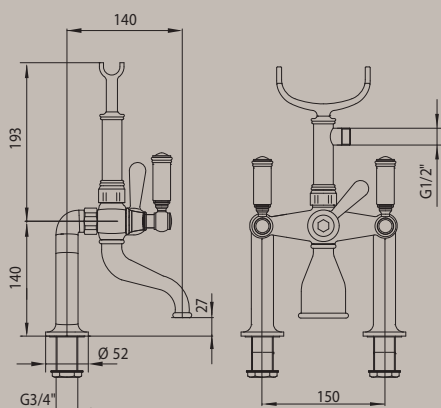

Z001103

Gruppo esterno vasca con deviatore, doccia Liberty-Gom, flessibile ottone doppia aggiratura cm 150.

Exposed bath mixer with diverter, Liberty-Gom handshower, double interlock brass hose cm 150.

Zweihebel Wannenarmatur mit Umstellung, Liberty-Gom Handbrause, Doppelwicklung Brauseschlauch cm 150.

Mélangeur de bain avec inverseur, douchette Liberty-Gom et flexible double agrafage cm 150.

Grupo baño con desviador, mango ducha Liberty-Gom y flexible de doble grapado cm 150.

Комплект наружный для ванной с переключателем, лейка Liberty-Gom, шланг из латуни дв. фальцевания 150 см.

L00130

Gruppo vasca esterno con colonne a pavimento 1/2" altezza 890 mm, Doccia Liberty-Gom, flessibile ottone doppia aggiratura cm 150.

Free standing bath-shower mixer with double floor column 890 mm height, Liberty-Gom handshower and double interlock brass hose, cm 150.

Wannenbatterie Montage auf dem Boden mit Standfüßen 1/2", Höhe 890 mm, Liberty-Gom Handbrause und Doppelwicklung Brauseschlauch cm 150.

Mélangeur bain-douche avec colonnettes alimentation par le sol 1/2", hauteur 890 mm, Douchette Liberty-Gom et flexible double agrafage cm 150.

Grupo baño exterior con columna a pavimento 1/2" altura 890 mm, mango ducha Liberty-Gom y flexible de doble grapado cm 150.

Наружная группа для ванной с колоннами, крепление в пол - 1/2" высота 890 мм, Душевая лейка Liberty-Gom и шланг дв. фальцевание латуни, 150 см 1/2" FF.

Z001106

Gruppo esterno 2 fori soprabordo vasca con deviatore, doccia Liberty-Gom, flessibile ottone doppia aggiratura cm 150.

Two-hole deck mounted bath mixer with diverter, Liberty-Gom handshower, double interlock brass hose cm 150.