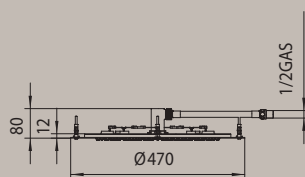

Soffioni DREAM

DREAM Shower heads - Kopfbrausen Dream - Pommes de douche Dream - Rociadores Dream de ducha - Душевые лейки Dream

H37457

Dream-Oki
RGB Lights Cromotherapy
Ø 470 mm
Water flow: min 16 L/min
Led: 8