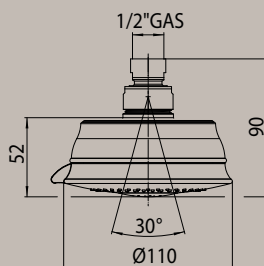

I00225

Soffione Classic/3 LP Ø 110 mm con snodo 1/2" F
Classic/3 LP shower head Ø 110 mm with 1/2" F swivel ball
Kopfbrause Classic/3 LP Ø 110 mm 1/2" F
Pomme de douche Classic/3 LP Ø 110 mm 1/2" F
Rociador Classic/3 LP Ø 110 mm 1/2" H
Душевая лейка Classic/3 LP Ø 110 мм 1/2"