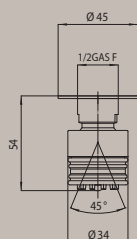

I00286

Soffione laterale orientabile getto pioggia/nebulizzato autopulente in ottone

Brass body spray orientable shower, rain/mist function - Easy-Clean spray pattern

Schwenkbare Seitenbrause aus Messing mit selbstreinigende Regen/ Nebel Strahl

Body jet latéral orientable de laiton jet pluie/nébulisé, autonettoyant

Ducha lateral latón con rótula orientable, chorro lluvia/pulverizado autolimpiante

Душевая лейка LIBERTY/3 Ø 140мм с держателем Ø 21x300 мм 1/2"MM

Docce

Handshowers - Handbrausen - Douchettes - Mangos de ducha - Душевые лейки

B00750

Liberty-Gom handshower Ø 81 mm

B00191

Classic/3 handshower Ø 110 mm

B00192

Classic/3 LP handshower Ø 110 mm

Low Pressure

B00193

Classic/1 handshower Ø 110 mm