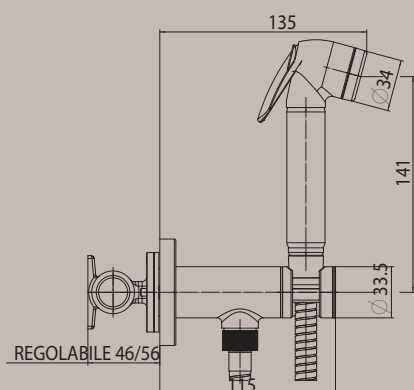

Miscelatori progressivi shut-off handspray

Progressive mixers - Progressive Mischer - Mitigeurs progressif - Mezcladores progresivo - Прогрессивный смеситель

E37006 PROGRESSIVE MIXER SET Talita-Brass

Miscelatore progressivo da incasso con doccia a pulsante TALITA-BRASS - flessibile doppia aggraffatura cm 125.

Progressive mixer with brass bidet handspray TALITA-BRASS Double interlock brass hose cm 125.

Progressiver Mischer mit Abschaltssystem-Handbrause TALITA-BRASS aus Messing - Doppelwicklung Schlauch aus Messing cm 125.

Ensemble mitigeur progressif à encastrer avec douchette d'arrêt en laiton TALITA-BRASS - flexible laiton double agrafage cm 125.

Mezclador progresivo con mango ducha higénico latón TALITA-BRASS - flexible en latón doble grapado cm 125.

Прогрессивный смеситель с лейкой из латуни клапаном подачи TALITA-BRASS - шланг латунный дв.фальцевания 125 см.