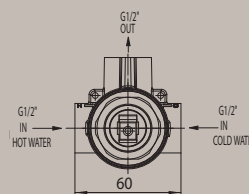

Z00007 - 1 WAY

Parti incasso miscelatore monocomando 1 VIA, attacco da 1/2"
Concealed parts for single lever mixer 1 WAY, 1/2" connection
Unterputz-Einbaukörper für Einhebelbatterie, 1/2" Anschluss
Parties à encastrer pour mitigeur monocommande 1 VOIE, connexion 1/2"
Partes de empotrado para monomando de 1 VIA, conexión 1/2"
Смеситель механический встраиваемый с девиатором 1 направления 1/2"