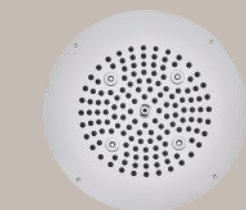

H37398

Dream-Oki
Led Lights (1 Color)
Ø 370 mm
Water flow: min 14 L/min
Led: 4