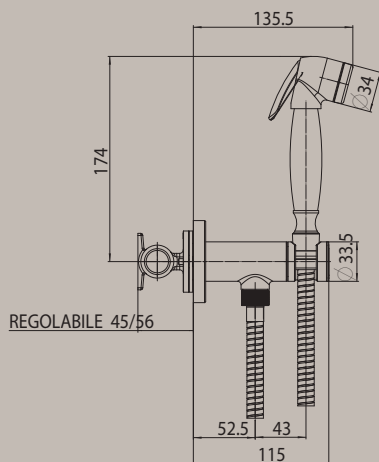

E37030 PROGRESSIVE MIXER SET Nikita Retrò

Miscelatore progressivo da incasso con doccia a pulsante NIKITA-RETRO - flessibile doppia aggraffatura cm 125.

Progressive mixer with brass bidet handspray NIKITA-RETRO Double interlock brass hose cm 125.

Progressiver Mischer mit Abschaltssystem-Handbrause NIKITA-RETRO aus Messing - Doppelwicklung Schlauch aus Messing cm 125.

Ensemble mitigeur progressif à encastrer avec douchette d'arrêt en laiton NIKITA-RETRO - flexible laiton double agrafage cm 125.

Mezclador progresivo con mango ducha higénico latón NIKITA-RETRO - flexible en latón doble grapado cm 125.

Прогрессивный смеситель с лейкой из латуни клапаном подачи NIKITA-RETRO - шланг латунный дв.фальцевания 125 см.