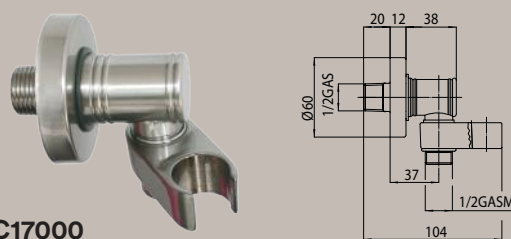

C17000

Supporto doccia in ottone con presa acqua e attacco conico girevole
Brass supply flange with swivelling shower hook
Schwenkbarer Brausehalter aus Messing mit Wandanschlussbogen
Sortie murale avec support orientable en laiton
Soporte orientable con toma de agua en latón
Держатель встраиваемый из латуни с поворотным соединением