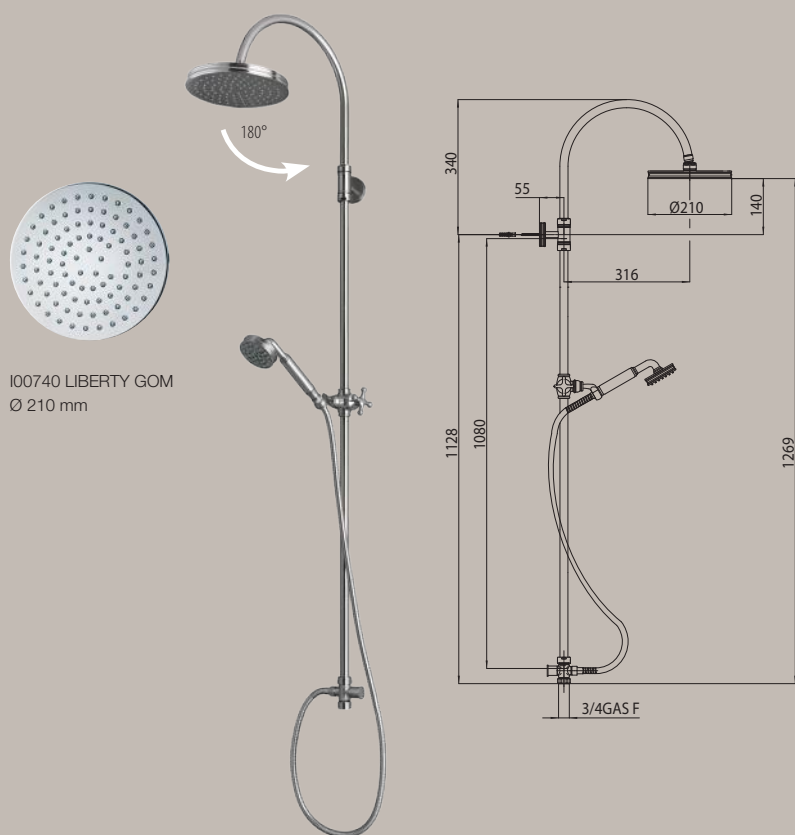

LO1202

LIBERTY Ø 210 mm column Ø 20 mm

Colonna murale in ottone Ø 20 mm - Soffione in ottone Ø 210mm - Doccia in ottone con supporto orientabile Flessibile ottone doppia aggraffatura cm 150 1/2" FF - Deviatore 2 vie

Shower pipe Ø 20 mm - Brass shower head Ø 210mm - Brass handshower with orientable bracket - Double interlock brass hose 150 cm 1/2" FF - 2-ways diverter

Duschsäule aus Messing Ø 20 mm - Kopfbrause Ø 210mm aus Messing - Handbrause aus Messing mit schwenkbarem Brausehalter - Doppelwicklung Brauseschlauch 150 cm 1/2" a.G./a.G. - 2-Wege Umsteller

Colonne douche en laiton Ø 20 mm - Pomme de douche Ø 210 mm en laiton - Douchette en laiton avec support orientable - Flexible double agrafage 150 cm 1/2" FF Inverseur 2 voies

Columna ducha em latón Ø 20 mm - Rociador Ø 210mm de latón - Mango ducha em latón con soporte orientable Flexible doblegrapado cm 150 1/2" HH - Desviador de 2 salidas

Настенная колонна Ø 20мм - Душевая лейка Ø 210мм - Душевая лейка из латуни с поворотным держателем - из латуни Шланг дв. Фальцевание латунь, 150 см 1/2" FF конус. Наружная группа с переключением

100740 LIBERTY GOM
Ø 210 mm