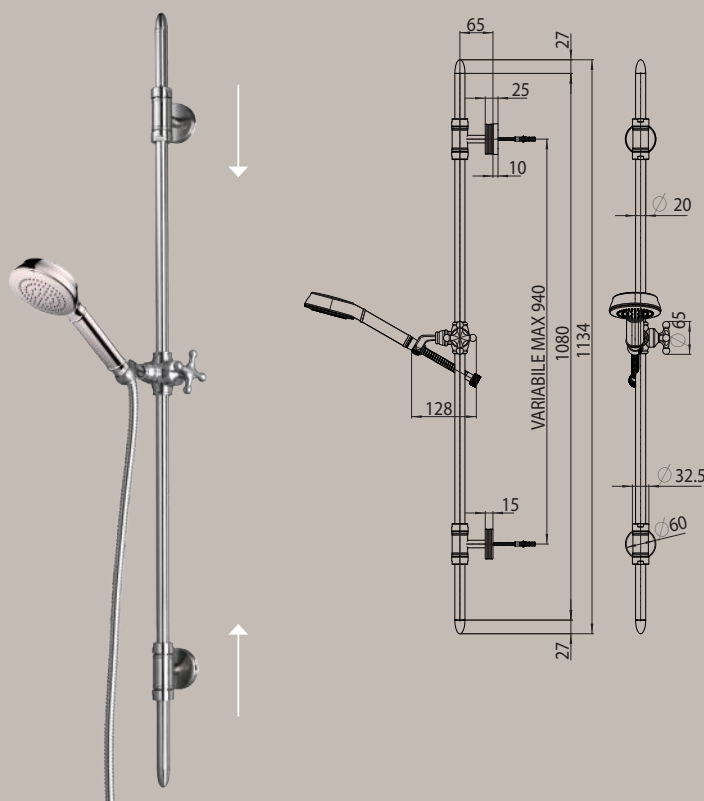

Shower pipe Ø 20 mm - Brass shower head Ø 210mm - Brass handshower with orientable bracket - Double interlock brass hose 150 cm 1/2" FF - 2-ways diverter

Duschsäule aus Messing Ø 20 mm - Kopfbrause Ø 210mm aus Messing - Handbrause aus Messing mit schwenkbarem Brausehalter - Doppelwicklung Brauseschlauch 150 cm 1/2" a.G./a.G. - 2-Wege Umsteller

## D19001

Asta murale Liberty in ottone cm 110 Ø 20 mm con supporti regolabili, interasse massimo interno cm 94, doccia Liberty-Gom e flessibile ottone DA 175 cm.

Cm 110 Ø 20 mm Liberty brass slide rail with adjustable brackets, maximum fixation distance cm 94, Liberty-Gom handshower and DI brass hose 175 cm.

Brausestange Liberty cm 110 Ø 20 mm aus Messing mit verstellbaren Wandhalter, maximale Montagelänge 94 cm, Liberty-Gom Handbrause und 175 cm Doppelwicklung Schlauch aus Messing.

Barre murale Liberty en laiton cm 110 Ø 20 mm, supports muraux réglables, entraxe maximal 94 cm, Liberty-Gom douchette et flexible en laiton double agrafage 175 cm.

Barra deslizante Liberty en latón cm 110 Ø 20 mm con soportes regulables, distancia máxima de fijación 94 cm, Liberty-Gom mango ducha y flexible en latón doble grapado 175 cm.

Настенная штанга LIBERTY из латуни 110см Ø 20мм, регулируемые крепления, Liberty-Gom макс. расстояние между 175 см.