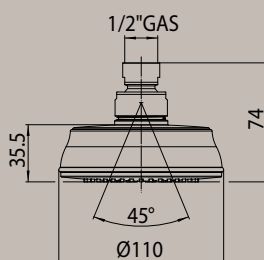

I00226

Soffione Classic/1 Ø 110 mm con snodo 1/2" F
Classic/1 shower head Ø 110 mm with 1/2" F swivel ball
Kopfbrause Classic/1 Ø 110 mm 1/2" F
Pomme de douche Classic/1 Ø 110 mm 1/2" F
Rociador Classic/1 Ø 110 mm 1/2" H
Душевая лейка Classic/1 Ø 110 мм 1/2"