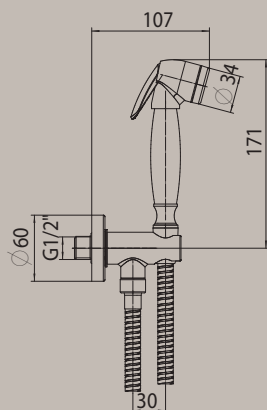

C69045 SAFETY STOP VALVE SET Nikita Retrò

Kit supporto con arresto acqua - doccia in ottone a pulsante NIKITA-RETRÒ - flessibile ottone doppia aggiratura cm 125.

Kit safety stop valve - brass bidet handspray NIKITA-RETRÒ - double interlock brass hose cm 125.

Kit Stoppventil mit Brausehalter - Bidethandbrause NIKITA-RETRÒ aus Messing - Doppelwicklung Schlauch aus Messing cm 125.

Ensemble robinet d'arrêt avec support - douchette à bouton en laiton NIKITA-RETRÒ - flexible laiton double agrafage cm 125.

Conjunto mango ducha en latón NIKITA-RETRÒ con pulsante de cierre Soporte con toma de agua - flexible en latón doble grapado cm 125.

Комплект с лейкой из латуни NIKITA-RETRÒ клапаном подачи, держатель - предохранительным клапаном - шланг латунный дв.фальцевания 125 см.