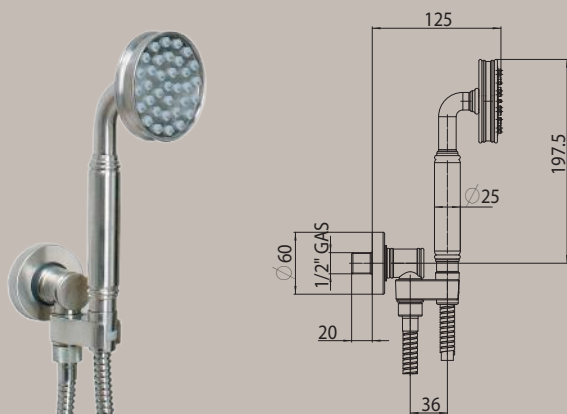

Duplex doccia

Shower Kits - Brausesets - Ensembles de douche - Conjuntos de ducha - Душевые комплекты

C17001 SHOWER SET Liberty-Gom

Kit supporto orientabile con presa acqua - doccia LIBERTY-GOM
Flessibile doppia aggraffatura cm 150.

Kit supply flange with swiveling hook - LIBERTY-GOM handshower
Double interlock brass hose cm 150.

Kit Schwenkbarer Brausehalter mit integriertem Wasseranschluss
LIBERTY-GOM Handbrause - Doppelwicklung Schlauch aus
Messing cm 150.

Ensemble sortie murale avec support orientable - douchette
LIBERTY-GOM - flexible laiton double agrafage cm 150.

Conjunto de ducha con toma de agua y soporte orientable - mango
ducha LIBERTY-GOM - flexible en latón doble grapado cm 150.

Комплект душевой лейки и встраиваемого держателя с поворотным
конусообразным соединением - Ручная лейка LIBERTY-GOM - шланг
латунный дв.фальцевания 150 см.