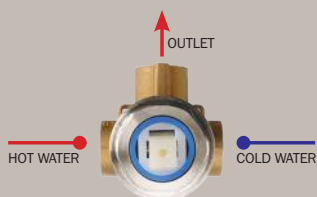

Z00007 - 1 WAY

Parti incasso miscelatore monocomando 1 VIA, attacco da 1/2"
Concealed parts for single lever mixer 1 WAY, 1/2" connection
Unterputz-Einbaukörper für Einhebelbatterie, 1/2" Anschluss
Parties à encastrer pour mitigeur monocommande 1 VOIE, connexion 1/2"
Partes de empotrado para monomando de 1 VIA, conexión 1/2"
Смеситель механический встраиваемый с девиатором 1 направления 1/2"