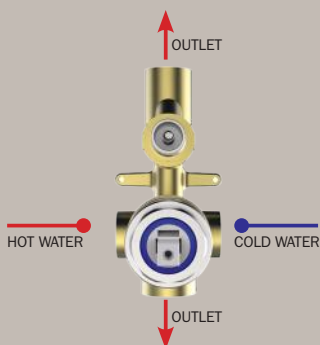

Z00005 - 2 WAYS

Parti incasso miscelatore monocomando con deviatore 2 VIE, attacchi da 1/2" e da 3/4".
Concealed parts for single lever mixer with 2-WAYS diverter, 1/2" and 3/4" connections.
Unterputz-Einbaukörper für Einhebelbatterie mit 2-WEGE Umsteller, 1/2" und 3/4" Anschlüsse.
Parties à encastrer pour mitigeur monocommande avec inverseur 2 VOIES, connexions 1/2" et 3/4".
Partes de empotrado para monomando con desviador de 2 VIAS, conexiones 1/2" y 3/4".
Смеситель механический встраиваемый с девиатором 1 направления 1/2" и 3/4".