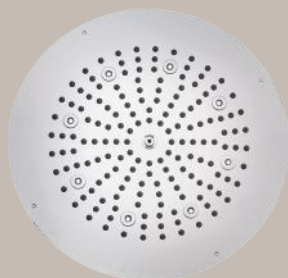

H37454

Dream-Oki
LED Lights (1 Color)
Ø 470 mm
Water flow: min 16 L/min
Led: 8