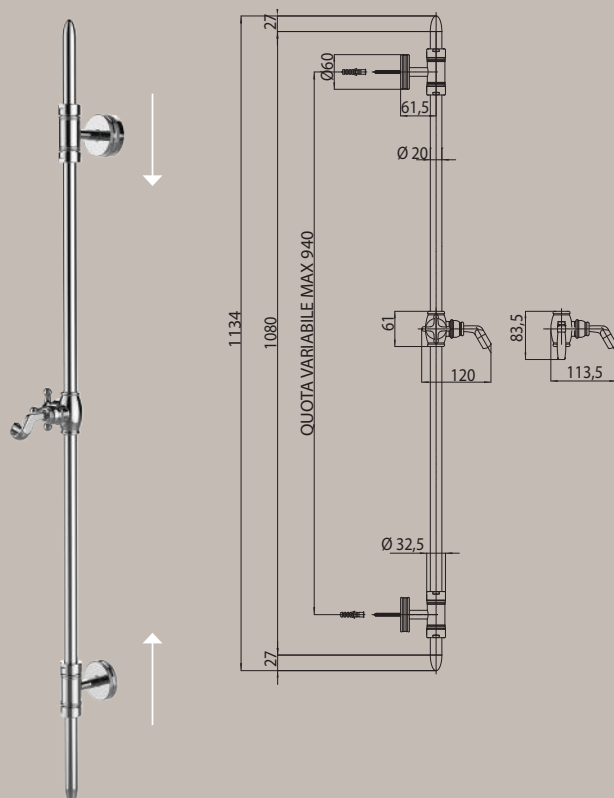

D19000

Asta murale LIBERTY in ottone cm 110 Ø 20 mm con supporti regolabili, interasse massimo interno cm 94.

Cm 110 Ø 20 mm LIBERTY brass slide rail with adjustable brackets, maximum fixation distance cm 94.

Brausestange LIBERTY cm 110 Ø 20 mm aus Messing mit verstellbaren Wandhalter, Maximale Montagelänge 94 cm.

Barre murale LIBERTY en laiton cm 110 Ø 20 mm, supports muraux réglables, entraxe maximal 94 cm.

Barra deslizante LIBERTY en latón cm 110 Ø 20 mm con soportes regulables, distancia máxima de fijación 94 cm.

Настенная штанга LIBERTY из латуни 110см Ø 20мм, регулируемые крепления, макс. расстояние между 94 см.