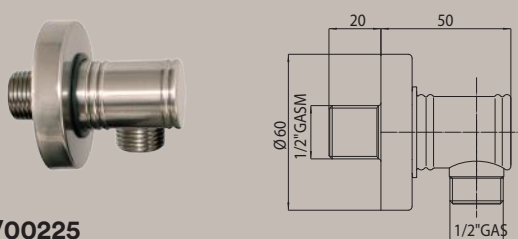

V00225

Presse d'acqua Liberty ottone con rosone 1/2" M x 1/2" M
Liberty brass water supply elbow with flange 1/2" M x 1/2" M
Liberty Wandanschlussbogen aus Messing 1/2" M x 1/2" M
Sortie murale Liberty laiton 1/2" M x 1/2" M
Toma de agua Liberty latón 1/2" M x 1/2" M
Водорозетка Liberty из латуни с фланцем 1/2" M x 1/2" M