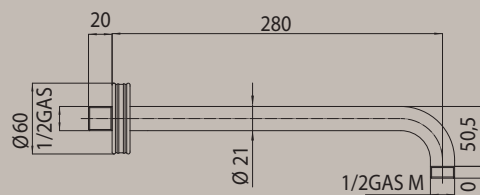

H27000

Braccio doccia in ottone Ø 21 mm x 300 mm - 1/2" M x 1/2" M
Brass shower arm Ø 21 mm x 300 mm - 1/2" M x 1/2" M
Brausearm aus Messing Ø 21 mm x 300 mm - 1/2" a.G. x 1/2" a.G.
Bras de douche en laiton Ø 21 mm x 300 mm - 1/2" M x 1/2" M.
Brazo de ducha LIBERTY en latón Ø 21 mm x 300 mm - 1/2" M x 1/2" M.
Латунный душевой кронштейн Ø 21 mm x 300 mm - 1/2" M x 1/2" M.

Body Sprays - Wall

I00288

Soffione laterale orientabile con getto massaggio in ottone
Brass body spray orientable shower, massage spray
Schwenkbare Seitenbrause aus Messing mit Massagestrahl
Body jet latéral orientable de laiton avec jet massage
Ducha lateral latón con rótula orientable, masaje
Душевая лейка LIBERTY/3 Ø 140 мм с держателем Ø 21x300 мм 1/2"MM