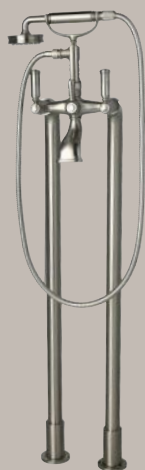

Z001106

Gruppo esterno 2 fori soprabordo vasca con deviatore, doccia Liberty-Gom, flessibile ottone doppia aggiratura cm 150.

Two-hole deck mounted bath mixer with diverter, Liberty-Gom handshower, double interlock brass hose cm 150.

Zweihebel Wannenarmatur für Wannenrandmontage, mit Umstellung, Liberty-Gom Handbrause, Doppelwicklung Brauseschlauch cm 150.

Mélangeur bain-douche sur gorge avec inverseur, douchette Liberty-Gom et flexible double agrafage cm 150.

Grupo baño-ducha sobre repisa con desviador, mango ducha Liberty y flexible de doble grapado cm 150.

Комплект для установки на борт ванной 2 отверстия с переключателем, лейка Liberty-Gom, шланг из латуни дв. фальцевания 150 см.