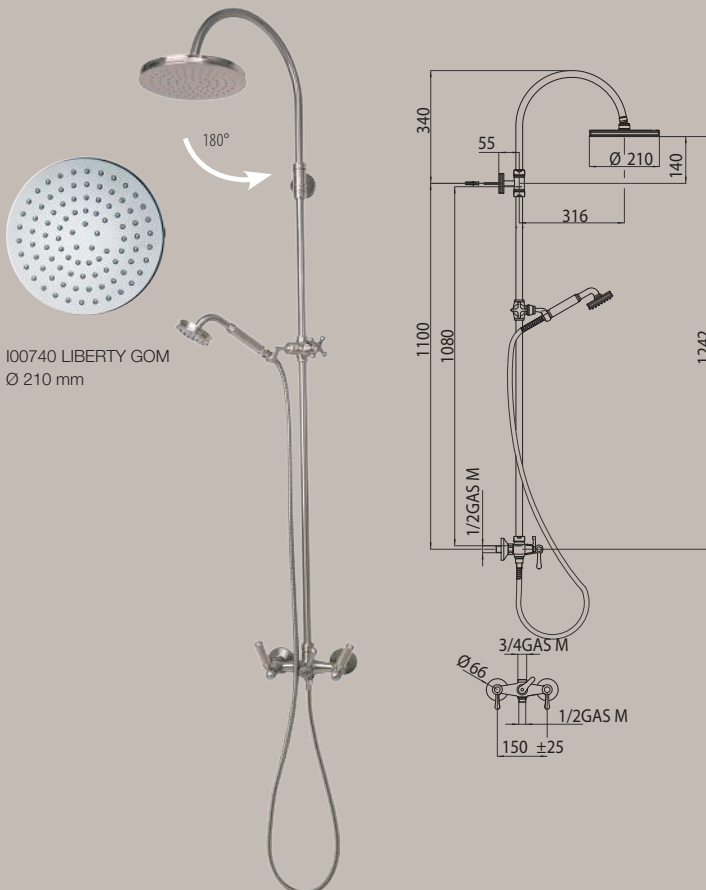

L01201

LIBERTY Ø 210 mm column Ø 20 mm

Colonna murale in ottone Ø 20 mm - Soffione in ottone Ø 210mm - Doccia in ottone con supporto orientabile - Flessibile ottone doppia aggraffatura cm 150 1/2" FF - Gruppo doccia esterno con deviatore

Shower pipe Ø 20 mm - Brass shower head Ø 210mm - Brass handshower with orientable bracket - Double interlock brass hose 150 cm 1/2" FF - Exposed shower mixer with diverter

Duschsäule aus Messing Ø 20 mm - Kopfbrause Ø 210mm aus Messing - Handbrause aus Messing mit schwenkbarem Brausehalter - Doppelwicklung Brauseschlauch 150 cm 1/2" a.G./a.G. - Brause-Badewannebatterie mit Umsteller

Colonne douche en laiton Ø 20 mm - Pomme de douche Ø 210mm en laiton - Douchette en laiton avec support orientable - Flexible double agrafage 150 cm 1/2" FF - Mélangeur de douche exposé avec inverseur

Columna ducha em latón Ø 20 mm - Rociador Ø 210mm de latón - Mango ducha en latón con soporte orientable Flexible doblegrapado cm 150 1/2" HH - Grupo ducha exterior con desviador

Настенная колонна Ø 20мм - Душевая лейка Ø 210мм - Душевая лейка из латуни с поворотным держателем - из латуни Шланг дв. Фальцевание латунь, 150 см 1/2" FF конус. Наружная группа с переключением