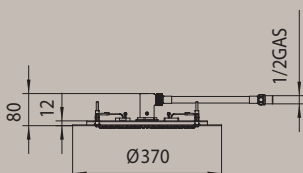

H37452

Dream-Oki
RGB Lights Cromotherapy
Ø 370 mm
Water flow: min 14 L/min
Led: 4