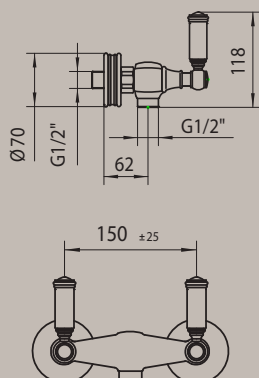

Z001103

Gruppo esterno vasca con deviatore, doccia Liberty-Gom, flessibile ottone doppia aggiratura cm 150.

Exposed bath mixer with diverter, Liberty-Gom handshower, double interlock brass hose cm 150.

Zweihebel Wannenarmatur mit Umstellung, Liberty-Gom Handbrause, Doppelwicklung Brauseschlauch cm 150.

Mélangeur de bain avec inverseur, douchette Liberty-Gom et flexible double agrafage cm 150.

Grupo baño con desviador, mango ducha Liberty-Gom y flexible de doble grapado cm 150.

Комплект наружный для ванной с переключателем, лейка Liberty-Gom, шланг из латуни дв. фальцевания 150 см.

L00130

Gruppo vasca esterno con colonne a pavimento 1/2" altezza 890 mm, Doccia Liberty-Gom, flessibile ottone doppia aggiratura cm 150.

Free standing bath-shower mixer with double floor column 890 mm height, Liberty-Gom handshower and double interlock brass hose, cm 150.

Wannenbatterie Montage auf dem Boden mit Standfüßen 1/2", Höhe 890 mm, Liberty-Gom Handbrause und Doppelwicklung Brauseschlauch cm 150.

Mélangeur bain-douche avec colonnettes alimentation par le sol 1/2", hauteur 890 mm, Douchette Liberty-Gom et flexible double agrafage cm 150.

Grupo baño exterior con columna a pavimento 1/2" altura 890 mm, mango ducha Liberty-Gom y flexible de doble grapado cm 150.

Наружная группа для ванной с колоннами, крепление в пол - 1/2" высота 890 мм, Душевая лейка Liberty-Gom и шланг дв. фальцевание латуни, 150 см 1/2" FF.

Z001106

Gruppo esterno 2 fori soprabordo vasca con deviatore, doccia Liberty-Gom, flessibile ottone doppia aggiratura cm 150.

Two-hole deck mounted bath mixer with diverter, Liberty-Gom handshower, double interlock brass hose cm 150.