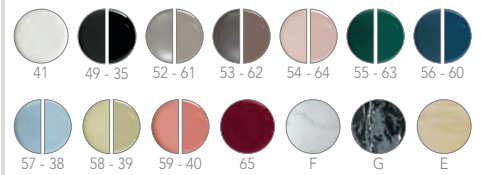

Art. 2713DX / Art. 2713SX

Porta asciugamani con mensola in ceramica 30 Cm
Towel rail with ceramic shelf 30 Cm
Porte-serviettes avec étagère en céramique 30 Cm
Handtuchhalter mit Ablage aus Keramik 30 Cm
Toallero con repisa de cerámica 30 Cm
Держатель полотенец с керамической полкой 30 см

L30 Cm

METAL ACCS / NROP / ORS +

WHITE

Art. 2714DX / Art. 2714SX

Porta asciugamani con mensola in ceramica 45 Cm
Towel rail with ceramic shelf 45 Cm
Porte-serviettes avec étagère en céramique 45 Cm
Handtuchhalter mit Ablage aus Keramik 45 Cm
Toallero con repisa de cerámica 45 Cm
Держатель полотенец с керамической полкой 45 см

L45 Cm

METAL ACCS / NROP / ORS +

WHITE

Art. 10032

COMPACT TRAP

Sifone compatto in ottone
Brass compact trap
Siphon compact en laiton
Kompakter Siphon aus Messing
Sifón compacto de latón
Компактный сифон из латуни

CR / NROP

Art. 10009

COMPACT TRAP

Sifone tondo in ottone ribassato 1"1/4 cromato
Cp Brass round trap, shorted 1" 1/4 chromed
Syphon petit culot laiton chromé
Siphon aus verchromtem messing, abgeflacht
Sifón redondo de latón rebajado 1" 1/4 cromado
Сифон круглого сечения 1"1/4 укороченный, из хромированной латуни

CR

NROP

ORS