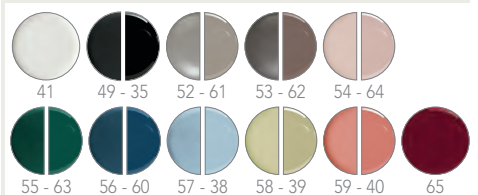

WHITE

COLORS

DecorART

Art. 2713DX / Art. 2713SX

2713DX

Porta asciugamani con mensola in ceramica 30 Cm
 Towel rail with ceramic shelf 30 Cm
 Porte-serviettes avec étagère en céramique 30 Cm
 Handtuchhalter mit Ablage aus Keramik 30 Cm
 Toallero con repisa de cerámica 30 Cm
 Держатель полотенец с керамической полкой 30 см