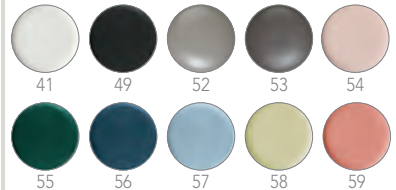

Art. 2721

L70 P41,5 H60 Cm

WOOD - PREMIUM

WOOD - PREMIUM

COLORS - LACQUERED

Vano con 2 ante H60 per Art. 2703
 2 doors vanity unit H60 for Art. 2703
 Meuble 2 portes h60 pour réf. 2703
 Fach mit 2 türen h60 für Art. 270
 Vano con 2 puertas h60 para Art. 2703
 Секция с дверцей высотой 60 для арт. 2703