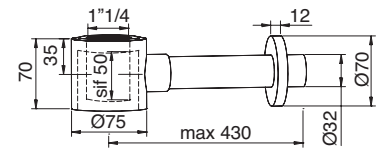

Art. 2713DX / Art. 2713SX

Porta asciugamani con mensola in ceramica 30 Cm
Towel rail with ceramic shelf 30 Cm
Porte-serviettes avec étagère en céramique 30 Cm
Handtuchhalter mit Ablage aus Keramik 30 Cm
Toallero con repisa de cerámica 30 Cm
Держатель полотенец с керамической полкой 30 см

L30 Cm

METAL ACCS / NROP / ORS +

WHITE

Art. 2714DX / Art. 2714SX

Porta asciugamani con mensola in ceramica 45 Cm
Towel rail with ceramic shelf 45 Cm
Porte-serviettes avec étagère en céramique 45 Cm
Handtuchhalter mit Ablage aus Keramik 45 Cm
Toallero con repisa de cerámica 45 Cm
Держатель полотенец с керамической полкой 45 см

L45 Cm

METAL ACCS / NROP / ORS +

WHITE

Art. 10032

COMPACT TRAP

Sifone compatto in ottone
Brass compact trap
Siphon compact en laiton
Kompakter Siphon aus Messing
Sifón compacto de latón
Компактный сифон из латуни

CR / NROP

Art. 10009

COMPACT TRAP

Sifone tondo in ottone ribassato 1"1/4 cromato
Cp Brass round trap, shorted 1" 1/4 chromed
Syphon petit culot laiton chromé
Siphon aus verchromtem messing, abgeflacht
Sifón redondo de latón rebajado 1" 1/4 cromado
Сифон круглого сечения 1"1/4 укороченный, из хромированной латуни

CR

NROP

ORS