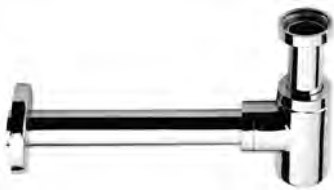

L45 Cm

METAL ACCS / NROP / ORS +

WHITE

Art. 10032

COMPACT TRAP

Sifone compatto in ottone
 Brass compact trap
 Siphon compact en laiton
 Kompakter Siphon aus Messing
 Sifón compacto de latón
 Компактный сифон из латуни

CR / NROP

Art. 10009

COMPACT TRAP

Sifone tondo in ottone ribassato 1"1/4 cromato
 Cp Brass round trap, shorted 1" 1/4 chromed
 Syphon petit culot laiton chromé
 Siphon aus verchromtem messing, abgeflacht
 Sifón redondo de latón rebajado 1" 1/4 cromado
 Сифон круглого сечения 1"1/4 укороченный, из хромированной латуни