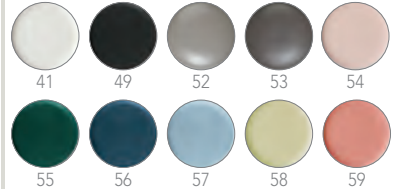

COLORS - LACQUERED

Vano con anta H60 per Art. 2702
 1 door vanity unit H60 for 2702
 Meuble avec porte h60 pour réf. 2702
 Fach mit tür h60 für ref. 2702
 Vano con puerta h60 para ref. 2702
 Секция с дверцей высотой 60 дл арт. 2702