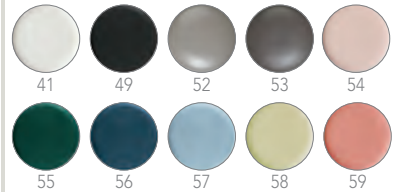

Art. 2718

L39,5 P41,5 H30 Cm

WOOD - PREMIUM

WOOD - PREMIUM

COLORS - LACQUERED

Cassetto H30 per Art. 2701/2702
 Drawer H30 for 2701/2702
 Tiroir H30 pour Art. 2701/2702
 Schubfach Höhe 30 für Artikel 2701/2702
 Cajón H30 para Art. 2701/2702
 Ящик В30 для арт. 2701/2702