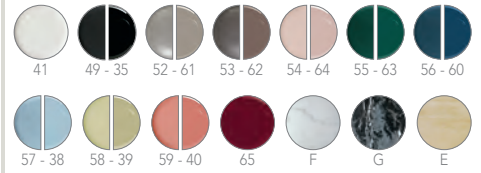

Art. 2713DX / Art. 2713SX

Porta asciugamani con mensola in ceramica 30 Cm
Towel rail with ceramic shelf 30 Cm
Porte-serviettes avec étagère en céramique 30 Cm
Handtuchhalter mit Ablage aus Keramik 30 Cm
Toallero con repisa de cerámica 30 Cm
Держатель полотенец с керамической полкой 30 см

L30 Cm

METAL ACCS / NROP / ORS +

WHITE

Art. 2714DX / Art. 2714SX

Porta asciugamani con mensola in ceramica 45 Cm
Towel rail with ceramic shelf 45 Cm
Porte-serviettes avec étagère en céramique 45 Cm
Handtuchhalter mit Ablage aus Keramik 45 Cm
Toallero con repisa de cerámica 45 Cm
Держатель полотенец с керамической полкой 45 см

L45 Cm

METAL ACCS / NROP / ORS +

WHITE

Art. 10032

COMPACT TRAP

Sifone compatto in ottone
Brass compact trap
Siphon compact en laiton
Kompakter Siphon aus Messing
Sifón compacto de latón
Компактный сифон из латуни

CR / NROP

Art. 10009

COMPACT TRAP

Sifone tondo in ottone ribassato 1"1/4 cromato
Cp Brass round trap, shorted 1" 1/4 chromed
Syphon petit culot laiton chromé
Siphon aus verchromtem messing, abgeflacht
Sifón redondo de latón rebajado 1" 1/4 cromado
Сифон круглого сечения 1"1/4 укороченный, из хромированной латуни

CR

NROP

ORS