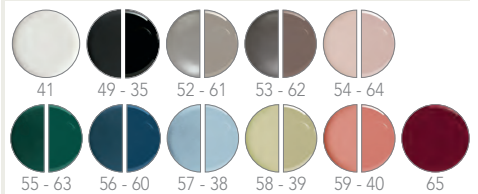

WHITE

COLORS

DecorART