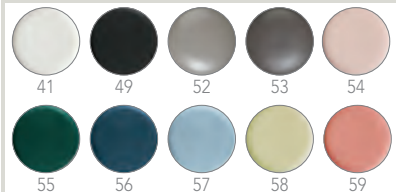

Art. 2720

L70 P41,5 H30 Cm

WOOD - PREMIUM

WOOD - PREMIUM

COLORS - LACQUERED

Cassetto H30 per Art. 2703
 Drawer H30 for Art. 2703
 Tiroir H30 pour Art. 2703
 Schubfach Höhe 30 für Artikel 2703
 Cajón H30 para Art. Art. 2703
 Ящик В30 для арт. 2703