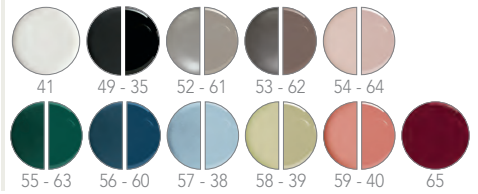

Art. 2709

L42 P42 H1,5 Cm

WHITE

COLORS

DecorART