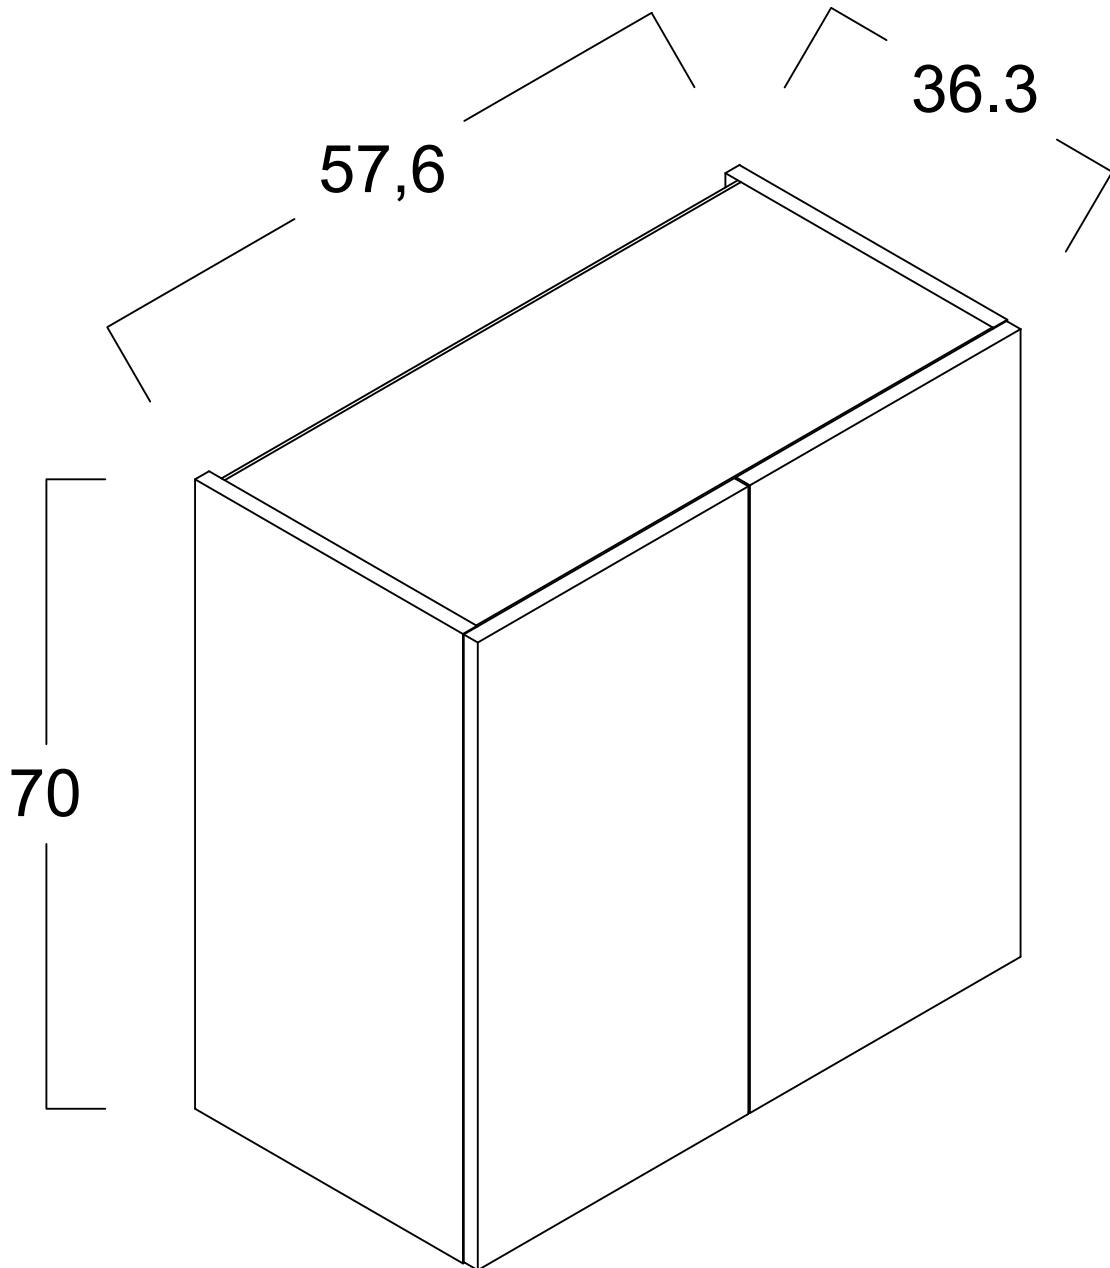

ART.718 Luna 30
ART.719 Luna 50

ART.718 Luna 30

ART.719 Luna 50

ART. 730N nera
ART. 730C cromo

ART. 7308N nera
ART. 7308C cromo

ART. **730N** nera
ART. **730C** cromo

ART.05GXWCTS

TULE

ART. 1215LDP Ø100

KG 11

M³ 0.03

┌───────────┐ **Ø 70 - Ø 80 - Ø 100** ───────────┘

ART. 1214 Ø70

ART. 1213 Ø80

ART. 1215 Ø100

KG 11