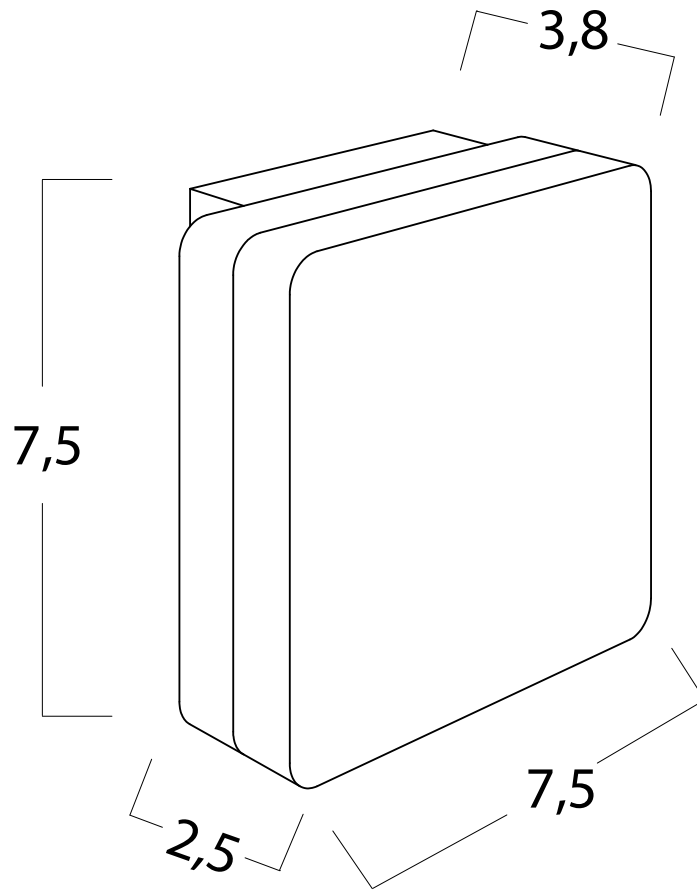

ART.718 Luna 30
ART.719 Luna 50

ART.718 Luna 30

ART.719 Luna 50

ART. 730N nera
ART. 730C cromo

ART. 7308N nera
ART. 7308C cromo

ART. **730N** nera
ART. **730C** cromo

ART.05GXWCTS

TULE

ART. 1215LDP Ø100

KG 11

M³ 0.03

┌───────────┐ **Ø 70 - Ø 80 - Ø 100** ───────────┘

ART. 1214 Ø70

ART. 1213 Ø80

ART. 1215 Ø100

KG 11