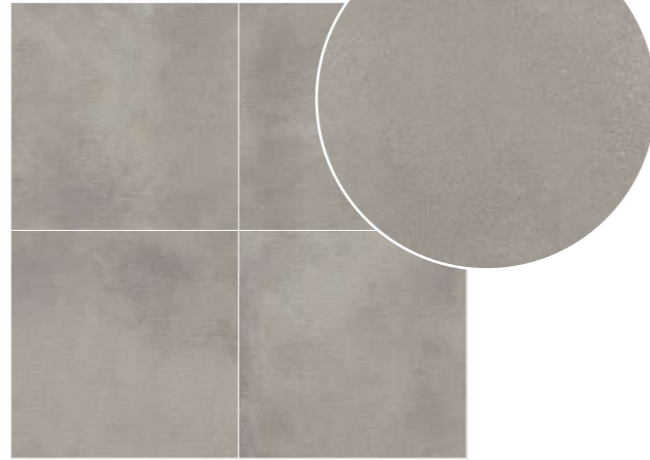

60x60 Rett.

Gamma Colori

Sand

IN

60x60 Rettificato

Grey

IN

60x60 Rettificato

Mole

IN

60x60 Rettificato

Graphite

IN

60x60 Rettificato

Caratteristiche Tecniche

Formati Sizes	60x60 Rett.
Flint Graphite	■
Flint Grey	■
Flint Mole	■
Flint Sand	■