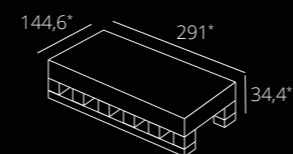

Disponibile / Available / Disponible:
Cat. ORIGIN

Empaquetado / Packaging / Emballage

Formato	pz/pl	m ² /caja	m ² /pl	kg/pl
120x280	20	3.36	67.20	1.058.00

*Medidas en centímetros
*Dimensions in centimeters
*Dimensions en centimètres