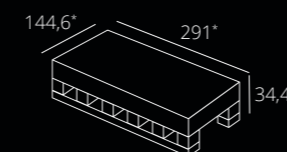

Disponibile / Available / Disponible:
Cat. ORIGIN

Rvto. / Wall / Rvtm.: Eleganza Siena 120x280
Pvto. / Floor / Sol: Calacata Gold 120x120 Leviglass

Empaquetado / Packaging / Emballage

Formato	pz/pl	m ² /caja	m ² /pl	kg/pl
120x280	20	3.36	67.20	1,058.00

*Medidas en centímetros
*Dimensions in centimeters
*Dimensions en centimètres

Eleganza Blu

● 120x280	Rec.	M220	052.961.0158.11183	
-----------	------	------	--------------------	--

Eleganza Siena

● 120x280	Rec.	M220	052.961.0053.11183	
-----------	------	------	--------------------	--