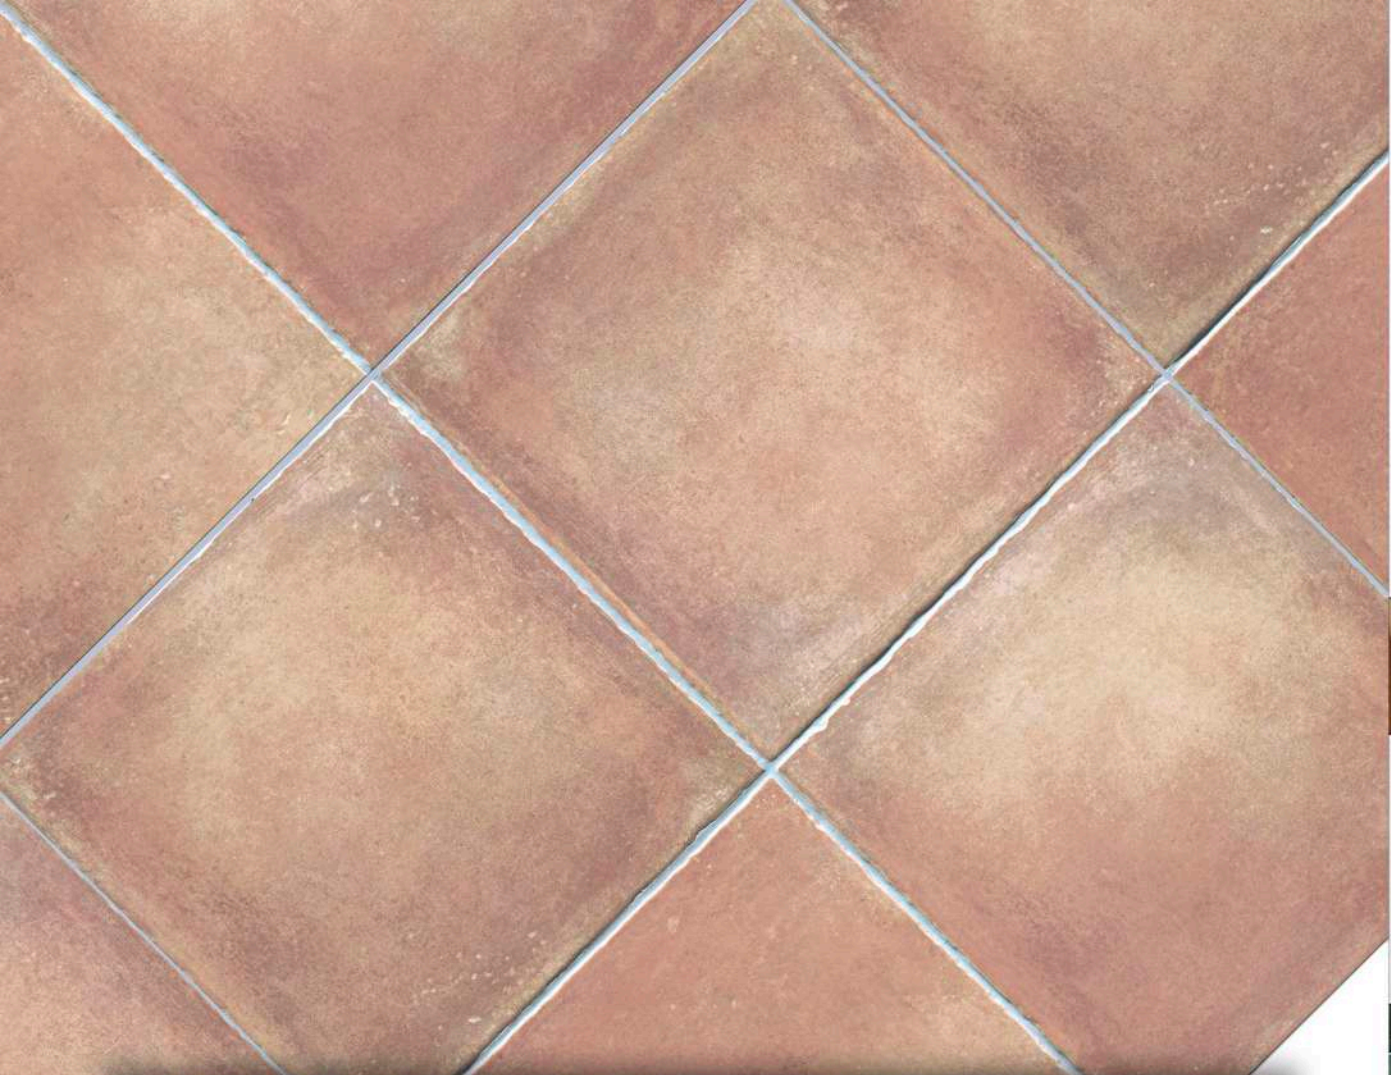

Terre Toscane Rosa 34x34 R11