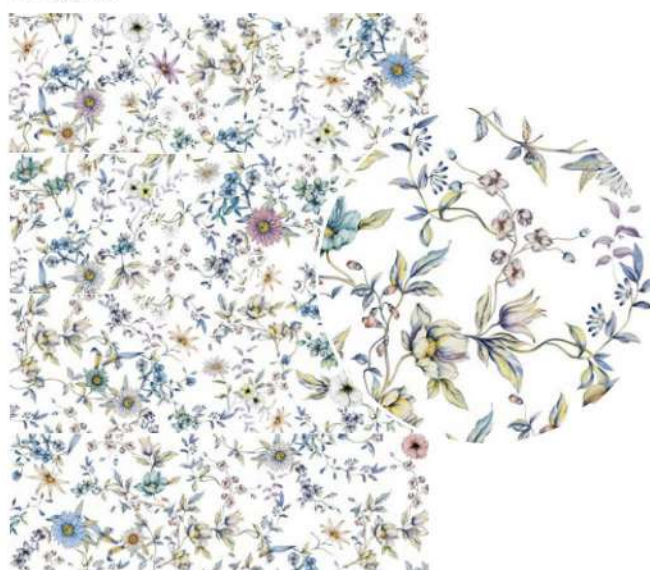

Decoro Romantic
4 Soggetti

Water Color

*Composizione 3 Soggetti

Garden

*Composizione 3 Soggetti

Essential

*Composizione 3 Soggetti

Mosaico su rete 30x30
*Pigment Gloss White 25x75
Nuance Bianco Matt