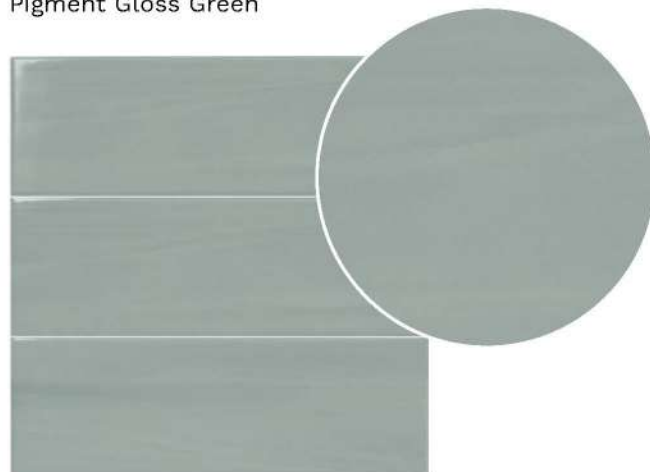

B_Rivestimento realizzato con
 Mosaico su rete
 • Pigment Gloss White 25x75
 Nuance Bianco Matt 25x75

Gamma Colori

Pigment Gloss White

Pigment Gloss Blue

Pigment Gloss Grey

Pigment Gloss Green

Pigment Gloss Violet