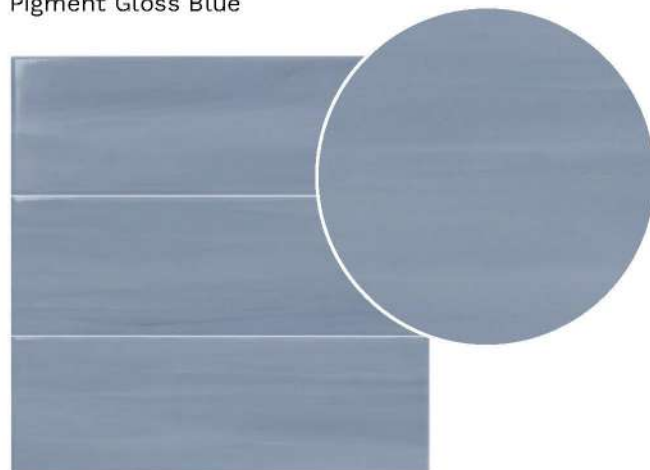

Pigment Gloss Blue