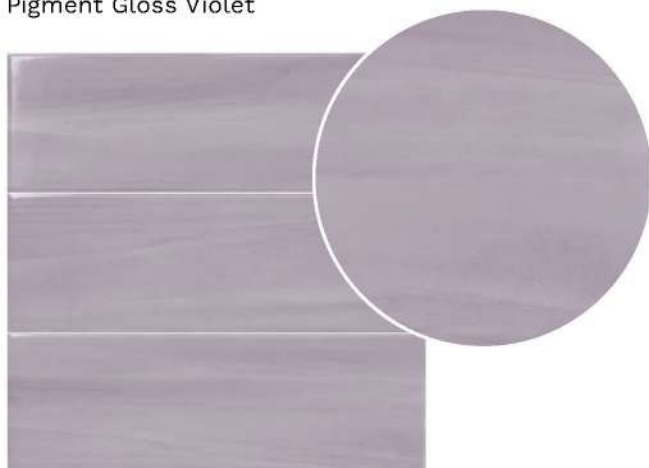

B_Rivestimento realizzato con
 Mosaico su rete
 • Pigment Gloss White 25x75
 Nuance Bianco Matt 25x75

Gamma Colori

Pigment Gloss White

Pigment Gloss Blue

Pigment Gloss Grey

Pigment Gloss Green

Pigment Gloss Violet

Decoro Romantic
4 Soggetti

Water Color

*Composizione 3 Soggetti

Garden

*Composizione 3 Soggetti

Essential

*Composizione 3 Soggetti

Mosaico su rete 30x30
*Pigment Gloss White 25x75
Nuance Bianco Matt