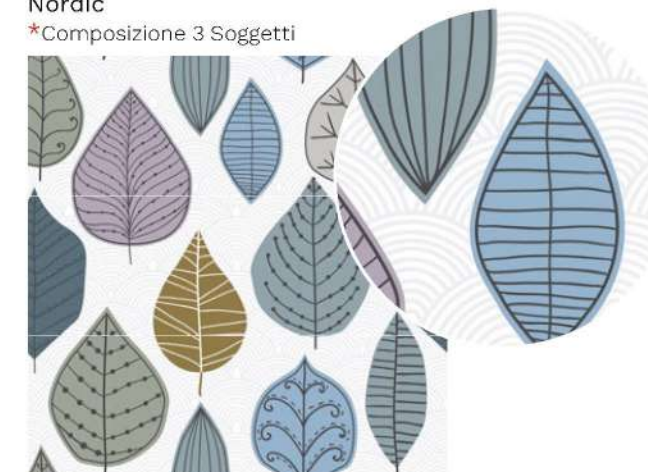

Nordic

*Composizione 3 Soggetti