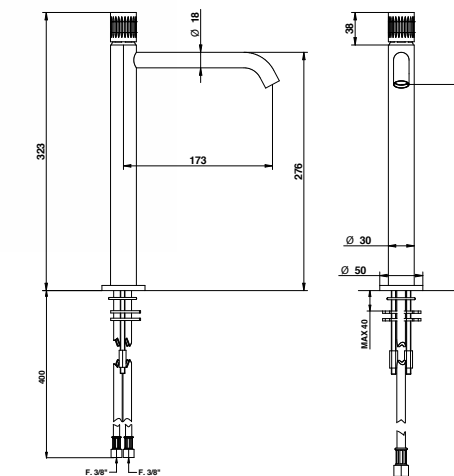

	9895		9392
--	------	--	------

71532

Miscelatore lavabo alto con bocca lunga in acciaio spazzolato 316 e cartuccia tradizionale.

316 brushed stainless steel high basin mixer with long spout and traditional cartridge.