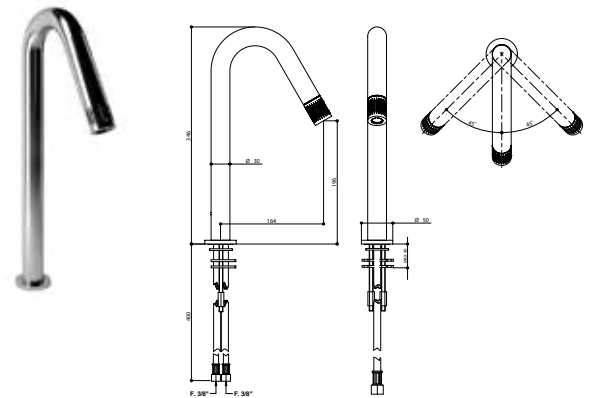

RICAMBI / SPARE PARTS

9880	9390
------	------

70532

Miscelatore lavabo girevole (alto mm 346) in acciaio spazzolato 316 e cartuccia progressiva inclusa nella bocca.

316 brushed stainless steel (346 mms. high) swivel basin mixer with progressive cartridge placed in the spout.