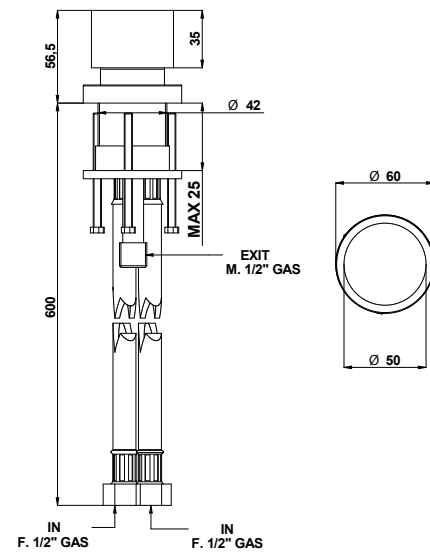

69520

Miscelatore bordo piano in acciaio spazzolato 316 con cartuccia tradizionale e maniglia in teak.

316 brushed stainless steel mixer for deck installation with traditional cartridge and teak handle.

ARTICOLO COMPLETO / COMPLETE ITEM

69520AS00
AS

RICAMBI / SPARE PARTS

9896

69535

Deviatore bordo vasca 2 vie (1 entrata - 2 uscite) in acciaio spazzolato 316 con maniglia in teak.

316 brushed stainless steel 2 ways (1 in - 2 out) deck bath diverter with teak handle.