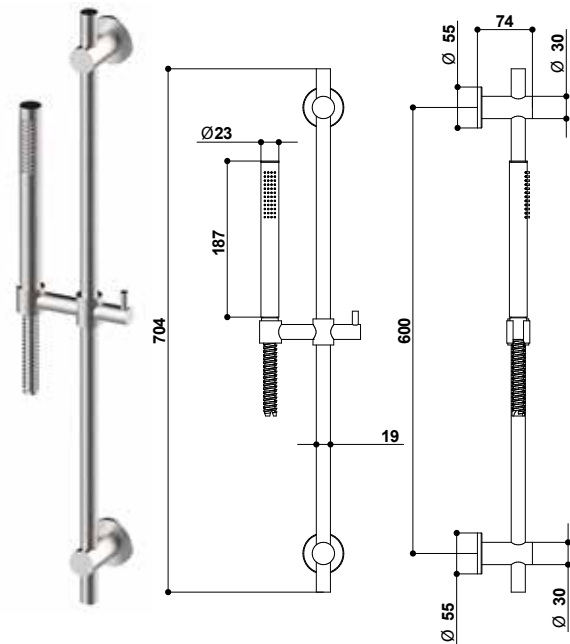

70870

Saliscendi minimalista interamente realizzato in acciaio spazzolato 316, con doccetta monogetto, supporti asta, doccetta, e flessibile in PVC color inox.

316 brushed stainless steel, round minimalist sliding rail with single function, and 316 brushed stainless steel wall hole and slider brackets and PVC hose.