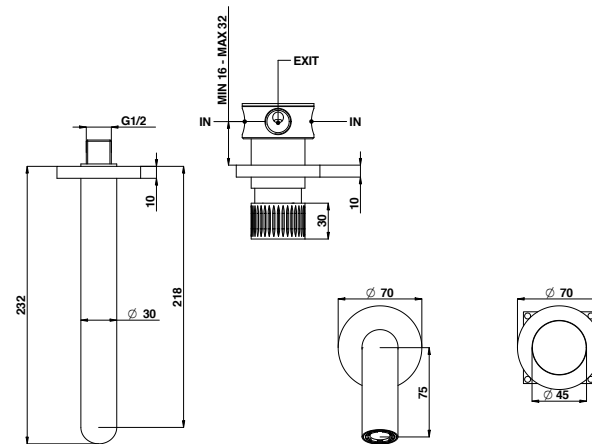

71539

Miscelatore lavabo incasso con bocca da 230 mm. in acciaio spazzolato 316 e cartuccia tradizionale.

316 brushed stainless steel built-in basin mixer with 230 mm. spout and traditional cartridge.

ARTICOLO COMPLETO / COMPLETE ITEM