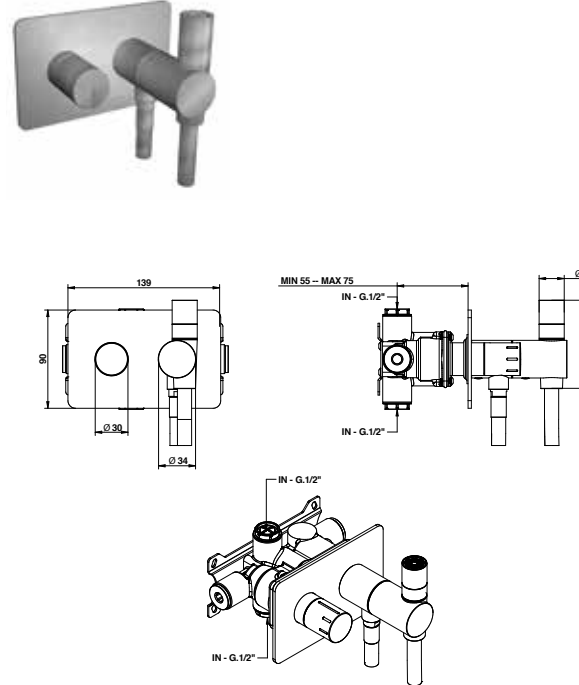

RICAMBI / SPARE PARTS

	70904VI00		9612ASPV
	70904ASDO		

70944

Termostatico incasso con doccetta multifunzione wc e idroscopio in acciaio spazzolato 316. 316 stainless steel thermostatic mixer with multifunctional handshower for both shattaff and hydrobrushes.