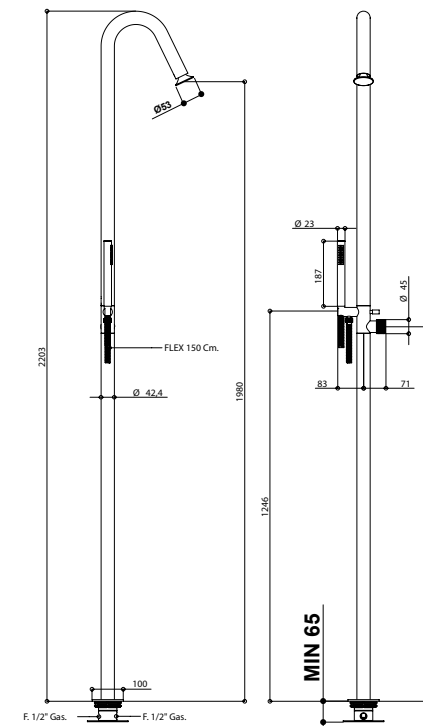

FINITURE E COLORI / FINISHES AND COLOURS

70131/RD - 71131/RD - 73131/RD - 69131/RD

Colonna doccia a pavimento in acciaio spazzolato 316 con miscelatore a cartuccia progressiva, deviatore, set doccia e erogazione a pioggia.

316 brushed stainless steel floor mounted shower column with progressive cartridge, diverter, shower set and rain shower erogation.