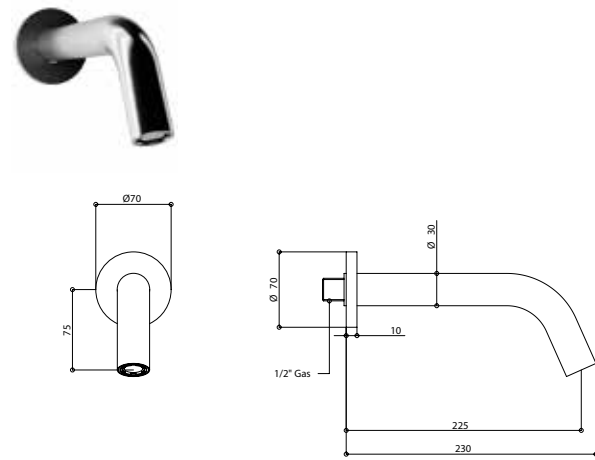

**70994 INOX**

Bocca incasso 230 mm in acciaio spazzolato 316.

316 brushed stainless steel 230 mms. spout.

**ARTICOLO COMPLETO / COMPLETE ITEM**

70994AS00
AS

70994NE00
NE

RICAMBI / SPARE PARTS

9391