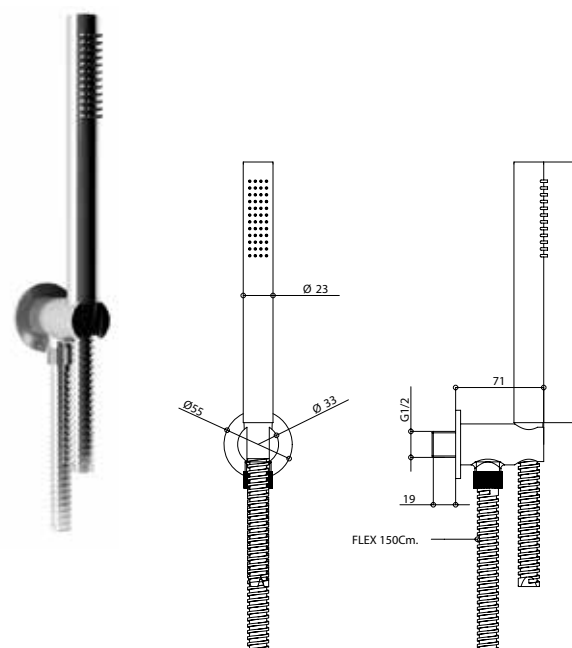

FINITURE E COLORI / FINISHES AND COLOURS

70830

Set doccia duplex con erogazione in acciaio spazzolato 316. Flessibile in PVC. 316 brushed stainless steel hand shower set with water supply, PVC hose.

Dettaglio flessibili / Flexible details pag. 36