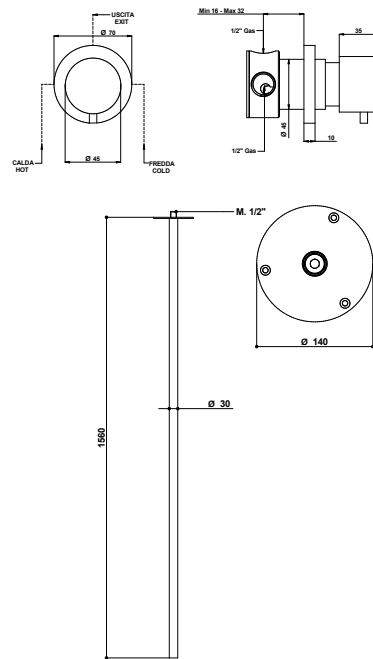

73977/RM

Bocca a soffitto in acciaio spazzolato 316 con comando remoto a muro con cartuccia tradizionale. 316 brushed stainless steel ceiling spout with built-in remote control with traditional cartridge.