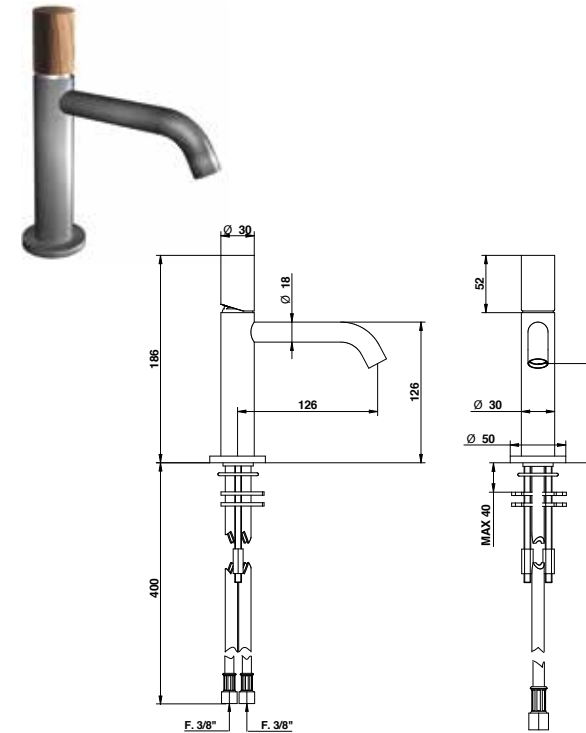

TIME2020 WOOD

CARTUCCIA TRADIZIONALE / TRADITIONAL CARTRIDGE

Art. 70976AS00 - Art. 69524AS00 - Art. 00888AS74PR - Art. 69539AS00 - Art. 69534AS0D - Art. 69522AS00
Art. 70010AS00 - Art. 70033AS00 - Art. 70904AS00

FINITURE E COLORI / FINISHES AND COLOURS

69521

Miscelatore lavabo in acciaio spazzolato 316 con cartuccia tradizionale e maniglia in teak.

316 brushed stainless steel basin mixer with traditional cartridge and teak handle.

ARTICOLO COMPLETO / COMPLETE ITEM

69521AS00
AS

ABBINABILE A / TO MATCH WITH:

Sifone / Siphon - **70067AS00**
Piletta clic-clac acciaio / Stainless steel clic-clac waste - **70071AS00**

RICAMBI / SPARE PARTS

9870	9392

69532

Miscelatore lavabo in acciaio spazzolato 316 alto con bocca lunga, cartuccia tradizionale e maniglia in teak.

316 brushed stainless steel high basin mixer with long spout, traditional cartridge and teak handle.

ARTICOLO COMPLETO / COMPLETE ITEM

69532AS00
AS

ABBINABILE A / TO MATCH WITH:

Sifone / Siphon - **70067AS00**
Piletta clic-clac acciaio / Stainless steel clic-clac waste - **70071AS00**

RICAMBI / SPARE PARTS

9870	9392

ACCESSORI E RICAMBI / ACCESSORIES AND SPARE PARTS