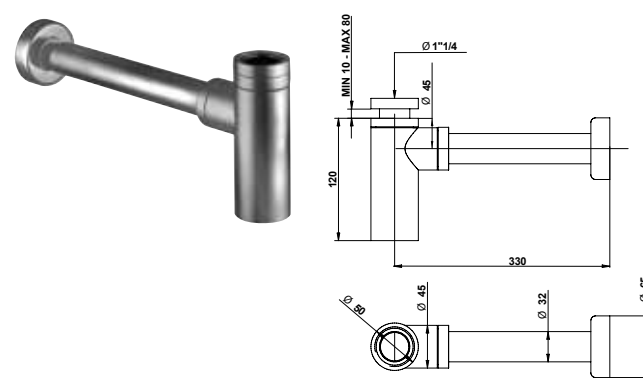

70067

Sifone 1.1/4" in acciaio spazzolato 316. 316 brushed stainless steel 1.1/4" siphon.