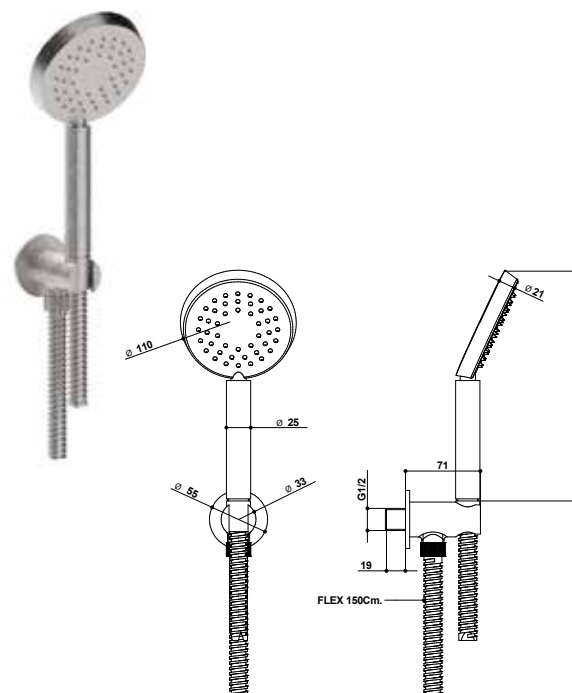

Non disponibile in altre finiture. / Not available in other finishes.

RICAMBI / SPARE PARTS

	9600ASPV		70850AS
--	----------	--	---------

70936 INOX

Set doccia duplex con erogazione con doccetta monogetto tonda Ø 110mm, in acciaio spazzolato 316. Flessibile in PVC. 316 brushed stainless steel, Ø 110mm. Round single function hand shower set with water supply, PVC hose.