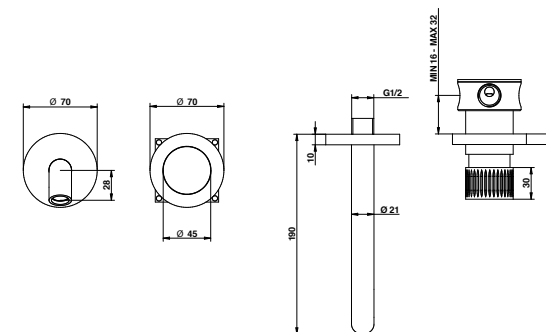

Miscelatore lavabo incasso con bocca da 190 mm. in acciaio spazzolato 316 e cartuccia tradizionale.

316 brushed stainless steel built-in basin mixer with 190 mms. spout and traditional cartridge.

ARTICOLO COMPLETO / COMPLETE ITEM