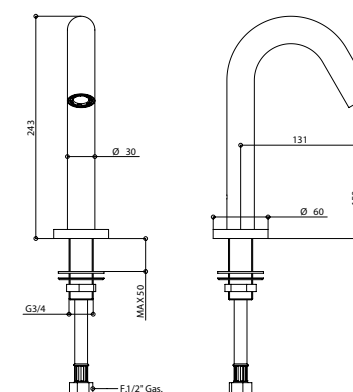

70983 INOX

Bocca bordo vasca in acciaio spazzolato 316.

316 brushed stainless steel bathtub swivel spout.