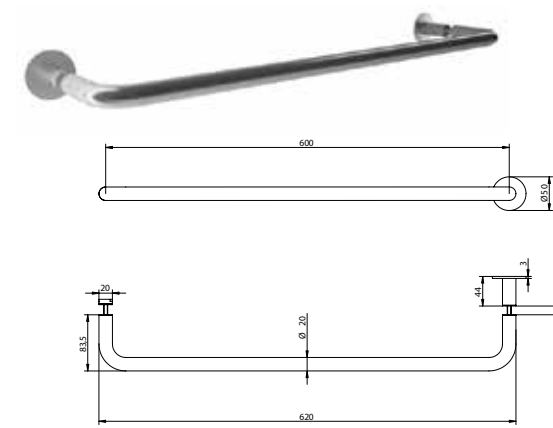

ARTICOLO COMPLETO / COMPLETE ITEM

70026AS00
AS
70026NE00
NE

RICAMBI / SPARE PARTS

70720

FINITURE E COLORI / FINISHES AND COLOURS

70005

Maniglia orizzontale o verticale per porta doccia 600 mm in acciaio spazzolato 316. 316 brushed stainless steel 600 mms. horizontal or vertical door shower handle.