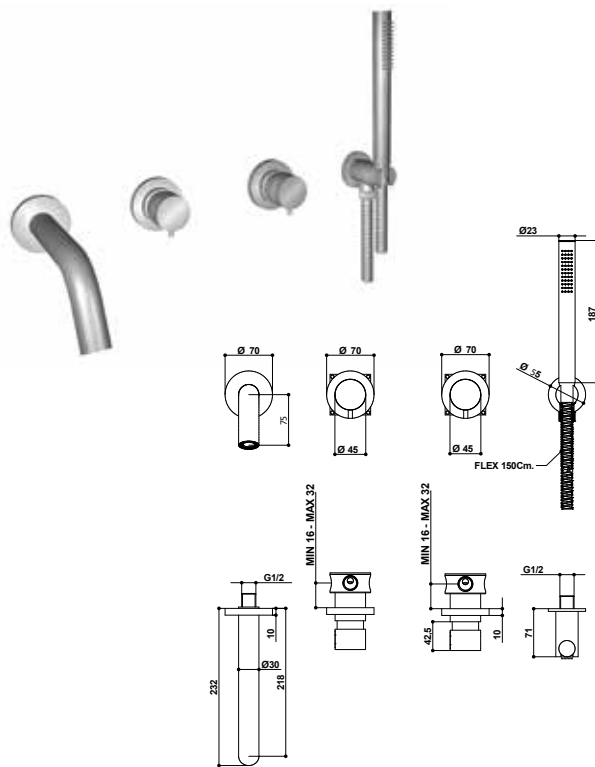

Gruppo vasca incasso con set doccia in acciaio spazzolato 316 e cartuccia tradizionale.

316 brushed stainless steel built-in bath & shower mixer with duplex shower set and traditional cartridge.

ARTICOLO COMPLETO / COMPLETE ITEM