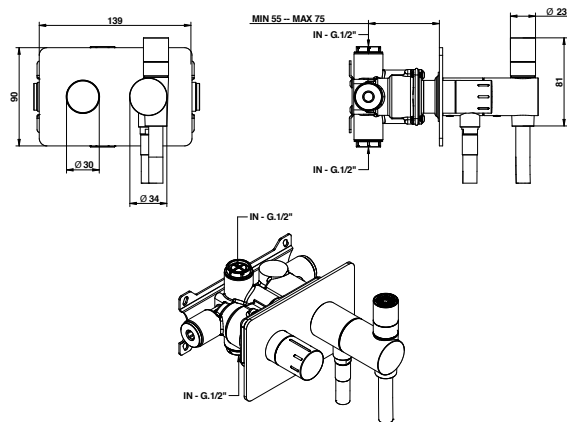

70944

Termostatico incasso con doccetta multifunzione wc e idroscopino in acciaio spazzolato 316.

316 stainless steel thermostatic mixer with multifunctional handshower for both shattaff and hydrobrushes.

ARTICOLO COMPLETO / COMPLETE ITEM

70944AS00
AS

Non disponibile in altre finiture. / Not available in other finishes.

Ideale per zone wellness. / Ideal for wellness areas.

RICAMBI / SPARE PARTS

	70944CA00		70944ASD0

70904/ID

Set idroscopino a muro per wc in acciaio spazzolato 316 con presa acqua e doccino apri-chiudi.

316 brushed stainless steel hydrobrushes toilet set for wc with water supply and open-close handshower.