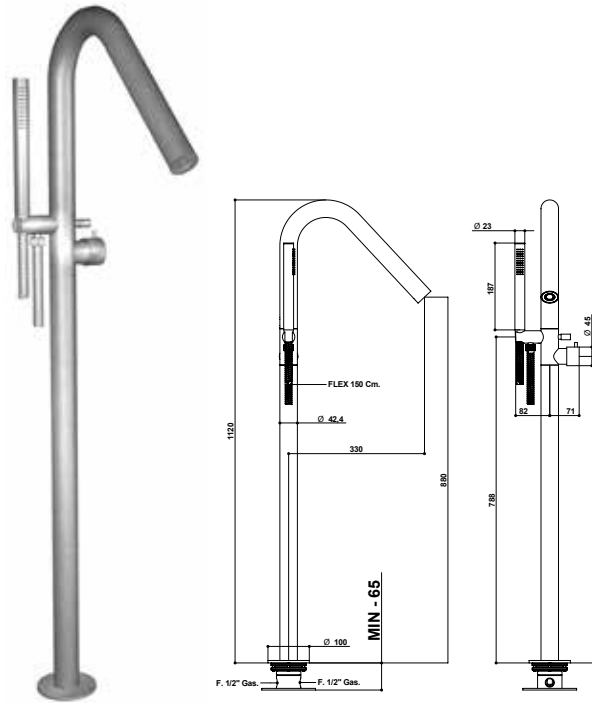

AERATORE
AERATOR

FLESSIBILE
FLEXIBLE

DOCCETTA
HANDSHOWER

DEVIATORE
DIVERTER

73534/D

Miscelatore vasca da terra in acciaio spazzolato 316 con cartuccia tradizionale e set doccia. 316 brushed stainless steel floor mounted bath mixer with traditional cartridge and handshower set.