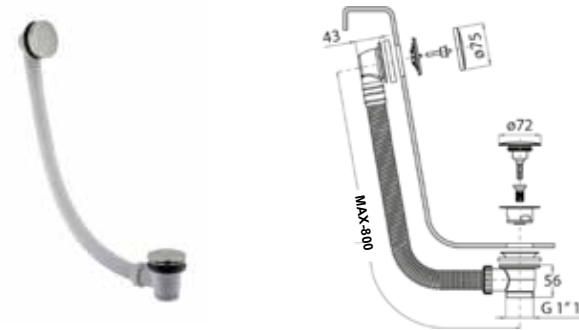

73062

Colonna scarico vasca con tappo clic-clac in acciaio spazzolato 316.

316 brushed steel automatic popup bathtub drain column with clic-clac waste.