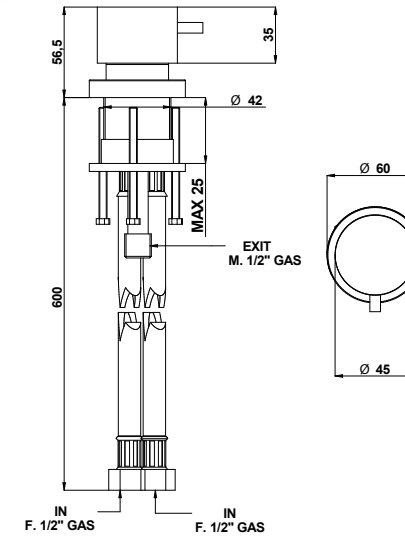

RICAMBI / SPARE PARTS

9813

09860

73520

Miscelatore bordo piano in acciaio spazzolato 316 con cartuccia tradizionale.

316 brushed stainless steel mixer for deck installation with traditional cartridge.

ARTICOLO COMPLETO / COMPLETE ITEM