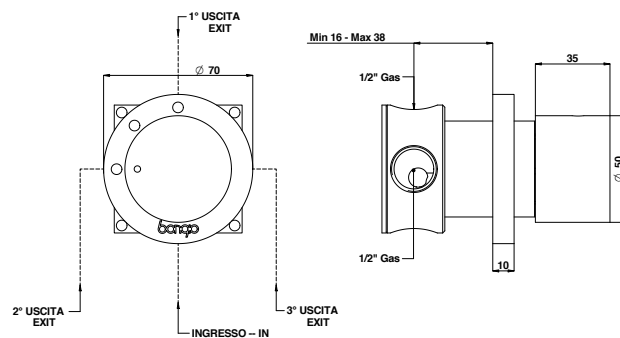

ARTICOLO COMPLETO / COMPLETE ITEM

69525AS03
AS

PARTE INCASSO BUILT-IN PART   PARTE ESTERNA DA ABBINARE EXTERNAL MATCHING PART

FINITURE / FINISHES

09696AS03

69525AS03EU
AS

PROLUNGA / MIXER EXTENSION

00098ASPR

RICAMBI / SPARE PARTS

9807

FINITURE E COLORI / FINISHES AND COLOURS

69519

Miscelatore doccia incasso in acciaio spazzolato 316 con deviatore a 2 uscite meccanico, cartuccia tradizionale e maniglia in TEAK. 316 brushed stainless steel built-in mixer with 2 exits mechanical diverter, traditional cartridge and TEAK handle.