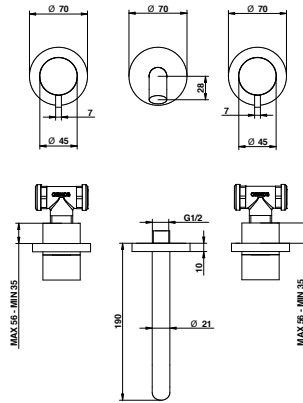

RICAMBI / SPARE PARTS

9792 *	9792 °
--------	--------

9391

* Calda / Hot
° Fredda / Cold

ACCESSORI E RICAMBI / ACCESSORIES AND SPARE PARTS

73540/0S BOCCA SMALL Ø21 / SMALL SPOUT

Guppo lavabo a parete con bocca da 190 mm. in acciaio spazzolato 316. 316 brushed stainless steel wall basing mixer 190 mms. spout.