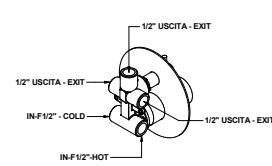

RICAMBI / SPARE PARTS

9813

9861

73519/3

Miscelatore doccia incasso in acciaio spazzolato 316 con deviatore meccanico a 3 uscite e cartuccia tradizionale.

316 brushed stainless steel built-in mixer with 3 exits mechanical diverter and traditional cartridge.