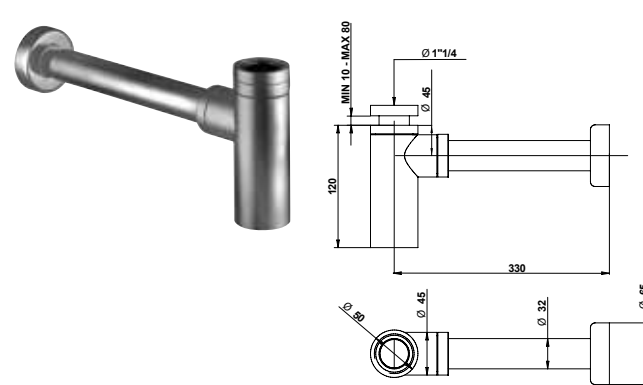

70904/ID

Set idroscopico a muro per wc in acciaio spazzolato 316 con presa acqua e doccino apri-chiudi.

316 brushed stainless steel hydrobrushes toilet set for wc with water supply and open-close handshower.

ARTICOLO COMPLETO / COMPLETE ITEM

70904ASID
AS

Non disponibile in altre finiture. / Not available in other finishes.

RICAMBI / SPARE PARTS

70904ASDI *

*Completo di flessibile / With flexible

70071

Scarico in acciaio spazzolato 316, clic clac 1.1/4".

316 brushed stainless steel, clic clac 1.1/4" waste.

ARTICOLO COMPLETO / COMPLETE ITEM

70071AS00
AS

Non disponibile in altre finiture. / Not available in other finishes.

FINITURE E COLORI / FINISHES AND COLOURS

70067

Sifone 1.1/4" in acciaio spazzolato 316. 316 brushed stainless steel 1.1/4" siphon.

ARTICOLO COMPLETO / COMPLETE ITEM

70067AS00
AS

73062

Colonna scarico vasca con tappo clic-clac in acciaio spazzolato 316.

316 brushed steel automatic popup bathtub drain column with clic-clac waste.

ARTICOLO COMPLETO / COMPLETE ITEM

73062AS00
AS

Non disponibile in altre finiture. / Not available in other finishes.

73063

Colonna scarico vasca con erogazione dal troppopieno e tappo clic clac in acciaio spazzolato 316.

316 brushed steel automatic popup bathtub drain column with water inlet through overflow and clic clac waste.

ARTICOLO COMPLETO / COMPLETE ITEM

73063AS00
AS

Non disponibile in altre finiture. / Not available in other finishes.

ACCESSORI E RICAMBI / ACCESSORIES AND SPARE PARTS

PROLUNGA
MIXER EXTENSION

CARTUCCIA E VITONE
CARTRIDGE AND MECHANISM

AERATORE
AERATOR

FLESSIBILE
FLEXIBLE

DOCCETTA
HANDSHOWER

DEVIATORE
DIVERTER