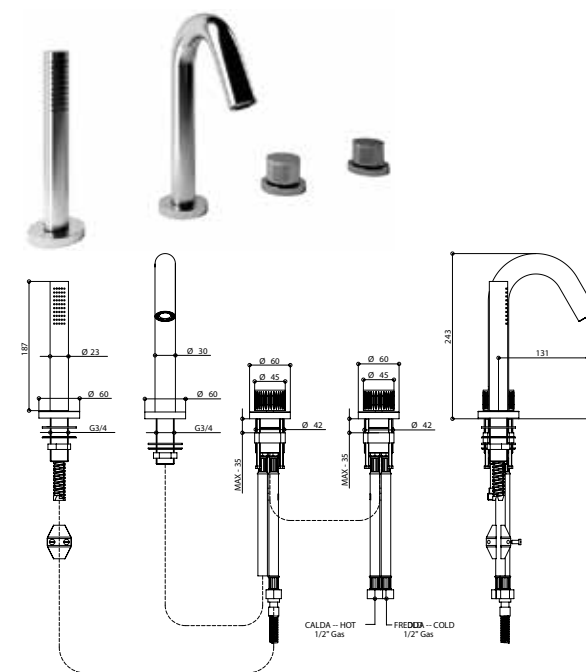

70531/D

Miscelatore bordo vasca in acciaio spazzolato 316 con set doccia e cartuccia progressiva.

316 brushed stainless steel bath & shower mixer with shower set, and progressive cartridge.