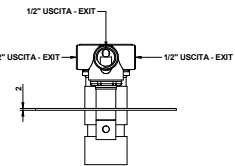

RICAMBI / SPARE PARTS

9813

9861

73519/3

Miscelatore doccia incasso in acciaio spazzolato 316 con deviatore meccanico a 3 uscite e cartuccia tradizionale.

316 brushed stainless steel built-in mixer with 3 exits mechanical diverter and traditional cartridge.