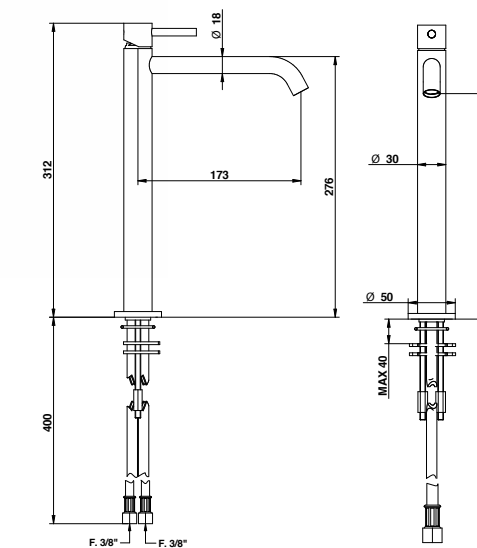

73532

Miscelatore lavabo alto con bocca lunga in acciaio spazzolato 316 e cartuccia tradizionale.

316 brushed stainless steel high basin mixer with long spout and traditional cartridge.