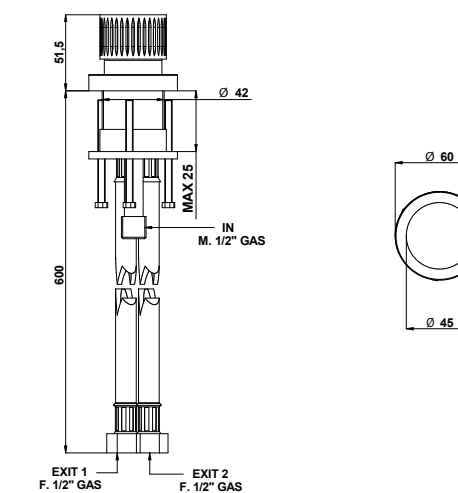

RICAMBI / SPARE PARTS

9896

71535

Deviatore bordo vasca 2 uscite (1 entrata - 2 uscite) in acciaio spazzolato 316.

316 brushed stainless steel 2 way (1 in - 2 out) deck bath diverter.

ARTICOLO COMPLETO / COMPLETE ITEM