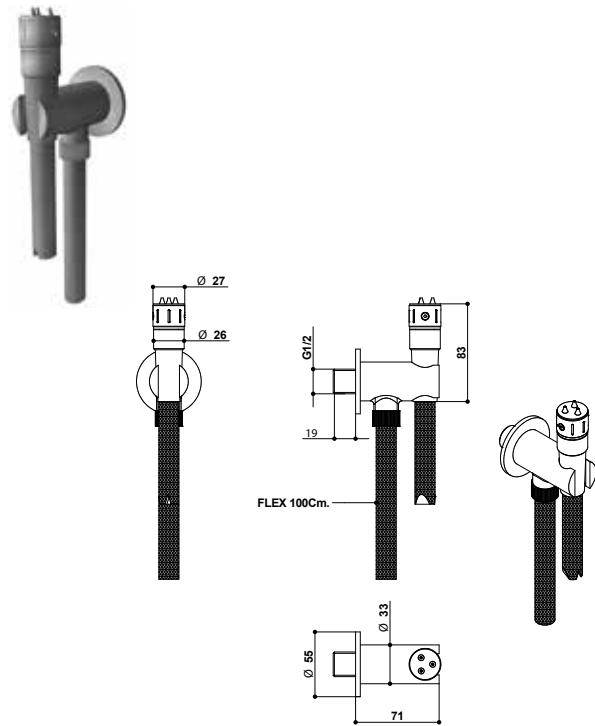

ACCESSORI E RICAMBI / ACCESSORIES AND SPARE PARTS

70904/ID

Set idroscopio a muro per wc in acciaio spazzolato 316 con presa acqua e doccino apri-chiudi.

316 brushed stainless steel hydrobrushes toilet set for wc with water supply and open-close handshower.