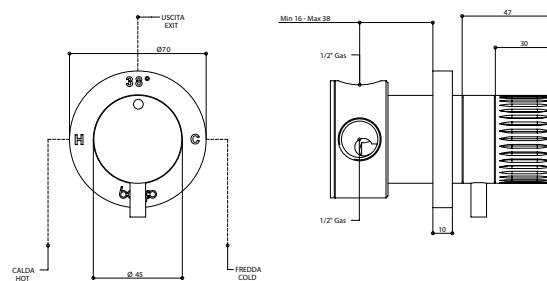

PROLUNGA / MIXER EXTENSION

00094ASPR

0094NEPR

RICAMBI / SPARE PARTS

9875

71525

Deviatore incasso 2 uscite (1 entrata - 2 uscite) in acciaio spazzolato 316. 316 brushed stainless steel 2 way (1 in - 2 out) diverter.

ARTICOLO COMPLETO / COMPLETE ITEM

71525AS00
AS

PARTE INCASSO
BUILT-IN PART

PARTE ESTERNA DA ABBINARE
EXTERNAL MATCHING PART

FINITURE / FINISHES

09696AS71

71525ASEU
AS