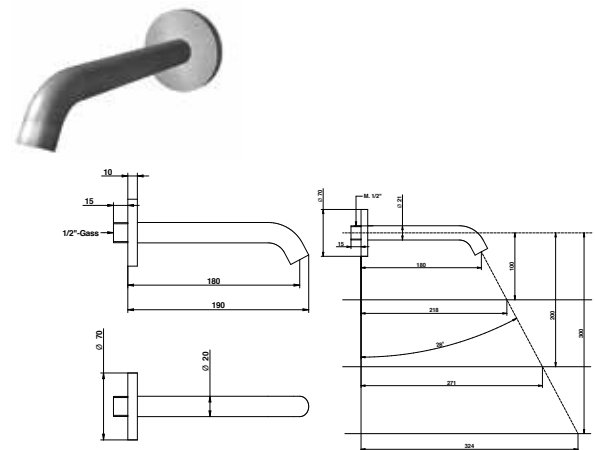

70989 INOX

Bocca incasso 190 mm, ø 21 mm in acciaio spazzolato 316.

316 brushed stainless steel 190 mms., ø 21 mms. spout.

ARTICOLO COMPLETO / COMPLETE ITEM

70989AS00
AS

70989NE00
NE

RICAMBI / SPARE PARTS

9392

70071

Scarico in acciaio spazzolato 316, clic clac 1.1/4".

316 brushed stainless steel, clic clac 1.1/4" waste.