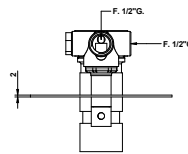

FLESSIBILE
FLEXIBLE

DOCCETTA
HANDSHOWER

DEVIATORE
DIVERTER

73519

Miscelatore doccia incasso in acciaio spazzolato 316 con deviatore a 2 uscite meccanico e cartuccia tradizionale.

316 brushed stainless steel built-in mixer with 2 exits mechanical diverter and traditional cartridge.