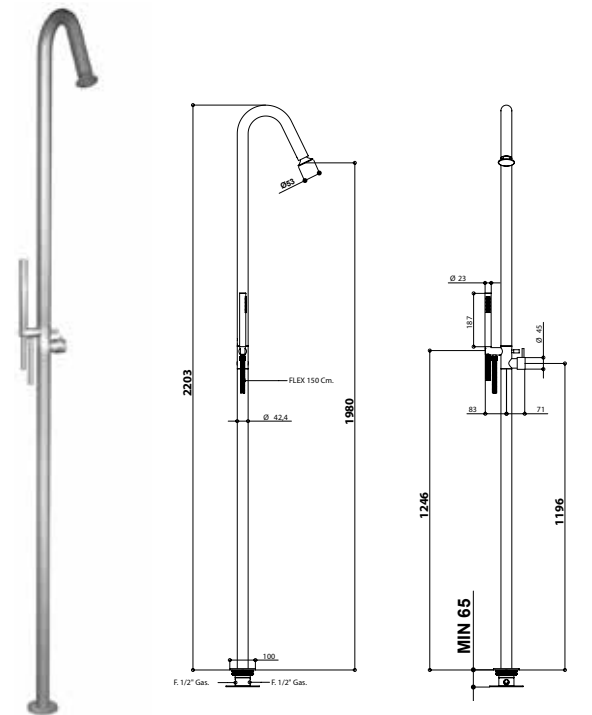

73131/D - 73131/RD

Colonna doccia a pavimento in acciaio spazzolato 316 con miscelatore a cartuccia tradizionale deviatore, set doccia e regolazione effetto bolla acqua. 316 brushed stainless steel floor mounted shower column with traditional cartridge, diverter, shower set and flow regulation "bubble effect".