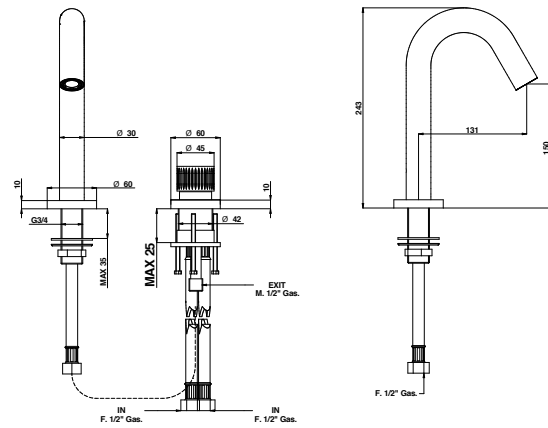

ACCESSORI E RICAMBI / ACCESSORIES AND SPARE PARTS

71502

Gruppo lavabo bordo piano 2 fori in acciaio spazzolato 316 con cartuccia tradizionale.

Gruppo lavabo bordo piano 2 fori in acciaio spazzolato 316 con cartuccia tradizionale.