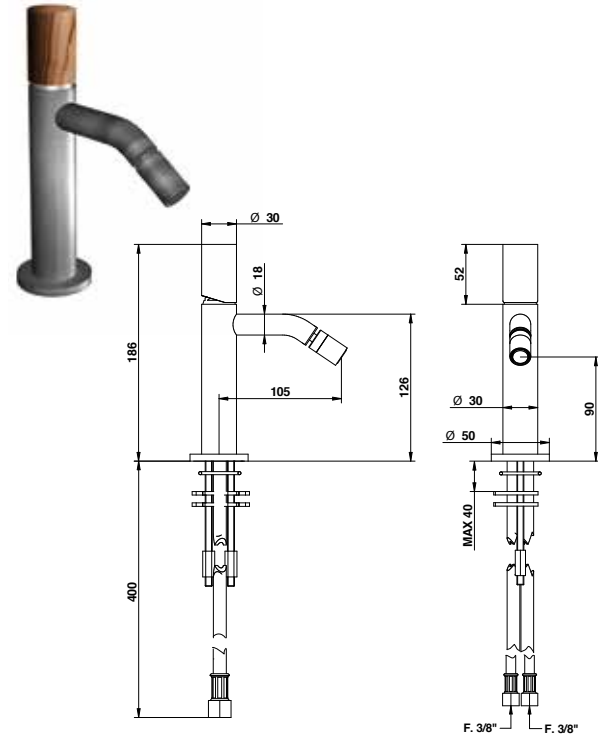

RICAMBI / SPARE PARTS

9870	9392
------	------

ACCESSORI E RICAMBI / ACCESSORIES AND SPARE PARTS

69522

Miscelatore bidet in acciaio spazzolato 316 con cartuccia tradizionale e maniglia in teak.

316 brushed stainless steel bidet mixer with traditional cartridge and teak handle.