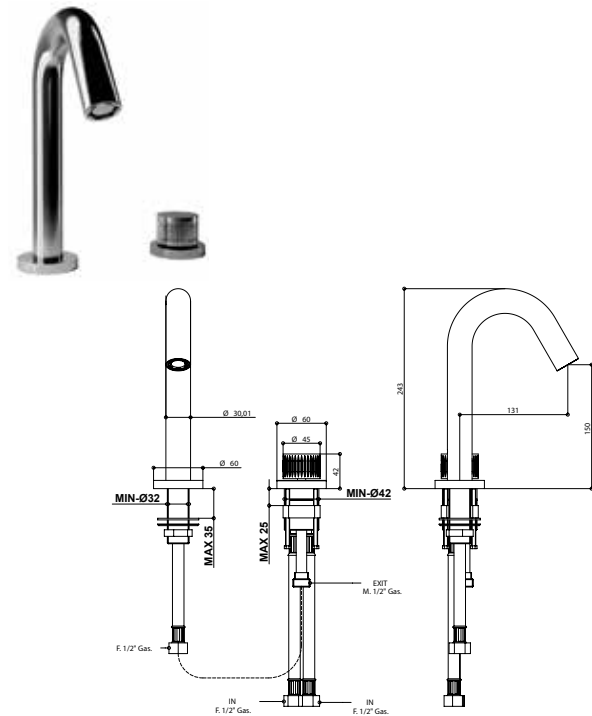

RICAMBI / SPARE PARTS

9880	9390
------	------

ACCESSORI E RICAMBI / ACCESSORIES AND SPARE PARTS

70502

Miscelatore 2 fori in acciaio spazzolato 316 e cartuccia progressiva.

316 brushed stainless steel 2 holes basin mixer with progressive cartridge.