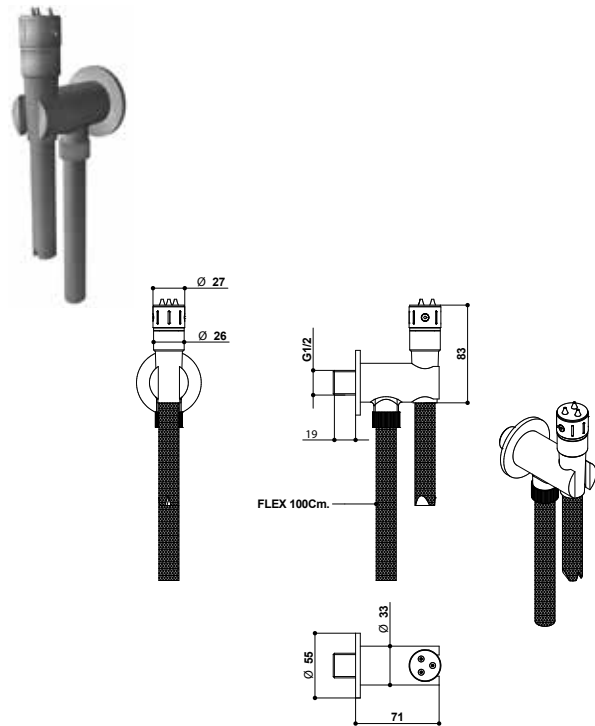

70904/ID

Set idroscopio a muro per wc in acciaio spazzolato 316 con presa acqua e doccino apri-chiudi.

316 brushed stainless steel hydrobrushes toilet set for wc with water supply and open-close handshower.

ARTICOLO COMPLETO / COMPLETE ITEM

70904ASID
AS

Non disponibile in altre finiture. / Not available in other finishes.

RICAMBI / SPARE PARTS

70904ASDI *

*Completo di flessibile / With flexible

70071

Scarico in acciaio spazzolato 316, clic clac 1.1/4".

316 brushed stainless steel, clic clac 1.1/4" waste.

ARTICOLO COMPLETO / COMPLETE ITEM

70071AS00
AS

Non disponibile in altre finiture. / Not available in other finishes.