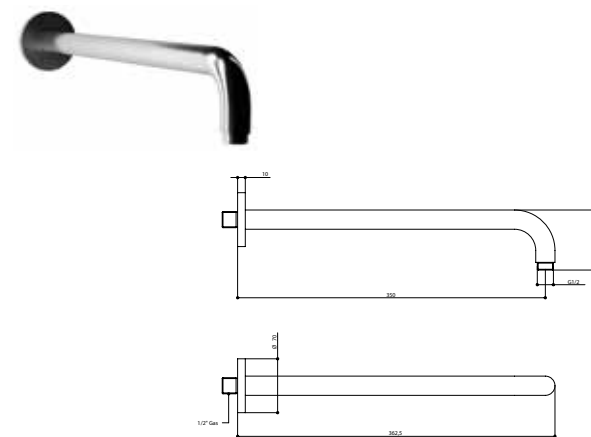

70802/35

Braccio doccia 350 mm in acciaio spazzolato 316. / 316 brushed stainless steel 350 mms. shower arm.