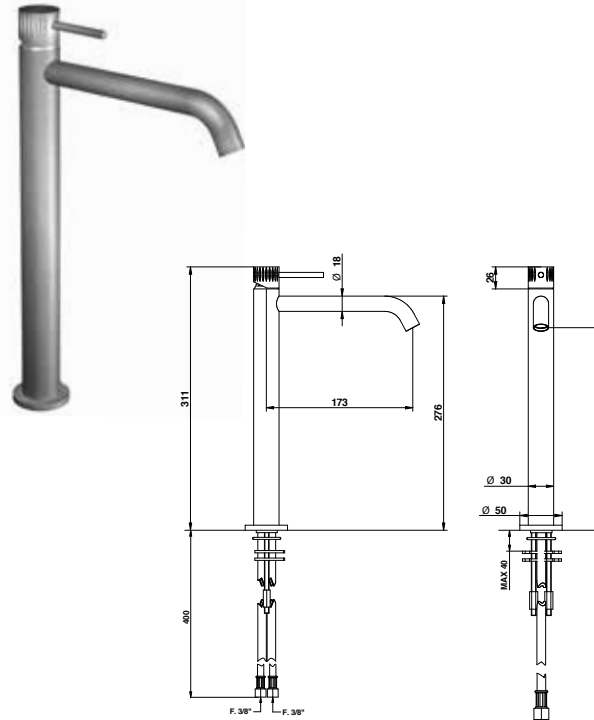

72532

Miscelatore lavabo alto con bocca lunga in acciaio spazzolato 316 e cartuccia tradizionale.

316 brushed stainless steel high basin mixer with long spout and traditional cartridge.