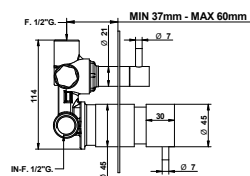

FLESSIBILE
FLEXIBLE

DOCCETTA
HANDSHOWER

DEVIATORE
DIVERTER

73519

Miscelatore doccia incasso in acciaio spazzolato 316 con deviatore a 2 uscite meccanico e cartuccia tradizionale.

316 brushed stainless steel built-in mixer with 2 exits mechanical diverter and traditional cartridge.