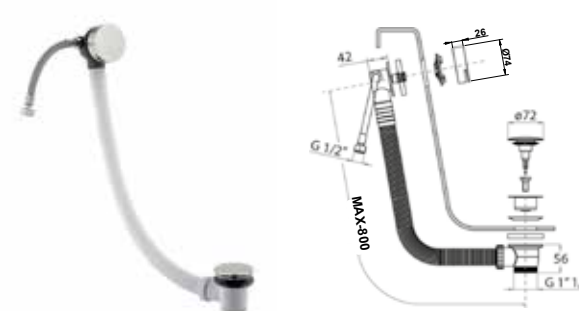

73063

Colonna scarico vasca con erogazione dal troppopieno e tappo clic clac in acciaio spazzolato 316.

316 brushed steel automatic pop up bathtub drain column with water inlet through overflow and clic clac waste.