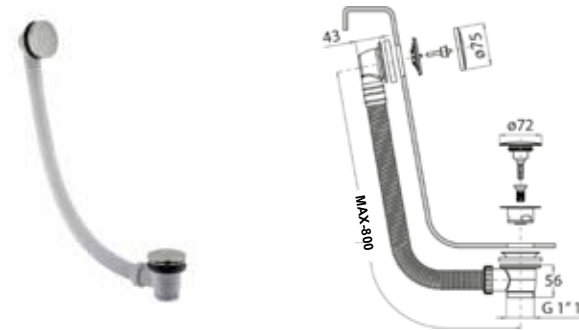

73062

Colonna scarico vasca con tappo clic-clac in acciaio spazzolato 316.

316 brushed steel automatic pop up bathtub drain column with clic-clac waste.