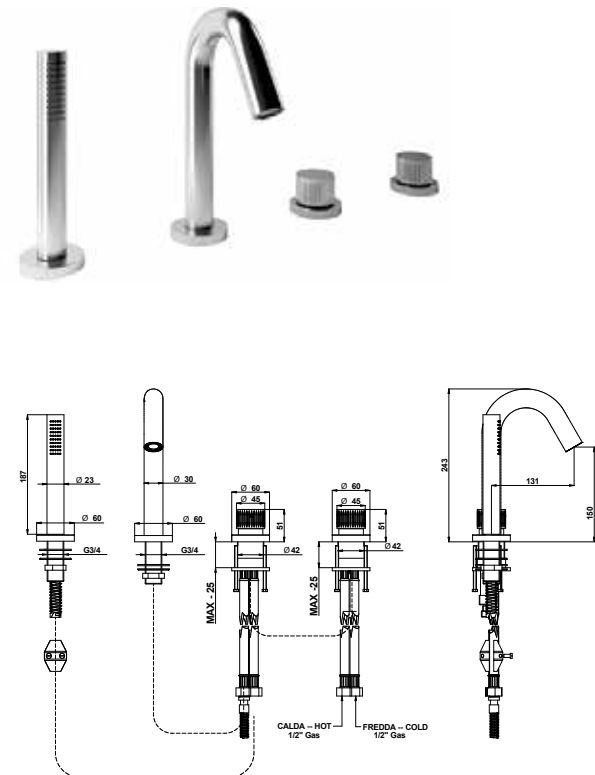

* Cartuccia miscelatore / Mixer cartridge
◻ Cartuccia deviatrice / Diverter cartridge

71531/D

Miscelatore bordo vasca in acciaio spazzolato 316 con set doccia e cartuccia tradizionale.

316 brushed stainless steel four holes deck bath and shower mixer with duplex shower set and traditional cartridge.