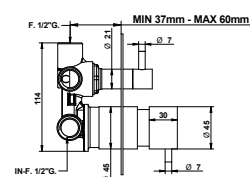

RICAMBI / SPARE PARTS

9813

9861

73519/3

Miscelatore doccia incasso in acciaio spazzolato 316 con deviatore meccanico a 3 uscite e cartuccia tradizionale.

316 brushed stainless steel built-in mixer with 3 exits mechanical diverter and traditional cartridge.