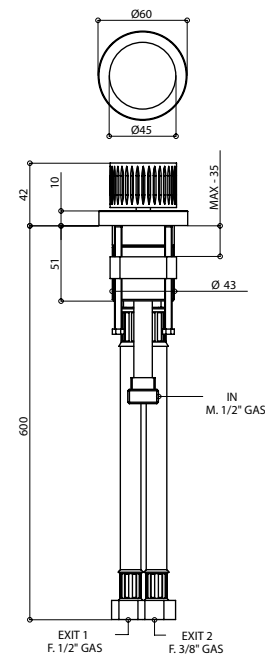

70520AS00
AS

70520NE00
NE

RICAMBI / SPARE PARTS

9822

70535

Deviatore bordo vasca 2 uscite (1 entrata - 2 uscite) in acciaio spazzolato 316.

316 brushed stainless steel 2 way (1 in - 2 out) deck bath diverter.