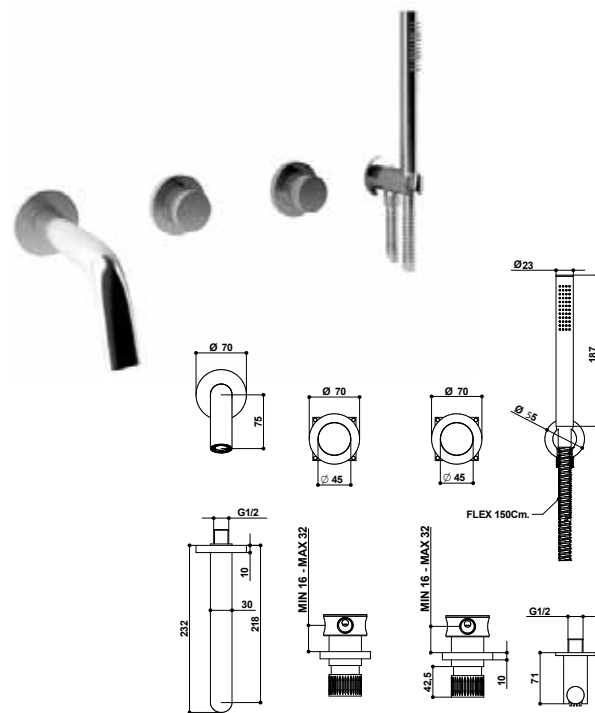

DOCCETTA
HANDSHOWER

DEVIATORE
DIVERTER

71530/D

Gruppo vasca incasso con set doccia in acciaio spazzolato 316 e cartuccia tradizionale.

316 brushed stainless steel built-in bath & shower mixer with duplex shower set and traditional cartridge.