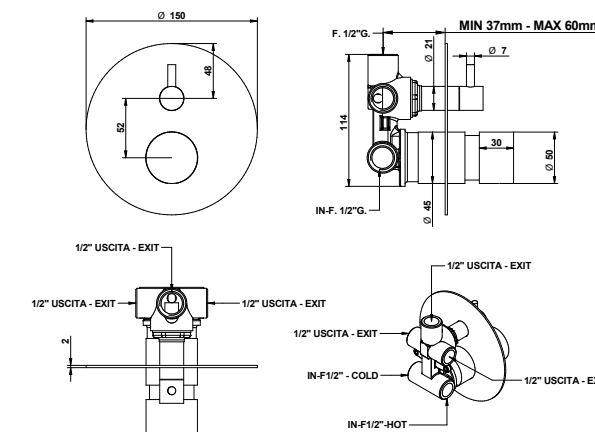

Miscelatore doccia incasso in acciaio spazzolato 316 con deviatore meccanico a 3 uscite, cartuccia tradizionale e maniglia in TEAK. 316 brushed stainless steel built-in mixer with 3 exits mechanical diverter, traditional cartridge and TEAK handle.