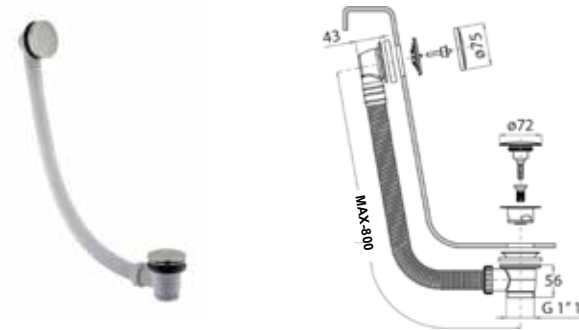

73062

Colonna scarico vasca con tappo clic-clac in acciaio spazzolato 316.

316 brushed steel automatic popup bathtub drain column with clic-clac waste.