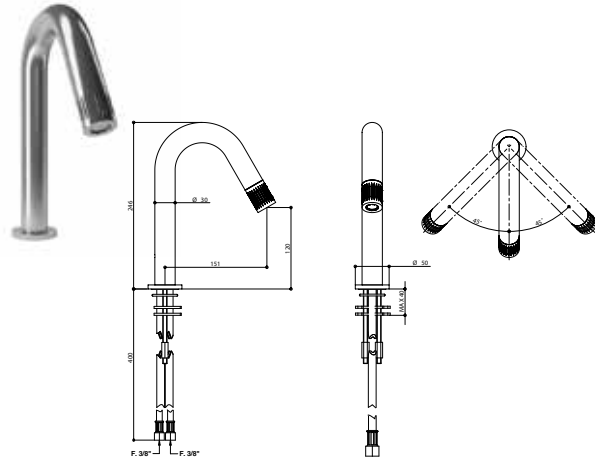

70521

Miscelatore lavabo girevole in acciaio spazzolato 316 e cartuccia progressiva inclusa nella bocca.

316 brushed stainless steel swivel basin mixer with progressive cartridge placed in the spout.

ARTICOLO COMPLETO / COMPLETE ITEM