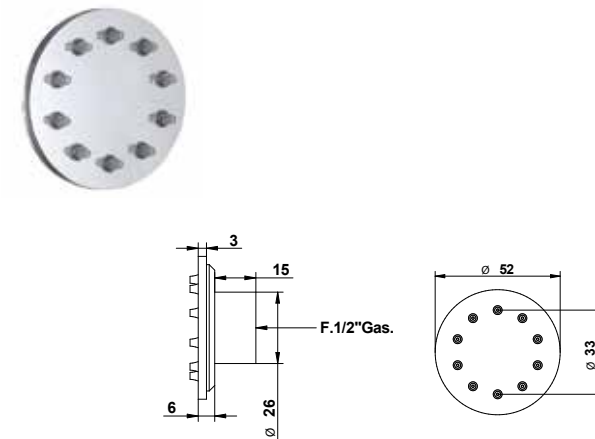

70867/RO INOX

Soffioncino laterale tondo, getto a pioggia in acciaio spazzolato 316. 316 brushed stainless steel round body spray, rain function.