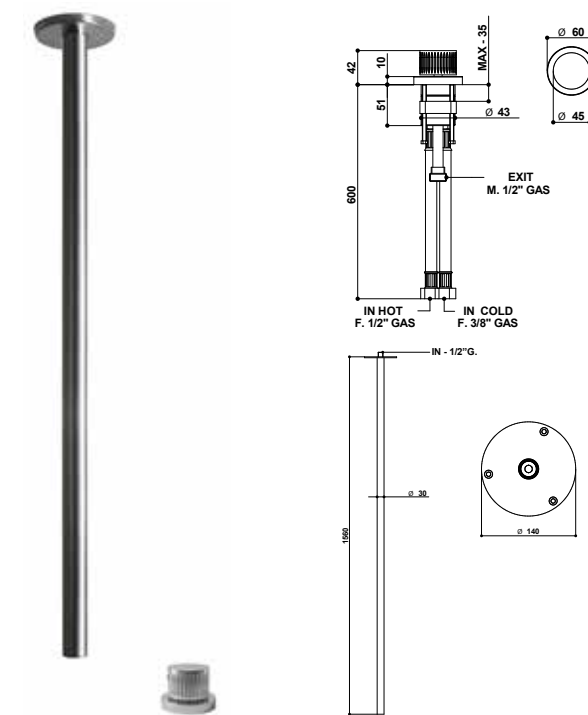

PROLUNGA / MIXER EXTENSION

	00099ASPR		00099NEPR
--	-----------	--	-----------

RICAMBI / SPARE PARTS

	9822		9391
--	------	--	------

70977/RP INOX

Bocca a soffitto in acciaio spazzolato 316 con comando remoto a bordo piano con cartuccia progressiva. 316 brushed stainless steel ceiling spout with deck remote control with progressive cartridge.