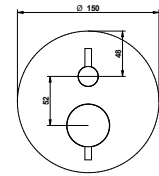

FLESSIBILE
FLEXIBLE

DOCCETTA
HANDSHOWER

DEVIATORE
DIVERTER

73519

Miscelatore doccia incasso in acciaio spazzolato 316 con deviatore a 2 uscite meccanico e cartuccia tradizionale.

316 brushed stainless steel built-in mixer with 2 exits mechanical diverter and traditional cartridge.