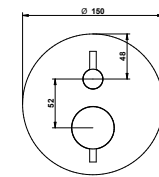

RICAMBI / SPARE PARTS

9813

9861

73519/3

Miscelatore doccia incasso in acciaio spazzolato 316 con deviatore meccanico a 3 uscite e cartuccia tradizionale.

316 brushed stainless steel built-in mixer with 3 exits mechanical diverter and traditional cartridge.