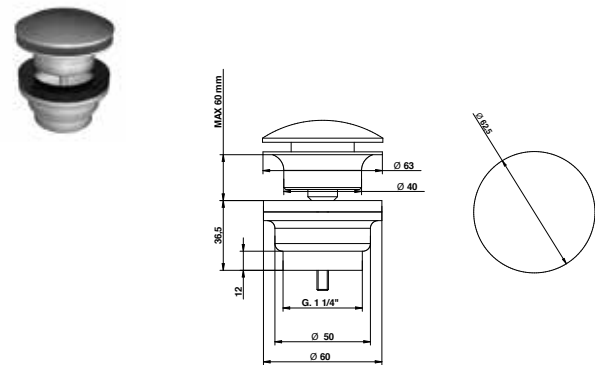

ARTICOLO COMPLETO / COMPLETE ITEM

70071AS00
AS

Non disponibile in altre finiture. / Not available in other finishes.