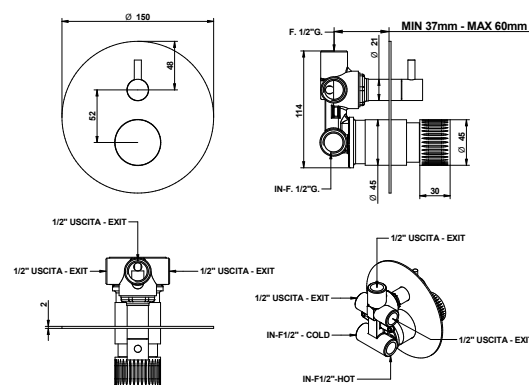

Miscelatore doccia incasso in acciaio spazzolato 316 con deviatore meccanico a 3 uscite e cartuccia tradizionale.

316 brushed stainless steel built-in mixer with 3 exits mechanical diverter and traditional cartridge.