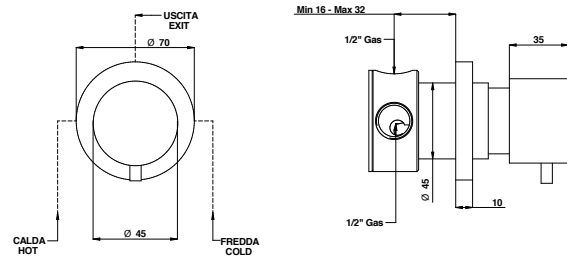

73524

Miscelatore doccia incasso in acciaio spazzolato 316 con cartuccia tradizionale.

316 brushed stainless steel built-in shower mixer with traditional cartridge.

ARTICOLO COMPLETO / COMPLETE ITEM

73524AS00
AS

PARTE INCASSO
BUILT-IN PART

PARTE ESTERNA DA ABBINARE
EXTERNAL MATCHING PART

FINITURE / FINISHES

09689AS00
09689NE00

73524ASEU
AS

73524NEEU
NE

ABBINABILE A / TO MATCH WITH:
Bocca / Spout - 70800

PROLUNGA / MIXER EXTENSION

00096ASPR

00096NEPR

RICAMBI / SPARE PARTS

9896

73544

Termostatico incasso coassiale in acciaio spazzolato 316.

316 brushed stainless steel built-in coaxial thermostatic mixer.

ARTICOLO COMPLETO / COMPLETE ITEM

73544AS00
AS

PARTE INCASSO
BUILT-IN PART

PARTE ESTERNA DA ABBINARE
EXTERNAL MATCHING PART

FINITURE / FINISHES

09697AS00
09697NE00

73544ASEU
AS

73544NEEU
NE