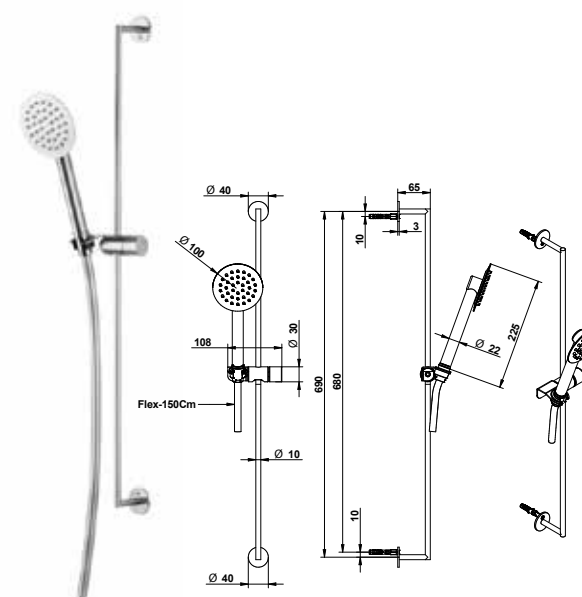

Dettaglio flessibili / Flexible details pag. 36

ARTICOLO COMPLETO / COMPLETE ITEM

70972AS00
AS

70972NE00
NE

Sistema anticalcare Fast Clean. / Fast Clean shower.

Pressione dinamica minima di utilizzo 1 bar. Portata a pressione dinamica 1-5 bar - 8 l/min. / Minimum dynamic pressure of use 1 bar. Flow rates at dynamic pressure 1-5 bar - 8 l/min.

Non disponibile in altre finiture. / Not available in other finishes.

ABBINABILE A / TO MATCH WITH:
Preso acqua / Water supply - 70899 - 70896

RICAMBI / SPARE PARTS

	9600XPV *		70924AS/CR
	70924NE		70871AS/CRSC
	70871NE00		

*SI/AS/NE /

ACCESSORI E RICAMBI / ACCESSORIES AND SPARE PARTS