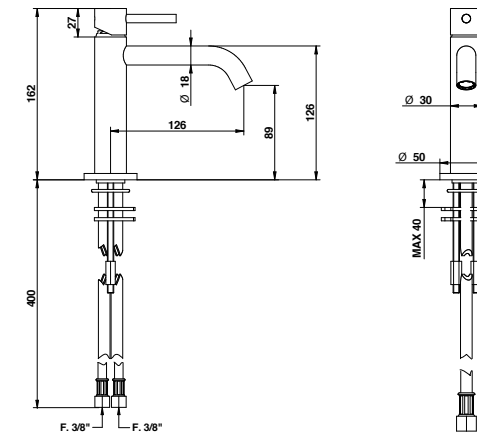

TIME2020 BASIC

CARTUCCIA TRADIZIONALE / TRADITIONAL CARTRIDGE

Art. 73540AS00

FINITURE E COLORI / FINISHES AND COLOURS

INOX 316 COLLECTION

TIME2020 contribuisce ai CREDITI LEED®. / TIME2020 contributes to meet LEED® CREDITS.
(Leadership in Energy and Environmental Design of the U.S. Green Building Council, GREEN BUILDING PROGRAM)

73521

Miscelatore lavabo in acciaio spazzolato 316 con cartuccia tradizionale.

316 brushed stainless steel basin mixer with traditional cartridge.

ARTICOLO COMPLETO / COMPLETE ITEM

73521AS00
AS

73521NE00
NE

ABBINABILE A / TO MATCH WITH:

Sifone / Siphon - **70067AS00 - 00067NE00**

Piletta clic-clac acciaio / Stainless steel clic-clac waste - **70071AS00 - 00079NE00**

RICAMBI / SPARE PARTS

	9870		9392

73532

Miscelatore lavabo alto con bocca lunga in acciaio spazzolato 316 e cartuccia tradizionale.

316 brushed stainless steel high basin mixer with long spout and traditional cartridge.

ARTICOLO COMPLETO / COMPLETE ITEM

73532AS00
AS

73532NE00
NE

ABBINABILE A / TO MATCH WITH:

Sifone / Siphon - **70067AS00 - 00067NE00**

Piletta clic-clac acciaio / Stainless steel clic-clac waste - **70071AS00 - 00079NE00**

RICAMBI / SPARE PARTS

	9870		9392

ACCESSORI E RICAMBI / ACCESSORIES AND SPARE PARTS