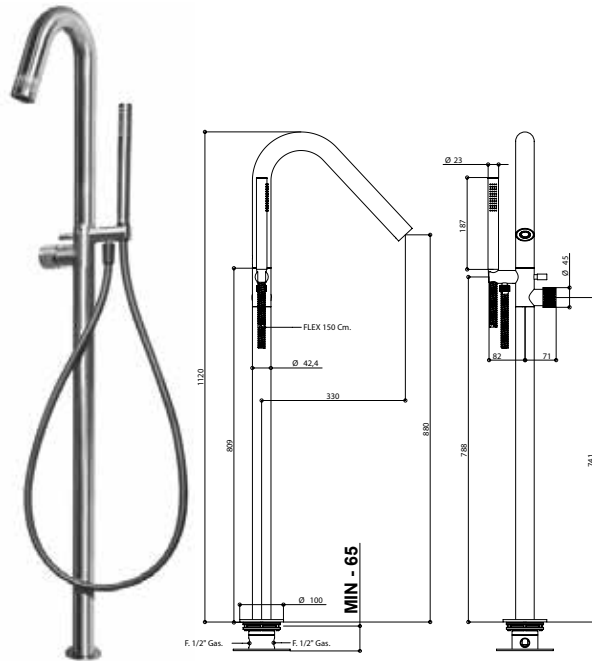

AERATORE
AERATOR

FLESSIBILE
FLEXIBLE

DOCCETTA
HANDSHOWER

DEVIATORE
DIVERTER

70534/D

Miscelatore vasca da terra con cartuccia progressiva e set doccia in acciaio spazzolato 316.

316 brushed stainless steel floor mounted bath mixer with shower set and progressive cartridge.