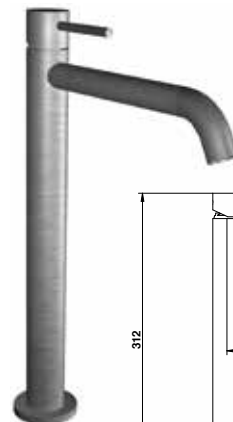

73532

Miscelatore lavabo alto con bocca lunga in acciaio spazzolato 316 e cartuccia tradizionale.

316 brushed stainless steel high basin mixer with long spout and traditional cartridge.