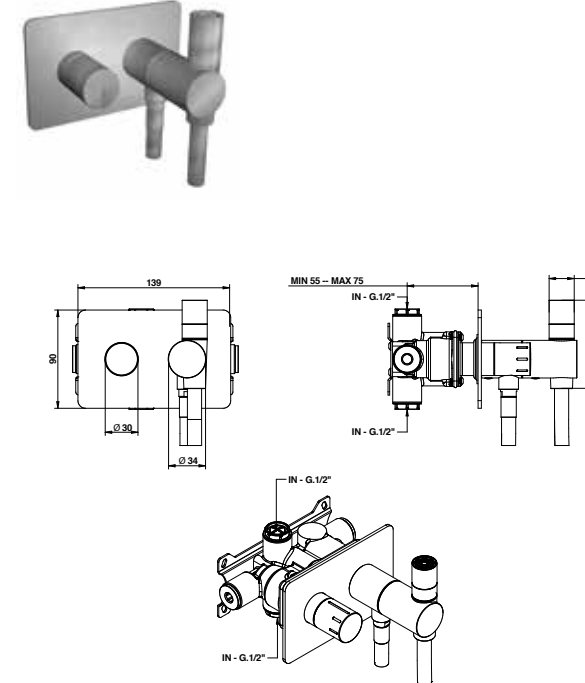

RICAMBI / SPARE PARTS

	70904VI00		9612ASPV
	70904ASDO		

70944

Termostatico incasso con doccetta multifunzione wc e idroscopino in acciaio spazzolato 316.

316 stainless steel thermostatic mixer with multifunctional handshower for both shattaff and hydrobrushes.