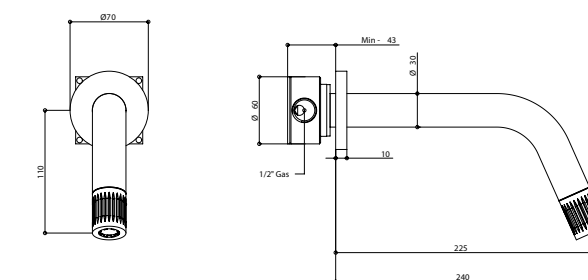

70538

Miscelatore lavabo incasso 220 mm. in acciaio spazzolato 316 con cartuccia progressiva inclusa nella bocca.

316 brushed stainless steel wall basin mixer 220 mms. with progressive cartridge placed in the spout.