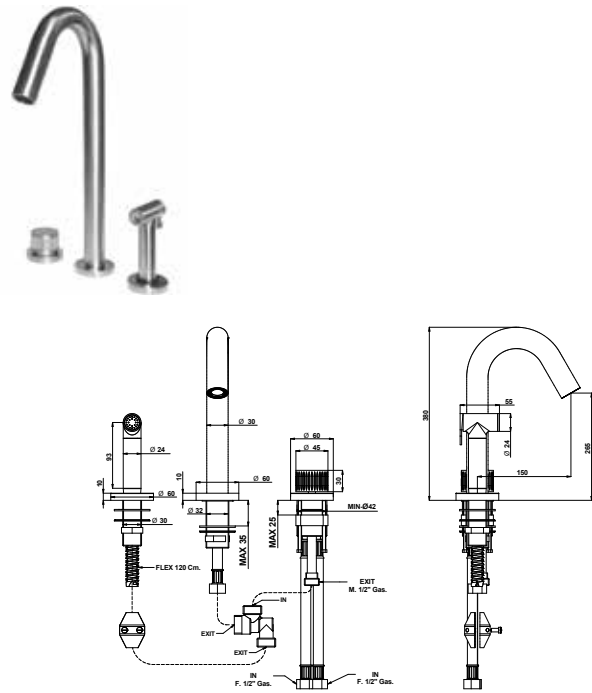

70590

Gruppo 3 fori lavello cucina con bocca girevole, miscelatore con cartuccia progressiva e set doccia estraibile con deviatore automatico in acciaio spazzolato 316.

316 brushed stainless steel 3 holes sink mixer with swivel spout, mixer with progressive cartridge and extractable shower set with automatic diverter.