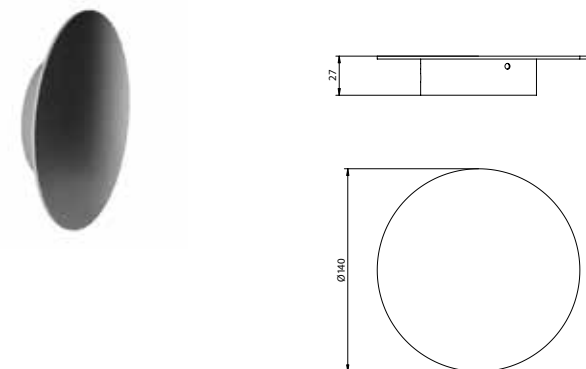

70010

Lampada led a muro 140 mm in acciaio spazzolato 316. 316 brushed stainless steel wall led light lamp (140 mms.).