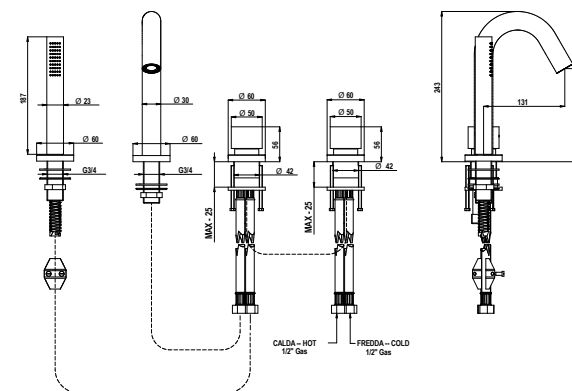

69531/D

Miscelatore bordo vasca con set doccia in acciaio spazzolato 316 con cartuccia tradizionale e maniglie in teak.

316 brushed stainless steel bath & shower mixer with shower set, traditional cartridge and teak handles.