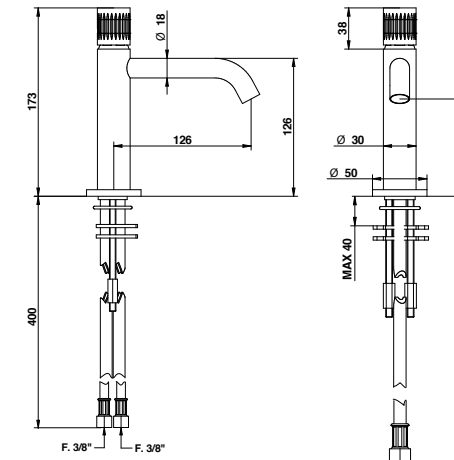

CARTUCCIA TRADIZIONALE / TRADITIONAL CARTRIDGE

Art. 71521AS00 - Art. 72532AS00

FINITURE E COLORI / FINISHES AND COLOURS

71521

Miscelatore lavabo in acciaio spazzolato 316 con cartuccia tradizionale.

316 brushed stainless steel basin mixer with traditional cartridge.