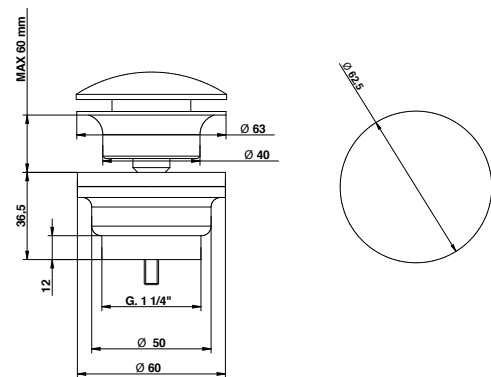

FINITURE E COLORI / FINISHES AND COLOURS

70067

Sifone 1.1/4" in acciaio spazzolato 316. 316 brushed stainless steel 1.1/4" siphon.