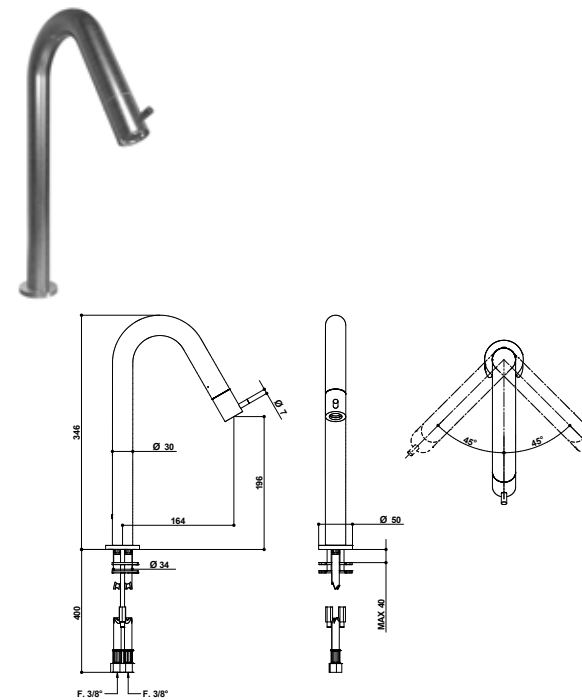

70580AS0M NEW

Miscelatore lavello girevole in acciaio spazzolato inox 316 (alto 346 mm) con cartuccia progressiva inclusa nella bocca.

316 brushed stainless steel kitchen mixer (346 mms. high) swivel with progressive cartridge placed in the spout.