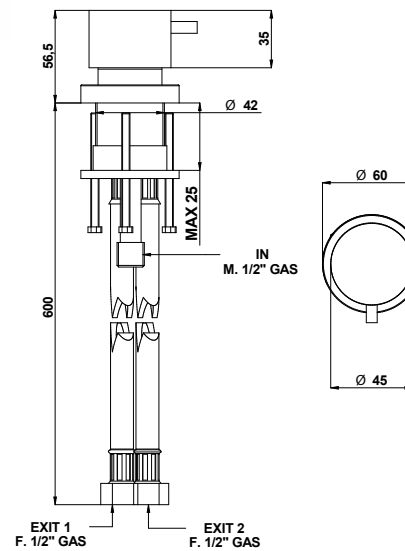

73520AS00
AS

73520NE00
NE

RICAMBI / SPARE PARTS

9896

73535

Deviatore bordo vasca 2 uscite (1 entrata - 2 uscite) in acciaio spazzolato 316.

316 brushed stainless steel 2 way (1 in - 2 out) deck bath diverter.