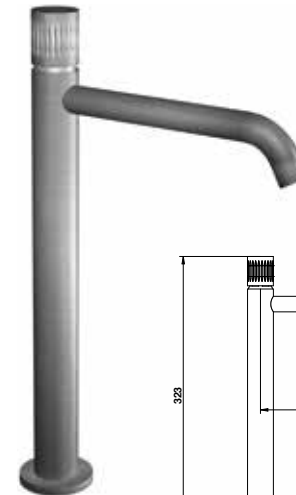

	9895		9392
--	------	--	------

71532

Miscelatore lavabo alto con bocca lunga in acciaio spazzolato 316 e cartuccia tradizionale.

316 brushed stainless steel high basin mixer with long spout and traditional cartridge.