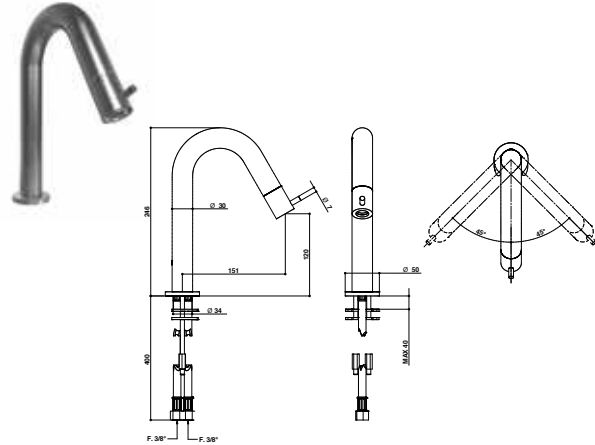

70521/OM

Miscelatore lavabo girevole in acciaio spazzolato 316 e cartuccia progressiva inclusa nella bocca.

316 brushed stainless steel swivel basin mixer with progressive cartridge placed in the spout.