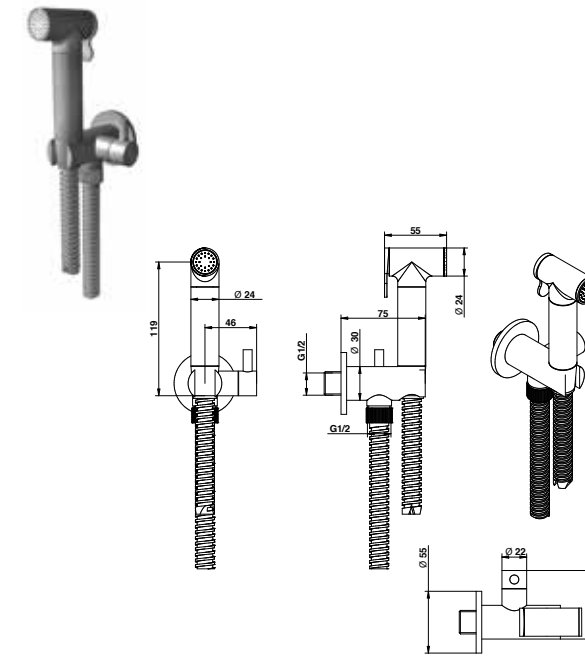

FINITURE E COLORI / FINISHES AND COLOURS

70904

Set doccia bidet a muro per wc in acciaio spazzolato 316 con presa acqua e rubinetto apri-chiudi. Flessibile in PVC.

316 brushed stainless steel shattaff shower set for wc with water supply and open-close tap. PVC hose.