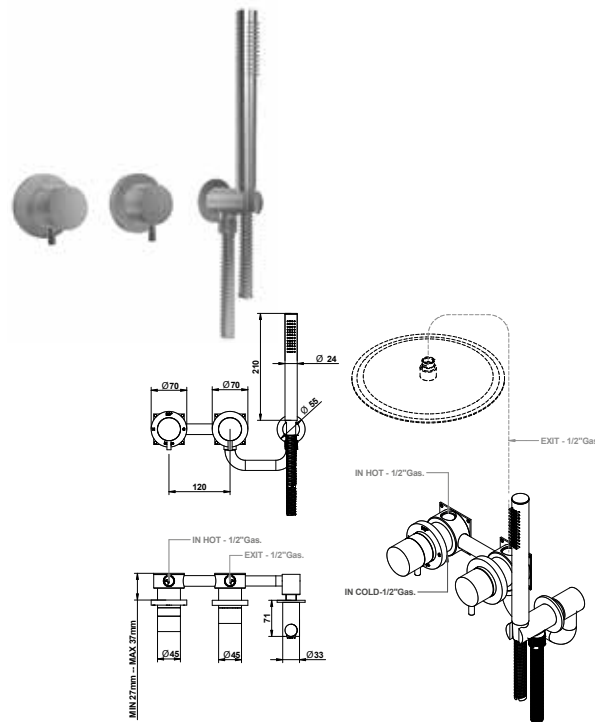

73551/AD

Gruppo doccia incasso in acciaio spazzolato 316 con connessioni, miscelatore termostatico, deviatore due uscite e set doccia.

316 brushed stainless steel built-in shower mixer with connections, thermostatic mixer, 2 exit diverter and duplex shower set.