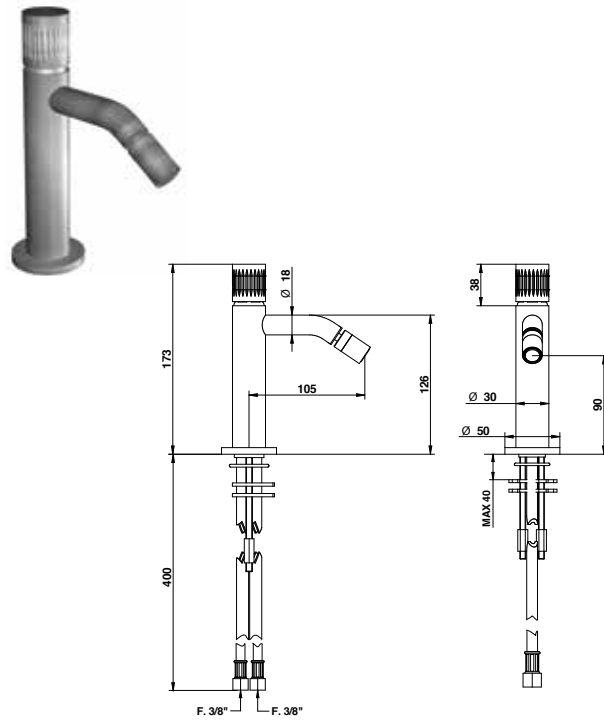

	9895		9392
--	------	--	------

ACCESSORI E RICAMBI / ACCESSORIES AND SPARE PARTS

71522

Miscelatore bidet in acciaio spazzolato 316 con cartuccia tradizionale.

316 brushed stainless steel bidet mixer with traditional cartridge.