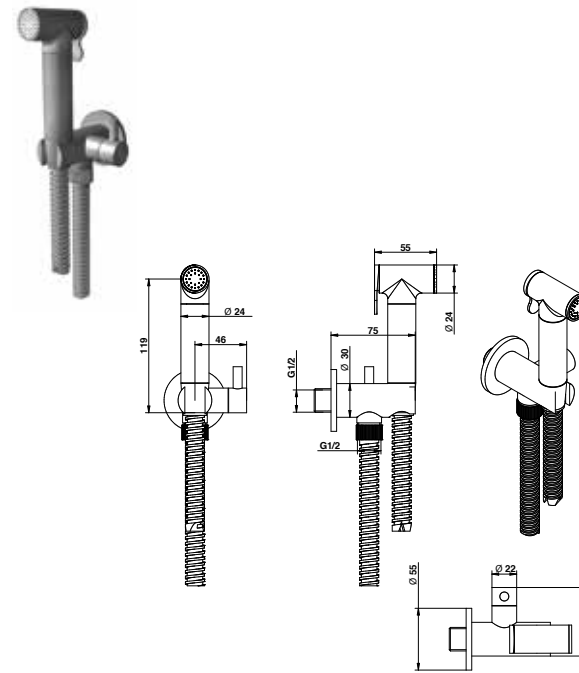

FINITURE E COLORI / FINISHES AND COLOURS

70904

Set doccia bidet a muro per wc in acciaio spazzolato 316 con presa acqua e rubinetto apri-chiudi. Flessibile in PVC. 316 brushed stainless steel shattaff shower set for wc with water supply and open-close tap. PVC hose.