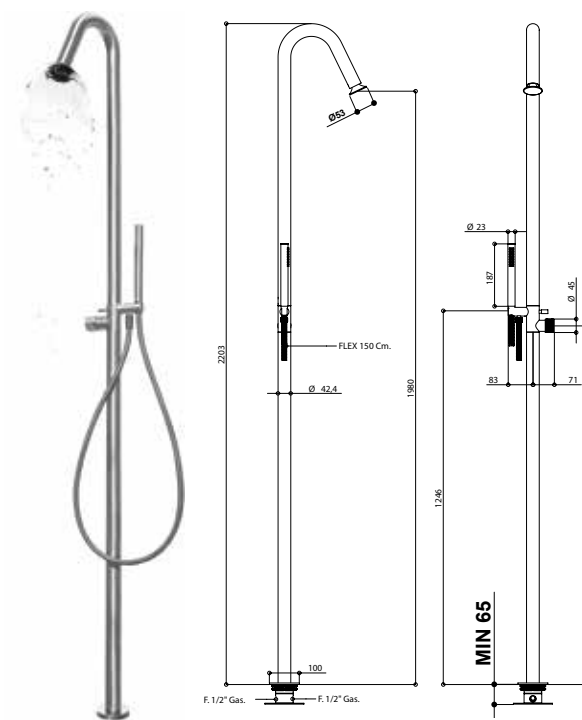

9896

9391

9600ASPV

70850AS

00137AS

71131/D - 71131/RD

Colonna doccia a pavimento in acciaio spazzolato 316 con miscelatore a cartuccia tradizionale deviatore, set doccia e regolazione effetto bolla acqua.

316 brushed stainless steel floor mounted shower column with traditional cartridge, diverter, shower set and flow regulation "bubble effect".