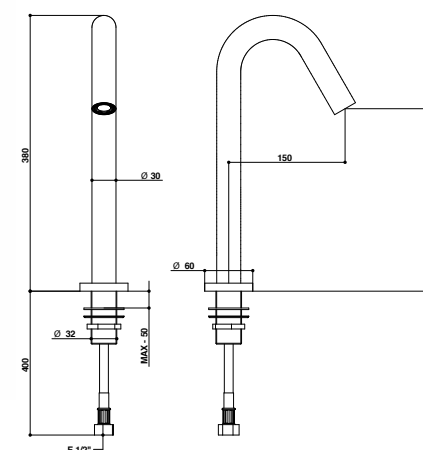

70984 INOX

Bocca bordo lavabo alta in acciaio spazzolato 316.

316 brushed stainless steel high basin swivel spout.