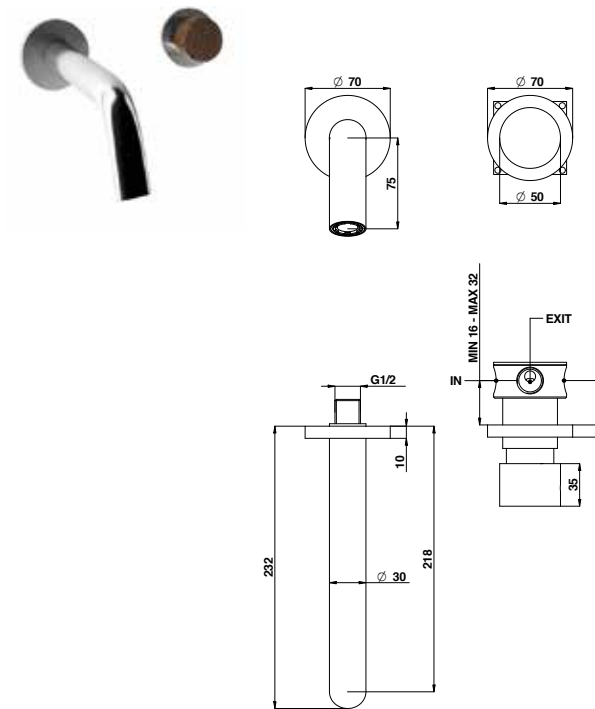

69539

Miscelatore lavabo incasso con bocca da 230 mm. in acciaio spazzolato 316, cartuccia tradizionale e maniglia in teak.

316 brushed stainless steel built-in basin mixer with 230 mms. spout, traditional cartridge with teak handle.