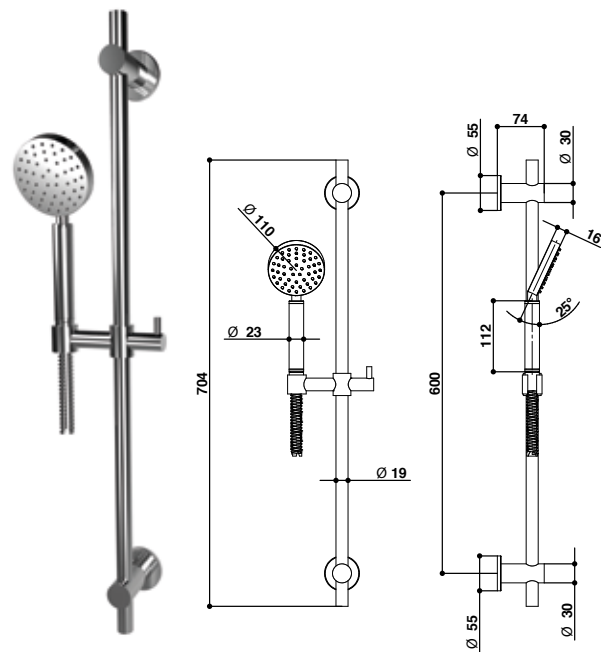

70976

Saliscendi minimalista interamente realizzato in acciaio spazzolato 316, con doccetta monogetto tonda Ø 110 mm, supporti asta, doccetta e flessibile in PVC color inox.

316 brushed stainless steel, round minimalist sliding rail with Ø 110 mm, round handshower single function and steel wall hole and slider brackets and PVC hose.

Dettaglio flessibili / Flexible details pag. 36

ARTICOLO COMPLETO / COMPLETE ITEM

70976AS00
AS

Sistema anticalcare Fast Clean. Pressione dinamica minima di utilizzo 1 bar. Portata a pressione dinamica 1-5 bar - 8 l/min. / Fast Clean shower. Minimum dynamic pressure of use 1 bar. Flow rates at dynamic pressure 1-5 bar - 8 l/min.

Non disponibile in altre finiture. / Not available in other finishes.

ABBINABILE A / TO MATCH WITH:
Preso acqua / Water supply - 70899

RICAMBI / SPARE PARTS

	9600ASPV		70923AS
	70870ASSC		

FINITURE E COLORI / FINISHES AND COLOURS

70899

Preso acqua minimalista tonda in acciaio spazzolato 316.

316 brushed stainless steel, round water supply.

ARTICOLO COMPLETO / COMPLETE ITEM

70899AS00
AS

70831/SU

Supporto con erogazione in acciaio 316 con ripiano integrato e spazio apposito per riporre la doccetta.

316 stainless steel holder with water supply, integrated shelf and handshower special space.