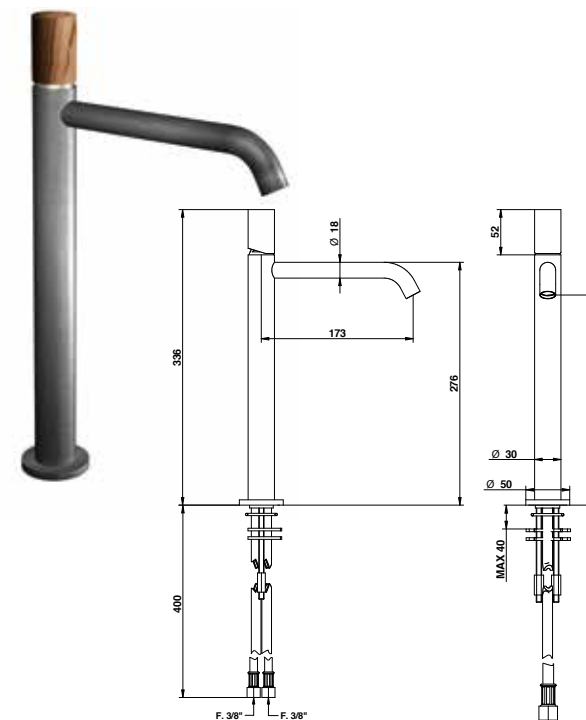

69532

Miscelatore lavabo in acciaio spazzolato 316 alto con bocca lunga, cartuccia tradizionale e maniglia in teak.

316 brushed stainless steel high basin mixer with long spout, traditional cartridge and teak handle.