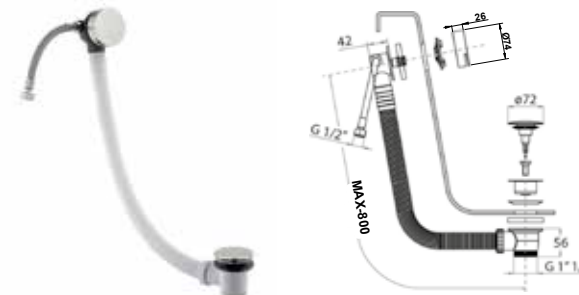

73063

Colonna scarico vasca con erogazione dal troppopieno e tappo clic clac in acciaio spazzolato 316.

316 brushed steel automatic popup bathtub drain column with water inlet through overflow and clic clac waste.