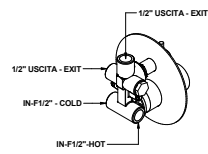

FLESSIBILE
FLEXIBLE

DOCCETTA
HANDSHOWER

DEVIATORE
DIVERTER

73519

Miscelatore doccia incasso in acciaio spazzolato 316 con deviatore a 2 uscite meccanico e cartuccia tradizionale.

316 brushed stainless steel built-in mixer with 2 exits mechanical diverter and traditional cartridge.