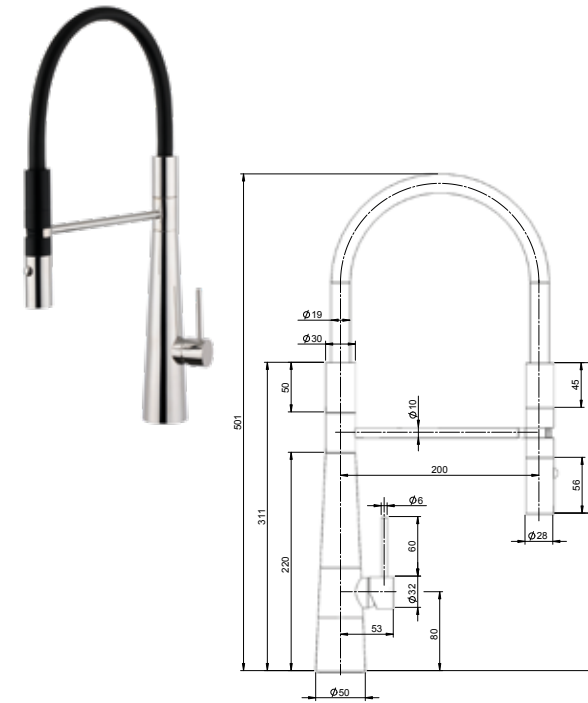

FINITURE E COLORI / FINISHES AND COLOURS

70080

Miscelatore lavello in acciaio spazzolato 316 con bocca girevole e doccetta estensibile con doppio getto.

316 brushed stainless steel sink mixer with swivel spout, with double jet.