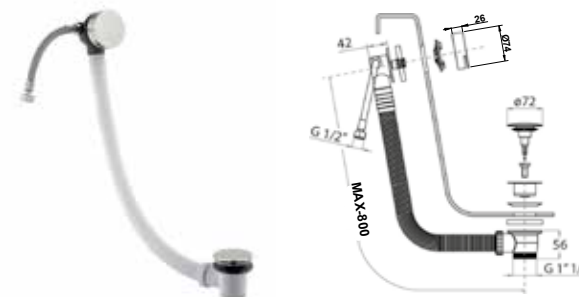

73063

Colonna scarico vasca con erogazione dal troppopieno e tappo clic clac in acciaio spazzolato 316.

316 brushed steel automatic popup bathtub drain column with water inlet through overflow and clic clac waste.