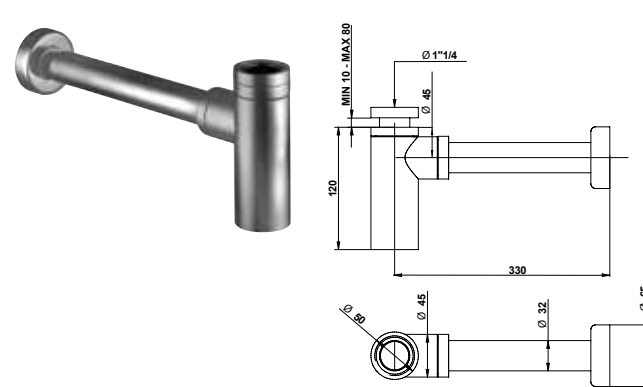

70904/ID

Set idroscopio a muro per wc in acciaio spazzolato 316 con presa acqua e doccino apri-chiudi.

316 brushed stainless steel hydrobrushes toilet set for wc with water supply and open-close handshower.

ARTICOLO COMPLETO / COMPLETE ITEM

70904ASID
AS

Non disponibile in altre finiture. / Not available in other finishes.

RICAMBI / SPARE PARTS

70904ASDI *

* Completo di flessibile / With flexible

70071

Scarico in acciaio spazzolato 316, clic clac 1.1/4".

316 brushed stainless steel, clic clac 1.1/4" waste.

ARTICOLO COMPLETO / COMPLETE ITEM

70071AS00
AS

Non disponibile in altre finiture. / Not available in other finishes.

FINITURE E COLORI / FINISHES AND COLOURS

70067

Sifone 1.1/4" in acciaio spazzolato 316. 316 brushed stainless steel 1.1/4" siphon.

ARTICOLO COMPLETO / COMPLETE ITEM

70067AS00
AS

73062

Colonna scarico vasca con tappo clic-clac in acciaio spazzolato 316.

316 brushed steel automatic popup bathtub drain column with clic-clac waste.

ARTICOLO COMPLETO / COMPLETE ITEM

73062AS00
AS

Non disponibile in altre finiture. / Not available in other finishes.

73063

Colonna scarico vasca con erogazione dal troppopieno e tappo clic clac in acciaio spazzolato 316.

316 brushed steel automatic popup bathtub drain column with water inlet through overflow and clic clac waste.

ARTICOLO COMPLETO / COMPLETE ITEM

73063AS00
AS

Non disponibile in altre finiture. / Not available in other finishes.

ACCESSORI E RICAMBI / ACCESSORIES AND SPARE PARTS

PROLUNGA
MIXER EXTENSION

CARTUCCIA E VITONE
CARTRIDGE AND MECHANISM

AERATORE
AERATOR

FLESSIBILE
FLEXIBLE

DOCCETTA
HANDSHOWER

DEVIATORE
DIVERTER