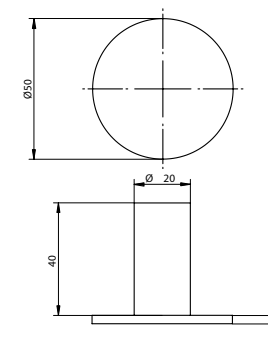

ARTICOLO COMPLETO / COMPLETE ITEM

70001AS00
AS

70001NE00
NE

70002

Porta rotolo in acciaio spazzolato 316. 316 brushed stainless steel toilet paper holder.

ARTICOLO COMPLETO / COMPLETE ITEM

70002AS00
AS

70002NE00
NE