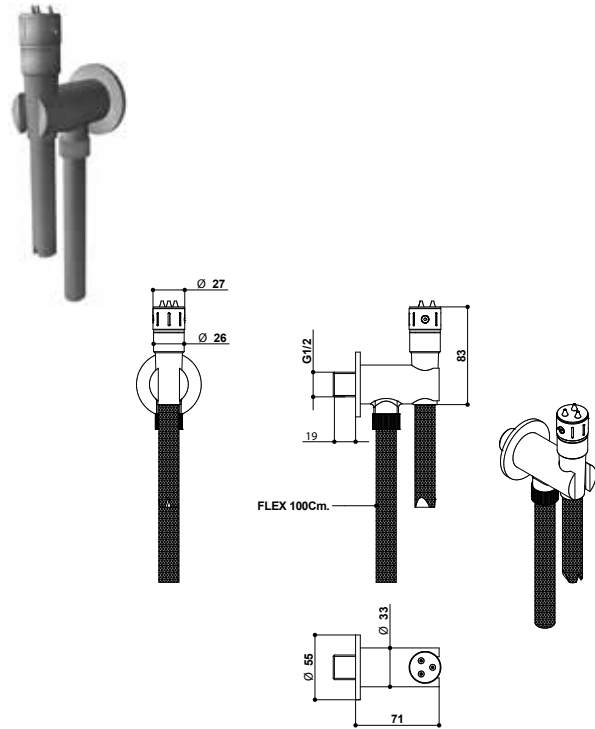

FLESSIBILE
FLEXIBLE

DOCCETTA
HANDSHOWER

DEVIATORE
DIVERTER

70904/ID

Set idroscopico a muro per wc in acciaio spazzolato 316 con presa acqua e doccino apri-chiudi.

316 brushed stainless steel hydrobrushes toilet set for wc with water supply and open-close handshower.