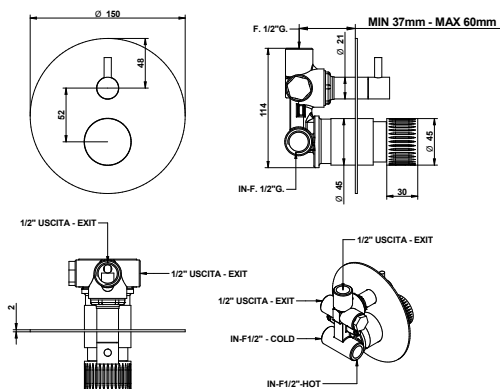

AERATORE
AERATOR

FLESSIBILE
FLEXIBLE

DOCCETTA
HANDSHOWER

DEVIATORE
DIVERTER

71519

Miscelatore doccia incasso in acciaio spazzolato 316 con deviatore meccanico a 2 uscite e cartuccia tradizionale.

316 brushed stainless steel built-in mixer with 2 exits mechanical diverter and traditional cartridge.