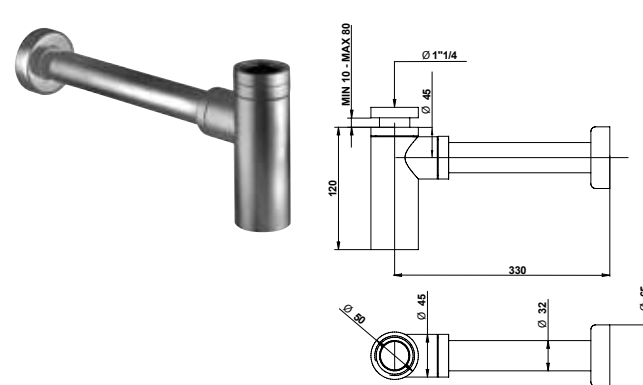

70067

Sifone 1.1/4" in acciaio spazzolato 316. 316 brushed stainless steel 1.1/4" siphon.

ARTICOLO COMPLETO / COMPLETE ITEM

70067AS00
AS

73062

Colonna scarico vasca con tappo clic-clac in acciaio spazzolato 316.