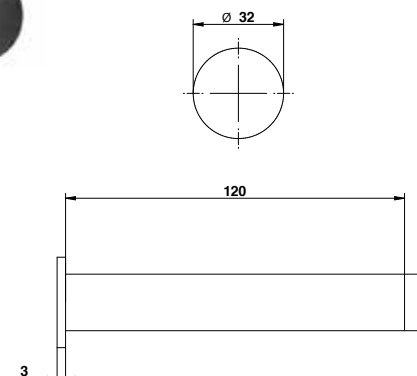

ARTICOLO COMPLETO / COMPLETE ITEM

70001AS00
AS

70001NE00
NE

70002

Porta rotolo in acciaio spazzolato 316. 316 brushed stainless steel toilet paper holder.

ARTICOLO COMPLETO / COMPLETE ITEM

70002AS00
AS

70002NE00
NE