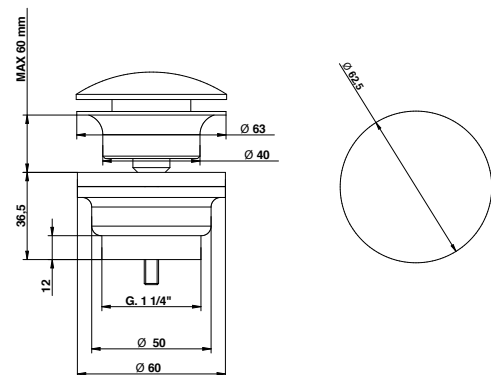

FINITURE E COLORI / FINISHES AND COLOURS

70067

Sifone 1.1/4" in acciaio spazzolato 316. 316 brushed stainless steel 1.1/4" siphon.