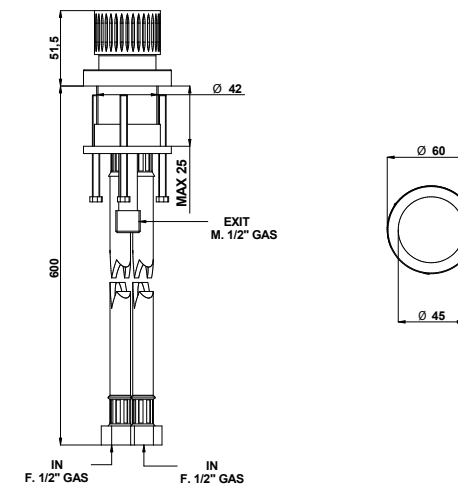

ARTICOLO COMPLETO / COMPLETE ITEM

71520AS00
AS

RICAMBI / SPARE PARTS

9896

71535

Deviatore bordo vasca 2 uscite (1 entrata - 2 uscite) in acciaio spazzolato 316.

316 brushed stainless steel 2 way (1 in - 2 out) deck bath diverter.