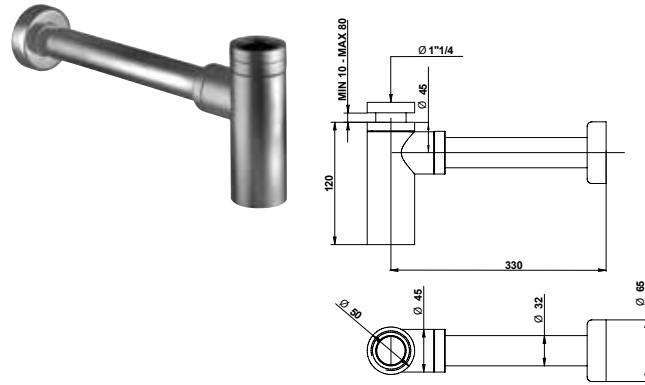

CARTUCCIA E VITONE
CARTRIDGE AND MECHANISM

AERATORE
AERATOR

FLESSIBILE
FLEXIBLE

DOCCETTA
HANDSHOWER

DEVIATORE
DIVERTER

70067

Sifone 1.1/4" in acciaio spazzolato 316. 316 brushed stainless steel 1.1/4" siphon.