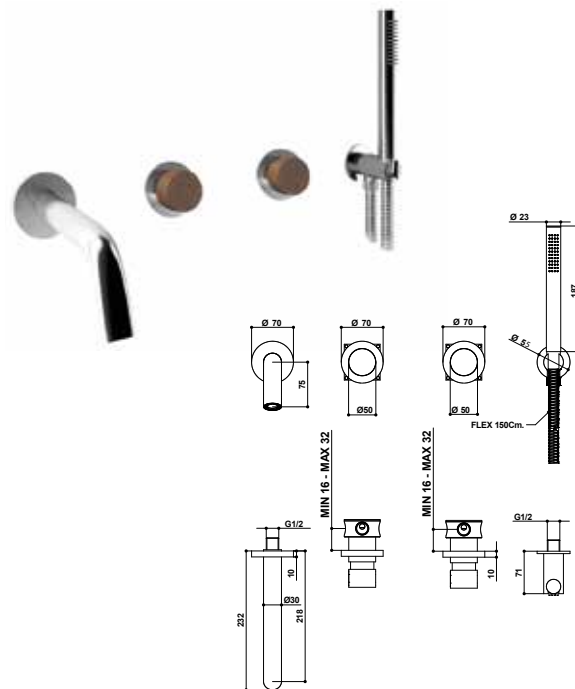

Gruppo vasca incasso con set doccia in acciaio spazzolato 316, cartuccia tradizionale e maniglie in teak.

316 brushed stainless steel bath & shower mixer with shower set, traditional cartridge and teak handles.