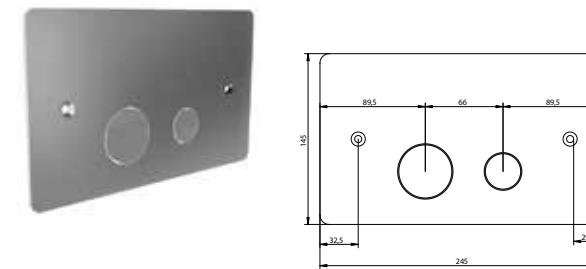

70033

Placca di comando cassetta wc in acciaio spazzolato 316, compatibile con cassetta da incasso Geberit: Sigma 8 - Sigma 12. 316 brushed stainless steel toilet flush control plate, compatible with Geberit built-in box: Sigma 8 - Sigma 12.