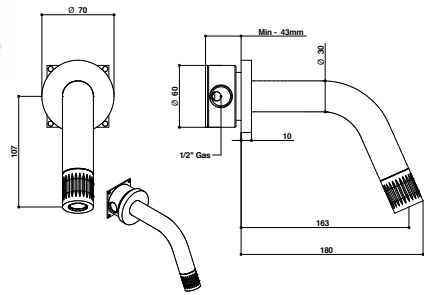

Miscelatore lavabo incasso 180 mm. in acciaio spazzolato 316 con cartuccia progressiva inclusa nella bocca.

316 brushed stainless steel wall basin mixer 180 mms. with progressive cartridge placed in the spout.