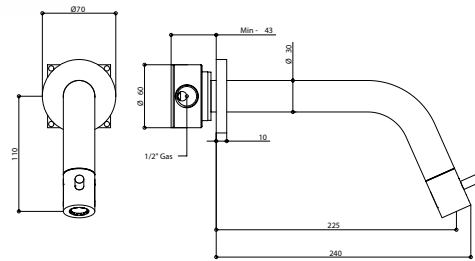

Miscelatore lavabo incasso 220 mm. in acciaio spazzolato 316 con cartuccia progressiva inclusa nella bocca.

316 brushed stainless steel wall basin mixer 220 mms. with progressive cartridge placed in the spout.