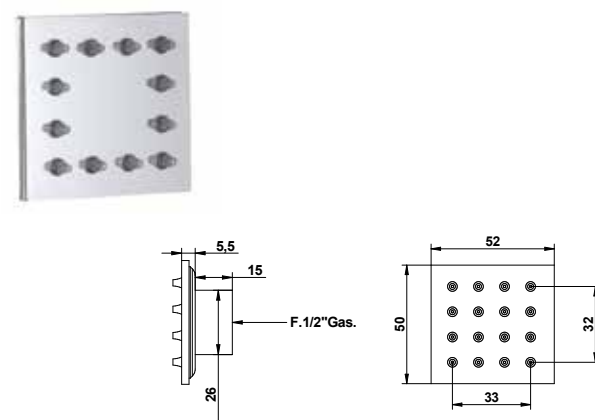

70867/QU INOX

Soffioncino laterale quadrato, getto a pioggia in acciaio spazzolato 316. 316 brushed stainless steel square body spray, rain function.