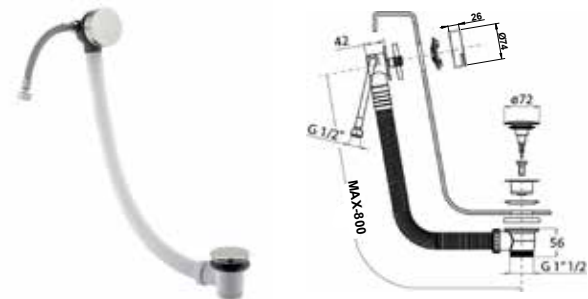

73063

Colonna scarico vasca con erogazione dal troppopieno e tappo clic clac in acciaio spazzolato 316.

316 brushed steel automatic popup bathtub drain column with water inlet through overflow and clic clac waste.

ARTICOLO COMPLETO / COMPLETE ITEM

73063AS00
AS

Non disponibile in altre finiture. / Not available in other finishes.