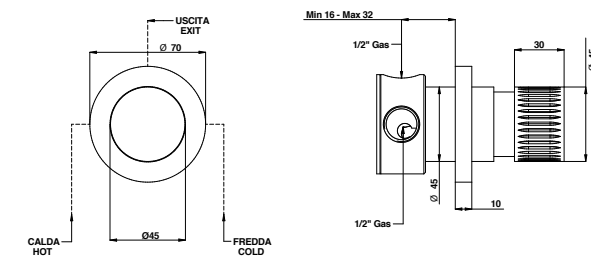

71524

Miscelatore doccia incasso in acciaio spazzolato 316 con cartuccia tradizionale. 316 brushed stainless steel built-in shower mixer with traditional cartridge.

ARTICOLO COMPLETO / COMPLETE ITEM

71524AS00
AS

PARTE INCASSO
BUILT-IN PART

PARTE ESTERNA DA ABBINARE
EXTERNAL MATCHING PART

FINITURE / FINISHES

09689AS00

71524ASEU
AS

PROLUNGA / MIXER EXTENSION

00096ASPR

RICAMBI / SPARE PARTS

9896

70544

Termostatico incasso coassiale in acciaio spazzolato 316. 316 brushed stainless steel built-in coaxial 1/2" thermostatic mixer.

ARTICOLO COMPLETO / COMPLETE ITEM

70544AS00
AS

PARTE INCASSO
BUILT-IN PART

PARTE ESTERNA DA ABBINARE
EXTERNAL MATCHING PART

FINITURE / FINISHES

09697AS00
09697NE00

70544ASEU
AS

70544NEEU
NE