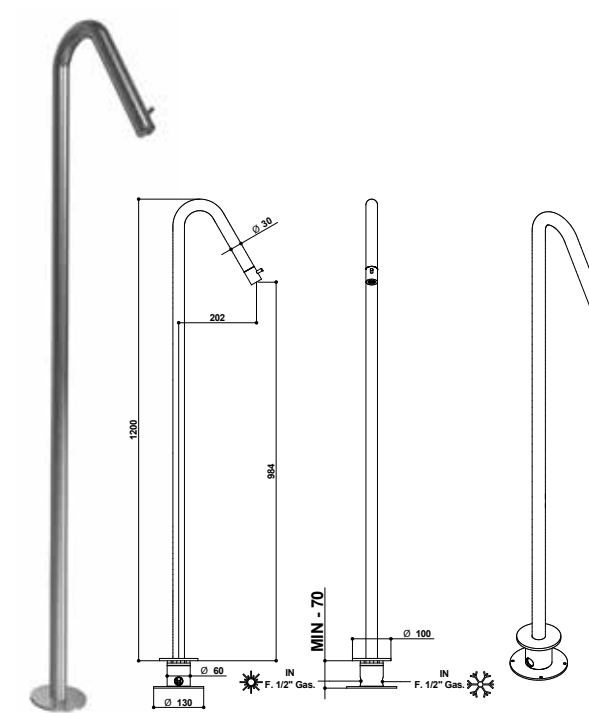

FINITURE E COLORI / FINISHES AND COLOURS

70533/0M

Miscelatore lavabo da terra in acciaio spazzolato 316 con cartuccia progressiva inclusa nella bocca.

316 brushed stainless steel floor mounted basin mixer with progressive cartridge placed in the spout.

ARTICOLO COMPLETO / COMPLETE ITEM

70533AS0M
AS

PARTE INCASSO
BUILT-IN PART

PARTE ESTERNA DA ABBINARE
EXTERNAL MATCHING PART

09698AS00

FINITURE / FINISHES

70533AS0MEU
AS

70533NE0MEU
NE

ABBINABILE A / TO MATCH WITH:

Sifone / Siphon - **70067AS00 - 00067NE00**
Piletta clic-clac acciaio / Stainless steel clic-clac waste - **70071AS00 - 00079NE00**

RICAMBI / SPARE PARTS

	9880		9390

70538

Miscelatore lavabo incasso 220 mm. in acciaio spazzolato 316 con cartuccia progressiva inclusa nella bocca.

316 brushed stainless steel wall basin mixer 220 mms. with progressive cartridge placed in the spout.