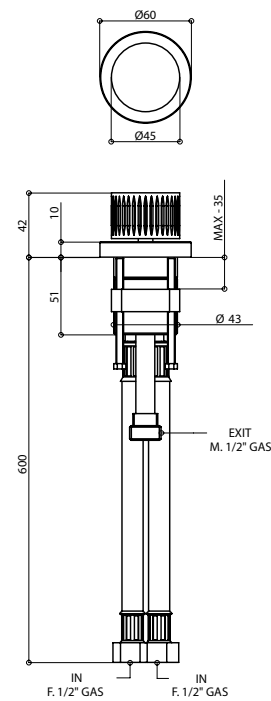

70520

Miscelatore bordo piano in acciaio spazzolato 316 con cartuccia progressiva.

316 brushed stainless mixer for deck installation with progressive cartridge.

ARTICOLO COMPLETO / COMPLETE ITEM

70520AS00
AS

70520NE00
NE

RICAMBI / SPARE PARTS

9822

70535

Deviatore bordo vasca 2 uscite (1 entrata - 2 uscite) in acciaio spazzolato 316.

316 brushed stainless steel 2 way (1 in - 2 out) deck bath diverter.