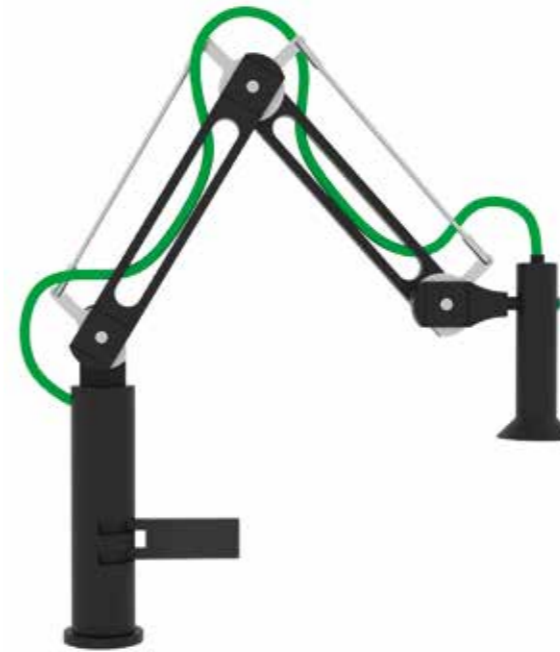

RICAMBI / SPARE PARTS

	9898		9399
	9399/OD *		

*Con dinamo / With dynamo