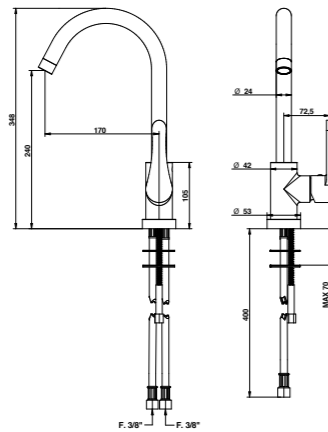

**FINITURE E COLORI / FINISHES AND COLOURS****ACCESSORI E RICAMBI / ACCESSORIES AND SPARE PARTS**

**14580/PR**

Miscelatore lavello con bocca girevole.

Sink mixer with swivel spout.

**ARTICOLO COMPLETO / COMPLETE ITEM**