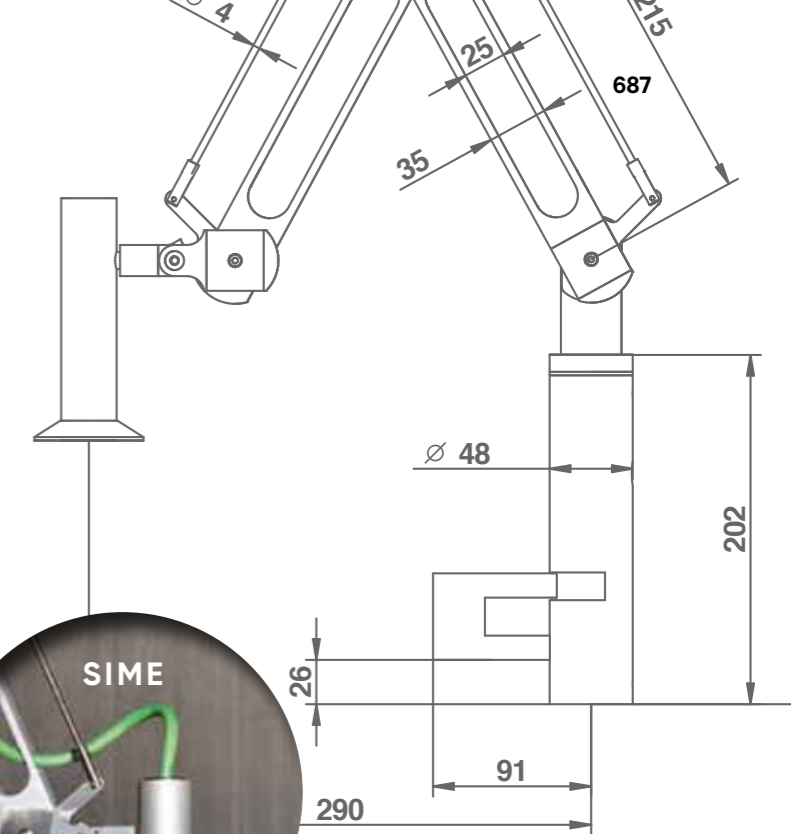

NEME
NERO OPACO/VERDE
MATT BLACK/GREEN
SW580NEME