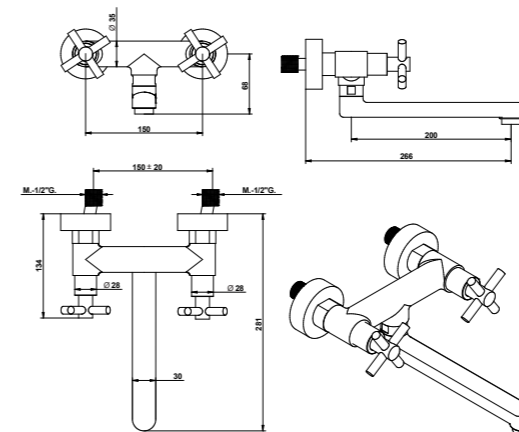

30570 - 31570 - 42570

Gruppo lavello a parete con bocca girevole.

Wall kitchen mixer with swivel spout.

ARTICOLO COMPLETO / COMPLETE ITEM

30570CR00 - 31570CR00
CR

42570CR00
CR

30570NS00 - 31570NS00
NS/NE/RB/ON/BU

42570NS00
NS/NE/RB/ON

30570XX00 - 31570XX00 *
XX

42570XX00 *
XX

* XX: Per tutte le altre finiture fattibili riferirsi a questa fascia di prezzo. / Refer to this line of price for all other realizable finishes.

Non disponibile in HM - NM - OM - AM - TT / Not available HM - NM - OM - AM - TT

RICAMBI / SPARE PARTS 30570/42570

	9792 *		9792 ◻
	9998CR		9998XX ◻

RICAMBI / SPARE PARTS 31570

	9791 *		9792 ◻

* Calda / Hot
◻ Fredda / Cold
◻ Ricambio per finiture diverse dal cromo. / Spare part for different finishes.

ACCESSORI E RICAMBI / ACCESSORIES AND SPARE PARTS