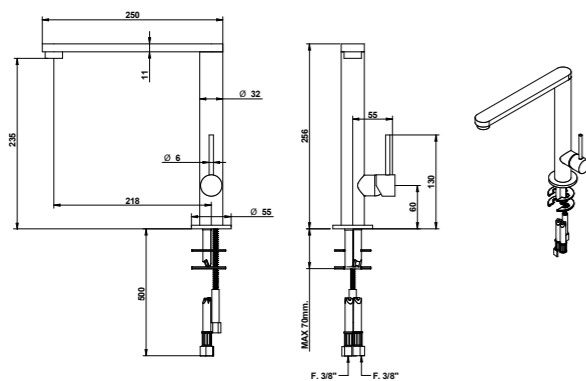

ARTICOLO COMPLETO / COMPLETE ITEM

08680CROO
CR

08680NS00
NS

Non disponibile in altre finiture. / Not available in other finishes.

RICAMBI / SPARE PARTS

	9863		9998CROO
	9998XX *		

* Ricambio per finiture diverse dal cromo. / Spare part for different finishes.

32481/PR

Miscelatore livello con bocca girevole, doccetta estraibile con doppio getto.

Sink mixer with swivel spout, extractable handshower with double jet.