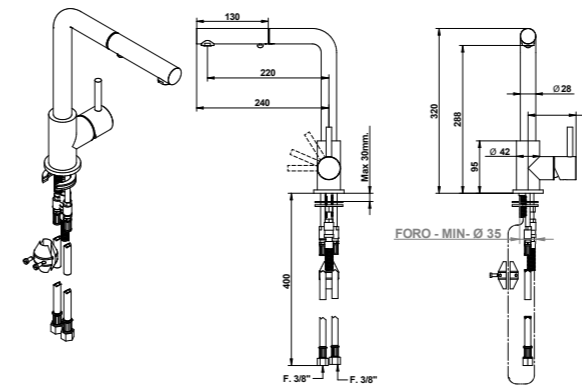

**32481/PR**

Miscelatore livello con bocca girevole, doccetta estraibile con doppio getto.

Sink mixer with swivel spout, extractable handshower with double jet.

**ARTICOLO COMPLETO / COMPLETE ITEM****32481CRPR**  
CR**32481NSPR \***  
NS/NE/BI**32481AVPR**  
AV/GE/AU/EO/DS/HO/MI/BB/BU/ON**32481ORPR**  
OR/OP**32481XXPR** ◻  
XX