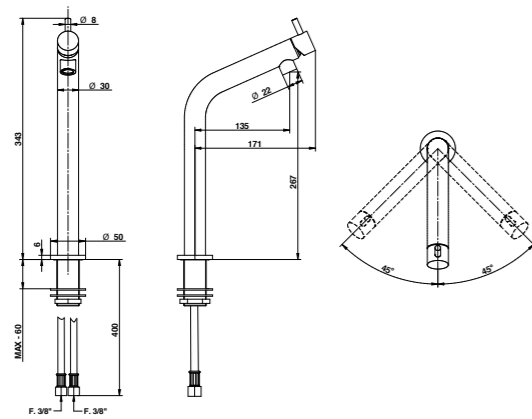

## ACCESSORI E RICAMBI / ACCESSORIES AND SPARE PARTS

**64580/PR**

Miscelatore livello girevole.

Sink swivel mixer.

**ARTICOLO COMPLETO / COMPLETE ITEM****64580CRCRPR**  
CRCR**64580NSNSPR**  
NSNS**64580AVAVPR**  
AVAV/GEGE/AUAU/EOEO/DSDS/HOHO/MIMI/  
BBBB/NENE/BIBI/BUBU/ONON**64580ORORPR**  
OROR