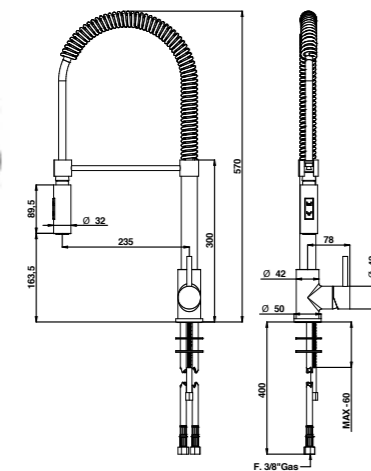

## 32980/PR

Miscelatore lavello con bocca girevole con doppio getto.

Sink mixer with swivel spout with double jet.