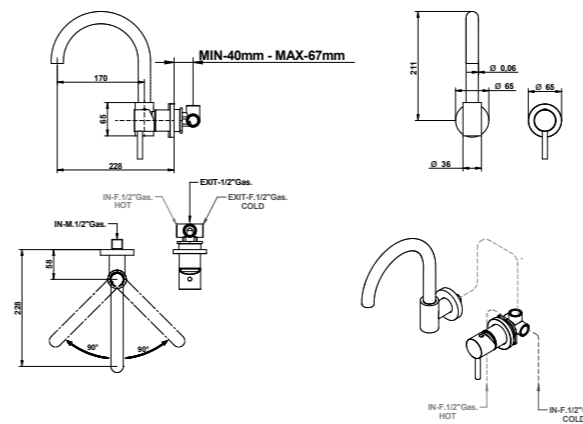

ARTICOLO COMPLETO / COMPLETE ITEM

68570CROS
CR

PARTE INCASSO / BUILT-IN PART
PARTE ESTERNA DA ABBINARE / EXTERNAL MATCHING PART

FINITURE / FINISHES

09761

68570CROSEU
CR

68570BB0SEU *
BB/AV/GE/AU/EO/DS/HO/
MI/NE/NS/BI/BU/ON

* Nelle varianti colore verniciate e satinare alcuni particolari saranno in finitura galvanica per garantire gli standard qualitativi. / To assure our quality standard on colored and satin product, some details remain in galvanic finishes.

Non disponibile in altre finiture. / Not available in other finishes.

PROLUNGA / MIXER EXTENSION

	00100CRPRR		00100XXPRR *

* Ricambio/prolunga per finiture diverse dal cromo. / Spare part/mixer extension for different finishes.

RICAMBI / SPARE PARTS

	9813		9379

FINITURE E COLORI / FINISHES AND COLOURS

ACCESSORI E RICAMBI / ACCESSORIES AND SPARE PARTS