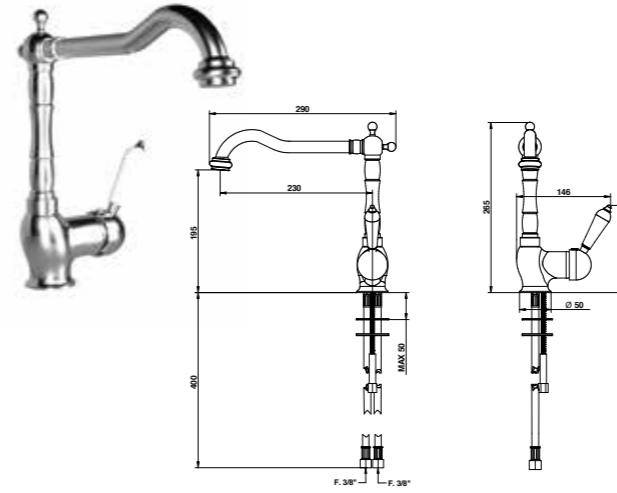

**ARTICOLO COMPLETO / COMPLETE ITEM**

**07570CRPR**  
CR

**07570NSPR**  
NS

Non disponibile in altre finiture. / Not available in other finishes.

**RICAMBI / SPARE PARTS**

	<b>9813</b>		<b>9998CR</b>
--	-------------	--	---------------

**FINITURE E COLORI / FINISHES AND COLOURS**

**10580**

Miscelatore lavello con bocca girevole. Sink mixer with swivel spout.

**ARTICOLO COMPLETO / COMPLETE ITEM**

**10580CR00**  
CR

**10580OR00**  
OR/OP

Non disponibile in altre finiture. / Not available in other finishes.