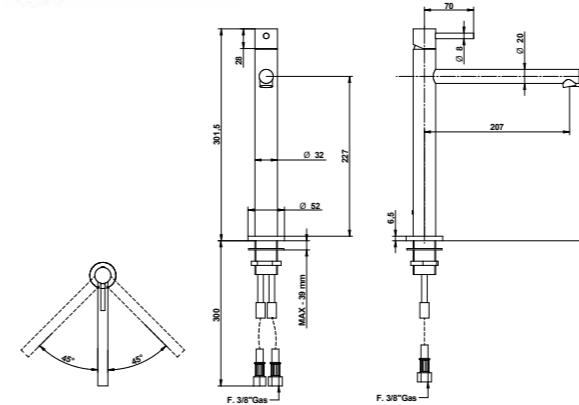

Single hole kitchen swivel mixer.

**ARTICOLO COMPLETO / COMPLETE ITEM**

**32280CRPR**  
CR

Non disponibile in altre finiture. / Not available in other finishes.

**RICAMBI / SPARE PARTS**

	9818		9989CR
	9989XX *		