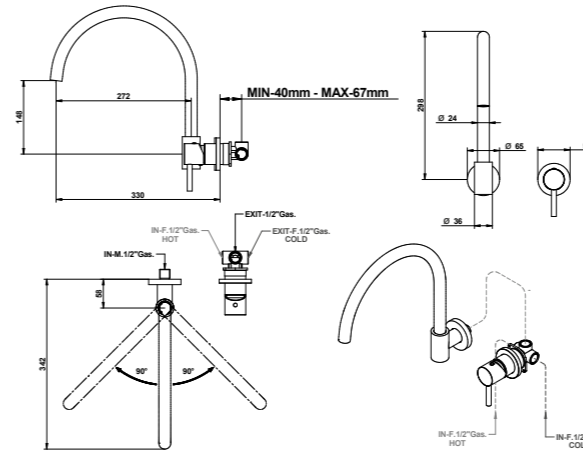

ARTICOLO COMPLETO / COMPLETE ITEM

68570CR00
CR

PARTE INCASSO / BUILT-IN PART
PARTE ESTERNA DA ABBINARE / EXTERNAL MATCHING PART

FINITURE / FINISHES

09761

68570CREU
CR

68570BBEU *
BB/AV/GE/AU/EO/DS/HO/
MI/BB/NE/NS/BI/BU/ON

* Nelle varianti colore verniciate e satinare alcuni particolari saranno in finitura galvanica per garantire gli standard qualitativi. / To assure our quality standard on colored and satin product, some details remain in galvanic finishes.

Non disponibile in altre finiture. / Not available in other finishes.

PROLUNGA / MIXER EXTENSION

	00100CRPRR		00100XXPRR *

* Ricambio/prolunga per finiture diverse dal cromo. / Spare part/mixer extension for different finishes.

RICAMBI / SPARE PARTS

	9813		9379

68570/OS NEW

Gruppo lavello miscelatore a parete con bocca girevole piccola. Wall kitchen mixer with swivel small spout.